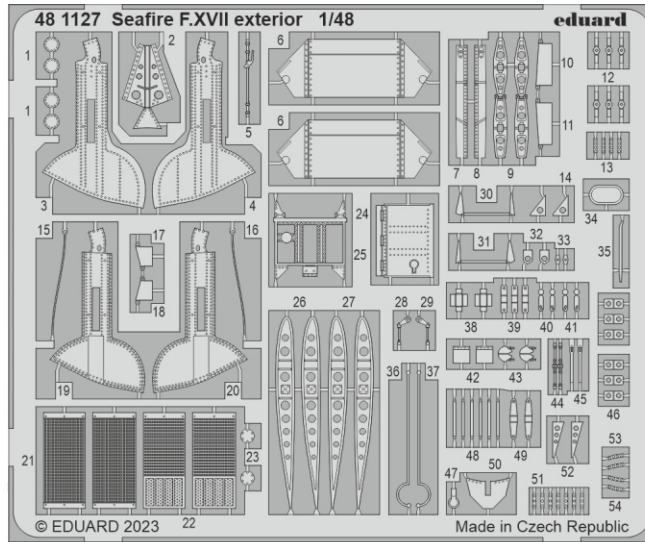

ORIGINAL KIT PARTS
PŮVODNÍ DÍLY STAVEBNICE

PHOTO-ETCHED PARTS
LEPTANÉ DÍLY

PARTS TO BE REMOVED
DÍLY K ODSTRANĚNÍ

FILL
TMELIT

Related products: 48 1127 Seafire F.XVII exterior 1/48

Related products: FE 1399 + 49 1399 Seafire F.XVII 1/48