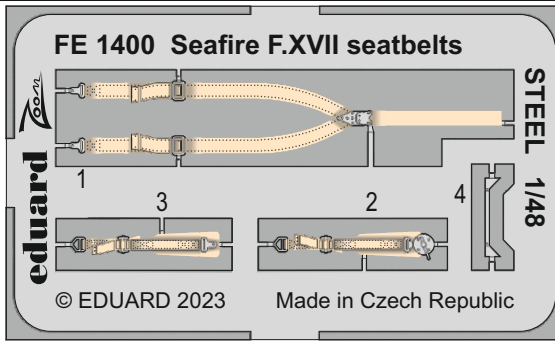

Seafire F.XVII seatbelts STEEL

eduard

FE 1400

detail set for AIRFIX 1/48 kit • sada detailů pro stavebnici AIRFIX 1/48

- APPLY EXPRESS MASK AND PAINT BEFORE GLUING
POUŽIT EXPRESS MASK NABARVIT PŘED SLEPENÍM
- SYMMETRICAL ASSEMBLY
SYMETRICKÁ MONTÁŽ
- REMOVE
ODSTRANIT
- GRIND
OBROUSIT
- DRILL HOLE
VRTÁT OTVOR
- BEND
OHNOUT
- OPTION
VOLBA
- REPLACE
NAHRADIT
- 1** COLORED ETCHED PARTS
LEPTANÉ BAREVNÉ DÍLY
- 1** ETCHED PARTS
LEPTANÉ NEBAREVNÉ DÍLY
- 1** ORIGINAL KIT PARTS
PŮVODNÍ DÍLY STAVEBNICE

ORIGINAL KIT PARTS
PŮVODNÍ DÍLY STAVEBNICE

PHOTO-ETCHED PARTS
LEPTANÉ DÍLY

PARTS TO BE REMOVED
DÍLY K ODSTRANĚNÍ

FILL
TMELIT

Related products: 48 1127 Seafire F.XVII exterior 1/48

Related products: FE 1399 + 49 1399 Seafire F.XVII 1/48