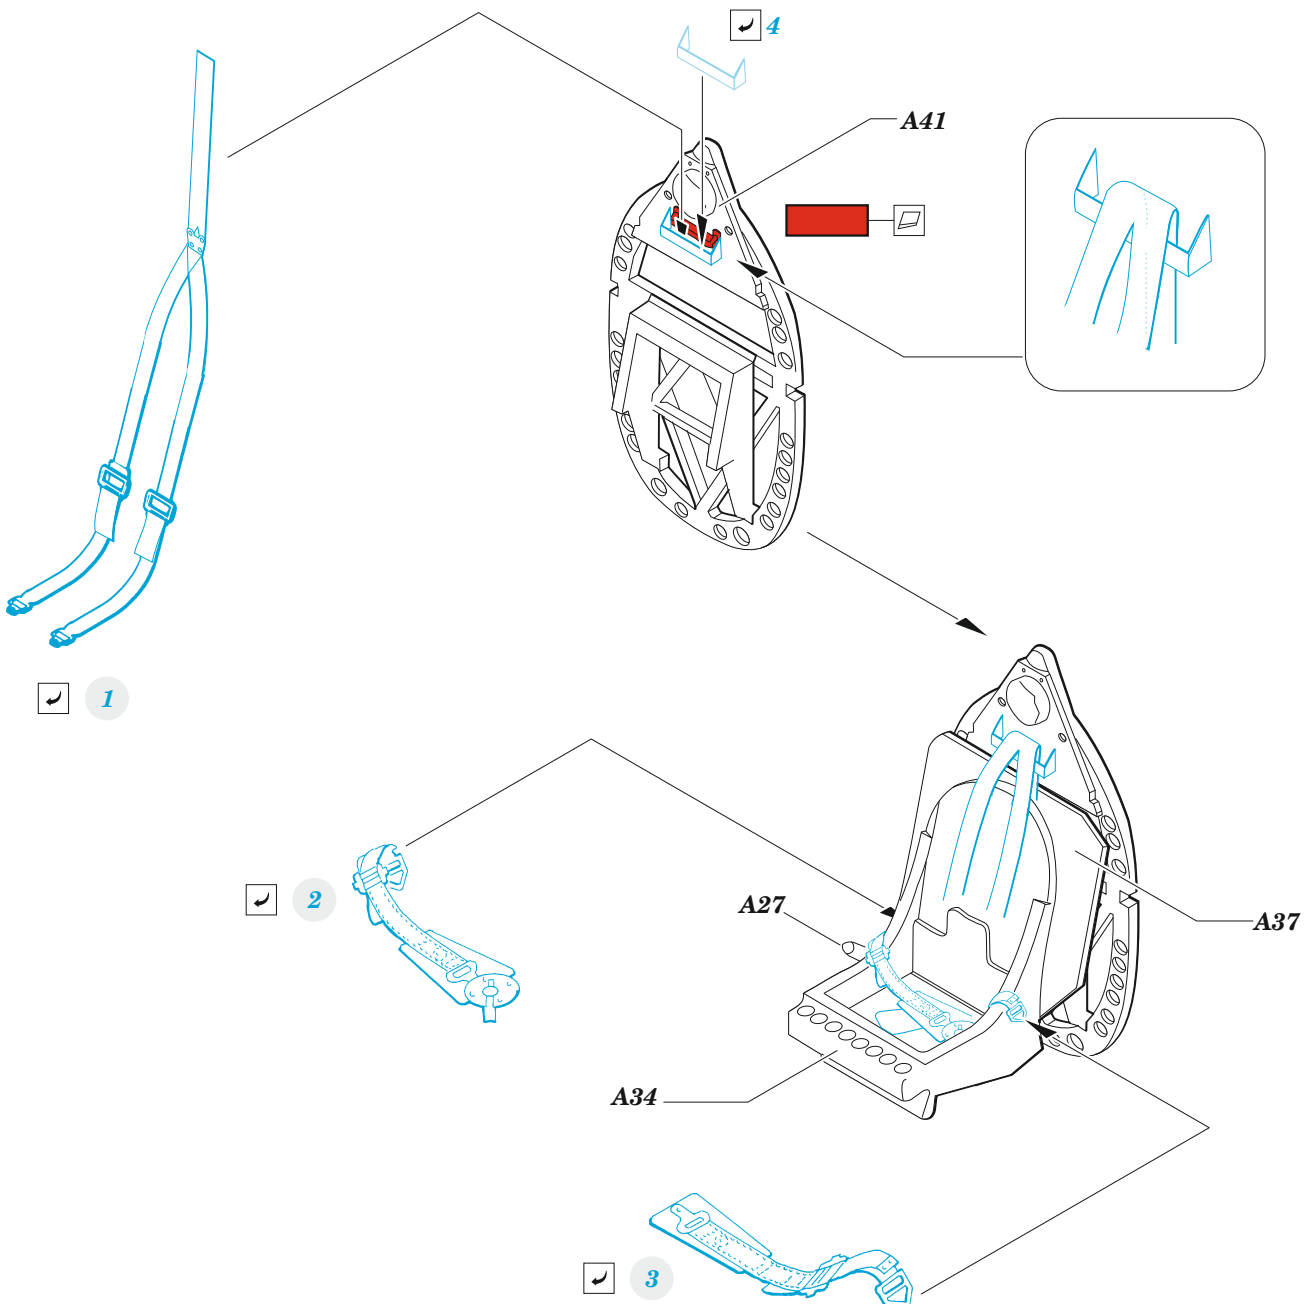

Seafire F.XVII seatbelts STEEL

eduard

FE 1400

detail set for AIRFIX 1/48 kit • sada detailů pro stavebnici AIRFIX 1/48

- APPLY EXPRESS MASK AND PAINT BEFORE GLUING
POUŽIT EXPRESS MASK NABARVIT PŘED SLEPENÍM
- SYMMETRICAL ASSEMBLY
SYMETRICKÁ MONTÁŽ
- REMOVE
ODSTRANIT
- GRIND
OBROUSIT
- DRILL HOLE
VRTÁT OTVOR
- BEND
OHNOUT
- OPTION
VOLBA
- REPLACE
NAHRADIT
- 1** COLORED ETCHED PARTS
LEPTANÉ BAREVNÉ DÍLY
- 1** ETCHED PARTS
LEPTANÉ NEBAREVNÉ DÍLY
- 1** ORIGINAL KIT PARTS
PŮVODNÍ DÍLY STAVEBNICE

ORIGINAL KIT PARTS
PŮVODNÍ DÍLY STAVEBNICE

PHOTO-ETCHED PARTS
LEPTANÉ DÍLY

PARTS TO BE REMOVED
DÍLY K ODSTRANĚNÍ

FILL
TMELIT

Related products: 48 1127 Seafire F.XVII exterior 1/48

Related products: FE 1399 + 49 1399 Seafire F.XVII 1/48