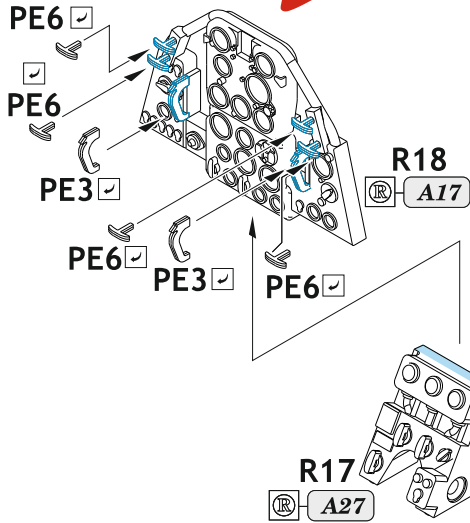

Tento výrobek obsahuje resinové a leptané kovové díly pro úpravu a vylepšení plastického modelu. Při výběru sady kovových detailů zkontrolujte, zda je určena pro model, který chcete upravit. Model, pro který je sada určena, je uveden na titulním štítku.  
**POZOR!** Sada obsahuje malé a ostré díly. Pracujte ve větrané a dobře osvětlené místnosti. Doporučujeme použití ochranných brýlí. Výrobek není hračkou.

**R18**

**R17**

Item #		Scale Recommended
644290	<b>P-39N</b>	1/48
		Arma Hobby

# eduard

- BEND  
OHNOUT
- GLUE  
PŘILEPIT
- SYMMETRICAL ASSEMBLY  
SYMETRICKÁ MONTÁŽ
- REVERSE SIDE  
OTOČIT