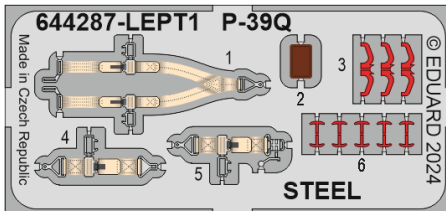

Item #		Scale Recommended
644290	P-39N	1/48
		Arma Hobby

eduard