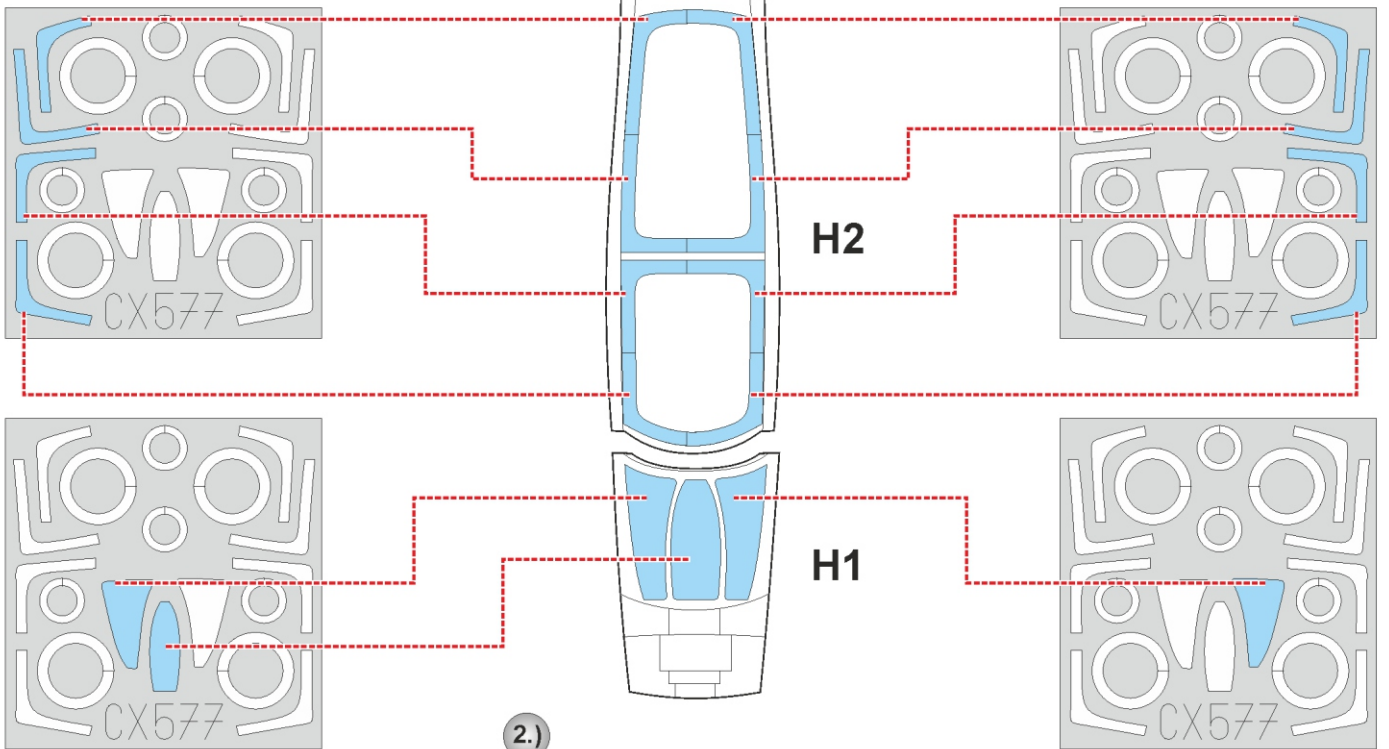

# F-14A

CX 577

for kit **GREAT WALL HOBBY**

scale **1/72**

LIQUID MASK

1.)

2.)

LIQUID MASK