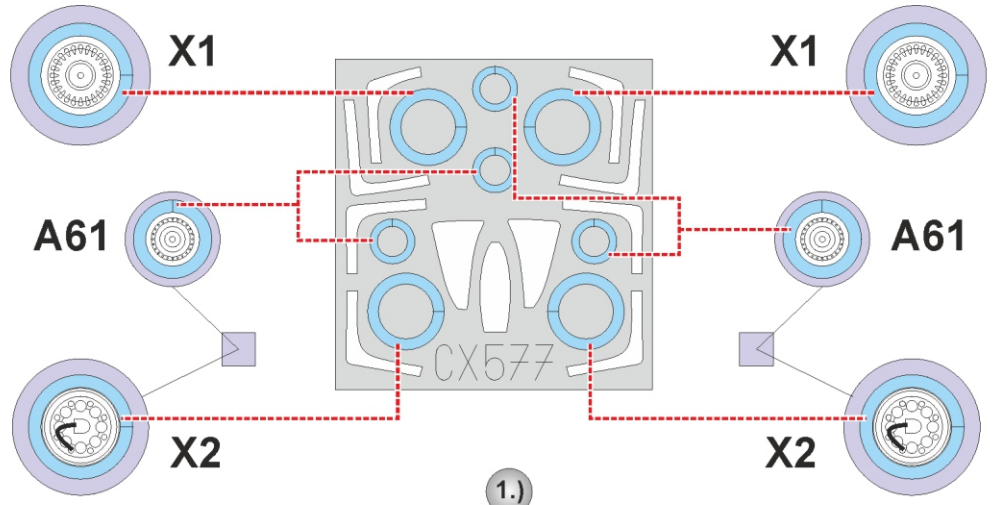

# F-14A

CX 577

for kit **GREAT WALL HOBBY**

scale **1/72**

LIQUID MASK

1.)

2.)

LIQUID MASK