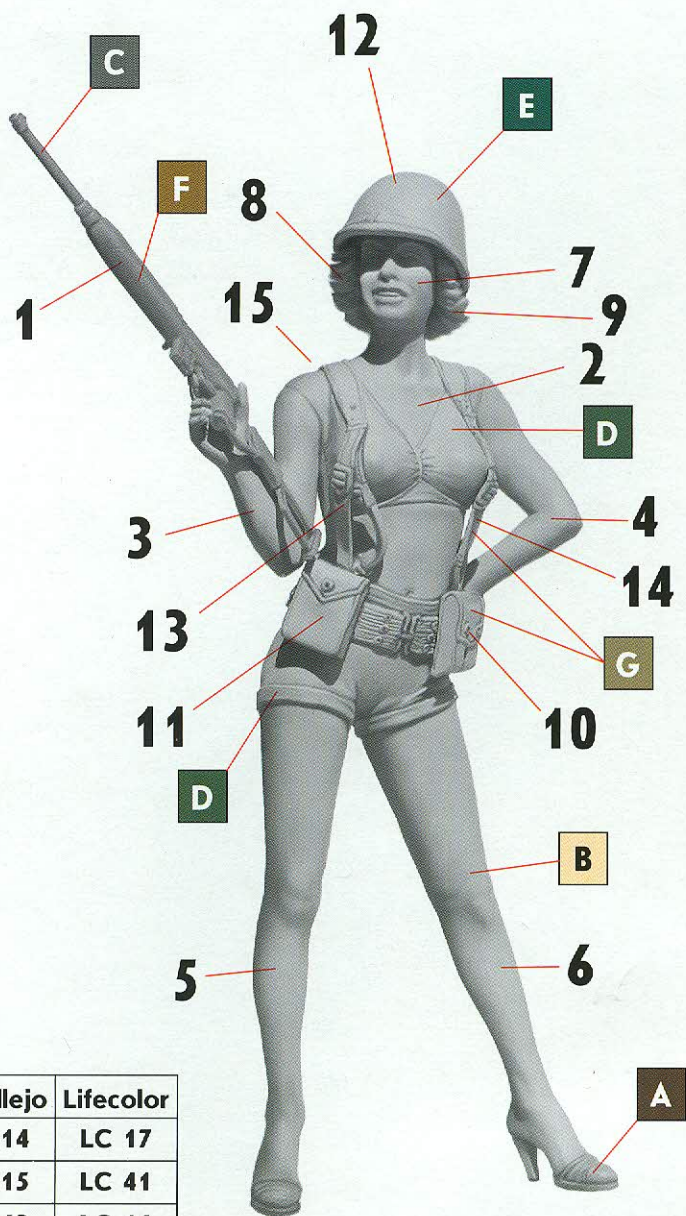

# Pin-up series, Kit No 3. Alice

NoMB24003

Color	Vallejo	Lifecolor
A	814	LC 17
B	815	LC 41
C	863	LC 16
D	893	UA 006
E	895	UA 016
F	985	LC 76
G	988	UA 097