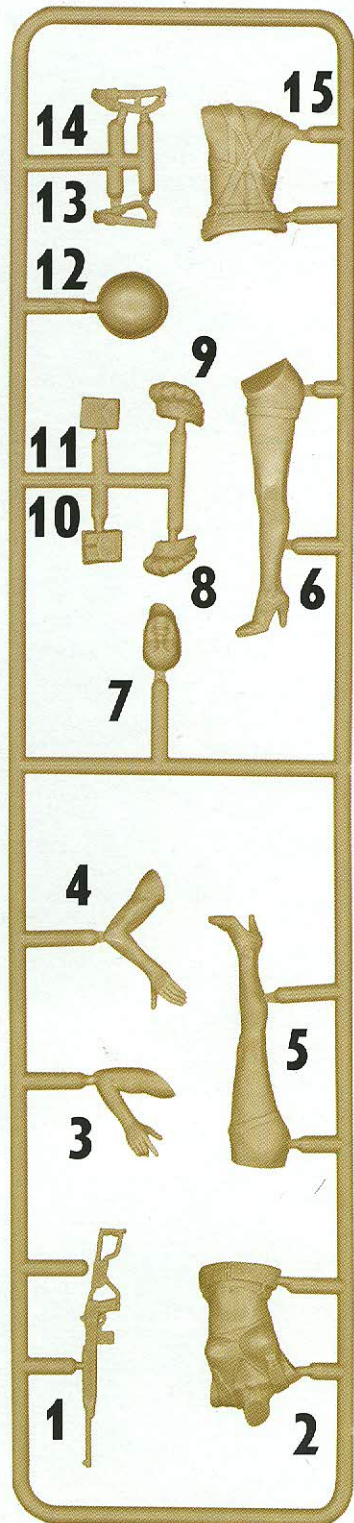

# Pin-up series, Kit No 3. Alice

NoMB24003

Color	Vallejo	Lifecolor
A	814	LC 17
B	815	LC 41
C	863	LC 16
D	893	UA 006
E	895	UA 016
F	985	LC 76
G	988	UA 097