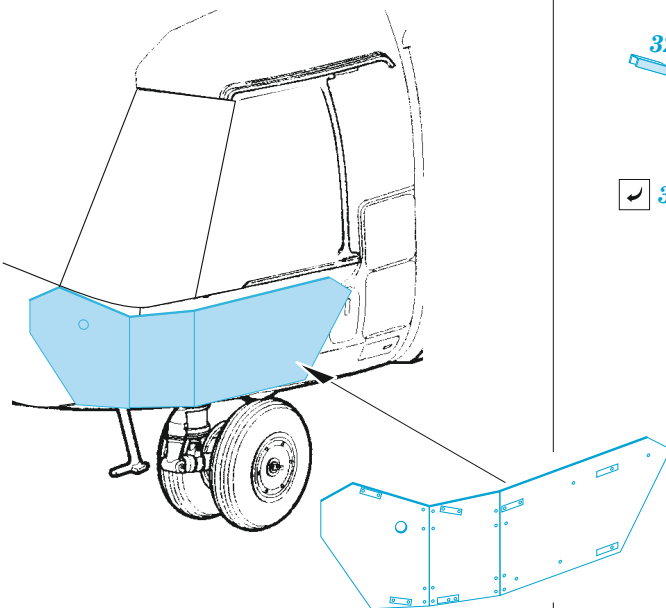

Mi-8MT

eduard

49 1356

1/48

detail set for TRUMPETER 1/48 kit • sada detailů pro stavebnici TRUMPETER 1/48

- APPLY EXPRESS MASK AND PAINT BEFORE GLUING
POUŽIT EXPRESS MASK NABARVIT PŘED SLEPENÍM
 - SYMMETRICAL ASSEMBLY
SYMETRICKÁ MONTÁŽ
 - REMOVE
ODSTRANIT
 - GRIND
OBROUSIT
 - DRILL HOLE
VRTAT OTVOR
 - COLORED ETCHED PARTS
LEPTANÉ BAREVNÉ DÍLY
 - ETCHED PARTS
LEPTANÉ NEBAREVNÉ DÍLY
 - ORIGINAL KIT PARTS
PŮVODNÍ DÍLY STAVEBNICE
- BEND
OHNOUT
 - OPTION
VOLBA
 - REPLACE
NAHRADIT
 - REVERSE SIDE
OTOČIT

ORIGINAL KIT PARTS PŮVODNÍ DÍLY STAVEBNICE PHOTO-ETCHED PARTS LEPTANÉ DÍLY PARTS TO BE REMOVED DÍLY K ODSTRANĚNÍ FILL TMELIT

A 2 sets

Related products: FE 1357 Mi-8MT seatbelts STEEL

Related products: 48 1111 Mi-8MT cargo floor