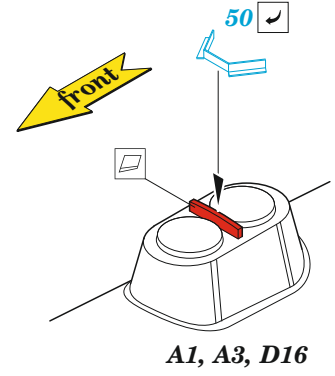

Mi-8MT

eduard

49 1356

1/48

detail set for TRUMPETER 1/48 kit • sada detailů pro stavebnici TRUMPETER 1/48

- APPLY EXPRESS MASK AND PAINT BEFORE GLUING
POUŽIT EXPRESS MASK NABARVIT PŘED SLEPENÍM
 - SYMMETRICAL ASSEMBLY
SYMETRICKÁ MONTÁŽ
 - REMOVE
ODSTRANIT
 - GRIND
OBROUSIT
 - DRILL HOLE
VRTAT OTVOR
 - COLORED ETCHED PARTS
LEPTANÉ BAREVNÉ DÍLY
 - ETCHED PARTS
LEPTANÉ NEBAREVNÉ DÍLY
 - ORIGINAL KIT PARTS
PŮVODNÍ DÍLY STAVEBNICE
- BEND
OHNOUT
 - OPTION
VOLBA
 - REPLACE
NAHRADIT
 - REVERSE SIDE
OTOČIT

ORIGINAL KIT PARTS PŮVODNÍ DÍLY STAVEBNICE PHOTO-ETCHED PARTS LEPTANÉ DÍLY PARTS TO BE REMOVED DÍLY K ODSTRANĚNÍ FILL TMELIT

A 2 sets

Related products: FE 1357 Mi-8MT seatbelts STEEL

Related products: 48 1111 Mi-8MT cargo floor