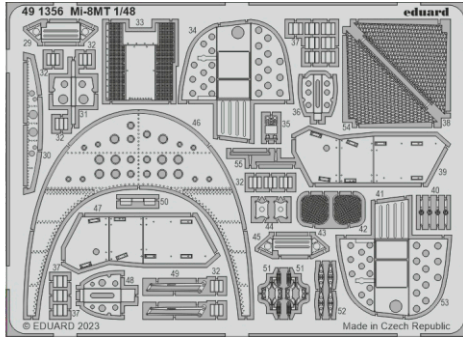

Mi-8MT

eduard

49 1356

1/48

detail set for TRUMPETER 1/48 kit • sada detailů pro stavebnici TRUMPETER 1/48

- APPLY EXPRESS MASK AND PAINT BEFORE GLUING
POUŽIT EXPRESS MASK NABARVIT PŘED SLEPENÍM
 - SYMMETRICAL ASSEMBLY
SYMETRICKÁ MONTÁŽ
 - REMOVE
ODSTRANIT
 - GRIND
OBROUSIT
 - DRILL HOLE
VRTAT OTVOR
 - COLORED ETCHED PARTS
LEPTANÉ BAREVNÉ DÍLY
 - ETCHED PARTS
LEPTANÉ NEBAREVNÉ DÍLY
 - ORIGINAL KIT PARTS
PŮVODNÍ DÍLY STAVEBNICE
- BEND
OHNOUT
 - OPTION
VOLBA
 - REPLACE
NAHRADIT
 - REVERSE SIDE
OTOČIT

ORIGINAL KIT PARTS PŮVODNÍ DÍLY STAVEBNICE PHOTO-ETCHED PARTS LEPTANÉ DÍLY PARTS TO BE REMOVED DÍLY K ODSTRANĚNÍ FILL TMELIT

A 2 sets

Related products: FE 1357 Mi-8MT seatbelts STEEL

Related products: 48 1111 Mi-8MT cargo floor