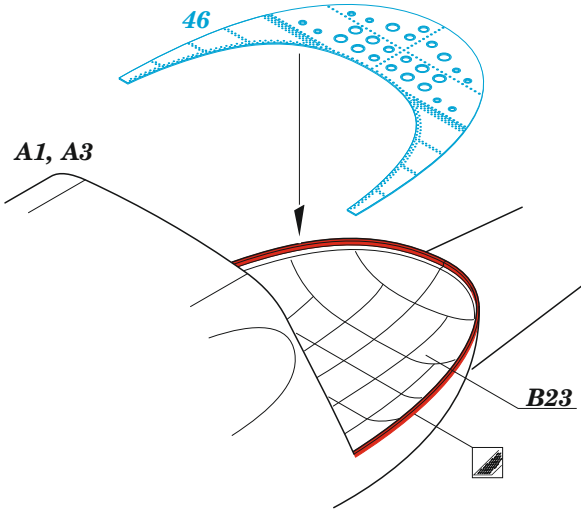

Mi-8MT

eduard

49 1356

1/48

detail set for TRUMPETER 1/48 kit • sada detailů pro stavebnici TRUMPETER 1/48

- APPLY EXPRESS MASK AND PAINT BEFORE GLUING
POUŽIT EXPRESS MASK NABARVIT PŘED SLEPENÍM
 - SYMMETRICAL ASSEMBLY
SYMETRICKÁ MONTÁŽ
 - REMOVE
ODSTRANIT
 - GRIND
OBROUSIT
 - DRILL HOLE
VRTAT OTVOR
 - COLORED ETCHED PARTS
LEPTANÉ BAREVNÉ DÍLY
 - ETCHED PARTS
LEPTANÉ NEBAREVNÉ DÍLY
 - ORIGINAL KIT PARTS
PŮVODNÍ DÍLY STAVEBNICE
- BEND
OHNOUT
 - OPTION
VOLBA
 - REPLACE
NAHRADIT
 - REVERSE SIDE
OTOČIT

ORIGINAL KIT PARTS PŮVODNÍ DÍLY STAVEBNICE PHOTO-ETCHED PARTS LEPTANÉ DÍLY PARTS TO BE REMOVED DÍLY K ODSTRANĚNÍ FILL TMELIT

A 2 sets

Related products: FE 1357 Mi-8MT seatbelts STEEL

Related products: 48 1111 Mi-8MT cargo floor