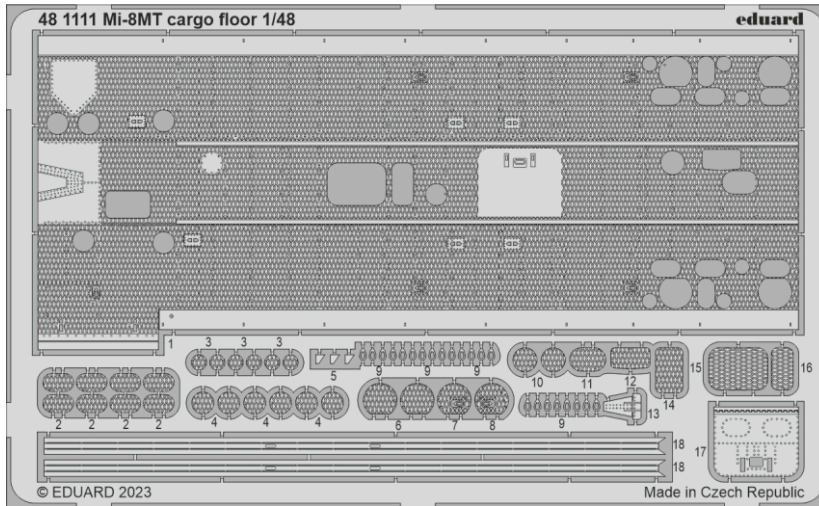

ORIGINAL KIT PARTS PŮVODNÍ DÍLY STAVEBNICE PHOTO-ETCHED PARTS LEPTANÉ DÍLY PARTS TO BE REMOVED DÍLY K ODSTRANĚNÍ FILL TMELIT

A 2 sets

Related products: FE 1357 Mi-8MT seatbelts STEEL

Related products: 48 1111 Mi-8MT cargo floor