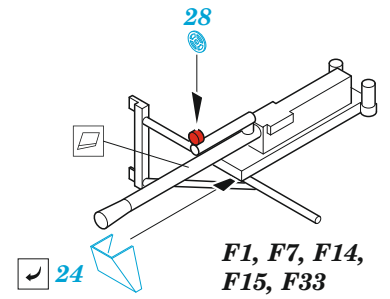

Mi-8MT

eduard

49 1356

1/48

detail set for TRUMPETER 1/48 kit • sada detailů pro stavebnici TRUMPETER 1/48

- APPLY EXPRESS MASK AND PAINT BEFORE GLUING
POUŽIT EXPRESS MASK NABARVIT PŘED SLEPENÍM
 - SYMMETRICAL ASSEMBLY
SYMETRICKÁ MONTÁŽ
 - REMOVE
ODSTRANIT
 - GRIND
OBROUSIT
 - DRILL HOLE
VRTAT OTVOR
 - COLORED ETCHED PARTS
LEPTANÉ BAREVNÉ DÍLY
 - ETCHED PARTS
LEPTANÉ NEBAREVNÉ DÍLY
 - ORIGINAL KIT PARTS
PŮVODNÍ DÍLY STAVEBNICE
- BEND
OHNOUT
 - OPTION
VOLBA
 - REPLACE
NAHRADIT
 - REVERSE SIDE
OTOČIT

ORIGINAL KIT PARTS PŮVODNÍ DÍLY STAVEBNICE PHOTO-ETCHED PARTS LEPTANÉ DÍLY PARTS TO BE REMOVED DÍLY K ODSTRANĚNÍ FILL TMELIT

A 2 sets

Related products: FE 1357 Mi-8MT seatbelts STEEL

Related products: 48 1111 Mi-8MT cargo floor