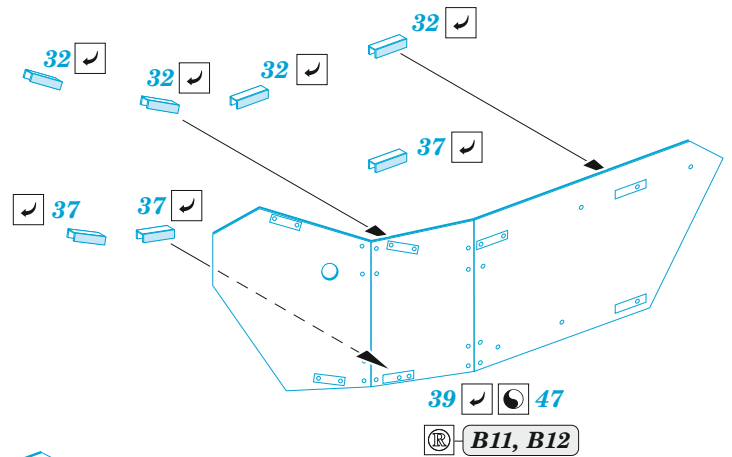

Mi-8MT

eduard

49 1356

1/48

detail set for TRUMPETER 1/48 kit • sada detailů pro stavebnici TRUMPETER 1/48

- APPLY EXPRESS MASK AND PAINT BEFORE GLUING
POUŽIT EXPRESS MASK NABARVIT PŘED SLEPENÍM
 - SYMMETRICAL ASSEMBLY
SYMETRICKÁ MONTÁŽ
 - REMOVE
ODSTRANIT
 - GRIND
OBROUSIT
 - DRILL HOLE
VRTAT OTVOR
 - COLORED ETCHED PARTS
LEPTANÉ BAREVNÉ DÍLY
 - ETCHED PARTS
LEPTANÉ NEBAREVNÉ DÍLY
 - ORIGINAL KIT PARTS
PŮVODNÍ DÍLY STAVEBNICE
- BEND
OHNOUT
 - OPTION
VOLBA
 - REPLACE
NAHRADIT
 - REVERSE SIDE
OTOČIT

ORIGINAL KIT PARTS PŮVODNÍ DÍLY STAVEBNICE PHOTO-ETCHED PARTS LEPTANÉ DÍLY PARTS TO BE REMOVED DÍLY K ODSTRANĚNÍ FILL TMELIT

A 2 sets

Related products: FE 1357 Mi-8MT seatbelts STEEL

Related products: 48 1111 Mi-8MT cargo floor