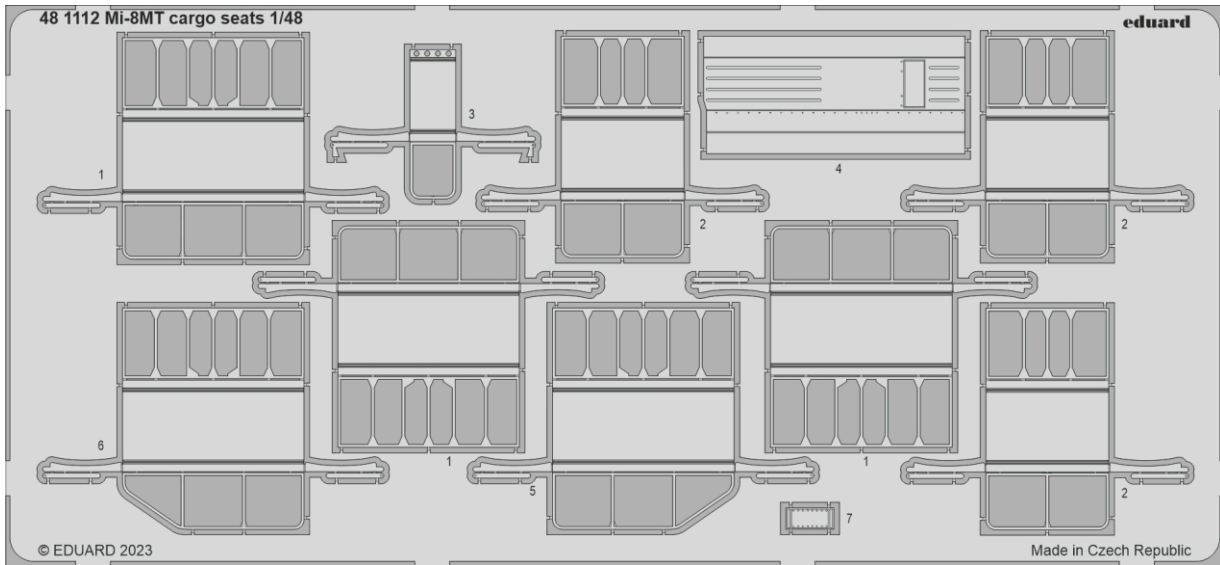

Related products: 48 1112 Mi-8MT cargo seats