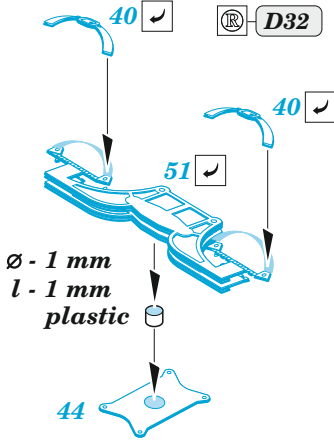

Mi-8MT

eduard

49 1356

1/48

detail set for TRUMPETER 1/48 kit • sada detailů pro stavebnici TRUMPETER 1/48

- APPLY EXPRESS MASK AND PAINT BEFORE GLUING
POUŽIT EXPRESS MASK NABARVIT PŘED SLEPENÍM
 - SYMMETRICAL ASSEMBLY
SYMETRICKÁ MONTÁŽ
 - REMOVE
ODSTRANIT
 - GRIND
OBROUSIT
 - DRILL HOLE
VRTAT OTVOR
 - COLORED ETCHED PARTS
LEPTANÉ BAREVNÉ DÍLY
 - ETCHED PARTS
LEPTANÉ NEBAREVNÉ DÍLY
 - ORIGINAL KIT PARTS
PŮVODNÍ DÍLY STAVEBNICE
- BEND
OHNOUT
 - OPTION
VOLBA
 - REPLACE
NAHRADIT
 - REVERSE SIDE
OTOČIT

ORIGINAL KIT PARTS PŮVODNÍ DÍLY STAVEBNICE PHOTO-ETCHED PARTS LEPTANÉ DÍLY PARTS TO BE REMOVED DÍLY K ODSTRANĚNÍ FILL TMELIT

A 2 sets

Related products: FE 1357 Mi-8MT seatbelts STEEL

Related products: 48 1111 Mi-8MT cargo floor