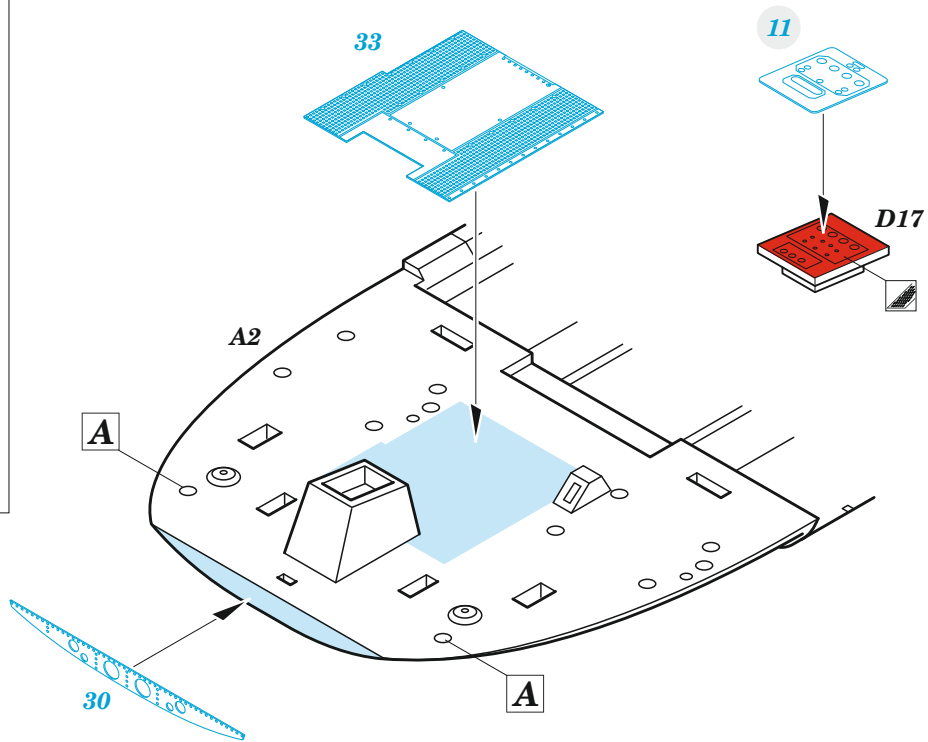

Mi-8MT

eduard

49 1356

1/48

detail set for TRUMPETER 1/48 kit • sada detailů pro stavebnici TRUMPETER 1/48

- APPLY EXPRESS MASK AND PAINT BEFORE GLUING
POUŽIT EXPRESS MASK NABARVIT PŘED SLEPENÍM
 - SYMMETRICAL ASSEMBLY
SYMETRICKÁ MONTÁŽ
 - REMOVE
ODSTRANIT
 - GRIND
OBROUSIT
 - DRILL HOLE
VRTAT OTVOR
 - COLORED ETCHED PARTS
LEPTANÉ BAREVNÉ DÍLY
 - ETCHED PARTS
LEPTANÉ NEBAREVNÉ DÍLY
 - ORIGINAL KIT PARTS
PŮVODNÍ DÍLY STAVEBNICE
- BEND
OHNOUT
 - OPTION
VOLBA
 - REPLACE
NAHRADIT
 - REVERSE SIDE
OTOČIT

ORIGINAL KIT PARTS PŮVODNÍ DÍLY STAVEBNICE PHOTO-ETCHED PARTS LEPTANÉ DÍLY PARTS TO BE REMOVED DÍLY K ODSTRANĚNÍ FILL TMELIT

A 2 sets

Related products: FE 1357 Mi-8MT seatbelts STEEL

Related products: 48 1111 Mi-8MT cargo floor