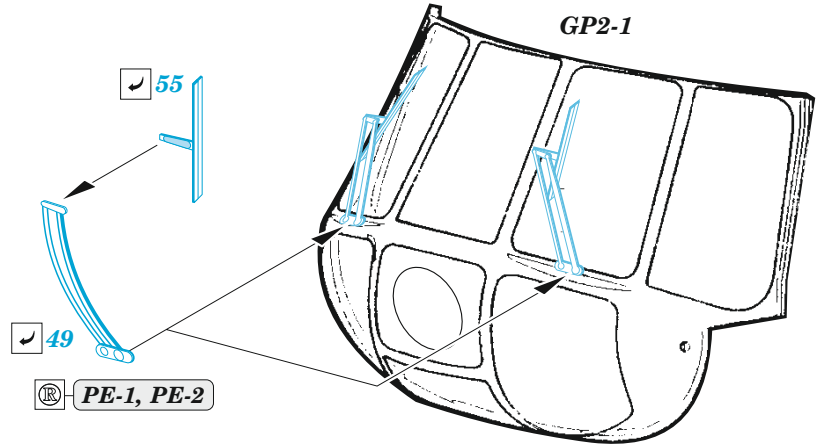

Mi-8MT

eduard

49 1356

1/48

detail set for TRUMPETER 1/48 kit • sada detailů pro stavebnici TRUMPETER 1/48

- APPLY EXPRESS MASK AND PAINT BEFORE GLUING
POUŽIT EXPRESS MASK NABARVIT PŘED SLEPENÍM
 - SYMMETRICAL ASSEMBLY
SYMETRICKÁ MONTÁŽ
 - REMOVE
ODSTRANIT
 - GRIND
OBROUSIT
 - DRILL HOLE
VRTAT OTVOR
 - COLORED ETCHED PARTS
LEPTANÉ BAREVNÉ DÍLY
 - ETCHED PARTS
LEPTANÉ NEBAREVNÉ DÍLY
 - ORIGINAL KIT PARTS
PŮVODNÍ DÍLY STAVEBNICE
- BEND
OHNOUT
 - OPTION
VOLBA
 - REPLACE
NAHRADIT
 - REVERSE SIDE
OTOČIT

ORIGINAL KIT PARTS PŮVODNÍ DÍLY STAVEBNICE PHOTO-ETCHED PARTS LEPTANÉ DÍLY PARTS TO BE REMOVED DÍLY K ODSTRANĚNÍ FILL TMELIT

A 2 sets

Related products: FE 1357 Mi-8MT seatbelts STEEL

Related products: 48 1111 Mi-8MT cargo floor