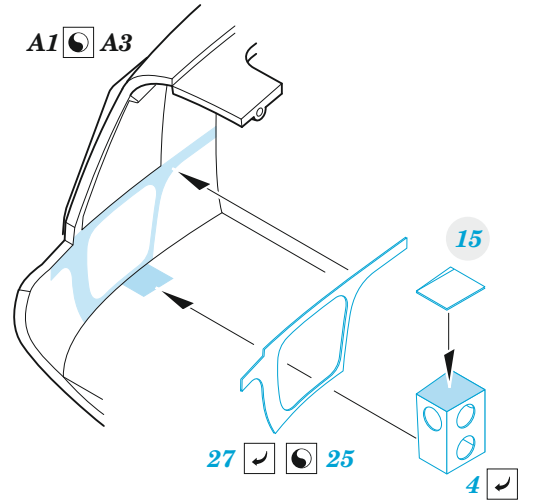

Mi-8MT

eduard

49 1356

1/48

detail set for TRUMPETER 1/48 kit • sada detailů pro stavebnici TRUMPETER 1/48

- APPLY EXPRESS MASK AND PAINT BEFORE GLUING
POUŽIT EXPRESS MASK NABARVIT PŘED SLEPENÍM
 - SYMMETRICAL ASSEMBLY
SYMETRICKÁ MONTÁŽ
 - REMOVE
ODSTRANIT
 - GRIND
OBROUSIT
 - DRILL HOLE
VRTAT OTVOR
 - COLORED ETCHED PARTS
LEPTANÉ BAREVNÉ DÍLY
 - ETCHED PARTS
LEPTANÉ NEBAREVNÉ DÍLY
 - ORIGINAL KIT PARTS
PŮVODNÍ DÍLY STAVEBNICE
- BEND
OHNOUT
 - OPTION
VOLBA
 - REPLACE
NAHRADIT
 - REVERSE SIDE
OTOČIT

ORIGINAL KIT PARTS PŮVODNÍ DÍLY STAVEBNICE PHOTO-ETCHED PARTS LEPTANÉ DÍLY PARTS TO BE REMOVED DÍLY K ODSTRANĚNÍ FILL TMELIT

A 2 sets

Related products: FE 1357 Mi-8MT seatbelts STEEL

Related products: 48 1111 Mi-8MT cargo floor