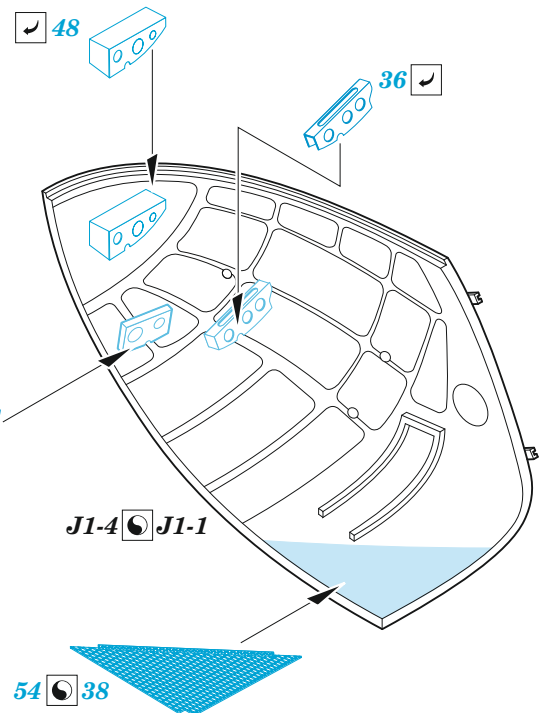

Mi-8MT

eduard

49 1356

1/48

detail set for TRUMPETER 1/48 kit • sada detailů pro stavebnici TRUMPETER 1/48

- APPLY EXPRESS MASK AND PAINT BEFORE GLUING
POUŽIT EXPRESS MASK NABARVIT PŘED SLEPENÍM
 - SYMMETRICAL ASSEMBLY
SYMETRICKÁ MONTÁŽ
 - REMOVE
ODSTRANIT
 - GRIND
OBROUSIT
 - DRILL HOLE
VRTAT OTVOR
 - COLORED ETCHED PARTS
LEPTANÉ BAREVNÉ DÍLY
 - ETCHED PARTS
LEPTANÉ NEBAREVNÉ DÍLY
 - ORIGINAL KIT PARTS
PŮVODNÍ DÍLY STAVEBNICE
- BEND
OHNOUT
 - OPTION
VOLBA
 - REPLACE
NAHRADIT
 - REVERSE SIDE
OTOČIT

ORIGINAL KIT PARTS PŮVODNÍ DÍLY STAVEBNICE PHOTO-ETCHED PARTS LEPTANÉ DÍLY PARTS TO BE REMOVED DÍLY K ODSTRANĚNÍ FILL TMELIT

A 2 sets

Related products: FE 1357 Mi-8MT seatbelts STEEL

Related products: 48 1111 Mi-8MT cargo floor