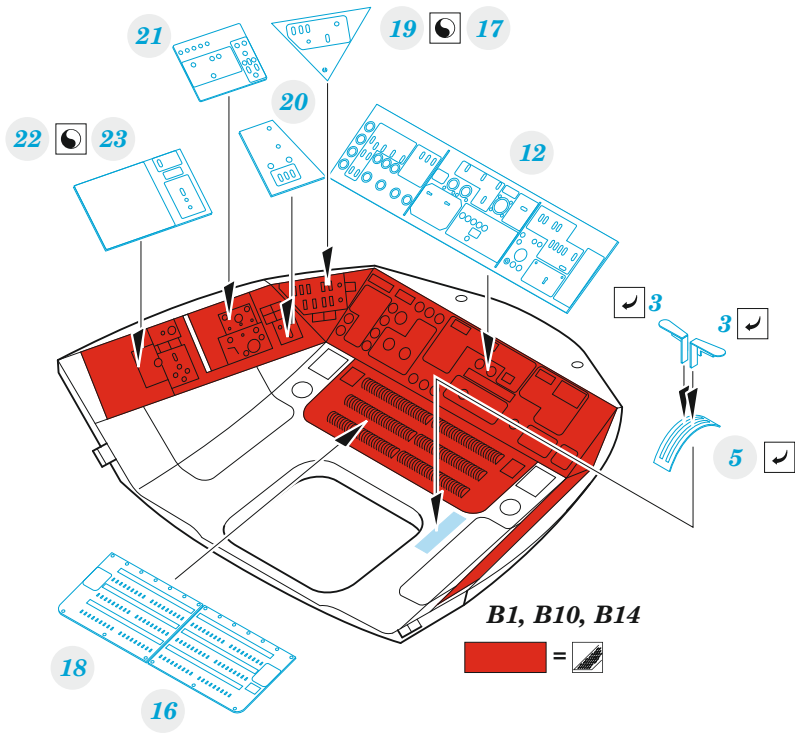

Mi-8MT

eduard

49 1356

1/48

detail set for TRUMPETER 1/48 kit • sada detailů pro stavebnici TRUMPETER 1/48

- APPLY EXPRESS MASK AND PAINT BEFORE GLUING
POUŽIT EXPRESS MASK NABARVIT PŘED SLEPENÍM
 - SYMMETRICAL ASSEMBLY
SYMETRICKÁ MONTÁŽ
 - REMOVE
ODSTRANIT
 - GRIND
OBROUSIT
 - DRILL HOLE
VRTAT OTVOR
 - COLORED ETCHED PARTS
LEPTANÉ BAREVNÉ DÍLY
 - ETCHED PARTS
LEPTANÉ NEBAREVNÉ DÍLY
 - ORIGINAL KIT PARTS
PŮVODNÍ DÍLY STAVEBNICE
- BEND
OHNOUT
 - OPTION
VOLBA
 - REPLACE
NAHRADIT
 - REVERSE SIDE
OTOČIT

ORIGINAL KIT PARTS PŮVODNÍ DÍLY STAVEBNICE PHOTO-ETCHED PARTS LEPTANÉ DÍLY PARTS TO BE REMOVED DÍLY K ODSTRANĚNÍ FILL TMELIT

A 2 sets

Related products: FE 1357 Mi-8MT seatbelts STEEL

Related products: 48 1111 Mi-8MT cargo floor