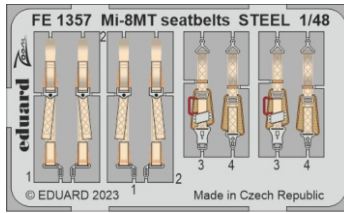

Mi-8MT

eduard

49 1356

1/48

detail set for TRUMPETER 1/48 kit • sada detailů pro stavebnici TRUMPETER 1/48

- APPLY EXPRESS MASK AND PAINT BEFORE GLUING
POUŽIT EXPRESS MASK NABARVIT PŘED SLEPENÍM
 - SYMMETRICAL ASSEMBLY
SYMETRICKÁ MONTÁŽ
 - REMOVE
ODSTRANIT
 - GRIND
OBROUSIT
 - DRILL HOLE
VRTAT OTVOR
 - COLORED ETCHED PARTS
LEPTANÉ BAREVNÉ DÍLY
 - ETCHED PARTS
LEPTANÉ NEBAREVNÉ DÍLY
 - ORIGINAL KIT PARTS
PŮVODNÍ DÍLY STAVEBNICE
- BEND
OHNOUT
 - OPTION
VOLBA
 - REPLACE
NAHRADIT
 - REVERSE SIDE
OTOČIT

ORIGINAL KIT PARTS PŮVODNÍ DÍLY STAVEBNICE PHOTO-ETCHED PARTS LEPTANÉ DÍLY PARTS TO BE REMOVED DÍLY K ODSTRANĚNÍ FILL TMELIT

A 2 sets

Related products: FE 1357 Mi-8MT seatbelts STEEL

Related products: 48 1111 Mi-8MT cargo floor