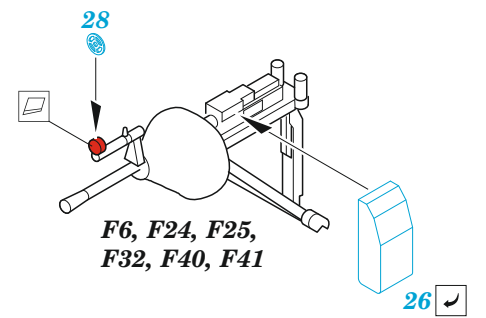

Mi-8MT

eduard

49 1356

1/48

detail set for TRUMPETER 1/48 kit • sada detailů pro stavebnici TRUMPETER 1/48

- APPLY EXPRESS MASK AND PAINT BEFORE GLUING
POUŽIT EXPRESS MASK NABARVIT PŘED SLEPENÍM
 - SYMMETRICAL ASSEMBLY
SYMETRICKÁ MONTÁŽ
 - REMOVE
ODSTRANIT
 - GRIND
OBROUSIT
 - DRILL HOLE
VRTAT OTVOR
 - COLORED ETCHED PARTS
LEPTANÉ BAREVNÉ DÍLY
 - ETCHED PARTS
LEPTANÉ NEBAREVNÉ DÍLY
 - ORIGINAL KIT PARTS
PŮVODNÍ DÍLY STAVEBNICE
- BEND
OHNOUT
 - OPTION
VOLBA
 - REPLACE
NAHRADIT
 - REVERSE SIDE
OTOČIT

ORIGINAL KIT PARTS PŮVODNÍ DÍLY STAVEBNICE PHOTO-ETCHED PARTS LEPTANÉ DÍLY PARTS TO BE REMOVED DÍLY K ODSTRANĚNÍ FILL TMELIT

A 2 sets

Related products: FE 1357 Mi-8MT seatbelts STEEL

Related products: 48 1111 Mi-8MT cargo floor