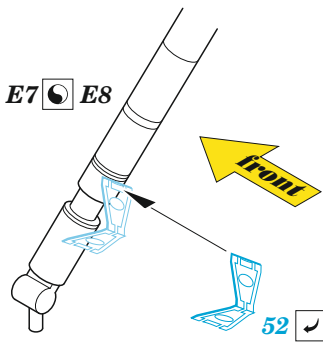

Mi-8MT

eduard

49 1356

1/48

detail set for TRUMPETER 1/48 kit • sada detailů pro stavebnici TRUMPETER 1/48

- APPLY EXPRESS MASK AND PAINT BEFORE GLUING
POUŽIT EXPRESS MASK NABARVIT PŘED SLEPENÍM
 - SYMMETRICAL ASSEMBLY
SYMETRICKÁ MONTÁŽ
 - REMOVE
ODSTRANIT
 - GRIND
OBROUSIT
 - DRILL HOLE
VRTAT OTVOR
 - COLORED ETCHED PARTS
LEPTANÉ BAREVNÉ DÍLY
 - ETCHED PARTS
LEPTANÉ NEBAREVNÉ DÍLY
 - ORIGINAL KIT PARTS
PŮVODNÍ DÍLY STAVEBNICE
- BEND
OHNOUT
 - OPTION
VOLBA
 - REPLACE
NAHRADIT
 - REVERSE SIDE
OTOČIT

ORIGINAL KIT PARTS PŮVODNÍ DÍLY STAVEBNICE PHOTO-ETCHED PARTS LEPTANÉ DÍLY PARTS TO BE REMOVED DÍLY K ODSTRANĚNÍ FILL TMELIT

A 2 sets

Related products: FE 1357 Mi-8MT seatbelts STEEL

Related products: 48 1111 Mi-8MT cargo floor