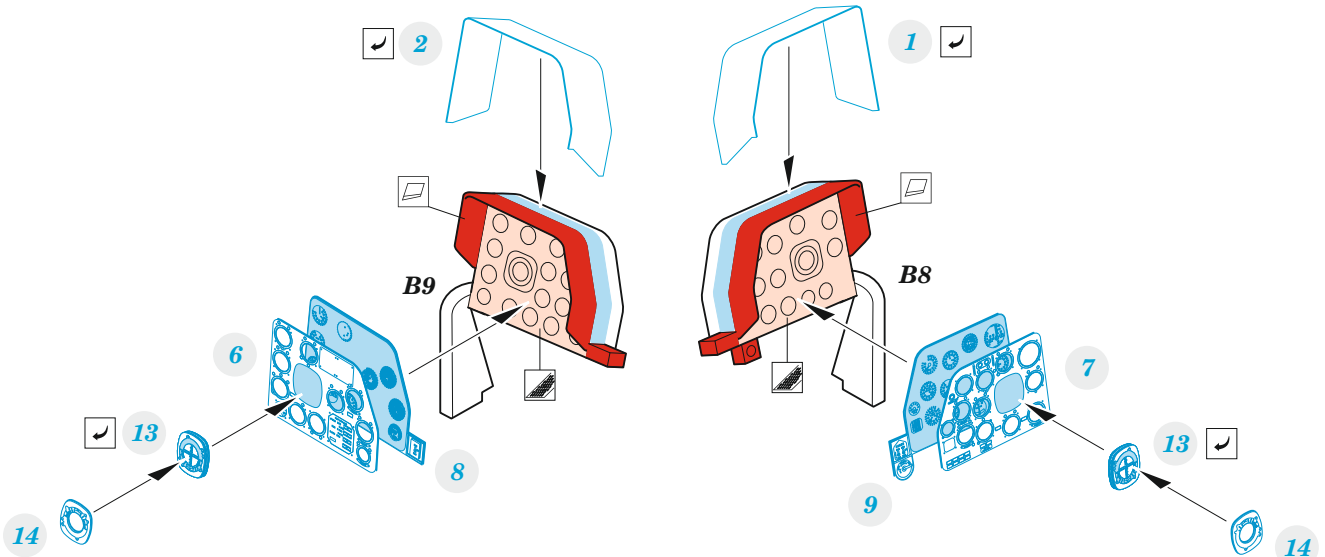

Mi-8MT

eduard

49 1356

1/48

detail set for TRUMPETER 1/48 kit • sada detailů pro stavebnici TRUMPETER 1/48

- APPLY EXPRESS MASK AND PAINT BEFORE GLUING
POUŽIT EXPRESS MASK NABARVIT PŘED SLEPENÍM
 - SYMMETRICAL ASSEMBLY
SYMETRICKÁ MONTÁŽ
 - REMOVE
ODSTRANIT
 - GRIND
OBROUSIT
 - DRILL HOLE
VRTAT OTVOR
 - COLORED ETCHED PARTS
LEPTANÉ BAREVNÉ DÍLY
 - ETCHED PARTS
LEPTANÉ NEBAREVNÉ DÍLY
 - ORIGINAL KIT PARTS
PŮVODNÍ DÍLY STAVEBNICE
- BEND
OHNOUT
 - OPTION
VOLBA
 - REPLACE
NAHRADIT
 - REVERSE SIDE
OTOČIT

ORIGINAL KIT PARTS PŮVODNÍ DÍLY STAVEBNICE PHOTO-ETCHED PARTS LEPTANÉ DÍLY PARTS TO BE REMOVED DÍLY K ODSTRANĚNÍ FILL TMELIT

A 2 sets

Related products: FE 1357 Mi-8MT seatbelts STEEL

Related products: 48 1111 Mi-8MT cargo floor