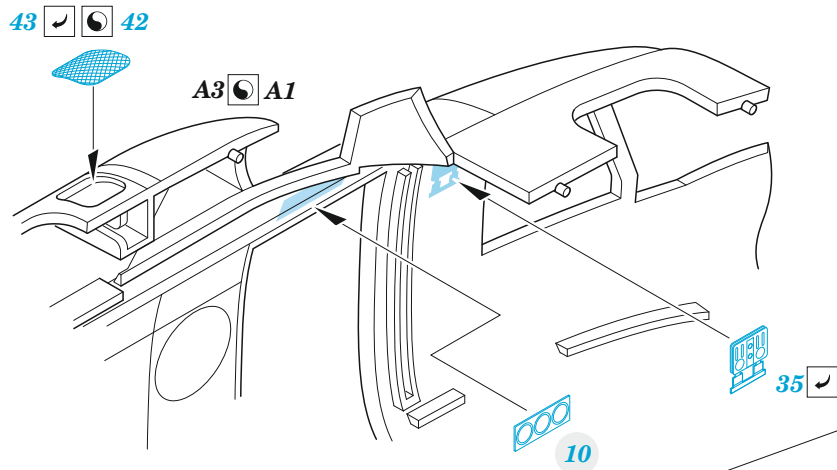

Mi-8MT

eduard

49 1356

1/48

detail set for TRUMPETER 1/48 kit • sada detailů pro stavebnici TRUMPETER 1/48

- APPLY EXPRESS MASK AND PAINT BEFORE GLUING
POUŽIT EXPRESS MASK NABARVIT PŘED SLEPENÍM
 - SYMMETRICAL ASSEMBLY
SYMETRICKÁ MONTÁŽ
 - REMOVE
ODSTRANIT
 - GRIND
OBROUSIT
 - DRILL HOLE
VRTAT OTVOR
 - COLORED ETCHED PARTS
LEPTANÉ BAREVNÉ DÍLY
 - ETCHED PARTS
LEPTANÉ NEBAREVNÉ DÍLY
 - ORIGINAL KIT PARTS
PŮVODNÍ DÍLY STAVEBNICE
- BEND
OHNOUT
 - OPTION
VOLBA
 - REPLACE
NAHRADIT
 - REVERSE SIDE
OTOČIT

ORIGINAL KIT PARTS PŮVODNÍ DÍLY STAVEBNICE PHOTO-ETCHED PARTS LEPTANÉ DÍLY PARTS TO BE REMOVED DÍLY K ODSTRANĚNÍ FILL TMELIT

A 2 sets

Related products: FE 1357 Mi-8MT seatbelts STEEL

Related products: 48 1111 Mi-8MT cargo floor