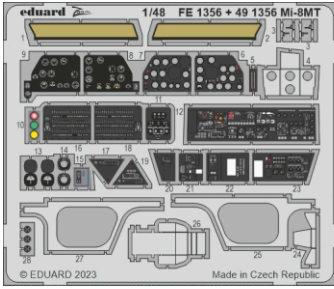

Mi-8MT

eduard

49 1356

1/48

detail set for TRUMPETER 1/48 kit • sada detailů pro stavebnici TRUMPETER 1/48

- APPLY EXPRESS MASK AND PAINT BEFORE GLUING
POUŽIT EXPRESS MASK NABARVIT PŘED SLEPENÍM
 - SYMMETRICAL ASSEMBLY
SYMETRICKÁ MONTÁŽ
 - REMOVE
ODSTRANIT
 - GRIND
OBROUSIT
 - DRILL HOLE
VRTAT OTVOR
 - COLORED ETCHED PARTS
LEPTANÉ BAREVNÉ DÍLY
 - ETCHED PARTS
LEPTANÉ NEBAREVNÉ DÍLY
 - ORIGINAL KIT PARTS
PŮVODNÍ DÍLY STAVEBNICE
- BEND
OHNOUT
 - OPTION
VOLBA
 - REPLACE
NAHRADIT
 - REVERSE SIDE
OTOČIT

ORIGINAL KIT PARTS PŮVODNÍ DÍLY STAVEBNICE PHOTO-ETCHED PARTS LEPTANÉ DÍLY PARTS TO BE REMOVED DÍLY K ODSTRANĚNÍ FILL TMELIT

A 2 sets

Related products: FE 1357 Mi-8MT seatbelts STEEL

Related products: 48 1111 Mi-8MT cargo floor