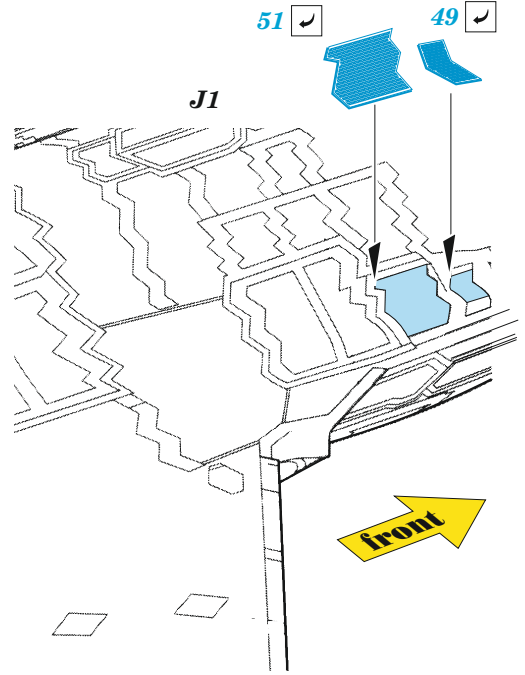

### 1/48

detail set for 1/48 TAMIYA kit • sada detailů pro stavebnici 1/48 TAMIYA

- APPLY EXPRESS MASK AND PAINT BEFORE GLUING  
POUŽIT EXPRESS MASK NABARVIT PŘED SLEPENÍM
  - SYMMETRICAL ASSEMBLY  
SYMETRICKÁ MONTÁŽ
  - REMOVE  
ODSTRANIT
  - GRIND  
OBROUSIT
  - DRILL HOLE  
VRTAT OTVOR
  - COLORED ETCHED PARTS  
LEPTANÉ BAREVNÉ DÍLY
  - ETCHED PARTS  
LEPTANÉ NEBAREVNÉ DÍLY
  - ORIGINAL KIT PARTS  
PŮVODNÍ DÍLY STAVEBNICE
- BEND  
OHNOUT
  - OPTION  
VOLBA
  - REPLACE  
NAHRADIT
  - REVERSE SIDE  
OTOČIT

ORIGINAL KIT PARTS PŮVODNÍ DÍLY STAVEBNICE	PHOTO-ETCHED PARTS LEPTANÉ DÍLY	PARTS TO BE REMOVED DÍLY K ODSTRANĚNÍ	FILL TMELIT
---	------------------------------------	--	----------------

4 sets

C17, C18, C20, C21

J1

front

front

J1

front

L1

A24, A25

Related products: FE 1333 F-35A seatbelts STEEL