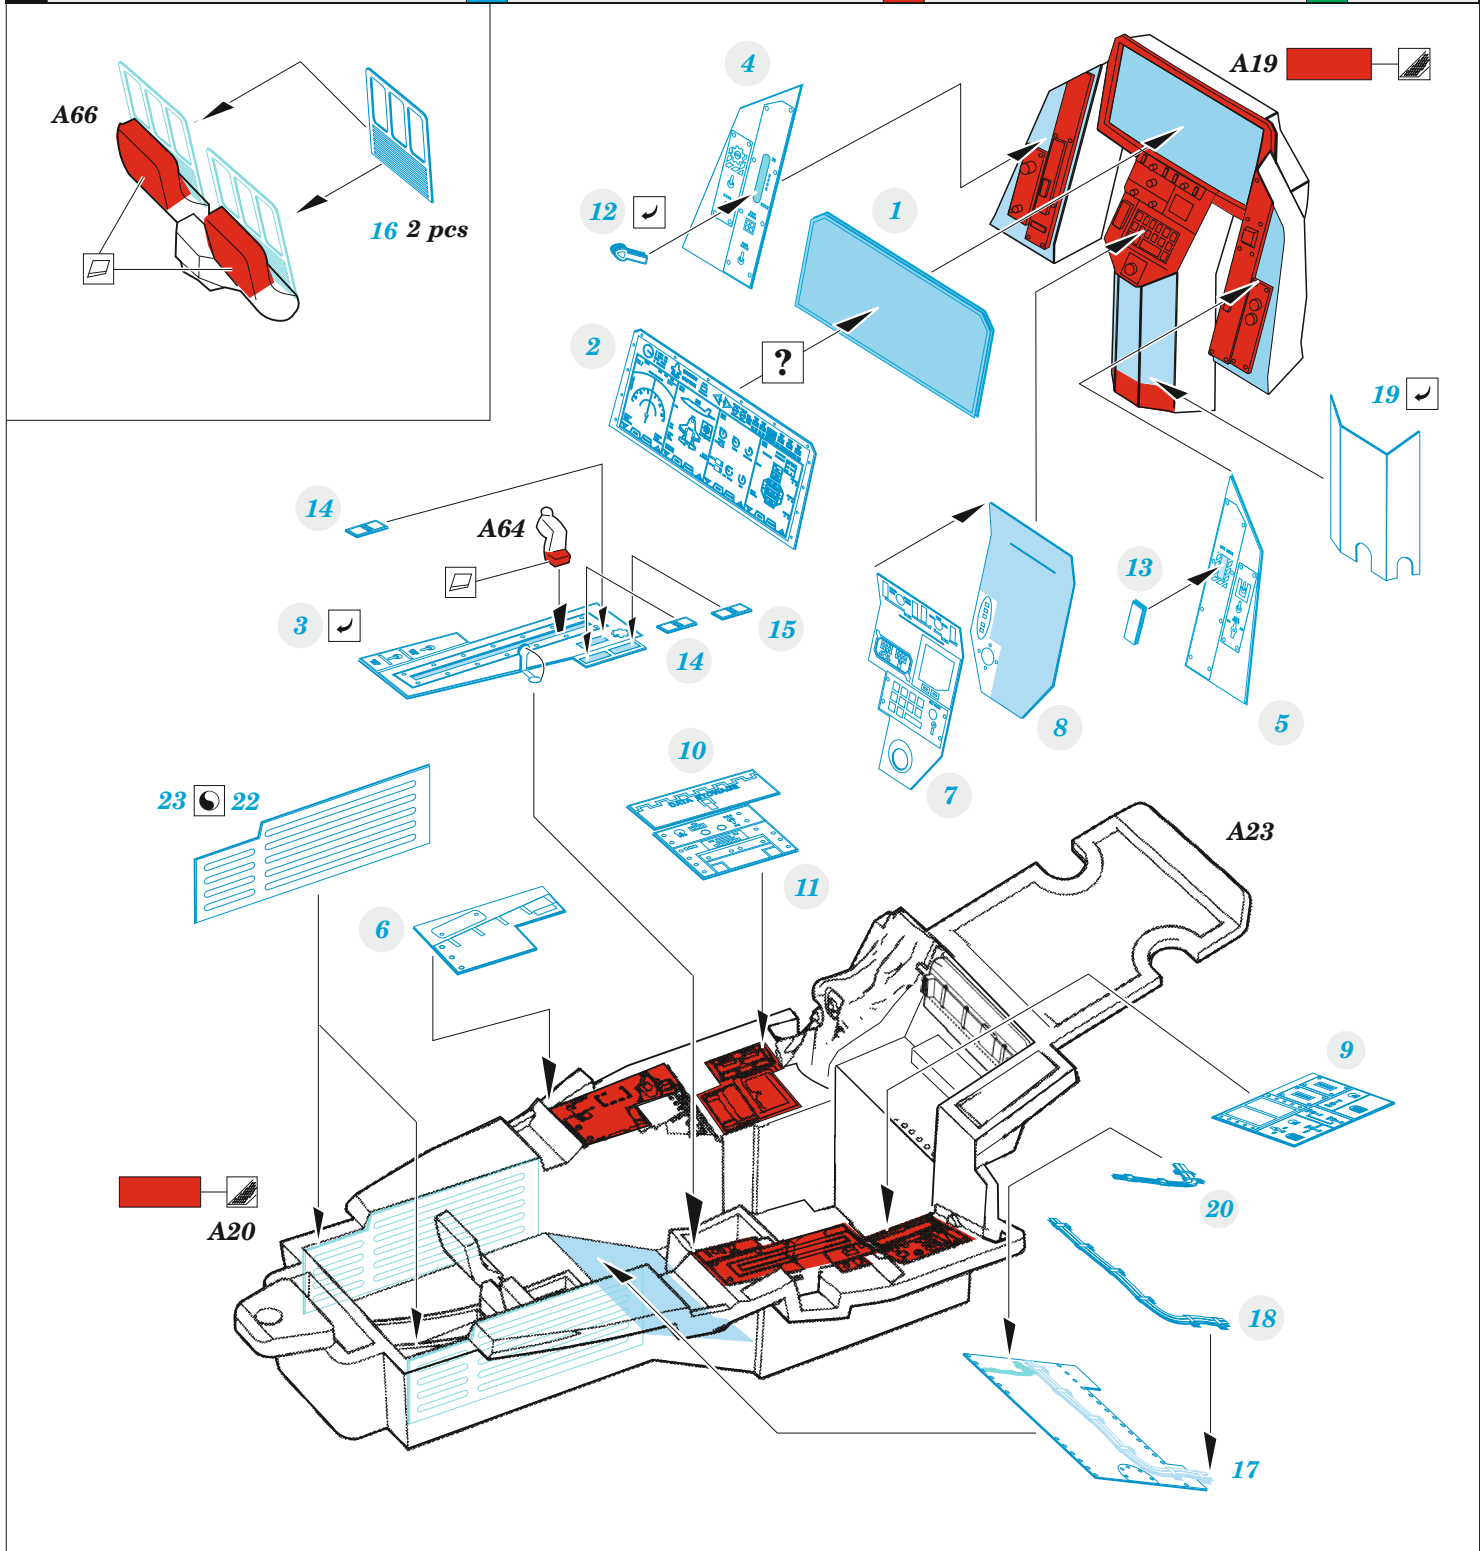

### 1/48

detail set for 1/48 TAMIYA kit • sada detailů pro stavebnici 1/48 TAMIYA

- APPLY EXPRESS MASK AND PAINT BEFORE GLUING  
POUŽIT EXPRESS MASK NABARVIT PŘED SLEPENÍM
  - SYMMETRICAL ASSEMBLY  
SYMETRICKÁ MONTÁŽ
  - REMOVE  
ODSTRANIT
  - GRIND  
OBROUSIT
  - DRILL HOLE  
VRTAT OTVOR
  - COLORED ETCHED PARTS  
LEPTANÉ BAREVNÉ DÍLY
  - ETCHED PARTS  
LEPTANÉ NEBAREVNÉ DÍLY
  - ORIGINAL KIT PARTS  
PŮVODNÍ DÍLY STAVEBNICE
- BEND  
OHNOUT
  - OPTION  
VOLBA
  - REPLACE  
NAHRADIT
  - REVERSE SIDE  
OTOČIT

ORIGINAL KIT PARTS PŮVODNÍ DÍLY STAVEBNICE	PHOTO-ETCHED PARTS LEPTANÉ DÍLY	PARTS TO BE REMOVED DÍLY K ODSTRANĚNÍ	FILL TMELIT
---	------------------------------------	--	----------------

4 sets

C17, C18, C20, C21