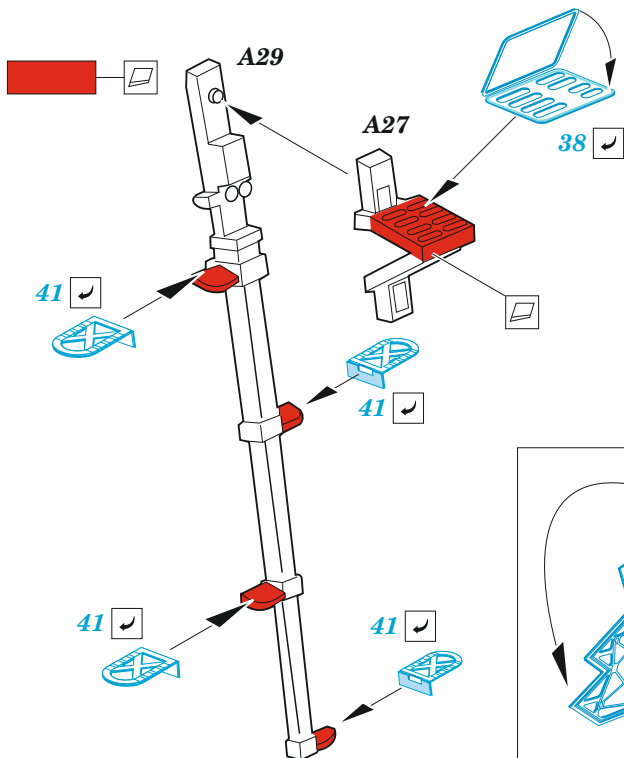

ORIGINAL KIT PARTS PŮVODNÍ DÍLY STAVEBNICE	PHOTO-ETCHED PARTS LEPTANÉ DÍLY	PARTS TO BE REMOVED DÍLY K ODSTRANĚNÍ	FILL TMELIT
---	------------------------------------	--	----------------

4 sets

C17, C18, C20, C21

J1

front

front

J1

front

L1

A24, A25

Related products: FE 1333 F-35A seatbelts STEEL