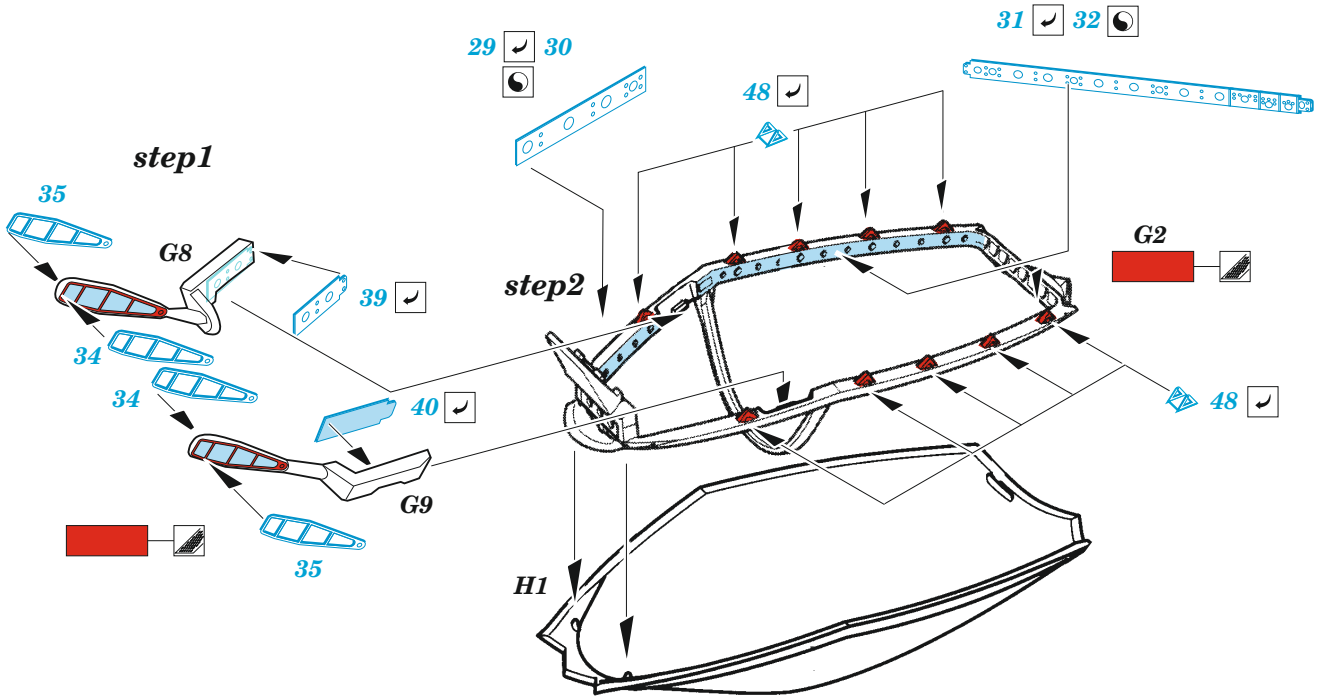

ORIGINAL KIT PARTS PŮVODNÍ DÍLY STAVEBNICE	PHOTO-ETCHED PARTS LEPTANÉ DÍLY	PARTS TO BE REMOVED DÍLY K ODSTRANĚNÍ	FILL TMELIT
---	------------------------------------	--	----------------

4 sets

C17, C18, C20, C21

J1

front

front

J1

front

L1

A24, A25

Related products: FE 1333 F-35A seatbelts STEEL