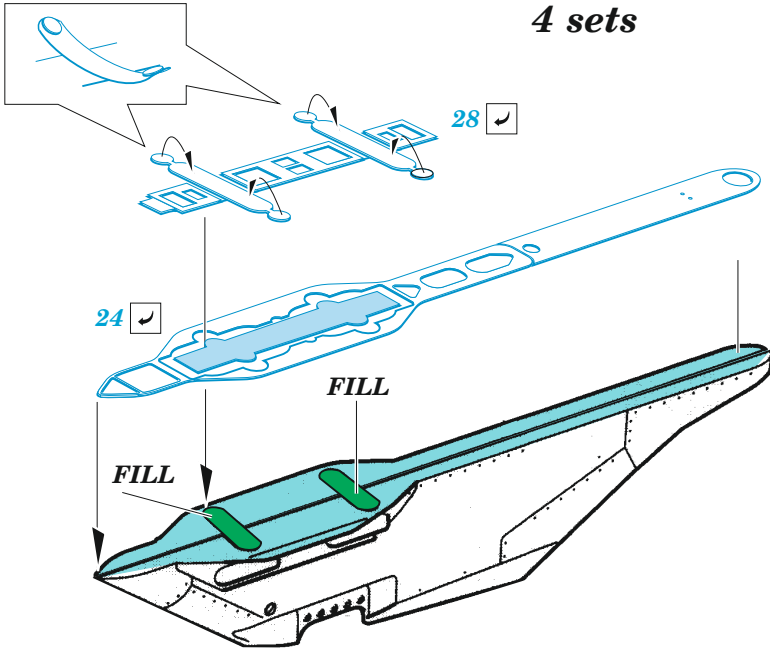

### 1/48

detail set for 1/48 TAMIYA kit • sada detailů pro stavebnici 1/48 TAMIYA

- APPLY EXPRESS MASK AND PAINT BEFORE GLUING  
POUŽIT EXPRESS MASK NABARVIT PŘED SLEPENÍM
  - SYMMETRICAL ASSEMBLY  
SYMETRICKÁ MONTÁŽ
  - REMOVE  
ODSTRANIT
  - GRIND  
OBROUSIT
  - DRILL HOLE  
VRTAT OTVOR
  - COLORED ETCHED PARTS  
LEPTANÉ BAREVNÉ DÍLY
  - ETCHED PARTS  
LEPTANÉ NEBAREVNÉ DÍLY
  - ORIGINAL KIT PARTS  
PŮVODNÍ DÍLY STAVEBNICE
- BEND  
OHNOUT
  - OPTION  
VOLBA
  - REPLACE  
NAHRADIT
  - REVERSE SIDE  
OTOČIT

ORIGINAL KIT PARTS PŮVODNÍ DÍLY STAVEBNICE	PHOTO-ETCHED PARTS LEPTANÉ DÍLY	PARTS TO BE REMOVED DÍLY K ODSTRANĚNÍ	FILL TMELIT
---	------------------------------------	--	----------------

4 sets

C17, C18, C20, C21