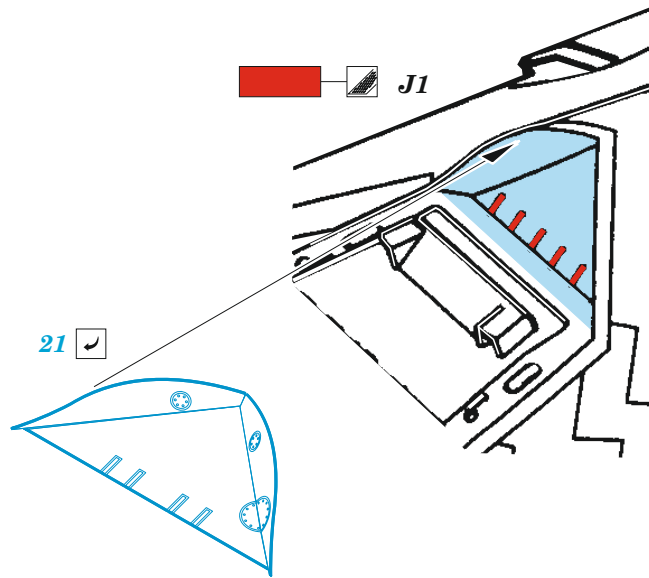

ORIGINAL KIT PARTS PŮVODNÍ DÍLY STAVEBNICE	PHOTO-ETCHED PARTS LEPTANÉ DÍLY	PARTS TO BE REMOVED DÍLY K ODSTRANĚNÍ	FILL TMELIT
---	------------------------------------	--	----------------

4 sets

C17, C18, C20, C21

J1

front

front

J1

front

L1

A24, A25

Related products: FE 1333 F-35A seatbelts STEEL