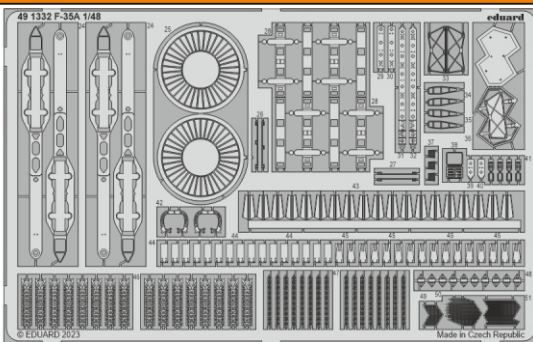

### 1/48

detail set for 1/48 TAMIYA kit • sada detailů pro stavebnici 1/48 TAMIYA

- APPLY EXPRESS MASK AND PAINT BEFORE GLUING  
POUŽIT EXPRESS MASK NABARVIT PŘED SLEPENÍM
  - SYMMETRICAL ASSEMBLY  
SYMETRICKÁ MONTÁŽ
  - REMOVE  
ODSTRANIT
  - GRIND  
OBROUSIT
  - DRILL HOLE  
VRTAT OTVOR
  - COLORED ETCHED PARTS  
LEPTANÉ BAREVNÉ DÍLY
  - ETCHED PARTS  
LEPTANÉ NEBAREVNÉ DÍLY
  - ORIGINAL KIT PARTS  
PŮVODNÍ DÍLY STAVEBNICE
- BEND  
OHNOUT
  - OPTION  
VOLBA
  - REPLACE  
NAHRADIT
  - REVERSE SIDE  
OTOČIT

ORIGINAL KIT PARTS PŮVODNÍ DÍLY STAVEBNICE	PHOTO-ETCHED PARTS LEPTANÉ DÍLY	PARTS TO BE REMOVED DÍLY K ODSTRANĚNÍ	FILL TMELIT
---	------------------------------------	--	----------------

4 sets

C17, C18, C20, C21