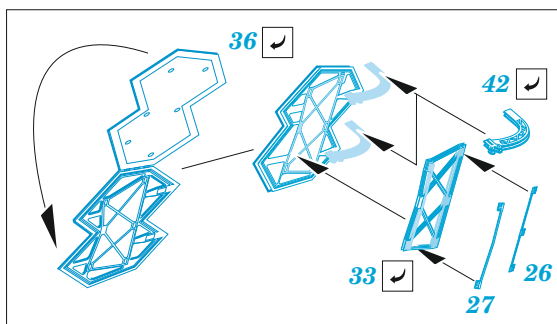

ORIGINAL KIT PARTS PŮVODNÍ DÍLY STAVEBNICE	PHOTO-ETCHED PARTS LEPTANÉ DÍLY	PARTS TO BE REMOVED DÍLY K ODSTRANĚNÍ	FILL TMELIT
---	------------------------------------	--	----------------

4 sets

C17, C18, C20, C21

J1

front

front

J1

front

L1

A24, A25

Related products: FE 1333 F-35A seatbelts STEEL