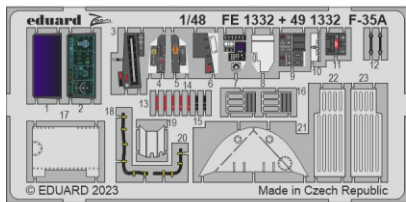

### 1/48

detail set for 1/48 TAMIYA kit • sada detailů pro stavebnici 1/48 TAMIYA

- APPLY EXPRESS MASK AND PAINT BEFORE GLUING  
POUŽIT EXPRESS MASK NABARVIT PŘED SLEPENÍM
  - SYMMETRICAL ASSEMBLY  
SYMETRICKÁ MONTÁŽ
  - REMOVE  
ODSTRANIT
  - GRIND  
OBROUSIT
  - DRILL HOLE  
VRTAT OTVOR
  - COLORED ETCHED PARTS  
LEPTANÉ BAREVNÉ DÍLY
  - ETCHED PARTS  
LEPTANÉ NEBAREVNÉ DÍLY
  - ORIGINAL KIT PARTS  
PŮVODNÍ DÍLY STAVEBNICE
- BEND  
OHNOUT
  - OPTION  
VOLBA
  - REPLACE  
NAHRADIT
  - REVERSE SIDE  
OTOČIT