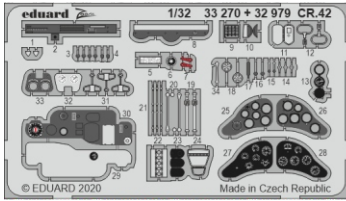

# CR.42

eduard

**32 979**

**1/32**

detail set for 1/32 ICM kit • sada detailů pro stavebnici 1/32 ICM

- APPLY EXPRESS MASK AND PAINT BEFORE GLUING  
POUŽIT EXPRESS MASK NABARVIT PŘED SLEPENÍM
- SYMMETRICAL ASSEMBLY  
SYMETRICKÁ MONTÁŽ
- REMOVE  
ODSTRANIT
- GRIND  
OBROUSIT
- DRILL HOLE  
VRTÁT OTVOR
- BEND  
OHNOUT
- OPTION  
VOLBA
- REPLACE  
NAHRADIT
- 1** COLORED ETCHED PARTS  
LEPTANÉ BAREVNÉ DÍLY
- 1** ETCHED PARTS  
LEPTANÉ NEBAREVNÉ DÍLY
- 1** ORIGINAL KIT PARTS  
PŮVODNÍ DÍLY STAVEBNICE

ORIGINAL KIT PARTS  
PŮVODNÍ DÍLY STAVEBNICE

PHOTO-ETCHED PARTS  
LEPTANÉ DÍLY

PARTS TO BE REMOVED  
DÍLY K ODSTRANĚNÍ

FILL  
TMELIT

2 sets

4 sets