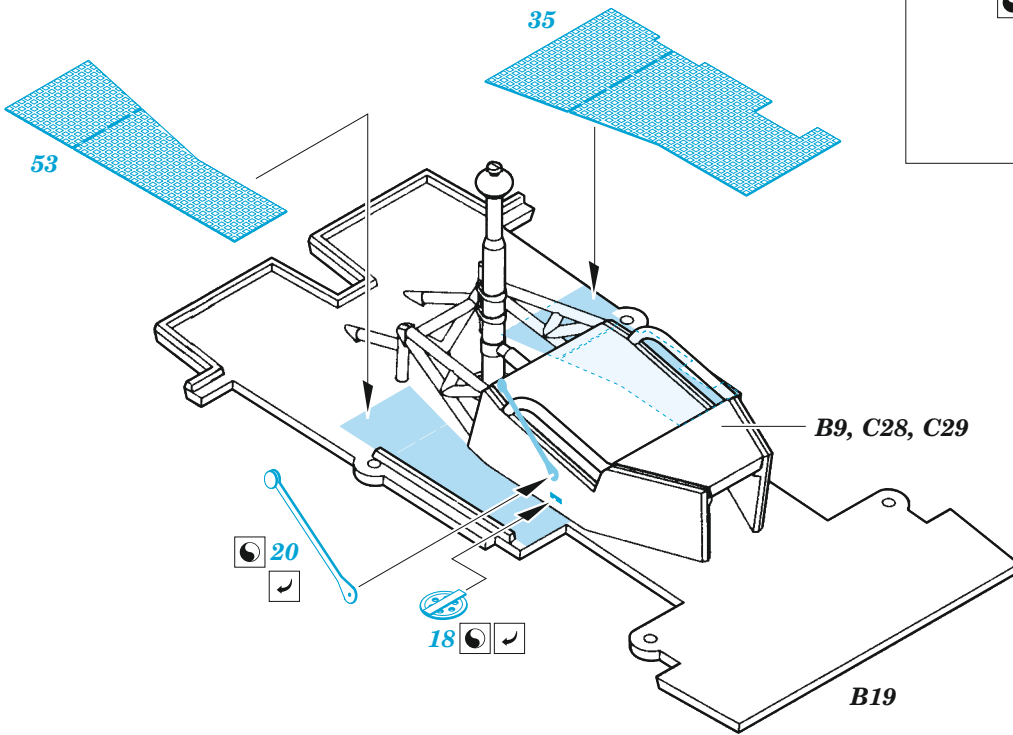

# CR.42

eduard

**32 979**

**1/32**

detail set for 1/32 ICM kit • sada detailů pro stavebnici 1/32 ICM

- APPLY EXPRESS MASK AND PAINT BEFORE GLUING  
POUŽIT EXPRESS MASK NABARVIT PŘED SLEPENÍM
- SYMMETRICAL ASSEMBLY  
SYMETRICKÁ MONTÁŽ
- REMOVE  
ODSTRANIT
- GRIND  
OBROUSIT
- DRILL HOLE  
VRTÁT OTVOR
- BEND  
OHNOUT
- OPTION  
VOLBA
- REPLACE  
NAHRADIT
- 1** COLORED ETCHED PARTS  
LEPTANÉ BAREVNÉ DÍLY
- 1** ETCHED PARTS  
LEPTANÉ NEBAREVNÉ DÍLY
- 1** ORIGINAL KIT PARTS  
PŮVODNÍ DÍLY STAVEBNICE

ORIGINAL KIT PARTS  
PŮVODNÍ DÍLY STAVEBNICE

PHOTO-ETCHED PARTS  
LEPTANÉ DÍLY

PARTS TO BE REMOVED  
DÍLY K ODSTRANĚNÍ

FILL  
TMELIT

2 sets

4 sets