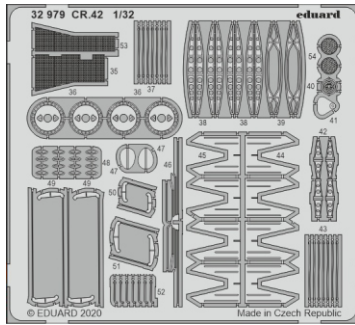

# CR.42

eduard

**32 979**

**1/32**

detail set for 1/32 ICM kit • sada detailů pro stavebnici 1/32 ICM

- APPLY EXPRESS MASK AND PAINT BEFORE GLUING  
POUŽIT EXPRESS MASK NABARVIT PŘED SLEPENÍM
- SYMMETRICAL ASSEMBLY  
SYMETRICKÁ MONTÁŽ
- REMOVE  
ODSTRANIT
- GRIND  
OBROUSIT
- DRILL HOLE  
VRTÁT OTVOR
- BEND  
OHNOUT
- OPTION  
VOLBA
- REPLACE  
NAHRADIT
- 1** COLORED ETCHED PARTS  
LEPTANÉ BAREVNÉ DÍLY
- 1** ETCHED PARTS  
LEPTANÉ NEBAREVNÉ DÍLY
- 1** ORIGINAL KIT PARTS  
PŮVODNÍ DÍLY STAVEBNICE

ORIGINAL KIT PARTS  
PŮVODNÍ DÍLY STAVEBNICE

PHOTO-ETCHED PARTS  
LEPTANÉ DÍLY

PARTS TO BE REMOVED  
DÍLY K ODSTRANĚNÍ

FILL  
TMELIT

2 sets

4 sets