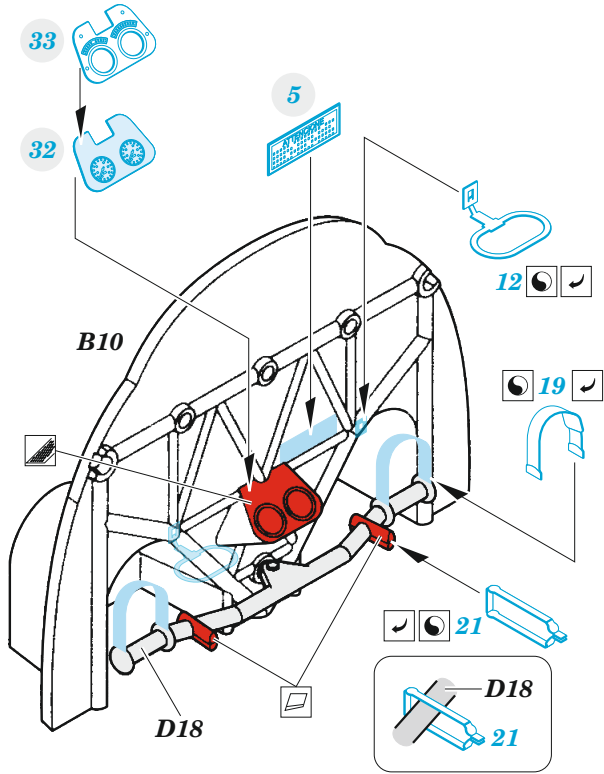

# CR.42

eduard

**32 979**

**1/32**

detail set for 1/32 ICM kit • sada detailů pro stavebnici 1/32 ICM

- APPLY EXPRESS MASK AND PAINT BEFORE GLUING  
POUŽIT EXPRESS MASK NABARVIT PŘED SLEPENÍM
- SYMMETRICAL ASSEMBLY  
SYMETRICKÁ MONTÁŽ
- REMOVE  
ODSTRANIT
- GRIND  
OBROUSIT
- DRILL HOLE  
VRTÁT OTVOR
- BEND  
OHNOUT
- OPTION  
VOLBA
- REPLACE  
NAHRADIT
- 1** COLORED ETCHED PARTS  
LEPTANÉ BAREVNÉ DÍLY
- 1** ETCHED PARTS  
LEPTANÉ NEBAREVNÉ DÍLY
- 1** ORIGINAL KIT PARTS  
PŮVODNÍ DÍLY STAVEBNICE

ORIGINAL KIT PARTS  
PŮVODNÍ DÍLY STAVEBNICE

PHOTO-ETCHED PARTS  
LEPTANÉ DÍLY

PARTS TO BE REMOVED  
DÍLY K ODSTRANĚNÍ

FILL  
TMELIT

2 sets

4 sets