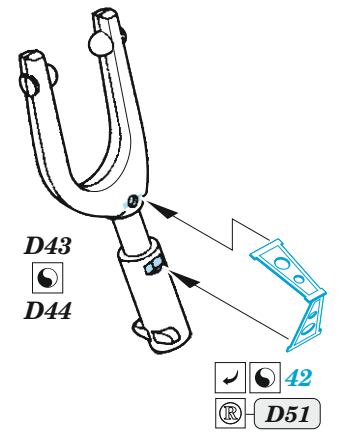

# CR.42

eduard

**32 979**

**1/32**

detail set for 1/32 ICM kit • sada detailů pro stavebnici 1/32 ICM

- APPLY EXPRESS MASK AND PAINT BEFORE GLUING  
POUŽIT EXPRESS MASK NABARVIT PŘED SLEPENÍM
- SYMMETRICAL ASSEMBLY  
SYMETRICKÁ MONTÁŽ
- REMOVE  
ODSTRANIT
- GRIND  
OBROUSIT
- DRILL HOLE  
VRTÁT OTVOR
- BEND  
OHNOUT
- OPTION  
VOLBA
- REPLACE  
NAHRADIT
- 1** COLORED ETCHED PARTS  
LEPTANÉ BAREVNÉ DÍLY
- 1** ETCHED PARTS  
LEPTANÉ NEBAREVNÉ DÍLY
- 1** ORIGINAL KIT PARTS  
PŮVODNÍ DÍLY STAVEBNICE

ORIGINAL KIT PARTS  
PŮVODNÍ DÍLY STAVEBNICE

PHOTO-ETCHED PARTS  
LEPTANÉ DÍLY

PARTS TO BE REMOVED  
DÍLY K ODSTRANĚNÍ

FILL  
TMELIT

2 sets

4 sets