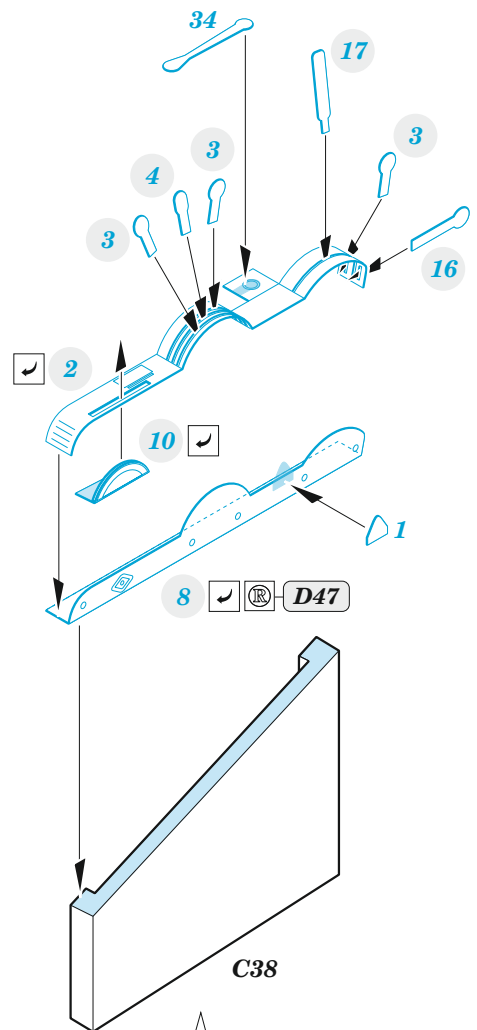

# CR.42

eduard

**32 979**

**1/32**

detail set for 1/32 ICM kit • sada detailů pro stavebnici 1/32 ICM

- APPLY EXPRESS MASK AND PAINT BEFORE GLUING  
POUŽIT EXPRESS MASK NABARVIT PŘED SLEPENÍM
- SYMMETRICAL ASSEMBLY  
SYMETRICKÁ MONTÁŽ
- REMOVE  
ODSTRANIT
- GRIND  
OBROUSIT
- DRILL HOLE  
VRTÁT OTVOR
- BEND  
OHNOUT
- OPTION  
VOLBA
- REPLACE  
NAHRADIT
- 1** COLORED ETCHED PARTS  
LEPTANÉ BAREVNÉ DÍLY
- 1** ETCHED PARTS  
LEPTANÉ NEBAREVNÉ DÍLY
- 1** ORIGINAL KIT PARTS  
PŮVODNÍ DÍLY STAVEBNICE

ORIGINAL KIT PARTS  
PŮVODNÍ DÍLY STAVEBNICE

PHOTO-ETCHED PARTS  
LEPTANÉ DÍLY

PARTS TO BE REMOVED  
DÍLY K ODSTRANĚNÍ

FILL  
TMELIT

2 sets

4 sets