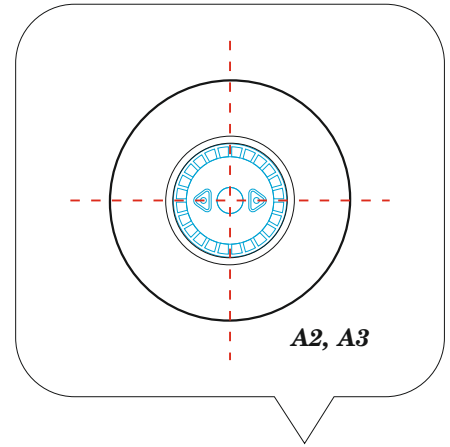

# CR.42

eduard

**32 979**

**1/32**

detail set for 1/32 ICM kit • sada detailů pro stavebnici 1/32 ICM

- APPLY EXPRESS MASK AND PAINT BEFORE GLUING  
POUŽIT EXPRESS MASK NABARVIT PŘED SLEPENÍM
- SYMMETRICAL ASSEMBLY  
SYMETRICKÁ MONTÁŽ
- REMOVE  
ODSTRANIT
- GRIND  
OBROUSIT
- DRILL HOLE  
VRTÁT OTVOR
- BEND  
OHNOUT
- OPTION  
VOLBA
- REPLACE  
NAHRADIT
- 1** COLORED ETCHED PARTS  
LEPTANÉ BAREVNÉ DÍLY
- 1** ETCHED PARTS  
LEPTANÉ NEBAREVNÉ DÍLY
- 1** ORIGINAL KIT PARTS  
PŮVODNÍ DÍLY STAVEBNICE

ORIGINAL KIT PARTS  
PŮVODNÍ DÍLY STAVEBNICE

PHOTO-ETCHED PARTS  
LEPTANÉ DÍLY

PARTS TO BE REMOVED  
DÍLY K ODSTRANĚNÍ

FILL  
TMELIT

2 sets

4 sets