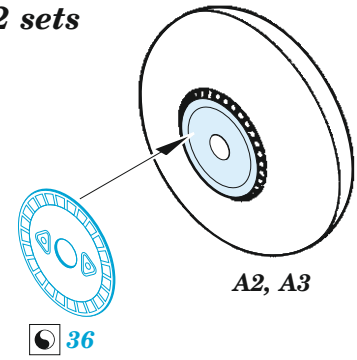

# CR.42

eduard

**32 979**

**1/32**

detail set for 1/32 ICM kit • sada detailů pro stavebnici 1/32 ICM

- APPLY EXPRESS MASK AND PAINT BEFORE GLUING  
POUŽIT EXPRESS MASK NABARVIT PŘED SLEPENÍM
- SYMMETRICAL ASSEMBLY  
SYMETRICKÁ MONTÁŽ
- REMOVE  
ODSTRANIT
- GRIND  
OBROUSIT
- DRILL HOLE  
VRTÁT OTVOR
- BEND  
OHNOUT
- OPTION  
VOLBA
- REPLACE  
NAHRADIT
- 1** COLORED ETCHED PARTS  
LEPTANÉ BAREVNÉ DÍLY
- 1** ETCHED PARTS  
LEPTANÉ NEBAREVNÉ DÍLY
- 1** ORIGINAL KIT PARTS  
PŮVODNÍ DÍLY STAVEBNICE

ORIGINAL KIT PARTS  
PŮVODNÍ DÍLY STAVEBNICE

PHOTO-ETCHED PARTS  
LEPTANÉ DÍLY

PARTS TO BE REMOVED  
DÍLY K ODSTRANĚNÍ

FILL  
TMELIT

2 sets

4 sets