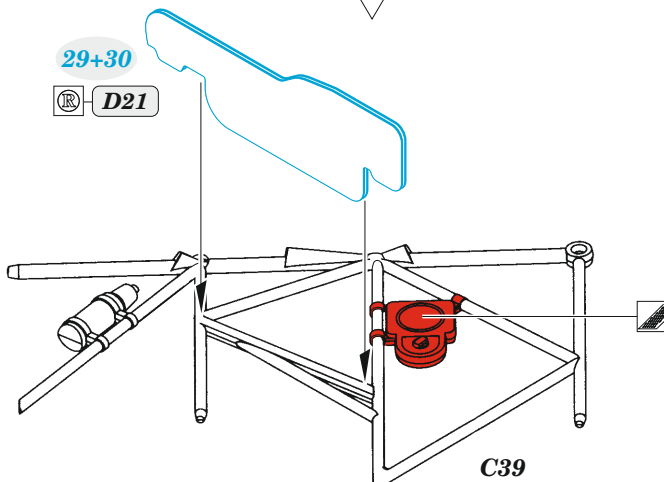

# CR.42

eduard

**32 979**

**1/32**

detail set for 1/32 ICM kit • sada detailů pro stavebnici 1/32 ICM

- APPLY EXPRESS MASK AND PAINT BEFORE GLUING  
POUŽIT EXPRESS MASK NABARVIT PŘED SLEPENÍM
- SYMMETRICAL ASSEMBLY  
SYMETRICKÁ MONTÁŽ
- REMOVE  
ODSTRANIT
- GRIND  
OBROUSIT
- DRILL HOLE  
VRTÁT OTVOR
- BEND  
OHNOUT
- OPTION  
VOLBA
- REPLACE  
NAHRADIT
- 1** COLORED ETCHED PARTS  
LEPTANÉ BAREVNÉ DÍLY
- 1** ETCHED PARTS  
LEPTANÉ NEBAREVNÉ DÍLY
- 1** ORIGINAL KIT PARTS  
PŮVODNÍ DÍLY STAVEBNICE

ORIGINAL KIT PARTS  
PŮVODNÍ DÍLY STAVEBNICE

PHOTO-ETCHED PARTS  
LEPTANÉ DÍLY

PARTS TO BE REMOVED  
DÍLY K ODSTRANĚNÍ

FILL  
TMELIT

2 sets

4 sets