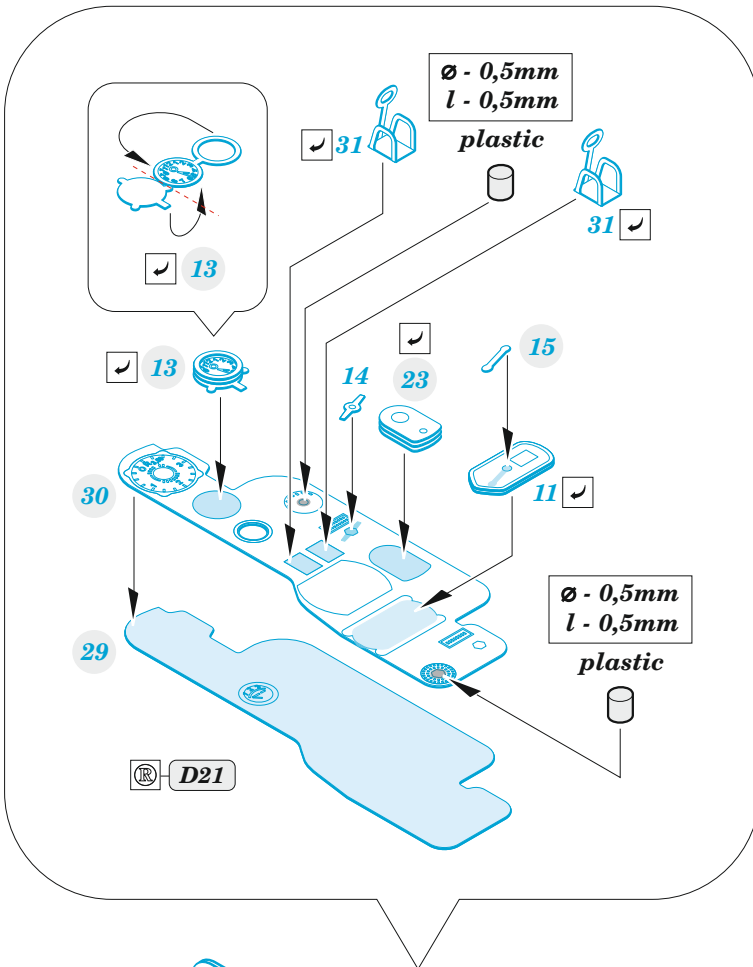

# CR.42

eduard

**32 979**

**1/32**

detail set for 1/32 ICM kit • sada detailů pro stavebnici 1/32 ICM

- APPLY EXPRESS MASK AND PAINT BEFORE GLUING  
POUŽIT EXPRESS MASK NABARVIT PŘED SLEPENÍM
- SYMMETRICAL ASSEMBLY  
SYMETRICKÁ MONTÁŽ
- REMOVE  
ODSTRANIT
- GRIND  
OBROUSIT
- DRILL HOLE  
VRTÁT OTVOR
- BEND  
OHNOUT
- OPTION  
VOLBA
- REPLACE  
NAHRADIT
- 1** COLORED ETCHED PARTS  
LEPTANÉ BAREVNÉ DÍLY
- 1** ETCHED PARTS  
LEPTANÉ NEBAREVNÉ DÍLY
- 1** ORIGINAL KIT PARTS  
PŮVODNÍ DÍLY STAVEBNICE

ORIGINAL KIT PARTS  
PŮVODNÍ DÍLY STAVEBNICE

PHOTO-ETCHED PARTS  
LEPTANÉ DÍLY

PARTS TO BE REMOVED  
DÍLY K ODSTRANĚNÍ

FILL  
TMELIT

2 sets

4 sets