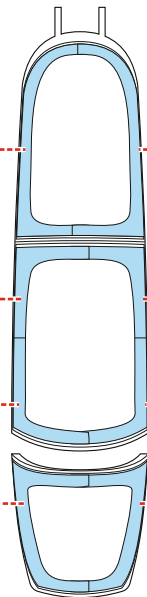

F-15E

CX 628

for kit **REVELL**

scale **1/72**

LIQUID MASK

1.)

D99

A32

D98

D99

A32

D98

LIQUID MASK

2.)

G72

F42

3.)

LIQUID MASK

4.)