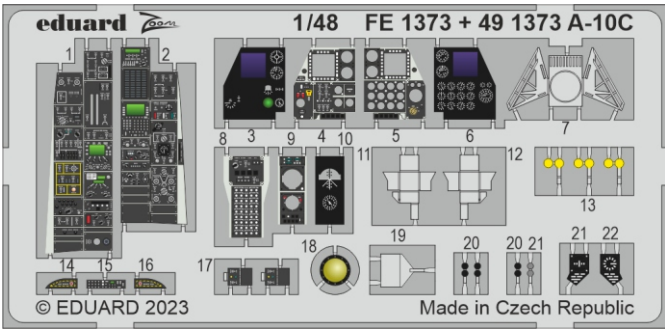

A-10C

detail set for ACADEMY 1/48 kit • sada detailů pro stavebnici ACADEMY 1/48

- APPLY EXPRESS MASK AND PAINT BEFORE GLUING
POUŽIT EXPRESS MASK NABARVIT PŘED SLEPENÍM
 - SYMMETRICAL ASSEMBLY
SYMETRICKÁ MONTÁŽ
 - REMOVE
ODSTRANIT
 - GRIND
OBROUSIT
 - DRILL HOLE
VRTAT OTVOR
 - BEND
OHNOUT
 - OPTION
VOLBA
 - REPLACE
NAHRADIT
 - REVERSE SIDE
OTOČIT
- 1** COLORED ETCHED PARTS
LEPTANÉ BAREVNÉ DÍLY
- 1** ETCHED PARTS
LEPTANÉ NEBAREVNÉ DÍLY
- 1** ORIGINAL KIT PARTS
PŮVODNÍ DÍLY STAVEBNICE

ORIGINAL KIT PARTS
PŮVODNÍ DÍLY STAVEBNICE

PHOTO-ETCHED PARTS
LEPTANÉ DÍLY

PARTS TO BE REMOVED
DÍLY K ODSTRANĚNÍ

FILL
TMELIT