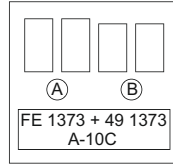

A-10C

detail set for ACADEMY 1/48 kit • sada detailů pro stavebnici ACADEMY 1/48

- APPLY EXPRESS MASK AND PAINT BEFORE GLUING
POUŽIT EXPRESS MASK NABARVIT PŘED SLEPENÍM
 - SYMMETRICAL ASSEMBLY
SYMETRICKÁ MONTÁŽ
 - REMOVE
ODSTRANIT
 - GRIND
OBROUSIT
 - DRILL HOLE
VRTAT OTVOR
 - BEND
OHNOUT
 - OPTION
VOLBA
 - REPLACE
NAHRADIT
 - REVERSE SIDE
OTOČIT
- 1** COLORED ETCHED PARTS
LEPTANÉ BAREVNÉ DÍLY
- 1** ETCHED PARTS
LEPTANÉ NEBAREVNÉ DÍLY
- 1** ORIGINAL KIT PARTS
PŮVODNÍ DÍLY STAVEBNICE

ORIGINAL KIT PARTS
PŮVODNÍ DÍLY STAVEBNICE

PHOTO-ETCHED PARTS
LEPTANÉ DÍLY

PARTS TO BE REMOVED
DÍLY K ODSTRANĚNÍ

FILL
TMELIT