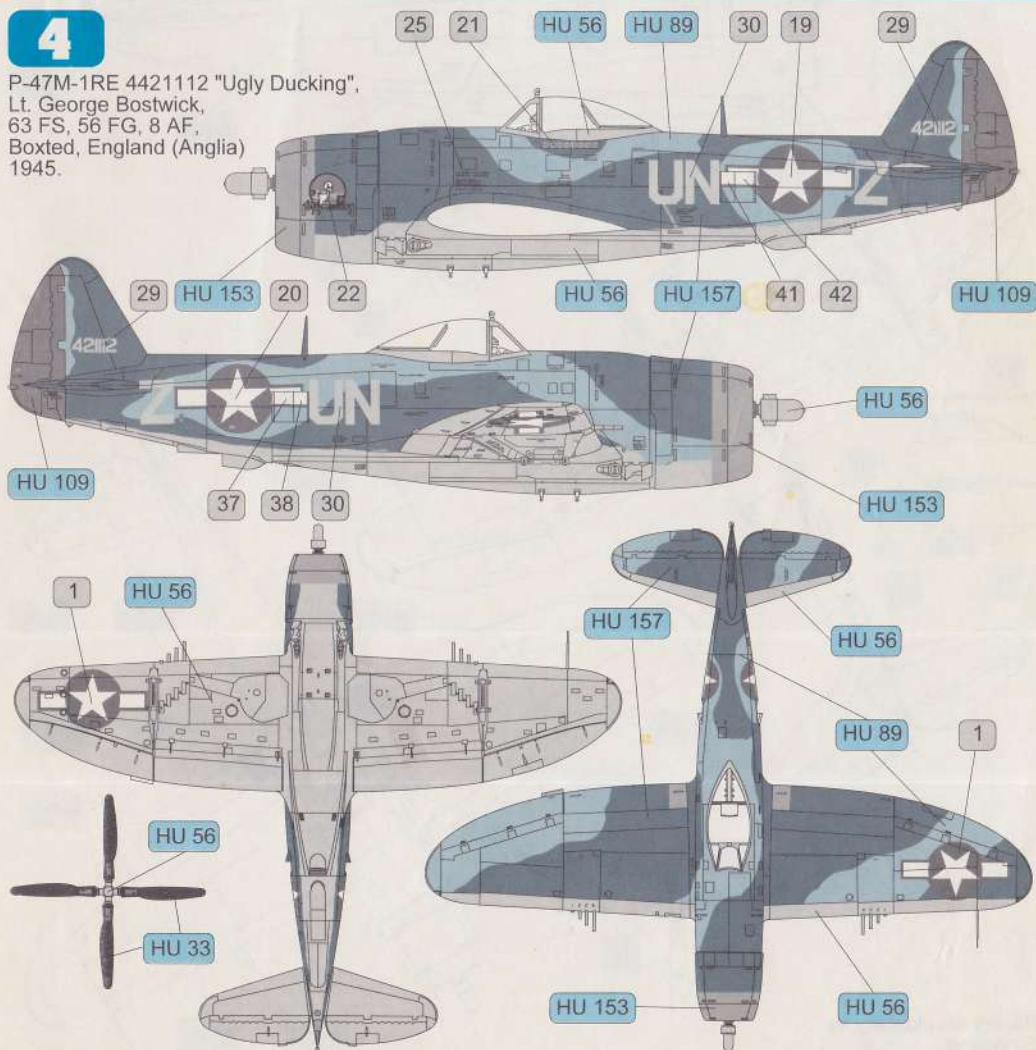

COLORS: TABELA KOLORÓW wg: HUMBROL

	BLACK	CZARNY	HU 33
	ALUMINIUM	ALUMINIUM	HU 56
	MIDDLE BLUE	JASNONIEBIESKI	HU 89
	WWI BLUE	NIEBIESKI	HU 109
	INSIGNIA RED	CZERWONY	HU 153
	AZURE BLUE	LAZUROWY	HU 157
	INSIGNIA BLUE	GRANATOWY	HU 189

Recommended kit (zalecany model): Hasegawa

3

4

P-47M-1RE 4421112 "Ugly Ducking",
 Lt. George Bostwick,
 63 FS, 56 FG, 8 AF,
 Boxted, England (Anglia)
 1945.

Napisy eksploatacyjne
Stenciling