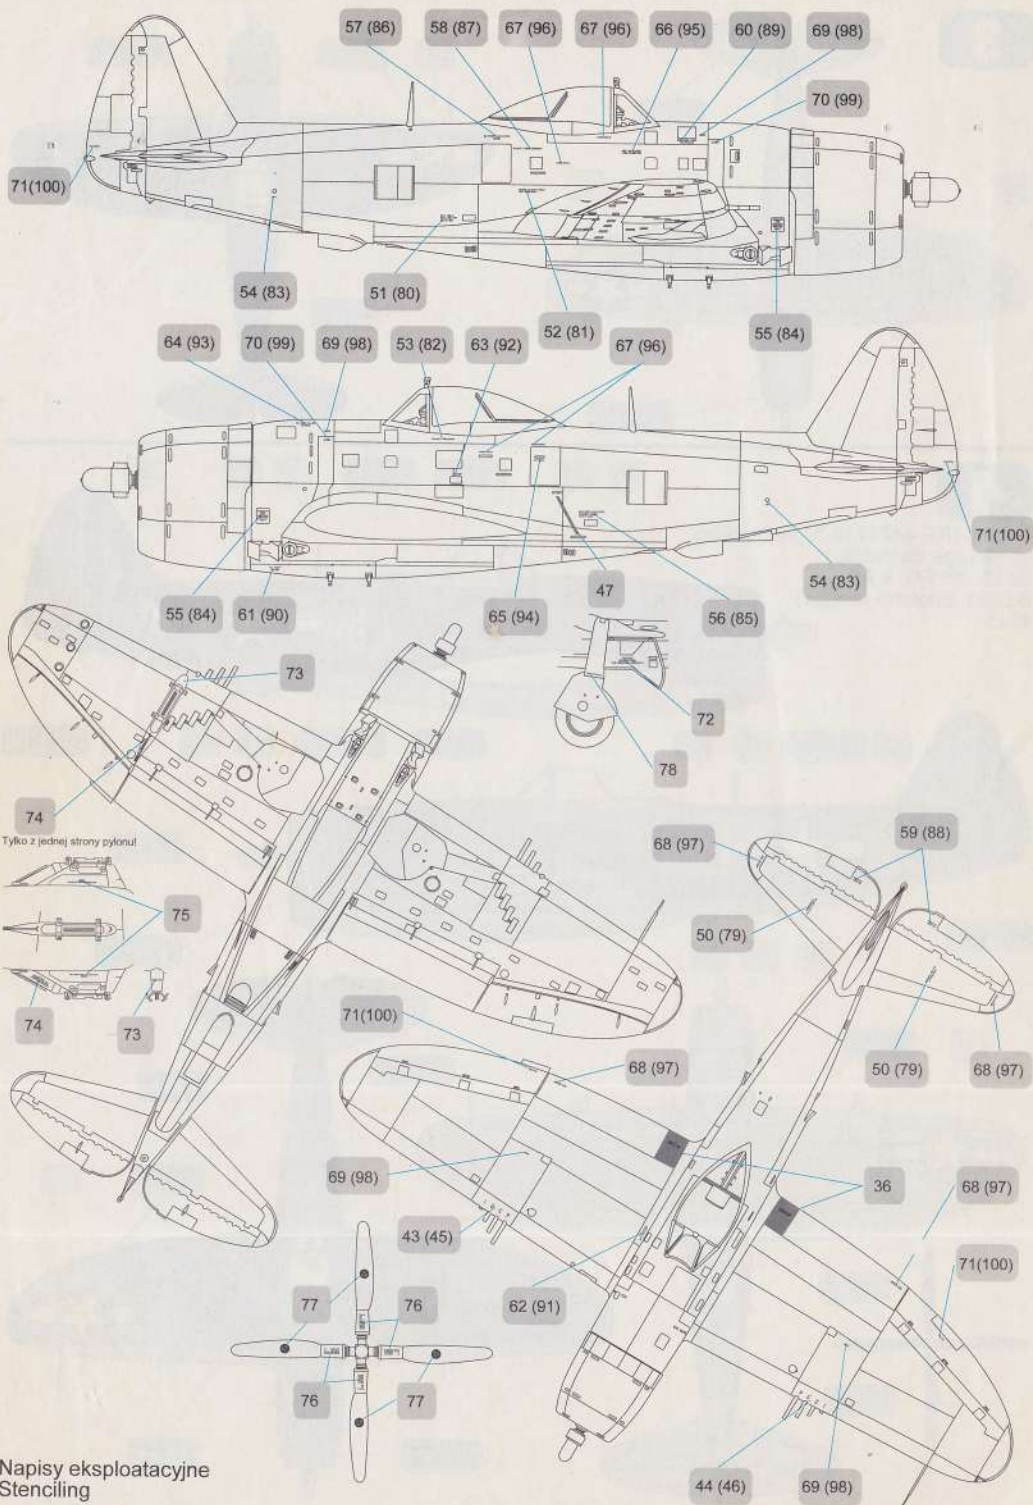

COLORS: TABELA KOLORÓW wg: HUMBROL

	BLACK	CZARNY	HU 33
	ALUMINIUM	ALUMINIUM	HU 56
	MIDDLE BLUE	JASNONIEBIESKI	HU 89
	WWI BLUE	NIEBIESKI	HU 109
	INSIGNIA RED	CZERWONY	HU 153
	AZURE BLUE	LAZUROWY	HU 157
	INSIGNIA BLUE	GRANATOWY	HU 189

Recommended kit (zalecany model): Hasegawa

3

4

P-47M-1RE 4421112 "Ugly Ducking",
 Lt. George Bostwick,
 63 FS, 56 FG, 8 AF,
 Boxted, England (Anglia)
 1945.

Napisy eksploatacyjne
Stenciling