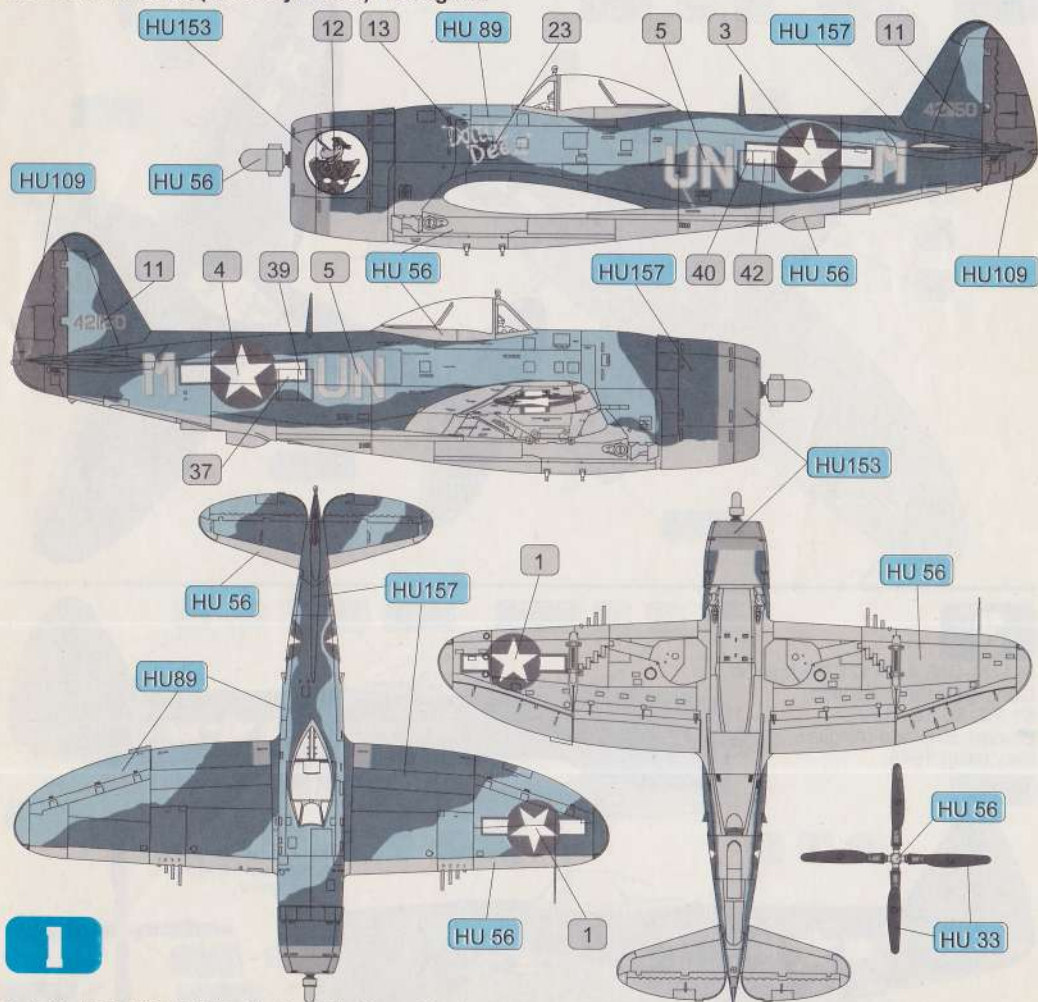

COLORS: TABELA KOLORÓW wg: HUMBROL

	BLACK	CZARNY	HU 33
	ALUMINIUM	ALUMINIUM	HU 56
	MIDDLE BLUE	JASNONIEBIESKI	HU 89
	WWI BLUE	NIEBIESKI	HU 109
	INSIGNIA RED	CZERWONY	HU 153
	AZURE BLUE	LAZUROWY	HU 157
	INSIGNIA BLUE	GRANATOWY	HU 189

Recommended kit (zalecany model): Hasegawa

3

4

P-47M-1RE 4421112 "Ugly Ducking",
 Lt. George Bostwick,
 63 FS, 56 FG, 8 AF,
 Boxted, England (Anglia)
 1945.

Napisy eksploatacyjne
Stenciling