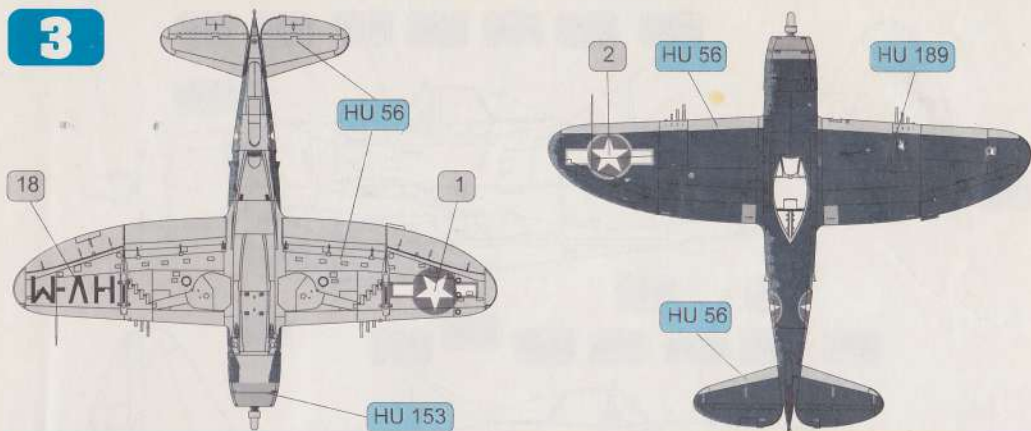

COLORS: TABELA KOLORÓW wg: HUMBROL

	BLACK	CZARNY	HU 33
	ALUMINIUM	ALUMINIUM	HU 56
	MIDDLE BLUE	JASNONIEBIESKI	HU 89
	WWI BLUE	NIEBIESKI	HU 109
	INSIGNIA RED	CZERWONY	HU 153
	AZURE BLUE	LAZUROWY	HU 157
	INSIGNIA BLUE	GRANATOWY	HU 189

Recommended kit (zalecany model): Hasegawa

3

4

P-47M-1RE 4421112 "Ugly Ducking",
 Lt. George Bostwick,
 63 FS, 56 FG, 8 AF,
 Boxted, England (Anglia)
 1945.

Napisy eksploatacyjne
Stenciling