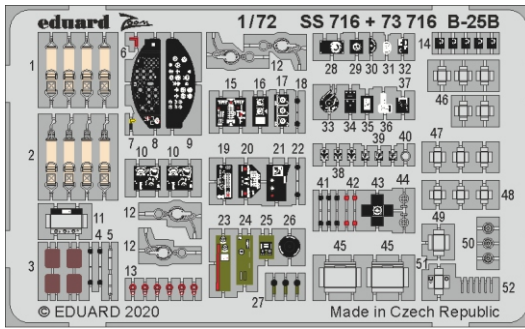

B-25B

detail set for AIRFIX 1/72 kit • sada detailů pro stavebnici AIRFIX 1/72

- APPLY EXPRESS MASK AND PAINT BEFORE GLUING
POUŽIT EXPRESS MASK NABARVIT PŘED SLEPENÍM
- SYMMETRICAL ASSEMBLY
SYMETRICKÁ MONTÁŽ
- REMOVE
ODSTRANIT
- GRIND
OBROUSIT
- DRILL HOLE
VRTAT OTVOR
- BEND
OHNOUT
- OPTION
VOLBA
- REPLACE
NAHRADIT
- 1** COLORED ETCHED PARTS
LEPTANÉ BAREVNÉ DÍLY
- 1** ETCHED PARTS
LEPTANÉ NEBAREVNÉ DÍLY
- 1** ORIGINAL KIT PARTS
PŮVODNÍ DÍLY STAVEBNICE

ORIGINAL KIT PARTS PŮVODNÍ DÍLY STAVEBNICE	PHOTO-ETCHED PARTS LEPTANÉ DÍLY	PARTS TO BE REMOVED DÍLY K ODSTRANĚNÍ	FILL TMELIT
---	------------------------------------	--	----------------