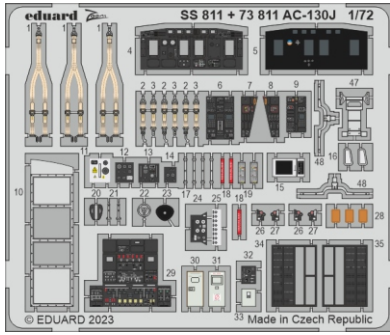

AC-130J

detail set for 1/72 ZVEZDA kit • sada detailů pro stavebnici 1/72 ZVEZDA

film

SS 811 + 73 811
AC-130J interior

- APPLY EXPRESS MASK AND PAINT BEFORE GLUING
POUŽIT EXPRESS MASK NABARVIT PŘED SLEPENÍM
 - SYMMETRICAL ASSEMBLY
SYMETRICKÁ MONTÁŽ
 - REMOVE
ODSTRANIT
 - GRIND
OBROUSIT
 - DRILL HOLE
VRTAT OTVOR
 - COLORED ETCHED PARTS
LEPTANÉ BAREVNÉ DÍLY
 - ETCHED PARTS
LEPTANÉ NEBAREVNÉ DÍLY
 - ORIGINAL KIT PARTS
PŮVODNÍ DÍLY STAVEBNICE
- BEND
OHNOUT
 - OPTION
VOLBA
 - REPLACE
NAHRADIT
 - REVERSE SIDE
OTOČIT

ORIGINAL KIT PARTS PŮVODNÍ DÍLY STAVEBNICE	PHOTO-ETCHED PARTS LEPTANÉ DÍLY	PARTS TO BE REMOVED DÍLY K ODSTRANĚNÍ	FILL TMELIT
---	------------------------------------	--	----------------