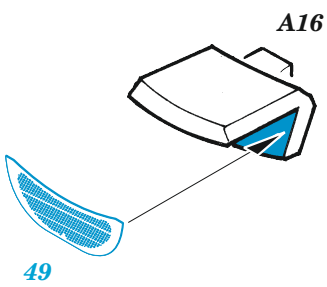

A-1J

eduard

73 784

1/72

detail set for HASEGAWA / HOBBY 2000 1/72 kit • sada detailů pro stavebnici HASEGAWA / HOBBY 2000

- APPLY EXPRESS MASK AND PAINT BEFORE GLUING
POUŽIT EXPRESS MASK NABARVIT PŘED SLEPENÍM
- SYMMETRICAL ASSEMBLY
SYMETRICKÁ MONTÁŽ
- REMOVE
ODSTRANIT
- GRIND
OBROUSIT
- DRILL HOLE
VRTAT OTVOR
- COLORED ETCHED PARTS
LEPTANÉ BAREVNÉ DÍLY
- ETCHED PARTS
LEPTANÉ NEBAREVNÉ DÍLY
- ORIGINAL KIT PARTS
PŮVODNÍ DÍLY STAVEBNICE
- BEND
OHNOUT
- OPTION
VOLBA
- REPLACE
NAHRADIT

ORIGINAL KIT PARTS PŮVODNÍ DÍLY STAVEBNICE	PHOTO-ETCHED PARTS LEPTANÉ DÍLY	PARTS TO BE REMOVED DÍLY K ODSTRANĚNÍ	FILL TMELIT
---	------------------------------------	--	----------------

Related products: 73 783 A-1H 1/72