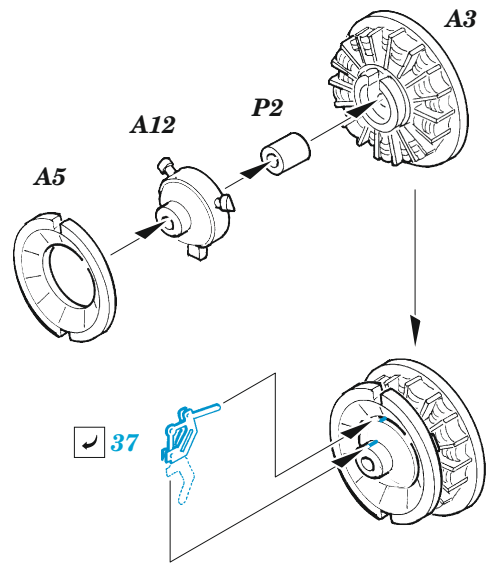

A-1J

eduard

73 784

1/72

detail set for HASEGAWA / HOBBY 2000 1/72 kit • sada detailů pro stavebnici HASEGAWA / HOBBY 2000

- APPLY EXPRESS MASK AND PAINT BEFORE GLUING
POUŽIT EXPRESS MASK NABARVIT PŘED SLEPENÍM
- SYMMETRICAL ASSEMBLY
SYMETRICKÁ MONTÁŽ
- REMOVE
ODSTRANIT
- GRIND
OBROUSIT
- DRILL HOLE
VRTAT OTVOR
- COLORED ETCHED PARTS
LEPTANÉ BAREVNÉ DÍLY
- ETCHED PARTS
LEPTANÉ NEBAREVNÉ DÍLY
- ORIGINAL KIT PARTS
PŮVODNÍ DÍLY STAVEBNICE
- BEND
OHNOUT
- OPTION
VOLBA
- REPLACE
NAHRADIT

ORIGINAL KIT PARTS PŮVODNÍ DÍLY STAVEBNICE	PHOTO-ETCHED PARTS LEPTANÉ DÍLY	PARTS TO BE REMOVED DÍLY K ODSTRANĚNÍ	FILL TMELIT
---	------------------------------------	--	----------------

Related products: 73 783 A-1H 1/72