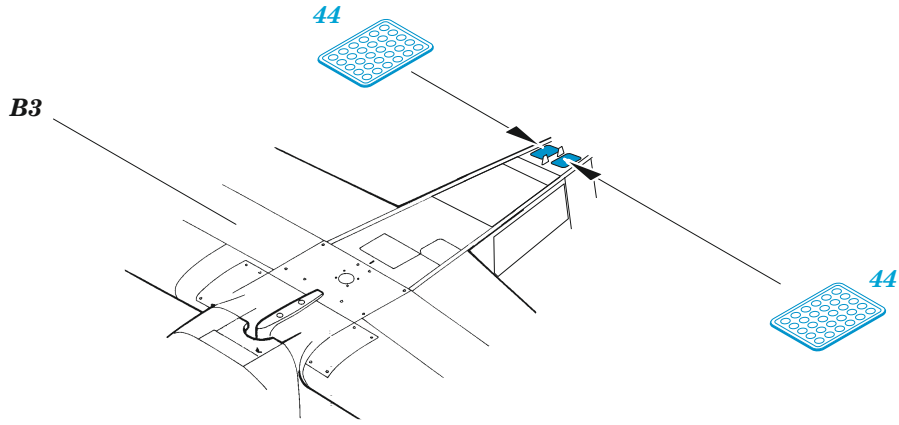

A-1J

eduard

73 784

1/72

detail set for HASEGAWA / HOBBY 2000 1/72 kit • sada detailů pro stavebnici HASEGAWA / HOBBY 2000

- APPLY EXPRESS MASK AND PAINT BEFORE GLUING
POUŽIT EXPRESS MASK NABARVIT PŘED SLEPENÍM
- SYMMETRICAL ASSEMBLY
SYMETRICKÁ MONTÁŽ
- REMOVE
ODSTRANIT
- GRIND
OBROUSIT
- DRILL HOLE
VRTAT OTVOR
- COLORED ETCHED PARTS
LEPTANÉ BAREVNÉ DÍLY
- ETCHED PARTS
LEPTANÉ NEBAREVNÉ DÍLY
- ORIGINAL KIT PARTS
PŮVODNÍ DÍLY STAVEBNICE
- BEND
OHNOUT
- OPTION
VOLBA
- REPLACE
NAHRADIT

ORIGINAL KIT PARTS PŮVODNÍ DÍLY STAVEBNICE	PHOTO-ETCHED PARTS LEPTANÉ DÍLY	PARTS TO BE REMOVED DÍLY K ODSTRANĚNÍ	FILL TMELIT
---	------------------------------------	--	----------------

Related products: 73 783 A-1H 1/72