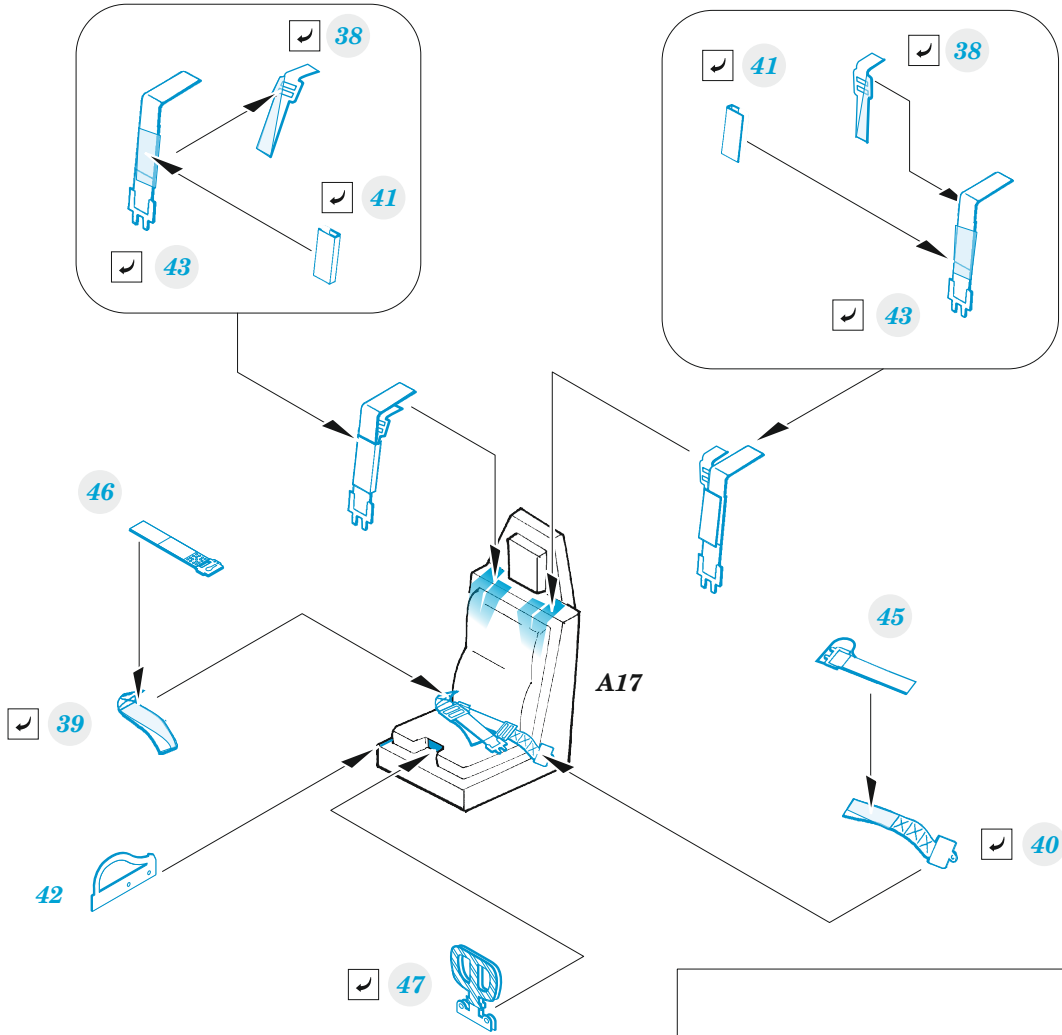

A-1J

eduard

73 784

1/72

detail set for HASEGAWA / HOBBY 2000 1/72 kit • sada detailů pro stavebnici HASEGAWA / HOBBY 2000

- APPLY EXPRESS MASK AND PAINT BEFORE GLUING
POUŽIT EXPRESS MASK NABARVIT PŘED SLEPENÍM
- SYMMETRICAL ASSEMBLY
SYMETRICKÁ MONTÁŽ
- REMOVE
ODSTRANIT
- GRIND
OBROUSIT
- DRILL HOLE
VRTAT OTVOR
- COLORED ETCHED PARTS
LEPTANÉ BAREVNÉ DÍLY
- ETCHED PARTS
LEPTANÉ NEBAREVNÉ DÍLY
- ORIGINAL KIT PARTS
PŮVODNÍ DÍLY STAVEBNICE
- BEND
OHNOUT
- OPTION
VOLBA
- REPLACE
NAHRADIT

ORIGINAL KIT PARTS PŮVODNÍ DÍLY STAVEBNICE	PHOTO-ETCHED PARTS LEPTANÉ DÍLY	PARTS TO BE REMOVED DÍLY K ODSTRANĚNÍ	FILL TMELIT
---	------------------------------------	--	----------------

Related products: 73 783 A-1H 1/72