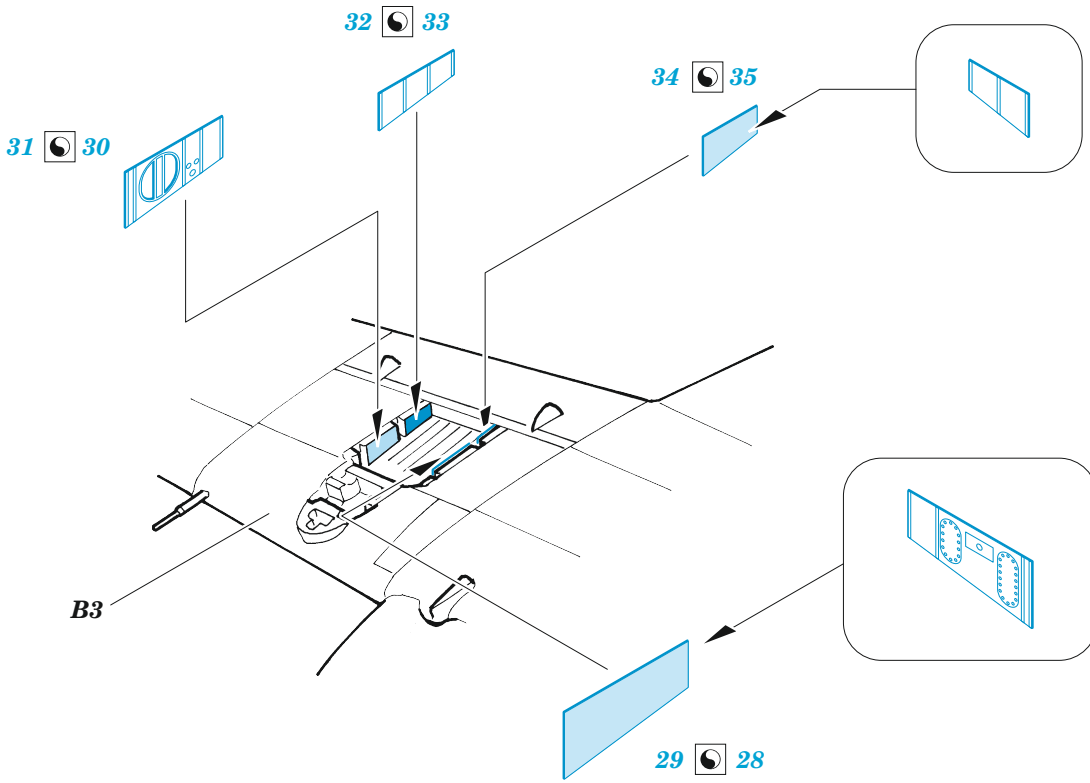

A-1J

eduard

73 784

1/72

detail set for HASEGAWA / HOBBY 2000 1/72 kit • sada detailů pro stavebnici HASEGAWA / HOBBY 2000

- APPLY EXPRESS MASK AND PAINT BEFORE GLUING
POUŽIT EXPRESS MASK NABARVIT PŘED SLEPENÍM
- SYMMETRICAL ASSEMBLY
SYMETRICKÁ MONTÁŽ
- REMOVE
ODSTRANIT
- GRIND
OBROUSIT
- DRILL HOLE
VRTAT OTVOR
- COLORED ETCHED PARTS
LEPTANÉ BAREVNÉ DÍLY
- ETCHED PARTS
LEPTANÉ NEBAREVNÉ DÍLY
- ORIGINAL KIT PARTS
PŮVODNÍ DÍLY STAVEBNICE
- BEND
OHNOUT
- OPTION
VOLBA
- REPLACE
NAHRADIT

ORIGINAL KIT PARTS PŮVODNÍ DÍLY STAVEBNICE	PHOTO-ETCHED PARTS LEPTANÉ DÍLY	PARTS TO BE REMOVED DÍLY K ODSTRANĚNÍ	FILL TMELIT
---	------------------------------------	--	----------------

Related products: 73 783 A-1H 1/72