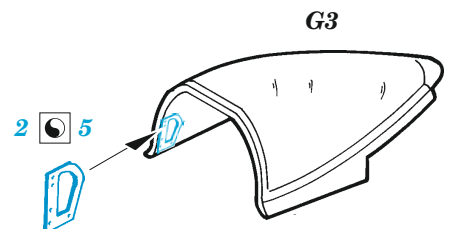

A-1J

eduard

73 784

1/72

detail set for HASEGAWA / HOBBY 2000 1/72 kit • sada detailů pro stavebnici HASEGAWA / HOBBY 2000

- APPLY EXPRESS MASK AND PAINT BEFORE GLUING
POUŽIT EXPRESS MASK NABARVIT PŘED SLEPENÍM
- SYMMETRICAL ASSEMBLY
SYMETRICKÁ MONTÁŽ
- REMOVE
ODSTRANIT
- GRIND
OBROUSIT
- DRILL HOLE
VRTAT OTVOR
- COLORED ETCHED PARTS
LEPTANÉ BAREVNÉ DÍLY
- ETCHED PARTS
LEPTANÉ NEBAREVNÉ DÍLY
- ORIGINAL KIT PARTS
PŮVODNÍ DÍLY STAVEBNICE
- BEND
OHNOUT
- OPTION
VOLBA
- REPLACE
NAHRADIT

ORIGINAL KIT PARTS PŮVODNÍ DÍLY STAVEBNICE	PHOTO-ETCHED PARTS LEPTANÉ DÍLY	PARTS TO BE REMOVED DÍLY K ODSTRANĚNÍ	FILL TMELIT
---	------------------------------------	--	----------------

Related products: 73 783 A-1H 1/72