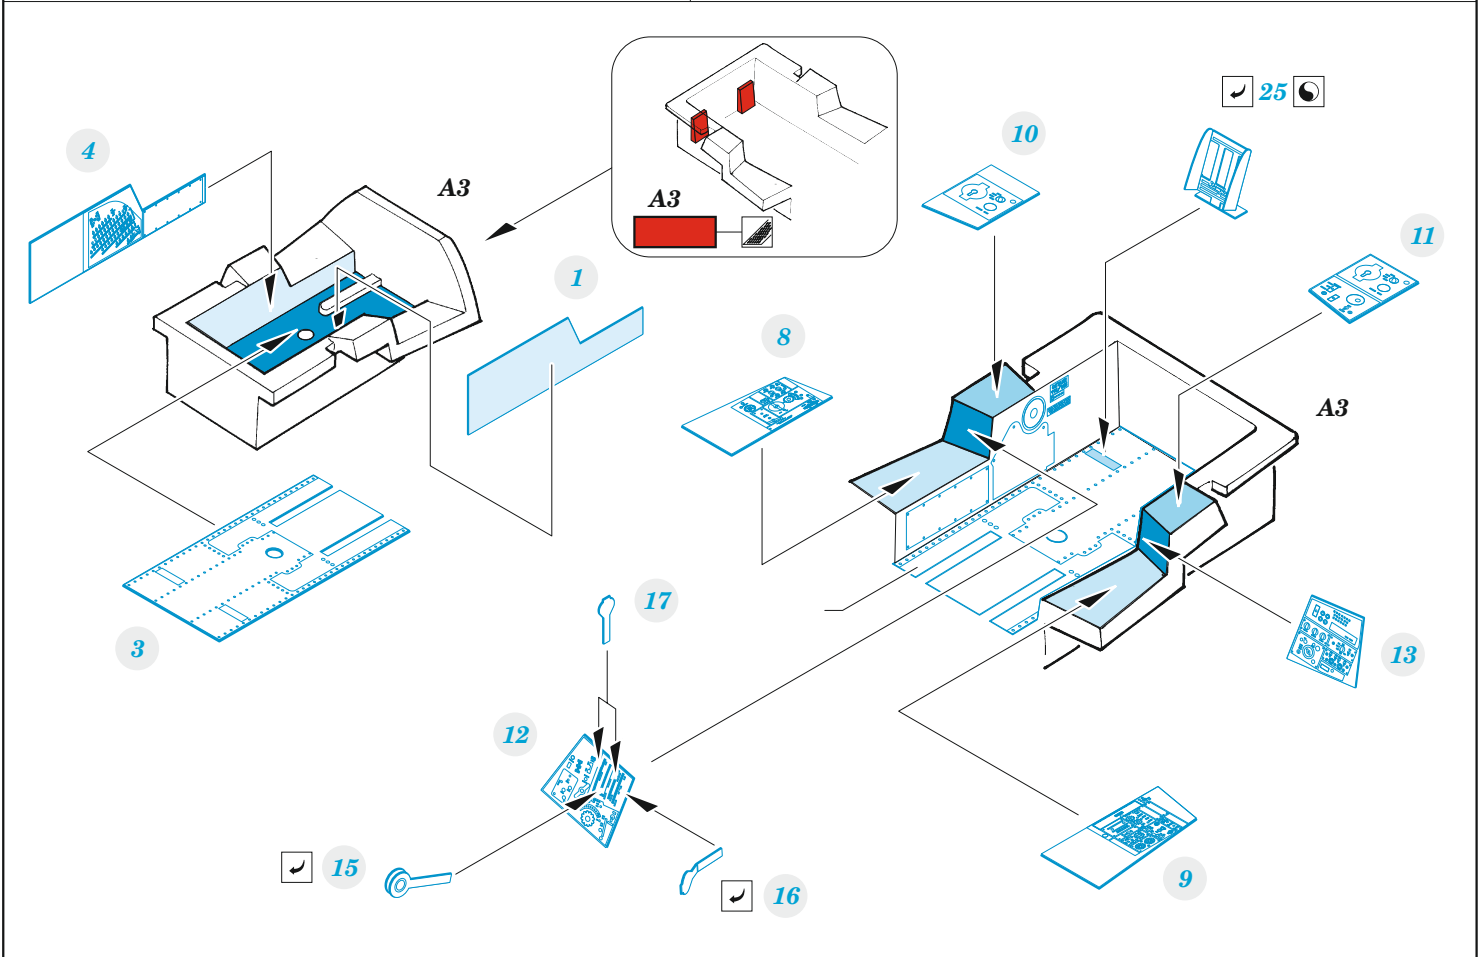

A-1J

eduard

73 784

1/72

detail set for HASEGAWA / HOBBY 2000 1/72 kit • sada detailů pro stavebnici HASEGAWA / HOBBY 2000

- APPLY EXPRESS MASK AND PAINT BEFORE GLUING
POUŽIT EXPRESS MASK NABARVIT PŘED SLEPENÍM
- SYMMETRICAL ASSEMBLY
SYMETRICKÁ MONTÁŽ
- REMOVE
ODSTRANIT
- GRIND
OBROUSIT
- DRILL HOLE
VRTAT OTVOR
- COLORED ETCHED PARTS
LEPTANÉ BAREVNÉ DÍLY
- ETCHED PARTS
LEPTANÉ NEBAREVNÉ DÍLY
- ORIGINAL KIT PARTS
PŮVODNÍ DÍLY STAVEBNICE
- BEND
OHNOUT
- OPTION
VOLBA
- REPLACE
NAHRADIT

ORIGINAL KIT PARTS PŮVODNÍ DÍLY STAVEBNICE	PHOTO-ETCHED PARTS LEPTANÉ DÍLY	PARTS TO BE REMOVED DÍLY K ODSTRANĚNÍ	FILL TMELIT
---	------------------------------------	--	----------------

Related products: 73 783 A-1H 1/72