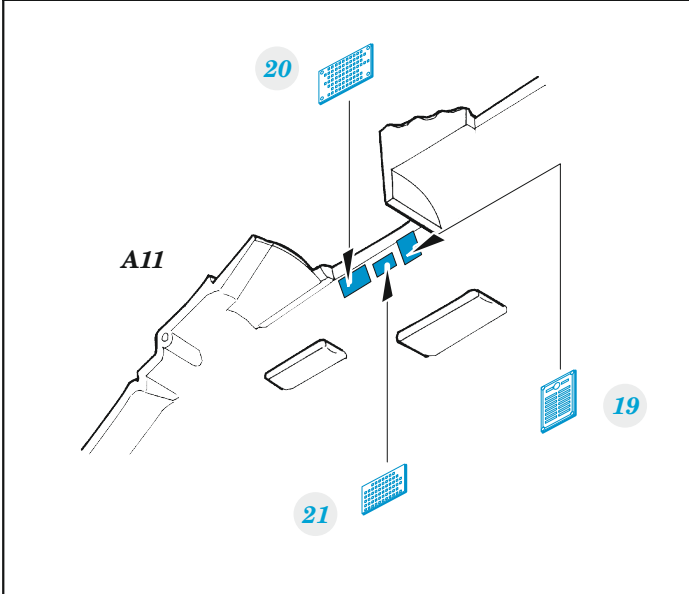

A-1J

eduard

73 784

1/72

detail set for HASEGAWA / HOBBY 2000 1/72 kit • sada detailů pro stavebnici HASEGAWA / HOBBY 2000

- APPLY EXPRESS MASK AND PAINT BEFORE GLUING
POUŽIT EXPRESS MASK NABARVIT PŘED SLEPENÍM
- SYMMETRICAL ASSEMBLY
SYMETRICKÁ MONTÁŽ
- REMOVE
ODSTRANIT
- GRIND
OBROUSIT
- DRILL HOLE
VRTAT OTVOR
- COLORED ETCHED PARTS
LEPTANÉ BAREVNÉ DÍLY
- ETCHED PARTS
LEPTANÉ NEBAREVNÉ DÍLY
- ORIGINAL KIT PARTS
PŮVODNÍ DÍLY STAVEBNICE
- BEND
OHNOUT
- OPTION
VOLBA
- REPLACE
NAHRADIT

ORIGINAL KIT PARTS PŮVODNÍ DÍLY STAVEBNICE	PHOTO-ETCHED PARTS LEPTANÉ DÍLY	PARTS TO BE REMOVED DÍLY K ODSTRANĚNÍ	FILL TMELIT
---	------------------------------------	--	----------------

Related products: 73 783 A-1H 1/72