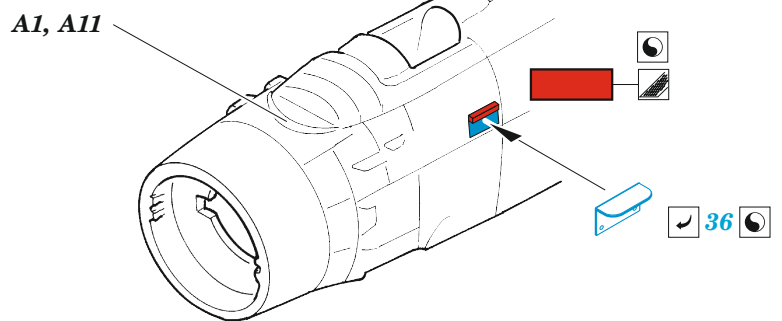

A-1J

eduard

73 784

1/72

detail set for HASEGAWA / HOBBY 2000 1/72 kit • sada detailů pro stavebnici HASEGAWA / HOBBY 2000

- APPLY EXPRESS MASK AND PAINT BEFORE GLUING
POUŽIT EXPRESS MASK NABARVIT PŘED SLEPENÍM
- SYMMETRICAL ASSEMBLY
SYMETRICKÁ MONTÁŽ
- REMOVE
ODSTRANIT
- GRIND
OBROUSIT
- DRILL HOLE
VRTAT OTVOR
- COLORED ETCHED PARTS
LEPTANÉ BAREVNÉ DÍLY
- ETCHED PARTS
LEPTANÉ NEBAREVNÉ DÍLY
- ORIGINAL KIT PARTS
PŮVODNÍ DÍLY STAVEBNICE
- BEND
OHNOUT
- OPTION
VOLBA
- REPLACE
NAHRADIT

ORIGINAL KIT PARTS PŮVODNÍ DÍLY STAVEBNICE	PHOTO-ETCHED PARTS LEPTANÉ DÍLY	PARTS TO BE REMOVED DÍLY K ODSTRANĚNÍ	FILL TMELIT
---	------------------------------------	--	----------------

Related products: 73 783 A-1H 1/72