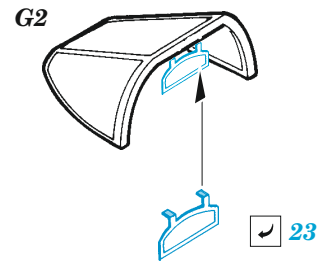

A-1J

eduard

73 784

1/72

detail set for HASEGAWA / HOBBY 2000 1/72 kit • sada detailů pro stavebnici HASEGAWA / HOBBY 2000

- APPLY EXPRESS MASK AND PAINT BEFORE GLUING
POUŽIT EXPRESS MASK NABARVIT PŘED SLEPENÍM
- SYMMETRICAL ASSEMBLY
SYMETRICKÁ MONTÁŽ
- REMOVE
ODSTRANIT
- GRIND
OBROUSIT
- DRILL HOLE
VRTAT OTVOR
- COLORED ETCHED PARTS
LEPTANÉ BAREVNÉ DÍLY
- ETCHED PARTS
LEPTANÉ NEBAREVNÉ DÍLY
- ORIGINAL KIT PARTS
PŮVODNÍ DÍLY STAVEBNICE
- BEND
OHNOUT
- OPTION
VOLBA
- REPLACE
NAHRADIT

ORIGINAL KIT PARTS PŮVODNÍ DÍLY STAVEBNICE	PHOTO-ETCHED PARTS LEPTANÉ DÍLY	PARTS TO BE REMOVED DÍLY K ODSTRANĚNÍ	FILL TMELIT
---	------------------------------------	--	----------------

Related products: 73 783 A-1H 1/72