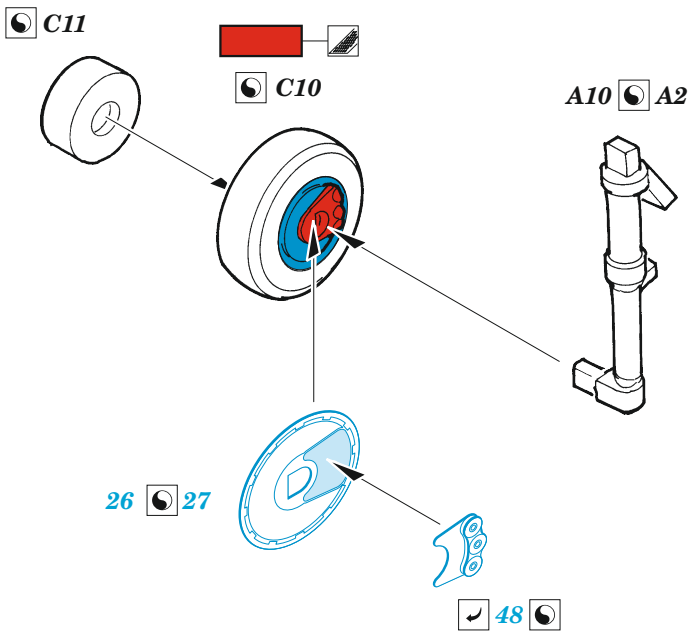

A-1J

eduard

73 784

1/72

detail set for HASEGAWA / HOBBY 2000 1/72 kit • sada detailů pro stavebnici HASEGAWA / HOBBY 2000

- APPLY EXPRESS MASK AND PAINT BEFORE GLUING
POUŽIT EXPRESS MASK NABARVIT PŘED SLEPENÍM
- SYMMETRICAL ASSEMBLY
SYMETRICKÁ MONTÁŽ
- REMOVE
ODSTRANIT
- GRIND
OBROUSIT
- DRILL HOLE
VRTAT OTVOR
- COLORED ETCHED PARTS
LEPTANÉ BAREVNÉ DÍLY
- ETCHED PARTS
LEPTANÉ NEBAREVNÉ DÍLY
- ORIGINAL KIT PARTS
PŮVODNÍ DÍLY STAVEBNICE
- BEND
OHNOUT
- OPTION
VOLBA
- REPLACE
NAHRADIT

ORIGINAL KIT PARTS PŮVODNÍ DÍLY STAVEBNICE	PHOTO-ETCHED PARTS LEPTANÉ DÍLY	PARTS TO BE REMOVED DÍLY K ODSTRANĚNÍ	FILL TMELIT
---	------------------------------------	--	----------------

Related products: 73 783 A-1H 1/72