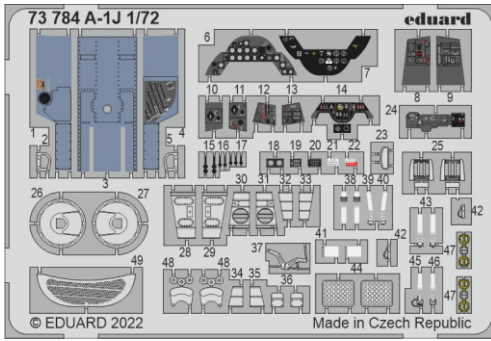

A-1J

eduard

73 784

1/72

detail set for HASEGAWA / HOBBY 2000 1/72 kit • sada detailů pro stavebnici HASEGAWA / HOBBY 2000

- APPLY EXPRESS MASK AND PAINT BEFORE GLUING
POUŽIT EXPRESS MASK NABARVIT PŘED SLEPENÍM
- SYMMETRICAL ASSEMBLY
SYMETRICKÁ MONTÁŽ
- REMOVE
ODSTRANIT
- GRIND
OBROUSIT
- DRILL HOLE
VRTAT OTVOR
- COLORED ETCHED PARTS
LEPTANÉ BAREVNÉ DÍLY
- ETCHED PARTS
LEPTANÉ NEBAREVNÉ DÍLY
- ORIGINAL KIT PARTS
PŮVODNÍ DÍLY STAVEBNICE
- BEND
OHNOUT
- OPTION
VOLBA
- REPLACE
NAHRADIT

ORIGINAL KIT PARTS PŮVODNÍ DÍLY STAVEBNICE	PHOTO-ETCHED PARTS LEPTANÉ DÍLY	PARTS TO BE REMOVED DÍLY K ODSTRANĚNÍ	FILL TMELIT
---	------------------------------------	--	----------------

Related products: 73 783 A-1H 1/72