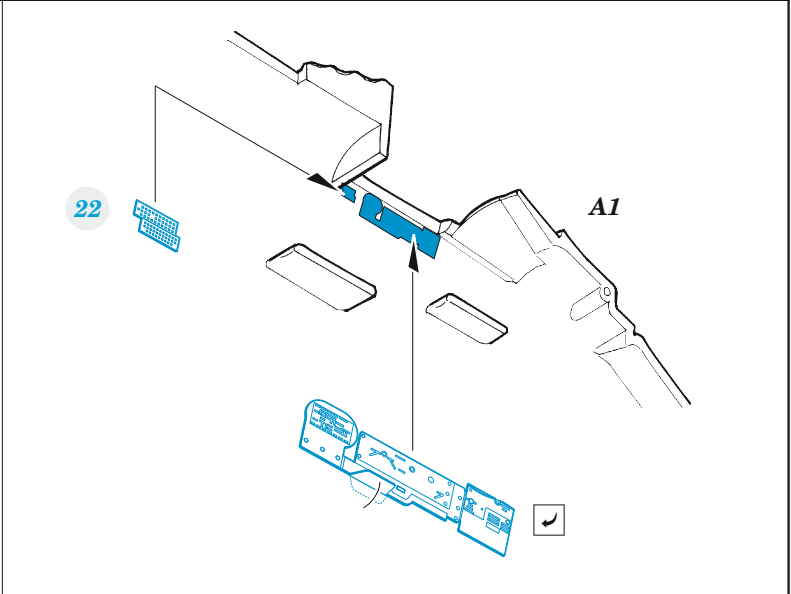

A-1J

eduard

73 784

1/72

detail set for HASEGAWA / HOBBY 2000 1/72 kit • sada detailů pro stavebnici HASEGAWA / HOBBY 2000

- APPLY EXPRESS MASK AND PAINT BEFORE GLUING
POUŽIT EXPRESS MASK NABARVIT PŘED SLEPENÍM
- SYMMETRICAL ASSEMBLY
SYMETRICKÁ MONTÁŽ
- REMOVE
ODSTRANIT
- GRIND
OBROUSIT
- DRILL HOLE
VRTAT OTVOR
- COLORED ETCHED PARTS
LEPTANÉ BAREVNÉ DÍLY
- ETCHED PARTS
LEPTANÉ NEBAREVNÉ DÍLY
- ORIGINAL KIT PARTS
PŮVODNÍ DÍLY STAVEBNICE
- BEND
OHNOUT
- OPTION
VOLBA
- REPLACE
NAHRADIT

ORIGINAL KIT PARTS PŮVODNÍ DÍLY STAVEBNICE	PHOTO-ETCHED PARTS LEPTANÉ DÍLY	PARTS TO BE REMOVED DÍLY K ODSTRANĚNÍ	FILL TMELIT
---	------------------------------------	--	----------------

Related products: 73 783 A-1H 1/72