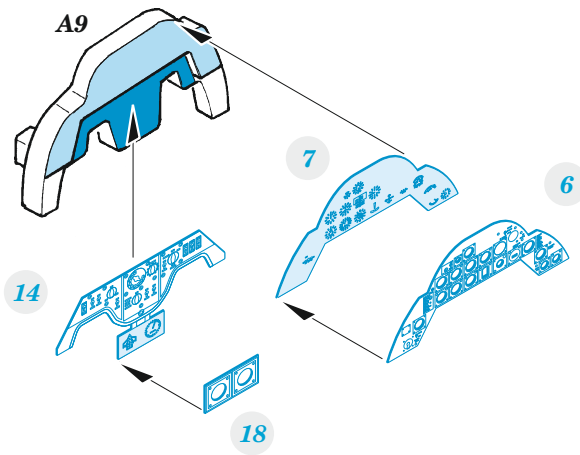

A-1J

eduard

73 784

1/72

detail set for HASEGAWA / HOBBY 2000 1/72 kit • sada detailů pro stavebnici HASEGAWA / HOBBY 2000

- APPLY EXPRESS MASK AND PAINT BEFORE GLUING
POUŽIT EXPRESS MASK NABARVIT PŘED SLEPENÍM
- SYMMETRICAL ASSEMBLY
SYMETRICKÁ MONTÁŽ
- REMOVE
ODSTRANIT
- GRIND
OBROUSIT
- DRILL HOLE
VRTAT OTVOR
- COLORED ETCHED PARTS
LEPTANÉ BAREVNÉ DÍLY
- ETCHED PARTS
LEPTANÉ NEBAREVNÉ DÍLY
- ORIGINAL KIT PARTS
PŮVODNÍ DÍLY STAVEBNICE
- BEND
OHNOUT
- OPTION
VOLBA
- REPLACE
NAHRADIT

ORIGINAL KIT PARTS PŮVODNÍ DÍLY STAVEBNICE	PHOTO-ETCHED PARTS LEPTANÉ DÍLY	PARTS TO BE REMOVED DÍLY K ODSTRANĚNÍ	FILL TMELIT
---	------------------------------------	--	----------------

Related products: 73 783 A-1H 1/72