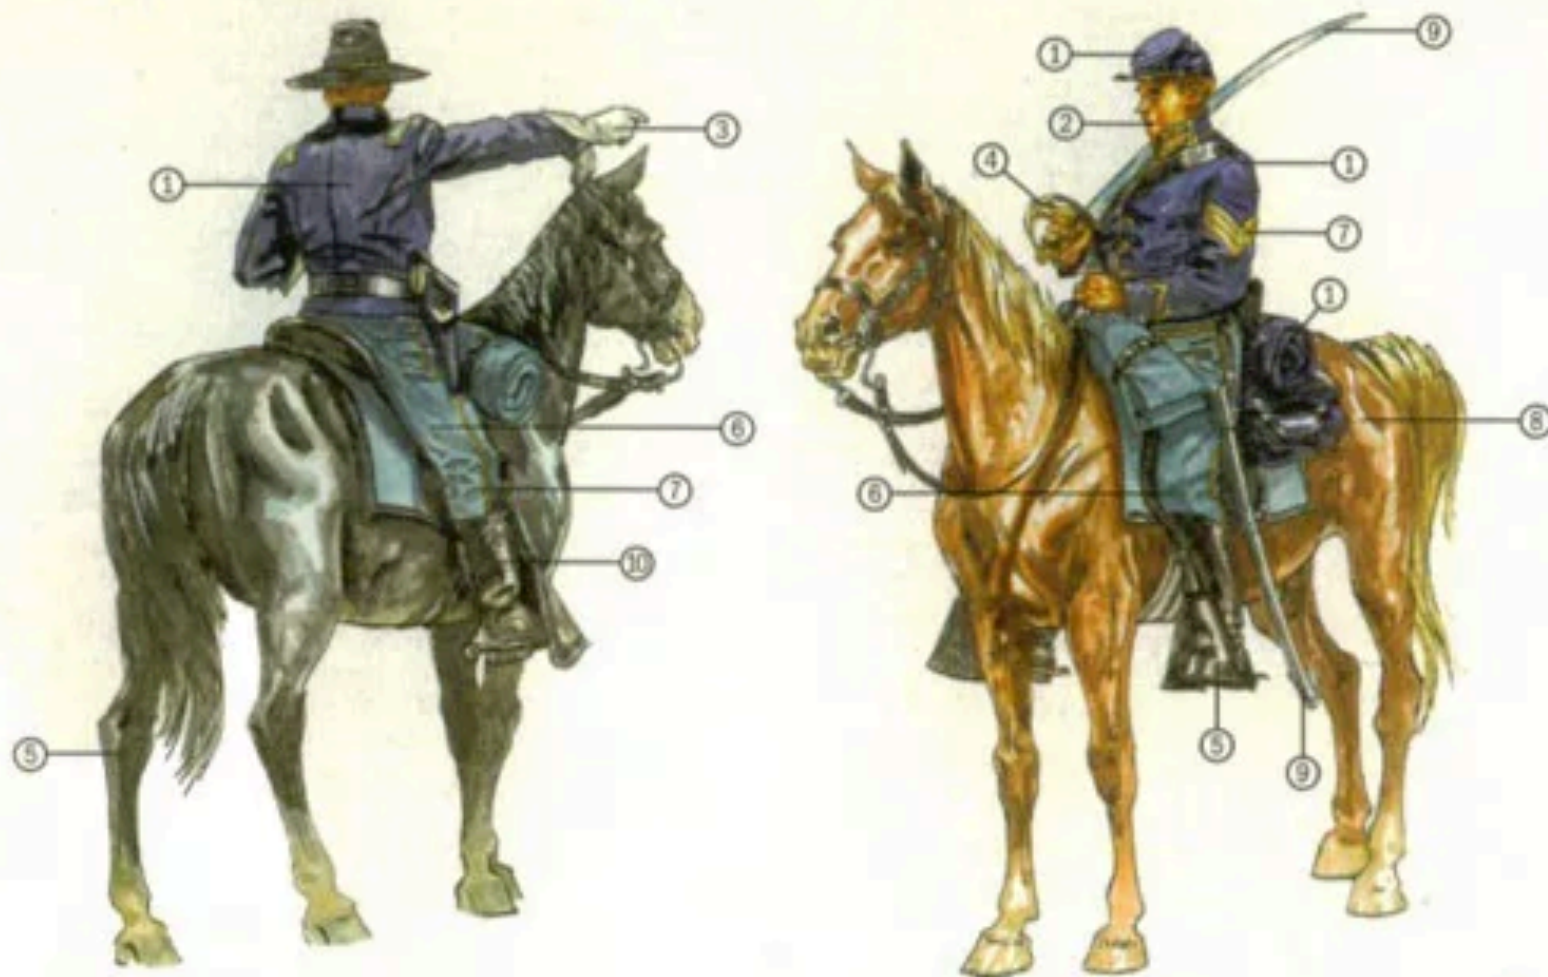

# 17

Unpainted figures with horses  
 Figure con cavalli non dipinte  
 Unbemalte Figuren mit Pferden  
 Figurines avec chevaux non  
 peintes  
 Onbeschilderde figuren met  
 paarden  
 Figuras con caballos sin pintar

Dimensione reale  
 Original size  
 Originalgröße  
 Taille originale  
 Ware grootte  
 Tamaño real

**MODEL MASTER**  
 PAINTS/PEINTURE/FARBEN

**MODEL MASTER**  
**ACRYL**

|  |  |                                       |                                   |                                       |
|--|--|---------------------------------------|-----------------------------------|---------------------------------------|
| ① Flat Sea Blue<br>1562 MM                 | ② Skin Tone<br>1516 MM<br>4601 Acryl   | ③ Flat White<br>1768 MM<br>4769 Acryl | ④ Gold<br>1744 MM<br>4721 Acryl   | ⑤ Flat Black<br>1749 MM<br>4768 Acryl |
| ⑥ Flat Light Blue<br>1562 MM<br>4377 Acryl | ⑦ Flat Yellow<br>1569 MM<br>4721 Acryl | ⑧ Dark Tan<br>1742 MM<br>4675 Acryl   | ⑨ Silver<br>1546 MM<br>4678 Acryl |                                       |