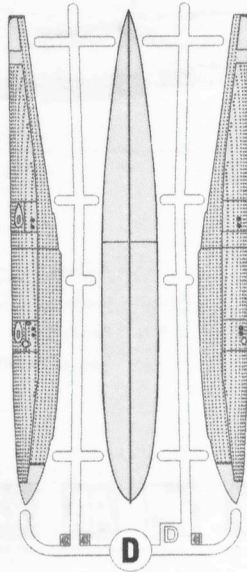

Parts of the Model / Детали