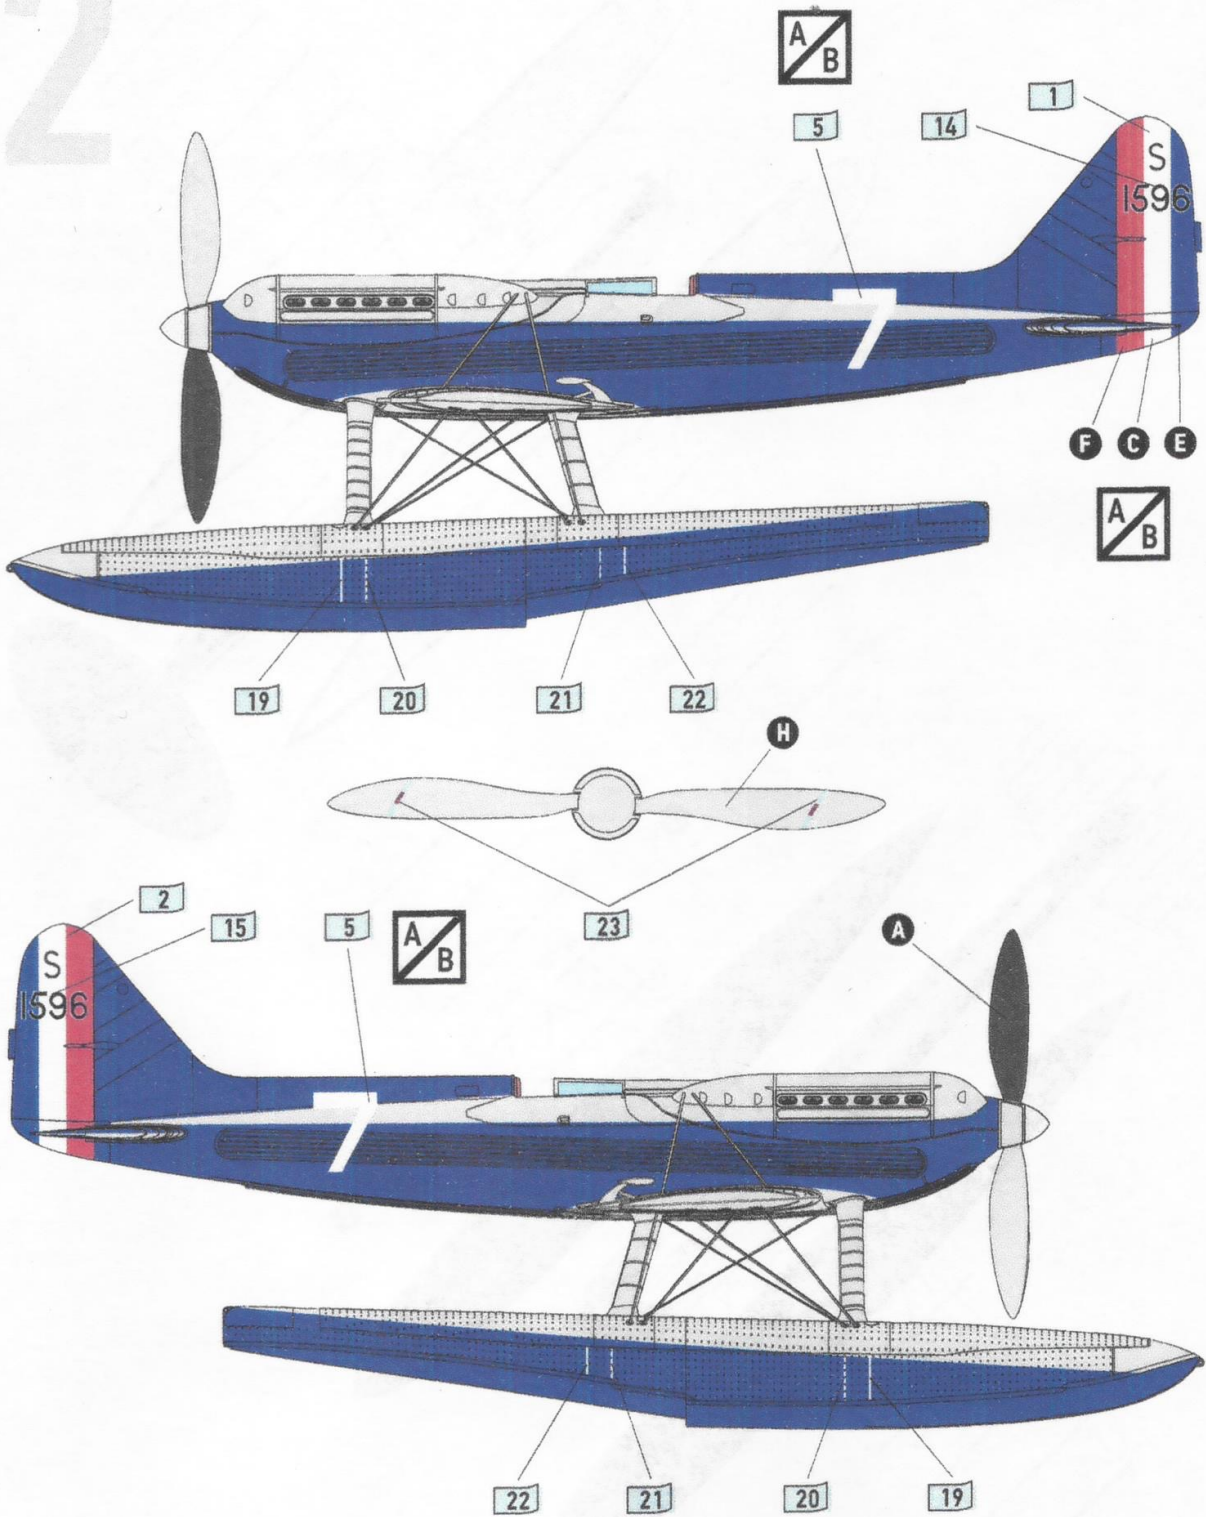

Decalling Instruction & Painting Guide /
Інструкція з нанесення декалей та пофарбування

2