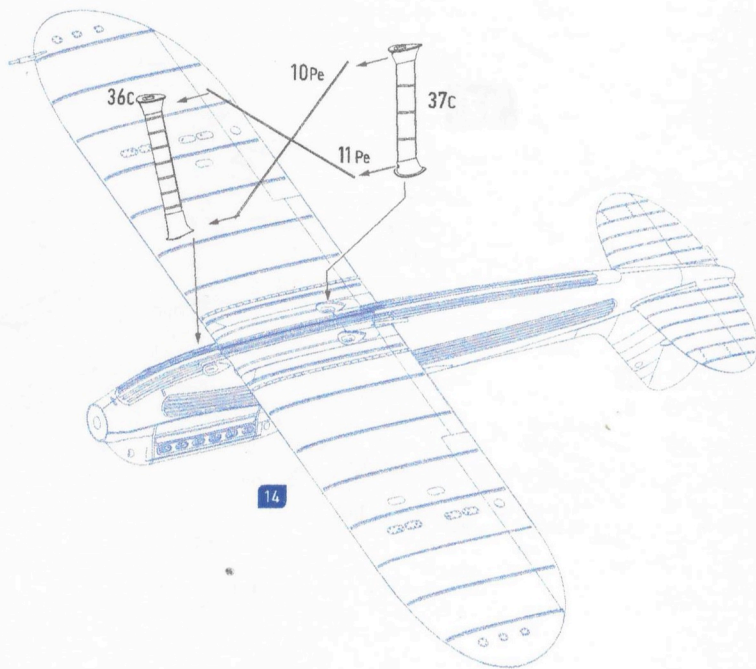

Технічні характеристики

Довжина	8,79 м	Макс. швидкість	655,8 км/год
Висота	3,73 м	Посадкова швидкість	153 км/год
Розмах крил	9,14 м	Макс. потужність	2350 кс
Макс. злітна вага	2761 кг	Екіпаж	1 люд.

Special Symbols / Спеціальні символи

10

11

12

13

14

15

16

17

x2

18

x2

19

20

21

22

23