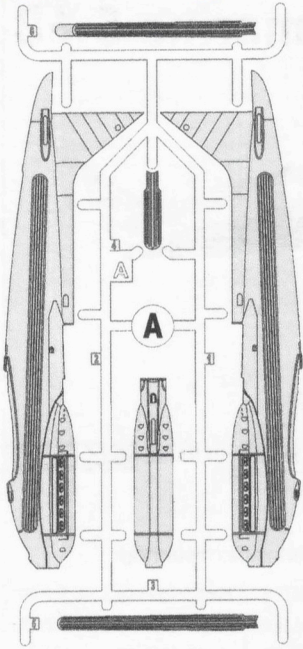

Parts of the Model / Детали