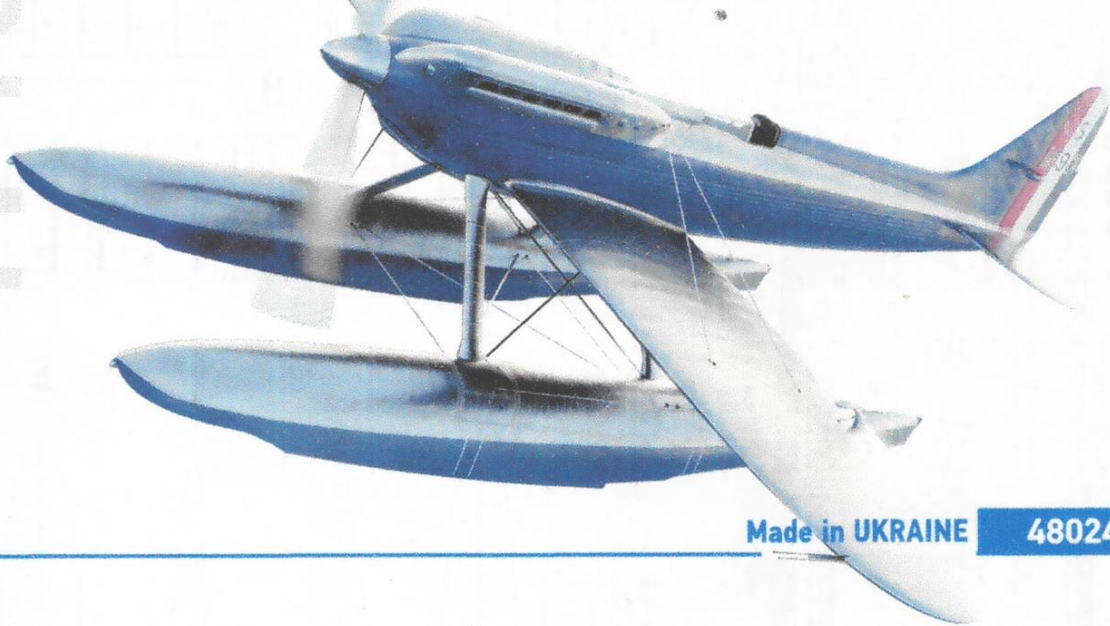

AMP

1/48 Scale Plastic Model Kit / Масштабна пластикова збірна модель

Supermarine S.6B

Made in UKRAINE

48024

Technical Data

Length	8.79 m	Maximum speed	655.8 km/h
Height	3.73 m	Alighting speed	153 km/h
Wingspan	9.14 m	Max. engine power	2350 hp
Max. takeoff weight	2761 kg	Crew	1 men

Технічні характеристики

Довжина	8,79 м	Макс. швидкість	655,8 км/год
Висота	3,73 м	Посадкова швидкість	153 км/год
Розмах крил	9,14 м	Макс. потужність	2350 кс
Макс. злітна вага	2761 кг	Екіпаж	1 люд.

Special Symbols / Спеціальні символи