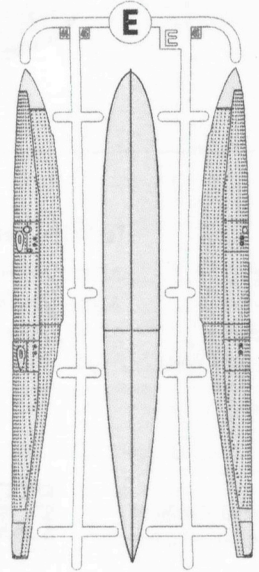

Parts of the Model / Детали