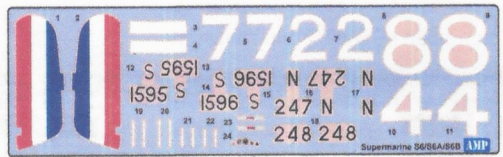

Parts of the Model / Детали

DECALS

PE

* Unused parts / невикористані деталі