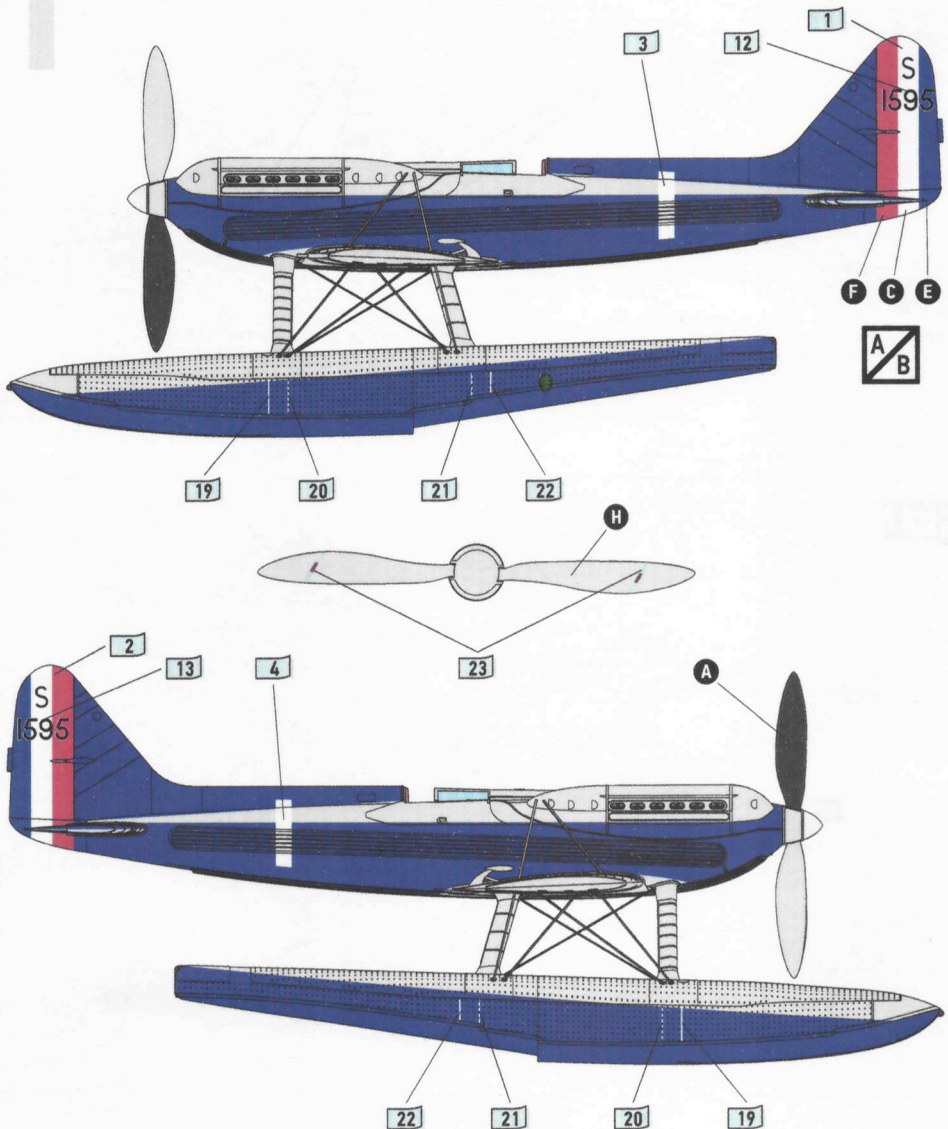

Decalling Instruction & Painting Guide /
Інструкція з нанесення декалей та пофарбування

1