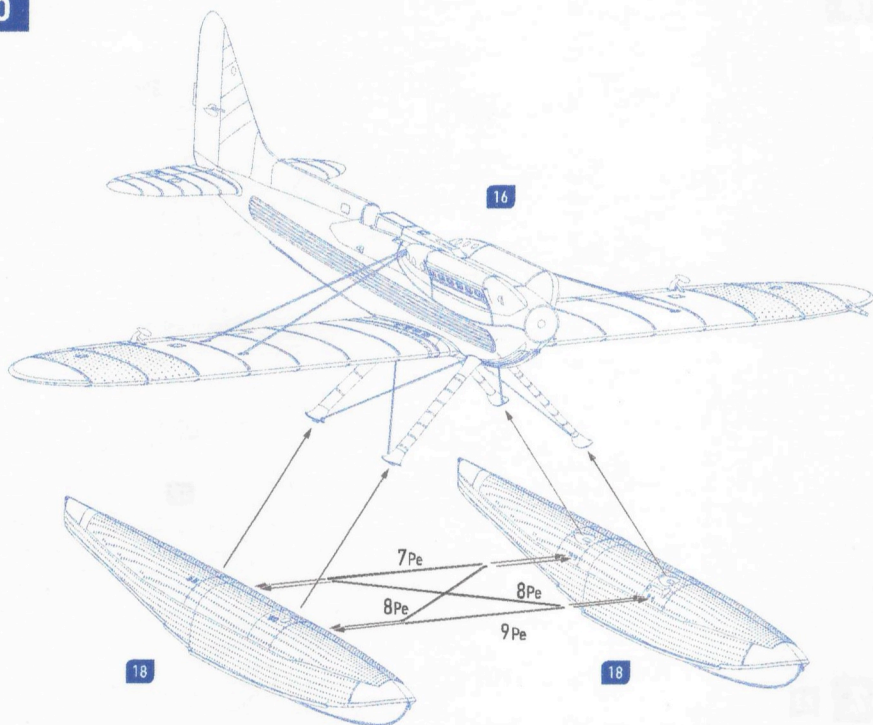

AMP

1/48 Scale Plastic Model Kit / Масштабна пластикова збірна модель

Supermarine S.6B

Made in UKRAINE

48024

Technical Data

Length	8.79 m	Maximum speed	655.8 km/h
Height	3.73 m	Alighting speed	153 km/h
Wingspan	9.14 m	Max. engine power	2350 hp
Max. takeoff weight	2761 kg	Crew	1 men

Технічні характеристики

Довжина	8,79 м	Макс. швидкість	655,8 км/год
Висота	3,73 м	Посадкова швидкість	153 км/год
Розмах крил	9,14 м	Макс. потужність	2350 кс
Макс. злітна вага	2761 кг	Екіпаж	1 люд.

Special Symbols / Спеціальні символи

10

11

12

13

14

15

16

17

x2

18

x2

19

20

21

22

23