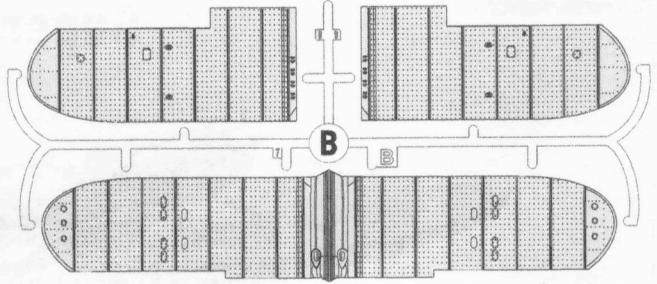

Parts of the Model / Детали