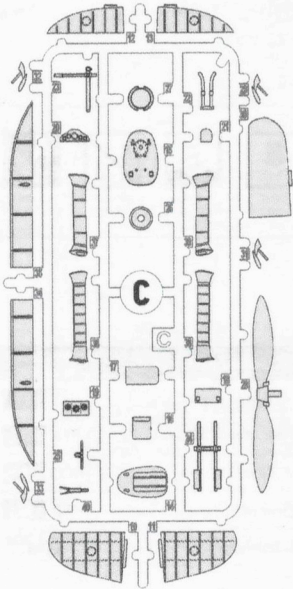

Parts of the Model / Детали