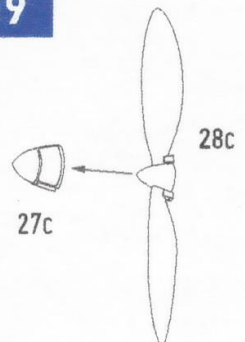

AMP

1/48 Scale Plastic Model Kit / Масштабна пластикова збірна модель

Supermarine S.6B

Made in UKRAINE

48024

Technical Data

Length	8.79 m	Maximum speed	655.8 km/h
Height	3.73 m	Alighting speed	153 km/h
Wingspan	9.14 m	Max. engine power	2350 hp
Max. takeoff weight	2761 kg	Crew	1 men

Технічні характеристики

Довжина	8,79 м	Макс. швидкість	655,8 км/год
Висота	3,73 м	Посадкова швидкість	153 км/год
Розмах крил	9,14 м	Макс. потужність	2350 кс
Макс. злітна вага	2761 кг	Екіпаж	1 люд.

Special Symbols / Спеціальні символи

10

11

12

13

14

15

16

17

x2

18

x2

19

20

21

22

23