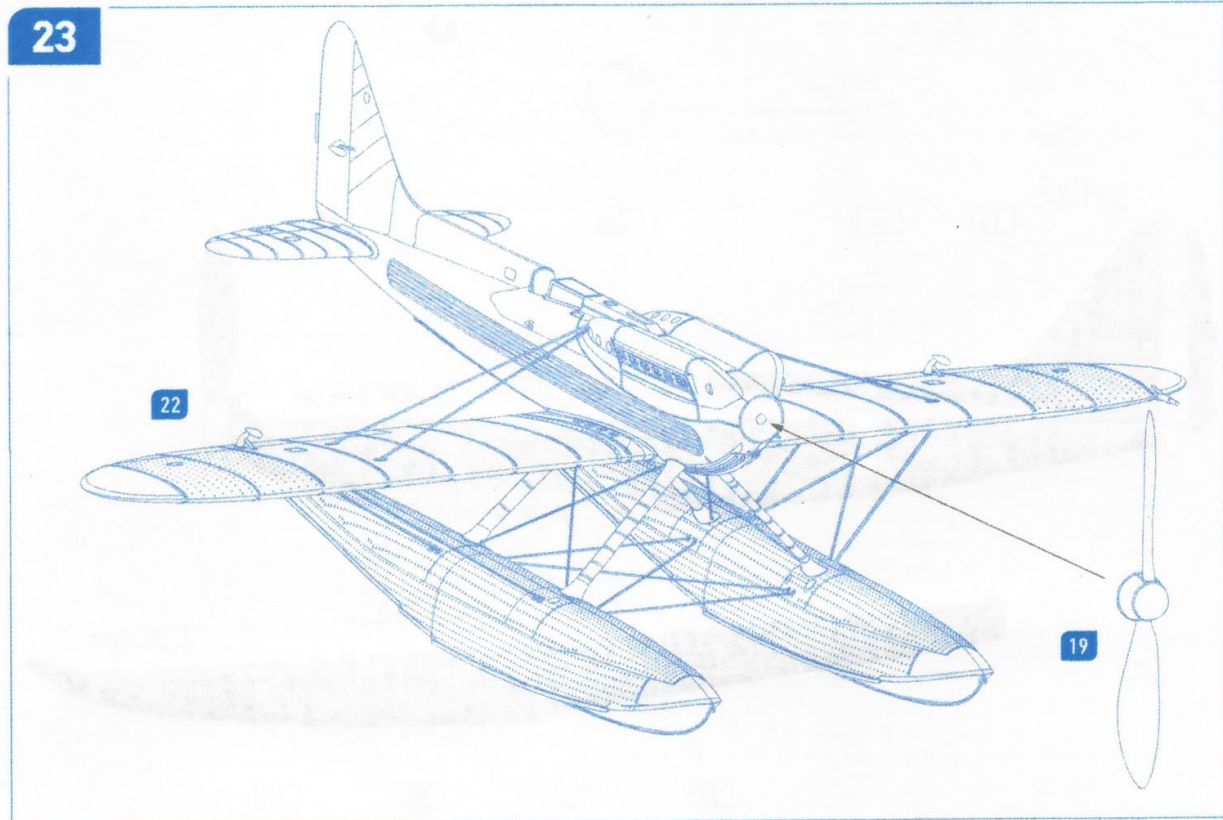

AMP

1/48 Scale Plastic Model Kit / Масштабна пластикова збірна модель

Supermarine S.6B

Made in UKRAINE

48024

Technical Data

Length	8.79 m	Maximum speed	655.8 km/h
Height	3.73 m	Alighting speed	153 km/h
Wingspan	9.14 m	Max. engine power	2350 hp
Max. takeoff weight	2761 kg	Crew	1 men

Технічні характеристики

Довжина	8,79 м	Макс. швидкість	655,8 км/год
Висота	3,73 м	Посадкова швидкість	153 км/год
Розмах крил	9,14 м	Макс. потужність	2350 кс
Макс. злітна вага	2761 кг	Екіпаж	1 люд.

Special Symbols / Спеціальні символи

10

11

12

13

14

15

16

17

x2

18

x2

19

20

21

22

23