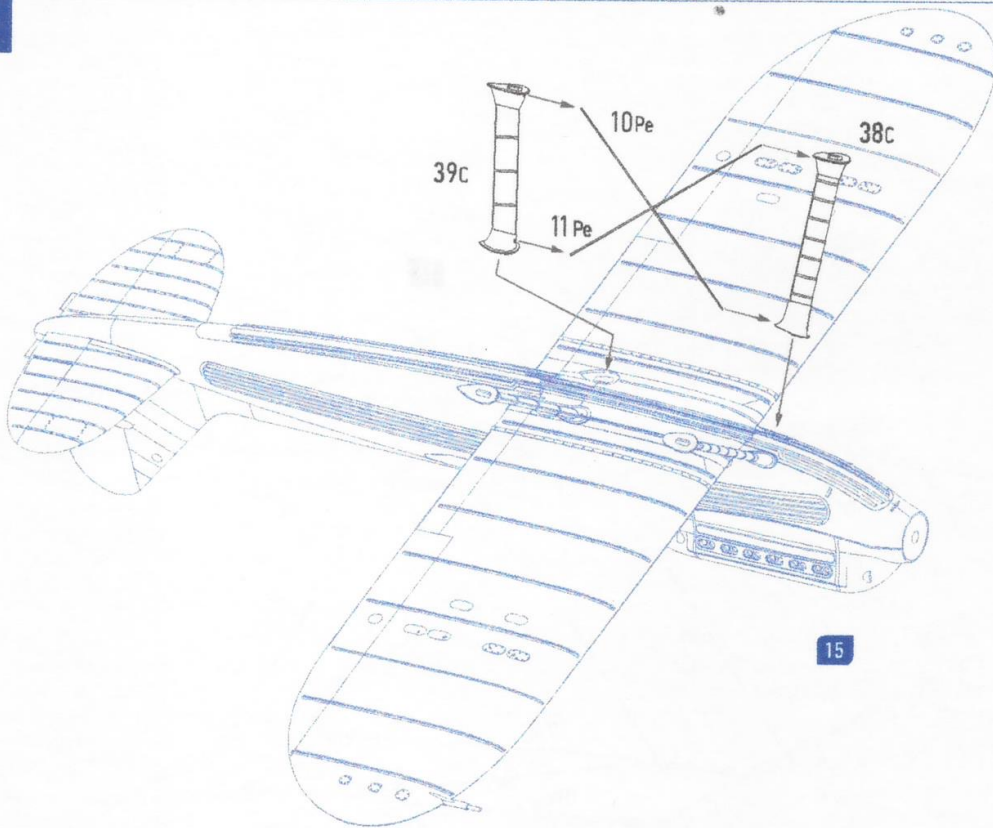

Технічні характеристики

Довжина	8,79 м	Макс. швидкість	655,8 км/год
Висота	3,73 м	Посадкова швидкість	153 км/год
Розмах крил	9,14 м	Макс. потужність	2350 кс
Макс. злітна вага	2761 кг	Екіпаж	1 люд.

Special Symbols / Спеціальні символи

10

11

12

13

14

15

16

17

x2

18

x2

19

20

21

22

23