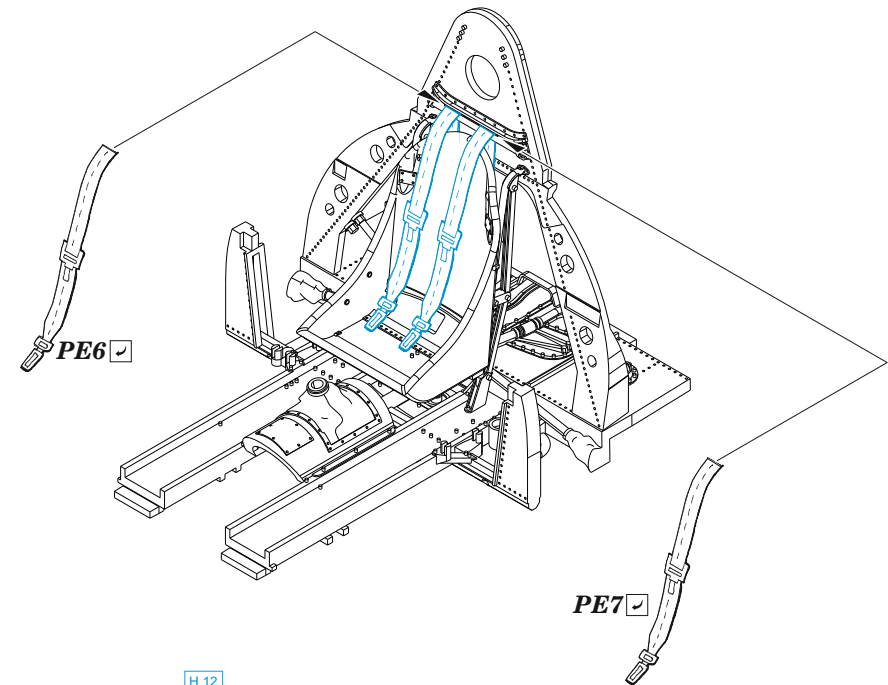

REMOVE ODSTRANIT	BEND OHNOUT	SYMMETRICAL ASSEMBLY SYMETRICKA MONTAZ
GRIND OBROUSIT	OPTION VOLBA	SCRIBE THE PANEL AND HOLES RYTI
DRILL HOLE VRTAT OTVOR	REPLACE NAHRADIT	REVERSE SIDE OTOČIT

1