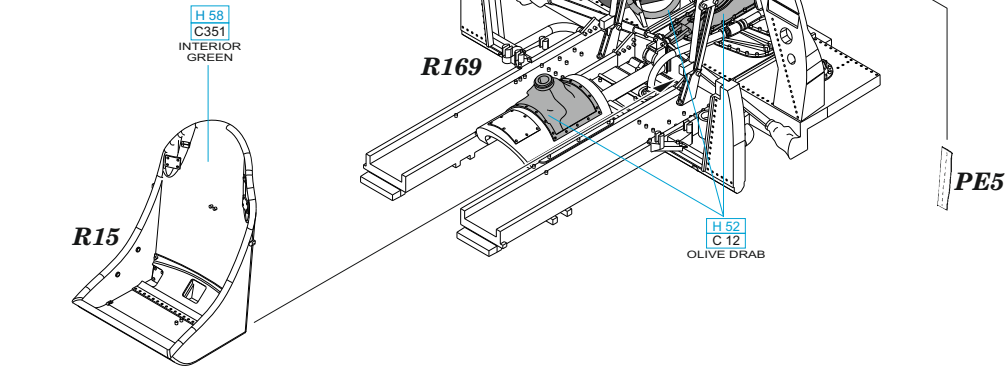

REMOVE ODSTRANIT	BEND OHNOUT	SYMMETRICAL ASSEMBLY SYMETRICKA MONTAZ
GRIND OBROUSIT	OPTION VOLBA	SCRIBE THE PANEL AND HOLES RYTI
DRILL HOLE VRTAT OTVOR	REPLACE NAHRADIT	REVERSE SIDE OTOČIT

1