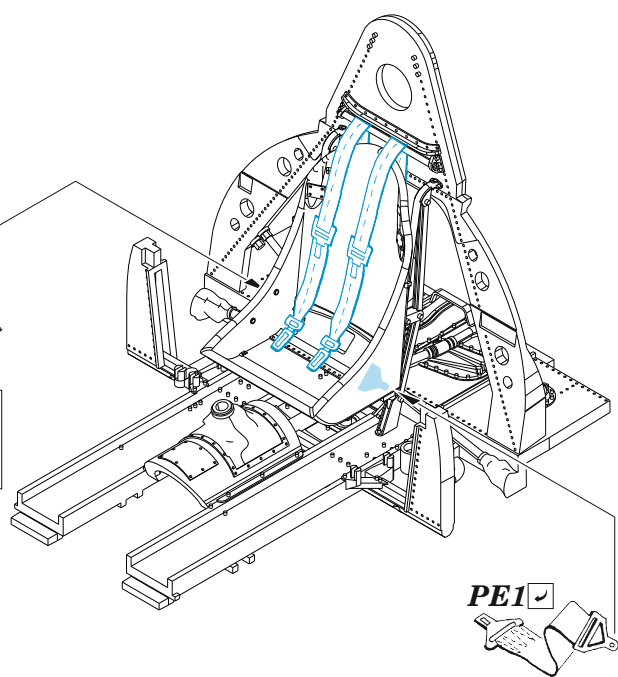

REMOVE ODSTRANIT	BEND OHNOUT	SYMMETRICAL ASSEMBLY SYMETRICKA MONTAZ
GRIND OBROUSIT	OPTION VOLBA	SCRIBE THE PANEL AND HOLES RYTI
DRILL HOLE VRTAT OTVOR	REPLACE NAHRADIT	REVERSE SIDE OTOČIT

1

2