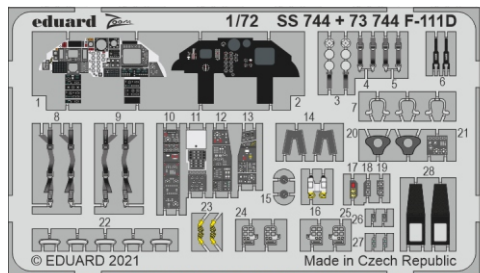

F-111D

eduard

73 744

1/72

detail set for HASEGAWA / HOBBY 2000 1/72 kit • sada detailů pro stavebnici HASEGAWA / HOBBY 2000 1/72

- APPLY EXPRESS MASK AND PAINT BEFORE GLUING
POUŽIT EXPRESS MASK NABARVIT PŘED SLEPENÍM
- SYMMETRICAL ASSEMBLY
SYMETRICKÁ MONTÁŽ
- REMOVE
ODSTRANIT
- GRIND
OBROUSIT
- DRILL HOLE
VRTAT OTVOR
- BEND
OHNOUT
- OPTION
VOLBA
- REPLACE
NAHRADIT
- COLORED ETCHED PARTS
LEPTANÉ BAREVNÉ DÍLY
- ETCHED PARTS
LEPTANÉ NEBAREVNÉ DÍLY
- ORIGINAL KIT PARTS
PŮVODNÍ DÍLY STAVEBNICE

| | | | |
|---|------------------------------------|--|----------------|
| ORIGINAL KIT PARTS PŮVODNÍ DÍLY STAVEBNICE | PHOTO-ETCHED PARTS LEPTANÉ DÍLY | PARTS TO BE REMOVED DÍLY K ODSTRANĚNÍ | FILL TMELIT |
|---|------------------------------------|--|----------------|