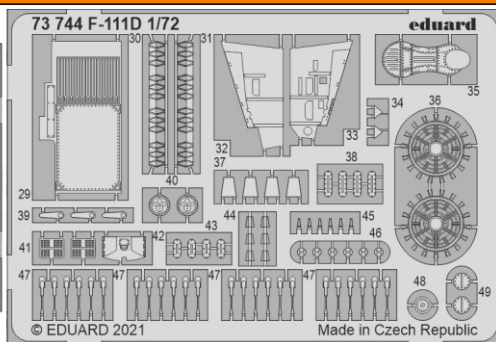

F-111D

eduard

73 744

1/72

detail set for HASEGAWA / HOBBY 2000 1/72 kit • sada detailů pro stavebnici HASEGAWA / HOBBY 2000 1/72

- APPLY EXPRESS MASK AND PAINT BEFORE GLUING
POUŽIT EXPRESS MASK NABARVIT PŘED SLEPENÍM
- SYMMETRICAL ASSEMBLY
SYMETRICKÁ MONTÁŽ
- REMOVE
ODSTRANIT
- GRIND
OBROUSIT
- DRILL HOLE
VRTAT OTVOR
- BEND
OHNOUT
- OPTION
VOLBA
- REPLACE
NAHRADIT
- COLORED ETCHED PARTS
LEPTANÉ BAREVNÉ DÍLY
- ETCHED PARTS
LEPTANÉ NEBAREVNÉ DÍLY
- ORIGINAL KIT PARTS
PŮVODNÍ DÍLY STAVEBNICE