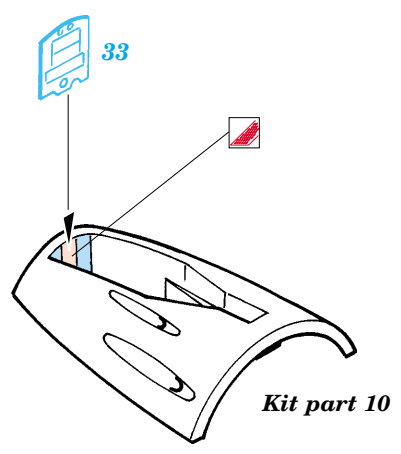

Hunter Mk.6

1/72 scale detail set for Revell kit • sada detailů pro model 1/72 Revell

eduard

73 230

- APPLY EXPRESS MASK AND PAINT BEFORE GLUING
POUŽIT EXPRES MASK NABARVIT PŘED SLEPENÍM
- SYMMETRICAL ASSEMBLY
SYMETRICKÁ MONTÁŽ
- REMOVE
ODSTRANIT
- GRIND
OBROUSIT
- DRILL HOLE
VRTAT OTVOR
- BEND
OHNOUT
- OPTION
VOLBA
- REPLACE
NAHRADIT

ORIGINAL KIT PARTS
PŮVODNÍ DÍLY STAVEBNICE

PHOTO-ETCHED PARTS
LEPTANÉ DÍLY

PARTS TO BE REMOVED
DÍLY K ODSTRANĚNÍ

FILL
TMELIT

2 sets

2 sets

REFERENCES : Mark I guide : Hawker Hunter F Mk.6/6A
 Model skript 1/1998
 Replic No.75 Novembre 1997