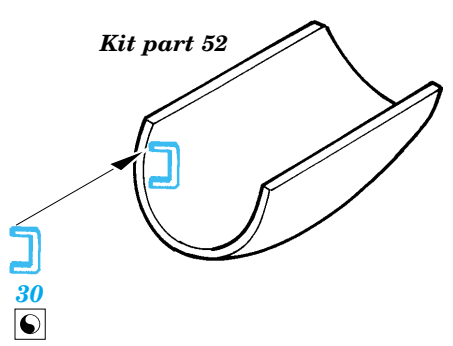

Hunter Mk.6

1/72 scale detail set for Revell kit • sada detailů pro model 1/72 Revell

eduard

73 230

- APPLY EXPRESS MASK AND PAINT BEFORE GLUING
POUŽIT EXPRES MASK NABARVIT PŘED SLEPENÍM
- SYMMETRICAL ASSEMBLY
SYMETRICKÁ MONTÁŽ
- REMOVE
ODSTRANIT
- GRIND
OBROUSIT
- DRILL HOLE
VRTAT OTVOR
- BEND
OHNOUT
- OPTION
VOLBA
- REPLACE
NAHRADIT

ORIGINAL KIT PARTS
PŮVODNÍ DÍLY STAVEBNICE

PHOTO-ETCHED PARTS
LEPTANÉ DÍLY

PARTS TO BE REMOVED
DÍLY K ODSTRANĚNÍ

FILL
TMELIT

2 sets

2 sets

REFERENCES : Mark I guide : Hawker Hunter F Mk.6/6A
 Model skript 1/1998
 Replic No.75 Novembre 1997