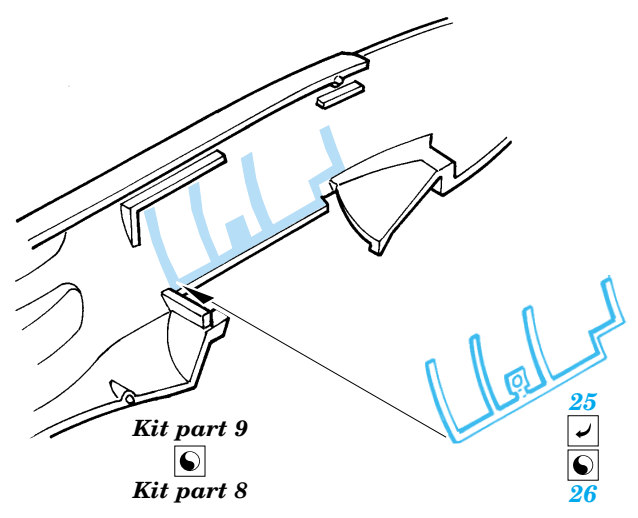

Hunter Mk.6

1/72 scale detail set for Revell kit • sada detailů pro model 1/72 Revell

eduard

73 230

- APPLY EXPRESS MASK AND PAINT BEFORE GLUING
POUŽIT EXPRES MASK NABARVIT PŘED SLEPENÍM
- SYMMETRICAL ASSEMBLY
SYMETRICKÁ MONTÁŽ
- REMOVE
ODSTRANIT
- GRIND
OBROUSIT
- DRILL HOLE
VRTAT OTVOR
- BEND
OHNOUT
- OPTION
VOLBA
- REPLACE
NAHRADIT

ORIGINAL KIT PARTS
PŮVODNÍ DÍLY STAVEBNICE

PHOTO-ETCHED PARTS
LEPTANÉ DÍLY

PARTS TO BE REMOVED
DÍLY K ODSTRANĚNÍ

FILL
TMELIT

2 sets

2 sets

REFERENCES : Mark I guide : Hawker Hunter F Mk.6/6A
 Model skript 1/1998
 Replic No.75 Novembre 1997