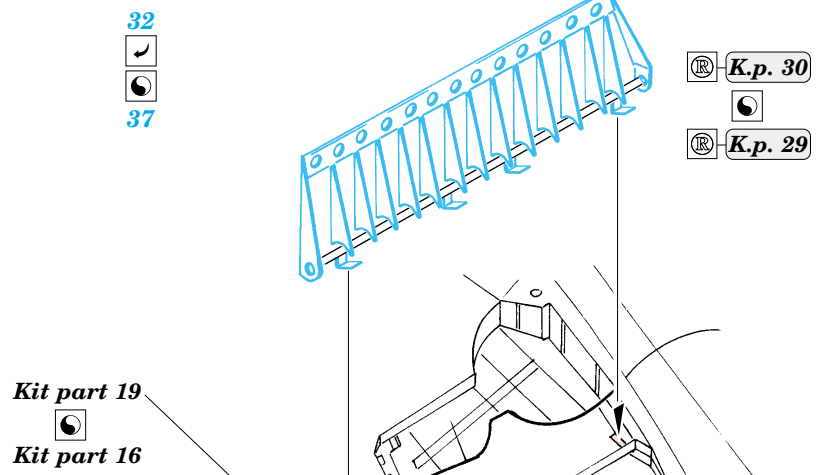

Hunter Mk.6

1/72 scale detail set for Revell kit • sada detailů pro model 1/72 Revell

eduard

73 230

- APPLY EXPRESS MASK AND PAINT BEFORE GLUING
POUŽIT EXPRES MASK NABARVIT PŘED SLEPENÍM
- SYMMETRICAL ASSEMBLY
SYMETRICKÁ MONTÁŽ
- REMOVE
ODSTRANIT
- GRIND
OBROUSIT
- DRILL HOLE
VRTAT OTVOR
- BEND
OHNOUT
- OPTION
VOLBA
- REPLACE
NAHRADIT

ORIGINAL KIT PARTS
PŮVODNÍ DÍLY STAVEBNICE

PHOTO-ETCHED PARTS
LEPTANÉ DÍLY

PARTS TO BE REMOVED
DÍLY K ODSTRANĚNÍ

FILL
TMELIT

2 sets

2 sets

REFERENCES : Mark I guide : Hawker Hunter F Mk.6/6A
 Model skript 1/1998
 Replic No.75 Novembre 1997