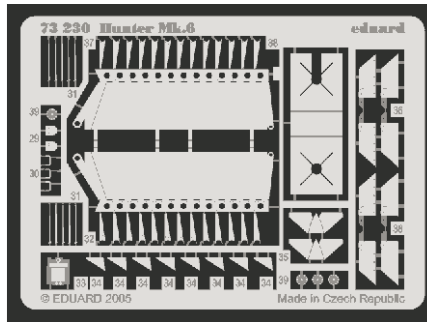

Hunter Mk.6

1/72 scale detail set for Revell kit • sada detailů pro model 1/72 Revell

eduard

73 230

- APPLY EXPRESS MASK AND PAINT BEFORE GLUING
POUŽIT EXPRES MASK NABARVIT PŘED SLEPENÍM
- SYMMETRICAL ASSEMBLY
SYMETRICKÁ MONTÁŽ
- REMOVE
ODSTRANIT
- GRIND
OBROUSIT
- DRILL HOLE
VRTAT OTVOR
- BEND
OHNOUT
- OPTION
VOLBA
- REPLACE
NAHRADIT

ORIGINAL KIT PARTS
PŮVODNÍ DÍLY STAVEBNICE

PHOTO-ETCHED PARTS
LEPTANÉ DÍLY

PARTS TO BE REMOVED
DÍLY K ODSTRANĚNÍ

FILL
TMELIT

2 sets

2 sets

REFERENCES : Mark I guide : Hawker Hunter F Mk.6/6A
 Model skript 1/1998
 Replic No.75 Novembre 1997