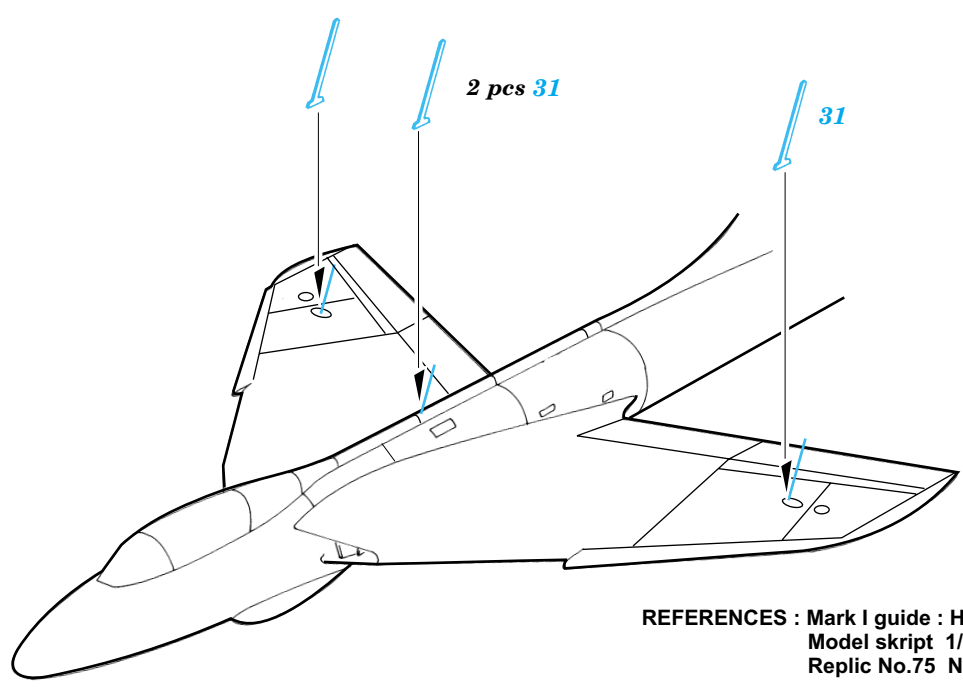

ORIGINAL KIT PARTS
PŮVODNÍ DÍLY STAVEBNICE

PHOTO-ETCHED PARTS
LEPTANÉ DÍLY

PARTS TO BE REMOVED
DÍLY K ODSTRANĚNÍ

FILL
TMELIT

2 sets

2 sets

REFERENCES : Mark I guide : Hawker Hunter F Mk.6/6A
 Model skript 1/1998
 Replic No.75 Novembre 1997