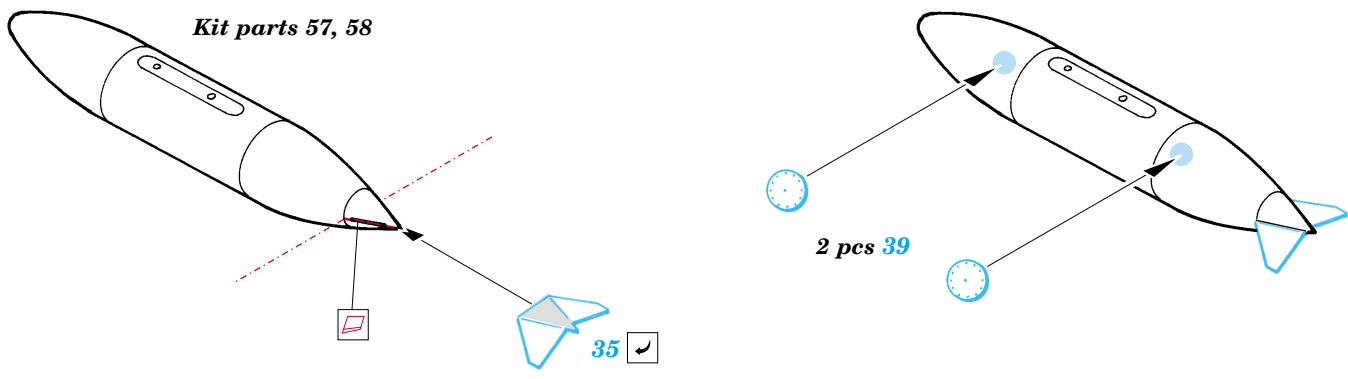

ORIGINAL KIT PARTS
PŮVODNÍ DÍLY STAVEBNICE

PHOTO-ETCHED PARTS
LEPTANÉ DÍLY

PARTS TO BE REMOVED
DÍLY K ODSTRANĚNÍ

FILL
TMELIT

2 sets

2 sets

REFERENCES : Mark I guide : Hawker Hunter F Mk.6/6A
 Model skript 1/1998
 Replic No.75 Novembre 1997