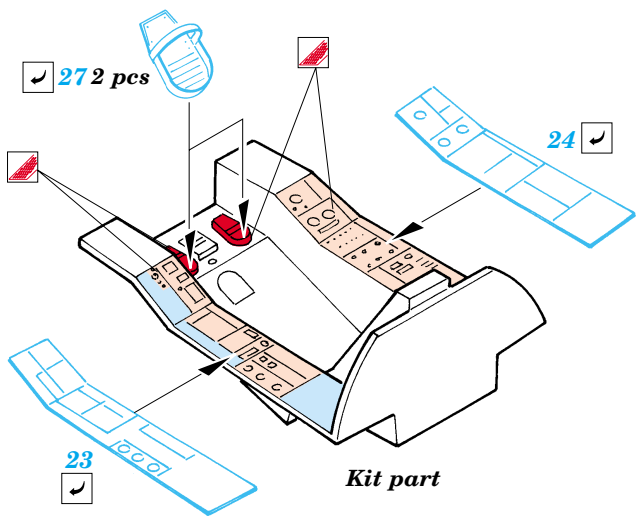

Hunter Mk.6

1/72 scale detail set for Revell kit • sada detailů pro model 1/72 Revell

eduard

73 230

- APPLY EXPRESS MASK AND PAINT BEFORE GLUING
POUŽIT EXPRES MASK NABARVIT PŘED SLEPENÍM
- SYMMETRICAL ASSEMBLY
SYMETRICKÁ MONTÁŽ
- REMOVE
ODSTRANIT
- GRIND
OBROUSIT
- DRILL HOLE
VRTAT OTVOR
- BEND
OHNOUT
- OPTION
VOLBA
- REPLACE
NAHRADIT

ORIGINAL KIT PARTS
PŮVODNÍ DÍLY STAVEBNICE

PHOTO-ETCHED PARTS
LEPTANÉ DÍLY

PARTS TO BE REMOVED
DÍLY K ODSTRANĚNÍ

FILL
TMELIT

2 sets

2 sets

REFERENCES : Mark I guide : Hawker Hunter F Mk.6/6A
 Model skript 1/1998
 Replic No.75 Novembre 1997