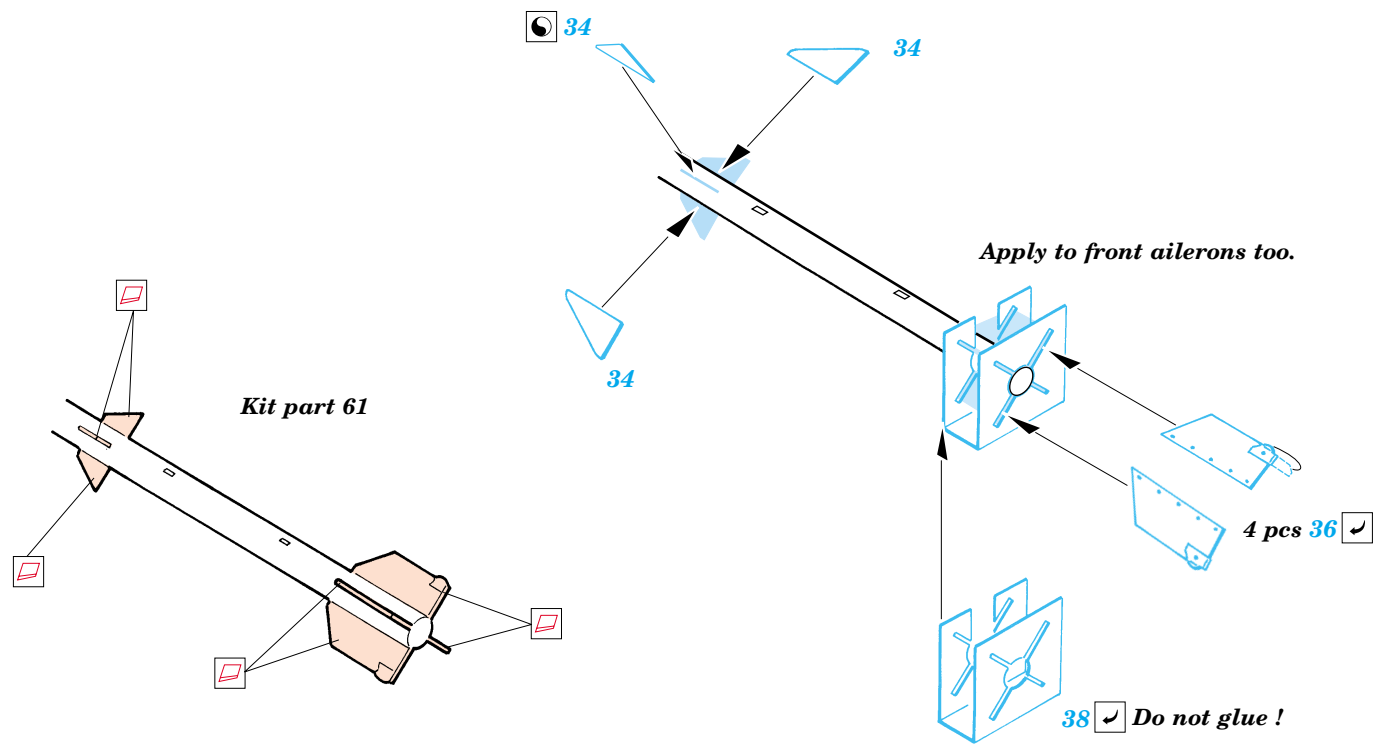

ORIGINAL KIT PARTS
PŮVODNÍ DÍLY STAVEBNICE

PHOTO-ETCHED PARTS
LEPTANÉ DÍLY

PARTS TO BE REMOVED
DÍLY K ODSTRANĚNÍ

FILL
TMELIT

2 sets

2 sets

REFERENCES : Mark I guide : Hawker Hunter F Mk.6/6A
 Model skript 1/1998
 Replic No.75 Novembre 1997