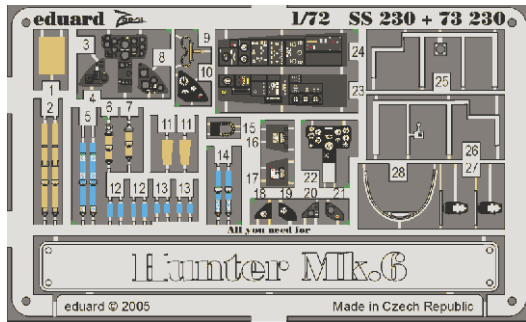

Hunter Mk.6

1/72 scale detail set for Revell kit • sada detailů pro model 1/72 Revell

eduard

73 230

- APPLY EXPRESS MASK AND PAINT BEFORE GLUING
POUŽIT EXPRES MASK NABARVIT PŘED SLEPENÍM
- SYMMETRICAL ASSEMBLY
SYMETRICKÁ MONTÁŽ
- REMOVE
ODSTRANIT
- GRIND
OBROUSIT
- DRILL HOLE
VRTAT OTVOR
- BEND
OHNOUT
- OPTION
VOLBA
- REPLACE
NAHRADIT

ORIGINAL KIT PARTS
PŮVODNÍ DÍLY STAVEBNICE

PHOTO-ETCHED PARTS
LEPTANÉ DÍLY

PARTS TO BE REMOVED
DÍLY K ODSTRANĚNÍ

FILL
TMELIT

2 sets

2 sets

REFERENCES : Mark I guide : Hawker Hunter F Mk.6/6A
 Model skript 1/1998
 Replic No.75 Novembre 1997