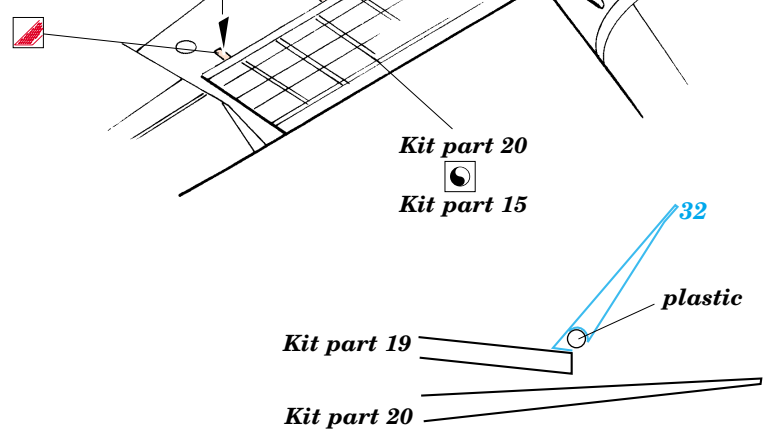

Hunter Mk.6

1/72 scale detail set for Revell kit • sada detailů pro model 1/72 Revell

eduard

73 230

- APPLY EXPRESS MASK AND PAINT BEFORE GLUING
POUŽIT EXPRES MASK NABARVIT PŘED SLEPENÍM
- SYMMETRICAL ASSEMBLY
SYMETRICKÁ MONTÁŽ
- REMOVE
ODSTRANIT
- GRIND
OBROUSIT
- DRILL HOLE
VRTAT OTVOR
- BEND
OHNOUT
- OPTION
VOLBA
- REPLACE
NAHRADIT

ORIGINAL KIT PARTS
PŮVODNÍ DÍLY STAVEBNICE

PHOTO-ETCHED PARTS
LEPTANÉ DÍLY

PARTS TO BE REMOVED
DÍLY K ODSTRANĚNÍ

FILL
TMELIT

2 sets

2 sets

REFERENCES : Mark I guide : Hawker Hunter F Mk.6/6A
 Model skript 1/1998
 Replic No.75 Novembre 1997