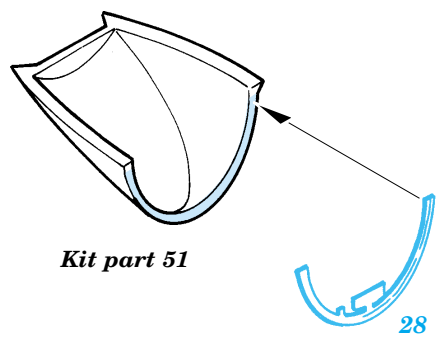

Hunter Mk.6

1/72 scale detail set for Revell kit • sada detailů pro model 1/72 Revell

eduard

73 230

- APPLY EXPRESS MASK AND PAINT BEFORE GLUING
POUŽIT EXPRES MASK NABARVIT PŘED SLEPENÍM
- SYMMETRICAL ASSEMBLY
SYMETRICKÁ MONTÁŽ
- REMOVE
ODSTRANIT
- GRIND
OBROUSIT
- DRILL HOLE
VRTAT OTVOR
- BEND
OHNOUT
- OPTION
VOLBA
- REPLACE
NAHRADIT

ORIGINAL KIT PARTS
PŮVODNÍ DÍLY STAVEBNICE

PHOTO-ETCHED PARTS
LEPTANÉ DÍLY

PARTS TO BE REMOVED
DÍLY K ODSTRANĚNÍ

FILL
TMELIT

2 sets

2 sets

REFERENCES : Mark I guide : Hawker Hunter F Mk.6/6A
 Model skript 1/1998
 Replic No.75 Novembre 1997