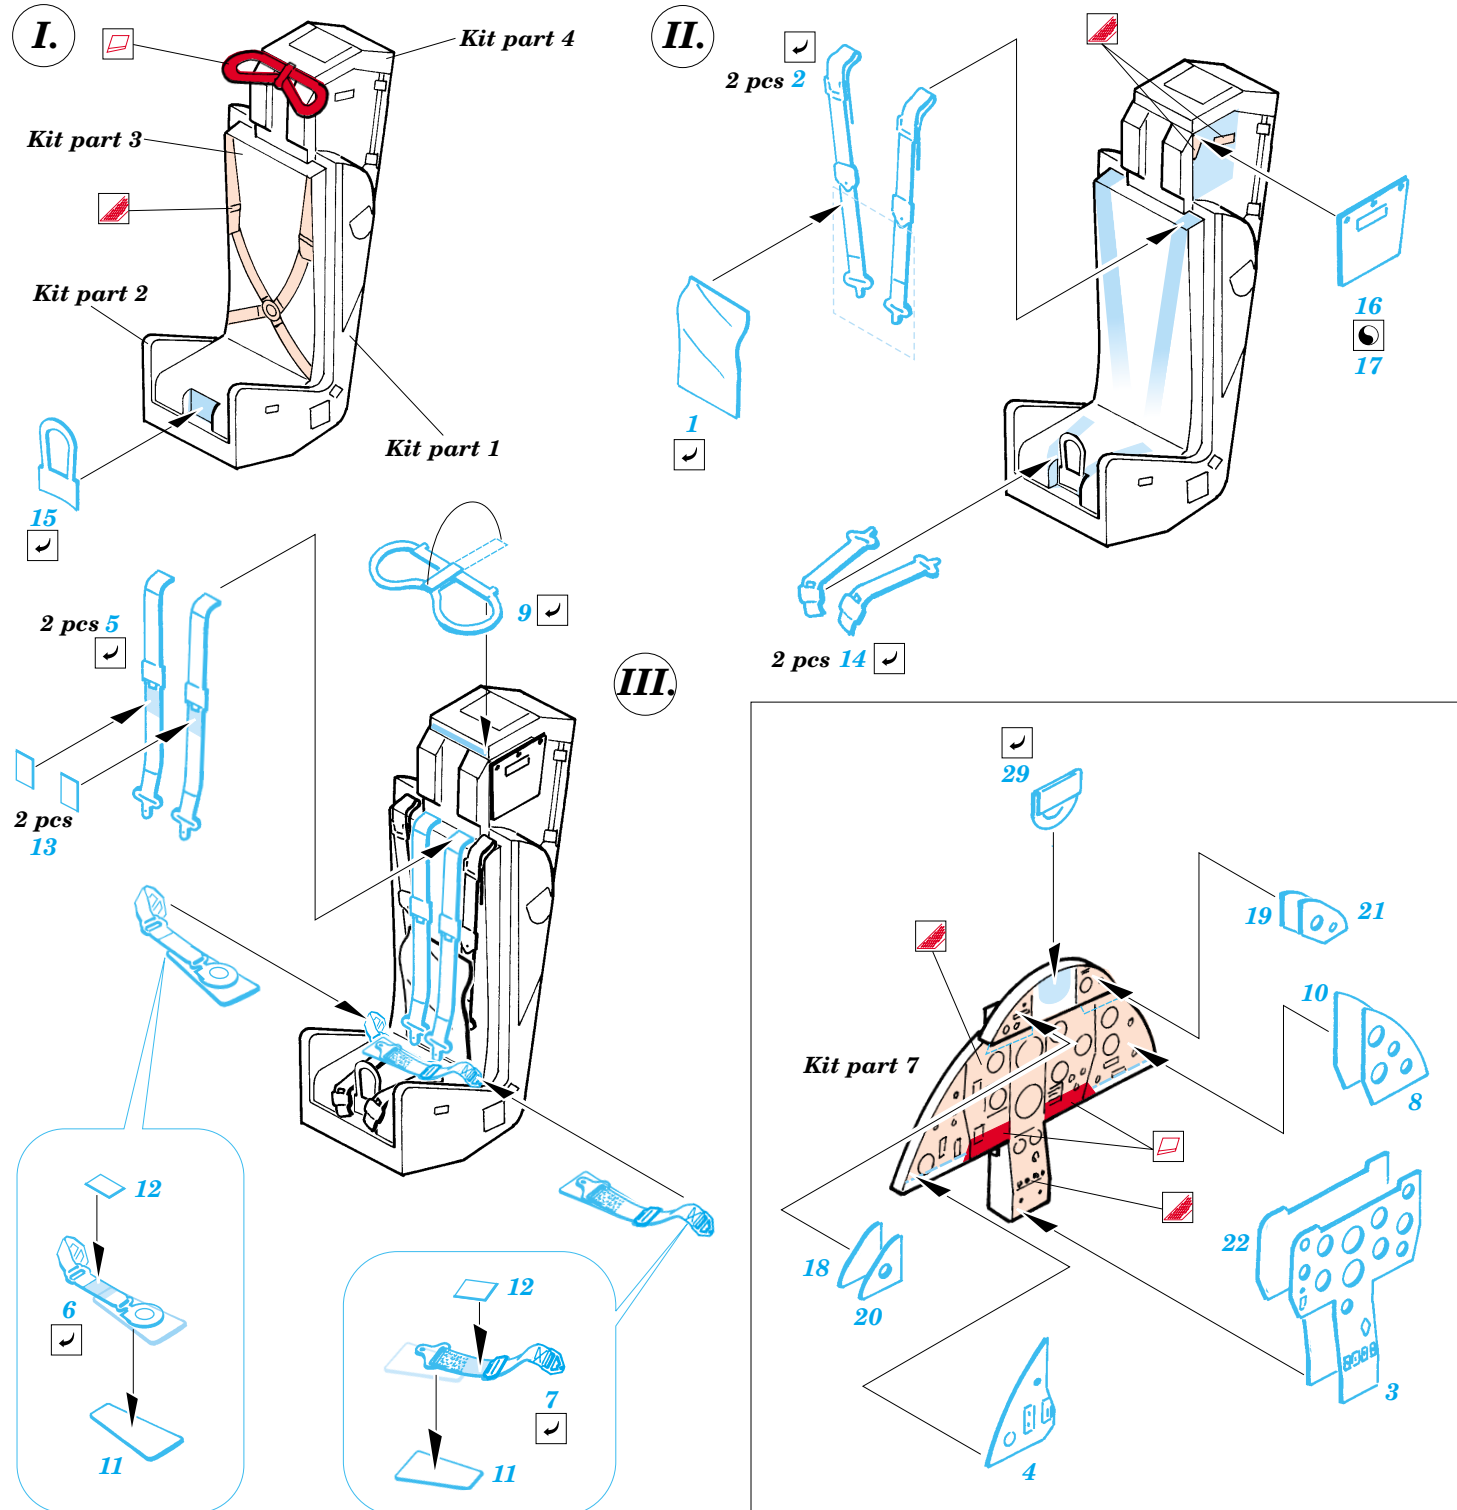

Hunter Mk.6

1/72 scale detail set for Revell kit • sada detailů pro model 1/72 Revell

eduard

73 230

- APPLY EXPRESS MASK AND PAINT BEFORE GLUING
POUŽIT EXPRES MASK NABARVIT PŘED SLEPENÍM
- SYMMETRICAL ASSEMBLY
SYMETRICKÁ MONTÁŽ
- REMOVE
ODSTRANIT
- GRIND
OBROUSIT
- DRILL HOLE
VRTAT OTVOR
- BEND
OHNOUT
- OPTION
VOLBA
- REPLACE
NAHRADIT

ORIGINAL KIT PARTS
PŮVODNÍ DÍLY STAVEBNICE

PHOTO-ETCHED PARTS
LEPTANÉ DÍLY

PARTS TO BE REMOVED
DÍLY K ODSTRANĚNÍ

FILL
TMELIT

2 sets

2 sets

REFERENCES : Mark I guide : Hawker Hunter F Mk.6/6A
 Model skript 1/1998
 Replic No.75 Novembre 1997