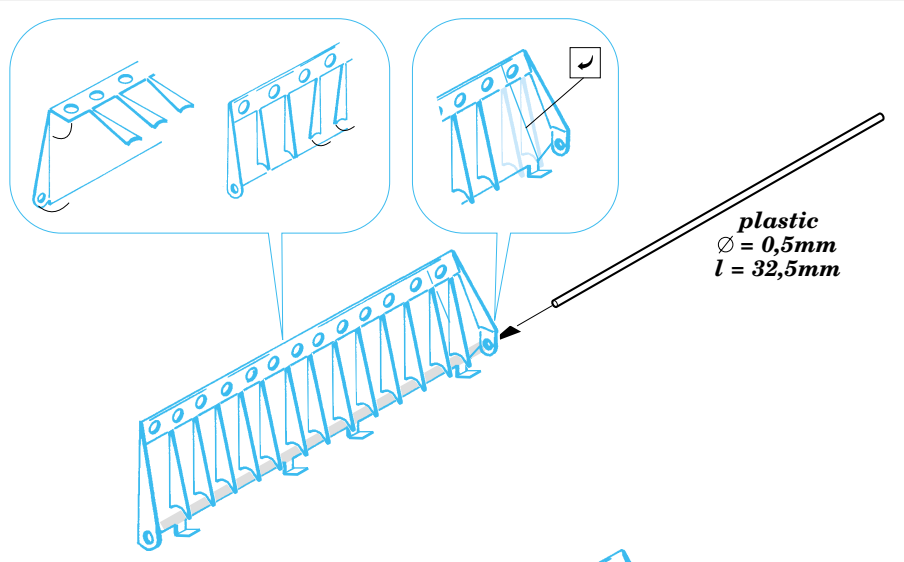

Hunter Mk.6

1/72 scale detail set for Revell kit • sada detailů pro model 1/72 Revell

eduard

73 230

- APPLY EXPRESS MASK AND PAINT BEFORE GLUING
POUŽIT EXPRES MASK NABARVIT PŘED SLEPENÍM
- SYMMETRICAL ASSEMBLY
SYMETRICKÁ MONTÁŽ
- REMOVE
ODSTRANIT
- GRIND
OBROUSIT
- DRILL HOLE
VRTAT OTVOR
- BEND
OHNOUT
- OPTION
VOLBA
- REPLACE
NAHRADIT

ORIGINAL KIT PARTS
PŮVODNÍ DÍLY STAVEBNICE

PHOTO-ETCHED PARTS
LEPTANÉ DÍLY

PARTS TO BE REMOVED
DÍLY K ODSTRANĚNÍ

FILL
TMELIT

2 sets

2 sets

REFERENCES : Mark I guide : Hawker Hunter F Mk.6/6A
 Model skript 1/1998
 Replic No.75 Novembre 1997