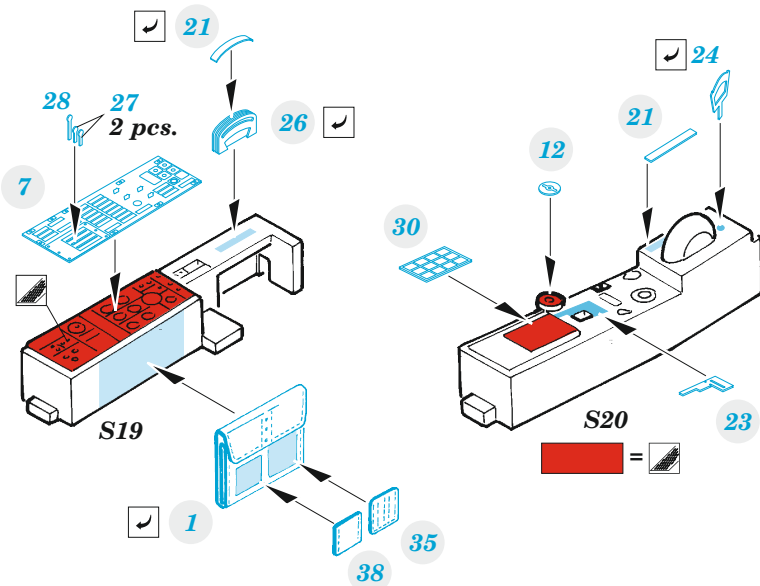

F4U-1D

eduard

49 1342

1/48 detail set for HOBBY BOSS 1/48 kit • sada detailů pro stavebnici HOBBY BOSS 1/48

- APPLY EXPRESS MASK AND PAINT BEFORE GLUING
POUŽIT EXPRESS MASK NABARVIT PŘED SLEPENÍM
 - SYMMETRICAL ASSEMBLY
SYMETRICKÁ MONTÁŽ
 - REMOVE
ODSTRANIT
 - GRIND
OBROUSIT
 - DRILL HOLE
VRTAT OTVOR
 - BEND
OHNOUT
 - OPTION
VOLBA
 - REPLACE
NAHRADIT
- 1** COLORED ETCHED PARTS
LEPTANÉ BAREVNÉ DÍLY
- 1** ETCHED PARTS
LEPTANÉ NEBAREVNÉ DÍLY
- 1** ORIGINAL KIT PARTS
PŮVODNÍ DÍLY STAVEBNICE

ORIGINAL KIT PARTS
PŮVODNÍ DÍLY STAVEBNICE

PHOTO-ETCHED PARTS
LEPTANÉ DÍLY

PARTS TO BE REMOVED
DÍLY K ODSTRANĚNÍ

FILL
TMELIT

S25, S27

S26, S27

42 43

57 56