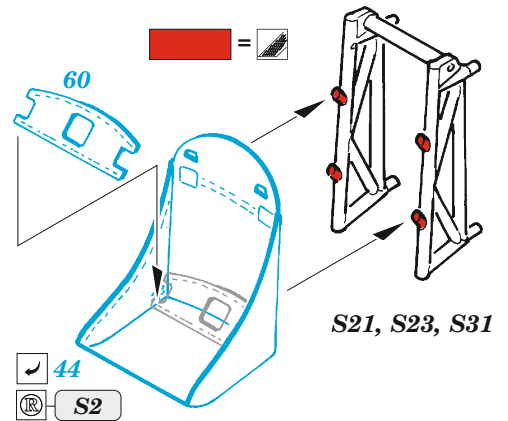

F4U-1D

eduard

49 1342

1/48 detail set for HOBBY BOSS 1/48 kit • sada detailů pro stavebnici HOBBY BOSS 1/48

- APPLY EXPRESS MASK AND PAINT BEFORE GLUING
POUŽIT EXPRESS MASK NABARVIT PŘED SLEPENÍM
 - SYMMETRICAL ASSEMBLY
SYMETRICKÁ MONTÁŽ
 - REMOVE
ODSTRANIT
 - GRIND
OBROUSIT
 - DRILL HOLE
VRTAT OTVOR
 - BEND
OHNOUT
 - OPTION
VOLBA
 - REPLACE
NAHRADIT
- 1** COLORED ETCHED PARTS
LEPTANÉ BAREVNÉ DÍLY
- 1** ETCHED PARTS
LEPTANÉ NEBAREVNÉ DÍLY
- 1** ORIGINAL KIT PARTS
PŮVODNÍ DÍLY STAVEBNICE

ORIGINAL KIT PARTS
PŮVODNÍ DÍLY STAVEBNICE

PHOTO-ETCHED PARTS
LEPTANÉ DÍLY

PARTS TO BE REMOVED
DÍLY K ODSTRANĚNÍ

FILL
TMELIT

S25, S27

S26, S27

42 43

57 56