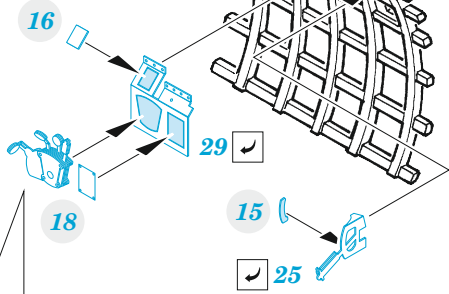

ORIGINAL KIT PARTS
PŮVODNÍ DÍLY STAVEBNICE

PHOTO-ETCHED PARTS
LEPTANÉ DÍLY

PARTS TO BE REMOVED
DÍLY K ODSTRANĚNÍ

FILL
TMELIT

S25, S27

S26, S27

42 43

57 56

54 53

58 59

E20, E27, P2

E19, E28, P3

S10

S11

13

19

20

H10, H12, H14, H16

H9, H11, H13, H15

C2 C1

L1, L2

GP3

46

4 5