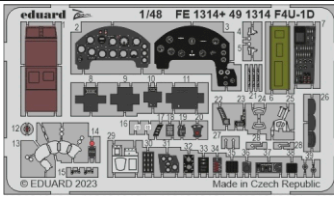

F4U-1D

eduard

49 1342

1/48 detail set for HOBBY BOSS 1/48 kit • sada detailů pro stavebnici HOBBY BOSS 1/48

- APPLY EXPRESS MASK AND PAINT BEFORE GLUING
POUŽIT EXPRESS MASK NABARVIT PŘED SLEPENÍM
 - SYMMETRICAL ASSEMBLY
SYMETRICKÁ MONTÁŽ
 - REMOVE
ODSTRANIT
 - GRIND
OBROUSIT
 - DRILL HOLE
VRTAT OTVOR
 - BEND
OHNOUT
 - OPTION
VOLBA
 - REPLACE
NAHRADIT
- 1** COLORED ETCHED PARTS
LEPTANÉ BAREVNÉ DÍLY
- 1** ETCHED PARTS
LEPTANÉ NEBAREVNÉ DÍLY
- 1** ORIGINAL KIT PARTS
PŮVODNÍ DÍLY STAVEBNICE

ORIGINAL KIT PARTS
PŮVODNÍ DÍLY STAVEBNICE

PHOTO-ETCHED PARTS
LEPTANÉ DÍLY

PARTS TO BE REMOVED
DÍLY K ODSTRANĚNÍ

FILL
TMELIT

S25, S27

S26, S27

42 43

57 56

54 53

58 59

E20, E27, P2

E19, E28, P3

S10

S11

13

19