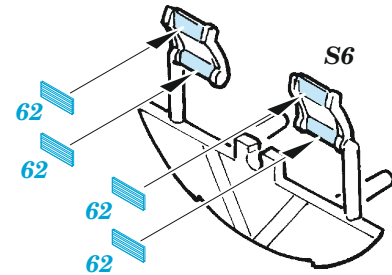

F4U-1D

eduard

49 1342

1/48 detail set for HOBBY BOSS 1/48 kit • sada detailů pro stavebnici HOBBY BOSS 1/48

- APPLY EXPRESS MASK AND PAINT BEFORE GLUING
POUŽIT EXPRESS MASK NABARVIT PŘED SLEPENÍM
 - SYMMETRICAL ASSEMBLY
SYMETRICKÁ MONTÁŽ
 - REMOVE
ODSTRANIT
 - GRIND
OBROUSIT
 - DRILL HOLE
VRTAT OTVOR
 - BEND
OHNOUT
 - OPTION
VOLBA
 - REPLACE
NAHRADIT
- 1** COLORED ETCHED PARTS
LEPTANÉ BAREVNÉ DÍLY
- 1** ETCHED PARTS
LEPTANÉ NEBAREVNÉ DÍLY
- 1** ORIGINAL KIT PARTS
PŮVODNÍ DÍLY STAVEBNICE

ORIGINAL KIT PARTS
PŮVODNÍ DÍLY STAVEBNICE

PHOTO-ETCHED PARTS
LEPTANÉ DÍLY

PARTS TO BE REMOVED
DÍLY K ODSTRANĚNÍ

FILL
TMELIT

S25, S27

S26, S27

42 43

57 56