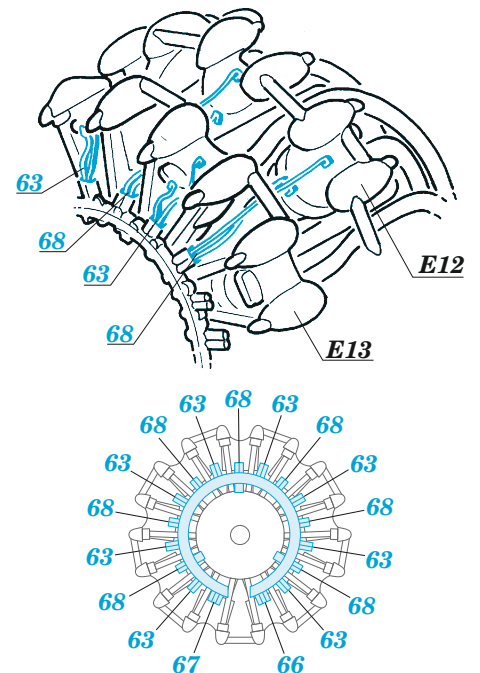

F4U-1D

eduard

49 1342

1/48 detail set for HOBBY BOSS 1/48 kit • sada detailů pro stavebnici HOBBY BOSS 1/48

- APPLY EXPRESS MASK AND PAINT BEFORE GLUING
POUŽIT EXPRESS MASK NABARVIT PŘED SLEPENÍM
 - SYMMETRICAL ASSEMBLY
SYMETRICKÁ MONTÁŽ
 - REMOVE
ODSTRANIT
 - GRIND
OBROUSIT
 - DRILL HOLE
VRTAT OTVOR
 - BEND
OHNOUT
 - OPTION
VOLBA
 - REPLACE
NAHRADIT
- 1** COLORED ETCHED PARTS
LEPTANÉ BAREVNÉ DÍLY
- 1** ETCHED PARTS
LEPTANÉ NEBAREVNÉ DÍLY
- 1** ORIGINAL KIT PARTS
PŮVODNÍ DÍLY STAVEBNICE

ORIGINAL KIT PARTS
PŮVODNÍ DÍLY STAVEBNICE

PHOTO-ETCHED PARTS
LEPTANÉ DÍLY

PARTS TO BE REMOVED
DÍLY K ODSTRANĚNÍ

FILL
TMELIT

S25, S27

S26, S27

42 43

57 56

54 53

58 59

E20, E27, P2

E19, E28, P3

S10

S11

13

19

20

H10, H12, H14, H16

H9, H11, H13, H15

C2 C1

L1, L2

GP3

46

4 5