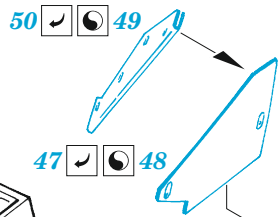

ORIGINAL KIT PARTS
PŮVODNÍ DÍLY STAVEBNICE

PHOTO-ETCHED PARTS
LEPTANÉ DÍLY

PARTS TO BE REMOVED
DÍLY K ODSTRANĚNÍ

FILL
TMELIT

S25, S27

S26, S27

42 43

57 56

54 53

58 59

E20, E27, P2

E19, E28, P3

S10

S11

13

19

20

H10, H12, H14, H16

H9, H11, H13, H15

C2 C1

L1, L2

GP3

46

4 5