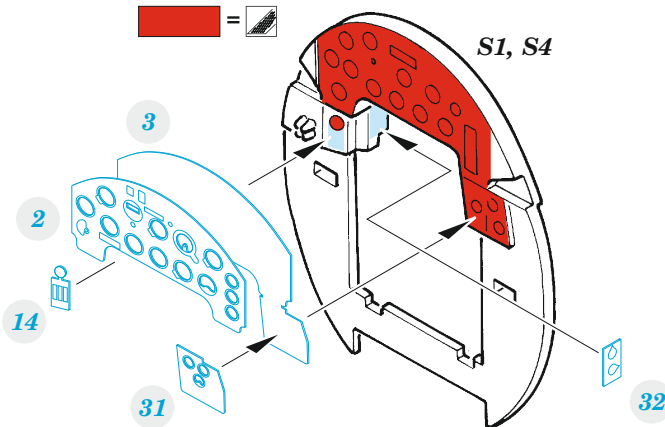

F4U-1D

eduard

49 1342

1/48 detail set for HOBBY BOSS 1/48 kit • sada detailů pro stavebnici HOBBY BOSS 1/48

- APPLY EXPRESS MASK AND PAINT BEFORE GLUING
POUŽIT EXPRESS MASK NABARVIT PŘED SLEPENÍM
 - SYMMETRICAL ASSEMBLY
SYMETRICKÁ MONTÁŽ
 - REMOVE
ODSTRANIT
 - GRIND
OBROUSIT
 - DRILL HOLE
VRTAT OTVOR
 - BEND
OHNOUT
 - OPTION
VOLBA
 - REPLACE
NAHRADIT
- 1** COLORED ETCHED PARTS
LEPTANÉ BAREVNÉ DÍLY
- 1** ETCHED PARTS
LEPTANÉ NEBAREVNÉ DÍLY
- 1** ORIGINAL KIT PARTS
PŮVODNÍ DÍLY STAVEBNICE

ORIGINAL KIT PARTS
PŮVODNÍ DÍLY STAVEBNICE

PHOTO-ETCHED PARTS
LEPTANÉ DÍLY

PARTS TO BE REMOVED
DÍLY K ODSTRANĚNÍ

FILL
TMELIT

S25, S27

S26, S27

42 43

57 56