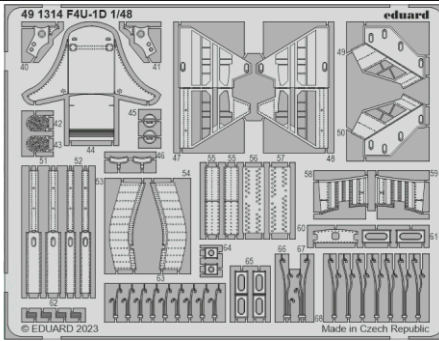

F4U-1D

eduard

49 1342

1/48 detail set for HOBBY BOSS 1/48 kit • sada detailů pro stavebnici HOBBY BOSS 1/48

- APPLY EXPRESS MASK AND PAINT BEFORE GLUING
POUŽIT EXPRESS MASK NABARVIT PŘED SLEPENÍM
 - SYMMETRICAL ASSEMBLY
SYMETRICKÁ MONTÁŽ
 - REMOVE
ODSTRANIT
 - GRIND
OBROUSIT
 - DRILL HOLE
VRTAT OTVOR
 - BEND
OHNOUT
 - OPTION
VOLBA
 - REPLACE
NAHRADIT
- 1** COLORED ETCHED PARTS
LEPTANÉ BAREVNÉ DÍLY
- 1** ETCHED PARTS
LEPTANÉ NEBAREVNÉ DÍLY
- 1** ORIGINAL KIT PARTS
PŮVODNÍ DÍLY STAVEBNICE

ORIGINAL KIT PARTS
PŮVODNÍ DÍLY STAVEBNICE

PHOTO-ETCHED PARTS
LEPTANÉ DÍLY

PARTS TO BE REMOVED
DÍLY K ODSTRANĚNÍ

FILL
TMELIT

S25, S27

S26, S27

42 43

57 56

54 53

58 59

E20, E27, P2

E19, E28, P3

S10

S11

13

19