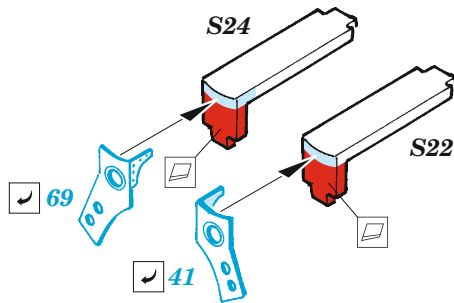

F4U-1D

eduard

49 1342

1/48 detail set for HOBBY BOSS 1/48 kit • sada detailů pro stavebnici HOBBY BOSS 1/48

- APPLY EXPRESS MASK AND PAINT BEFORE GLUING
POUŽIT EXPRESS MASK NABARVIT PŘED SLEPENÍM
 - SYMMETRICAL ASSEMBLY
SYMETRICKÁ MONTÁŽ
 - REMOVE
ODSTRANIT
 - GRIND
OBROUSIT
 - DRILL HOLE
VRTAT OTVOR
 - BEND
OHNOUT
 - OPTION
VOLBA
 - REPLACE
NAHRADIT
- 1** COLORED ETCHED PARTS
LEPTANÉ BAREVNÉ DÍLY
- 1** ETCHED PARTS
LEPTANÉ NEBAREVNÉ DÍLY
- 1** ORIGINAL KIT PARTS
PŮVODNÍ DÍLY STAVEBNICE

ORIGINAL KIT PARTS
PŮVODNÍ DÍLY STAVEBNICE

PHOTO-ETCHED PARTS
LEPTANÉ DÍLY

PARTS TO BE REMOVED
DÍLY K ODSTRANĚNÍ

FILL
TMELIT

S25, S27

S26, S27

42 43

57 56