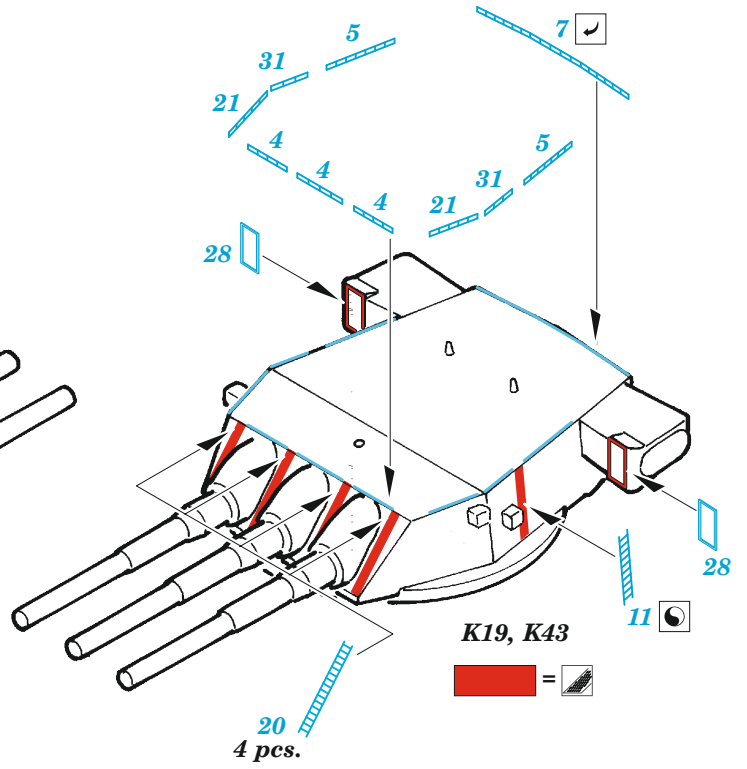

USS Missouri BB-63 part 1

eduard

53 292

1/350

detail set for HOBBY BOSS 1/350 kit
sada detailů pro stavebnici HOBBY BOSS 1/350

- APPLY EXPRESS MASK AND PAINT BEFORE GLUING
POUŽIT EXPRESS MASK NABARVIT PŘED SLEPENÍM
 - SYMMETRICAL ASSEMBLY
SYMETRICKÁ MONTÁŽ
 - REMOVE
ODSTRANIT
 - GRIND
OBROUSIT
 - DRILL HOLE
VRTÁT OTVOR
 - COLORED ETCHED PARTS
LEPTANÉ BAREVNÉ DÍLY
 - ETCHED PARTS
LEPTANÉ NEBAREVNÉ DÍLY
 - ORIGINAL KIT PARTS
PŮVODNÍ DÍLY STAVEBNICE
- BEND
OHNOUT
 - OPTION
VOLBA
 - REPLACE
NAHRADIT
 - REVERSE SIDE
OTOČIT

ORIGINAL KIT PARTS
PŮVODNÍ DÍLY STAVEBNICE

PHOTO-ETCHED PARTS
LEPTANÉ DÍLY

PARTS TO BE REMOVED
DÍLY K ODSTRANĚNÍ

FILL
TMELIT

14 sets

10 sets

48 sets

2 sets