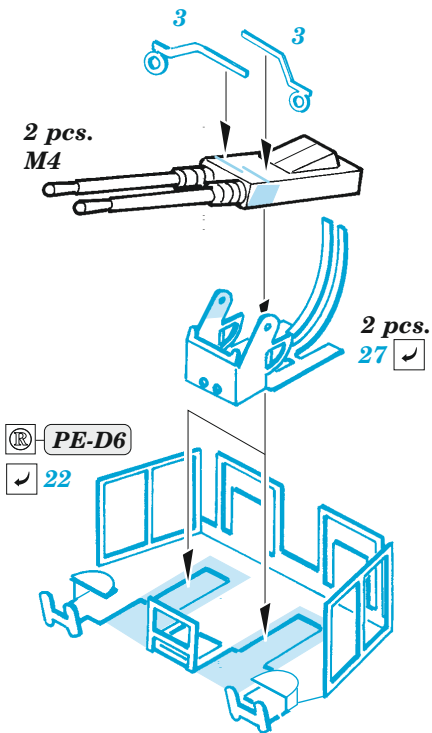

USS Missouri BB-63 part 1

eduard

53 292

1/350

detail set for HOBBY BOSS 1/350 kit
sada detailů pro stavebnici HOBBY BOSS 1/350

- APPLY EXPRESS MASK AND PAINT BEFORE GLUING
POUŽIT EXPRESS MASK NABARVIT PŘED SLEPENÍM
 - SYMMETRICAL ASSEMBLY
SYMETRICKÁ MONTÁŽ
 - REMOVE
ODSTRANIT
 - GRIND
OBROUSIT
 - DRILL HOLE
VRTÁT OTVOR
 - COLORED ETCHED PARTS
LEPTANÉ BAREVNÉ DÍLY
 - ETCHED PARTS
LEPTANÉ NEBAREVNÉ DÍLY
 - ORIGINAL KIT PARTS
PŮVODNÍ DÍLY STAVEBNICE
- BEND
OHNOUT
 - OPTION
VOLBA
 - REPLACE
NAHRADIT
 - REVERSE SIDE
OTOČIT

ORIGINAL KIT PARTS
PŮVODNÍ DÍLY STAVEBNICE

PHOTO-ETCHED PARTS
LEPTANÉ DÍLY

PARTS TO BE REMOVED
DÍLY K ODSTRANĚNÍ

FILL
TMELIT

14 sets

10 sets

48 sets

2 sets

26

22 pcs. 12

Hull

13 19 pcs.