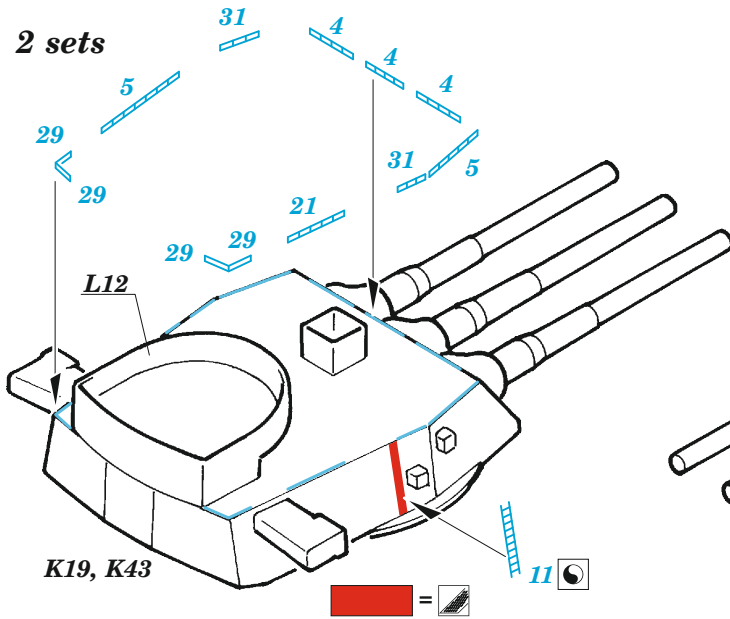

USS Missouri BB-63 part 1

eduard

53 292

1/350

detail set for HOBBY BOSS 1/350 kit
sada detailů pro stavebnici HOBBY BOSS 1/350

- APPLY EXPRESS MASK AND PAINT BEFORE GLUING
POUŽIT EXPRESS MASK NABARVIT PŘED SLEPENÍM
 - SYMMETRICAL ASSEMBLY
SYMETRICKÁ MONTÁŽ
 - REMOVE
ODSTRANIT
 - GRIND
OBROUSIT
 - DRILL HOLE
VRTÁT OTVOR
 - COLORED ETCHED PARTS
LEPTANÉ BAREVNÉ DÍLY
 - ETCHED PARTS
LEPTANÉ NEBAREVNÉ DÍLY
 - ORIGINAL KIT PARTS
PŮVODNÍ DÍLY STAVEBNICE
- BEND
OHNOUT
 - OPTION
VOLBA
 - REPLACE
NAHRADIT
 - REVERSE SIDE
OTOČIT

ORIGINAL KIT PARTS
PŮVODNÍ DÍLY STAVEBNICE

PHOTO-ETCHED PARTS
LEPTANÉ DÍLY

PARTS TO BE REMOVED
DÍLY K ODSTRANĚNÍ

FILL
TMELIT

14 sets

10 sets

48 sets

2 sets