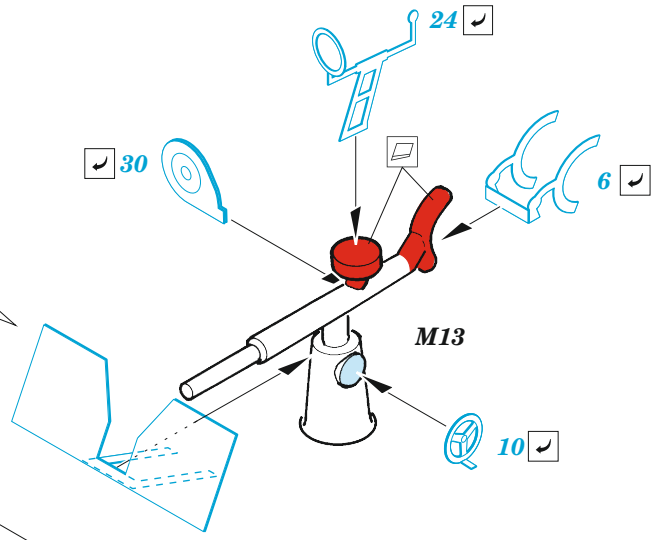

USS Missouri BB-63 part 1

eduard

53 292

1/350

detail set for HOBBY BOSS 1/350 kit
sada detailů pro stavebnici HOBBY BOSS 1/350

- APPLY EXPRESS MASK AND PAINT BEFORE GLUING
POUŽIT EXPRESS MASK NABARVIT PŘED SLEPENÍM
 - SYMMETRICAL ASSEMBLY
SYMETRICKÁ MONTÁŽ
 - REMOVE
ODSTRANIT
 - GRIND
OBROUSIT
 - DRILL HOLE
VRTÁT OTVOR
 - COLORED ETCHED PARTS
LEPTANÉ BAREVNÉ DÍLY
 - ETCHED PARTS
LEPTANÉ NEBAREVNÉ DÍLY
 - ORIGINAL KIT PARTS
PŮVODNÍ DÍLY STAVEBNICE
- BEND
OHNOUT
 - OPTION
VOLBA
 - REPLACE
NAHRADIT
 - REVERSE SIDE
OTOČIT

ORIGINAL KIT PARTS
PŮVODNÍ DÍLY STAVEBNICE

PHOTO-ETCHED PARTS
LEPTANÉ DÍLY

PARTS TO BE REMOVED
DÍLY K ODSTRANĚNÍ

FILL
TMELIT

14 sets

10 sets

48 sets

2 sets