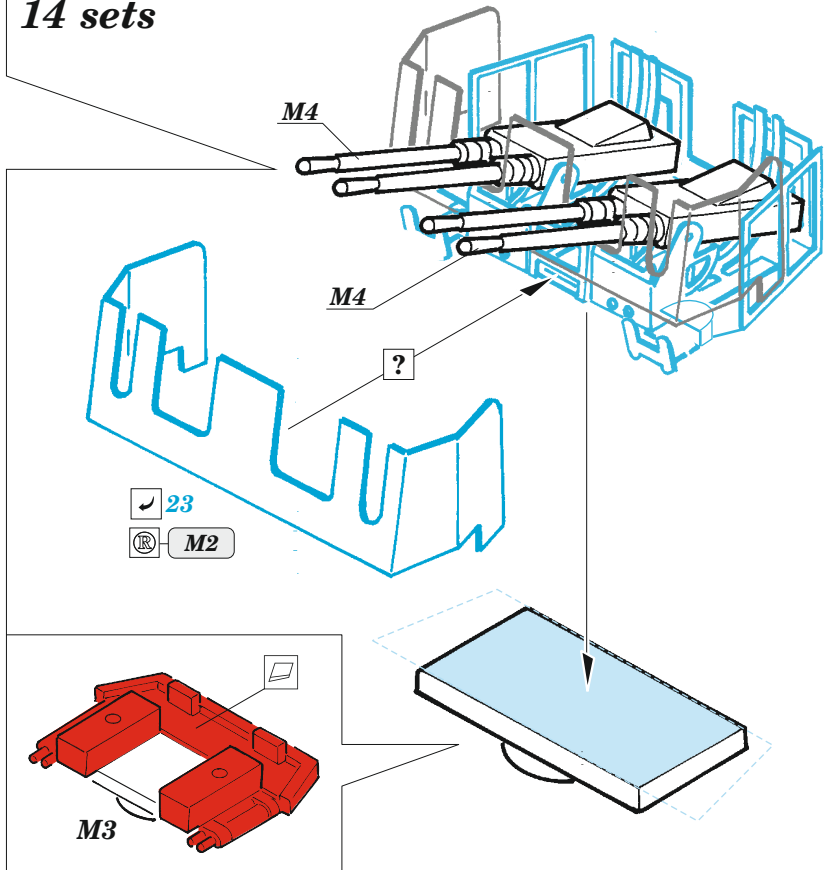

USS Missouri BB-63 part 1

eduard

53 292

1/350

detail set for HOBBY BOSS 1/350 kit
sada detailů pro stavebnici HOBBY BOSS 1/350

- APPLY EXPRESS MASK AND PAINT BEFORE GLUING
POUŽIT EXPRESS MASK NABARVIT PŘED SLEPENÍM
 - SYMMETRICAL ASSEMBLY
SYMETRICKÁ MONTÁŽ
 - REMOVE
ODSTRANIT
 - GRIND
OBROUSIT
 - DRILL HOLE
VRTÁT OTVOR
 - COLORED ETCHED PARTS
LEPTANÉ BAREVNÉ DÍLY
 - ETCHED PARTS
LEPTANÉ NEBAREVNÉ DÍLY
 - ORIGINAL KIT PARTS
PŮVODNÍ DÍLY STAVEBNICE
- BEND
OHNOUT
 - OPTION
VOLBA
 - REPLACE
NAHRADIT
 - REVERSE SIDE
OTOČIT

ORIGINAL KIT PARTS
PŮVODNÍ DÍLY STAVEBNICE

PHOTO-ETCHED PARTS
LEPTANÉ DÍLY

PARTS TO BE REMOVED
DÍLY K ODSTRANĚNÍ

FILL
TMELIT

14 sets

10 sets

48 sets

2 sets

26

22 pcs. 12

Hull

13 19 pcs.