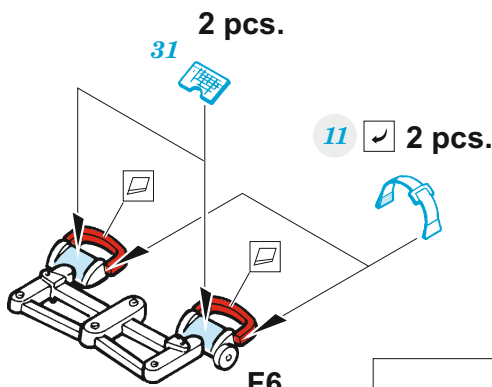

# Yak-1b

eduard

49 1010

1/48

detail set for 1/48 ZVEZDA kit • sada detailů pro stavebnici 1/48 ZVEZDA

- APPLY EXPRESS MASK AND PAINT BEFORE GLUING  
POUŽIT EXPRESS MASK NABARVIT PŘED SLEPENÍM
  - SYMMETRICAL ASSEMBLY  
SYMETRICKÁ MONTÁŽ
  - REMOVE  
ODSTRANIT
  - GRIND  
OBROUSIT
  - DRILL HOLE  
VRTAT OTVOR
  - COLORED ETCHED PARTS  
LEPTANÉ BAREVNÉ DÍLY
  - ETCHED PARTS  
LEPTANÉ NEBAREVNÉ DÍLY
  - ORIGINAL KIT PARTS  
PŮVODNÍ DÍLY STAVEBNICE
- BEND  
OHNOUT
  - OPTION  
VOLBA
  - REPLACE  
NAHRADIT

ORIGINAL KIT PARTS  
PŮVODNÍ DÍLY STAVEBNICE

PHOTO-ETCHED PARTS  
LEPTANÉ DÍLY

PARTS TO BE REMOVED  
DÍLY K ODSTRANĚNÍ

FILL  
TMELIT

F25

F6

F23

52 D6