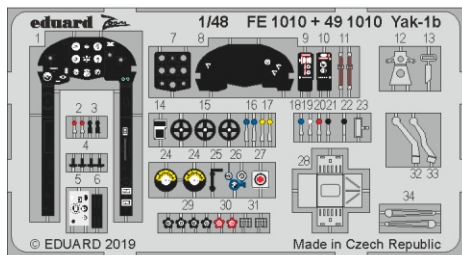

# Yak-1b

eduard

49 1010

1/48

detail set for 1/48 ZVEZDA kit • sada detailů pro stavebnici 1/48 ZVEZDA

- APPLY EXPRESS MASK AND PAINT BEFORE GLUING  
POUŽIT EXPRESS MASK NABARVIT PŘED SLEPENÍM
  - SYMMETRICAL ASSEMBLY  
SYMETRICKÁ MONTÁŽ
  - REMOVE  
ODSTRANIT
  - GRIND  
OBROUSIT
  - DRILL HOLE  
VRTAT OTVOR
  - COLORED ETCHED PARTS  
LEPTANÉ BAREVNÉ DÍLY
  - ETCHED PARTS  
LEPTANÉ NEBAREVNÉ DÍLY
  - ORIGINAL KIT PARTS  
PŮVODNÍ DÍLY STAVEBNICE
- BEND  
OHNOUT
  - OPTION  
VOLBA
  - REPLACE  
NAHRADIT

ORIGINAL KIT PARTS  
PŮVODNÍ DÍLY STAVEBNICE

PHOTO-ETCHED PARTS  
LEPTANÉ DÍLY

PARTS TO BE REMOVED  
DÍLY K ODSTRANĚNÍ

FILL  
TMELIT

F25

F6

F23

52 D6