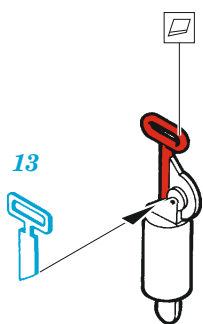

# Yak-1b

eduard

49 1010

1/48

detail set for 1/48 ZVEZDA kit • sada detailů pro stavebnici 1/48 ZVEZDA

- APPLY EXPRESS MASK AND PAINT BEFORE GLUING  
POUŽIT EXPRESS MASK NABARVIT PŘED SLEPENÍM
  - SYMMETRICAL ASSEMBLY  
SYMETRICKÁ MONTÁŽ
  - REMOVE  
ODSTRANIT
  - GRIND  
OBROUSIT
  - DRILL HOLE  
VRTAT OTVOR
  - COLORED ETCHED PARTS  
LEPTANÉ BAREVNÉ DÍLY
  - ETCHED PARTS  
LEPTANÉ NEBAREVNÉ DÍLY
  - ORIGINAL KIT PARTS  
PŮVODNÍ DÍLY STAVEBNICE
- BEND  
OHNOUT
  - OPTION  
VOLBA
  - REPLACE  
NAHRADIT

ORIGINAL KIT PARTS  
PŮVODNÍ DÍLY STAVEBNICE

PHOTO-ETCHED PARTS  
LEPTANÉ DÍLY

PARTS TO BE REMOVED  
DÍLY K ODSTRANĚNÍ

FILL  
TMELIT

F25

F6

F23

52 D6