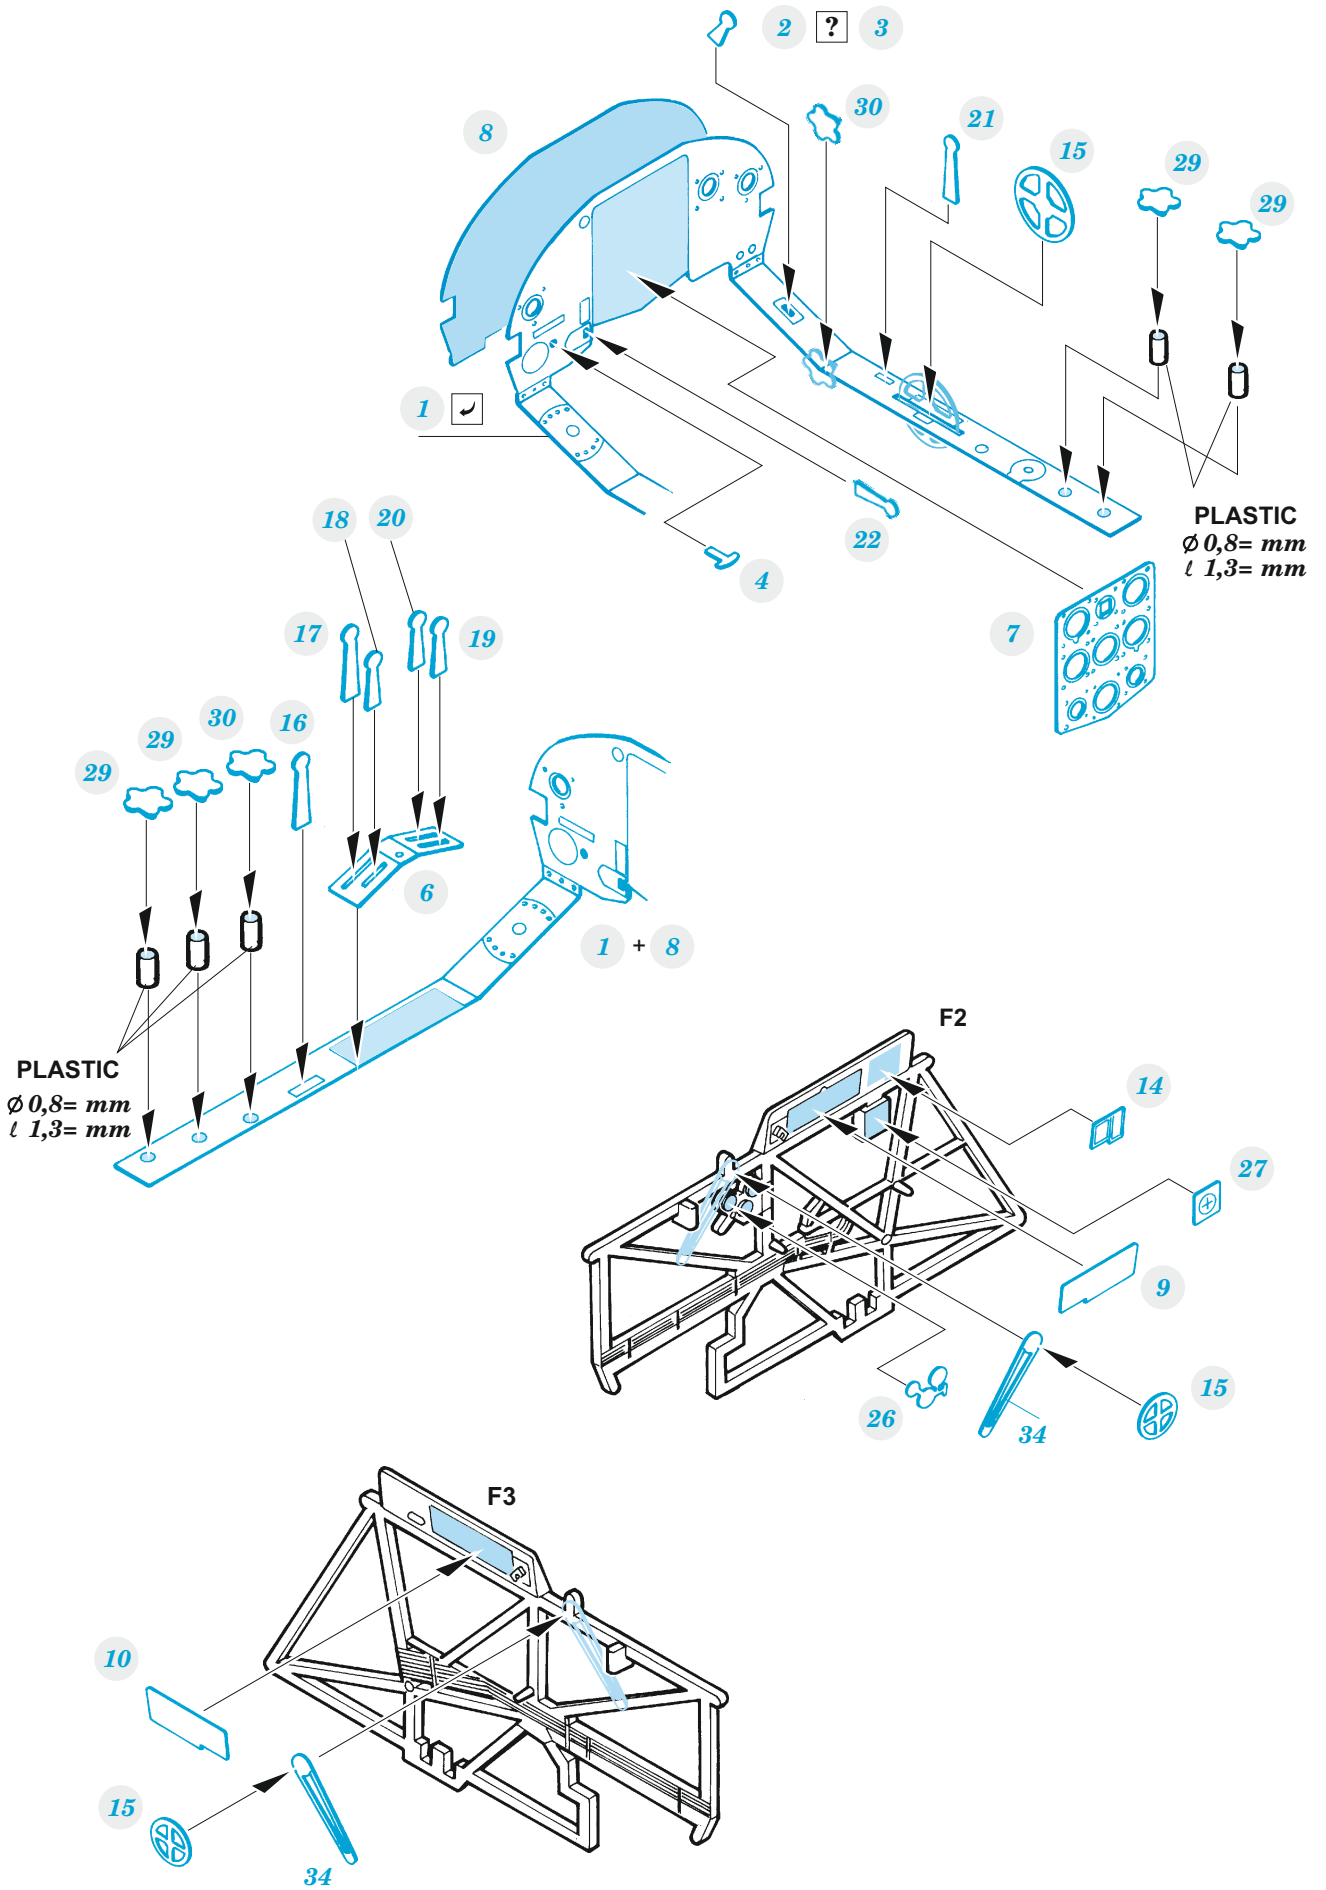

# Yak-1b

eduard

49 1010

1/48

detail set for 1/48 ZVEZDA kit • sada detailů pro stavebnici 1/48 ZVEZDA

- APPLY EXPRESS MASK AND PAINT BEFORE GLUING  
POUŽIT EXPRESS MASK NABARVIT PŘED SLEPENÍM
  - SYMMETRICAL ASSEMBLY  
SYMETRICKÁ MONTÁŽ
  - REMOVE  
ODSTRANIT
  - GRIND  
OBROUSIT
  - DRILL HOLE  
VRTAT OTVOR
  - COLORED ETCHED PARTS  
LEPTANÉ BAREVNÉ DÍLY
  - ETCHED PARTS  
LEPTANÉ NEBAREVNÉ DÍLY
  - ORIGINAL KIT PARTS  
PŮVODNÍ DÍLY STAVEBNICE
- BEND  
OHNOUT
  - OPTION  
VOLBA
  - REPLACE  
NAHRADIT

ORIGINAL KIT PARTS  
PŮVODNÍ DÍLY STAVEBNICE

PHOTO-ETCHED PARTS  
LEPTANÉ DÍLY

PARTS TO BE REMOVED  
DÍLY K ODSTRANĚNÍ

FILL  
TMELIT

F25

F6

F23

52 D6

F33 F32

51 D10