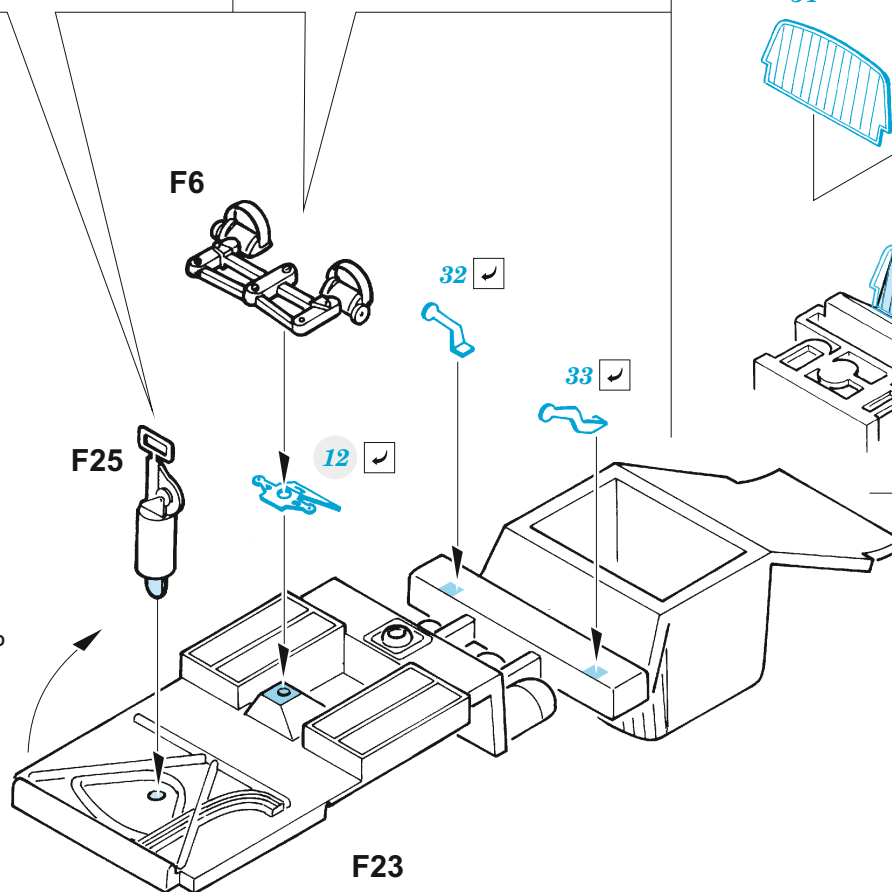

# Yak-1b

eduard

49 1010

1/48

detail set for 1/48 ZVEZDA kit • sada detailů pro stavebnici 1/48 ZVEZDA

- APPLY EXPRESS MASK AND PAINT BEFORE GLUING  
POUŽIT EXPRESS MASK NABARVIT PŘED SLEPENÍM
  - SYMMETRICAL ASSEMBLY  
SYMETRICKÁ MONTÁŽ
  - REMOVE  
ODSTRANIT
  - GRIND  
OBROUSIT
  - DRILL HOLE  
VRTAT OTVOR
  - COLORED ETCHED PARTS  
LEPTANÉ BAREVNÉ DÍLY
  - ETCHED PARTS  
LEPTANÉ NEBAREVNÉ DÍLY
  - ORIGINAL KIT PARTS  
PŮVODNÍ DÍLY STAVEBNICE
- BEND  
OHNOUT
  - OPTION  
VOLBA
  - REPLACE  
NAHRADIT

ORIGINAL KIT PARTS  
PŮVODNÍ DÍLY STAVEBNICE

PHOTO-ETCHED PARTS  
LEPTANÉ DÍLY

PARTS TO BE REMOVED  
DÍLY K ODSTRANĚNÍ

FILL  
TMELIT

F25

F6

F23

52 D6