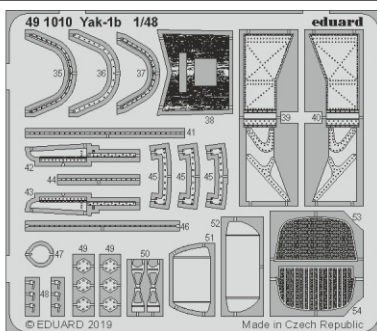

# Yak-1b

eduard

49 1010

1/48

detail set for 1/48 ZVEZDA kit • sada detailů pro stavebnici 1/48 ZVEZDA

- APPLY EXPRESS MASK AND PAINT BEFORE GLUING  
POUŽIT EXPRESS MASK NABARVIT PŘED SLEPENÍM
  - SYMMETRICAL ASSEMBLY  
SYMETRICKÁ MONTÁŽ
  - REMOVE  
ODSTRANIT
  - GRIND  
OBROUSIT
  - DRILL HOLE  
VRTAT OTVOR
  - COLORED ETCHED PARTS  
LEPTANÉ BAREVNÉ DÍLY
  - ETCHED PARTS  
LEPTANÉ NEBAREVNÉ DÍLY
  - ORIGINAL KIT PARTS  
PŮVODNÍ DÍLY STAVEBNICE
- BEND  
OHNOUT
  - OPTION  
VOLBA
  - REPLACE  
NAHRADIT

ORIGINAL KIT PARTS  
PŮVODNÍ DÍLY STAVEBNICE

PHOTO-ETCHED PARTS  
LEPTANÉ DÍLY

PARTS TO BE REMOVED  
DÍLY K ODSTRANĚNÍ

FILL  
TMELIT

F25

F6

F23

52 D6