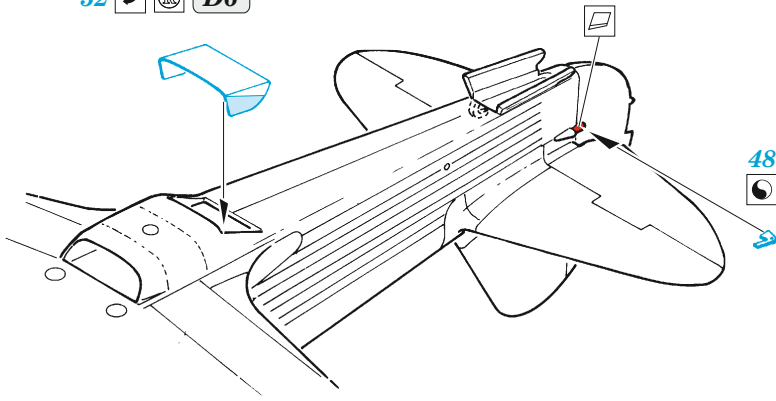

# Yak-1b

eduard

49 1010

1/48

detail set for 1/48 ZVEZDA kit • sada detailů pro stavebnici 1/48 ZVEZDA

- APPLY EXPRESS MASK AND PAINT BEFORE GLUING  
POUŽIT EXPRESS MASK NABARVIT PŘED SLEPENÍM
  - SYMMETRICAL ASSEMBLY  
SYMETRICKÁ MONTÁŽ
  - REMOVE  
ODSTRANIT
  - GRIND  
OBROUSIT
  - DRILL HOLE  
VRTAT OTVOR
  - COLORED ETCHED PARTS  
LEPTANÉ BAREVNÉ DÍLY
  - ETCHED PARTS  
LEPTANÉ NEBAREVNÉ DÍLY
  - ORIGINAL KIT PARTS  
PŮVODNÍ DÍLY STAVEBNICE
- BEND  
OHNOUT
  - OPTION  
VOLBA
  - REPLACE  
NAHRADIT

ORIGINAL KIT PARTS  
PŮVODNÍ DÍLY STAVEBNICE

PHOTO-ETCHED PARTS  
LEPTANÉ DÍLY

PARTS TO BE REMOVED  
DÍLY K ODSTRANĚNÍ

FILL  
TMELIT

F25

F6

F23

52 D6