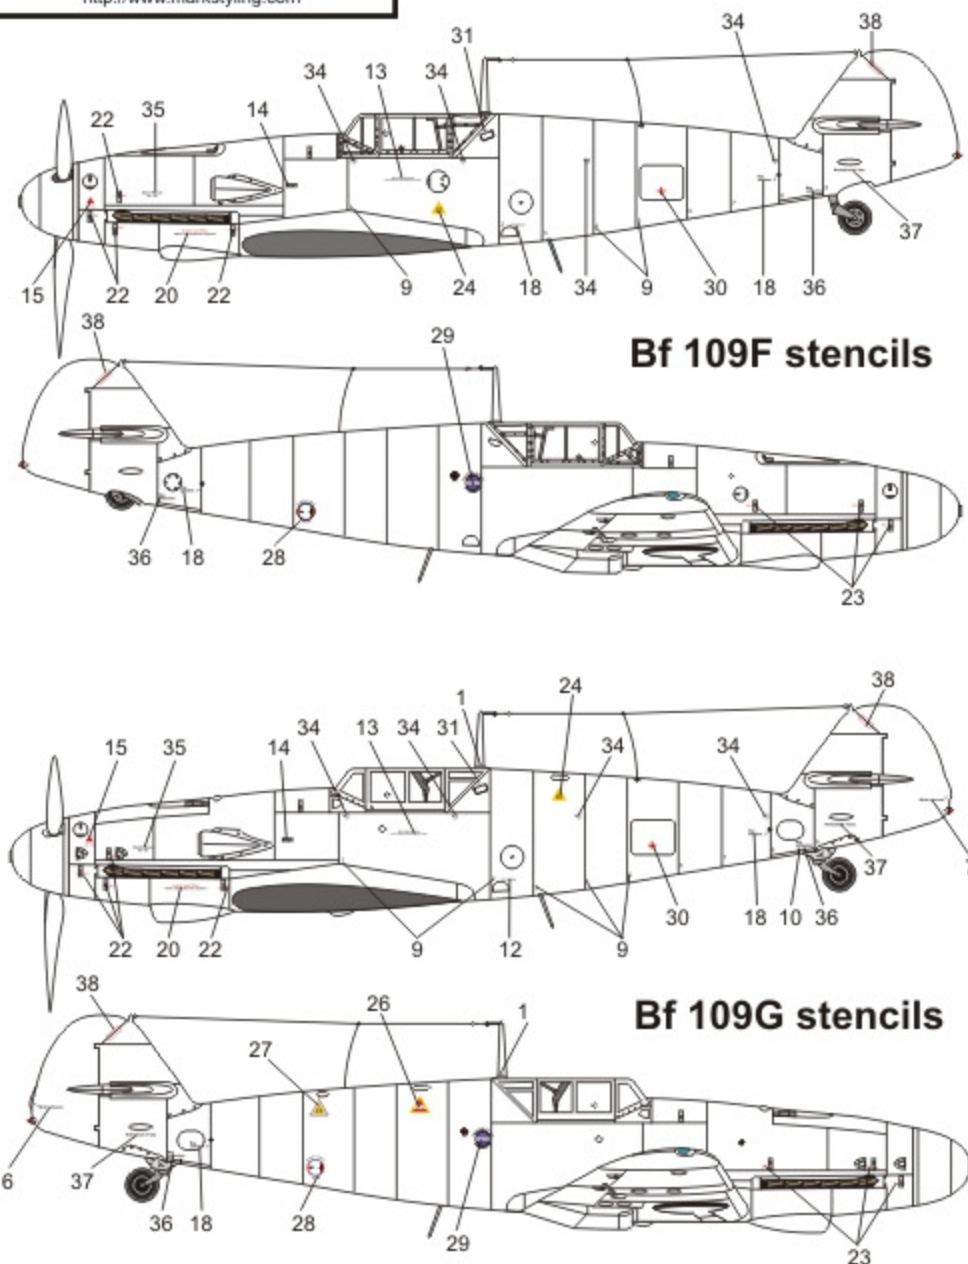

Bf 109F stencils

Bf 109G stencils