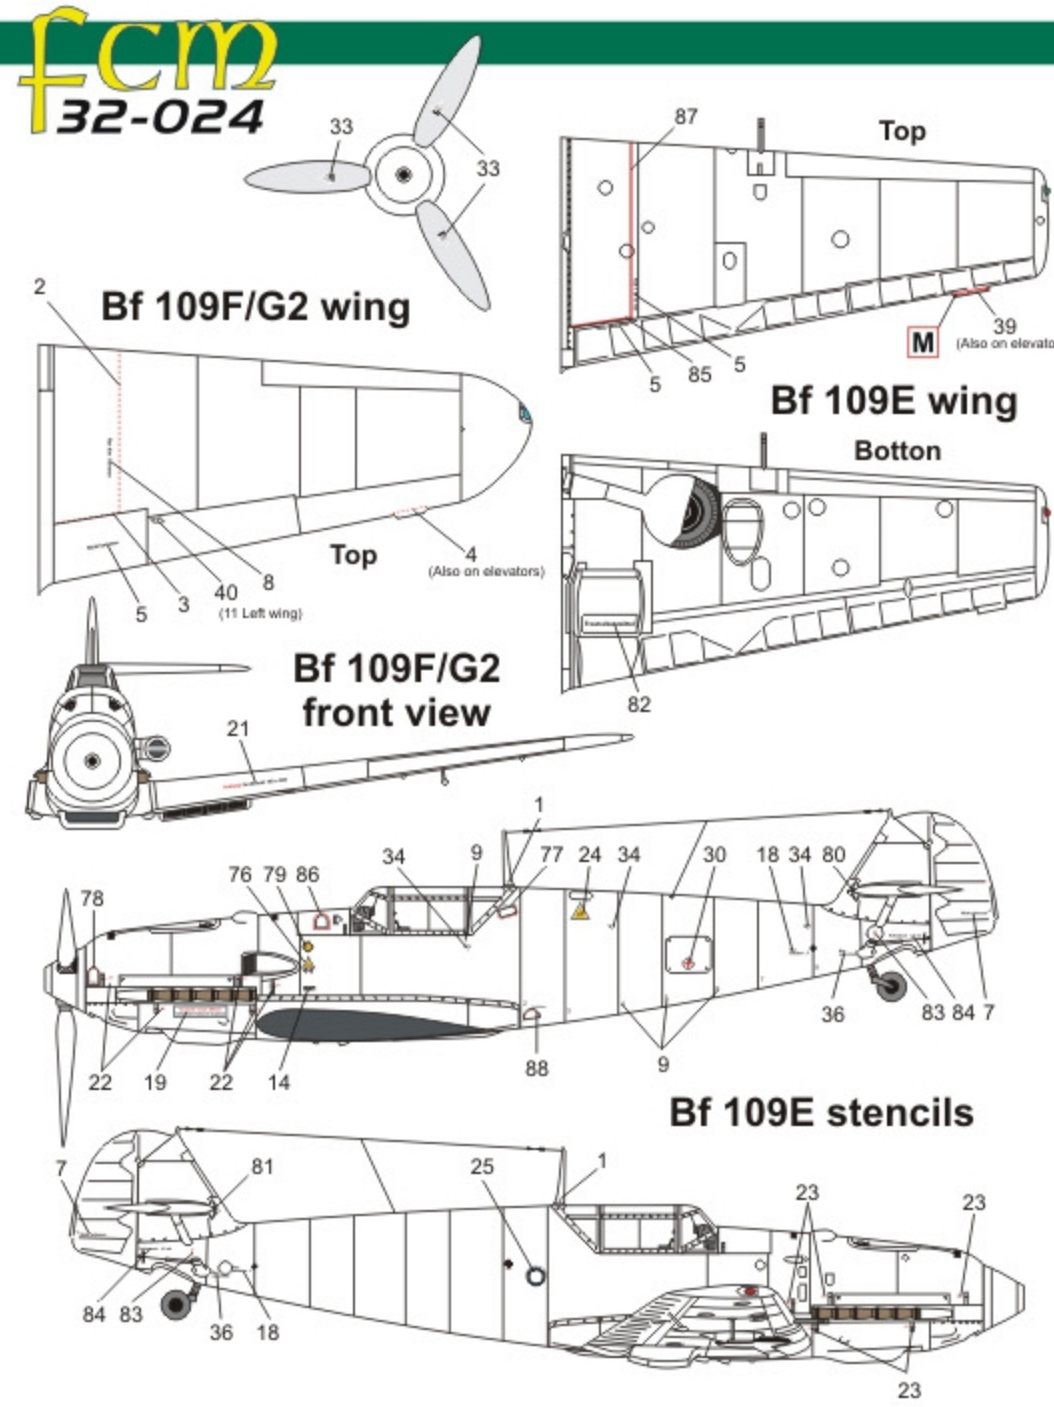

Bf 109G stencils

Bf 109F/G2 wing

Bf 109E wing

Bf 109F/G2 front view

Bf 109E stencils