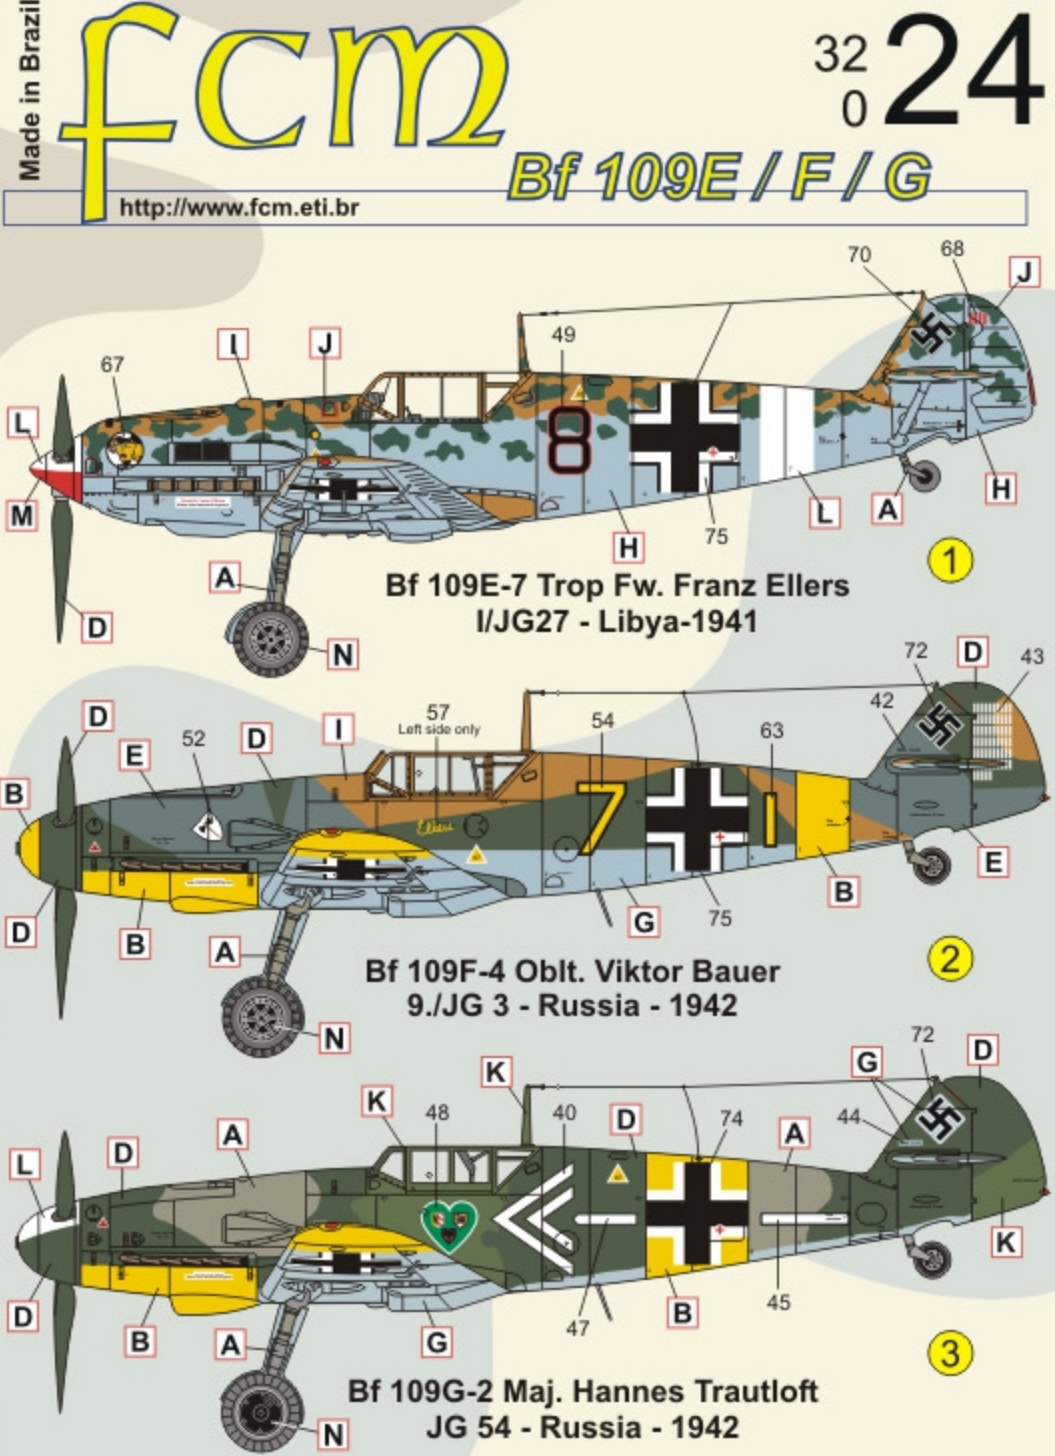

Bf 109E-1 Geschwaderadjutant III/JG27 - Sicily-1941

Bf 109F-4 Uffz. Franz Schwaiger 6/JG3 - Libya-1942

Bf 109F-4/B Oblt. Frank Liesendahl 10.(Jabo)/JG2 - France-1942

COLOR TABLE

A	RLM 02	Gray	FS 24226	H	RLM 78	Blue	FS 35352
B	RLM 04	Yellow	FS 33538	I	RLM 79	Sand brown	FS 33434
C	RLM 65	Light blue	FS 25526	J	RLM 80	Olive green	FS 34079
D	RLM 70	Black green	FS 34050	K	RLM 83	Medium green	FS 34138
E	RLM 74	Gray green	FS 36134	L	White		FS 27925
F	RLM 75	Gray violet	FS 36152	M	Red		FS 21302
G	RLM 76	Licht blue	FS 36473	N	Black		FS 37038

Bf 109G stencils

Bf 109F/G2 wing

Bf 109E wing

Bf 109F/G2 front view

Bf 109E stencils

Bf 109E-7 Trop Fw. Franz Ellers I/JG27 - Libya-1941

Bf 109F-4 Oblt. Viktor Bauer 9./JG 3 - Russia - 1942

Bf 109G-2 Maj. Hannes Trautloft JG 54 - Russia - 1942