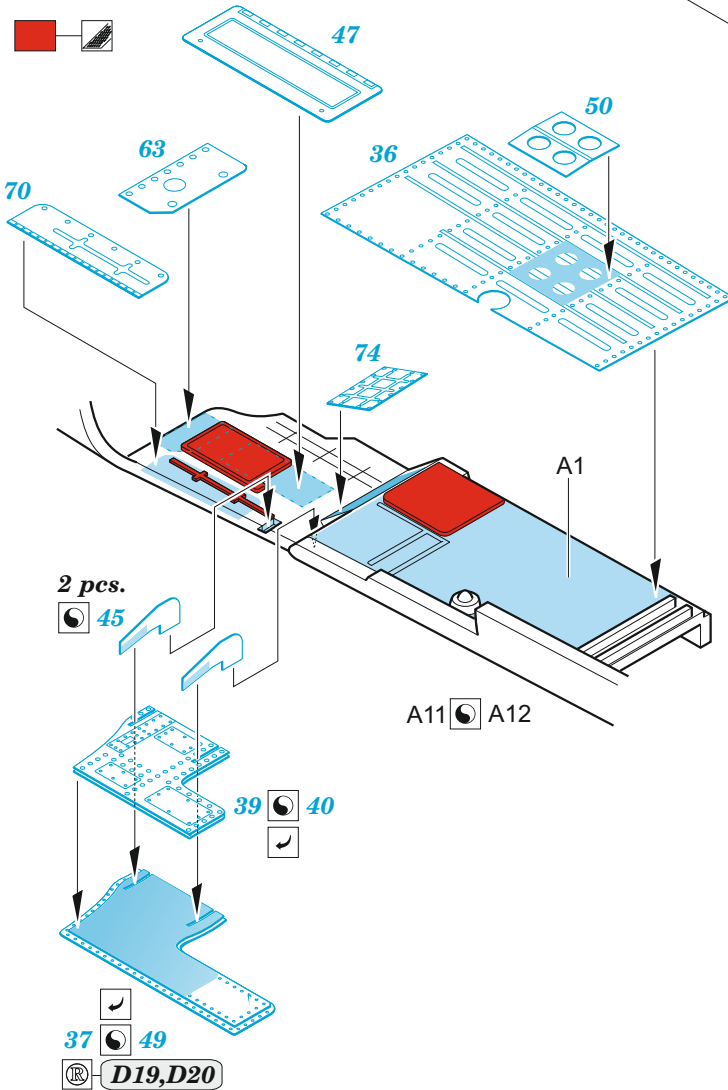

# MiG-25PD

eduard

73 738

1/72

detail set for 1/72 ICM kit • sada detailů pro stavebnici 1/72 ICM

- APPLY EXPRESS MASK AND PAINT BEFORE GLUING  
POUŽIT EXPRESS MASK NABARVIT PŘED SLEPENÍM
- SYMMETRICAL ASSEMBLY  
SYMETRICKÁ MONTÁŽ
- REMOVE  
ODSTRANIT
- GRIND  
OBROUSIT
- DRILL HOLE  
VRTAT OTVOR
- BEND  
OHNOUIT
- OPTION  
VOLBA
- REPLACE  
NAHRADIT
- COLORED ETCHED PARTS  
LEPTANÉ BAREVNÉ DÍLY
- ETCHED PARTS  
LEPTANÉ NEBAREVNÉ DÍLY
- ORIGINAL KIT PARTS  
PŮVODNÍ DÍLY STAVEBNICE

ORIGINAL KIT PARTS  
PŮVODNÍ DÍLY STAVEBNICE

PHOTO-ETCHED PARTS  
LEPTANÉ DÍLY

PARTS TO BE REMOVED  
DÍLY K ODSTRANĚNÍ

FILL  
TMELIT

**2 sets**

D34, D35, D42, D43, D50, D51, D57, D58

D34, D35, D42, D43, D50, D51, D57, D58

2 sets

® C28 / C29  
83 2 pcs.

2 pcs.  
81

F4+F3

D29, H,  
F1, F2, F7

® D52

2 pcs.  
59  
2 pcs.  
60

® D61