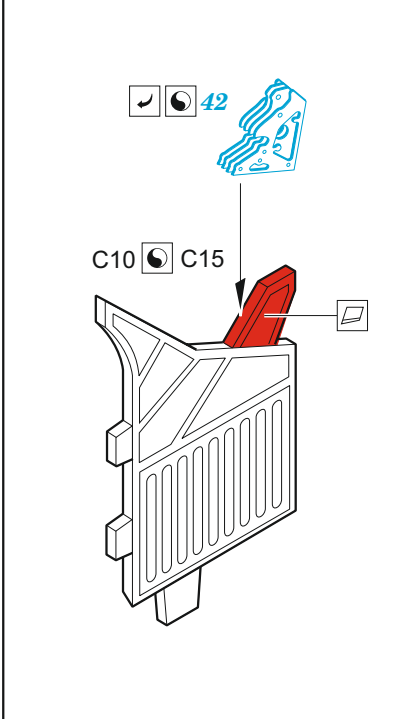

# MiG-25PD

eduard

73 738

1/72

detail set for 1/72 ICM kit • sada detailů pro stavebnici 1/72 ICM

- APPLY EXPRESS MASK AND PAINT BEFORE GLUING  
POUŽIT EXPRESS MASK NABARVIT PŘED SLEPENÍM
- SYMMETRICAL ASSEMBLY  
SYMETRICKÁ MONTÁŽ
- REMOVE  
ODSTRANIT
- GRIND  
OBROUSIT
- DRILL HOLE  
VRTAT OTVOR
- BEND  
OHNOUIT
- OPTION  
VOLBA
- REPLACE  
NAHRADIT
- COLORED ETCHED PARTS  
LEPTANÉ BAREVNÉ DÍLY
- ETCHED PARTS  
LEPTANÉ NEBAREVNÉ DÍLY
- ORIGINAL KIT PARTS  
PŮVODNÍ DÍLY STAVEBNICE

ORIGINAL KIT PARTS  
PŮVODNÍ DÍLY STAVEBNICE

PHOTO-ETCHED PARTS  
LEPTANÉ DÍLY

PARTS TO BE REMOVED  
DÍLY K ODSTRANĚNÍ

FILL  
TMELIT

**2 sets**

D34, D35, D42, D43, D50, D51, D57, D58

D34, D35, D42, D43, D50, D51, D57, D58

2 sets

® C28 / C29  
83 2 pcs.

2 pcs.  
81

F4+F3

D29, H,  
F1, F2, F7

® D52

2 pcs.  
59  
2 pcs.  
60

® D61