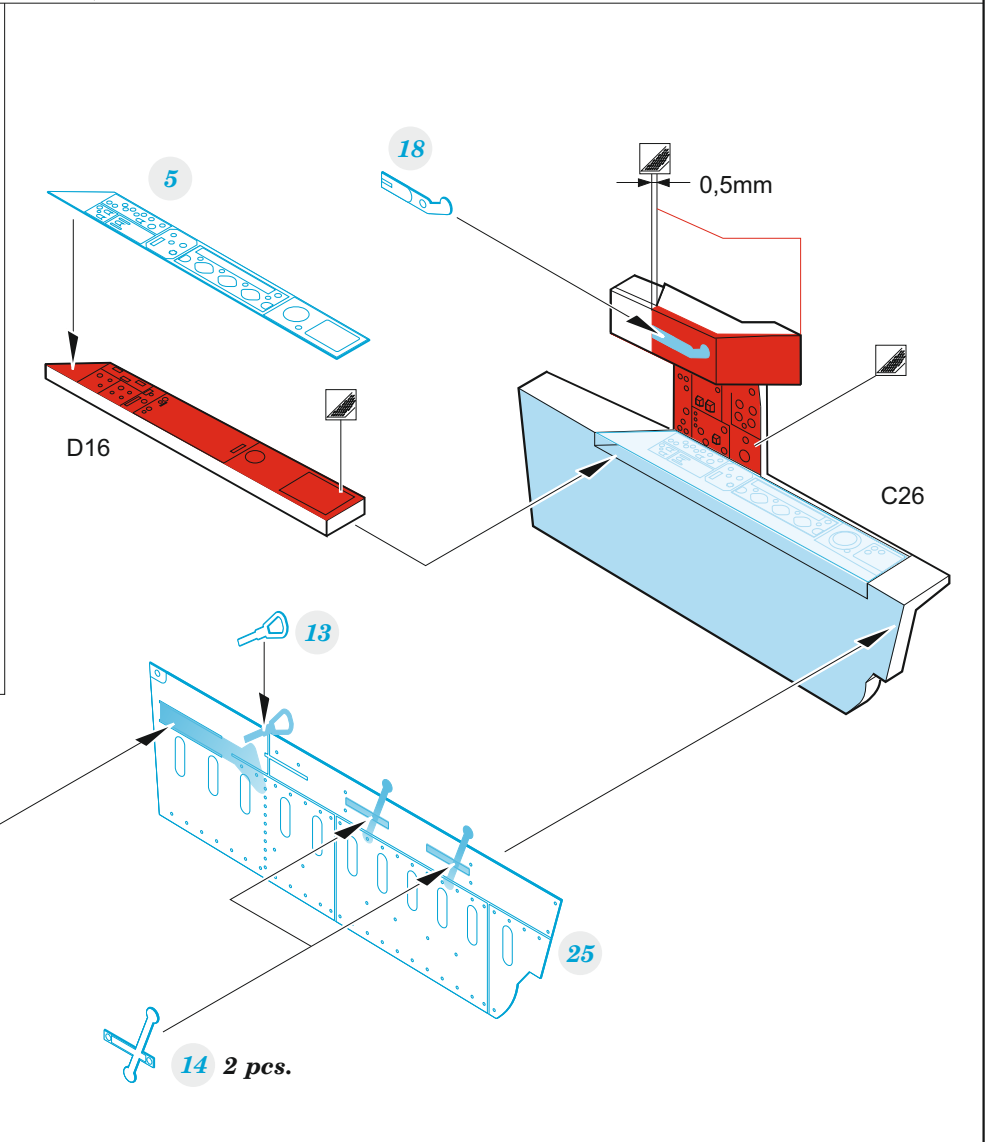

# MiG-25PD

eduard

73 738

1/72

detail set for 1/72 ICM kit • sada detailů pro stavebnici 1/72 ICM

- APPLY EXPRESS MASK AND PAINT BEFORE GLUING  
POUŽIT EXPRESS MASK NABARVIT PŘED SLEPENÍM
- SYMMETRICAL ASSEMBLY  
SYMETRICKÁ MONTÁŽ
- REMOVE  
ODSTRANIT
- GRIND  
OBROUSIT
- DRILL HOLE  
VRTAT OTVOR
- BEND  
OHNOUIT
- OPTION  
VOLBA
- REPLACE  
NAHRADIT
- COLORED ETCHED PARTS  
LEPTANÉ BAREVNÉ DÍLY
- ETCHED PARTS  
LEPTANÉ NEBAREVNÉ DÍLY
- ORIGINAL KIT PARTS  
PŮVODNÍ DÍLY STAVEBNICE

ORIGINAL KIT PARTS  
PŮVODNÍ DÍLY STAVEBNICE

PHOTO-ETCHED PARTS  
LEPTANÉ DÍLY

PARTS TO BE REMOVED  
DÍLY K ODSTRANĚNÍ

FILL  
TMELIT

**2 sets**

D34, D35, D42, D43, D50, D51, D57, D58

D34, D35, D42, D43, D50, D51, D57, D58

2 sets

® C28 / C29  
83 2 pcs.

2 pcs.  
81

F4+F3

D29, H,  
F1, F2, F7

® D52

2 pcs.  
59  
2 pcs.  
60

® D61