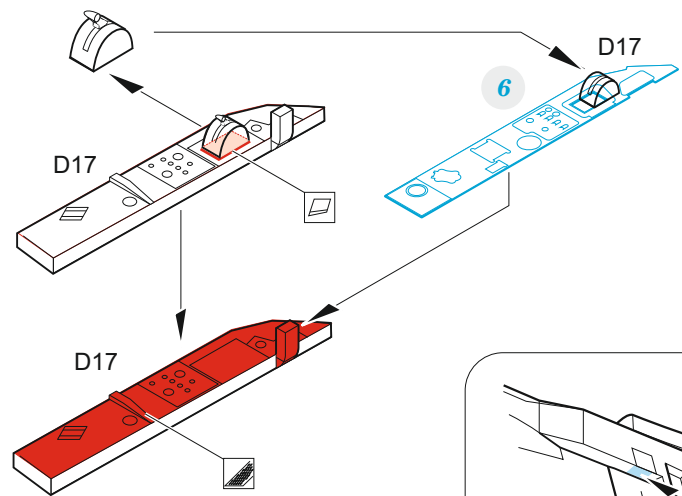

# MiG-25PD

eduard

73 738

1/72

detail set for 1/72 ICM kit • sada detailů pro stavebnici 1/72 ICM

- APPLY EXPRESS MASK AND PAINT BEFORE GLUING  
POUŽIT EXPRESS MASK NABARVIT PŘED SLEPENÍM
- SYMMETRICAL ASSEMBLY  
SYMETRICKÁ MONTÁŽ
- REMOVE  
ODSTRANIT
- GRIND  
OBROUSIT
- DRILL HOLE  
VRTAT OTVOR
- BEND  
OHNOUIT
- OPTION  
VOLBA
- REPLACE  
NAHRADIT
- COLORED ETCHED PARTS  
LEPTANÉ BAREVNÉ DÍLY
- ETCHED PARTS  
LEPTANÉ NEBAREVNÉ DÍLY
- ORIGINAL KIT PARTS  
PŮVODNÍ DÍLY STAVEBNICE

ORIGINAL KIT PARTS  
PŮVODNÍ DÍLY STAVEBNICE

PHOTO-ETCHED PARTS  
LEPTANÉ DÍLY

PARTS TO BE REMOVED  
DÍLY K ODSTRANĚNÍ

FILL  
TMELIT

**2 sets**

D34, D35, D42, D43, D50, D51, D57, D58

D34, D35, D42, D43, D50, D51, D57, D58

2 sets

® C28 / C29  
83 2 pcs.

2 pcs.  
81

F4+F3

D29, H,  
F1, F2, F7

® D52

2 pcs.  
59  
2 pcs.  
60

® D61