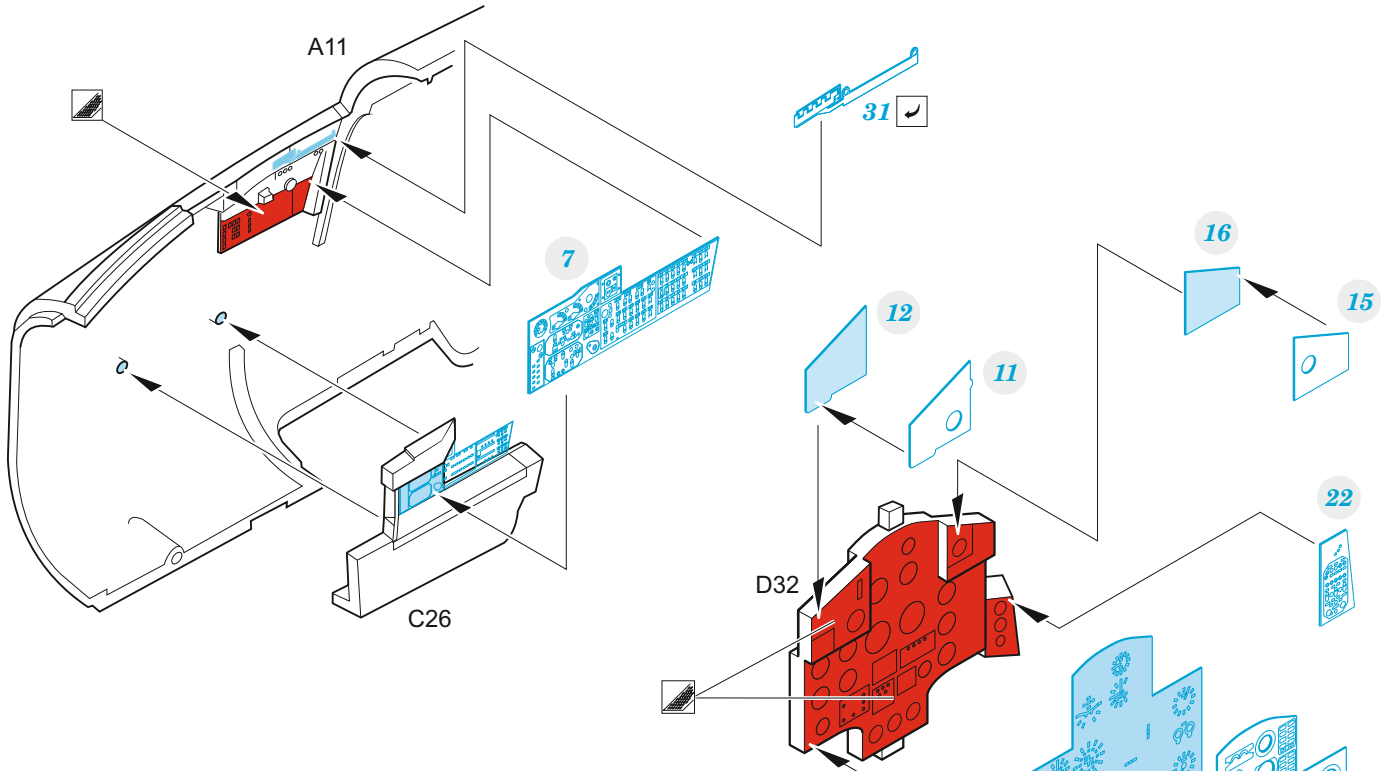

# MiG-25PD

eduard

73 738

1/72

detail set for 1/72 ICM kit • sada detailů pro stavebnici 1/72 ICM

- APPLY EXPRESS MASK AND PAINT BEFORE GLUING  
POUŽIT EXPRESS MASK NABARVIT PŘED SLEPENÍM
- SYMMETRICAL ASSEMBLY  
SYMETRICKÁ MONTÁŽ
- REMOVE  
ODSTRANIT
- GRIND  
OBROUSIT
- DRILL HOLE  
VRTAT OTVOR
- BEND  
OHNOUIT
- OPTION  
VOLBA
- REPLACE  
NAHRADIT
- COLORED ETCHED PARTS  
LEPTANÉ BAREVNÉ DÍLY
- ETCHED PARTS  
LEPTANÉ NEBAREVNÉ DÍLY
- ORIGINAL KIT PARTS  
PŮVODNÍ DÍLY STAVEBNICE

ORIGINAL KIT PARTS  
PŮVODNÍ DÍLY STAVEBNICE

PHOTO-ETCHED PARTS  
LEPTANÉ DÍLY

PARTS TO BE REMOVED  
DÍLY K ODSTRANĚNÍ

FILL  
TMELIT

**2 sets**

D34, D35, D42, D43, D50, D51, D57, D58

D34, D35, D42, D43, D50, D51, D57, D58

2 sets

® C28 / C29  
83 2 pcs.

2 pcs.  
81

F4+F3

D29, H,  
F1, F2, F7

® D52

2 pcs.  
59  
2 pcs.  
60

® D61