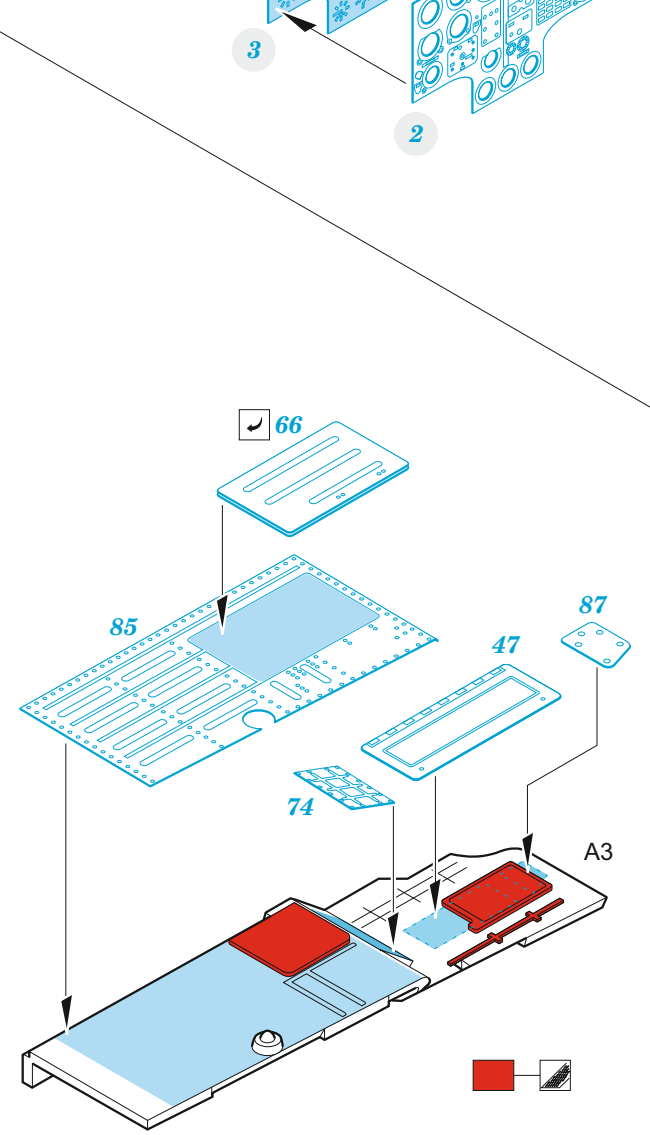

# MiG-25PD

eduard

73 738

1/72

detail set for 1/72 ICM kit • sada detailů pro stavebnici 1/72 ICM

- APPLY EXPRESS MASK AND PAINT BEFORE GLUING  
POUŽIT EXPRESS MASK NABARVIT PŘED SLEPENÍM
- SYMMETRICAL ASSEMBLY  
SYMETRICKÁ MONTÁŽ
- REMOVE  
ODSTRANIT
- GRIND  
OBROUSIT
- DRILL HOLE  
VRTAT OTVOR
- BEND  
OHNOUIT
- OPTION  
VOLBA
- REPLACE  
NAHRADIT
- COLORED ETCHED PARTS  
LEPTANÉ BAREVNÉ DÍLY
- ETCHED PARTS  
LEPTANÉ NEBAREVNÉ DÍLY
- ORIGINAL KIT PARTS  
PŮVODNÍ DÍLY STAVEBNICE

ORIGINAL KIT PARTS  
PŮVODNÍ DÍLY STAVEBNICE

PHOTO-ETCHED PARTS  
LEPTANÉ DÍLY

PARTS TO BE REMOVED  
DÍLY K ODSTRANĚNÍ

FILL  
TMELIT

**2 sets**

D34, D35, D42, D43, D50, D51, D57, D58

D34, D35, D42, D43, D50, D51, D57, D58

2 sets

® C28 / C29  
83 2 pcs.

2 pcs.  
81

F4+F3

D29, H,  
F1, F2, F7

® D52

2 pcs.  
59  
2 pcs.  
60

® D61