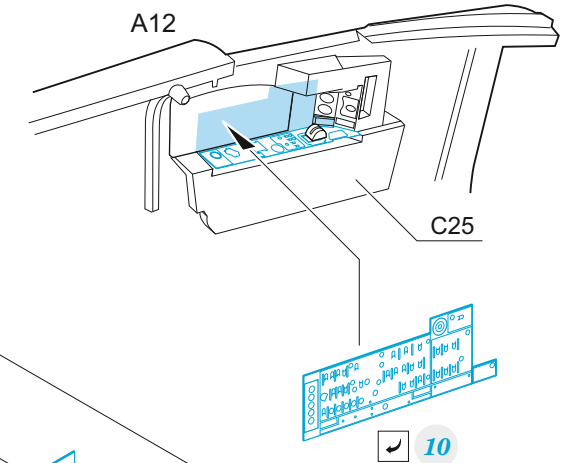

# MiG-25PD

eduard

73 738

1/72

detail set for 1/72 ICM kit • sada detailů pro stavebnici 1/72 ICM

- APPLY EXPRESS MASK AND PAINT BEFORE GLUING  
POUŽIT EXPRESS MASK NABARVIT PŘED SLEPENÍM
- SYMMETRICAL ASSEMBLY  
SYMETRICKÁ MONTÁŽ
- REMOVE  
ODSTRANIT
- GRIND  
OBROUSIT
- DRILL HOLE  
VRTAT OTVOR
- BEND  
OHNOUIT
- OPTION  
VOLBA
- REPLACE  
NAHRADIT
- COLORED ETCHED PARTS  
LEPTANÉ BAREVNÉ DÍLY
- ETCHED PARTS  
LEPTANÉ NEBAREVNÉ DÍLY
- ORIGINAL KIT PARTS  
PŮVODNÍ DÍLY STAVEBNICE

ORIGINAL KIT PARTS  
PŮVODNÍ DÍLY STAVEBNICE

PHOTO-ETCHED PARTS  
LEPTANÉ DÍLY

PARTS TO BE REMOVED  
DÍLY K ODSTRANĚNÍ

FILL  
TMELIT

**2 sets**

D34, D35, D42, D43, D50, D51, D57, D58

D34, D35, D42, D43, D50, D51, D57, D58

2 sets

® C28 / C29  
83 2 pcs.

2 pcs.  
81

F4+F3

D29, H,  
F1, F2, F7

® D52

2 pcs.  
59  
2 pcs.  
60

® D61