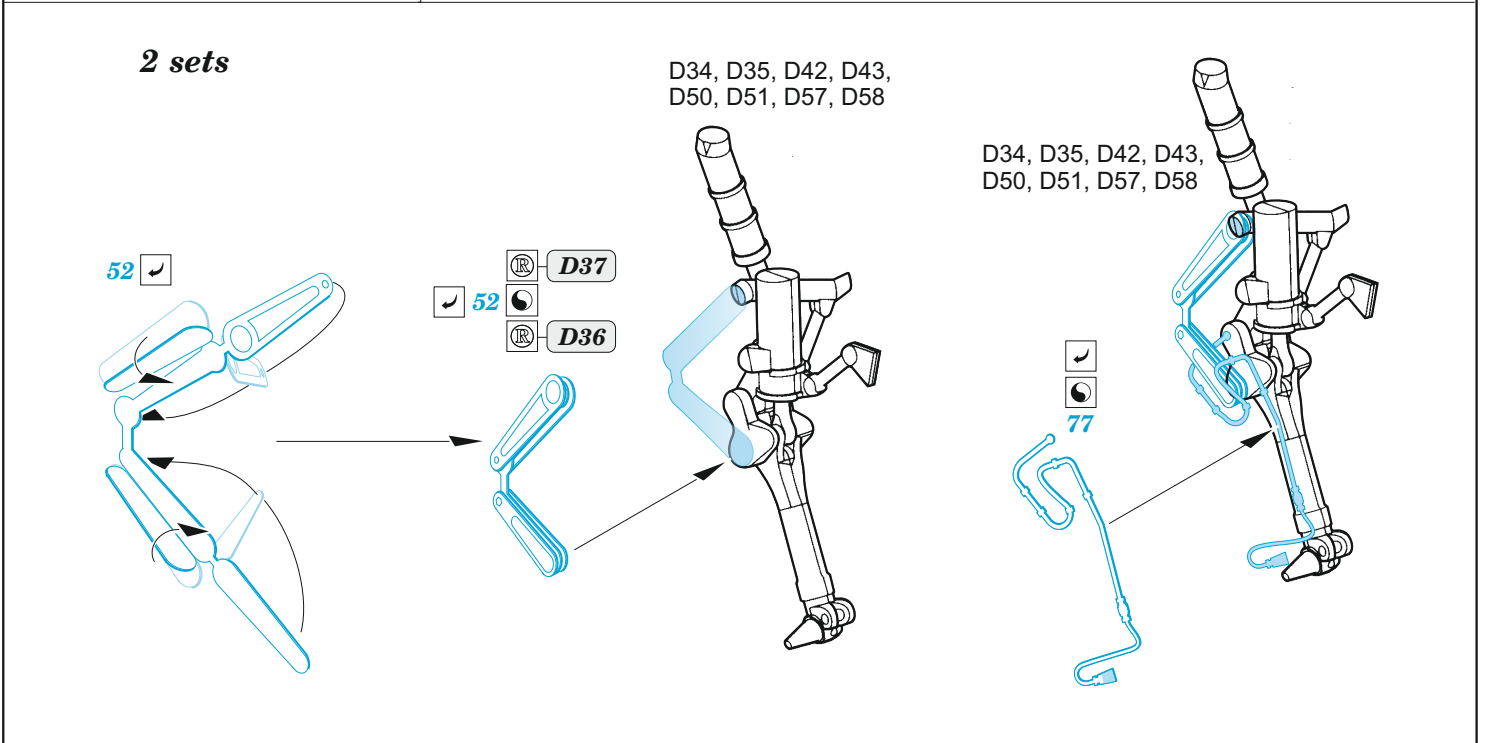

# MiG-25PD

eduard

73 738

1/72

detail set for 1/72 ICM kit • sada detailů pro stavebnici 1/72 ICM

- APPLY EXPRESS MASK AND PAINT BEFORE GLUING  
POUŽIT EXPRESS MASK NABARVIT PŘED SLEPENÍM
- SYMMETRICAL ASSEMBLY  
SYMETRICKÁ MONTÁŽ
- REMOVE  
ODSTRANIT
- GRIND  
OBROUSIT
- DRILL HOLE  
VRTAT OTVOR
- BEND  
OHNOUIT
- OPTION  
VOLBA
- REPLACE  
NAHRADIT
- COLORED ETCHED PARTS  
LEPTANÉ BAREVNÉ DÍLY
- ETCHED PARTS  
LEPTANÉ NEBAREVNÉ DÍLY
- ORIGINAL KIT PARTS  
PŮVODNÍ DÍLY STAVEBNICE

ORIGINAL KIT PARTS  
PŮVODNÍ DÍLY STAVEBNICE

PHOTO-ETCHED PARTS  
LEPTANÉ DÍLY

PARTS TO BE REMOVED  
DÍLY K ODSTRANĚNÍ

FILL  
TMELIT

**2 sets**

D34, D35, D42, D43, D50, D51, D57, D58

D34, D35, D42, D43, D50, D51, D57, D58

2 sets

® C28 / C29  
83 2 pcs.

2 pcs.  
81

F4+F3

D29, H,  
F1, F2, F7

® D52

2 pcs.  
59  
2 pcs.  
60

® D61