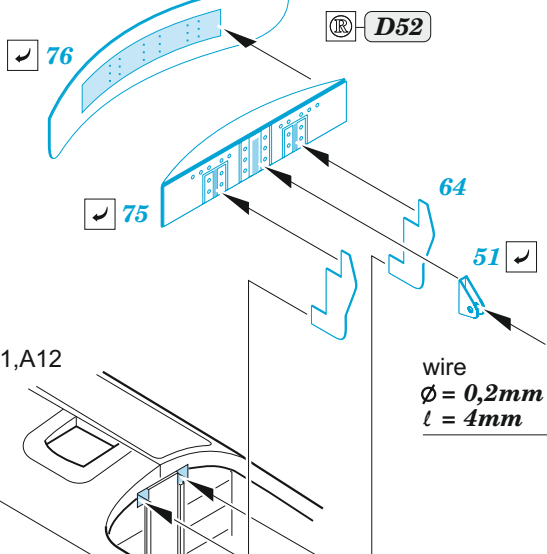

ORIGINAL KIT PARTS  
PŮVODNÍ DÍLY STAVEBNICE

PHOTO-ETCHED PARTS  
LEPTANÉ DÍLY

PARTS TO BE REMOVED  
DÍLY K ODSTRANĚNÍ

FILL  
TMELIT

**2 sets**

D34, D35, D42, D43, D50, D51, D57, D58

D34, D35, D42, D43, D50, D51, D57, D58

2 sets

® C28 / C29  
83 2 pcs.

2 pcs.  
81

F4+F3

D29, H,  
F1, F2, F7

® D52

2 pcs.  
59  
2 pcs.  
60

® D61