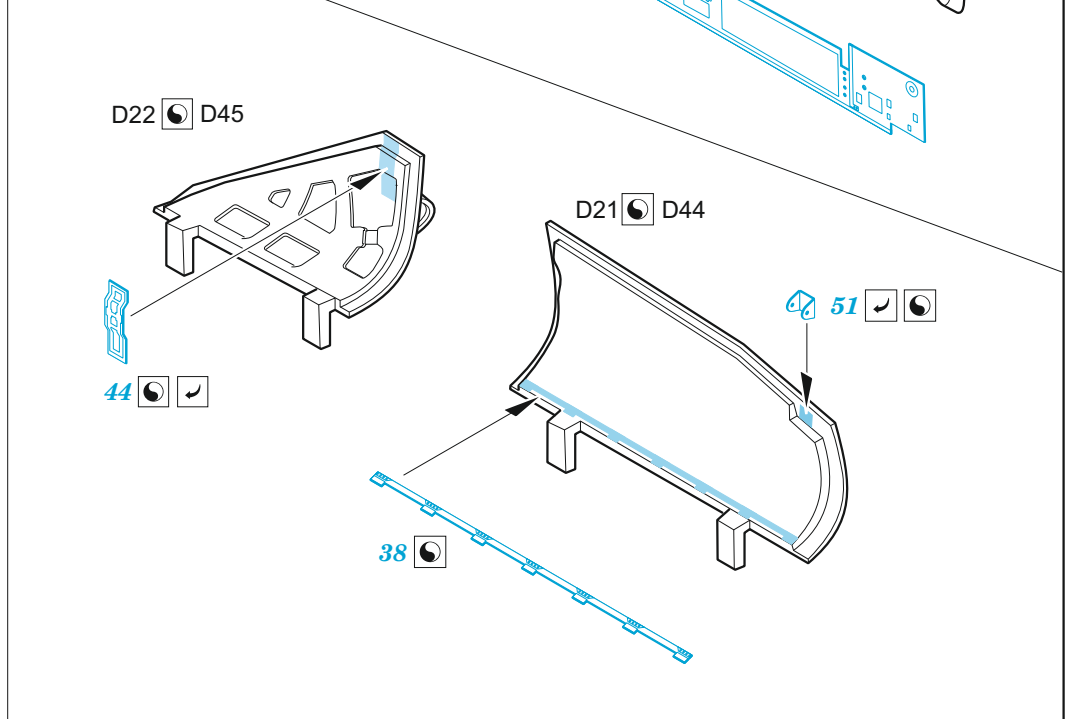

# MiG-25PD

eduard

73 738

1/72

detail set for 1/72 ICM kit • sada detailů pro stavebnici 1/72 ICM

- APPLY EXPRESS MASK AND PAINT BEFORE GLUING  
POUŽIT EXPRESS MASK NABARVIT PŘED SLEPENÍM
- SYMMETRICAL ASSEMBLY  
SYMETRICKÁ MONTÁŽ
- REMOVE  
ODSTRANIT
- GRIND  
OBROUSIT
- DRILL HOLE  
VRTAT OTVOR
- BEND  
OHNOUIT
- OPTION  
VOLBA
- REPLACE  
NAHRADIT
- COLORED ETCHED PARTS  
LEPTANÉ BAREVNÉ DÍLY
- ETCHED PARTS  
LEPTANÉ NEBAREVNÉ DÍLY
- ORIGINAL KIT PARTS  
PŮVODNÍ DÍLY STAVEBNICE

ORIGINAL KIT PARTS  
PŮVODNÍ DÍLY STAVEBNICE

PHOTO-ETCHED PARTS  
LEPTANÉ DÍLY

PARTS TO BE REMOVED  
DÍLY K ODSTRANĚNÍ

FILL  
TMELIT

**2 sets**

D34, D35, D42, D43, D50, D51, D57, D58

D34, D35, D42, D43, D50, D51, D57, D58

2 sets

® C28 / C29  
83 2 pcs.

2 pcs.  
81

F4+F3

D29, H,  
F1, F2, F7

® D52

2 pcs.  
59  
2 pcs.  
60

® D61