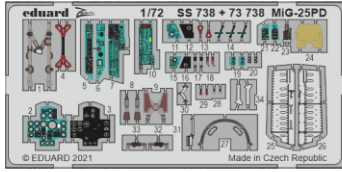

# MiG-25PD

eduard

73 738

1/72

detail set for 1/72 ICM kit • sada detailů pro stavebnici 1/72 ICM

- APPLY EXPRESS MASK AND PAINT BEFORE GLUING  
POUŽIT EXPRESS MASK NABARVIT PŘED SLEPENÍM
- SYMMETRICAL ASSEMBLY  
SYMETRICKÁ MONTÁŽ
- REMOVE  
ODSTRANIT
- GRIND  
OBROUSIT
- DRILL HOLE  
VRTAT OTVOR
- BEND  
OHNOUIT
- OPTION  
VOLBA
- REPLACE  
NAHRADIT
- COLORED ETCHED PARTS  
LEPTANÉ BAREVNÉ DÍLY
- ETCHED PARTS  
LEPTANÉ NEBAREVNÉ DÍLY
- ORIGINAL KIT PARTS  
PŮVODNÍ DÍLY STAVEBNICE

ORIGINAL KIT PARTS  
PŮVODNÍ DÍLY STAVEBNICE

PHOTO-ETCHED PARTS  
LEPTANÉ DÍLY

PARTS TO BE REMOVED  
DÍLY K ODSTRANĚNÍ

FILL  
TMELIT

**2 sets**

D34, D35, D42, D43, D50, D51, D57, D58

D34, D35, D42, D43, D50, D51, D57, D58

2 sets

® C28 / C29  
83 2 pcs.

2 pcs.  
81

F4+F3

D29, H,  
F1, F2, F7

® D52

2 pcs.  
59  
2 pcs.  
60

® D61