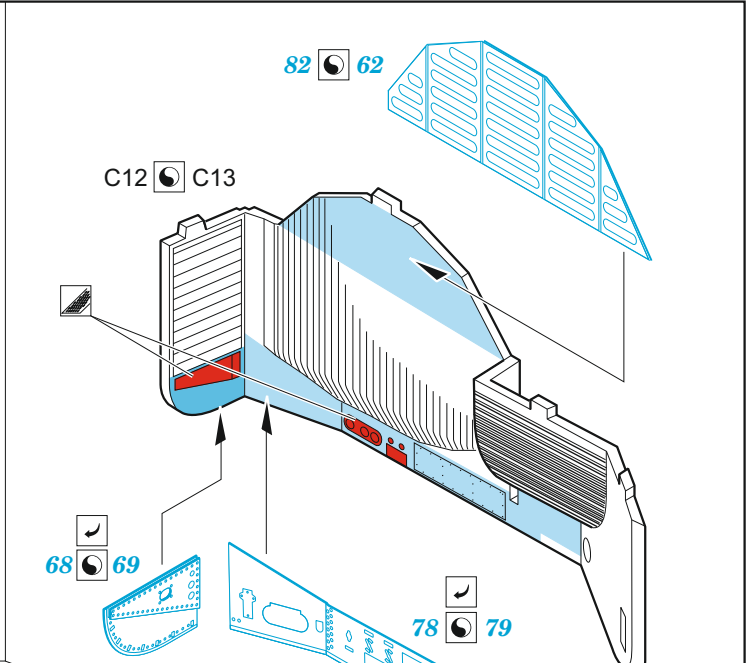

# MiG-25PD

eduard

73 738

1/72

detail set for 1/72 ICM kit • sada detailů pro stavebnici 1/72 ICM

- APPLY EXPRESS MASK AND PAINT BEFORE GLUING  
POUŽIT EXPRESS MASK NABARVIT PŘED SLEPENÍM
- SYMMETRICAL ASSEMBLY  
SYMETRICKÁ MONTÁŽ
- REMOVE  
ODSTRANIT
- GRIND  
OBROUSIT
- DRILL HOLE  
VRTAT OTVOR
- BEND  
OHNOUIT
- OPTION  
VOLBA
- REPLACE  
NAHRADIT
- COLORED ETCHED PARTS  
LEPTANÉ BAREVNÉ DÍLY
- ETCHED PARTS  
LEPTANÉ NEBAREVNÉ DÍLY
- ORIGINAL KIT PARTS  
PŮVODNÍ DÍLY STAVEBNICE

ORIGINAL KIT PARTS  
PŮVODNÍ DÍLY STAVEBNICE

PHOTO-ETCHED PARTS  
LEPTANÉ DÍLY

PARTS TO BE REMOVED  
DÍLY K ODSTRANĚNÍ

FILL  
TMELIT

**2 sets**

D34, D35, D42, D43, D50, D51, D57, D58

D34, D35, D42, D43, D50, D51, D57, D58

2 sets

® C28 / C29  
83 2 pcs.

2 pcs.  
81

F4+F3

D29, H,  
F1, F2, F7

® D52

2 pcs.  
59  
2 pcs.  
60

® D61