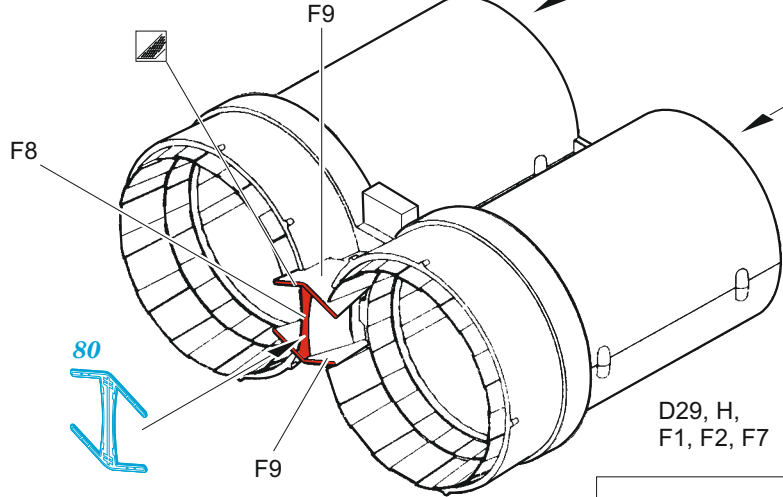

ORIGINAL KIT PARTS  
PŮVODNÍ DÍLY STAVEBNICE

PHOTO-ETCHED PARTS  
LEPTANÉ DÍLY

PARTS TO BE REMOVED  
DÍLY K ODSTRANĚNÍ

FILL  
TMELIT

**2 sets**

D34, D35, D42, D43, D50, D51, D57, D58

D34, D35, D42, D43, D50, D51, D57, D58

2 sets

® C28 / C29  
83 2 pcs.

2 pcs.  
81

F4+F3

D29, H,  
F1, F2, F7

® D52

2 pcs.  
59  
2 pcs.  
60

® D61