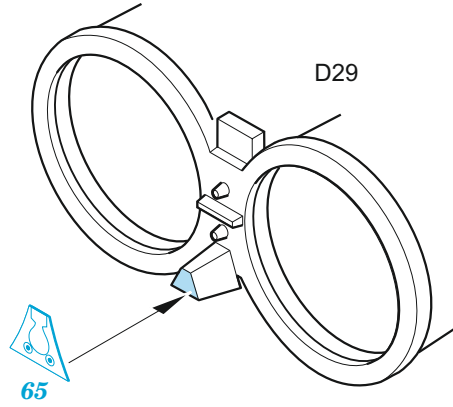

# MiG-25PD

eduard

73 738

1/72

detail set for 1/72 ICM kit • sada detailů pro stavebnici 1/72 ICM

- APPLY EXPRESS MASK AND PAINT BEFORE GLUING  
POUŽIT EXPRESS MASK NABARVIT PŘED SLEPENÍM
- SYMMETRICAL ASSEMBLY  
SYMETRICKÁ MONTÁŽ
- REMOVE  
ODSTRANIT
- GRIND  
OBROUSIT
- DRILL HOLE  
VRTAT OTVOR
- BEND  
OHNOUIT
- OPTION  
VOLBA
- REPLACE  
NAHRADIT
- COLORED ETCHED PARTS  
LEPTANÉ BAREVNÉ DÍLY
- ETCHED PARTS  
LEPTANÉ NEBAREVNÉ DÍLY
- ORIGINAL KIT PARTS  
PŮVODNÍ DÍLY STAVEBNICE

ORIGINAL KIT PARTS  
PŮVODNÍ DÍLY STAVEBNICE

PHOTO-ETCHED PARTS  
LEPTANÉ DÍLY

PARTS TO BE REMOVED  
DÍLY K ODSTRANĚNÍ

FILL  
TMELIT

**2 sets**

D34, D35, D42, D43, D50, D51, D57, D58

D34, D35, D42, D43, D50, D51, D57, D58

2 sets

® C28 / C29  
83 2 pcs.

2 pcs.  
81

F4+F3

D29, H,  
F1, F2, F7

® D52

2 pcs.  
59  
2 pcs.  
60

® D61