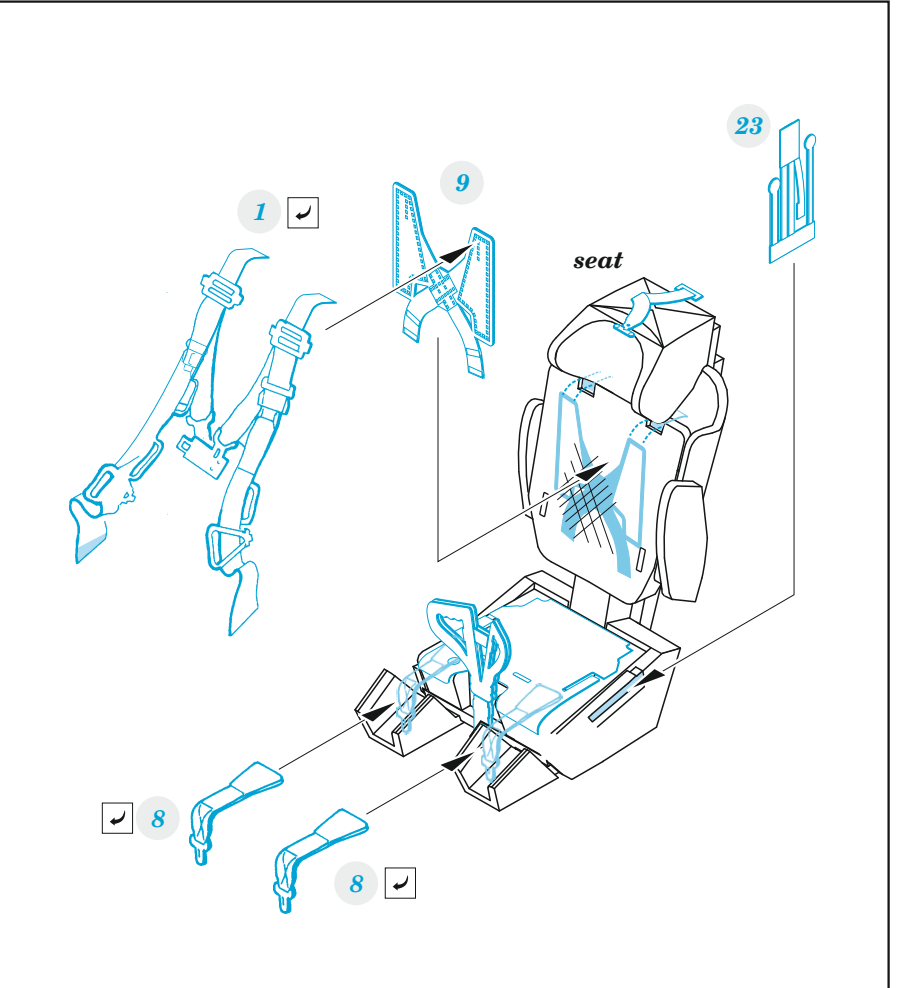

# MiG-25PD

eduard

73 738

1/72

detail set for 1/72 ICM kit • sada detailů pro stavebnici 1/72 ICM

- APPLY EXPRESS MASK AND PAINT BEFORE GLUING  
POUŽIT EXPRESS MASK NABARVIT PŘED SLEPENÍM
- SYMMETRICAL ASSEMBLY  
SYMETRICKÁ MONTÁŽ
- REMOVE  
ODSTRANIT
- GRIND  
OBROUSIT
- DRILL HOLE  
VRTAT OTVOR
- BEND  
OHNOUIT
- OPTION  
VOLBA
- REPLACE  
NAHRADIT
- COLORED ETCHED PARTS  
LEPTANÉ BAREVNÉ DÍLY
- ETCHED PARTS  
LEPTANÉ NEBAREVNÉ DÍLY
- ORIGINAL KIT PARTS  
PŮVODNÍ DÍLY STAVEBNICE

ORIGINAL KIT PARTS  
PŮVODNÍ DÍLY STAVEBNICE

PHOTO-ETCHED PARTS  
LEPTANÉ DÍLY

PARTS TO BE REMOVED  
DÍLY K ODSTRANĚNÍ

FILL  
TMELIT

**2 sets**

D34, D35, D42, D43, D50, D51, D57, D58

D34, D35, D42, D43, D50, D51, D57, D58

2 sets

® C28 / C29  
83 2 pcs.

2 pcs.  
81

F4+F3

D29, H,  
F1, F2, F7

® D52

2 pcs.  
59  
2 pcs.  
60

® D61