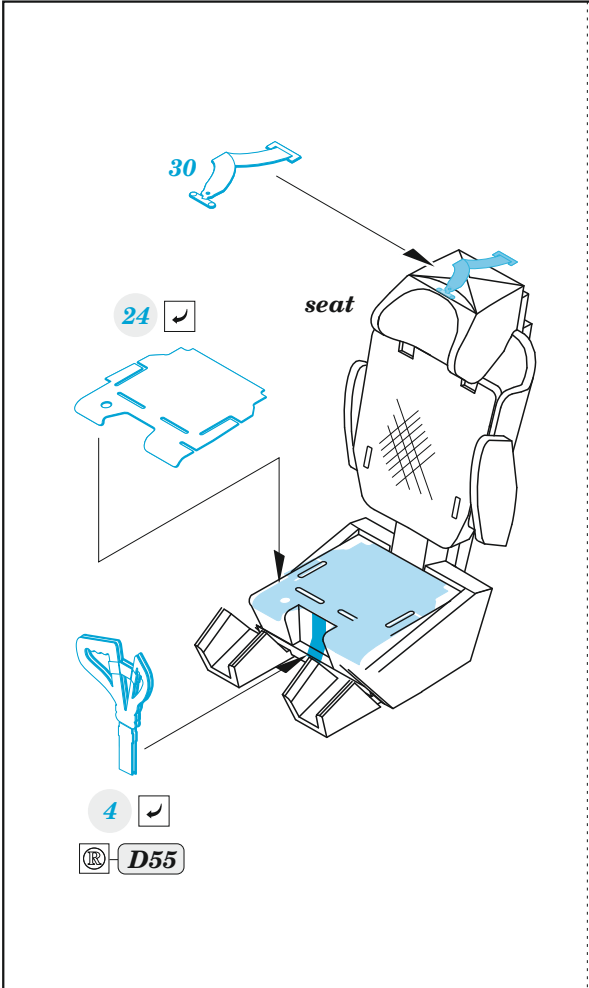

# MiG-25PD

eduard

73 738

1/72

detail set for 1/72 ICM kit • sada detailů pro stavebnici 1/72 ICM

- APPLY EXPRESS MASK AND PAINT BEFORE GLUING  
POUŽIT EXPRESS MASK NABARVIT PŘED SLEPENÍM
- SYMMETRICAL ASSEMBLY  
SYMETRICKÁ MONTÁŽ
- REMOVE  
ODSTRANIT
- GRIND  
OBROUSIT
- DRILL HOLE  
VRTAT OTVOR
- BEND  
OHNOUIT
- OPTION  
VOLBA
- REPLACE  
NAHRADIT
- COLORED ETCHED PARTS  
LEPTANÉ BAREVNÉ DÍLY
- ETCHED PARTS  
LEPTANÉ NEBAREVNÉ DÍLY
- ORIGINAL KIT PARTS  
PŮVODNÍ DÍLY STAVEBNICE

ORIGINAL KIT PARTS  
PŮVODNÍ DÍLY STAVEBNICE

PHOTO-ETCHED PARTS  
LEPTANÉ DÍLY

PARTS TO BE REMOVED  
DÍLY K ODSTRANĚNÍ

FILL  
TMELIT

**2 sets**

D34, D35, D42, D43, D50, D51, D57, D58

D34, D35, D42, D43, D50, D51, D57, D58