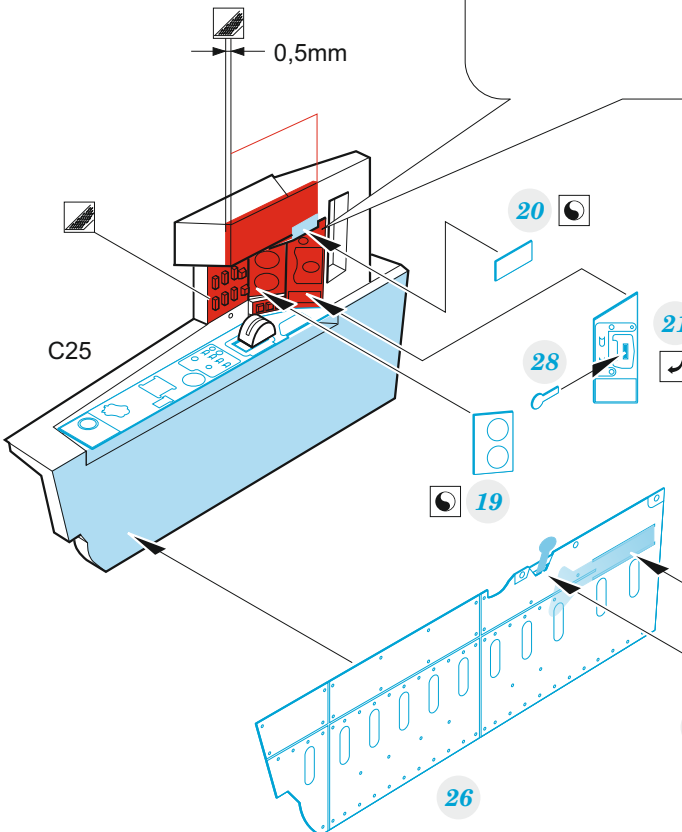

# MiG-25PD

eduard

73 738

1/72

detail set for 1/72 ICM kit • sada detailů pro stavebnici 1/72 ICM

- APPLY EXPRESS MASK AND PAINT BEFORE GLUING  
POUŽIT EXPRESS MASK NABARVIT PŘED SLEPENÍM
- SYMMETRICAL ASSEMBLY  
SYMETRICKÁ MONTÁŽ
- REMOVE  
ODSTRANIT
- GRIND  
OBROUSIT
- DRILL HOLE  
VRTAT OTVOR
- BEND  
OHNOUIT
- OPTION  
VOLBA
- REPLACE  
NAHRADIT
- COLORED ETCHED PARTS  
LEPTANÉ BAREVNÉ DÍLY
- ETCHED PARTS  
LEPTANÉ NEBAREVNÉ DÍLY
- ORIGINAL KIT PARTS  
PŮVODNÍ DÍLY STAVEBNICE

ORIGINAL KIT PARTS  
PŮVODNÍ DÍLY STAVEBNICE

PHOTO-ETCHED PARTS  
LEPTANÉ DÍLY

PARTS TO BE REMOVED  
DÍLY K ODSTRANĚNÍ

FILL  
TMELIT

**2 sets**

D34, D35, D42, D43, D50, D51, D57, D58

D34, D35, D42, D43, D50, D51, D57, D58

2 sets

® C28 / C29  
83 2 pcs.

2 pcs.  
81

F4+F3

D29, H,  
F1, F2, F7

® D52

2 pcs.  
59  
2 pcs.  
60

® D61