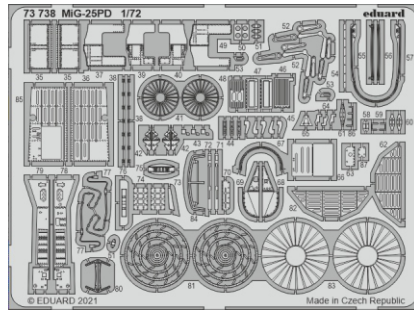

# MiG-25PD

eduard

73 738

1/72

detail set for 1/72 ICM kit • sada detailů pro stavebnici 1/72 ICM

- APPLY EXPRESS MASK AND PAINT BEFORE GLUING  
POUŽIT EXPRESS MASK NABARVIT PŘED SLEPENÍM
- SYMMETRICAL ASSEMBLY  
SYMETRICKÁ MONTÁŽ
- REMOVE  
ODSTRANIT
- GRIND  
OBROUSIT
- DRILL HOLE  
VRTAT OTVOR
- BEND  
OHNOUIT
- OPTION  
VOLBA
- REPLACE  
NAHRADIT
- COLORED ETCHED PARTS  
LEPTANÉ BAREVNÉ DÍLY
- ETCHED PARTS  
LEPTANÉ NEBAREVNÉ DÍLY
- ORIGINAL KIT PARTS  
PŮVODNÍ DÍLY STAVEBNICE

ORIGINAL KIT PARTS  
PŮVODNÍ DÍLY STAVEBNICE

PHOTO-ETCHED PARTS  
LEPTANÉ DÍLY

PARTS TO BE REMOVED  
DÍLY K ODSTRANĚNÍ

FILL  
TMELIT

**2 sets**

D34, D35, D42, D43, D50, D51, D57, D58

D34, D35, D42, D43, D50, D51, D57, D58

2 sets

® C28 / C29  
83 2 pcs.

2 pcs.  
81

F4+F3

D29, H,  
F1, F2, F7

® D52

2 pcs.  
59  
2 pcs.  
60

® D61