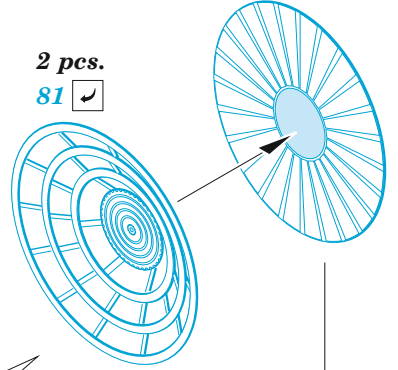

ORIGINAL KIT PARTS  
PŮVODNÍ DÍLY STAVEBNICE

PHOTO-ETCHED PARTS  
LEPTANÉ DÍLY

PARTS TO BE REMOVED  
DÍLY K ODSTRANĚNÍ

FILL  
TMELIT

**2 sets**

D34, D35, D42, D43, D50, D51, D57, D58

D34, D35, D42, D43, D50, D51, D57, D58

2 sets

® C28 / C29  
83 2 pcs.

2 pcs.  
81

F4+F3

D29, H,  
F1, F2, F7

® D52

2 pcs.  
59  
2 pcs.  
60

® D61