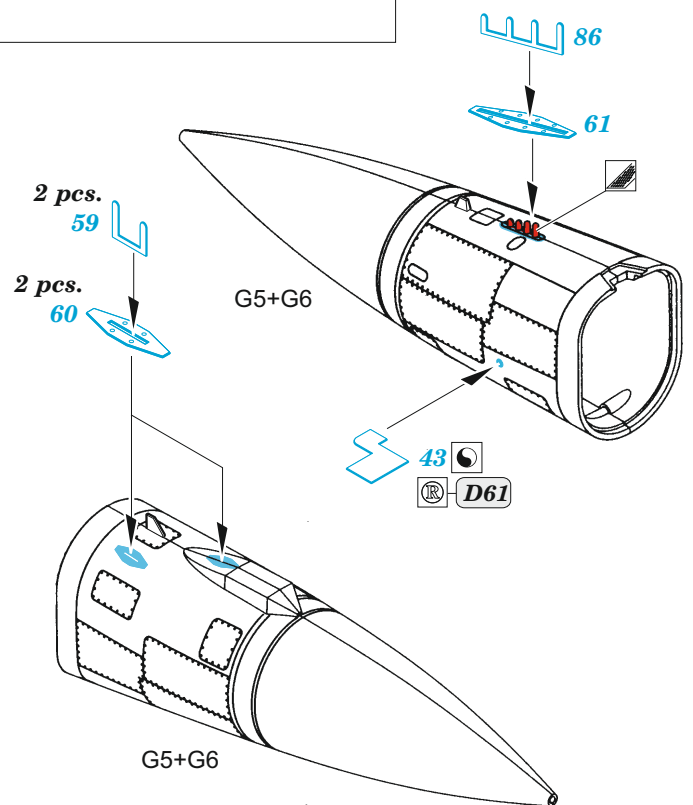

# MiG-25PD

eduard

73 738

1/72

detail set for 1/72 ICM kit • sada detailů pro stavebnici 1/72 ICM

- APPLY EXPRESS MASK AND PAINT BEFORE GLUING  
POUŽIT EXPRESS MASK NABARVIT PŘED SLEPENÍM
- SYMMETRICAL ASSEMBLY  
SYMETRICKÁ MONTÁŽ
- REMOVE  
ODSTRANIT
- GRIND  
OBROUSIT
- DRILL HOLE  
VRTAT OTVOR
- BEND  
OHNOUIT
- OPTION  
VOLBA
- REPLACE  
NAHRADIT
- COLORED ETCHED PARTS  
LEPTANÉ BAREVNÉ DÍLY
- ETCHED PARTS  
LEPTANÉ NEBAREVNÉ DÍLY
- ORIGINAL KIT PARTS  
PŮVODNÍ DÍLY STAVEBNICE

ORIGINAL KIT PARTS  
PŮVODNÍ DÍLY STAVEBNICE

PHOTO-ETCHED PARTS  
LEPTANÉ DÍLY

PARTS TO BE REMOVED  
DÍLY K ODSTRANĚNÍ

FILL  
TMELIT

**2 sets**

D34, D35, D42, D43, D50, D51, D57, D58

D34, D35, D42, D43, D50, D51, D57, D58

2 sets

® C28 / C29  
83 2 pcs.

2 pcs.  
81

F4+F3

D29, H,  
F1, F2, F7

® D52

2 pcs.  
59  
2 pcs.  
60

® D61