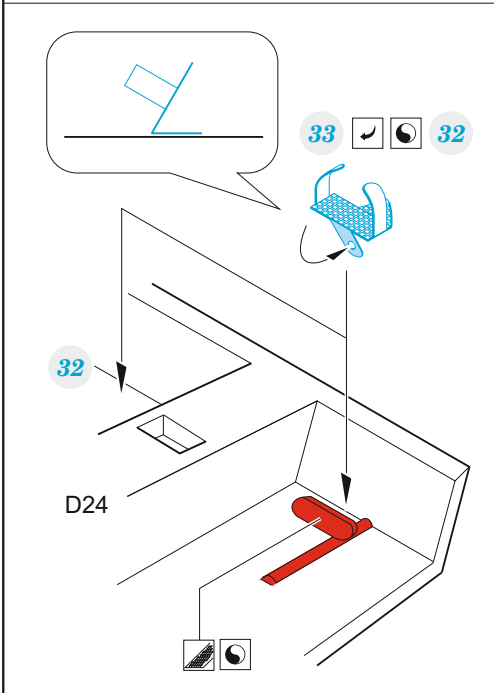

# MiG-25PD

eduard

73 738

1/72

detail set for 1/72 ICM kit • sada detailů pro stavebnici 1/72 ICM

- APPLY EXPRESS MASK AND PAINT BEFORE GLUING  
POUŽIT EXPRESS MASK NABARVIT PŘED SLEPENÍM
- SYMMETRICAL ASSEMBLY  
SYMETRICKÁ MONTÁŽ
- REMOVE  
ODSTRANIT
- GRIND  
OBROUSIT
- DRILL HOLE  
VRTAT OTVOR
- BEND  
OHNOUIT
- OPTION  
VOLBA
- REPLACE  
NAHRADIT
- COLORED ETCHED PARTS  
LEPTANÉ BAREVNÉ DÍLY
- ETCHED PARTS  
LEPTANÉ NEBAREVNÉ DÍLY
- ORIGINAL KIT PARTS  
PŮVODNÍ DÍLY STAVEBNICE

ORIGINAL KIT PARTS  
PŮVODNÍ DÍLY STAVEBNICE

PHOTO-ETCHED PARTS  
LEPTANÉ DÍLY

PARTS TO BE REMOVED  
DÍLY K ODSTRANĚNÍ

FILL  
TMELIT

**2 sets**

D34, D35, D42, D43, D50, D51, D57, D58

D34, D35, D42, D43, D50, D51, D57, D58

2 sets

® C28 / C29  
83 2 pcs.

2 pcs.  
81

F4+F3

D29, H,  
F1, F2, F7

® D52

2 pcs.  
59  
2 pcs.  
60

® D61