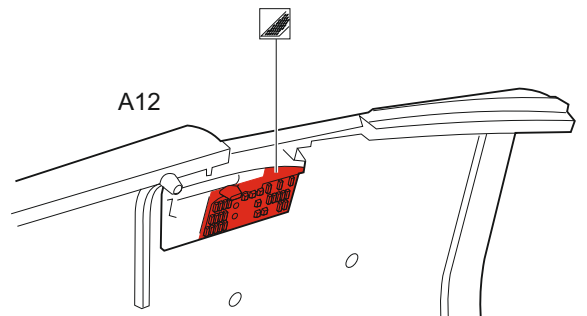

# MiG-25PD

eduard

73 738

1/72

detail set for 1/72 ICM kit • sada detailů pro stavebnici 1/72 ICM

- APPLY EXPRESS MASK AND PAINT BEFORE GLUING  
POUŽIT EXPRESS MASK NABARVIT PŘED SLEPENÍM
- SYMMETRICAL ASSEMBLY  
SYMETRICKÁ MONTÁŽ
- REMOVE  
ODSTRANIT
- GRIND  
OBROUSIT
- DRILL HOLE  
VRTAT OTVOR
- BEND  
OHNOUIT
- OPTION  
VOLBA
- REPLACE  
NAHRADIT
- COLORED ETCHED PARTS  
LEPTANÉ BAREVNÉ DÍLY
- ETCHED PARTS  
LEPTANÉ NEBAREVNÉ DÍLY
- ORIGINAL KIT PARTS  
PŮVODNÍ DÍLY STAVEBNICE

ORIGINAL KIT PARTS  
PŮVODNÍ DÍLY STAVEBNICE

PHOTO-ETCHED PARTS  
LEPTANÉ DÍLY

PARTS TO BE REMOVED  
DÍLY K ODSTRANĚNÍ

FILL  
TMELIT

**2 sets**

D34, D35, D42, D43, D50, D51, D57, D58

D34, D35, D42, D43, D50, D51, D57, D58