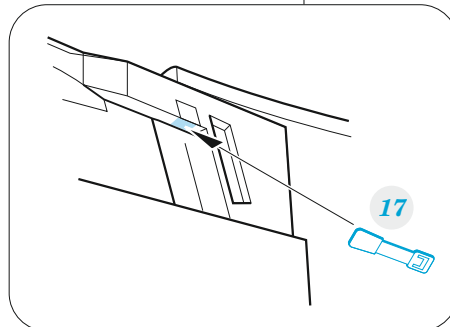

# MiG-25PD

eduard

73 738

1/72

detail set for 1/72 ICM kit • sada detailů pro stavebnici 1/72 ICM

- APPLY EXPRESS MASK AND PAINT BEFORE GLUING  
POUŽIT EXPRESS MASK NABARVIT PŘED SLEPENÍM
- SYMMETRICAL ASSEMBLY  
SYMETRICKÁ MONTÁŽ
- REMOVE  
ODSTRANIT
- GRIND  
OBROUSIT
- DRILL HOLE  
VRTAT OTVOR
- BEND  
OHNOUIT
- OPTION  
VOLBA
- REPLACE  
NAHRADIT
- COLORED ETCHED PARTS  
LEPTANÉ BAREVNÉ DÍLY
- ETCHED PARTS  
LEPTANÉ NEBAREVNÉ DÍLY
- ORIGINAL KIT PARTS  
PŮVODNÍ DÍLY STAVEBNICE

ORIGINAL KIT PARTS  
PŮVODNÍ DÍLY STAVEBNICE

PHOTO-ETCHED PARTS  
LEPTANÉ DÍLY

PARTS TO BE REMOVED  
DÍLY K ODSTRANĚNÍ

FILL  
TMELIT

**2 sets**

D34, D35, D42, D43, D50, D51, D57, D58

D34, D35, D42, D43, D50, D51, D57, D58