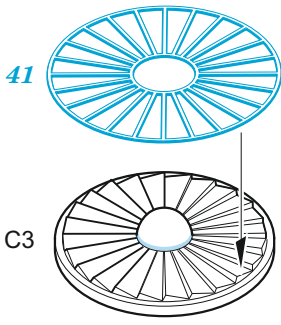

# MiG-25PD

eduard

73 738

1/72

detail set for 1/72 ICM kit • sada detailů pro stavebnici 1/72 ICM

- APPLY EXPRESS MASK AND PAINT BEFORE GLUING  
POUŽIT EXPRESS MASK NABARVIT PŘED SLEPENÍM
- SYMMETRICAL ASSEMBLY  
SYMETRICKÁ MONTÁŽ
- REMOVE  
ODSTRANIT
- GRIND  
OBROUSIT
- DRILL HOLE  
VRTAT OTVOR
- BEND  
OHNOUIT
- OPTION  
VOLBA
- REPLACE  
NAHRADIT
- COLORED ETCHED PARTS  
LEPTANÉ BAREVNÉ DÍLY
- ETCHED PARTS  
LEPTANÉ NEBAREVNÉ DÍLY
- ORIGINAL KIT PARTS  
PŮVODNÍ DÍLY STAVEBNICE

ORIGINAL KIT PARTS  
PŮVODNÍ DÍLY STAVEBNICE

PHOTO-ETCHED PARTS  
LEPTANÉ DÍLY

PARTS TO BE REMOVED  
DÍLY K ODSTRANĚNÍ

FILL  
TMELIT

**2 sets**

D34, D35, D42, D43, D50, D51, D57, D58

D34, D35, D42, D43, D50, D51, D57, D58

2 sets

® C28 / C29  
83 2 pcs.

2 pcs.  
81

F4+F3

D29, H,  
F1, F2, F7

® D52

2 pcs.  
59  
2 pcs.  
60

® D61