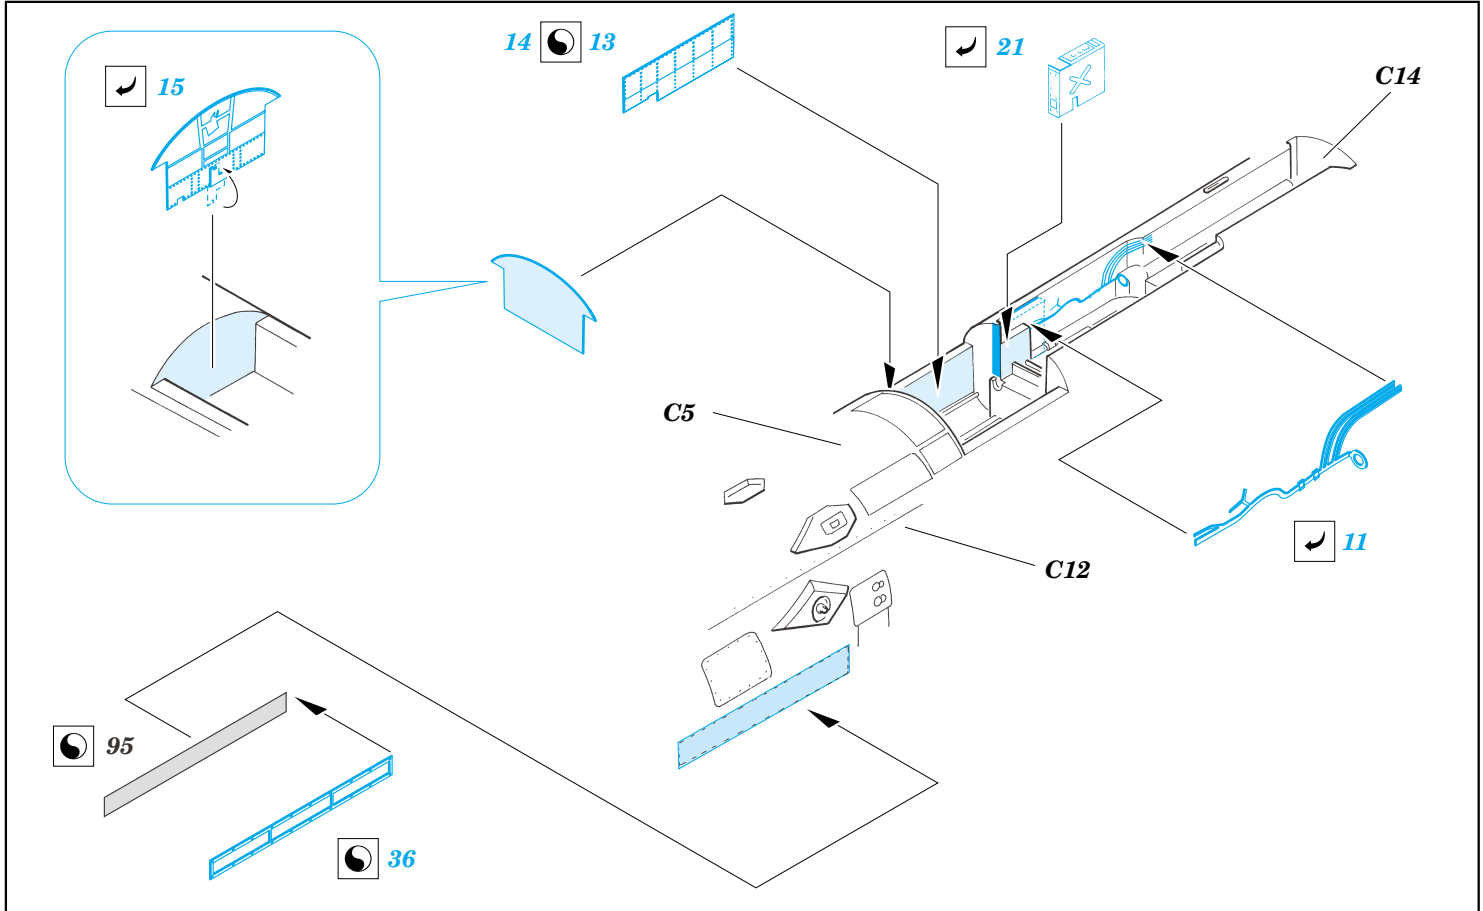

# F-18E Super Hornet exterior

eduard

48 520

1/48 scale detail set for Hasegawa kit • sada detailů pro model 1/48 Hasegawa

- ★ APPLY EXPRESS MASK AND PAINT BEFORE GLUING  
POUŽIT EXPRESS MASK NABARVIT PŘED SLEPENÍM
- ☉ SYMMETRICAL ASSEMBLY  
SYMETRICKÁ MONTÁŽ
- REMOVE  
ODSTRANIT
- ▨ GRIND  
OBROUSIT
- ⊘ DRILL HOLE  
VRTAT OTVOR
- ↪ BEND  
OHNOUT
- ? OPTION  
VOLBA
- Ⓜ REPLACE  
NAHRADIT

ORIGINAL KIT PARTS  
PŮVODNÍ DÍLY STAVEBNICE
  PHOTO-ETCHED PARTS  
LEPTANÉ DÍLY
  PARTS TO BE REMOVED  
DÍLY K ODSTRANĚNÍ
  FILL  
TMELIT

## REFERENCES:

HASEGAWA MECHANICAL No. 1.....F/A-18 Super Hornet  
 D&S Vol.69.....F/A-18E & F/A-18F Super Hornet

wire  
ø0,5x3,5mm