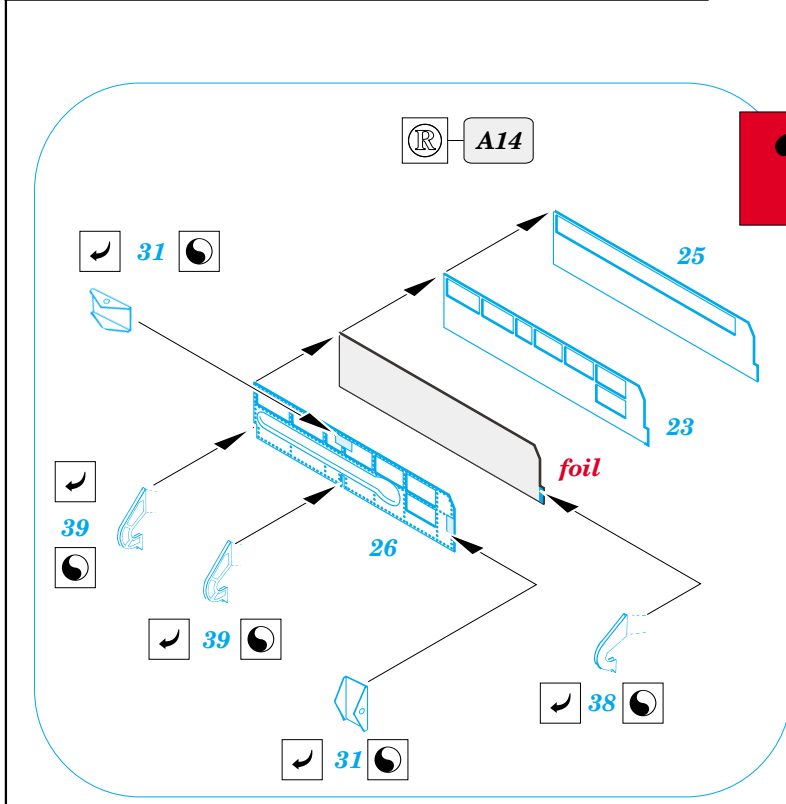

# F-18E Super Hornet exterior

eduard

48 520

1/48 scale detail set for Hasegawa kit • sada detailů pro model 1/48 Hasegawa

- ★ APPLY EXPRESS MASK AND PAINT BEFORE GLUING  
POUŽIT EXPRESS MASK NABARVIT PŘED SLEPENÍM
- ☉ SYMMETRICAL ASSEMBLY  
SYMETRICKÁ MONTÁŽ
- REMOVE  
ODSTRANIT
- ▨ GRIND  
OBROUSIT
- ⊘ DRILL HOLE  
VRTAT OTVOR
- ↪ BEND  
OHNOUT
- ? OPTION  
VOLBA
- Ⓜ REPLACE  
NAHRADIT

ORIGINAL KIT PARTS  
PŮVODNÍ DÍLY STAVEBNICE
  PHOTO-ETCHED PARTS  
LEPTANÉ DÍLY
  PARTS TO BE REMOVED  
DÍLY K ODSTRANĚNÍ
  FILL  
TMELIT

## REFERENCES:

HASEGAWA MECHANICAL No. 1.....F/A-18 Super Hornet  
 D&S Vol.69.....F/A-18E & F/A-18F Super Hornet

wire  
ø0,5x3,5mm