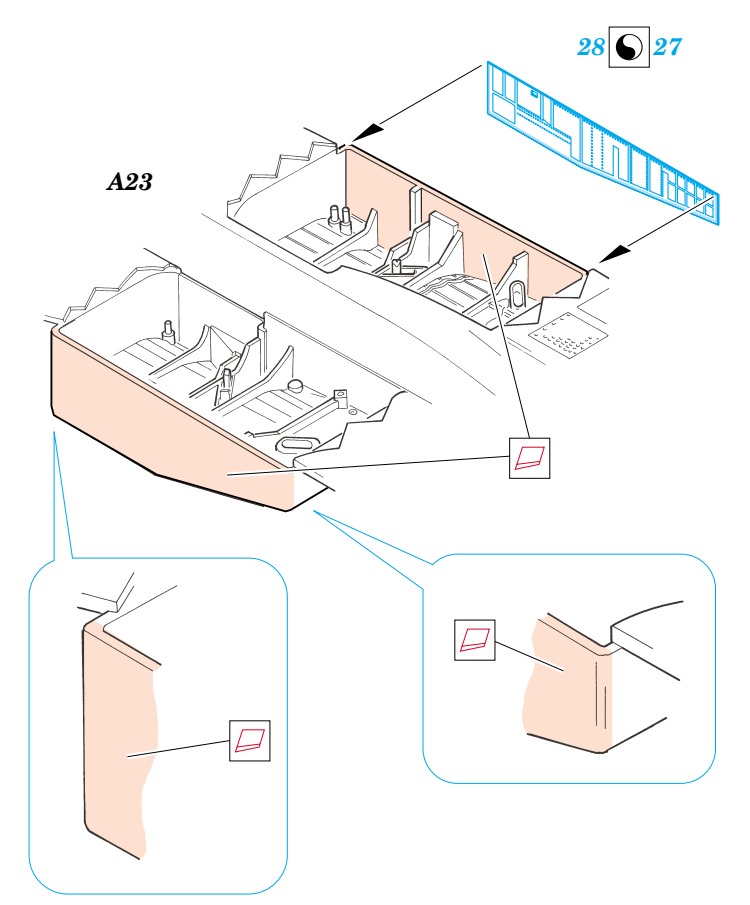

# F-18E Super Hornet exterior

eduard

48 520

1/48 scale detail set for Hasegawa kit • sada detailů pro model 1/48 Hasegawa

- ★ APPLY EXPRESS MASK AND PAINT BEFORE GLUING  
POUŽIT EXPRESS MASK NABARVIT PŘED SLEPENÍM
- ☉ SYMMETRICAL ASSEMBLY  
SYMETRICKÁ MONTÁŽ
- REMOVE  
ODSTRANIT
- ▨ GRIND  
OBROUSIT
- ⊘ DRILL HOLE  
VRTAT OTVOR
- ↪ BEND  
OHNOUT
- ? OPTION  
VOLBA
- Ⓜ REPLACE  
NAHRADIT

ORIGINAL KIT PARTS  
PŮVODNÍ DÍLY STAVEBNICE
  PHOTO-ETCHED PARTS  
LEPTANÉ DÍLY
  PARTS TO BE REMOVED  
DÍLY K ODSTRANĚNÍ
  FILL  
TMELIT

## REFERENCES:

HASEGAWA MECHANICAL No. 1.....F/A-18 Super Hornet  
 D&S Vol.69.....F/A-18E & F/A-18F Super Hornet

wire  
ø0,5x3,5mm