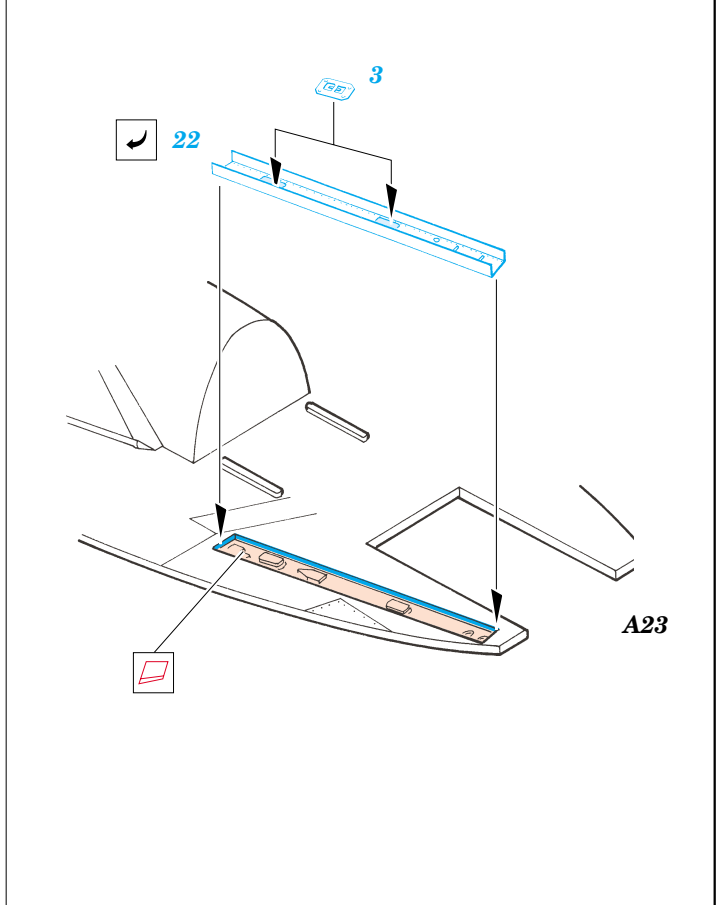

# F-18E Super Hornet exterior

eduard

48 520

1/48 scale detail set for Hasegawa kit • sada detailů pro model 1/48 Hasegawa

- ★ APPLY EXPRESS MASK AND PAINT BEFORE GLUING  
POUŽIT EXPRESS MASK NABARVIT PŘED SLEPENÍM
- ☉ SYMMETRICAL ASSEMBLY  
SYMETRICKÁ MONTÁŽ
- REMOVE  
ODSTRANIT
- ▨ GRIND  
OBROUSIT
- ⊘ DRILL HOLE  
VRTAT OTVOR
- ↪ BEND  
OHNOUT
- ? OPTION  
VOLBA
- Ⓜ REPLACE  
NAHRADIT

ORIGINAL KIT PARTS  
PŮVODNÍ DÍLY STAVEBNICE
  PHOTO-ETCHED PARTS  
LEPTANÉ DÍLY
  PARTS TO BE REMOVED  
DÍLY K ODSTRANĚNÍ
  FILL  
TMELIT

## REFERENCES:

HASEGAWA MECHANICAL No. 1.....F/A-18 Super Hornet  
 D&S Vol.69.....F/A-18E & F/A-18F Super Hornet

wire  
ø0,5x3,5mm