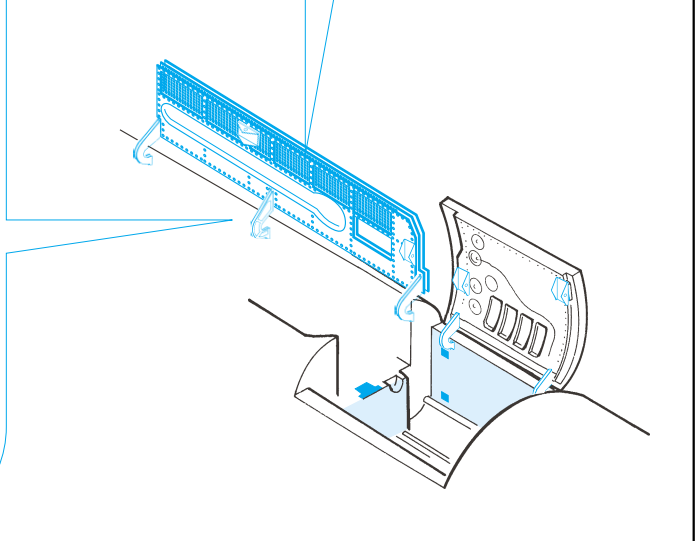

# F-18E Super Hornet exterior

eduard

48 520

1/48 scale detail set for Hasegawa kit • sada detailů pro model 1/48 Hasegawa

- ★ APPLY EXPRESS MASK AND PAINT BEFORE GLUING  
POUŽIT EXPRESS MASK NABARVIT PŘED SLEPENÍM
- ☉ SYMMETRICAL ASSEMBLY  
SYMETRICKÁ MONTÁŽ
- REMOVE  
ODSTRANIT
- ▨ GRIND  
OBROUSIT
- ⊘ DRILL HOLE  
VRTAT OTVOR
- ↪ BEND  
OHNOUT
- ? OPTION  
VOLBA
- Ⓜ REPLACE  
NAHRADIT

ORIGINAL KIT PARTS  
PŮVODNÍ DÍLY STAVEBNICE
  PHOTO-ETCHED PARTS  
LEPTANÉ DÍLY
  PARTS TO BE REMOVED  
DÍLY K ODSTRANĚNÍ
  FILL  
TMELIT

## REFERENCES:

HASEGAWA MECHANICAL No. 1.....F/A-18 Super Hornet  
 D&S Vol.69.....F/A-18E & F/A-18F Super Hornet

wire  
ø0,5x3,5mm