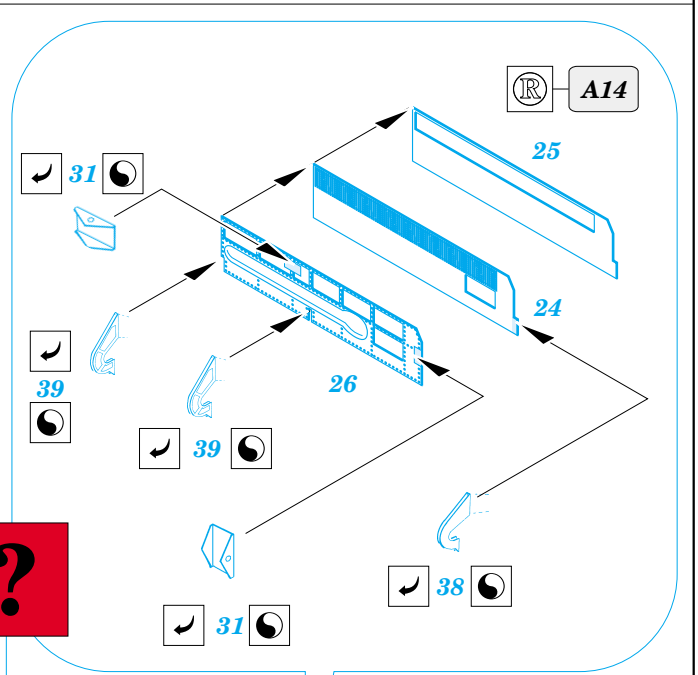

# F-18E Super Hornet exterior

eduard

48 520

1/48 scale detail set for Hasegawa kit • sada detailů pro model 1/48 Hasegawa

- ★ APPLY EXPRESS MASK AND PAINT BEFORE GLUING  
POUŽIT EXPRESS MASK NABARVIT PŘED SLEPENÍM
- ☉ SYMMETRICAL ASSEMBLY  
SYMETRICKÁ MONTÁŽ
- REMOVE  
ODSTRANIT
- ▨ GRIND  
OBROUSIT
- ⊘ DRILL HOLE  
VRTAT OTVOR
- ↪ BEND  
OHNOUT
- ? OPTION  
VOLBA
- Ⓜ REPLACE  
NAHRADIT

ORIGINAL KIT PARTS  
PŮVODNÍ DÍLY STAVEBNICE
  PHOTO-ETCHED PARTS  
LEPTANÉ DÍLY
  PARTS TO BE REMOVED  
DÍLY K ODSTRANĚNÍ
  FILL  
TMELIT

## REFERENCES:

HASEGAWA MECHANICAL No. 1.....F/A-18 Super Hornet  
 D&S Vol.69.....F/A-18E & F/A-18F Super Hornet

wire  
ø0,5x3,5mm