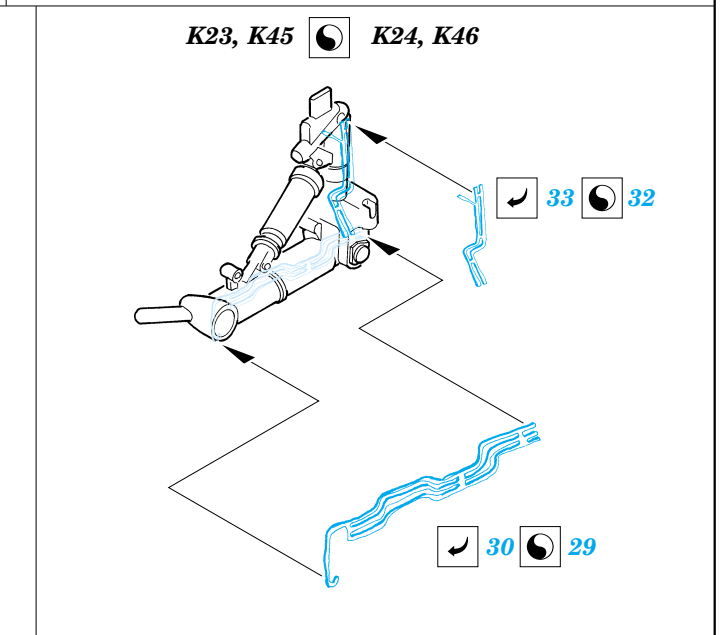

# F-18E Super Hornet exterior

eduard

48 520

1/48 scale detail set for Hasegawa kit • sada detailů pro model 1/48 Hasegawa

- ★ APPLY EXPRESS MASK AND PAINT BEFORE GLUING  
POUŽIT EXPRESS MASK NABARVIT PŘED SLEPENÍM
- ☉ SYMMETRICAL ASSEMBLY  
SYMETRICKÁ MONTÁŽ
- REMOVE  
ODSTRANIT
- ▨ GRIND  
OBROUSIT
- ⊘ DRILL HOLE  
VRTAT OTVOR
- ↪ BEND  
OHNOUT
- ? OPTION  
VOLBA
- Ⓜ REPLACE  
NAHRADIT

ORIGINAL KIT PARTS  
PŮVODNÍ DÍLY STAVEBNICE
  PHOTO-ETCHED PARTS  
LEPTANÉ DÍLY
  PARTS TO BE REMOVED  
DÍLY K ODSTRANĚNÍ
  FILL  
TMELIT

## REFERENCES:

HASEGAWA MECHANICAL No. 1.....F/A-18 Super Hornet  
 D&S Vol.69.....F/A-18E & F/A-18F Super Hornet

wire  
ø0,5x3,5mm