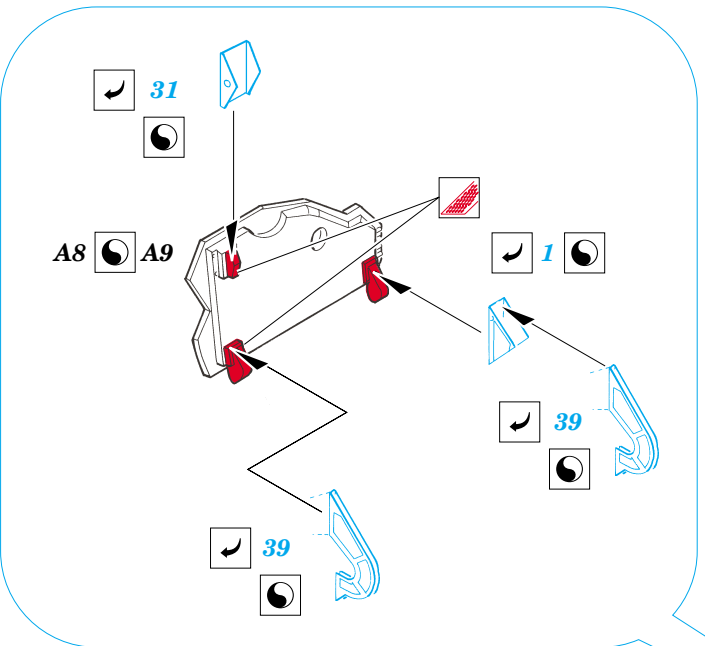

# F-18E Super Hornet exterior

eduard

48 520

1/48 scale detail set for Hasegawa kit • sada detailů pro model 1/48 Hasegawa

- ★ APPLY EXPRESS MASK AND PAINT BEFORE GLUING  
POUŽIT EXPRESS MASK NABARVIT PŘED SLEPENÍM
- ☉ SYMMETRICAL ASSEMBLY  
SYMETRICKÁ MONTÁŽ
- REMOVE  
ODSTRANIT
- ▨ GRIND  
OBROUSIT
- ⊘ DRILL HOLE  
VRTAT OTVOR
- ↪ BEND  
OHNOUT
- ? OPTION  
VOLBA
- Ⓜ REPLACE  
NAHRADIT

ORIGINAL KIT PARTS  
PŮVODNÍ DÍLY STAVEBNICE
  PHOTO-ETCHED PARTS  
LEPTANÉ DÍLY
  PARTS TO BE REMOVED  
DÍLY K ODSTRANĚNÍ
  FILL  
TMELIT

## REFERENCES:

HASEGAWA MECHANICAL No. 1.....F/A-18 Super Hornet  
 D&S Vol.69.....F/A-18E & F/A-18F Super Hornet

wire  
ø0,5x3,5mm