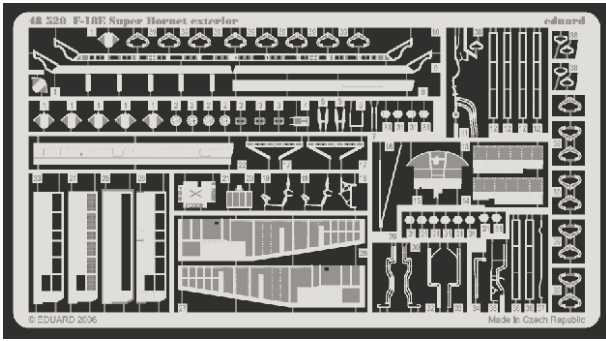

# F-18E Super Hornet exterior

eduard

48 520

1/48 scale detail set for Hasegawa kit • sada detailů pro model 1/48 Hasegawa

- ★ APPLY EXPRESS MASK AND PAINT BEFORE GLUING  
POUŽIT EXPRESS MASK NABARVIT PŘED SLEPENÍM
- ☉ SYMMETRICAL ASSEMBLY  
SYMETRICKÁ MONTÁŽ
- REMOVE  
ODSTRANIT
- ▨ GRIND  
OBROUSIT
- ⊘ DRILL HOLE  
VRTAT OTVOR
- ↪ BEND  
OHNOUT
- ? OPTION  
VOLBA
- Ⓜ REPLACE  
NAHRADIT

ORIGINAL KIT PARTS  
PŮVODNÍ DÍLY STAVEBNICE
  PHOTO-ETCHED PARTS  
LEPTANÉ DÍLY
  PARTS TO BE REMOVED  
DÍLY K ODSTRANĚNÍ
  FILL  
TMELIT

## REFERENCES:

HASEGAWA MECHANICAL No. 1.....F/A-18 Super Hornet  
 D&S Vol.69.....F/A-18E & F/A-18F Super Hornet

wire  
ø0,5x3,5mm