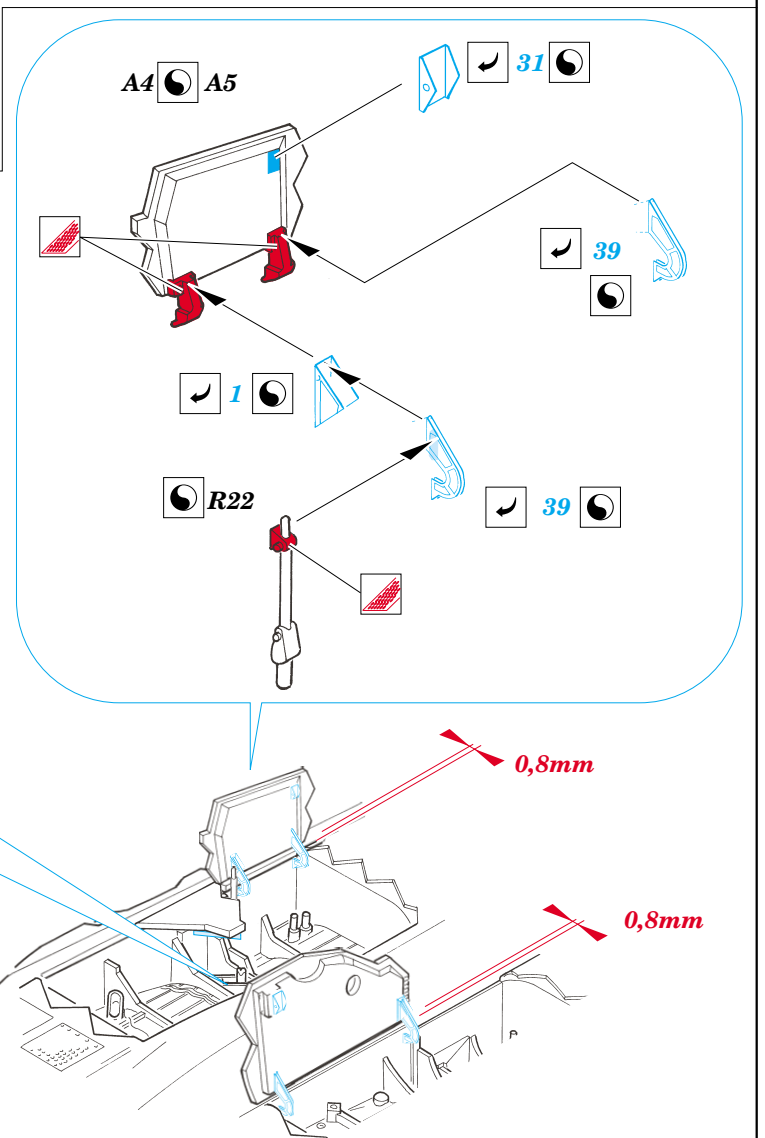

# F-18E Super Hornet exterior

eduard

48 520

1/48 scale detail set for Hasegawa kit • sada detailů pro model 1/48 Hasegawa

- ★ APPLY EXPRESS MASK AND PAINT BEFORE GLUING  
POUŽIT EXPRESS MASK NABARVIT PŘED SLEPENÍM
- ☉ SYMMETRICAL ASSEMBLY  
SYMETRICKÁ MONTÁŽ
- REMOVE  
ODSTRANIT
- ▨ GRIND  
OBROUSIT
- ⊘ DRILL HOLE  
VRTAT OTVOR
- ↪ BEND  
OHNOUT
- ? OPTION  
VOLBA
- Ⓜ REPLACE  
NAHRADIT

ORIGINAL KIT PARTS  
PŮVODNÍ DÍLY STAVEBNICE
  PHOTO-ETCHED PARTS  
LEPTANÉ DÍLY
  PARTS TO BE REMOVED  
DÍLY K ODSTRANĚNÍ
  FILL  
TMELIT

## REFERENCES:

HASEGAWA MECHANICAL No. 1.....F/A-18 Super Hornet  
 D&S Vol.69.....F/A-18E & F/A-18F Super Hornet

wire  
ø0,5x3,5mm