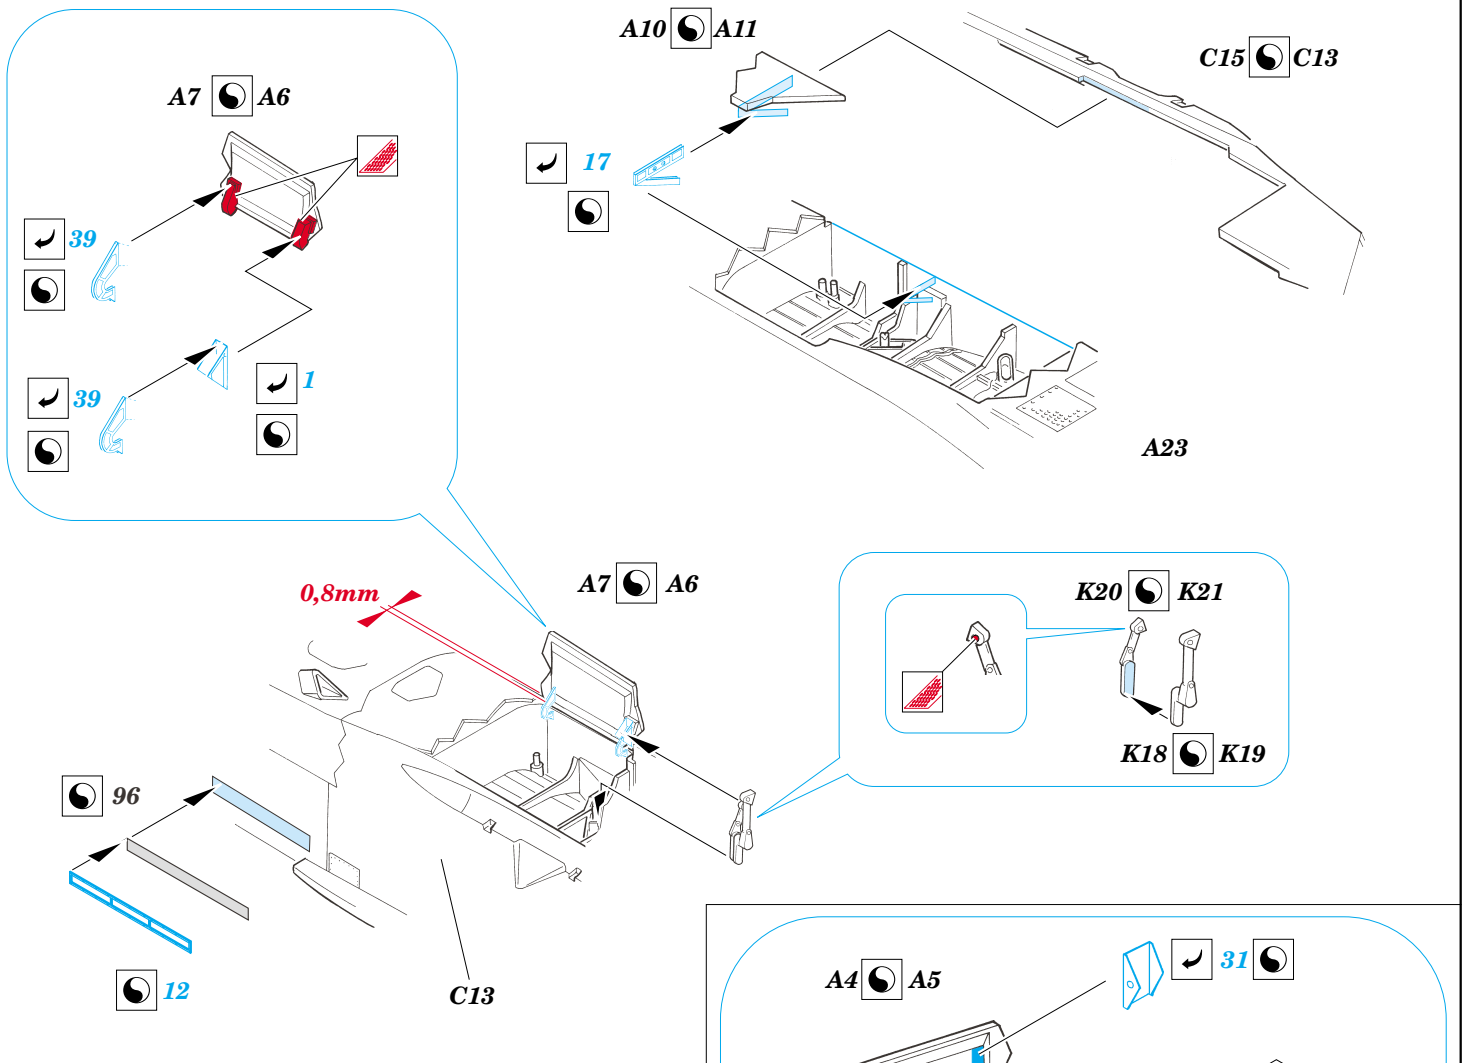

# F-18E Super Hornet exterior

eduard

48 520

1/48 scale detail set for Hasegawa kit • sada detailů pro model 1/48 Hasegawa

- ★ APPLY EXPRESS MASK AND PAINT BEFORE GLUING  
POUŽIT EXPRESS MASK NABARVIT PŘED SLEPENÍM
- ☉ SYMMETRICAL ASSEMBLY  
SYMETRICKÁ MONTÁŽ
- REMOVE  
ODSTRANIT
- ▨ GRIND  
OBROUSIT
- ⊘ DRILL HOLE  
VRTAT OTVOR
- ↪ BEND  
OHNOUT
- ? OPTION  
VOLBA
- Ⓜ REPLACE  
NAHRADIT

ORIGINAL KIT PARTS  
PŮVODNÍ DÍLY STAVEBNICE
  PHOTO-ETCHED PARTS  
LEPTANÉ DÍLY
  PARTS TO BE REMOVED  
DÍLY K ODSTRANĚNÍ
  FILL  
TMELIT

## REFERENCES:

HASEGAWA MECHANICAL No. 1.....F/A-18 Super Hornet  
 D&S Vol.69.....F/A-18E & F/A-18F Super Hornet

wire  
ø0,5x3,5mm