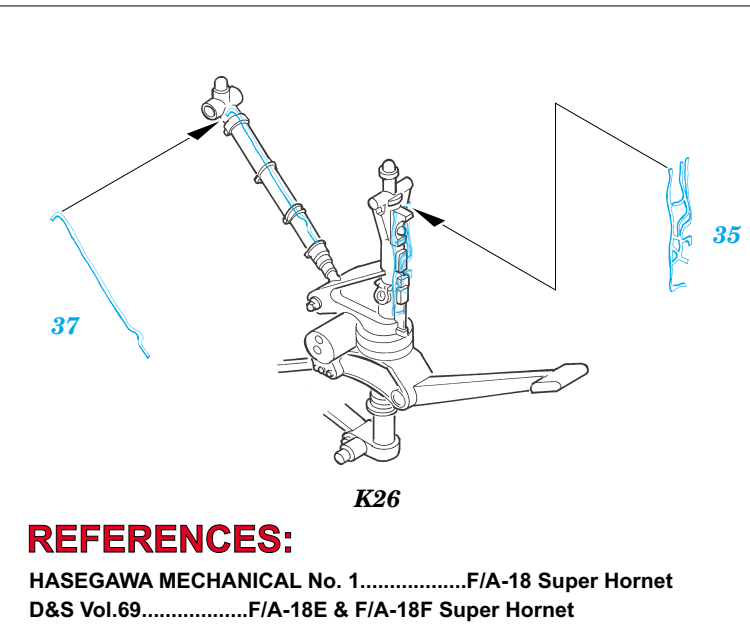

# F-18E Super Hornet exterior

eduard

48 520

1/48 scale detail set for Hasegawa kit • sada detailů pro model 1/48 Hasegawa

- ★ APPLY EXPRESS MASK AND PAINT BEFORE GLUING  
POUŽIT EXPRESS MASK NABARVIT PŘED SLEPENÍM
- ☉ SYMMETRICAL ASSEMBLY  
SYMETRICKÁ MONTÁŽ
- REMOVE  
ODSTRANIT
- ▨ GRIND  
OBROUSIT
- ⊘ DRILL HOLE  
VRTAT OTVOR
- ↪ BEND  
OHNOUT
- ? OPTION  
VOLBA
- Ⓜ REPLACE  
NAHRADIT

ORIGINAL KIT PARTS  
PŮVODNÍ DÍLY STAVEBNICE
  PHOTO-ETCHED PARTS  
LEPTANÉ DÍLY
  PARTS TO BE REMOVED  
DÍLY K ODSTRANĚNÍ
  FILL  
TMELIT

## REFERENCES:

HASEGAWA MECHANICAL No. 1.....F/A-18 Super Hornet  
 D&S Vol.69.....F/A-18E & F/A-18F Super Hornet

wire  
ø0,5x3,5mm