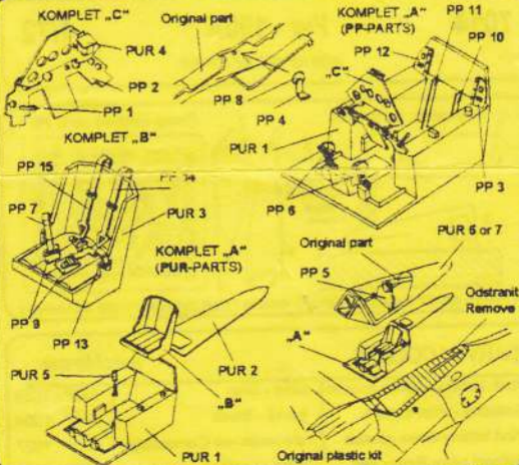

Detailní doplnková sada
Detail complementary set

No 7014

1/72

Fw - 190A

Interior set for Revell

7014

Fw - 190A

1/72

Interior set for Revell

K lepení použít kyanoakrylátový lepidlo ! Use cyanoacrylate adhesive !

BARVY / COLORS

AeroMaster

Vnitř. kabiny-Interior cockpit	šedá - Gray	AMP - 1058
Sedačka - Pilot buttom	černá - Black	AMP - 1004
Kryt kabiny-Case cockpit	dle mask -as Camouflage	AMP - 1027
Upínací pásy-Safety belt	kůže - Leather	AMP - 1103