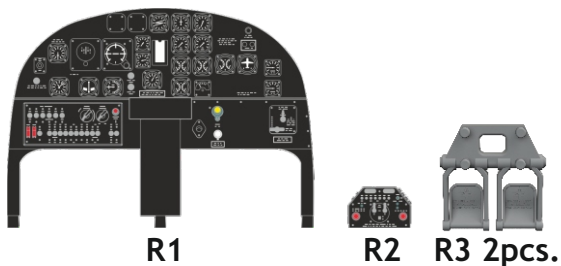

Loök

POZOR! OBSAHUJE DROBNÉ A OSTRÉ DÍLY
VÝROBEK NENÍ HRAČKOU
 CONTAINS SMALL AND SHARP PARTS
COLLECTORS' ITEM · NOT A TOY

This product contains resin and metal detail parts for upgrading scale plastic models. When selecting this set make sure that it is for the kit mentioned on the label as these sets are made specifically for that kit. **WARNING!** This set contains small and sharp parts. Work carefully in a ventilated, well-lit room. Safety glasses are recommended. This product is not a toy.

Tento výrobek obsahuje resinové a leptané kovové díly pro úpravu a vylepšení plastického modelu. Při výběru sady kovových detailů zkontrolujte, zda je určena pro model, který chcete upravit. Model, pro který je sada určena, je uveden na titulním štítku.
POZOR! Sada obsahuje malé a ostré díly. Pracujte ve větrané a dobře osvětlené místnosti. Doporučujeme použití ochranných brýlí. Výrobek není hračkou.

| Item # | | Scale Recommended |
|---------------|--------------|-------------------|
| 644206 | B-25J | 1/48 |
| | | HKM |

eduard

- BEND
OHNOUT
- SYMMETRICAL ASSEMBLY
SYMETRICKÁ MONTÁŽ
- GLUE
PŘILEPIT
- REVERSE SIDE
OTOČIT