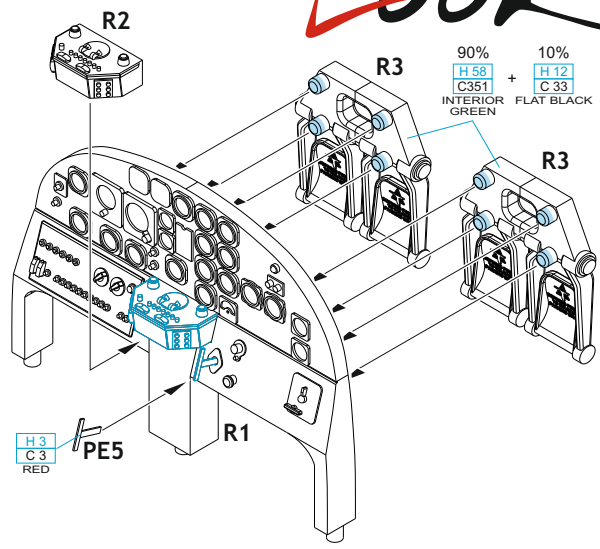

Loök

POZOR! OBSAHUJE DROBNÉ A OSTRÉ DÍLY
VÝROBEK NENÍ HRAČKOU
 CONTAINS SMALL AND SHARP PARTS
COLLECTORS' ITEM · NOT A TOY

This product contains resin and metal detail parts for upgrading scale plastic models. When selecting this set make sure that it is for the kit mentioned on the label as these sets are made specifically for that kit. **WARNING!** This set contains small and sharp parts. Work carefully in a ventilated, well-lit room. Safety glasses are recommended. This product is not a toy.

Tento výrobek obsahuje resinové a leptané kovové díly pro úpravu a vylepšení plastického modelu. Při výběru sady kovových detailů zkontrolujte, zda je určena pro model, který chcete upravit. Model, pro který je sada určena, je uveden na titulním štítku.
POZOR! Sada obsahuje malé a ostré díly. Pracujte ve větrané a dobře osvětlené místnosti. Doporučujeme použití ochranných brýlí. Výrobek není hračkou.

| Item # | | Scale Recommended |
|---------------|--------------|-------------------|
| 644206 | B-25J | 1/48 |
| | | HKM |

eduard

- BEND
OHNOUT
- SYMMETRICAL ASSEMBLY
SYMETRICKÁ MONTÁŽ
- GLUE
PŘILEPIT
- REVERSE SIDE
OTOČIT