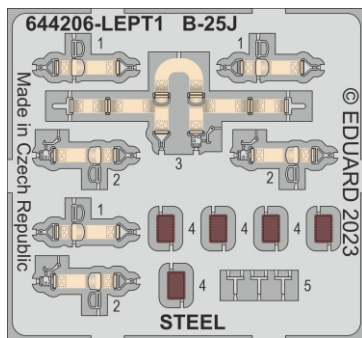

Loök

POZOR! OBSAHUJE DROBNÉ A OSTRÉ DÍLY
VÝROBEK NENÍ HRAČKOU
 CONTAINS SMALL AND SHARP PARTS
COLLECTORS' ITEM · NOT A TOY

This product contains resin and metal detail parts for upgrading scale plastic models. When selecting this set make sure that it is for the kit mentioned on the label as these sets are made specifically for that kit. **WARNING!** This set contains small and sharp parts. Work carefully in a ventilated, well-lit room. Safety glasses are recommended. This product is not a toy.

Tento výrobek obsahuje resinové a leptané kovové díly pro úpravu a vylepšení plastického modelu. Při výběru sady kovových detailů zkontrolujte, zda je určena pro model, který chcete upravit. Model, pro který je sada určena, je uveden na titulním štítku.
POZOR! Sada obsahuje malé a ostré díly. Pracujte ve větrané a dobře osvětlené místnosti. Doporučujeme použití ochranných brýlí. Výrobek není hračkou.

| Item # | | Scale Recommended |
|---------------|--------------|-------------------|
| 644206 | B-25J | 1/48 |
| | | HKM |

eduard

- BEND
OHNOUT
- SYMMETRICAL ASSEMBLY
SYMETRICKÁ MONTÁŽ
- GLUE
PŘILEPIT
- REVERSE SIDE
OTOČIT