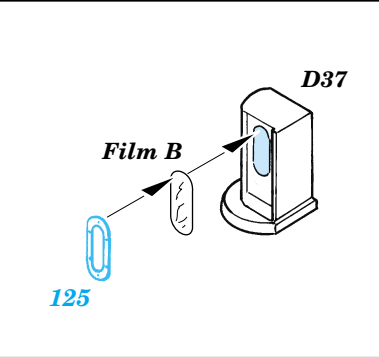

## 35 806

- APPLY EXPRESS MASK AND PAINT BEFORE GLUING  
POUŽÍT EXPRESS MASK NABARVIT PŘED SLEPENÍM
- SYMMETRICAL ASSEMBLY  
SYMETRICKÁ MONTÁŽ
- REMOVE  
ODSTRANIT
- GRIND  
OBROUSIT
- DRILL HOLE  
VRTAT OTVOR
- BEND  
OHNOUT
- OPTION  
VOLBA
- REPLACE  
NAHRADIT

Film

ORIGINAL KIT PARTS  
PŮVODNÍ DÍLY STAVEBNICE

PHOTO-ETCHED PARTS  
LEPTANÉ DÍLY

PARTS TO BE REMOVED  
DÍLY K ODSTRANĚNÍ

FILL  
TMELIT

Film C

B11 B10

References :