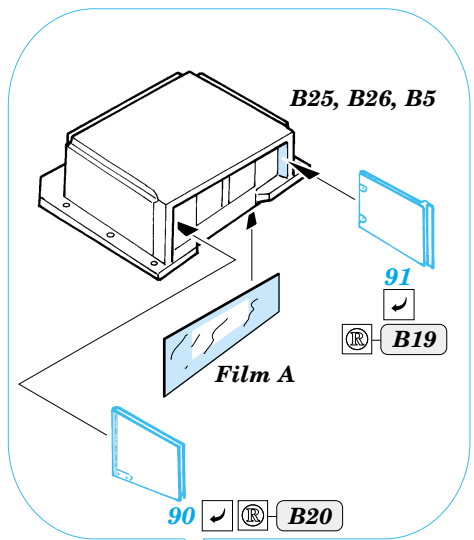

## 35 806

- APPLY EXPRESS MASK AND PAINT BEFORE GLUING  
POUŽÍT EXPRESS MASK NABARVIT PŘED SLEPENÍM
- SYMMETRICAL ASSEMBLY  
SYMETRICKÁ MONTÁŽ
- REMOVE  
ODSTRANIT
- GRIND  
OBROUSIT
- DRILL HOLE  
VRTAT OTVOR
- BEND  
OHNOUT
- OPTION  
VOLBA
- REPLACE  
NAHRADIT

Film

ORIGINAL KIT PARTS  
PŮVODNÍ DÍLY STAVEBNICE

PHOTO-ETCHED PARTS  
LEPTANÉ DÍLY

PARTS TO BE REMOVED  
DÍLY K ODSTRANĚNÍ

FILL  
TMELIT

Film C

B11 B10

References :