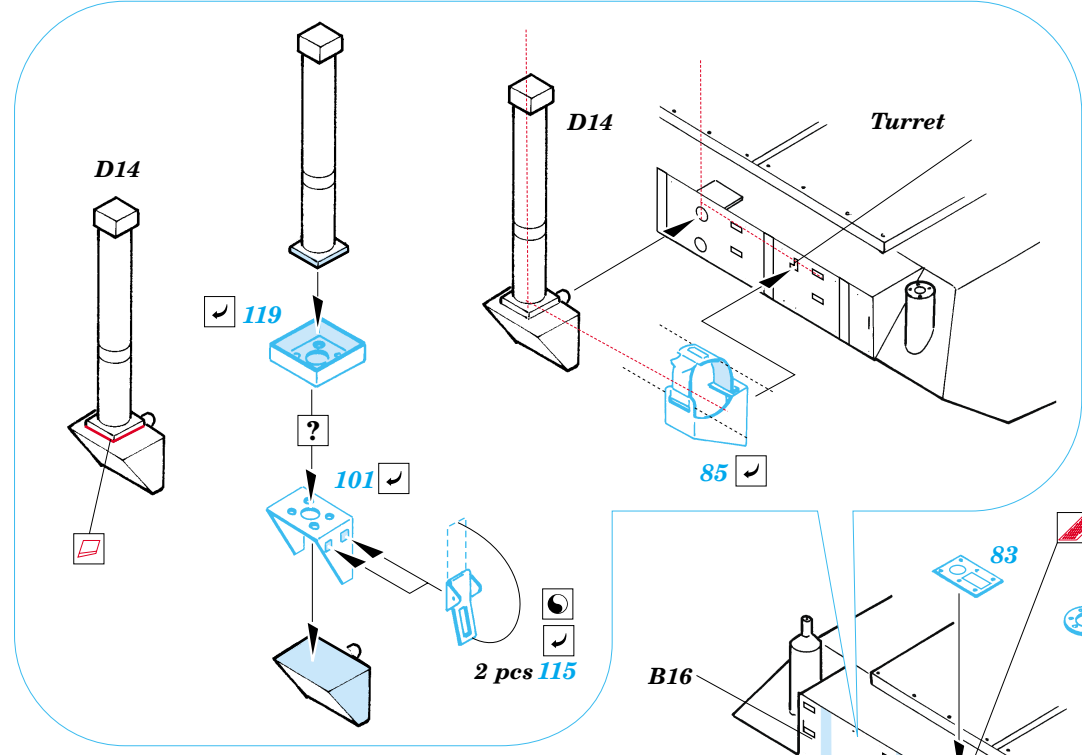

## 35 806

- APPLY EXPRESS MASK AND PAINT BEFORE GLUING  
POUŽÍT EXPRESS MASK NABARVIT PŘED SLEPENÍM
- SYMMETRICAL ASSEMBLY  
SYMETRICKÁ MONTÁŽ
- REMOVE  
ODSTRANIT
- GRIND  
OBROUSIT
- DRILL HOLE  
VRTAT OTVOR
- BEND  
OHNOUT
- OPTION  
VOLBA
- REPLACE  
NAHRADIT

Film

ORIGINAL KIT PARTS  
PŮVODNÍ DÍLY STAVEBNICE

PHOTO-ETCHED PARTS  
LEPTANÉ DÍLY

PARTS TO BE REMOVED  
DÍLY K ODSTRANĚNÍ

FILL  
TMELIT

Film C

B11 B10

References :