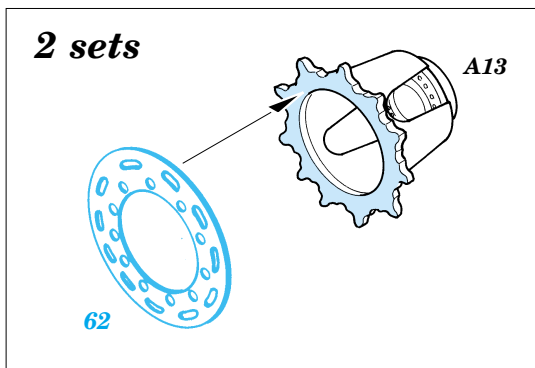

## 35 806

- APPLY EXPRESS MASK AND PAINT BEFORE GLUING  
POUŽÍT EXPRESS MASK NABARVIT PŘED SLEPENÍM
- SYMMETRICAL ASSEMBLY  
SYMETRICKÁ MONTÁŽ
- REMOVE  
ODSTRANIT
- GRIND  
OBROUSIT
- DRILL HOLE  
VRTAT OTVOR
- BEND  
OHNOUT
- OPTION  
VOLBA
- REPLACE  
NAHRADIT

Film

ORIGINAL KIT PARTS  
PŮVODNÍ DÍLY STAVEBNICE

PHOTO-ETCHED PARTS  
LEPTANÉ DÍLY

PARTS TO BE REMOVED  
DÍLY K ODSTRANĚNÍ

FILL  
TMELIT

Film C

B11 B10

References :