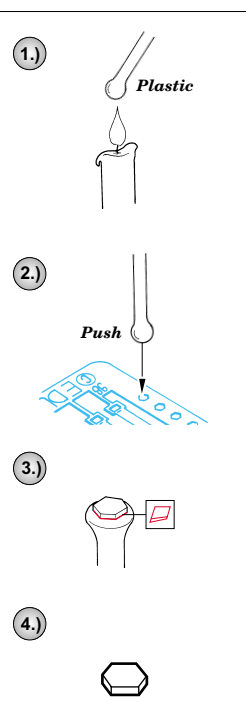

## 35 806

- APPLY EXPRESS MASK AND PAINT BEFORE GLUING  
POUŽÍT EXPRESS MASK NABARVIT PŘED SLEPENÍM
- SYMMETRICAL ASSEMBLY  
SYMETRICKÁ MONTÁŽ
- REMOVE  
ODSTRANIT
- GRIND  
OBROUSIT
- DRILL HOLE  
VRTAT OTVOR
- BEND  
OHNOUT
- OPTION  
VOLBA
- REPLACE  
NAHRADIT

Film

ORIGINAL KIT PARTS  
PŮVODNÍ DÍLY STAVEBNICE

PHOTO-ETCHED PARTS  
LEPTANÉ DÍLY

PARTS TO BE REMOVED  
DÍLY K ODSTRANĚNÍ

FILL  
TMELIT

Film C

B11 B10

References :