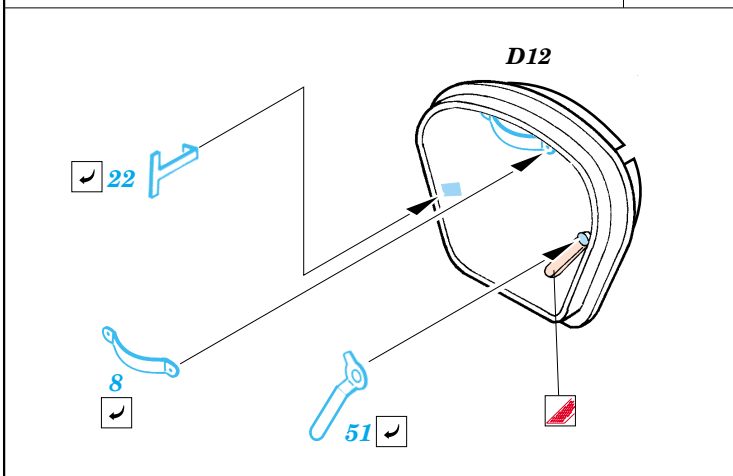

## 35 806

- APPLY EXPRESS MASK AND PAINT BEFORE GLUING  
POUŽÍT EXPRESS MASK NABARVIT PŘED SLEPENÍM
- SYMMETRICAL ASSEMBLY  
SYMETRICKÁ MONTÁŽ
- REMOVE  
ODSTRANIT
- GRIND  
OBROUSIT
- DRILL HOLE  
VRTAT OTVOR
- BEND  
OHNOUT
- OPTION  
VOLBA
- REPLACE  
NAHRADIT

Film

ORIGINAL KIT PARTS  
PŮVODNÍ DÍLY STAVEBNICE

PHOTO-ETCHED PARTS  
LEPTANÉ DÍLY

PARTS TO BE REMOVED  
DÍLY K ODSTRANĚNÍ

FILL  
TMELIT

Film C

B11 B10

References :