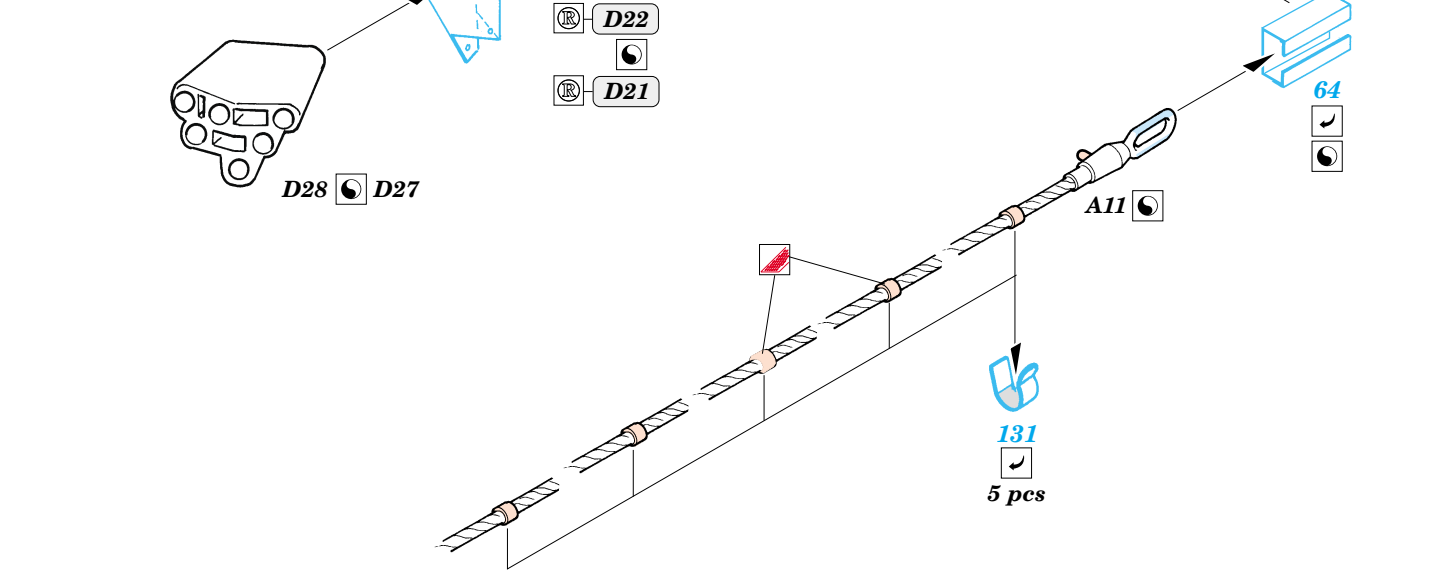

## 35 806

- APPLY EXPRESS MASK AND PAINT BEFORE GLUING  
POUŽÍT EXPRESS MASK NABARVIT PŘED SLEPENÍM
- SYMMETRICAL ASSEMBLY  
SYMETRICKÁ MONTÁŽ
- REMOVE  
ODSTRANIT
- GRIND  
OBROUSIT
- DRILL HOLE  
VRTAT OTVOR
- BEND  
OHNOUT
- OPTION  
VOLBA
- REPLACE  
NAHRADIT

Film

ORIGINAL KIT PARTS  
PŮVODNÍ DÍLY STAVEBNICE

PHOTO-ETCHED PARTS  
LEPTANÉ DÍLY

PARTS TO BE REMOVED  
DÍLY K ODSTRANĚNÍ

FILL  
TMELIT

Film C

B11 B10

References :