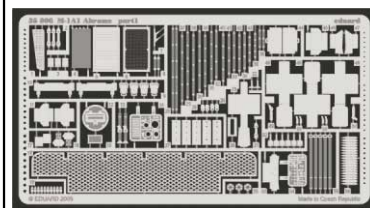

# M-1A1 Abrams

1/35 scale detail set for Academy No.1345 kit • sada detailů pro model 1/35 Academy 1345

## 35 806

- APPLY EXPRESS MASK AND PAINT BEFORE GLUING  
POUŽÍT EXPRESS MASK NABARVIT PŘED SLEPENÍM
- SYMMETRICAL ASSEMBLY  
SYMETRICKÁ MONTÁŽ
- REMOVE  
ODSTRANIT
- GRIND  
OBROUSIT
- DRILL HOLE  
VRTAT OTVOR
- BEND  
OHNOUT
- OPTION  
VOLBA
- REPLACE  
NAHRADIT