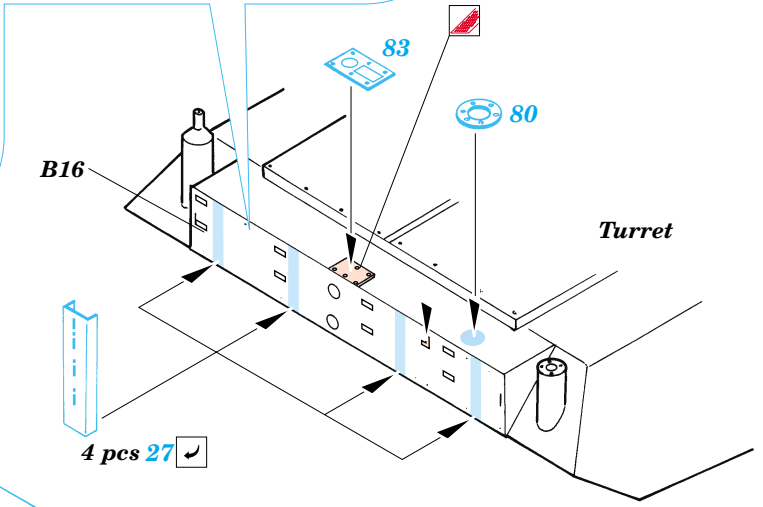

## 35 806

- APPLY EXPRESS MASK AND PAINT BEFORE GLUING  
POUŽÍT EXPRESS MASK NABARVIT PŘED SLEPENÍM
- SYMMETRICAL ASSEMBLY  
SYMETRICKÁ MONTÁŽ
- REMOVE  
ODSTRANIT
- GRIND  
OBROUSIT
- DRILL HOLE  
VRTAT OTVOR
- BEND  
OHNOUT
- OPTION  
VOLBA
- REPLACE  
NAHRADIT

Film

ORIGINAL KIT PARTS  
PŮVODNÍ DÍLY STAVEBNICE

PHOTO-ETCHED PARTS  
LEPTANÉ DÍLY

PARTS TO BE REMOVED  
DÍLY K ODSTRANĚNÍ

FILL  
TMELIT

Film C

B11 B10

References :