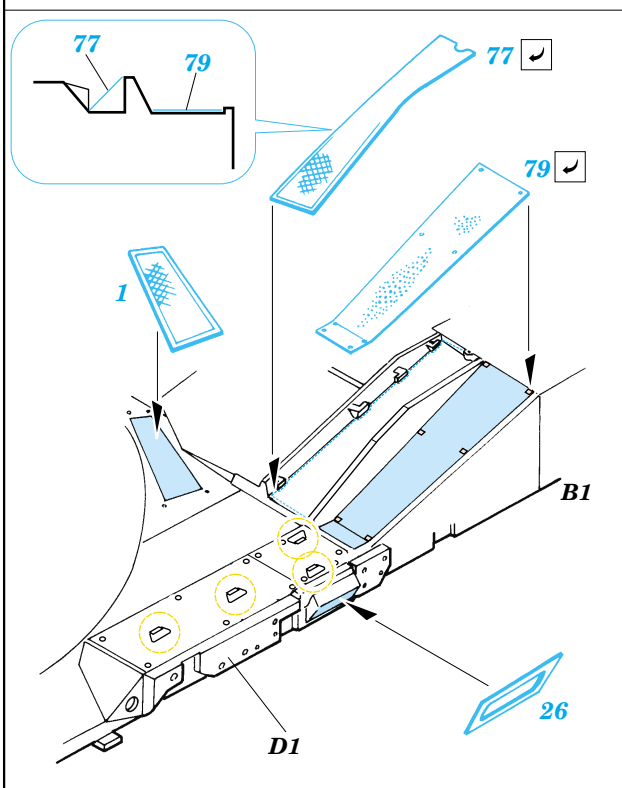

## 35 806

- APPLY EXPRESS MASK AND PAINT BEFORE GLUING  
POUŽÍT EXPRESS MASK NABARVIT PŘED SLEPENÍM
- SYMMETRICAL ASSEMBLY  
SYMETRICKÁ MONTÁŽ
- REMOVE  
ODSTRANIT
- GRIND  
OBROUSIT
- DRILL HOLE  
VRTAT OTVOR
- BEND  
OHNOUT
- OPTION  
VOLBA
- REPLACE  
NAHRADIT

Film

ORIGINAL KIT PARTS  
PŮVODNÍ DÍLY STAVEBNICE

PHOTO-ETCHED PARTS  
LEPTANÉ DÍLY

PARTS TO BE REMOVED  
DÍLY K ODSTRANĚNÍ

FILL  
TMELIT

Film C

B11 B10

References :