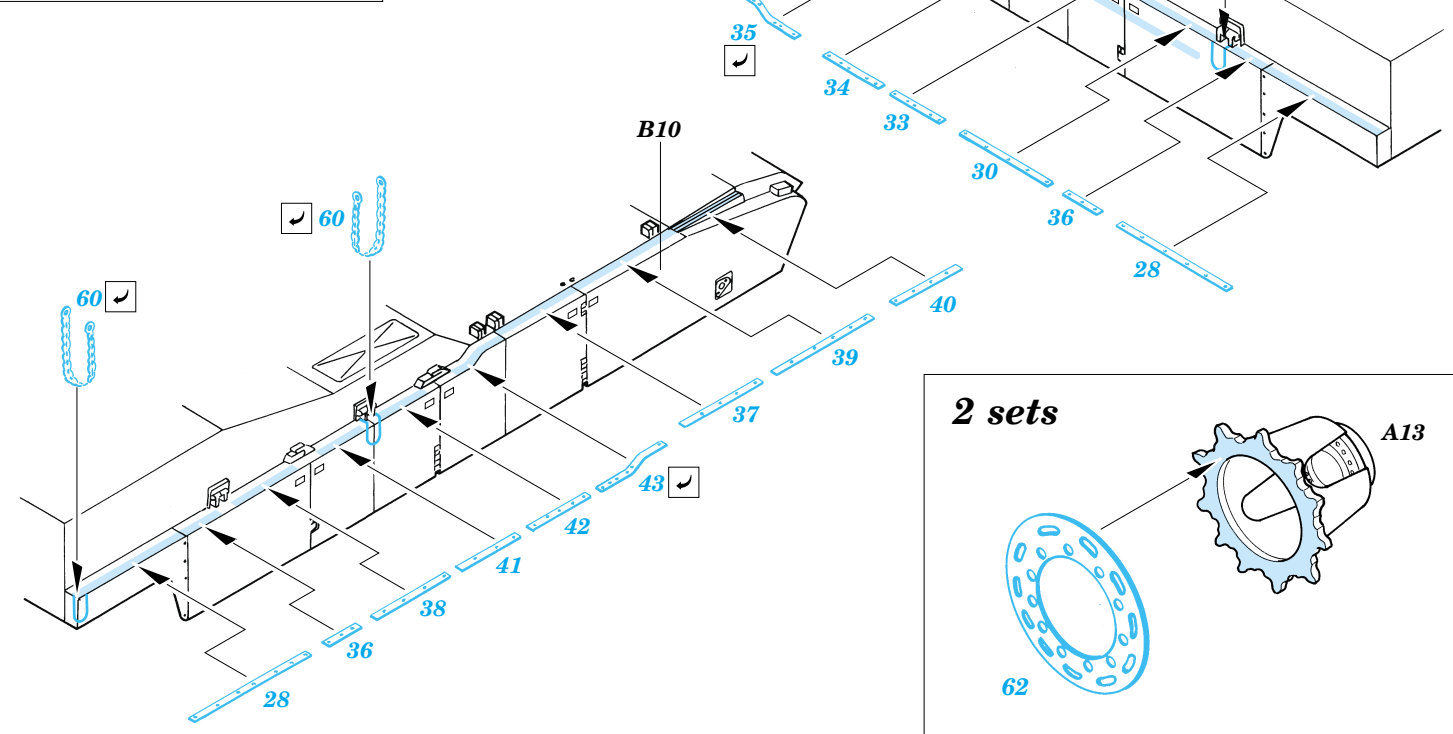

## 35 806

- APPLY EXPRESS MASK AND PAINT BEFORE GLUING  
POUŽÍT EXPRESS MASK NABARVIT PŘED SLEPENÍM
- SYMMETRICAL ASSEMBLY  
SYMETRICKÁ MONTÁŽ
- REMOVE  
ODSTRANIT
- GRIND  
OBROUSIT
- DRILL HOLE  
VRTAT OTVOR
- BEND  
OHNOUT
- OPTION  
VOLBA
- REPLACE  
NAHRADIT

Film

ORIGINAL KIT PARTS  
PŮVODNÍ DÍLY STAVEBNICE

PHOTO-ETCHED PARTS  
LEPTANÉ DÍLY

PARTS TO BE REMOVED  
DÍLY K ODSTRANĚNÍ

FILL  
TMELIT

Film C

B11 B10

References :