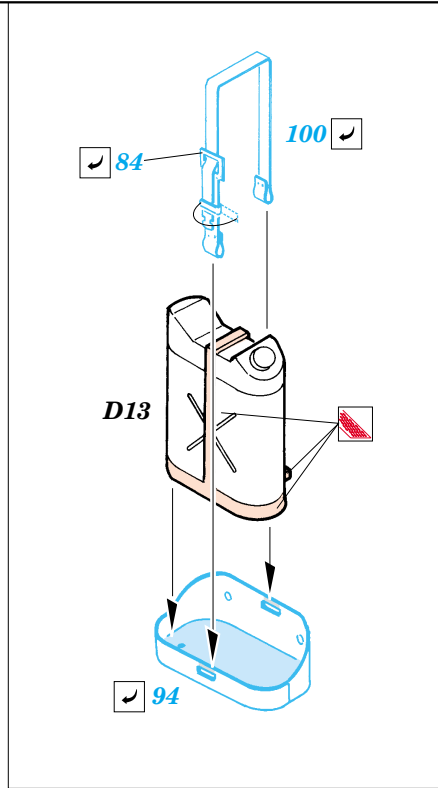

## 35 806

- APPLY EXPRESS MASK AND PAINT BEFORE GLUING  
POUŽÍT EXPRESS MASK NABARVIT PŘED SLEPENÍM
- SYMMETRICAL ASSEMBLY  
SYMETRICKÁ MONTÁŽ
- REMOVE  
ODSTRANIT
- GRIND  
OBROUSIT
- DRILL HOLE  
VRTAT OTVOR
- BEND  
OHNOUT
- OPTION  
VOLBA
- REPLACE  
NAHRADIT

Film

ORIGINAL KIT PARTS  
PŮVODNÍ DÍLY STAVEBNICE

PHOTO-ETCHED PARTS  
LEPTANÉ DÍLY

PARTS TO BE REMOVED  
DÍLY K ODSTRANĚNÍ

FILL  
TMELIT

Film C

B11 B10

References :