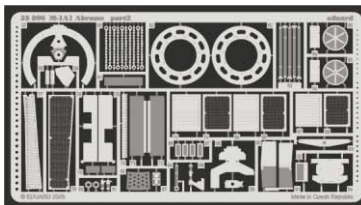

# M-1A1 Abrams

1/35 scale detail set for Academy No.1345 kit • sada detailů pro model 1/35 Academy 1345

## 35 806

- APPLY EXPRESS MASK AND PAINT BEFORE GLUING  
POUŽÍT EXPRESS MASK NABARVIT PŘED SLEPENÍM
- SYMMETRICAL ASSEMBLY  
SYMETRICKÁ MONTÁŽ
- REMOVE  
ODSTRANIT
- GRIND  
OBROUSIT
- DRILL HOLE  
VRTAT OTVOR
- BEND  
OHNOUT
- OPTION  
VOLBA
- REPLACE  
NAHRADIT