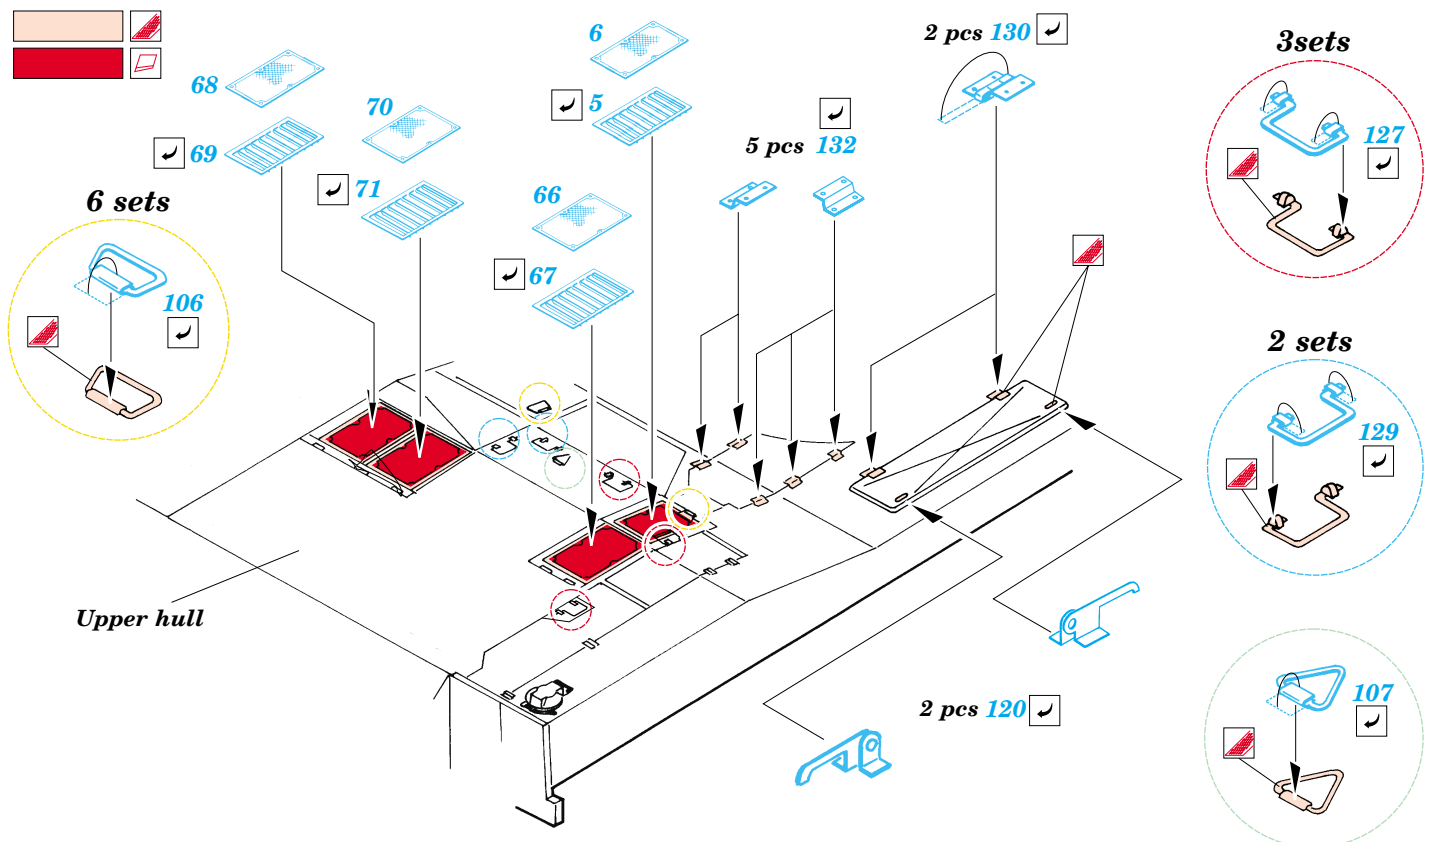

## 35 806

- APPLY EXPRESS MASK AND PAINT BEFORE GLUING  
POUŽÍT EXPRESS MASK NABARVIT PŘED SLEPENÍM
- SYMMETRICAL ASSEMBLY  
SYMETRICKÁ MONTÁŽ
- REMOVE  
ODSTRANIT
- GRIND  
OBROUSIT
- DRILL HOLE  
VRTAT OTVOR
- BEND  
OHNOUT
- OPTION  
VOLBA
- REPLACE  
NAHRADIT

Film

ORIGINAL KIT PARTS  
PŮVODNÍ DÍLY STAVEBNICE

PHOTO-ETCHED PARTS  
LEPTANÉ DÍLY

PARTS TO BE REMOVED  
DÍLY K ODSTRANĚNÍ

FILL  
TMELIT

Film C

B11 B10

References :