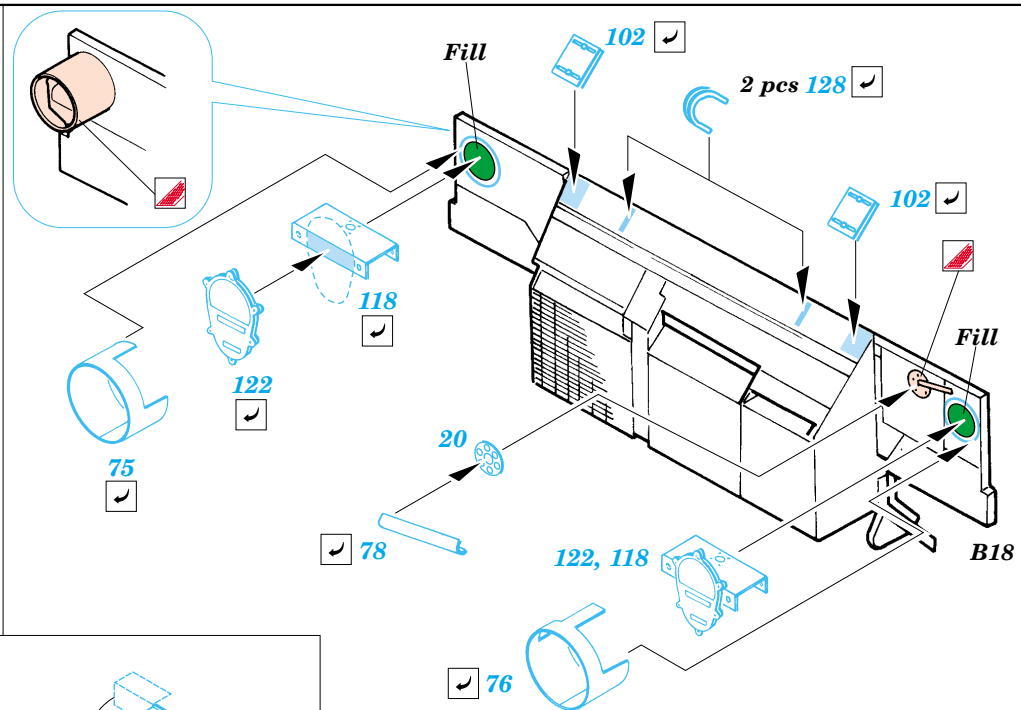

## 35 806

- APPLY EXPRESS MASK AND PAINT BEFORE GLUING  
POUŽÍT EXPRESS MASK NABARVIT PŘED SLEPENÍM
- SYMMETRICAL ASSEMBLY  
SYMETRICKÁ MONTÁŽ
- REMOVE  
ODSTRANIT
- GRIND  
OBROUSIT
- DRILL HOLE  
VRTAT OTVOR
- BEND  
OHNOUT
- OPTION  
VOLBA
- REPLACE  
NAHRADIT

Film

ORIGINAL KIT PARTS  
PŮVODNÍ DÍLY STAVEBNICE

PHOTO-ETCHED PARTS  
LEPTANÉ DÍLY

PARTS TO BE REMOVED  
DÍLY K ODSTRANĚNÍ

FILL  
TMELIT

Film C

B11 B10

References :