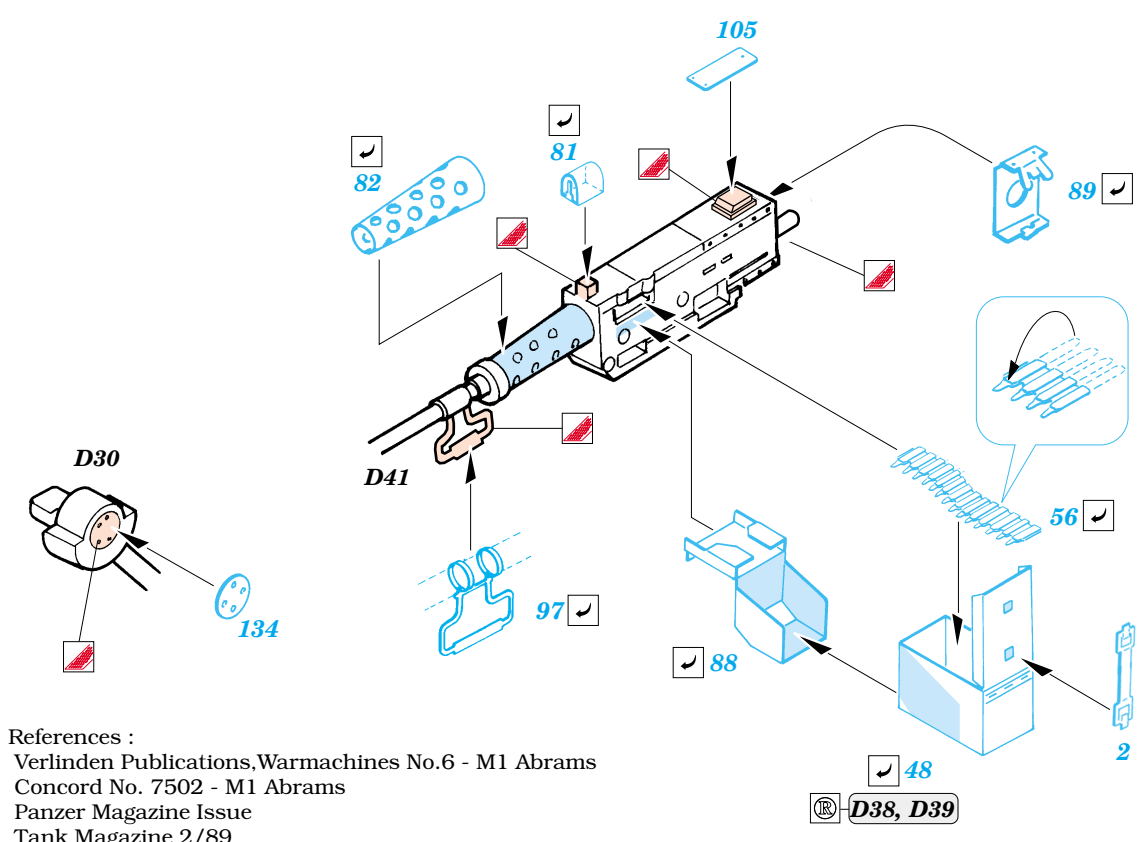

## 35 806

- APPLY EXPRESS MASK AND PAINT BEFORE GLUING  
POUŽÍT EXPRESS MASK NABARVIT PŘED SLEPENÍM
- SYMMETRICAL ASSEMBLY  
SYMETRICKÁ MONTÁŽ
- REMOVE  
ODSTRANIT
- GRIND  
OBROUSIT
- DRILL HOLE  
VRTAT OTVOR
- BEND  
OHNOUT
- OPTION  
VOLBA
- REPLACE  
NAHRADIT

Film

ORIGINAL KIT PARTS  
PŮVODNÍ DÍLY STAVEBNICE

PHOTO-ETCHED PARTS  
LEPTANÉ DÍLY

PARTS TO BE REMOVED  
DÍLY K ODSTRANĚNÍ

FILL  
TMELIT

Film C

B11 B10

References :