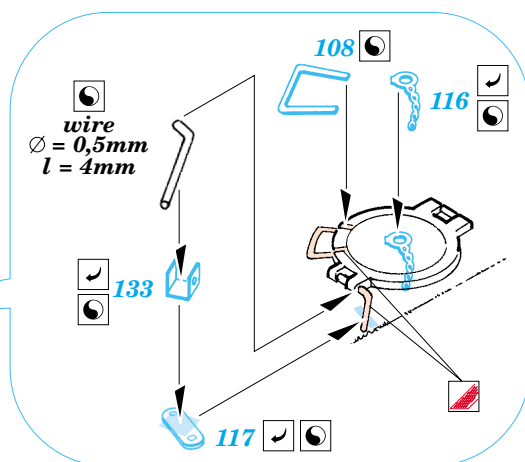

## 35 806

- APPLY EXPRESS MASK AND PAINT BEFORE GLUING  
POUŽÍT EXPRESS MASK NABARVIT PŘED SLEPENÍM
- SYMMETRICAL ASSEMBLY  
SYMETRICKÁ MONTÁŽ
- REMOVE  
ODSTRANIT
- GRIND  
OBROUSIT
- DRILL HOLE  
VRTAT OTVOR
- BEND  
OHNOUT
- OPTION  
VOLBA
- REPLACE  
NAHRADIT

Film

ORIGINAL KIT PARTS  
PŮVODNÍ DÍLY STAVEBNICE

PHOTO-ETCHED PARTS  
LEPTANÉ DÍLY

PARTS TO BE REMOVED  
DÍLY K ODSTRANĚNÍ

FILL  
TMELIT

Film C

B11 B10

References :