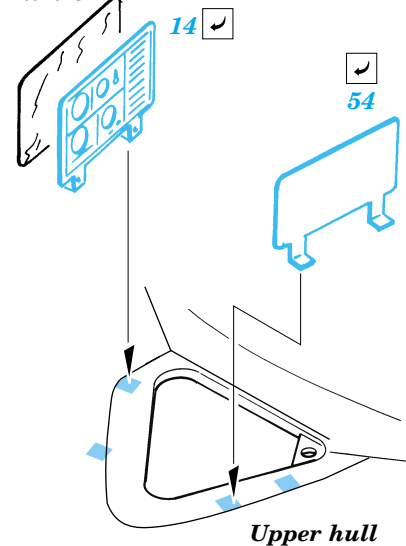

## 35 806

- APPLY EXPRESS MASK AND PAINT BEFORE GLUING  
POUŽÍT EXPRESS MASK NABARVIT PŘED SLEPENÍM
- SYMMETRICAL ASSEMBLY  
SYMETRICKÁ MONTÁŽ
- REMOVE  
ODSTRANIT
- GRIND  
OBROUSIT
- DRILL HOLE  
VRTAT OTVOR
- BEND  
OHNOUT
- OPTION  
VOLBA
- REPLACE  
NAHRADIT

Film

ORIGINAL KIT PARTS  
PŮVODNÍ DÍLY STAVEBNICE

PHOTO-ETCHED PARTS  
LEPTANÉ DÍLY

PARTS TO BE REMOVED  
DÍLY K ODSTRANĚNÍ

FILL  
TMELIT

Film C

B11 B10

References :