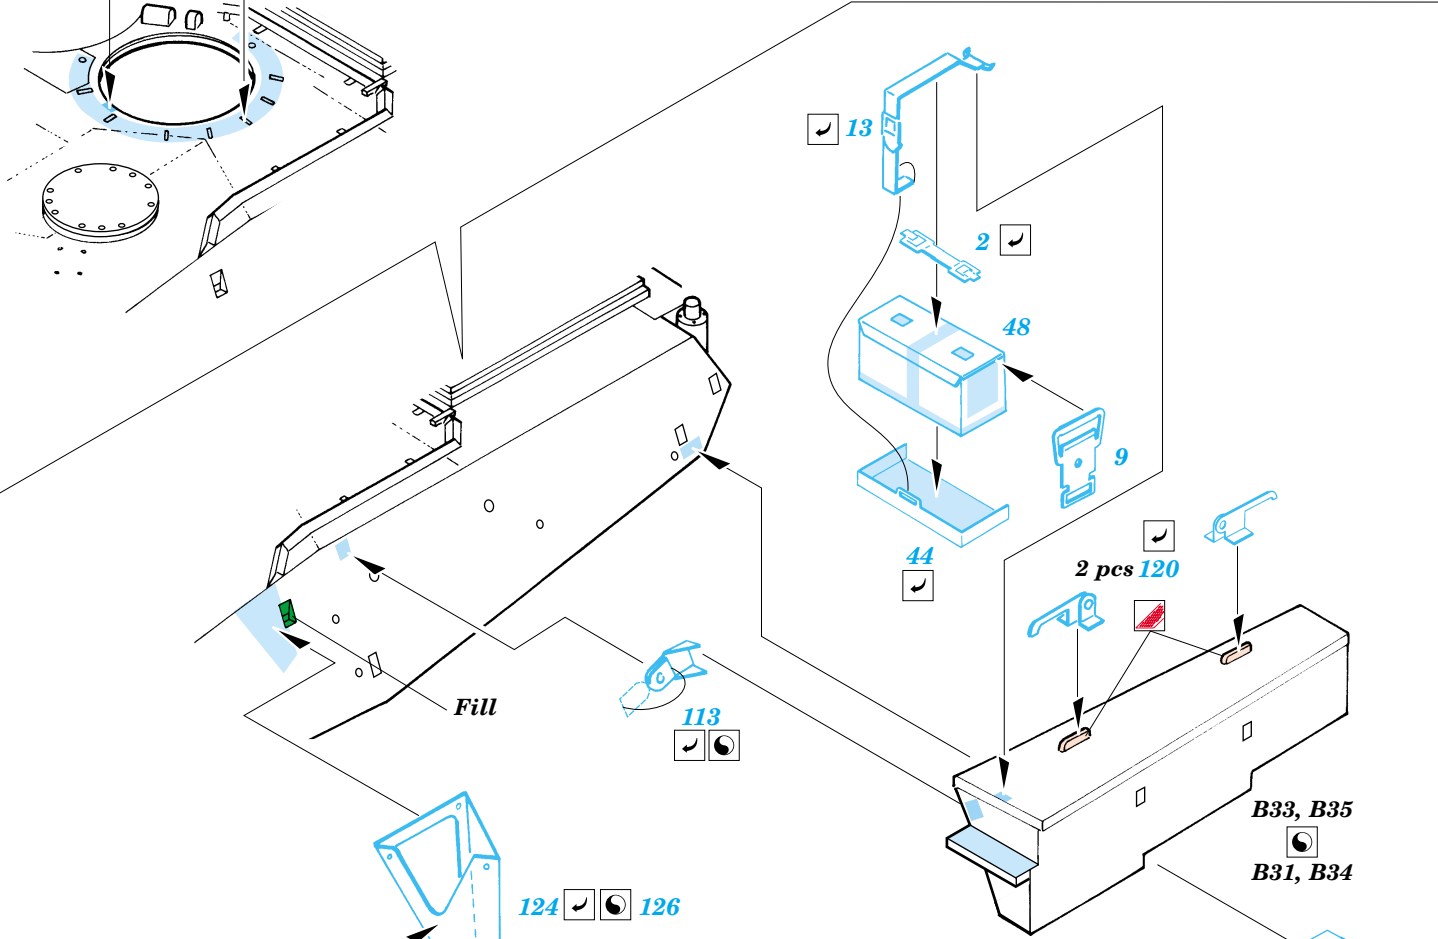

## 35 806

- APPLY EXPRESS MASK AND PAINT BEFORE GLUING  
POUŽÍT EXPRESS MASK NABARVIT PŘED SLEPENÍM
- SYMMETRICAL ASSEMBLY  
SYMETRICKÁ MONTÁŽ
- REMOVE  
ODSTRANIT
- GRIND  
OBROUSIT
- DRILL HOLE  
VRTAT OTVOR
- BEND  
OHNOUT
- OPTION  
VOLBA
- REPLACE  
NAHRADIT

Film

ORIGINAL KIT PARTS  
PŮVODNÍ DÍLY STAVEBNICE

PHOTO-ETCHED PARTS  
LEPTANÉ DÍLY

PARTS TO BE REMOVED  
DÍLY K ODSTRANĚNÍ

FILL  
TMELIT

Film C

B11 B10

References :