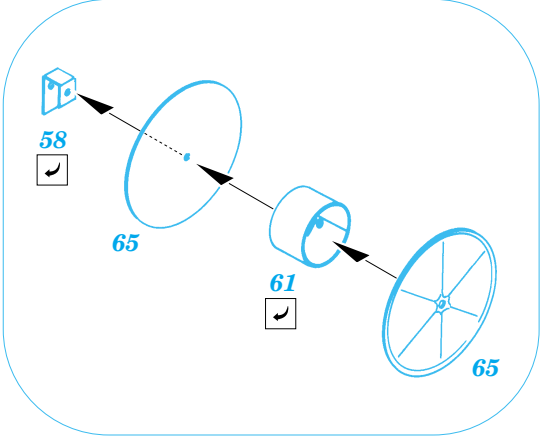

## 35 806

- APPLY EXPRESS MASK AND PAINT BEFORE GLUING  
POUŽÍT EXPRESS MASK NABARVIT PŘED SLEPENÍM
- SYMMETRICAL ASSEMBLY  
SYMETRICKÁ MONTÁŽ
- REMOVE  
ODSTRANIT
- GRIND  
OBROUSIT
- DRILL HOLE  
VRTAT OTVOR
- BEND  
OHNOUT
- OPTION  
VOLBA
- REPLACE  
NAHRADIT

Film

ORIGINAL KIT PARTS  
PŮVODNÍ DÍLY STAVEBNICE

PHOTO-ETCHED PARTS  
LEPTANÉ DÍLY

PARTS TO BE REMOVED  
DÍLY K ODSTRANĚNÍ

FILL  
TMELIT

Film C

B11 B10

References :