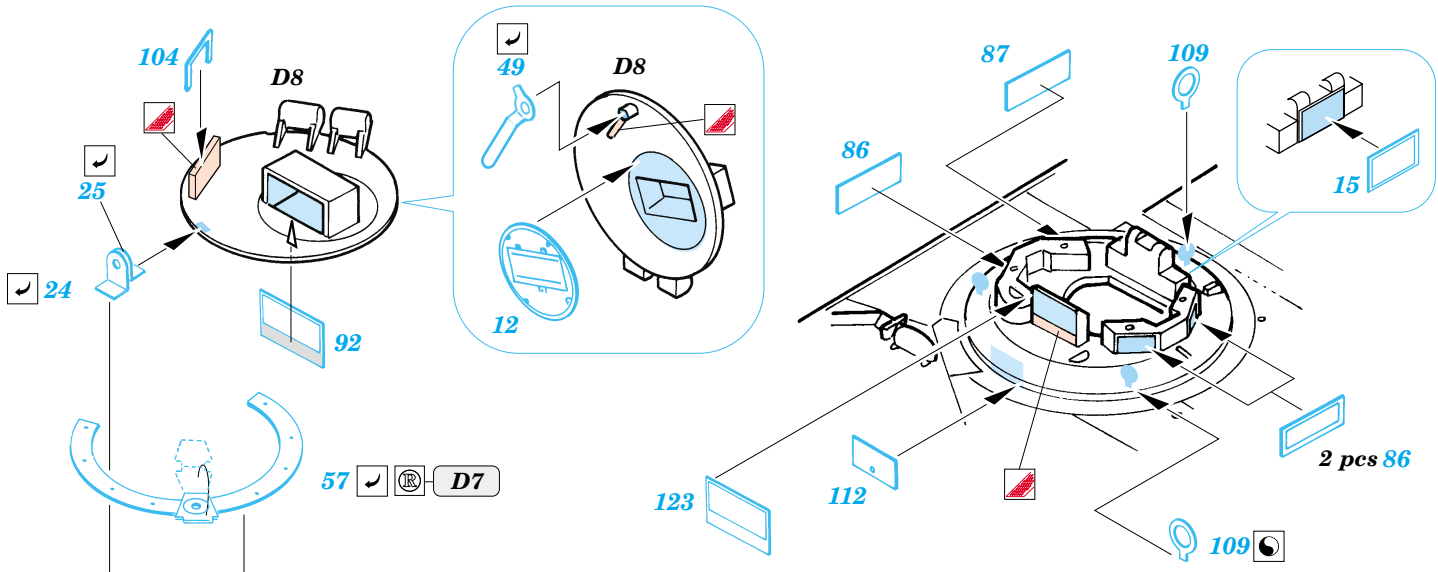

## 35 806

- APPLY EXPRESS MASK AND PAINT BEFORE GLUING  
POUŽÍT EXPRESS MASK NABARVIT PŘED SLEPENÍM
- SYMMETRICAL ASSEMBLY  
SYMETRICKÁ MONTÁŽ
- REMOVE  
ODSTRANIT
- GRIND  
OBROUSIT
- DRILL HOLE  
VRTAT OTVOR
- BEND  
OHNOUT
- OPTION  
VOLBA
- REPLACE  
NAHRADIT

Film

ORIGINAL KIT PARTS  
PŮVODNÍ DÍLY STAVEBNICE

PHOTO-ETCHED PARTS  
LEPTANÉ DÍLY

PARTS TO BE REMOVED  
DÍLY K ODSTRANĚNÍ

FILL  
TMELIT

Film C

B11 B10

References :