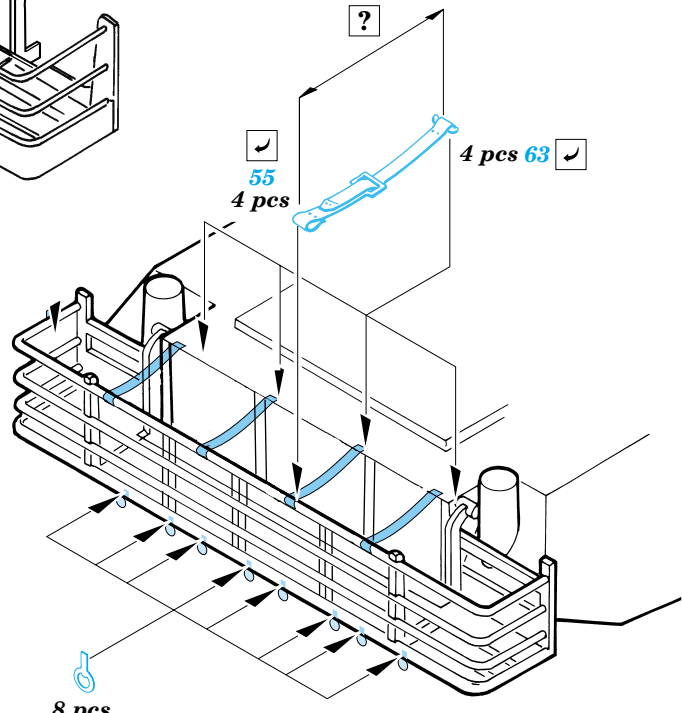

## 35 806

- APPLY EXPRESS MASK AND PAINT BEFORE GLUING  
POUŽÍT EXPRESS MASK NABARVIT PŘED SLEPENÍM
- SYMMETRICAL ASSEMBLY  
SYMETRICKÁ MONTÁŽ
- REMOVE  
ODSTRANIT
- GRIND  
OBROUSIT
- DRILL HOLE  
VRTAT OTVOR
- BEND  
OHNOUT
- OPTION  
VOLBA
- REPLACE  
NAHRADIT

Film

ORIGINAL KIT PARTS  
PŮVODNÍ DÍLY STAVEBNICE

PHOTO-ETCHED PARTS  
LEPTANÉ DÍLY

PARTS TO BE REMOVED  
DÍLY K ODSTRANĚNÍ

FILL  
TMELIT

Film C

B11 B10

References :