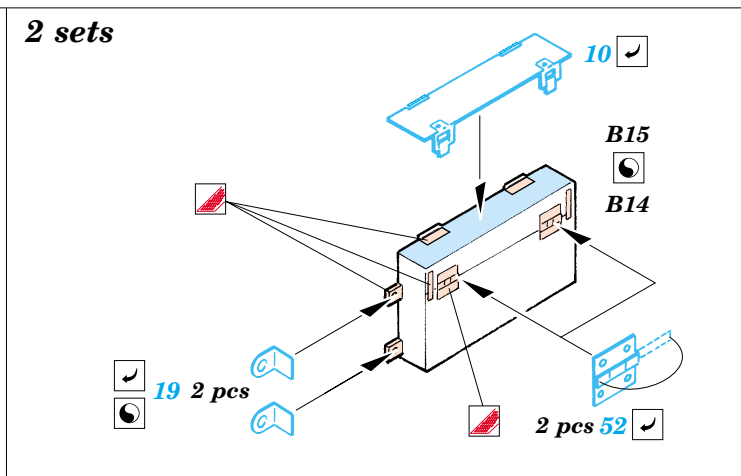

## 35 806

- APPLY EXPRESS MASK AND PAINT BEFORE GLUING  
POUŽÍT EXPRESS MASK NABARVIT PŘED SLEPENÍM
- SYMMETRICAL ASSEMBLY  
SYMETRICKÁ MONTÁŽ
- REMOVE  
ODSTRANIT
- GRIND  
OBROUSIT
- DRILL HOLE  
VRTAT OTVOR
- BEND  
OHNOUT
- OPTION  
VOLBA
- REPLACE  
NAHRADIT

Film

ORIGINAL KIT PARTS  
PŮVODNÍ DÍLY STAVEBNICE

PHOTO-ETCHED PARTS  
LEPTANÉ DÍLY

PARTS TO BE REMOVED  
DÍLY K ODSTRANĚNÍ

FILL  
TMELIT

Film C

B11 B10

References :