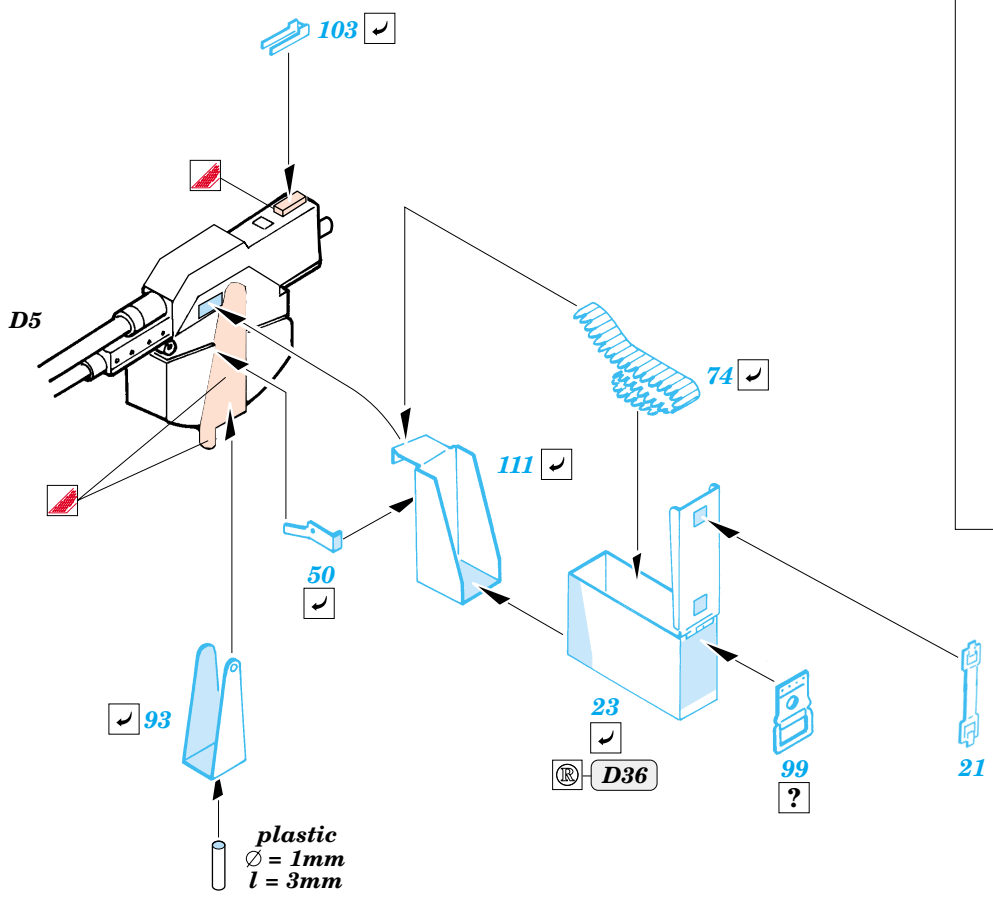

## 35 806

- APPLY EXPRESS MASK AND PAINT BEFORE GLUING  
POUŽÍT EXPRESS MASK NABARVIT PŘED SLEPENÍM
- SYMMETRICAL ASSEMBLY  
SYMETRICKÁ MONTÁŽ
- REMOVE  
ODSTRANIT
- GRIND  
OBROUSIT
- DRILL HOLE  
VRTAT OTVOR
- BEND  
OHNOUT
- OPTION  
VOLBA
- REPLACE  
NAHRADIT

Film

ORIGINAL KIT PARTS  
PŮVODNÍ DÍLY STAVEBNICE

PHOTO-ETCHED PARTS  
LEPTANÉ DÍLY

PARTS TO BE REMOVED  
DÍLY K ODSTRANĚNÍ

FILL  
TMELIT

Film C

B11 B10

References :