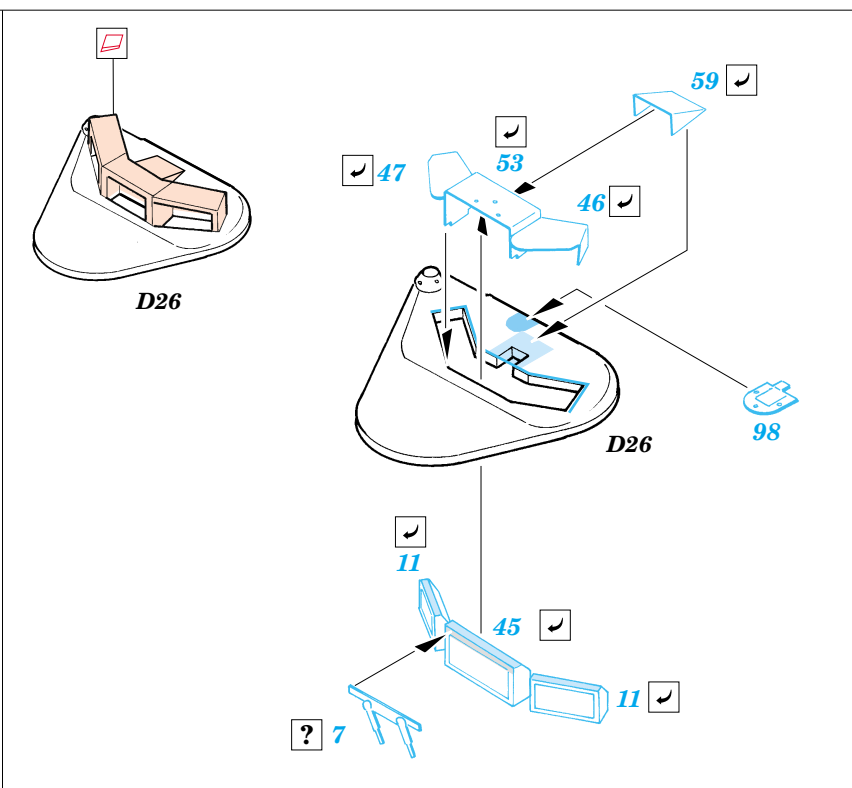

## 35 806

- APPLY EXPRESS MASK AND PAINT BEFORE GLUING  
POUŽÍT EXPRESS MASK NABARVIT PŘED SLEPENÍM
- SYMMETRICAL ASSEMBLY  
SYMETRICKÁ MONTÁŽ
- REMOVE  
ODSTRANIT
- GRIND  
OBROUSIT
- DRILL HOLE  
VRTAT OTVOR
- BEND  
OHNOUT
- OPTION  
VOLBA
- REPLACE  
NAHRADIT

Film

ORIGINAL KIT PARTS  
PŮVODNÍ DÍLY STAVEBNICE

PHOTO-ETCHED PARTS  
LEPTANÉ DÍLY

PARTS TO BE REMOVED  
DÍLY K ODSTRANĚNÍ

FILL  
TMELIT

Film C

B11 B10

References :