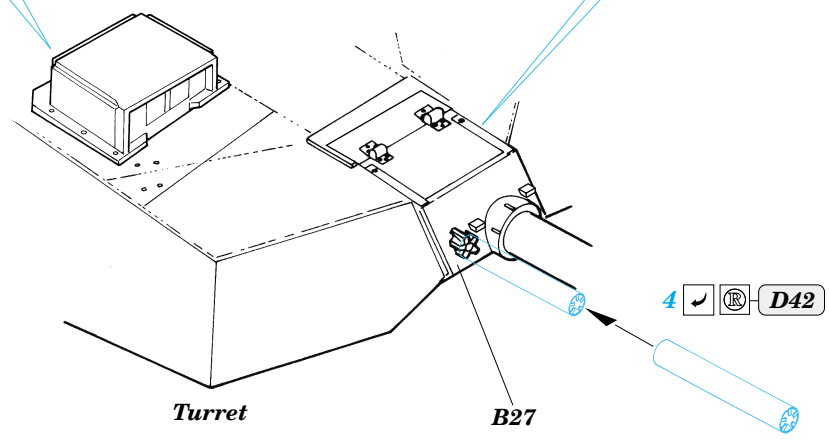

## 35 806

- APPLY EXPRESS MASK AND PAINT BEFORE GLUING  
POUŽÍT EXPRESS MASK NABARVIT PŘED SLEPENÍM
- SYMMETRICAL ASSEMBLY  
SYMETRICKÁ MONTÁŽ
- REMOVE  
ODSTRANIT
- GRIND  
OBROUSIT
- DRILL HOLE  
VRTAT OTVOR
- BEND  
OHNOUT
- OPTION  
VOLBA
- REPLACE  
NAHRADIT

Film

ORIGINAL KIT PARTS  
PŮVODNÍ DÍLY STAVEBNICE

PHOTO-ETCHED PARTS  
LEPTANÉ DÍLY

PARTS TO BE REMOVED  
DÍLY K ODSTRANĚNÍ

FILL  
TMELIT

Film C

B11 B10

References :