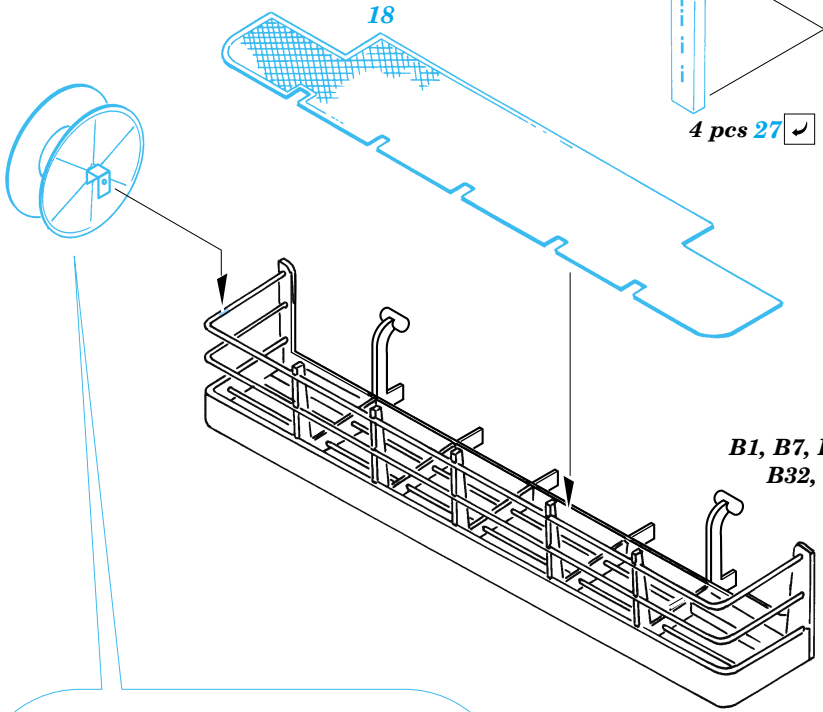

## 35 806

- APPLY EXPRESS MASK AND PAINT BEFORE GLUING  
POUŽÍT EXPRESS MASK NABARVIT PŘED SLEPENÍM
- SYMMETRICAL ASSEMBLY  
SYMETRICKÁ MONTÁŽ
- REMOVE  
ODSTRANIT
- GRIND  
OBROUSIT
- DRILL HOLE  
VRTAT OTVOR
- BEND  
OHNOUT
- OPTION  
VOLBA
- REPLACE  
NAHRADIT

Film

ORIGINAL KIT PARTS  
PŮVODNÍ DÍLY STAVEBNICE

PHOTO-ETCHED PARTS  
LEPTANÉ DÍLY

PARTS TO BE REMOVED  
DÍLY K ODSTRANĚNÍ

FILL  
TMELIT

Film C

B11 B10

References :