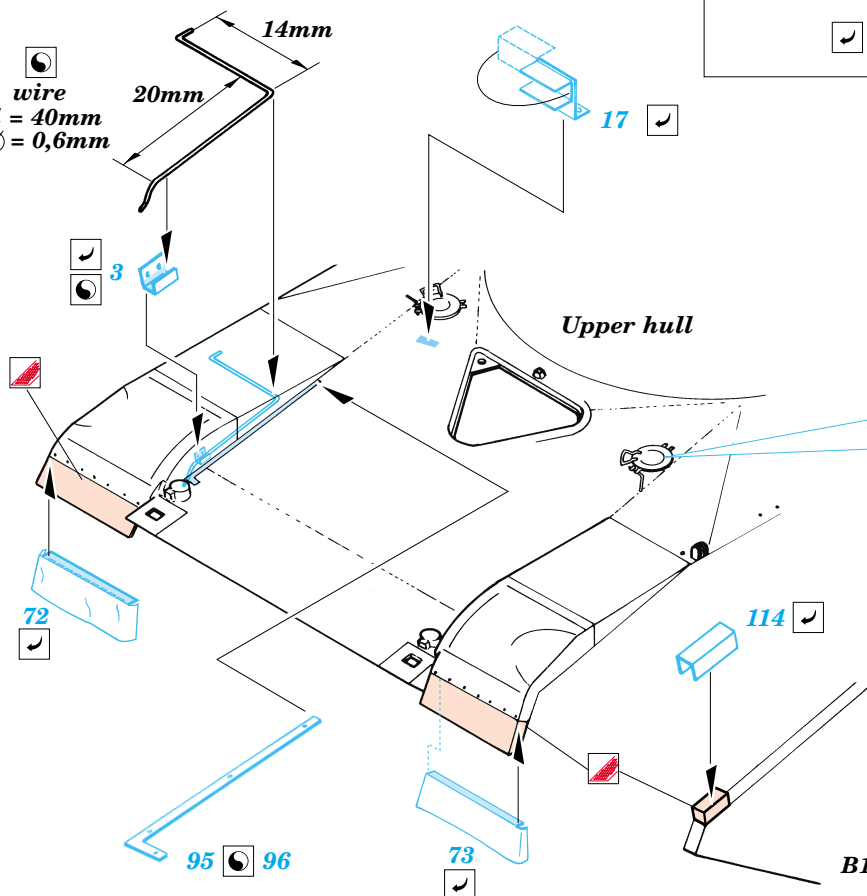

## 35 806

- APPLY EXPRESS MASK AND PAINT BEFORE GLUING  
POUŽÍT EXPRESS MASK NABARVIT PŘED SLEPENÍM
- SYMMETRICAL ASSEMBLY  
SYMETRICKÁ MONTÁŽ
- REMOVE  
ODSTRANIT
- GRIND  
OBROUSIT
- DRILL HOLE  
VRTAT OTVOR
- BEND  
OHNOUT
- OPTION  
VOLBA
- REPLACE  
NAHRADIT

Film

ORIGINAL KIT PARTS  
PŮVODNÍ DÍLY STAVEBNICE

PHOTO-ETCHED PARTS  
LEPTANÉ DÍLY

PARTS TO BE REMOVED  
DÍLY K ODSTRANĚNÍ

FILL  
TMELIT

Film C

B11 B10

References :