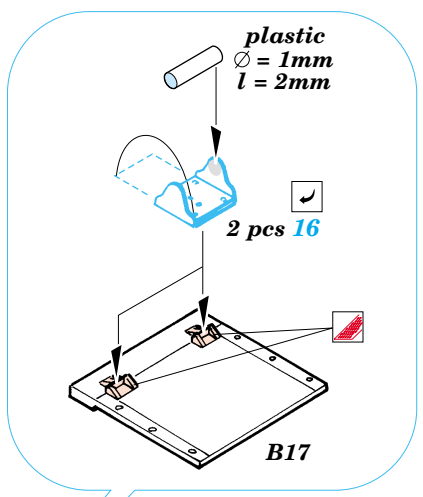

## 35 806

- APPLY EXPRESS MASK AND PAINT BEFORE GLUING  
POUŽÍT EXPRESS MASK NABARVIT PŘED SLEPENÍM
- SYMMETRICAL ASSEMBLY  
SYMETRICKÁ MONTÁŽ
- REMOVE  
ODSTRANIT
- GRIND  
OBROUSIT
- DRILL HOLE  
VRTAT OTVOR
- BEND  
OHNOUT
- OPTION  
VOLBA
- REPLACE  
NAHRADIT

Film

ORIGINAL KIT PARTS  
PŮVODNÍ DÍLY STAVEBNICE

PHOTO-ETCHED PARTS  
LEPTANÉ DÍLY

PARTS TO BE REMOVED  
DÍLY K ODSTRANĚNÍ

FILL  
TMELIT

Film C

B11 B10

References :