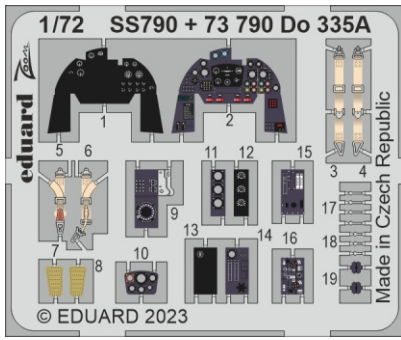

Do 335A

eduard

SS 790

1/72

detail set for HOBBY 2000 / DRAGON 1/72 kit • sada detailů pro stavebnici HOBBY 2000 / DRAGON 1/72

- APPLY EXPRESS MASK AND PAINT BEFORE GLUING
POUŽIT EXPRESS MASK NABARVIT PŘED SLEPENÍM
- SYMMETRICAL ASSEMBLY
SYMETRICKÁ MONTÁŽ
- REMOVE
ODSTRANIT
- GRIND
OBROUSIT
- DRILL HOLE
VRTÁT OTVOR
- BEND
OHNOUT
- OPTION
VOLBA
- REPLACE
NAHRADIT
- REVERSE SIDE
OTOČIT
- COLORED ETCHED PARTS
LEPTANÉ BAREVNÉ DÍLY
- ETCHED PARTS
LEPTANÉ NEBAREVNÉ DÍLY
- ORIGINAL KIT PARTS
PŮVODNÍ DÍLY STAVEBNICE

ORIGINAL KIT PARTS
PŮVODNÍ DÍLY STAVEBNICE

PHOTO-ETCHED PARTS
LEPTANÉ DÍLY

PARTS TO BE REMOVED
DÍLY K ODSTRANĚNÍ

FILL
TMELIT