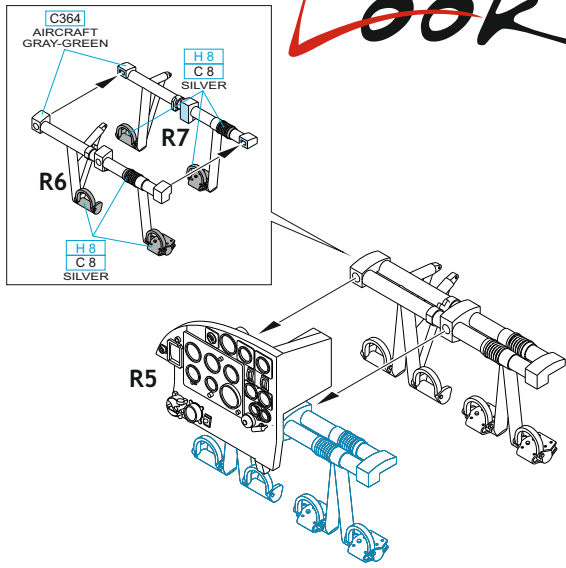

# Löök

POZOR! OBSAHUJE DROBNÉ A OSTRÉ DÍLY  
**VÝROBEK NENÍ HRAČKOU**  
CONTAINS SMALL AND SHARP PARTS  
**COLLECTORS' ITEM · NOT A TOY**

This product contains resin and metal detail parts for upgrading scale plastic models. When selecting this set make sure that it is for the kit mentioned on the label as these sets are made specifically for that kit. **WARNING!** This set contains small and sharp parts. Work carefully in a ventilated, well-lit room. Safety glasses are recommended. This product is not a toy.

Tento výrobek obsahuje resinové a leptané kovové díly pro úpravu a vylepšení plastického modelu. Při výběru sady kovových detailů zkontrolujte, zda je určena pro model, který chcete upravit. Model, pro který je sada určena, je uveden na titulním štítku.

**POZOR!** Sada obsahuje malé a ostré díly. Pracujte ve větrané a dobře osvětlené místnosti. Doporučujeme použití ochranných brýlí. Výrobek není hračkou.

R5

R6

R7

Item #	Anson Mk.I	Scale Recommended
		1/48 Airfix

# eduard

- BEND OHNOUT
- SYMMETRICAL ASSEMBLY SYMETRICKÁ MONTÁŽ
- GRIND OBROUSIT
- GLUE PŘILEPIT
- REVERSE SIDE OTOČIT