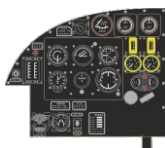

Löök

POZOR! OBSAHUJE DROBNÉ A OSTRÉ DÍLY
VÝROBEK NENÍ HRAČKOU
CONTAINS SMALL AND SHARP PARTS
COLLECTORS' ITEM · NOT A TOY

This product contains resin and metal detail parts for upgrading scale plastic models. When selecting this set make sure that it is for the kit mentioned on the label as these sets are made specifically for that kit. **WARNING!** This set contains small and sharp parts. Work carefully in a ventilated, well-lit room. Safety glasses are recommended. This product is not a toy.

Tento výrobek obsahuje resinové a leptané kovové díly pro úpravu a vylepšení plastického modelu. Při výběru sady kovových detailů zkontrolujte, zda je určena pro model, který chcete upravit. Model, pro který je sada určena, je uveden na titulním štítku.

POZOR! Sada obsahuje malé a ostré díly. Pracujte ve větrané a dobře osvětlené místnosti. Doporučujeme použití ochranných brýlí. Výrobek není hračkou.

R5