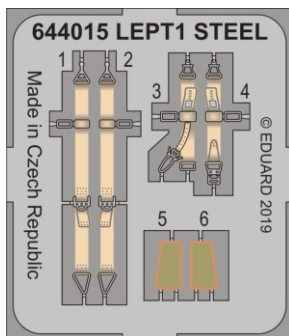

Löök

POZOR! OBSAHUJE DROBNÉ A OSTRÉ DÍLY
VÝROBEK NENÍ HRAČKOU
CONTAINS SMALL AND SHARP PARTS
COLLECTORS' ITEM · NOT A TOY

This product contains resin and metal detail parts for upgrading scale plastic models. When selecting this set make sure that it is for the kit mentioned on the label as these sets are made specifically for that kit. **WARNING!** This set contains small and sharp parts. Work carefully in a ventilated, well-lit room. Safety glasses are recommended. This product is not a toy.

Tento výrobek obsahuje resinové a leptané kovové díly pro úpravu a vylepšení plastického modelu. Při výběru sady kovových detailů zkontrolujte, zda je určena pro model, který chcete upravit. Model, pro který je sada určena, je uveden na titulním štítku.
POZOR! Sada obsahuje malé a ostré díly. Pracujte ve větrané a dobře osvětlené místnosti. Doporučujeme použití ochranných brýlí. Výrobek není hračkou.

R1

R2

Item #

Scale
Recommended

644240

Fw 190A-7

1/48

Eduard

eduard

- BEND
OHNOUT
- SYMMETRICAL ASSEMBLY
SYMETRICKÁ MONTÁŽ
- GLUE
PŘILEPIT
- REVERSE SIDE
OTOČIT