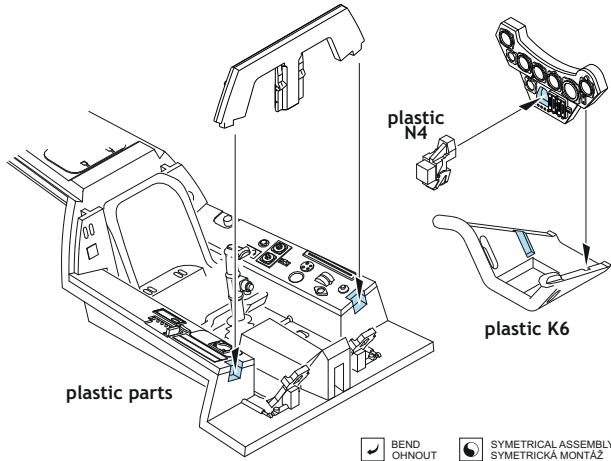

Tento výrobek obsahuje resinové a leptané kovové díly pro úpravu a vylepšení plastického modelu. Při výběru sady kovových detailů zkontrolujte, zda je určena pro model, který chcete upravit. Model, pro který je sada určena, je uveden na titulním štítku.
POZOR! Sada obsahuje malé a ostré díly. Pracujte ve větrané a dobře osvětlené místnosti. Doporučujeme použití ochranných brýlí. Výrobek není hračkou.

eduard

- BEND
OHNOUT
- SYMMETRICAL ASSEMBLY
SYMETRICKÁ MONTÁŽ
- GLUE
PŘILEPIT
- REVERSE SIDE
OTOČIT