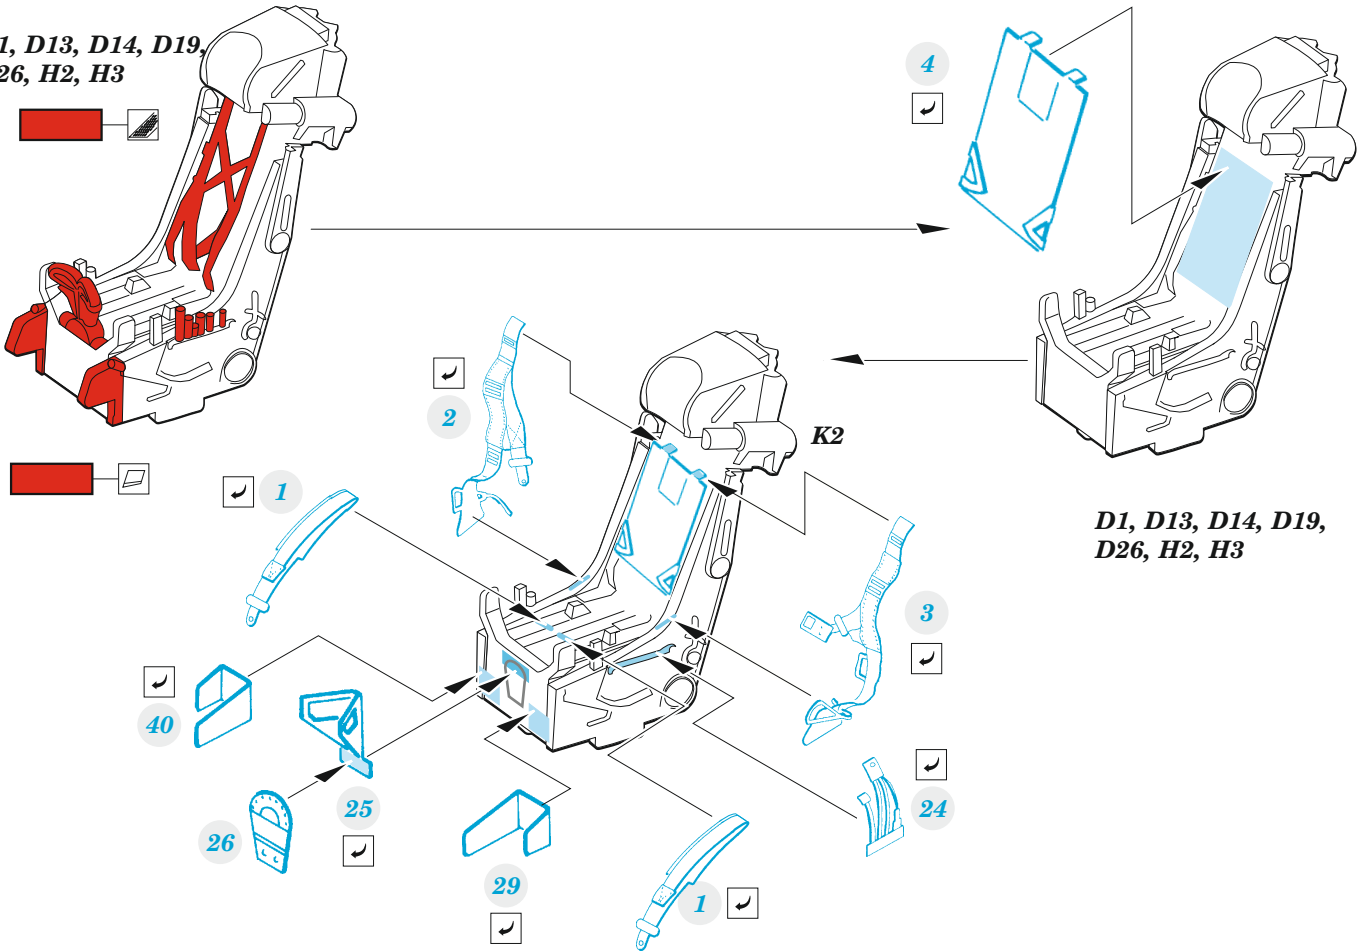

MiG-29 9-12

eduard

73 802

1/72

detail set for GREAT WALL HOBBY 1/72 kit • sada detailů pro stavebnici GREAT WALL HOBBY 1/72

- APPLY EXPRESS MASK AND PAINT BEFORE GLUING
POUŽIT EXPRESS MASK NABARVIT PŘED SLEPĚNÍM
 - SYMMETRICAL ASSEMBLY
SYMETRICKÁ MONTÁŽ
 - REMOVE
ODSTRANIT
 - GRIND
OBROUSIT
 - DRILL HOLE
VRTAT OTVOR
 - COLORED ETCHED PARTS
LEPTANÉ BAREVNÉ DÍLY
 - ETCHED PARTS
LEPTANÉ NEBAREVNÉ DÍLY
 - ORIGINAL KIT PARTS
PŮVODNÍ DÍLY STAVEBNICE
- BEND
OHNOUT
 - OPTION
VOLBA
 - REPLACE
NAHRADIT
 - REVERSE SIDE
OTOČIT

ORIGINAL KIT PARTS
PŮVODNÍ DÍLY STAVEBNICE

PHOTO-ETCHED PARTS
LEPTANÉ DÍLY

PARTS TO BE REMOVED
DÍLY K ODSTRANĚNÍ

FILL
TMELIT

**D1, D13, D14, D19,
D26, H2, H3**

**D1, D13, D14, D19,
D26, H2, H3**