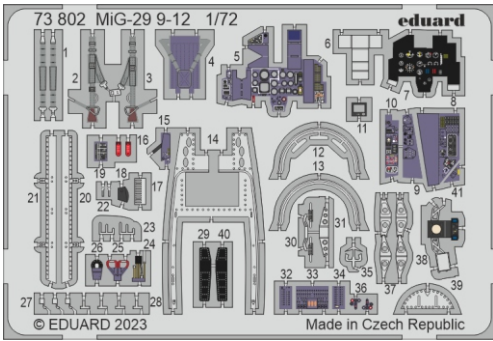

MiG-29 9-12

eduard

73 802

1/72

detail set for GREAT WALL HOBBY 1/72 kit • sada detailů pro stavebnici GREAT WALL HOBBY 1/72

- APPLY EXPRESS MASK AND PAINT BEFORE GLUING
POUŽIT EXPRESS MASK NABARVIT PŘED SLEPĚNÍM
 - SYMMETRICAL ASSEMBLY
SYMETRICKÁ MONTÁŽ
 - REMOVE
ODSTRANIT
 - GRIND
OBROUSIT
 - DRILL HOLE
VRTAT OTVOR
 - COLORED ETCHED PARTS
LEPTANÉ BAREVNÉ DÍLY
 - ETCHED PARTS
LEPTANÉ NEBAREVNÉ DÍLY
 - ORIGINAL KIT PARTS
PŮVODNÍ DÍLY STAVEBNICE
- BEND
OHNOUT
 - OPTION
VOLBA
 - REPLACE
NAHRADIT
 - REVERSE SIDE
OTOČIT

ORIGINAL KIT PARTS
PŮVODNÍ DÍLY STAVEBNICE

PHOTO-ETCHED PARTS
LEPTANÉ DÍLY

PARTS TO BE REMOVED
DÍLY K ODSTRANĚNÍ

FILL
TMELIT

**D1, D13, D14, D19,
D26, H2, H3**

**D1, D13, D14, D19,
D26, H2, H3**