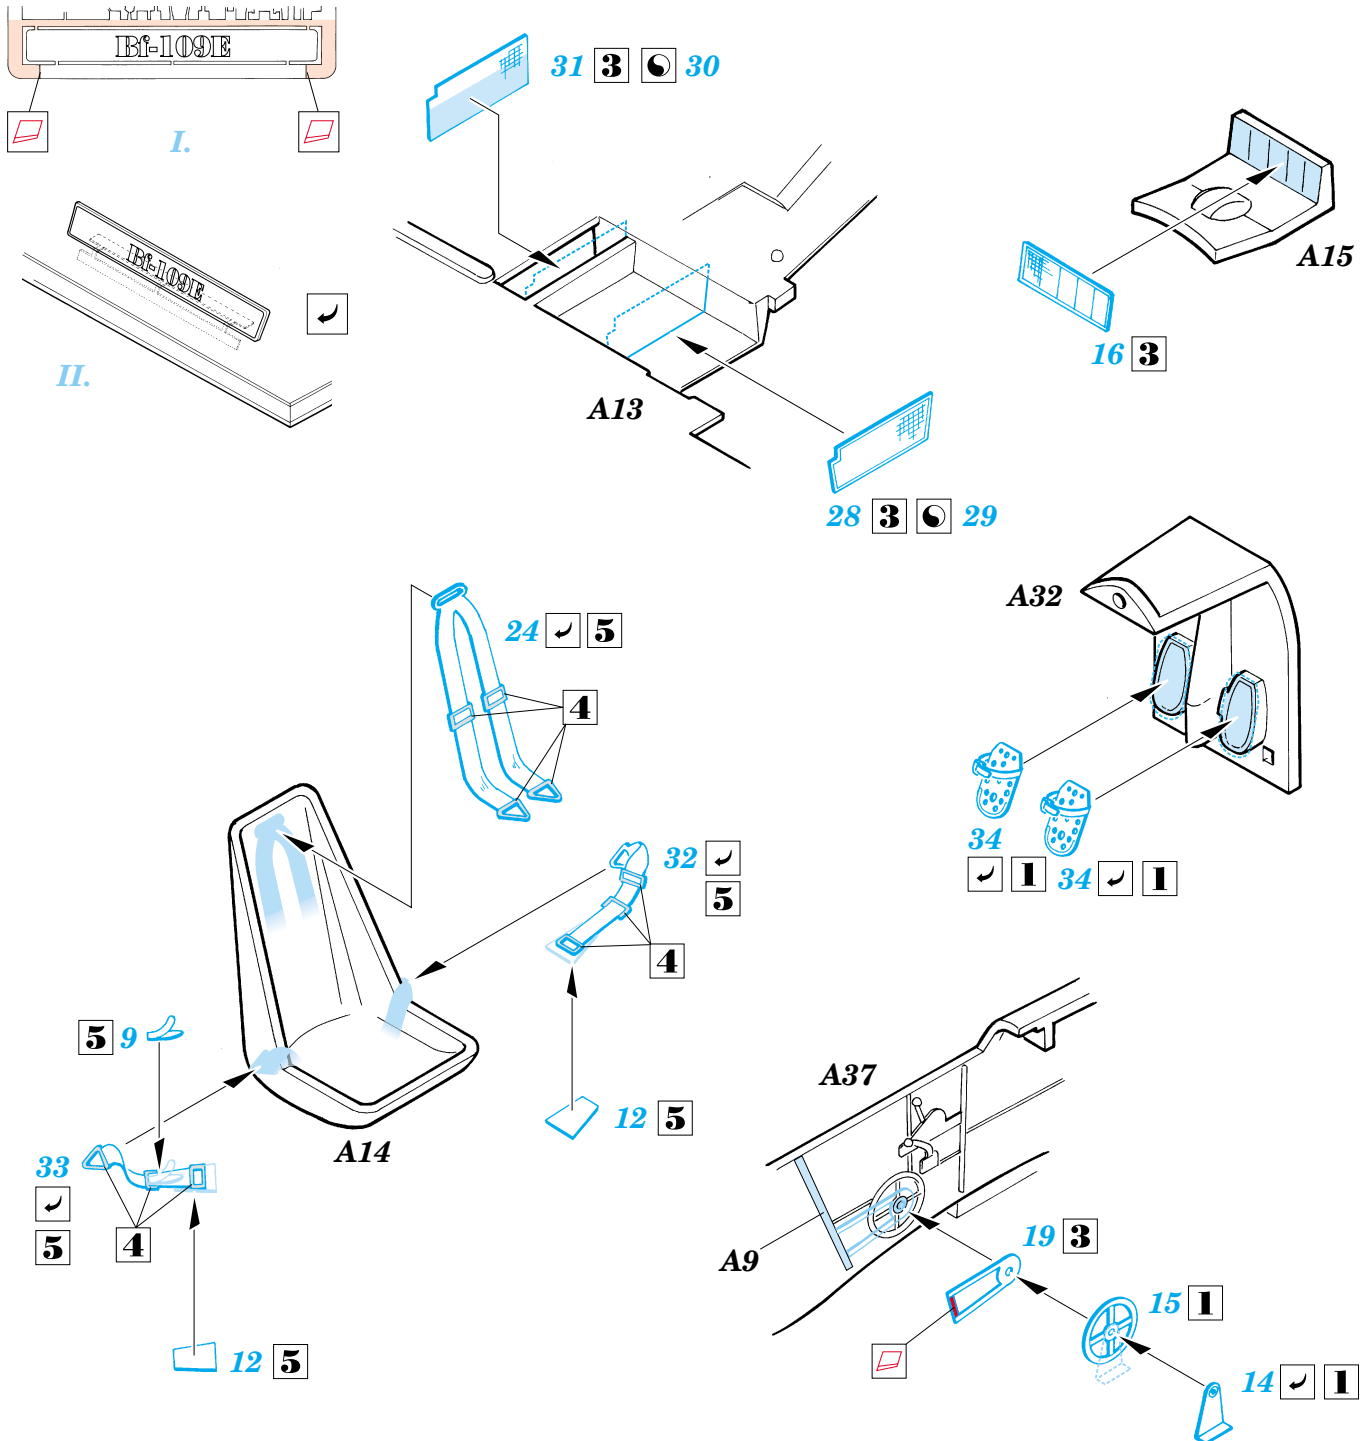

Bf-109E

eduard

SS164

1/72 scale detail set for Tamiya kit • sada detailů pro model Tamiya 1/72

použité barvy
used colors

- | | |
|--|--|
| 1 GREY
ŠEDÁ | 5 TAN
BÉ OVÁ |
| 2 BLACK
ČERNÁ | 6 YELLOW
LUTÁ |
| 3 NATURAL METAL COLOR
BARVA KOVU | 7 CAMOUFLAGE COLOR
BARVA KAMUFLÁ E |
| 4 SILVER
STŘIBRNÁ | |

- SYMMETRICAL ASSEMBLY
SYMETRICKÁ MONTÁŽ
- REMOVE
ODSTRANIT
- BEND
OHNOUT
- REPLACE
NAHRADIT
- GRIND
OBROUSIT
- OPTION
VOLBA

ORIGINAL KIT PARTS
PŮVODNÍ DÍLY STAVEBNICE

PHOTO-ETCHED PARTS
LEPTANÉ DÍLY

PARTS TO BE REMOVED
DÍLY K ODSTRANĚNÍ