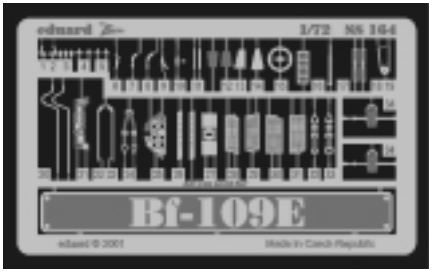

Bf-109E

eduard

SS164

1/72 scale detail set for Tamiya kit • sada detailů pro model Tamiya 1/72

použité barvy
used colors

- | | |
|--|--|
| 1 GREY
ŠEDÁ | 5 TAN
BÉ OVÁ |
| 2 BLACK
ČERNÁ | 6 YELLOW
LUTÁ |
| 3 NATURAL METAL COLOR
BARVA KOVU | 7 CAMOUFLAGE COLOR
BARVA KAMUFLÁ E |
| 4 SILVER
STŘIBRNÁ | |

- SYMMETRICAL ASSEMBLY
SYMETRICKÁ MONTÁŽ
- REMOVE
ODSTRANIT
- BEND
OHNOUT
- REPLACE
NAHRADIT
- GRIND
OBROUSIT
- OPTION
VOLBA

ORIGINAL KIT PARTS
PŮVODNÍ DÍLY STAVEBNICE

PHOTO-ETCHED PARTS
LEPTANÉ DÍLY

PARTS TO BE REMOVED
DÍLY K ODSTRANĚNÍ