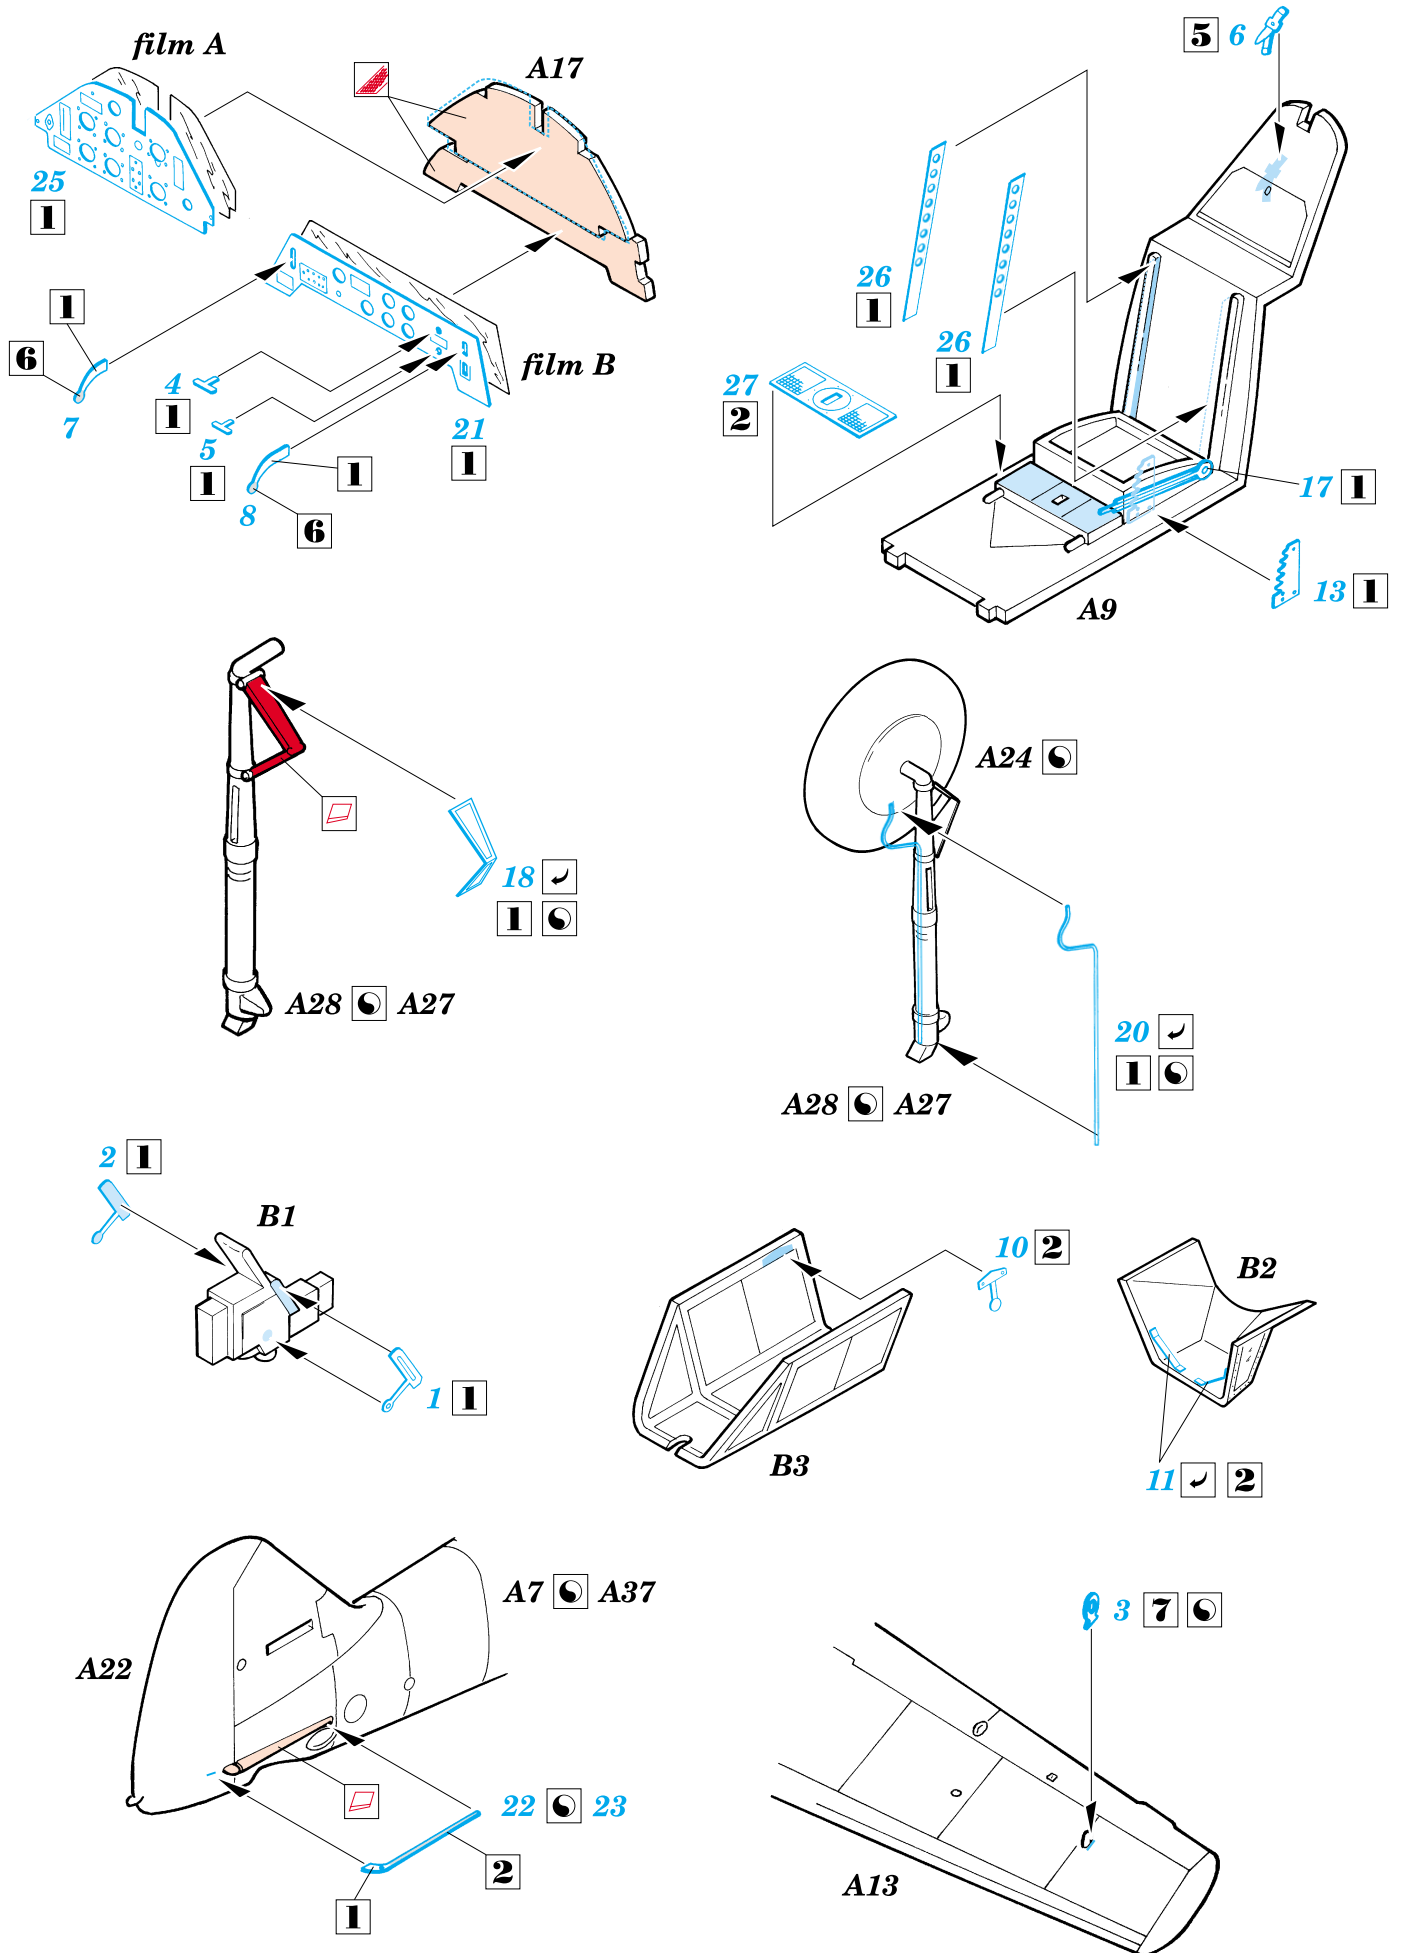

Bf-109E

eduard

SS164

1/72 scale detail set for Tamiya kit • sada detailů pro model Tamiya 1/72

použité barvy
used colors

- | | |
|--|--|
| 1 GREY
ŠEDÁ | 5 TAN
BÉ OVÁ |
| 2 BLACK
ČERNÁ | 6 YELLOW
LUTÁ |
| 3 NATURAL METAL COLOR
BARVA KOVU | 7 CAMOUFLAGE COLOR
BARVA KAMUFLÁ E |
| 4 SILVER
STŘIBRNÁ | |

- SYMMETRICAL ASSEMBLY
SYMETRICKÁ MONTÁŽ
- REMOVE
ODSTRANIT
- BEND
OHNOUT
- REPLACE
NAHRADIT
- GRIND
OBROUSIT
- OPTION
VOLBA

ORIGINAL KIT PARTS
PŮVODNÍ DÍLY STAVEBNICE

PHOTO-ETCHED PARTS
LEPTANÉ DÍLY

PARTS TO BE REMOVED
DÍLY K ODSTRANĚNÍ