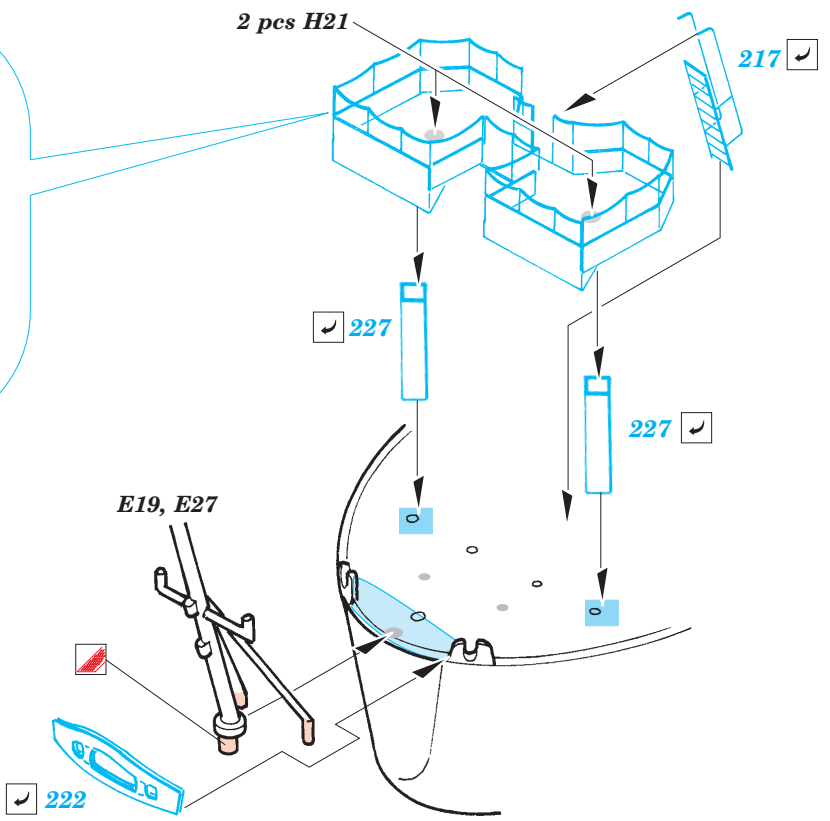

# Yamato

eduard

53 019

1/350 scale detail set for Tamiya kit • sada detailů pro model 1/350 Tamiya

- ★ APPLY EXPRESS MASK AND PAINT BEFORE GLUING  
POUÍŤ EXPRESS MASK NABARVIT PŘED SLEPENÍM
- ☉ SYMMETRICAL ASSEMBLY  
SYMETRICKÁ MONTÁŽ
- REMOVE  
ODSTRANIT
- ▨ GRIND  
OBROUSIT
- ⊥ DRILL HOLE  
VRTAT OTVOR
- ↪ BEND  
OHNOUT
- ⊕ OPTION  
VOLBA
- Ⓜ REPLACE  
NAHRADIT

ORIGINAL KIT PARTS  
PŮVODNÍ DÍLY STAVEBNICE

PHOTO-ETCHED PARTS  
LEPTANÉ DÍLY

PARTS TO BE REMOVED  
DÍLY K ODSTRANĚNÍ

FILL  
TMELIT

6 sets

4 pcs  
4

2 sets  
61, 62

E1