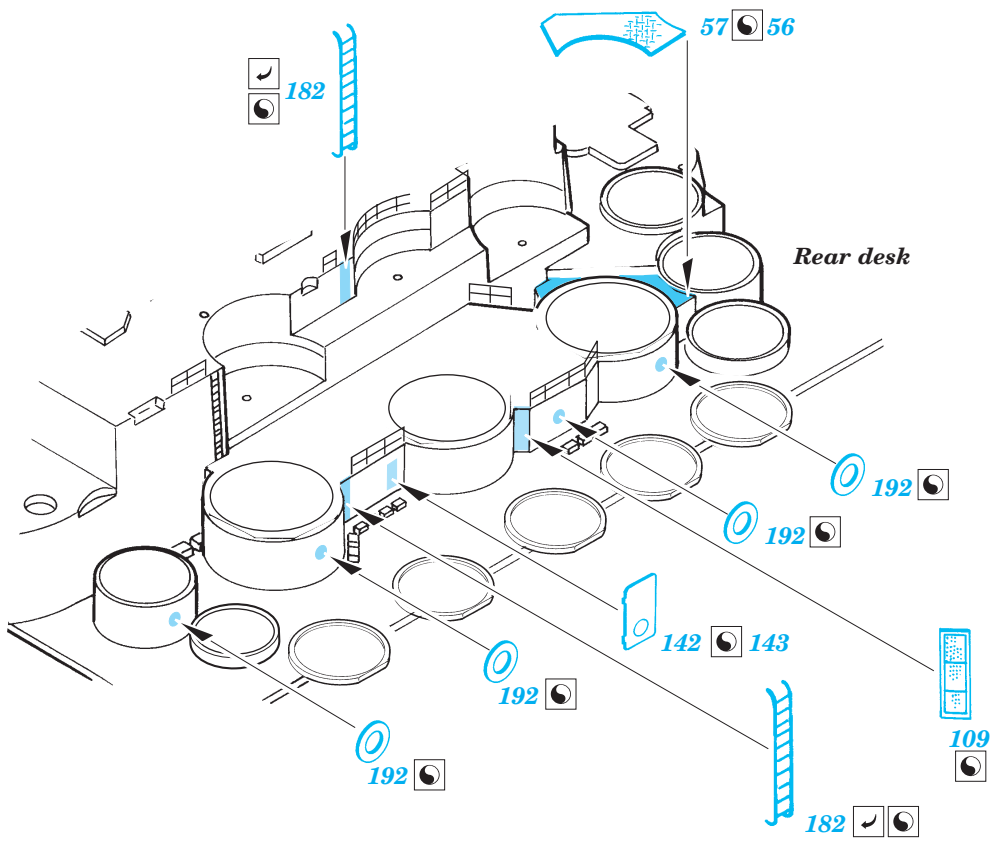

# Yamato

eduard

53 019

1/350 scale detail set for Tamiya kit • sada detailů pro model 1/350 Tamiya

- ★ APPLY EXPRESS MASK AND PAINT BEFORE GLUING  
POUÍŤ EXPRESS MASK NABARVIT PŘED SLEPENÍM
- ☉ SYMMETRICAL ASSEMBLY  
SYMETRICKÁ MONTÁŽ
- REMOVE  
ODSTRANIT
- ▨ GRIND  
OBROUSIT
- ⊥ DRILL HOLE  
VRTAT OTVOR
- ↪ BEND  
OHNOUT
- ⊕ OPTION  
VOLBA
- Ⓜ REPLACE  
NAHRADIT

ORIGINAL KIT PARTS  
PŮVODNÍ DÍLY STAVEBNICE

PHOTO-ETCHED PARTS  
LEPTANÉ DÍLY

PARTS TO BE REMOVED  
DÍLY K ODSTRANĚNÍ

FILL  
TMELIT

6 sets

4 pcs  
4

2 sets  
61, 62

E1