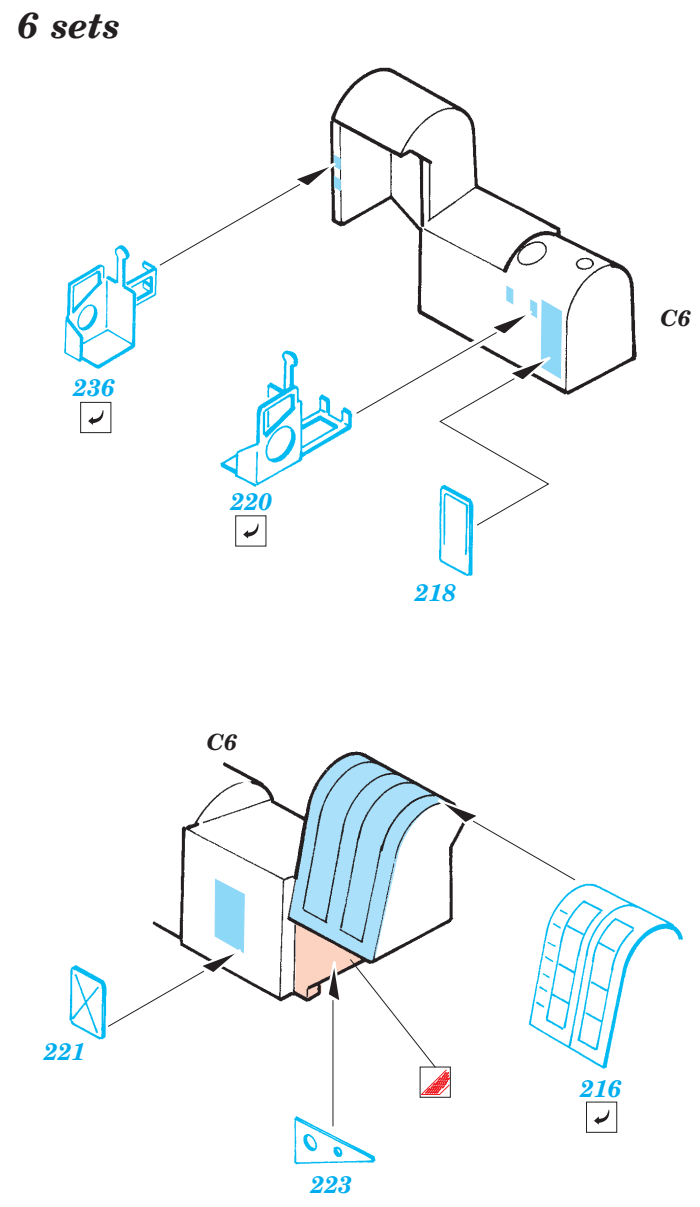

# Yamato

eduard

53 019

1/350 scale detail set for Tamiya kit • sada detailů pro model 1/350 Tamiya

- ★ APPLY EXPRESS MASK AND PAINT BEFORE GLUING  
POUÍŤ EXPRESS MASK NABARVIT PŘED SLEPENÍM
- ☉ SYMMETRICAL ASSEMBLY  
SYMETRICKÁ MONTÁŽ
- REMOVE  
ODSTRANIT
- ▨ GRIND  
OBROUSIT
- ⊥ DRILL HOLE  
VRTAT OTVOR
- ↪ BEND  
OHNOUT
- ⊕ OPTION  
VOLBA
- Ⓜ REPLACE  
NAHRADIT

ORIGINAL KIT PARTS  
PŮVODNÍ DÍLY STAVEBNICE

PHOTO-ETCHED PARTS  
LEPTANÉ DÍLY

PARTS TO BE REMOVED  
DÍLY K ODSTRANĚNÍ

FILL  
TMELIT

6 sets

4 pcs  
4

2 sets  
61, 62

E1