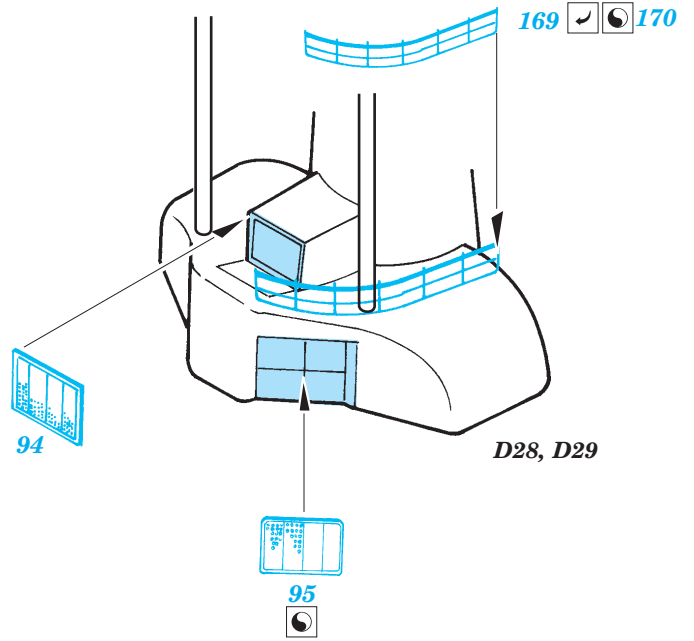

ORIGINAL KIT PARTS  
PŮVODNÍ DÍLY STAVEBNICE

PHOTO-ETCHED PARTS  
LEPTANÉ DÍLY

PARTS TO BE REMOVED  
DÍLY K ODSTRANĚNÍ

FILL  
TMELIT

6 sets

4 pcs  
4

2 sets  
61, 62

E1