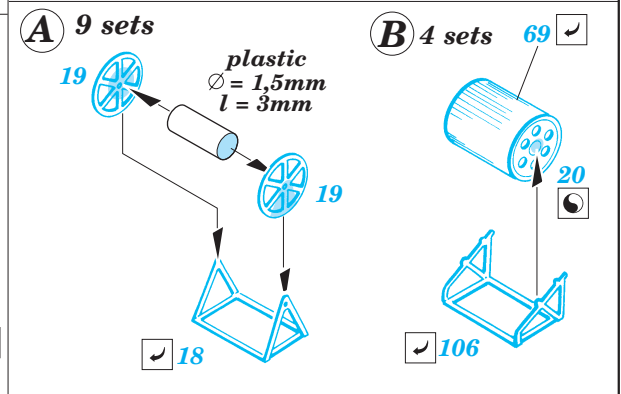

# Yamato

eduard

53 019

1/350 scale detail set for Tamiya kit • sada detailů pro model 1/350 Tamiya

- ★ APPLY EXPRESS MASK AND PAINT BEFORE GLUING  
POUÍŤ EXPRESS MASK NABARVIT PŘED SLEPENÍM
- ☉ SYMMETRICAL ASSEMBLY  
SYMETRICKÁ MONTÁŽ
- REMOVE  
ODSTRANIT
- ▨ GRIND  
OBROUSIT
- ⊥ DRILL HOLE  
VRTAT OTVOR
- ↪ BEND  
OHNOUT
- ⊕ OPTION  
VOLBA
- Ⓜ REPLACE  
NAHRADIT

ORIGINAL KIT PARTS  
PŮVODNÍ DÍLY STAVEBNICE

PHOTO-ETCHED PARTS  
LEPTANÉ DÍLY

PARTS TO BE REMOVED  
DÍLY K ODSTRANĚNÍ

FILL  
TMELIT

6 sets

4 pcs  
4

2 sets  
61, 62

E1