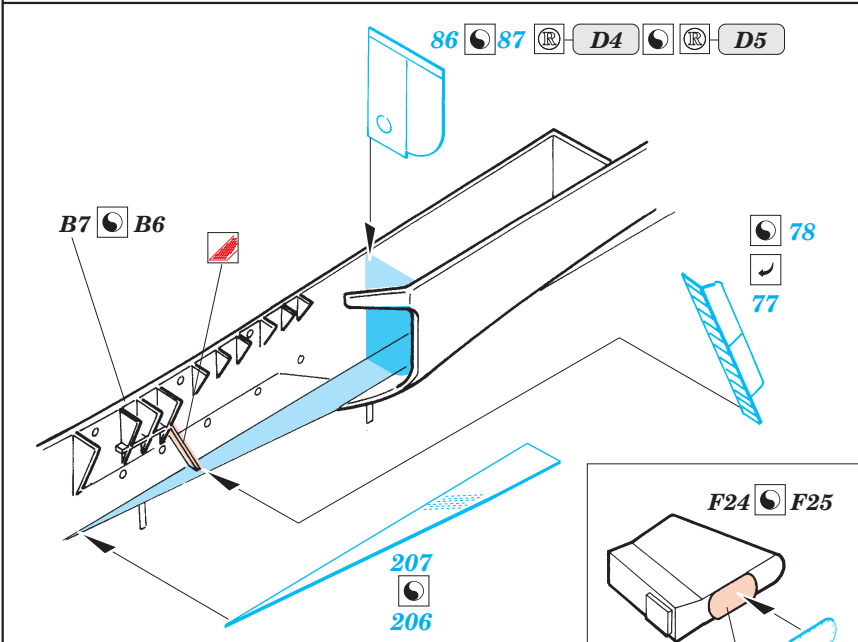

# Yamato

eduard

53 019

1/350 scale detail set for Tamiya kit • sada detailů pro model 1/350 Tamiya

- ★ APPLY EXPRESS MASK AND PAINT BEFORE GLUING  
POUÍŤ EXPRESS MASK NABARVIT PŘED SLEPENÍM
- ☉ SYMMETRICAL ASSEMBLY  
SYMETRICKÁ MONTÁŽ
- REMOVE  
ODSTRANIT
- ▨ GRIND  
OBROUSIT
- ⊥ DRILL HOLE  
VRTAT OTVOR
- ↪ BEND  
OHNOUT
- ⊕ OPTION  
VOLBA
- Ⓜ REPLACE  
NAHRADIT

ORIGINAL KIT PARTS  
PŮVODNÍ DÍLY STAVEBNICE

PHOTO-ETCHED PARTS  
LEPTANÉ DÍLY

PARTS TO BE REMOVED  
DÍLY K ODSTRANĚNÍ

FILL  
TMELIT

6 sets

4 pcs  
4

2 sets  
61, 62

E1