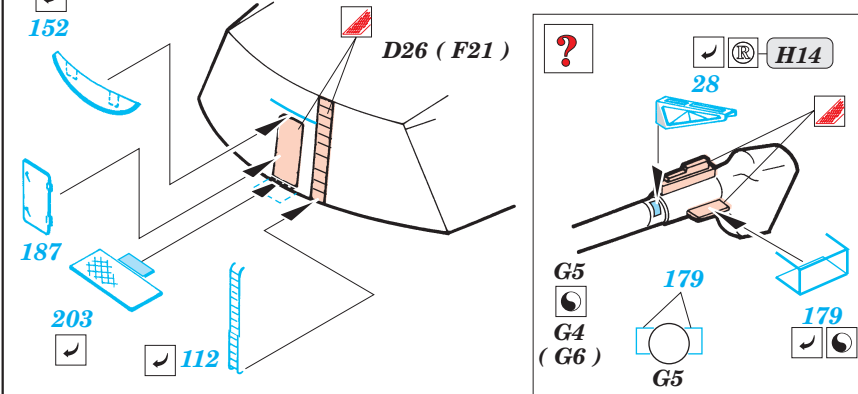

# Yamato

eduard

53 019

1/350 scale detail set for Tamiya kit • sada detailů pro model 1/350 Tamiya

- ★ APPLY EXPRESS MASK AND PAINT BEFORE GLUING  
POUÍŤ EXPRESS MASK NABARVIT PŘED SLEPENÍM
- ☉ SYMMETRICAL ASSEMBLY  
SYMETRICKÁ MONTÁŽ
- REMOVE  
ODSTRANIT
- ▨ GRIND  
OBROUSIT
- ⊥ DRILL HOLE  
VRTAT OTVOR
- ↪ BEND  
OHNOUT
- ⊕ OPTION  
VOLBA
- Ⓜ REPLACE  
NAHRADIT

ORIGINAL KIT PARTS  
PŮVODNÍ DÍLY STAVEBNICE

PHOTO-ETCHED PARTS  
LEPTANÉ DÍLY

PARTS TO BE REMOVED  
DÍLY K ODSTRANĚNÍ

FILL  
TMELIT

6 sets

4 pcs  
4

2 sets  
61, 62

E1