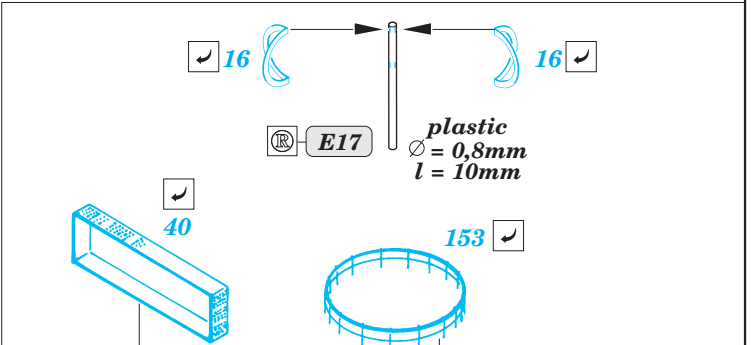

ORIGINAL KIT PARTS  
PŮVODNÍ DÍLY STAVEBNICE

PHOTO-ETCHED PARTS  
LEPTANÉ DÍLY

PARTS TO BE REMOVED  
DÍLY K ODSTRANĚNÍ

FILL  
TMELIT

6 sets

4 pcs  
4

2 sets  
61, 62

E1