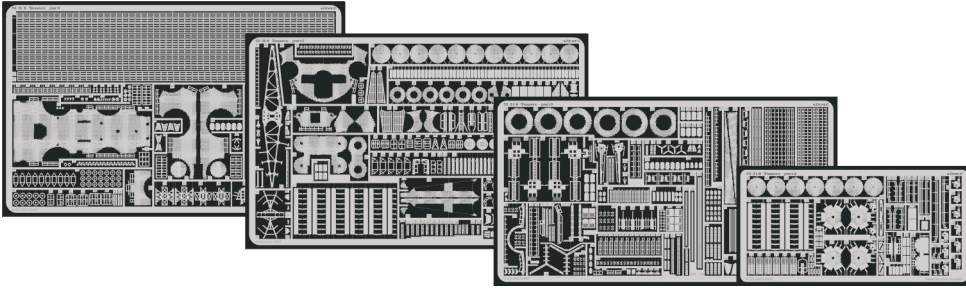

# Yamato

eduard

53 019

1/350 scale detail set for Tamiya kit • sada detailů pro model 1/350 Tamiya

- ★ APPLY EXPRESS MASK AND PAINT BEFORE GLUING  
POUÍŤ EXPRESS MASK NABARVIT PŘED SLEPENÍM
- ☉ SYMMETRICAL ASSEMBLY  
SYMETRICKÁ MONTÁŽ
- REMOVE  
ODSTRANIT
- ▨ GRIND  
OBROUSIT
- ⊥ DRILL HOLE  
VRTAT OTVOR
- ↪ BEND  
OHNOUT
- ⊕ OPTION  
VOLBA
- Ⓜ REPLACE  
NAHRADIT

ORIGINAL KIT PARTS  
PŮVODNÍ DÍLY STAVEBNICE

PHOTO-ETCHED PARTS  
LEPTANÉ DÍLY

PARTS TO BE REMOVED  
DÍLY K ODSTRANĚNÍ

FILL  
TMELIT

6 sets

4 pcs  
4

2 sets  
61, 62

E1