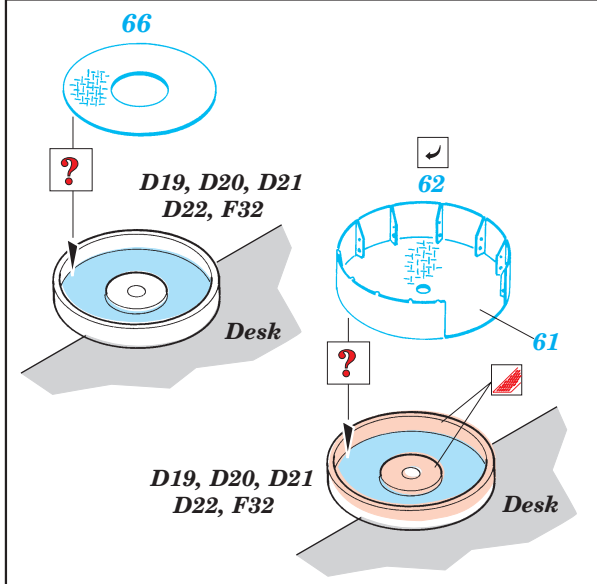

ORIGINAL KIT PARTS  
PŮVODNÍ DÍLY STAVEBNICE

PHOTO-ETCHED PARTS  
LEPTANÉ DÍLY

PARTS TO BE REMOVED  
DÍLY K ODSTRANĚNÍ

FILL  
TMELIT

6 sets

4 pcs  
4

2 sets  
61, 62

E1