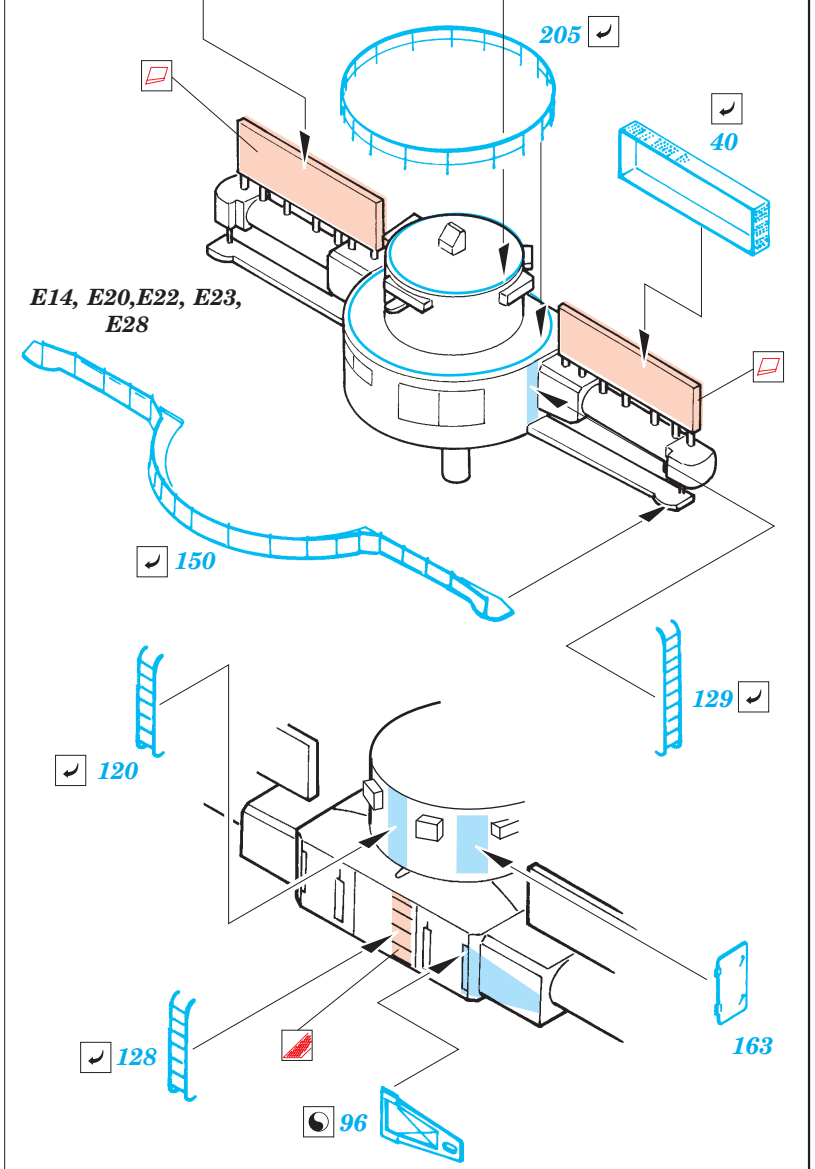

ORIGINAL KIT PARTS  
PŮVODNÍ DÍLY STAVEBNICE

PHOTO-ETCHED PARTS  
LEPTANÉ DÍLY

PARTS TO BE REMOVED  
DÍLY K ODSTRANĚNÍ

FILL  
TMELIT

6 sets

4 pcs  
4

2 sets  
61, 62

E1