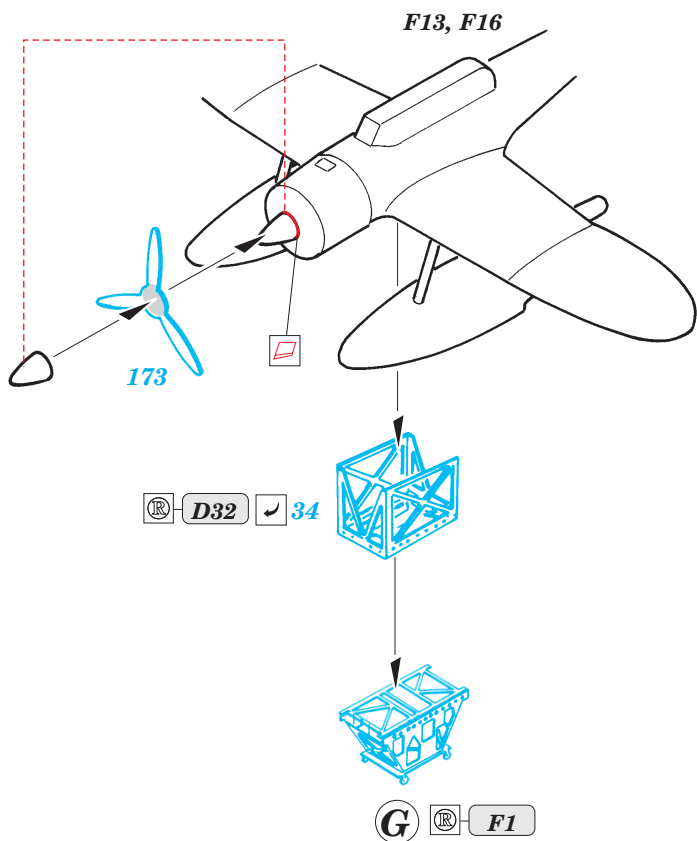

# Yamato

eduard

53 019

1/350 scale detail set for Tamiya kit • sada detailů pro model 1/350 Tamiya

- ★ APPLY EXPRESS MASK AND PAINT BEFORE GLUING  
POUÍŤ EXPRESS MASK NABARVIT PŘED SLEPENÍM
- ☉ SYMMETRICAL ASSEMBLY  
SYMETRICKÁ MONTÁŽ
- REMOVE  
ODSTRANIT
- ▨ GRIND  
OBROUSIT
- ⊥ DRILL HOLE  
VRTAT OTVOR
- ↪ BEND  
OHNOUT
- ⊕ OPTION  
VOLBA
- Ⓜ REPLACE  
NAHRADIT

ORIGINAL KIT PARTS  
PŮVODNÍ DÍLY STAVEBNICE

PHOTO-ETCHED PARTS  
LEPTANÉ DÍLY

PARTS TO BE REMOVED  
DÍLY K ODSTRANĚNÍ

FILL  
TMELIT

6 sets

4 pcs  
4

2 sets  
61, 62

E1