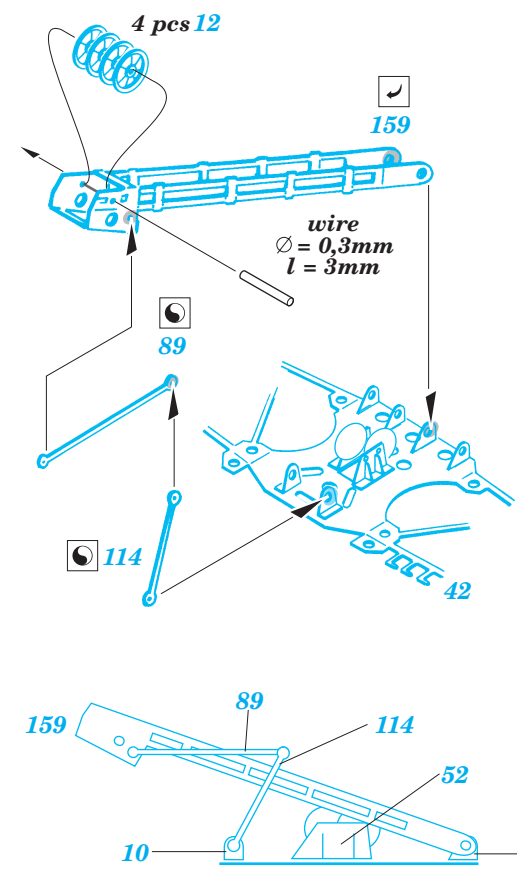

# Yamato

eduard

53 019

1/350 scale detail set for Tamiya kit • sada detailů pro model 1/350 Tamiya

- ★ APPLY EXPRESS MASK AND PAINT BEFORE GLUING  
POUÍŤ EXPRESS MASK NABARVIT PŘED SLEPENÍM
- ☉ SYMMETRICAL ASSEMBLY  
SYMETRICKÁ MONTÁŽ
- REMOVE  
ODSTRANIT
- ▨ GRIND  
OBROUSIT
- ⊥ DRILL HOLE  
VRTAT OTVOR
- ↪ BEND  
OHNOUT
- ⊕ OPTION  
VOLBA
- Ⓜ REPLACE  
NAHRADIT

ORIGINAL KIT PARTS  
PŮVODNÍ DÍLY STAVEBNICE

PHOTO-ETCHED PARTS  
LEPTANÉ DÍLY

PARTS TO BE REMOVED  
DÍLY K ODSTRANĚNÍ

FILL  
TMELIT

6 sets

4 pcs  
4

2 sets  
61, 62

E1