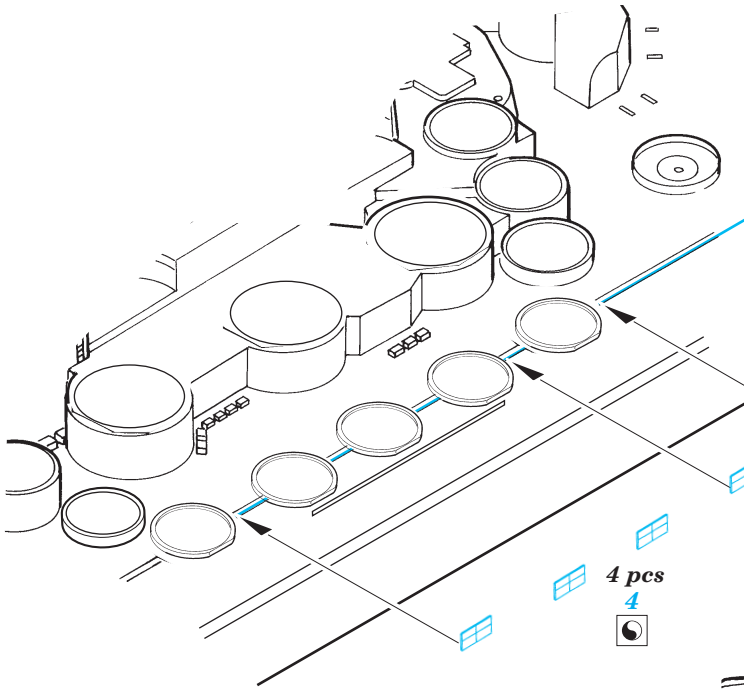

# Yamato

eduard

53 019

1/350 scale detail set for Tamiya kit • sada detailů pro model 1/350 Tamiya

- ★ APPLY EXPRESS MASK AND PAINT BEFORE GLUING  
POUÍŤ EXPRESS MASK NABARVIT PŘED SLEPENÍM
- ☉ SYMMETRICAL ASSEMBLY  
SYMETRICKÁ MONTÁŽ
- REMOVE  
ODSTRANIT
- ▨ GRIND  
OBROUSIT
- ⊥ DRILL HOLE  
VRTAT OTVOR
- ↪ BEND  
OHNOUT
- ⊕ OPTION  
VOLBA
- Ⓜ REPLACE  
NAHRADIT

ORIGINAL KIT PARTS  
PŮVODNÍ DÍLY STAVEBNICE

PHOTO-ETCHED PARTS  
LEPTANÉ DÍLY

PARTS TO BE REMOVED  
DÍLY K ODSTRANĚNÍ

FILL  
TMELIT

6 sets

4 pcs  
4

2 sets  
61, 62

E1

References:  
 - Model Art Super Illustration : Battleship YAMATO  
 - AGO Publ. - J. Skulski - Superpancernik YAMATO