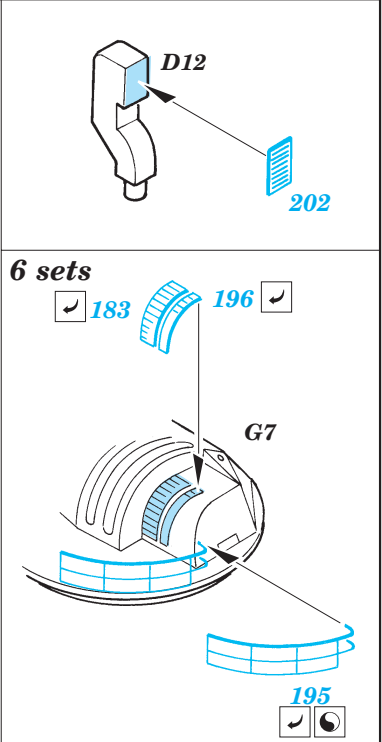

# Yamato

eduard

53 019

1/350 scale detail set for Tamiya kit • sada detailů pro model 1/350 Tamiya

- ★ APPLY EXPRESS MASK AND PAINT BEFORE GLUING  
POUÍŤ EXPRESS MASK NABARVIT PŘED SLEPENÍM
- ☉ SYMMETRICAL ASSEMBLY  
SYMETRICKÁ MONTÁŽ
- REMOVE  
ODSTRANIT
- ▨ GRIND  
OBROUSIT
- ⊥ DRILL HOLE  
VRTAT OTVOR
- ↪ BEND  
OHNOUT
- ⊕ OPTION  
VOLBA
- Ⓜ REPLACE  
NAHRADIT

ORIGINAL KIT PARTS  
PŮVODNÍ DÍLY STAVEBNICE

PHOTO-ETCHED PARTS  
LEPTANÉ DÍLY

PARTS TO BE REMOVED  
DÍLY K ODSTRANĚNÍ

FILL  
TMELIT

6 sets

4 pcs  
4

2 sets  
61, 62

E1