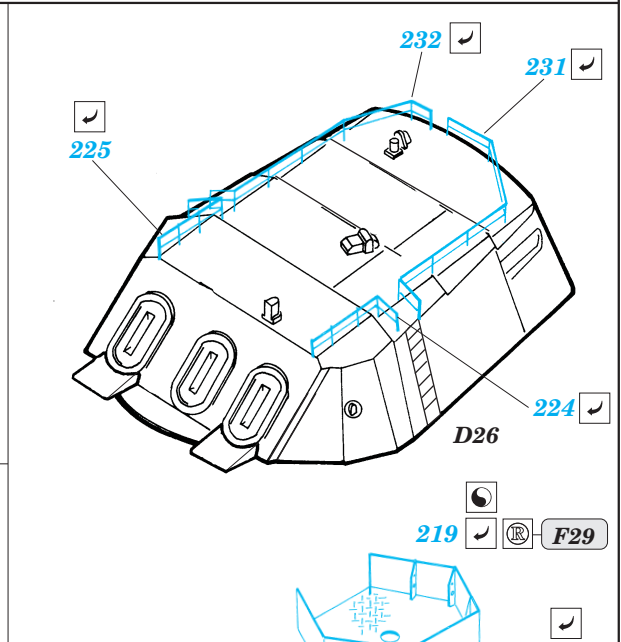

# Yamato

eduard

53 019

1/350 scale detail set for Tamiya kit • sada detailů pro model 1/350 Tamiya

- ★ APPLY EXPRESS MASK AND PAINT BEFORE GLUING  
POUÍŤ EXPRESS MASK NABARVIT PŘED SLEPENÍM
- ☉ SYMMETRICAL ASSEMBLY  
SYMETRICKÁ MONTÁŽ
- REMOVE  
ODSTRANIT
- ▨ GRIND  
OBROUSIT
- ⊥ DRILL HOLE  
VRTAT OTVOR
- ↪ BEND  
OHNOUT
- ⊕ OPTION  
VOLBA
- Ⓜ REPLACE  
NAHRADIT

ORIGINAL KIT PARTS  
PŮVODNÍ DÍLY STAVEBNICE

PHOTO-ETCHED PARTS  
LEPTANÉ DÍLY

PARTS TO BE REMOVED  
DÍLY K ODSTRANĚNÍ

FILL  
TMELIT

6 sets

4 pcs  
4

2 sets  
61, 62

E1