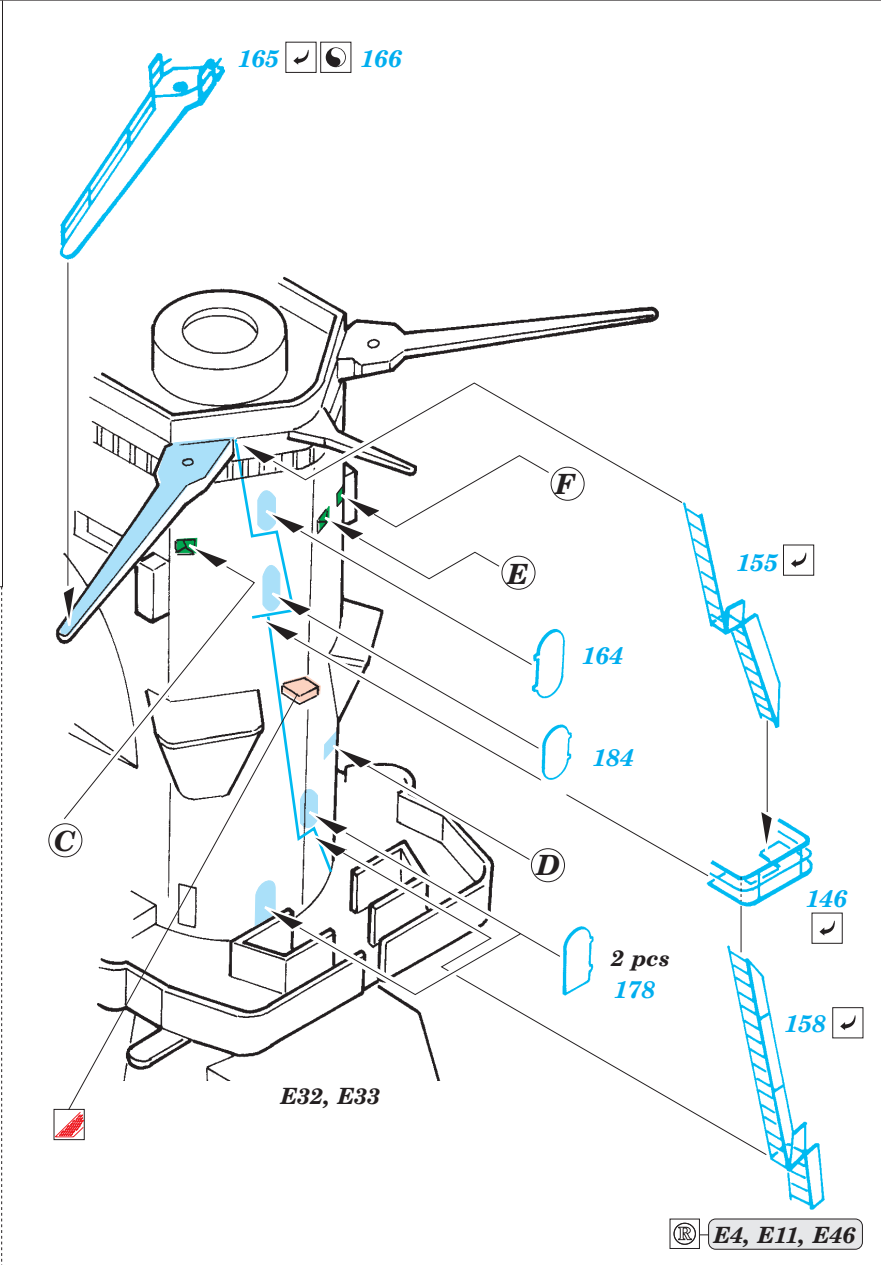

ORIGINAL KIT PARTS  
PŮVODNÍ DÍLY STAVEBNICE

PHOTO-ETCHED PARTS  
LEPTANÉ DÍLY

PARTS TO BE REMOVED  
DÍLY K ODSTRANĚNÍ

FILL  
TMELIT

6 sets

4 pcs  
4

2 sets  
61, 62

E1