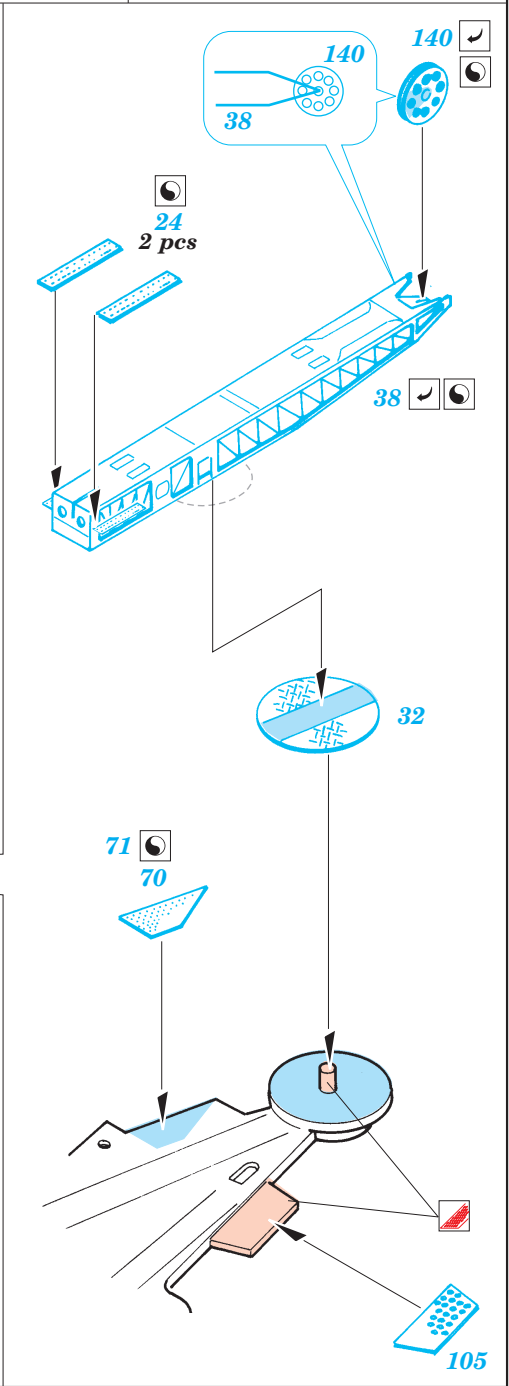

# Yamato

eduard

53 019

1/350 scale detail set for Tamiya kit • sada detailů pro model 1/350 Tamiya

- ★ APPLY EXPRESS MASK AND PAINT BEFORE GLUING  
POUÍŤ EXPRESS MASK NABARVIT PŘED SLEPENÍM
- ☉ SYMMETRICAL ASSEMBLY  
SYMETRICKÁ MONTÁŽ
- REMOVE  
ODSTRANIT
- ▨ GRIND  
OBROUSIT
- ⊥ DRILL HOLE  
VRTAT OTVOR
- ↪ BEND  
OHNOUT
- ⊕ OPTION  
VOLBA
- Ⓜ REPLACE  
NAHRADIT

ORIGINAL KIT PARTS  
PŮVODNÍ DÍLY STAVEBNICE

PHOTO-ETCHED PARTS  
LEPTANÉ DÍLY

PARTS TO BE REMOVED  
DÍLY K ODSTRANĚNÍ

FILL  
TMELIT

6 sets

4 pcs  
4

2 sets  
61, 62

E1