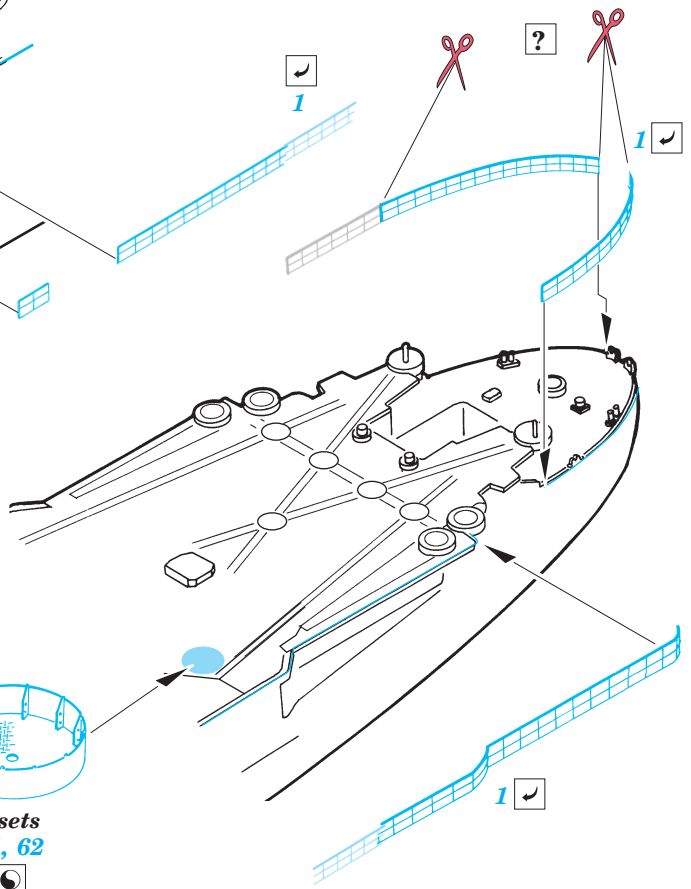

# Yamato

eduard

53 019

1/350 scale detail set for Tamiya kit • sada detailů pro model 1/350 Tamiya

- ★ APPLY EXPRESS MASK AND PAINT BEFORE GLUING  
POUÍŤ EXPRESS MASK NABARVIT PŘED SLEPENÍM
- ☉ SYMMETRICAL ASSEMBLY  
SYMETRICKÁ MONTÁŽ
- REMOVE  
ODSTRANIT
- ▨ GRIND  
OBROUSIT
- ⊥ DRILL HOLE  
VRTAT OTVOR
- ↪ BEND  
OHNOUT
- ⊕ OPTION  
VOLBA
- Ⓜ REPLACE  
NAHRADIT

ORIGINAL KIT PARTS  
PŮVODNÍ DÍLY STAVEBNICE

PHOTO-ETCHED PARTS  
LEPTANÉ DÍLY

PARTS TO BE REMOVED  
DÍLY K ODSTRANĚNÍ

FILL  
TMELIT

6 sets

4 pcs  
4

2 sets  
61, 62

E1