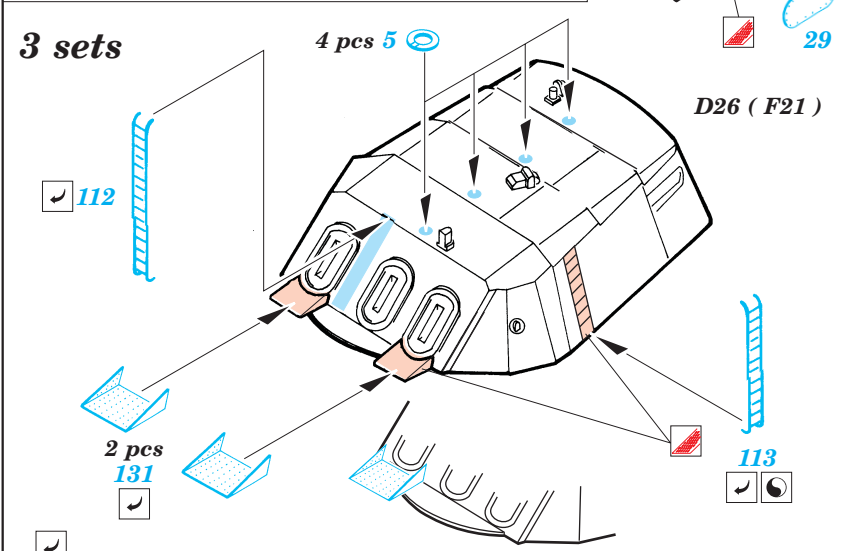

# Yamato

eduard

53 019

1/350 scale detail set for Tamiya kit • sada detailů pro model 1/350 Tamiya

- ★ APPLY EXPRESS MASK AND PAINT BEFORE GLUING  
POUÍŤ EXPRESS MASK NABARVIT PŘED SLEPENÍM
- ☉ SYMMETRICAL ASSEMBLY  
SYMETRICKÁ MONTÁŽ
- REMOVE  
ODSTRANIT
- ▨ GRIND  
OBROUSIT
- ⊥ DRILL HOLE  
VRTAT OTVOR
- ↪ BEND  
OHNOUT
- ⊕ OPTION  
VOLBA
- Ⓜ REPLACE  
NAHRADIT

ORIGINAL KIT PARTS  
PŮVODNÍ DÍLY STAVEBNICE

PHOTO-ETCHED PARTS  
LEPTANÉ DÍLY

PARTS TO BE REMOVED  
DÍLY K ODSTRANĚNÍ

FILL  
TMELIT

6 sets

4 pcs  
4

2 sets  
61, 62

E1