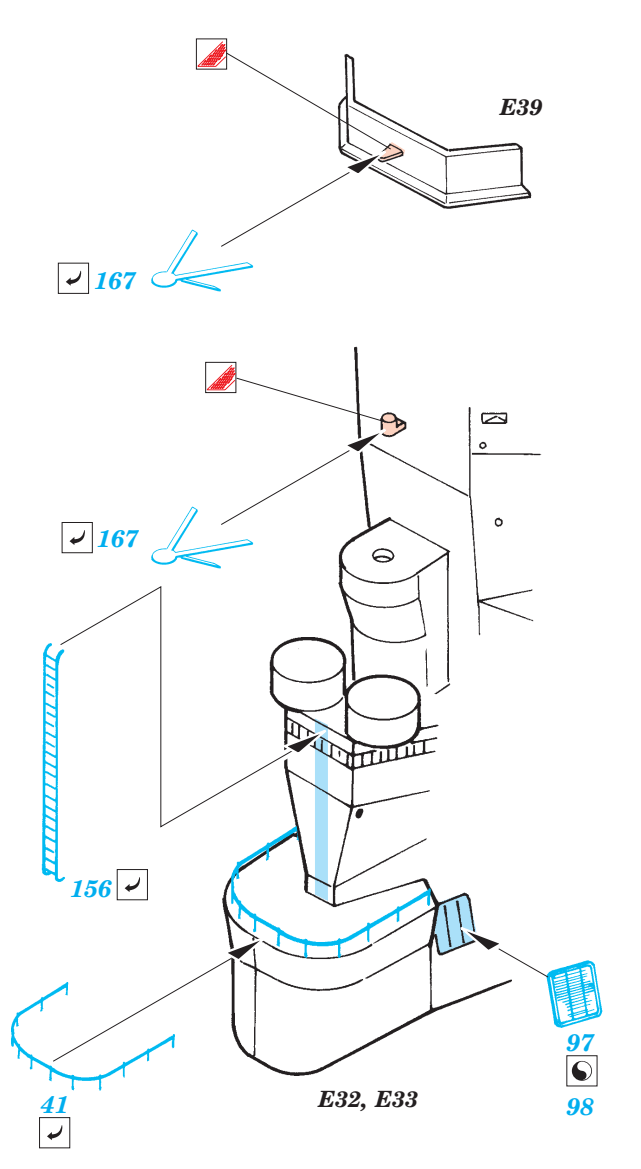

# Yamato

eduard

53 019

1/350 scale detail set for Tamiya kit • sada detailů pro model 1/350 Tamiya

- ★ APPLY EXPRESS MASK AND PAINT BEFORE GLUING  
POUÍŤ EXPRESS MASK NABARVIT PŘED SLEPENÍM
- ☉ SYMMETRICAL ASSEMBLY  
SYMETRICKÁ MONTÁŽ
- REMOVE  
ODSTRANIT
- ▨ GRIND  
OBROUSIT
- ⊥ DRILL HOLE  
VRTAT OTVOR
- ↪ BEND  
OHNOUT
- ⊕ OPTION  
VOLBA
- Ⓜ REPLACE  
NAHRADIT

ORIGINAL KIT PARTS  
PŮVODNÍ DÍLY STAVEBNICE

PHOTO-ETCHED PARTS  
LEPTANÉ DÍLY

PARTS TO BE REMOVED  
DÍLY K ODSTRANĚNÍ

FILL  
TMELIT

6 sets

4 pcs  
4

2 sets  
61, 62

E1