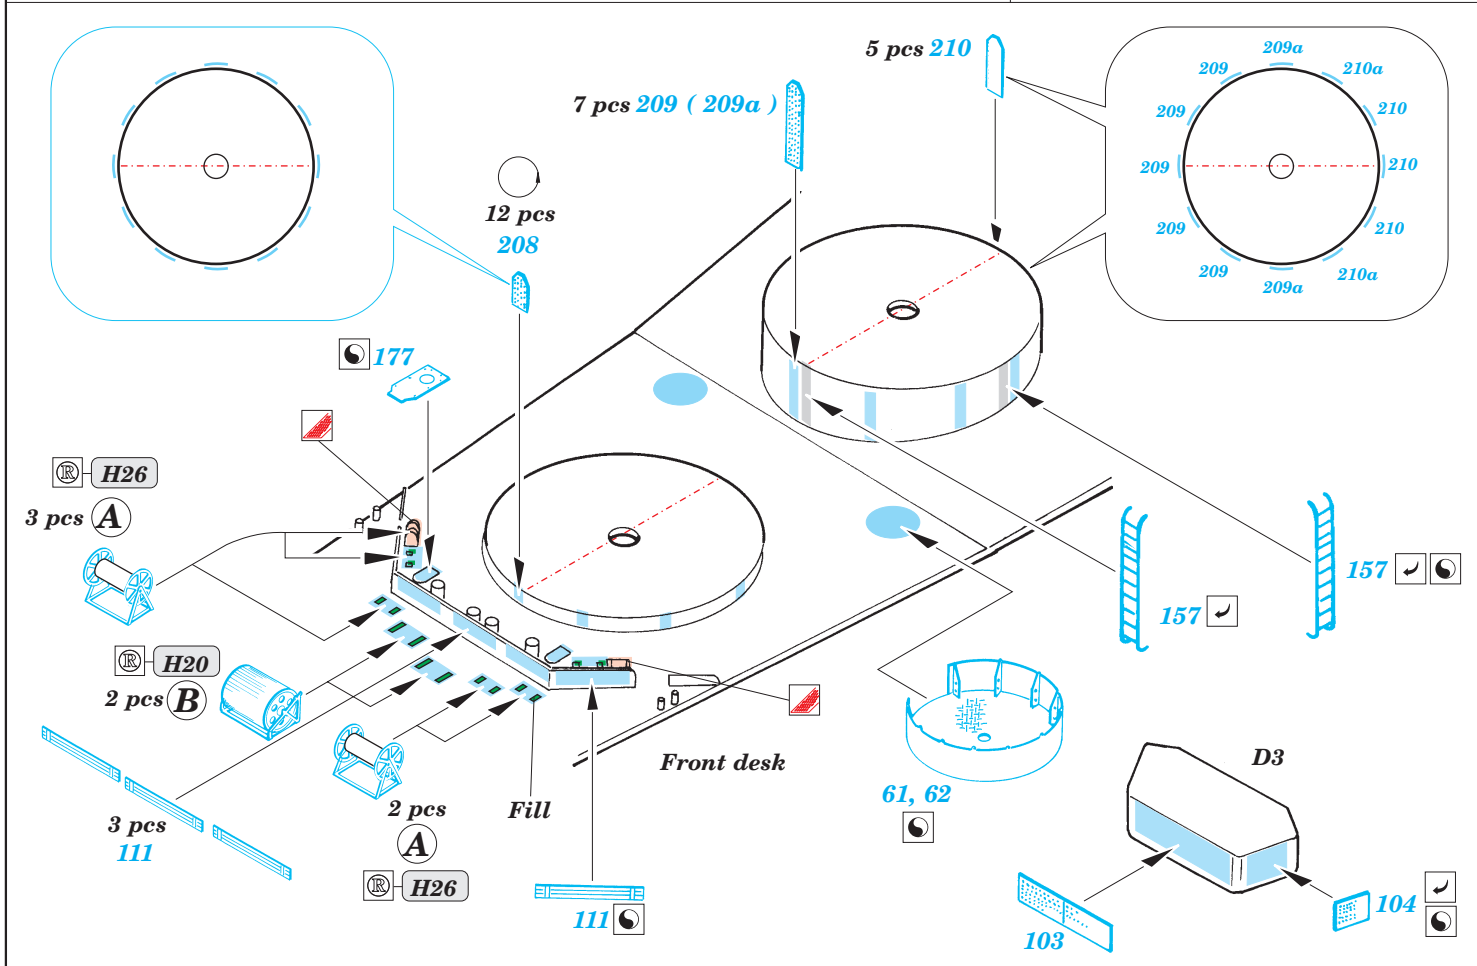

# Yamato

eduard

53 019

1/350 scale detail set for Tamiya kit • sada detailů pro model 1/350 Tamiya

- ★ APPLY EXPRESS MASK AND PAINT BEFORE GLUING  
POUÍŤ EXPRESS MASK NABARVIT PŘED SLEPENÍM
- ☉ SYMMETRICAL ASSEMBLY  
SYMETRICKÁ MONTÁŽ
- REMOVE  
ODSTRANIT
- ▨ GRIND  
OBROUSIT
- ⊥ DRILL HOLE  
VRTAT OTVOR
- ↪ BEND  
OHNOUT
- ⊕ OPTION  
VOLBA
- Ⓜ REPLACE  
NAHRADIT

ORIGINAL KIT PARTS  
PŮVODNÍ DÍLY STAVEBNICE

PHOTO-ETCHED PARTS  
LEPTANÉ DÍLY

PARTS TO BE REMOVED  
DÍLY K ODSTRANĚNÍ

FILL  
TMELIT

6 sets

4 pcs  
4

2 sets  
61, 62

E1