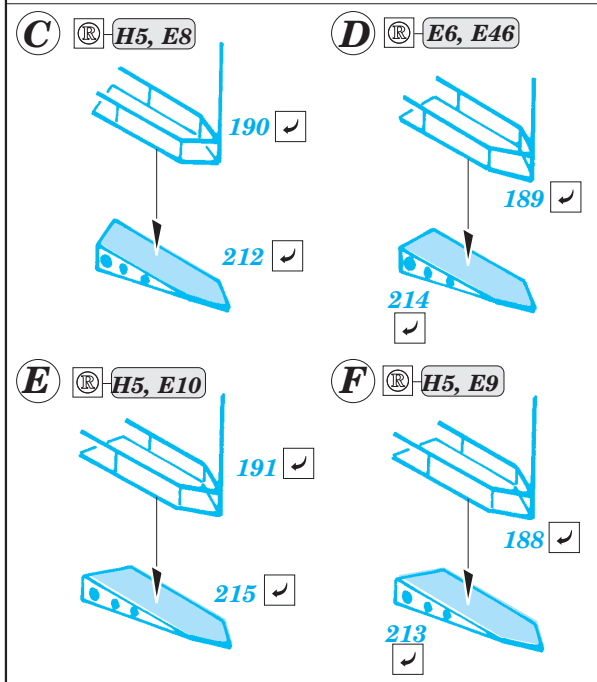

ORIGINAL KIT PARTS  
PŮVODNÍ DÍLY STAVEBNICE

PHOTO-ETCHED PARTS  
LEPTANÉ DÍLY

PARTS TO BE REMOVED  
DÍLY K ODSTRANĚNÍ

FILL  
TMELIT

6 sets

4 pcs  
4

2 sets  
61, 62

E1