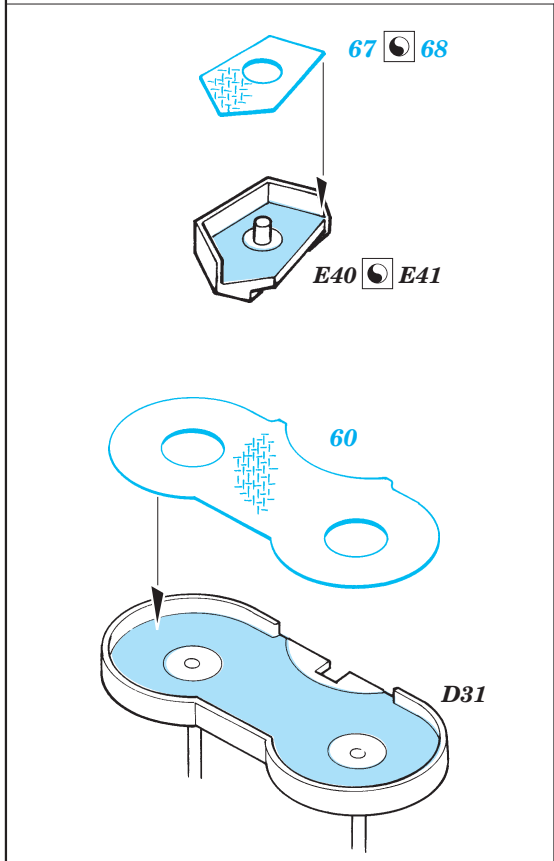

# Yamato

eduard

53 019

1/350 scale detail set for Tamiya kit • sada detailů pro model 1/350 Tamiya

- ★ APPLY EXPRESS MASK AND PAINT BEFORE GLUING  
POUÍŤ EXPRESS MASK NABARVIT PŘED SLEPENÍM
- ☉ SYMMETRICAL ASSEMBLY  
SYMETRICKÁ MONTÁŽ
- REMOVE  
ODSTRANIT
- ▨ GRIND  
OBROUSIT
- ⊥ DRILL HOLE  
VRTAT OTVOR
- ↪ BEND  
OHNOUT
- ⊕ OPTION  
VOLBA
- Ⓜ REPLACE  
NAHRADIT

ORIGINAL KIT PARTS  
PŮVODNÍ DÍLY STAVEBNICE

PHOTO-ETCHED PARTS  
LEPTANÉ DÍLY

PARTS TO BE REMOVED  
DÍLY K ODSTRANĚNÍ

FILL  
TMELIT

6 sets

4 pcs  
4

2 sets  
61, 62

E1