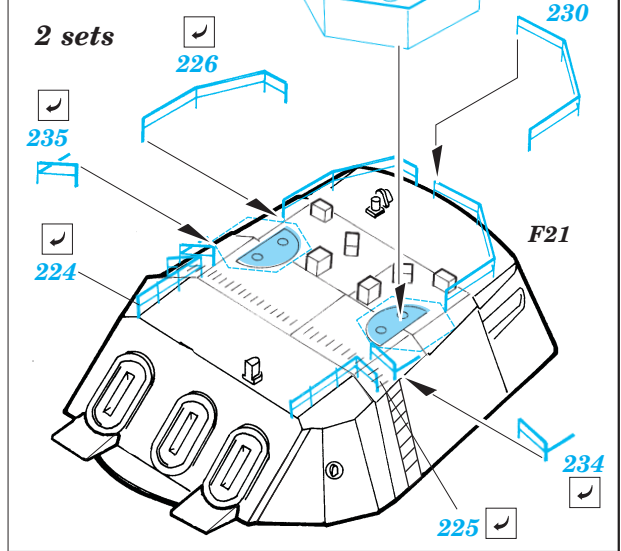

# Yamato

eduard

53 019

1/350 scale detail set for Tamiya kit • sada detailů pro model 1/350 Tamiya

- ★ APPLY EXPRESS MASK AND PAINT BEFORE GLUING  
POUÍŤ EXPRESS MASK NABARVIT PŘED SLEPENÍM
- ☉ SYMMETRICAL ASSEMBLY  
SYMETRICKÁ MONTÁŽ
- REMOVE  
ODSTRANIT
- ▨ GRIND  
OBROUSIT
- ⊥ DRILL HOLE  
VRTAT OTVOR
- ↪ BEND  
OHNOUT
- ⊕ OPTION  
VOLBA
- Ⓜ REPLACE  
NAHRADIT

ORIGINAL KIT PARTS  
PŮVODNÍ DÍLY STAVEBNICE

PHOTO-ETCHED PARTS  
LEPTANÉ DÍLY

PARTS TO BE REMOVED  
DÍLY K ODSTRANĚNÍ

FILL  
TMELIT

6 sets

4 pcs  
4

2 sets  
61, 62

E1