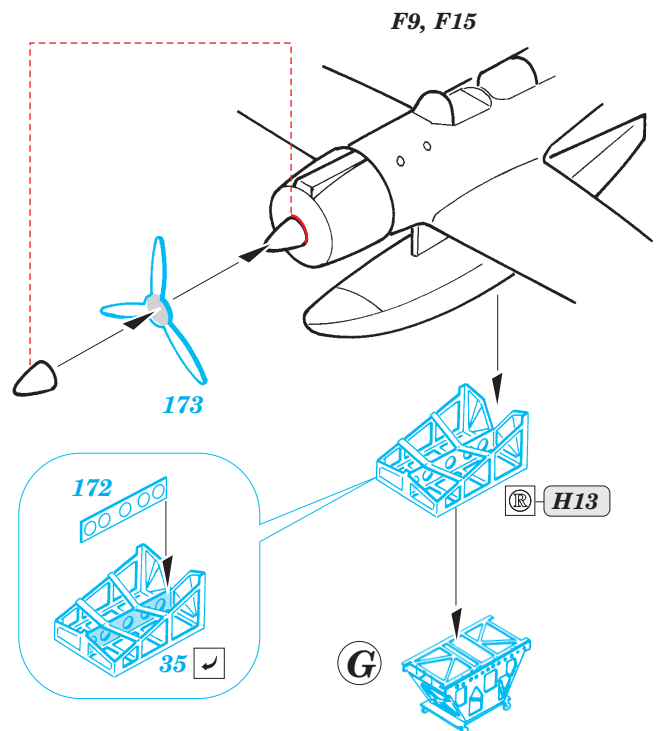

# Yamato

eduard

53 019

1/350 scale detail set for Tamiya kit • sada detailů pro model 1/350 Tamiya

- ★ APPLY EXPRESS MASK AND PAINT BEFORE GLUING  
POUÍŤ EXPRESS MASK NABARVIT PŘED SLEPENÍM
- ☉ SYMMETRICAL ASSEMBLY  
SYMETRICKÁ MONTÁŽ
- REMOVE  
ODSTRANIT
- ▨ GRIND  
OBROUSIT
- ⊥ DRILL HOLE  
VRTAT OTVOR
- ↪ BEND  
OHNOUT
- ⊕ OPTION  
VOLBA
- Ⓜ REPLACE  
NAHRADIT

ORIGINAL KIT PARTS  
PŮVODNÍ DÍLY STAVEBNICE

PHOTO-ETCHED PARTS  
LEPTANÉ DÍLY

PARTS TO BE REMOVED  
DÍLY K ODSTRANĚNÍ

FILL  
TMELIT

6 sets

4 pcs  
4

2 sets  
61, 62

E1