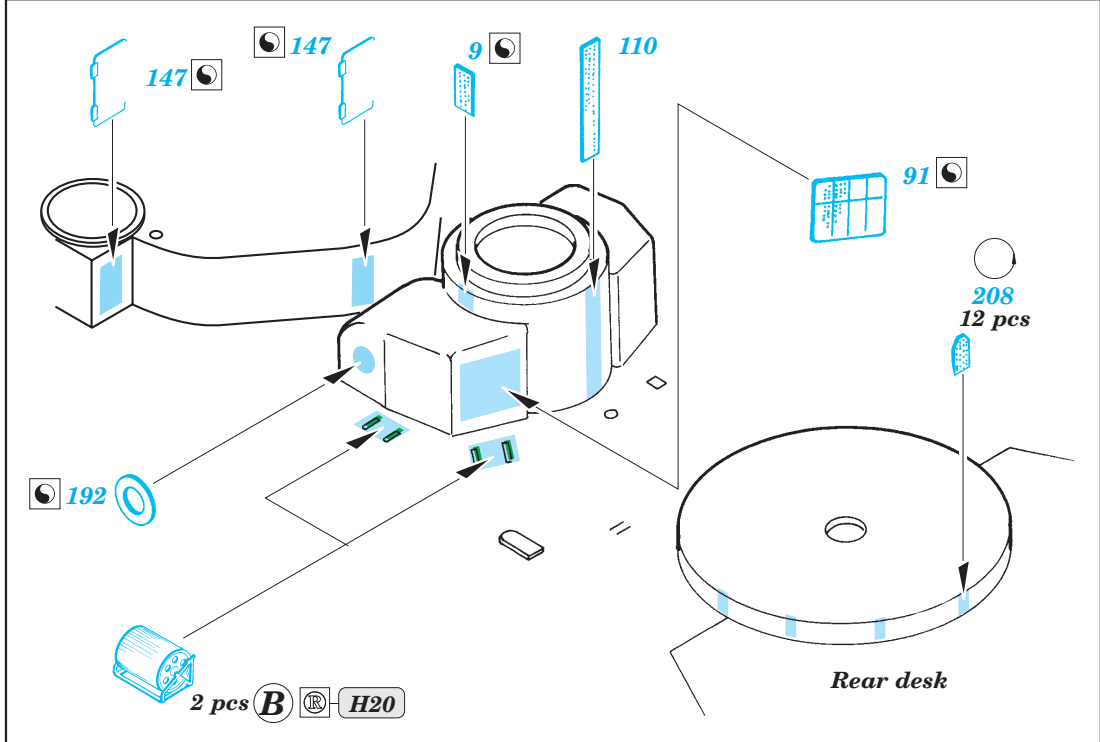

ORIGINAL KIT PARTS  
PŮVODNÍ DÍLY STAVEBNICE

PHOTO-ETCHED PARTS  
LEPTANÉ DÍLY

PARTS TO BE REMOVED  
DÍLY K ODSTRANĚNÍ

FILL  
TMELIT

6 sets

4 pcs  
4

2 sets  
61, 62

E1