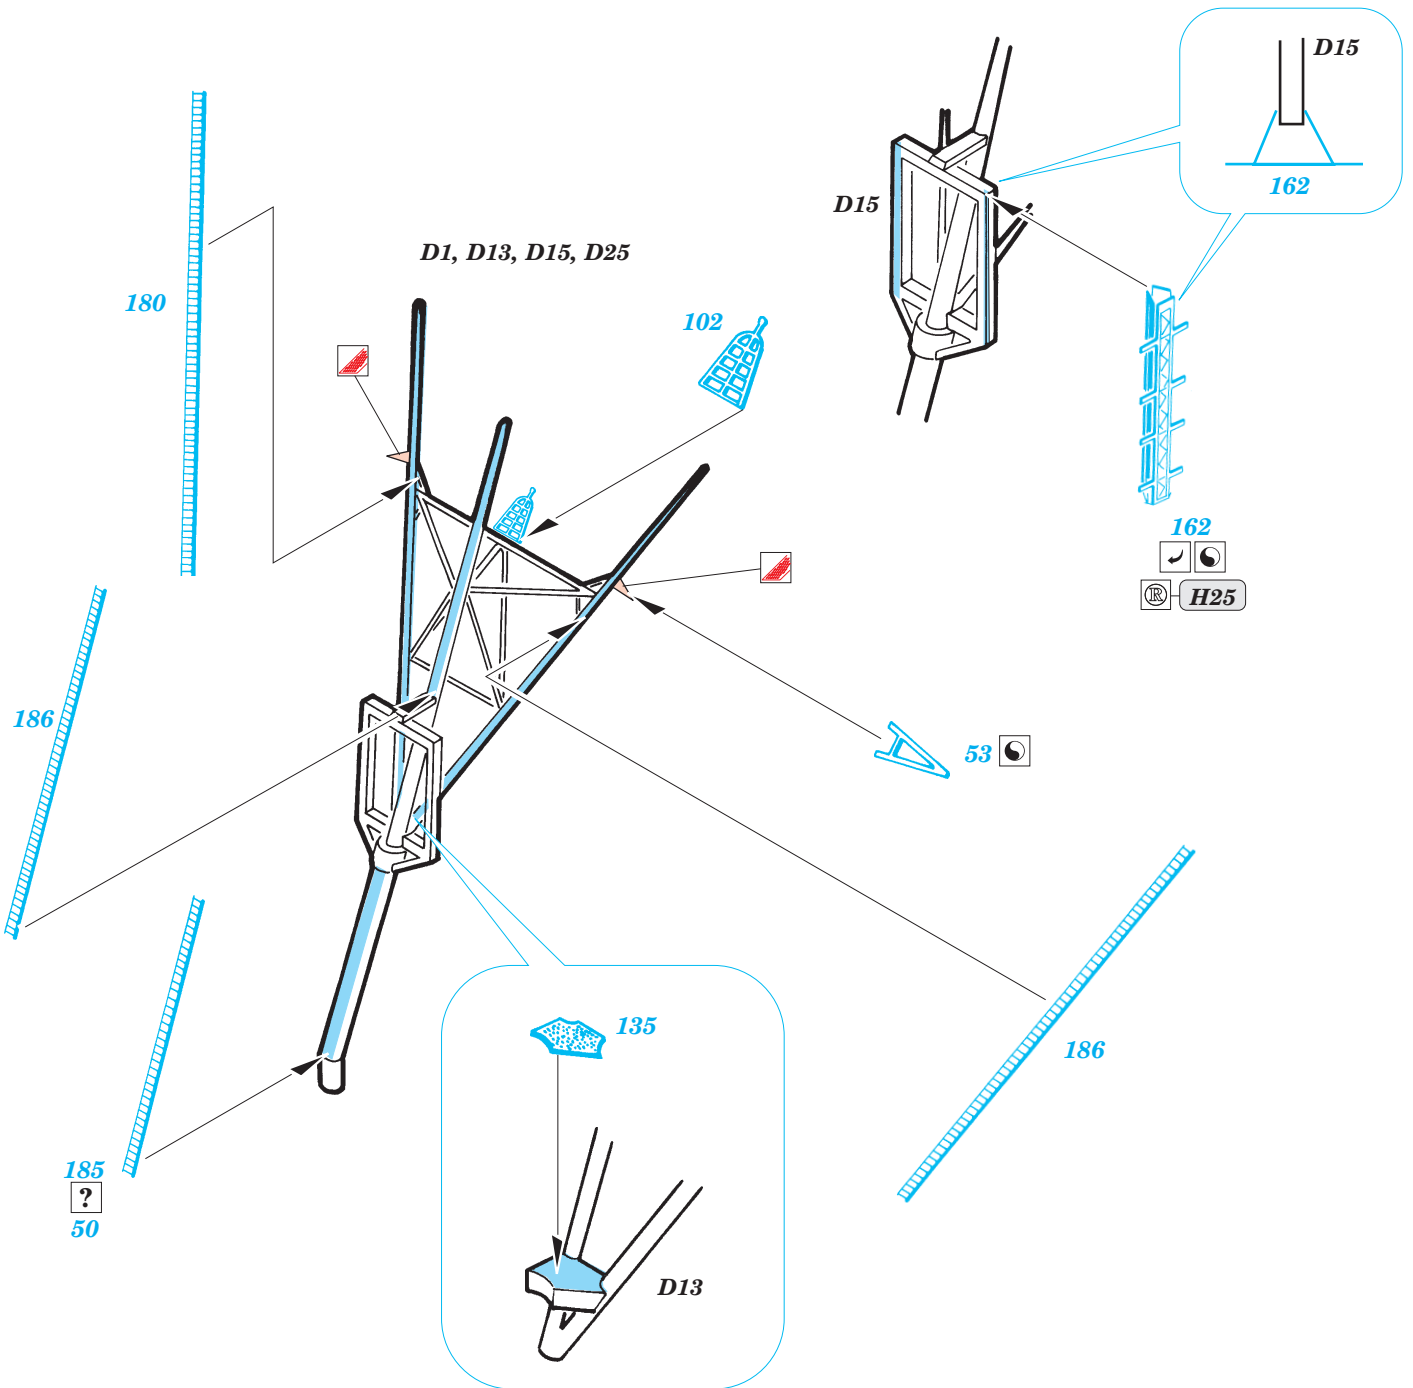

# Yamato

eduard

53 019

1/350 scale detail set for Tamiya kit • sada detailů pro model 1/350 Tamiya

- ★ APPLY EXPRESS MASK AND PAINT BEFORE GLUING  
POUÍŤ EXPRESS MASK NABARVIT PŘED SLEPENÍM
- ☉ SYMMETRICAL ASSEMBLY  
SYMETRICKÁ MONTÁŽ
- REMOVE  
ODSTRANIT
- ▨ GRIND  
OBROUSIT
- ⊥ DRILL HOLE  
VRTAT OTVOR
- ↪ BEND  
OHNOUT
- ⊕ OPTION  
VOLBA
- Ⓜ REPLACE  
NAHRADIT

ORIGINAL KIT PARTS  
PŮVODNÍ DÍLY STAVEBNICE

PHOTO-ETCHED PARTS  
LEPTANÉ DÍLY

PARTS TO BE REMOVED  
DÍLY K ODSTRANĚNÍ

FILL  
TMELIT

6 sets

4 pcs  
4

2 sets  
61, 62

E1