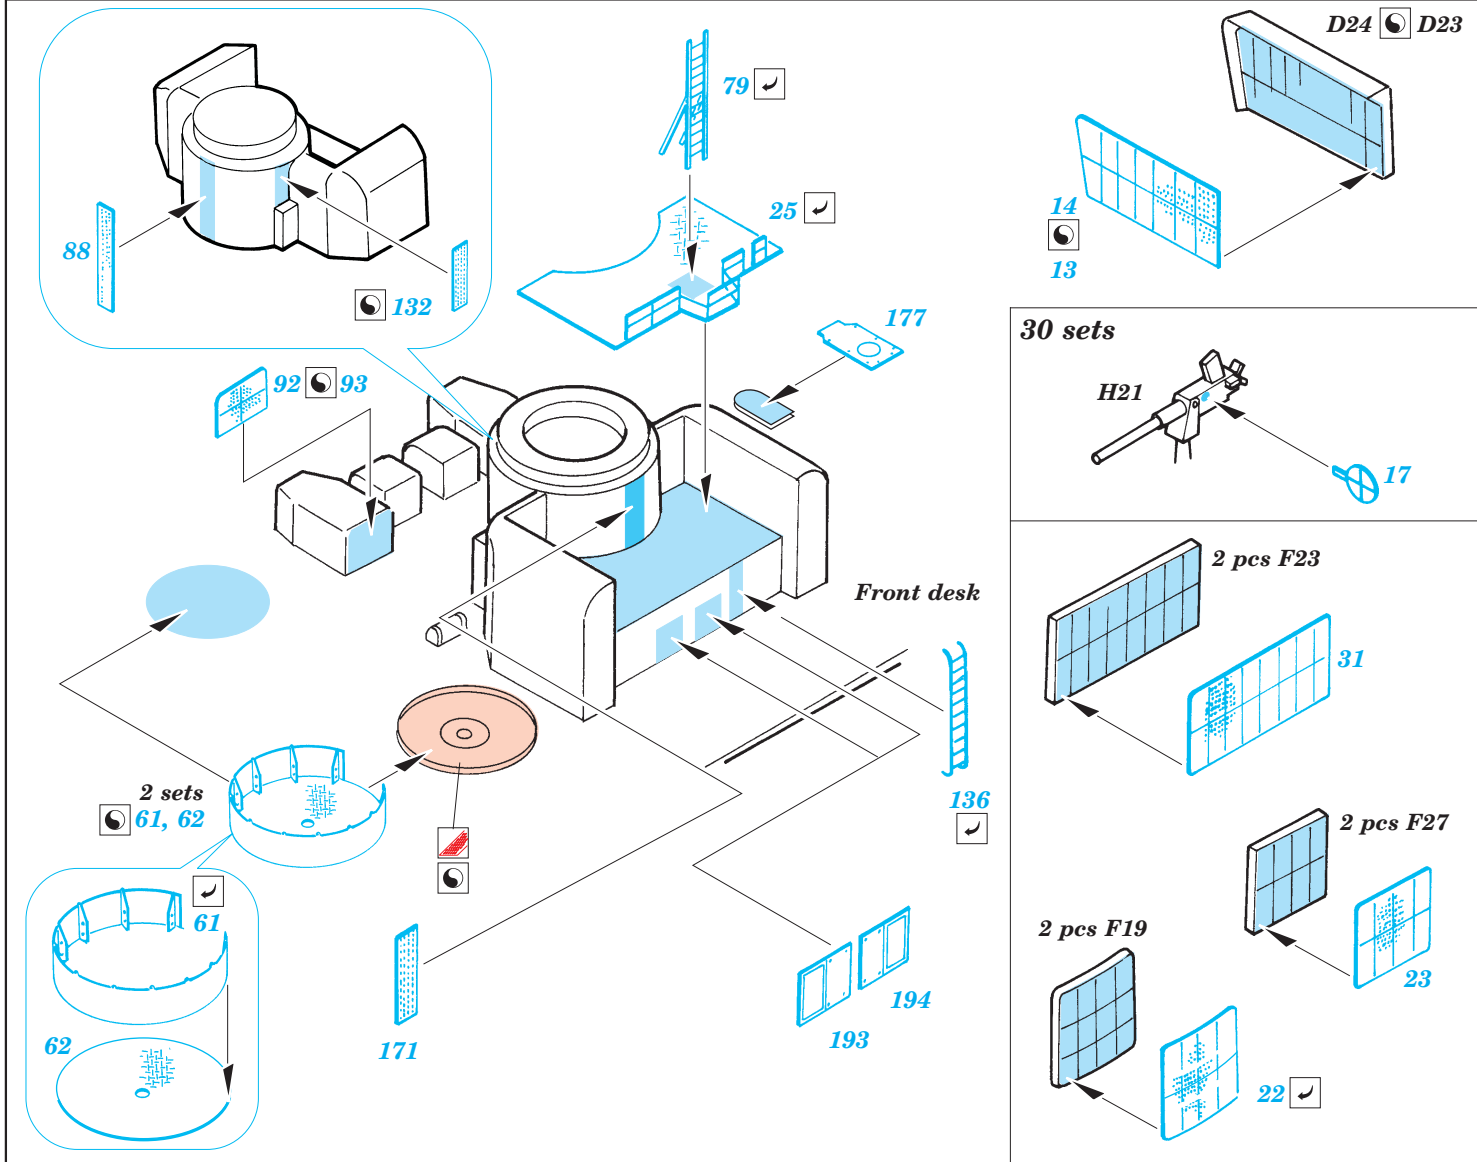

# Yamato

eduard

53 019

1/350 scale detail set for Tamiya kit • sada detailů pro model 1/350 Tamiya

- ★ APPLY EXPRESS MASK AND PAINT BEFORE GLUING  
POUÍŤ EXPRESS MASK NABARVIT PŘED SLEPENÍM
- ☉ SYMMETRICAL ASSEMBLY  
SYMETRICKÁ MONTÁŽ
- REMOVE  
ODSTRANIT
- ▨ GRIND  
OBROUSIT
- ⊥ DRILL HOLE  
VRTAT OTVOR
- ↪ BEND  
OHNOUT
- ⊕ OPTION  
VOLBA
- Ⓜ REPLACE  
NAHRADIT

ORIGINAL KIT PARTS  
PŮVODNÍ DÍLY STAVEBNICE

PHOTO-ETCHED PARTS  
LEPTANÉ DÍLY

PARTS TO BE REMOVED  
DÍLY K ODSTRANĚNÍ

FILL  
TMELIT

6 sets

4 pcs  
4

2 sets  
61, 62

E1