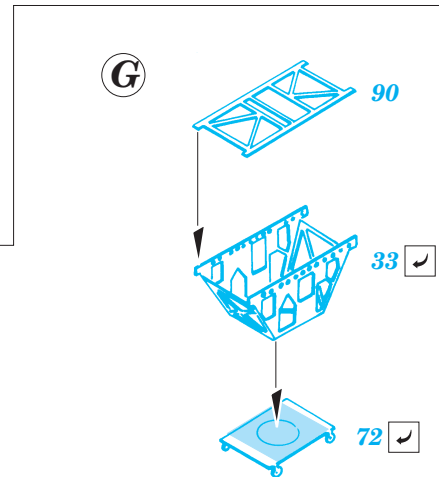

# Yamato

eduard

53 019

1/350 scale detail set for Tamiya kit • sada detailů pro model 1/350 Tamiya

- ★ APPLY EXPRESS MASK AND PAINT BEFORE GLUING  
POUÍŤ EXPRESS MASK NABARVIT PŘED SLEPENÍM
- ☉ SYMMETRICAL ASSEMBLY  
SYMETRICKÁ MONTÁŽ
- REMOVE  
ODSTRANIT
- ▨ GRIND  
OBROUSIT
- ⊥ DRILL HOLE  
VRTAT OTVOR
- ↪ BEND  
OHNOUT
- ⊕ OPTION  
VOLBA
- Ⓜ REPLACE  
NAHRADIT

ORIGINAL KIT PARTS  
PŮVODNÍ DÍLY STAVEBNICE

PHOTO-ETCHED PARTS  
LEPTANÉ DÍLY

PARTS TO BE REMOVED  
DÍLY K ODSTRANĚNÍ

FILL  
TMELIT

6 sets

4 pcs  
4

2 sets  
61, 62

E1