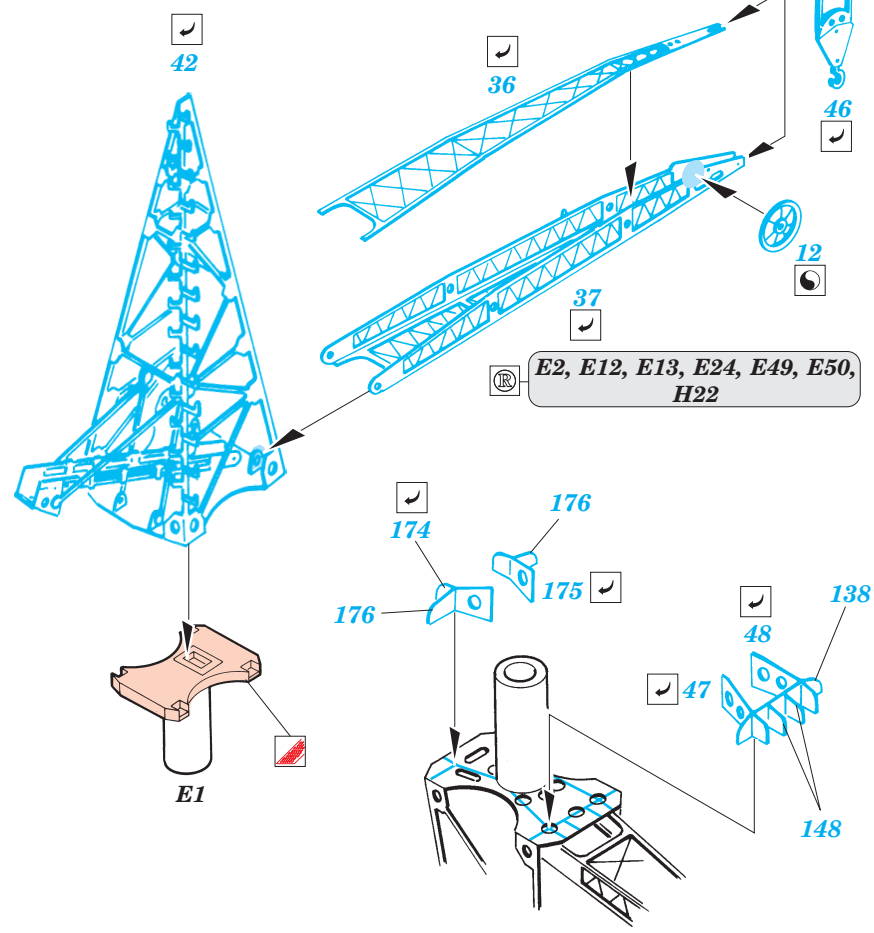

# Yamato

eduard

53 019

1/350 scale detail set for Tamiya kit • sada detailů pro model 1/350 Tamiya

- ★ APPLY EXPRESS MASK AND PAINT BEFORE GLUING  
POUÍŤ EXPRESS MASK NABARVIT PŘED SLEPENÍM
- ☉ SYMMETRICAL ASSEMBLY  
SYMETRICKÁ MONTÁŽ
- REMOVE  
ODSTRANIT
- ▨ GRIND  
OBROUSIT
- ⊥ DRILL HOLE  
VRTAT OTVOR
- ↪ BEND  
OHNOUT
- ⊕ OPTION  
VOLBA
- Ⓜ REPLACE  
NAHRADIT

ORIGINAL KIT PARTS  
PŮVODNÍ DÍLY STAVEBNICE

PHOTO-ETCHED PARTS  
LEPTANÉ DÍLY

PARTS TO BE REMOVED  
DÍLY K ODSTRANĚNÍ

FILL  
TMELIT

6 sets

4 pcs  
4

2 sets  
61, 62

E1