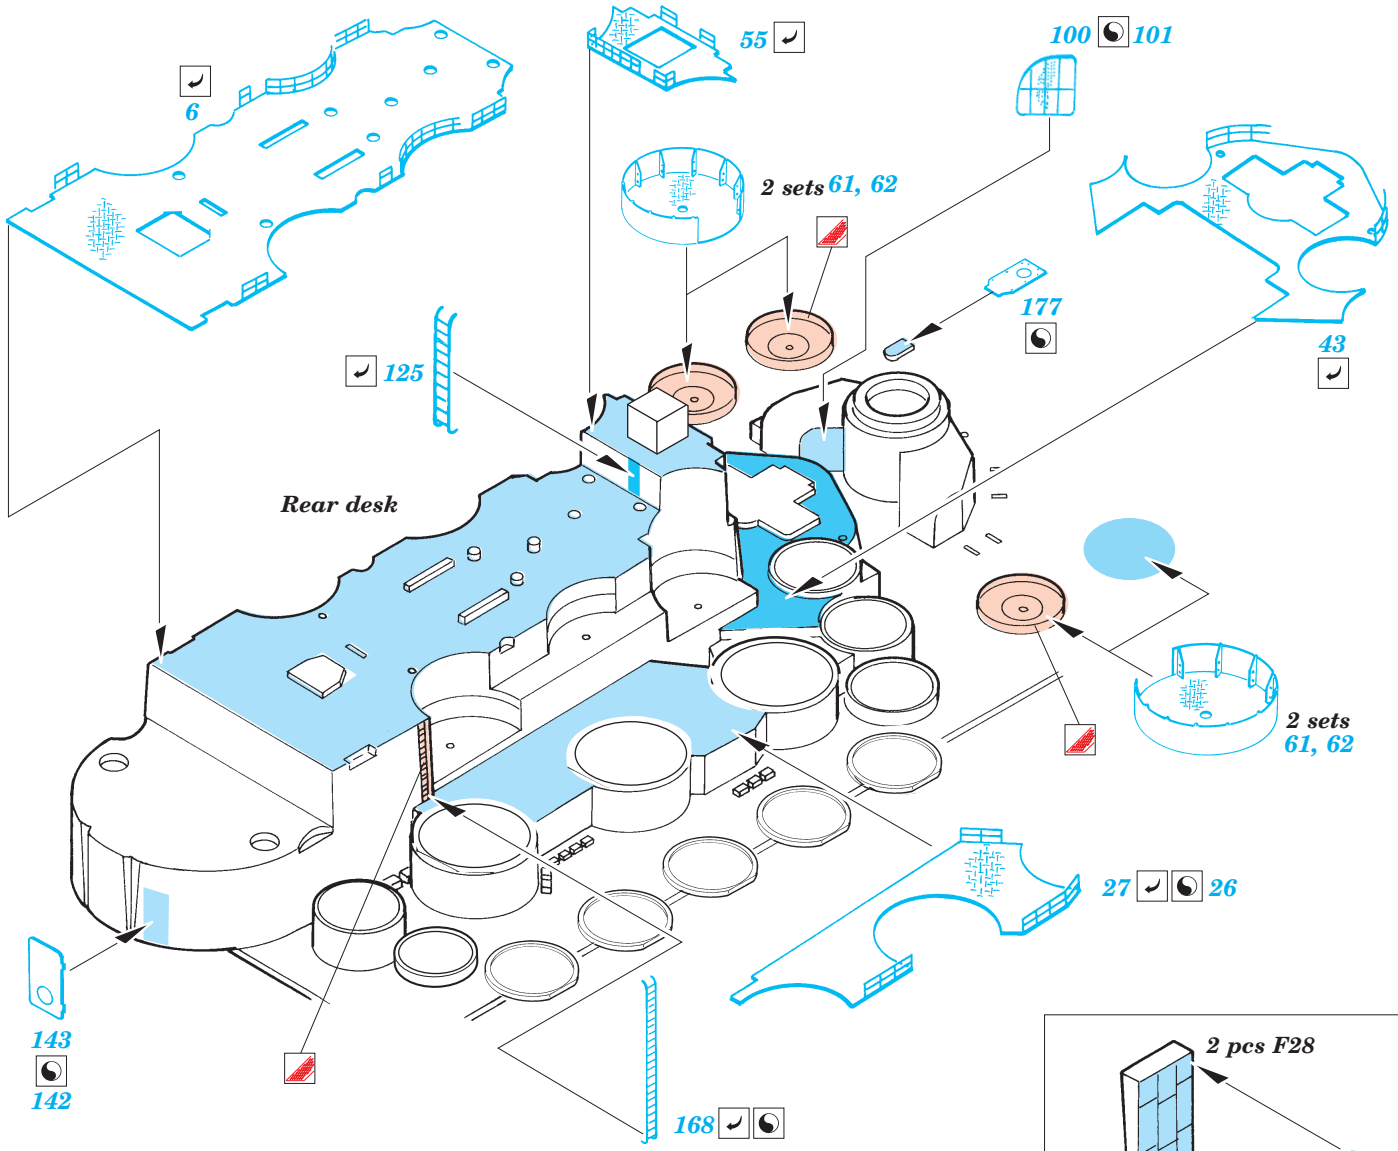

# Yamato

eduard

53 019

1/350 scale detail set for Tamiya kit • sada detailů pro model 1/350 Tamiya

- ★ APPLY EXPRESS MASK AND PAINT BEFORE GLUING  
POUÍŤ EXPRESS MASK NABARVIT PŘED SLEPENÍM
- ☉ SYMMETRICAL ASSEMBLY  
SYMETRICKÁ MONTÁŽ
- REMOVE  
ODSTRANIT
- ▨ GRIND  
OBROUSIT
- ⊥ DRILL HOLE  
VRTAT OTVOR
- ↪ BEND  
OHNOUT
- ⊕ OPTION  
VOLBA
- Ⓜ REPLACE  
NAHRADIT

ORIGINAL KIT PARTS  
PŮVODNÍ DÍLY STAVEBNICE

PHOTO-ETCHED PARTS  
LEPTANÉ DÍLY

PARTS TO BE REMOVED  
DÍLY K ODSTRANĚNÍ

FILL  
TMELIT

6 sets

4 pcs  
4

2 sets  
61, 62

E1

References:  
 - Model Art Super Illustration : Battleship YAMATO  
 - AGO Publ. - J. Skulski - Superpancernik YAMATO