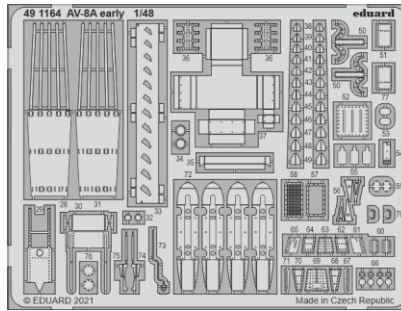

### 1/48

detail set for 1/48 KINETIC kit • sada detailů pro stavebnici 1/48 KINETIC

film

- APPLY EXPRESS MASK AND PAINT BEFORE GLUING  
POUŽIT EXPRESS MASK NABARVIT PŘED SLEPENÍM
- SYMMETRICAL ASSEMBLY  
SYMETRICKÁ MONTÁŽ
- REMOVE  
ODSTRANIT
- GRIND  
OBROUSIT
- DRILL HOLE  
VRTAT OTVOR
- BEND  
OHNOUT
- OPTION  
VOLBA
- REPLACE  
NAHRADIT
- 1** COLORED ETCHED PARTS  
LEPTANÉ BAREVNÉ DÍLY
- 1** ETCHED PARTS  
LEPTANÉ NEBAREVNÉ DÍLY
- 1** ORIGINAL KIT PARTS  
PŮVODNÍ DÍLY STAVEBNICE