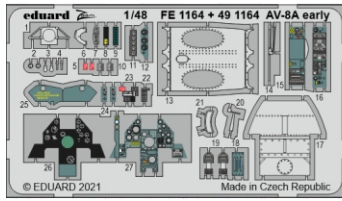

### 1/48

detail set for 1/48 KINETIC kit • sada detailů pro stavebnici 1/48 KINETIC

film

- APPLY EXPRESS MASK AND PAINT BEFORE GLUING  
POUŽIT EXPRESS MASK NABARVIT PŘED SLEPENÍM
- SYMMETRICAL ASSEMBLY  
SYMETRICKÁ MONTÁŽ
- REMOVE  
ODSTRANIT
- GRIND  
OBROUSIT
- DRILL HOLE  
VRTAT OTVOR
- BEND  
OHNOUT
- OPTION  
VOLBA
- REPLACE  
NAHRADIT
- 1** COLORED ETCHED PARTS  
LEPTANÉ BAREVNÉ DÍLY
- 1** ETCHED PARTS  
LEPTANÉ NEBAREVNÉ DÍLY
- 1** ORIGINAL KIT PARTS  
PŮVODNÍ DÍLY STAVEBNICE