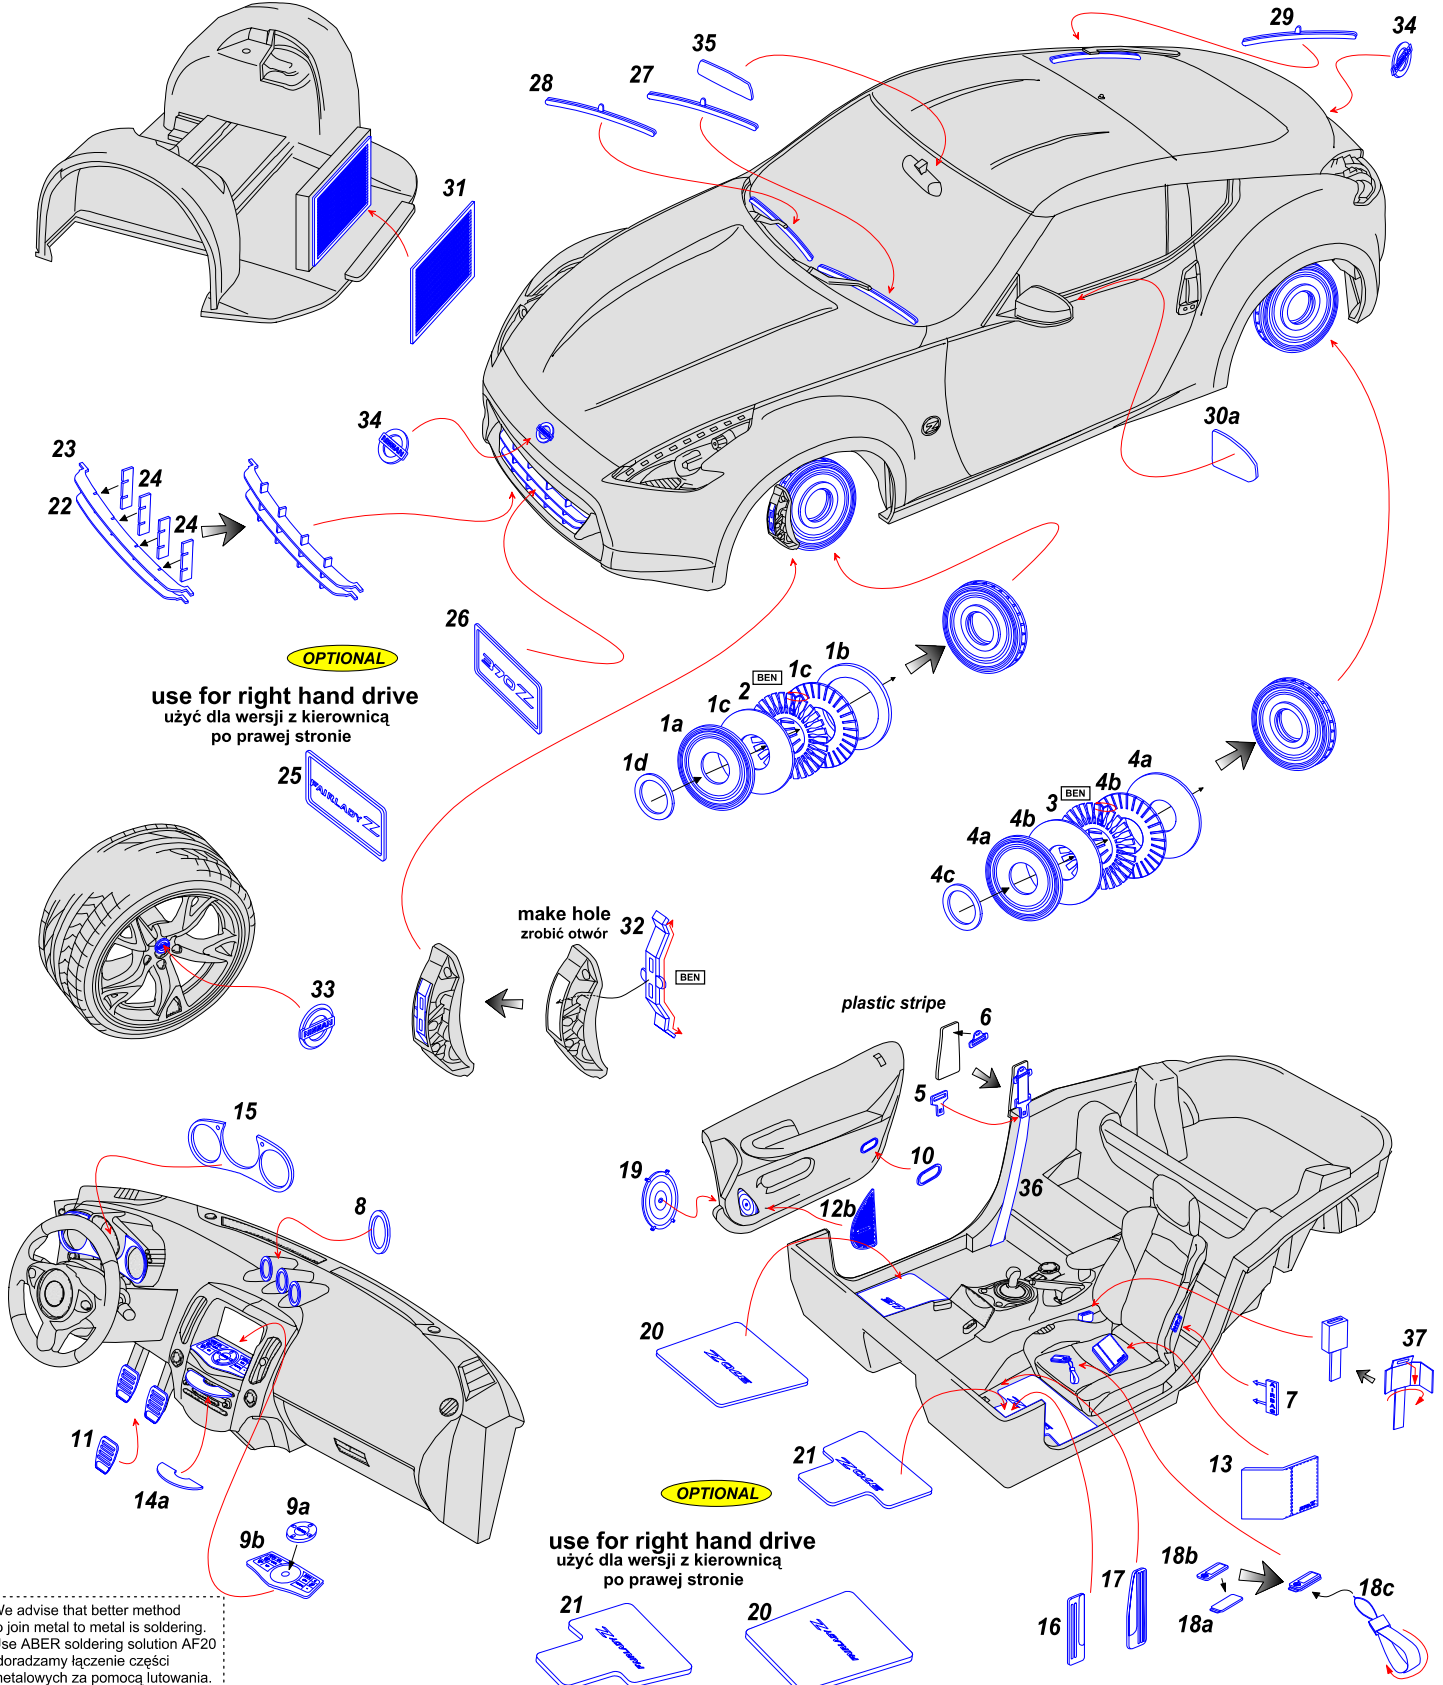

Nissan 370Z

1/24 upgrade set

ABER® 24 027

WWW.ABER.NET.PL

Made in Poland © 2010

OPTIONAL
use for right hand drive
użyć dla wersji z kierownicą
po prawej stronie

make hole
zrobić otwór

plastic stripe

OPTIONAL
use for right hand drive
użyć dla wersji z kierownicą
po prawej stronie

We advise that better method to join metal to metal is soldering. Use ABER soldering solution AF20 (doradzamy łączenie części metalowych za pomocą lutowni. Zastosuj nasz topnik AF20)