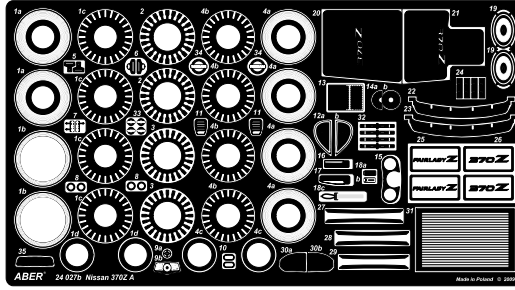

Nissan 370Z

1/24 upgrade set

ABER® 24 027

WWW.ABER.NET.PL

Made in Poland © 2010

OPTIONAL
use for right hand drive
użyć dla wersji z kierownicą
po prawej stronie

make hole
zrobić otwór

plastic stripe

OPTIONAL
use for right hand drive
użyć dla wersji z kierownicą
po prawej stronie

We advise that better method to join metal to metal is soldering. Use ABER soldering solution AF20 (doradzamy łączenie części metalowych za pomocą lutowni. Zastosuj nasz topnik AF20)