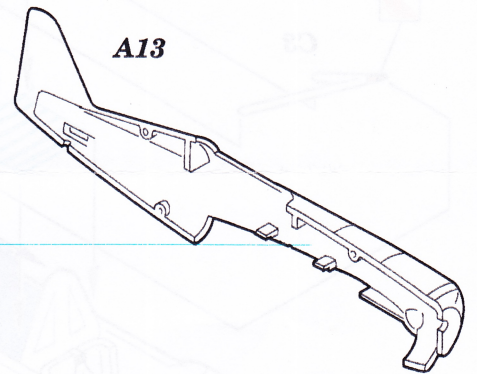

MS-406

SS143

1/72 scale detail set for Hasegawa kit * sada detailů pro model Hasegawa 1/72

used colors
použité barvy

- 1** ALUMINIUM
HLINÍK
- 2** TAN
BĚŽOVÁ
- 3** GREY
ŠEDÁ
- 4** BLACK
ČERNÁ

- SYMMETRICAL ASSEMBLY
SYMETRICKÁ MONTÁŽ
- REMOVE
ODSTRANIT
- BEND
OHNOUT
- REPLACE
NAHRADIT
- GRIND
OBROUSIT
- OPTION
VOLBA

ORIGINAL KIT PARTS
PŮVODNÍ DÍLY STAVEBNICE

PHOTO-ETCHED PARTS
LEPTANÉ DÍLY

PARTS TO BE REMOVED
DÍLY K ODSTRANĚNÍ

References:
Replic Nr.30/1994