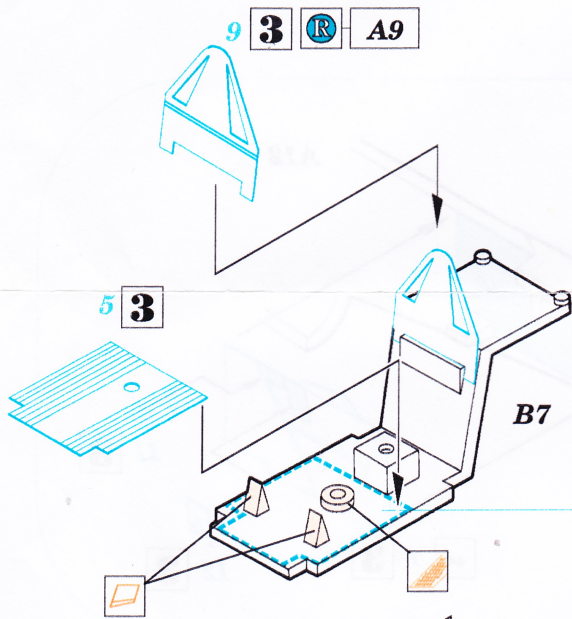

MS-406

SS143

1/72 scale detail set for Hasegawa kit * sada detailů pro model Hasegawa 1/72

used colors
použité barvy

- 1** ALUMINIUM
HLINÍK
- 2** TAN
BĚŽOVÁ
- 3** GREY
ŠEDÁ
- 4** BLACK
ČERNÁ

- SYMMETRICAL ASSEMBLY
SYMETRICKÁ MONTÁŽ
- REMOVE
ODSTRANIT
- BEND
OHNOUT
- REPLACE
NAHRADIT
- GRIND
OBROUSIT
- OPTION
VOLBA

ORIGINAL KIT PARTS
PŮVODNÍ DÍLY STAVEBNICE

PHOTO-ETCHED PARTS
LEPTANÉ DÍLY

PARTS TO BE REMOVED
DÍLY K ODSTRANĚNÍ

References:
Replic Nr.30/1994