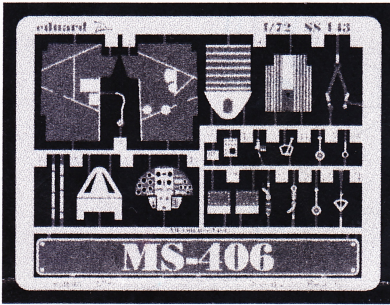

MS-406

SS143

1/72 scale detail set for Hasegawa kit * sada detailů pro model Hasegawa 1/72

used colors
použité barvy

- 1** ALUMINIUM
HLINÍK
- 2** TAN
BĚŽOVÁ
- 3** GREY
ŠEDÁ
- 4** BLACK
ČERNÁ

- SYMMETRICAL ASSEMBLY
SYMETRICKÁ MONTÁŽ
- REMOVE
ODSTRANIT
- BEND
OHNOUT
- REPLACE
NAHRADIT
- GRIND
OBROUSIT
- OPTION
VOLBA