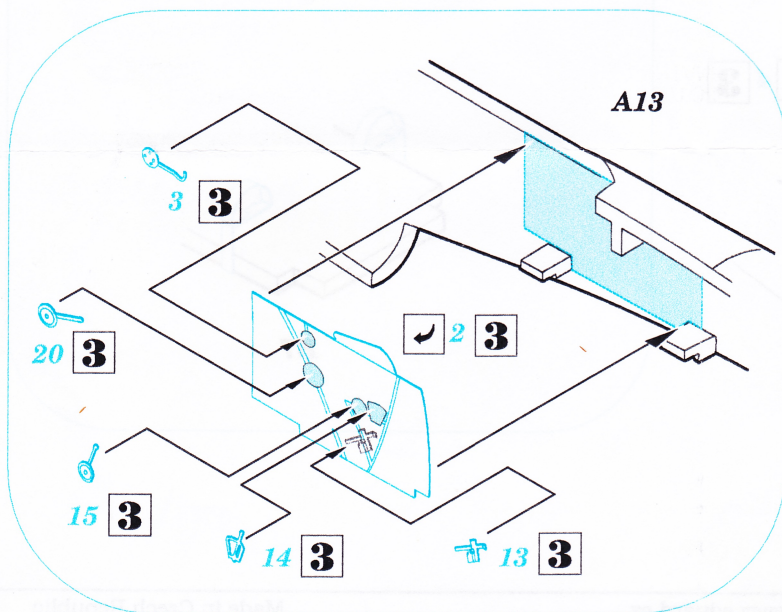

MS-406

SS143

1/72 scale detail set for Hasegawa kit * sada detailů pro model Hasegawa 1/72

used colors
použité barvy

- 1** ALUMINIUM
HLINÍK
- 2** TAN
BĚŽOVÁ
- 3** GREY
ŠEDÁ
- 4** BLACK
ČERNÁ

- SYMMETRICAL ASSEMBLY
SYMETRICKÁ MONTÁŽ
- REMOVE
ODSTRANIT
- BEND
OHNOUT
- REPLACE
NAHRADIT
- GRIND
OBROUSIT
- OPTION
VOLBA

ORIGINAL KIT PARTS
PŮVODNÍ DÍLY STAVEBNICE

PHOTO-ETCHED PARTS
LEPTANÉ DÍLY

PARTS TO BE REMOVED
DÍLY K ODSTRANĚNÍ

References:
Replic Nr.30/1994