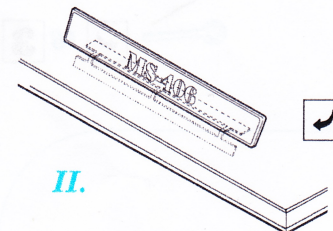

MS-406

SS143

1/72 scale detail set for Hasegawa kit * sada detailů pro model Hasegawa 1/72

used colors
použité barvy

- 1** ALUMINIUM
HLINÍK
- 2** TAN
BĚŽOVÁ
- 3** GREY
ŠEDÁ
- 4** BLACK
ČERNÁ

- SYMMETRICAL ASSEMBLY
SYMETRICKÁ MONTÁŽ
- REMOVE
ODSTRANIT
- BEND
OHNOUT
- REPLACE
NAHRADIT
- GRIND
OBROUSIT
- OPTION
VOLBA

ORIGINAL KIT PARTS
PŮVODNÍ DÍLY STAVEBNICE

PHOTO-ETCHED PARTS
LEPTANÉ DÍLY

PARTS TO BE REMOVED
DÍLY K ODSTRANĚNÍ

References:
Replic Nr.30/1994