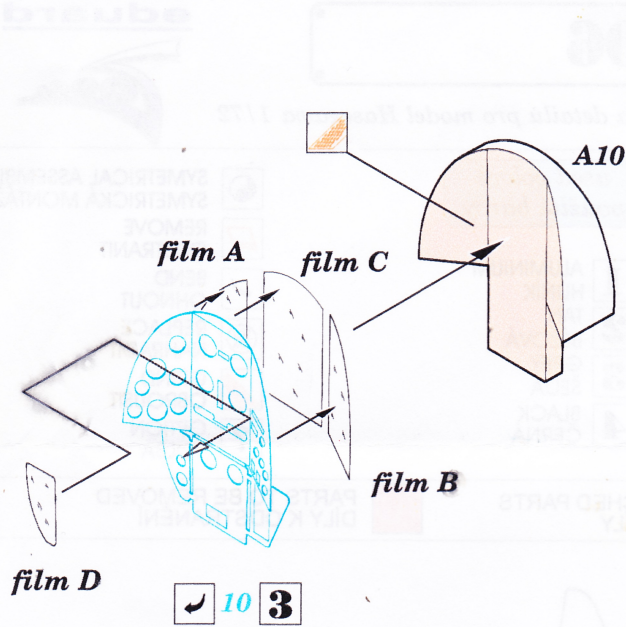

MS-406

SS143

1/72 scale detail set for Hasegawa kit * sada detailů pro model Hasegawa 1/72

used colors
použité barvy

- 1** ALUMINIUM
HLINÍK
- 2** TAN
BĚŽOVÁ
- 3** GREY
ŠEDÁ
- 4** BLACK
ČERNÁ

- SYMMETRICAL ASSEMBLY
SYMETRICKÁ MONTÁŽ
- REMOVE
ODSTRANIT
- BEND
OHNOUT
- REPLACE
NAHRADIT
- GRIND
OBROUSIT
- OPTION
VOLBA

ORIGINAL KIT PARTS
PŮVODNÍ DÍLY STAVEBNICE

PHOTO-ETCHED PARTS
LEPTANÉ DÍLY

PARTS TO BE REMOVED
DÍLY K ODSTRANĚNÍ

References:
Replic Nr.30/1994