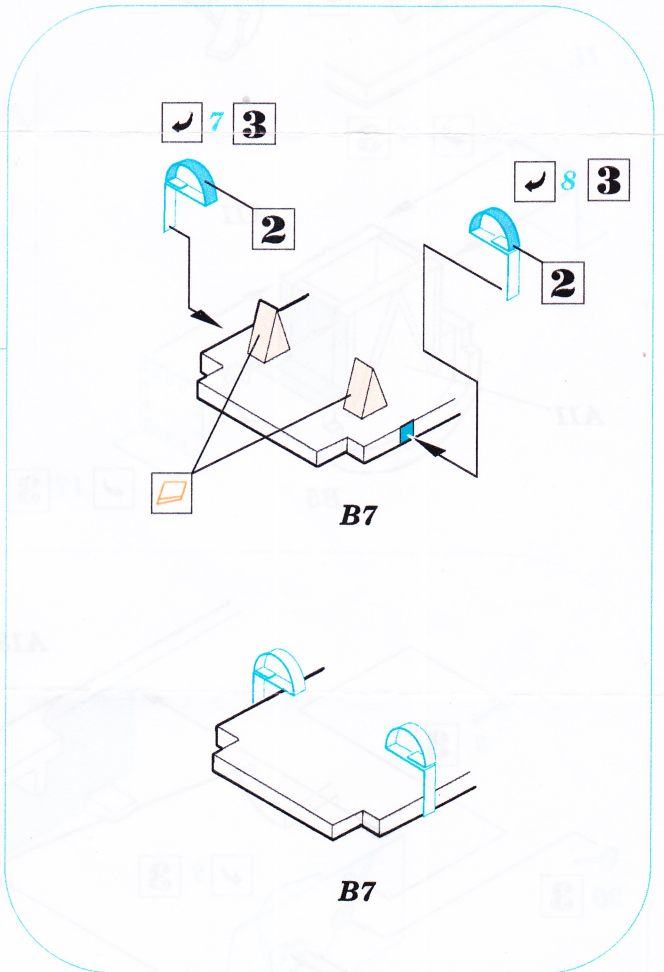

MS-406

SS143

1/72 scale detail set for Hasegawa kit * sada detailů pro model Hasegawa 1/72

used colors
použité barvy

- 1** ALUMINIUM
HLINÍK
- 2** TAN
BĚŽOVÁ
- 3** GREY
ŠEDÁ
- 4** BLACK
ČERNÁ

- SYMMETRICAL ASSEMBLY
SYMETRICKÁ MONTÁŽ
- REMOVE
ODSTRANIT
- BEND
OHNOUT
- REPLACE
NAHRADIT
- GRIND
OBROUSIT
- OPTION
VOLBA

ORIGINAL KIT PARTS
PŮVODNÍ DÍLY STAVEBNICE

PHOTO-ETCHED PARTS
LEPTANÉ DÍLY

PARTS TO BE REMOVED
DÍLY K ODSTRANĚNÍ

References:
Replic Nr.30/1994