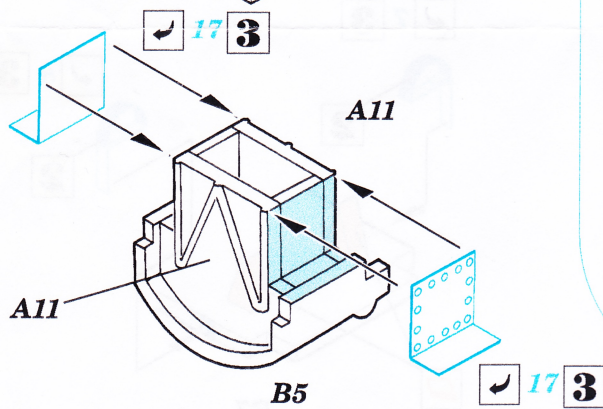

MS-406

SS143

1/72 scale detail set for Hasegawa kit * sada detailů pro model Hasegawa 1/72

used colors
použité barvy

- 1** ALUMINIUM
HLINÍK
- 2** TAN
BĚŽOVÁ
- 3** GREY
ŠEDÁ
- 4** BLACK
ČERNÁ

- SYMMETRICAL ASSEMBLY
SYMETRICKÁ MONTÁŽ
- REMOVE
ODSTRANIT
- BEND
OHNOUT
- REPLACE
NAHRADIT
- GRIND
OBROUSIT
- OPTION
VOLBA

ORIGINAL KIT PARTS
PŮVODNÍ DÍLY STAVEBNICE

PHOTO-ETCHED PARTS
LEPTANÉ DÍLY

PARTS TO BE REMOVED
DÍLY K ODSTRANĚNÍ

References:
Replic Nr.30/1994