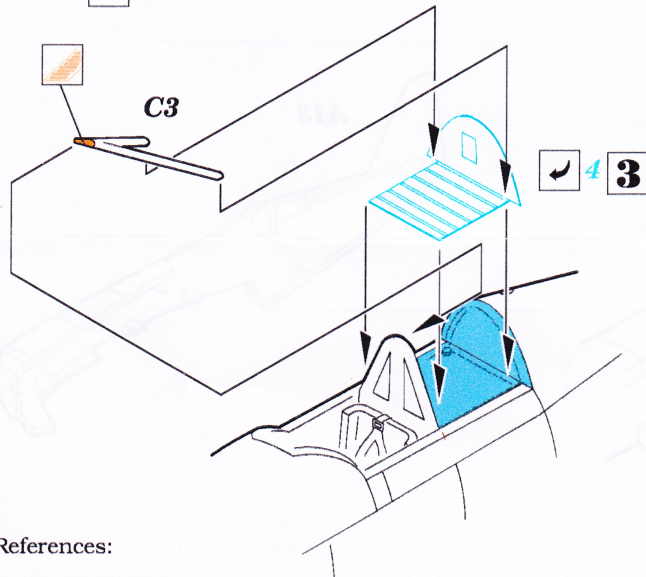

MS-406

SS143

1/72 scale detail set for Hasegawa kit * sada detailů pro model Hasegawa 1/72

used colors
použité barvy

- 1** ALUMINIUM
HLINÍK
- 2** TAN
BĚŽOVÁ
- 3** GREY
ŠEDÁ
- 4** BLACK
ČERNÁ

- SYMMETRICAL ASSEMBLY
SYMETRICKÁ MONTÁŽ
- REMOVE
ODSTRANIT
- BEND
OHNOUT
- REPLACE
NAHRADIT
- GRIND
OBROUSIT
- OPTION
VOLBA

ORIGINAL KIT PARTS
PŮVODNÍ DÍLY STAVEBNICE

PHOTO-ETCHED PARTS
LEPTANÉ DÍLY

PARTS TO BE REMOVED
DÍLY K ODSTRANĚNÍ

References:
Replic Nr.30/1994