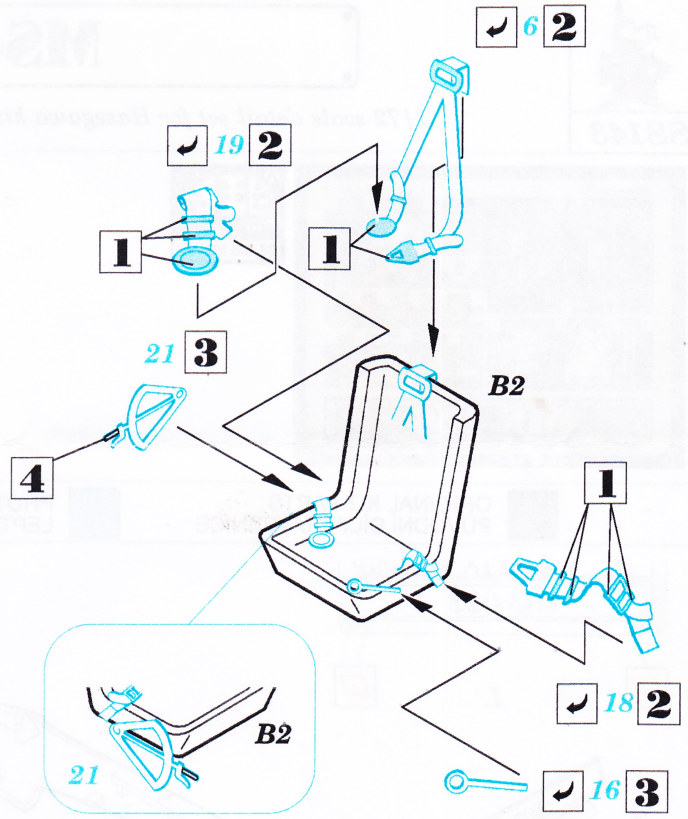

MS-406

SS143

1/72 scale detail set for Hasegawa kit * sada detailů pro model Hasegawa 1/72

used colors
použité barvy

- 1** ALUMINIUM
HLINÍK
- 2** TAN
BĚŽOVÁ
- 3** GREY
ŠEDÁ
- 4** BLACK
ČERNÁ

- SYMMETRICAL ASSEMBLY
SYMETRICKÁ MONTÁŽ
- REMOVE
ODSTRANIT
- BEND
OHNOUT
- REPLACE
NAHRADIT
- GRIND
OBROUSIT
- OPTION
VOLBA

ORIGINAL KIT PARTS
PŮVODNÍ DÍLY STAVEBNICE

PHOTO-ETCHED PARTS
LEPTANÉ DÍLY

PARTS TO BE REMOVED
DÍLY K ODSTRANĚNÍ

References:
Replic Nr.30/1994