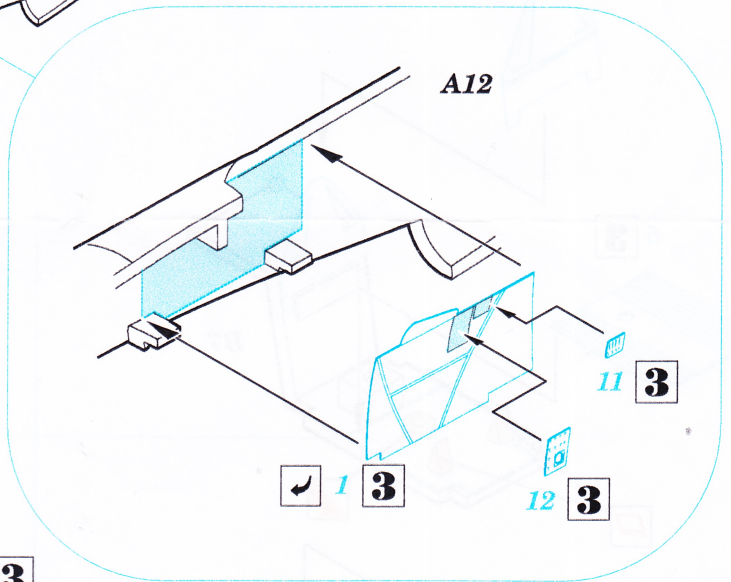

MS-406

SS143

1/72 scale detail set for Hasegawa kit * sada detailů pro model Hasegawa 1/72

used colors
použité barvy

- 1** ALUMINIUM
HLINÍK
- 2** TAN
BĚŽOVÁ
- 3** GREY
ŠEDÁ
- 4** BLACK
ČERNÁ

- SYMMETRICAL ASSEMBLY
SYMETRICKÁ MONTÁŽ
- REMOVE
ODSTRANIT
- BEND
OHNOUT
- REPLACE
NAHRADIT
- GRIND
OBROUSIT
- OPTION
VOLBA

ORIGINAL KIT PARTS
PŮVODNÍ DÍLY STAVEBNICE

PHOTO-ETCHED PARTS
LEPTANÉ DÍLY

PARTS TO BE REMOVED
DÍLY K ODSTRANĚNÍ

References:
Replic Nr.30/1994