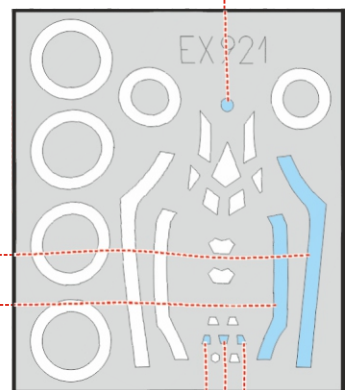

F-35A

EX 921

for kit **TAMIYA**

scale **1/48**

1.)

C12

A57

E4
E5

B4

B3

B2

B5

LIQUID MASK

B1

2.)

H1

B8

3.)

LIQUID MASK

B9

4.)