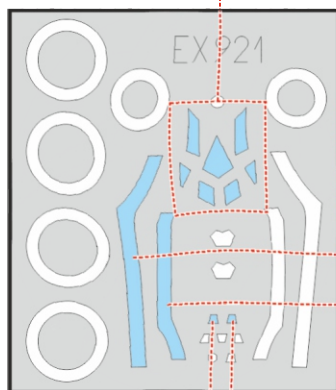

F-35A

EX 921

for kit **TAMIYA**

scale **1/48**

1.)

C12

A57

E4
E5

B4

B3

B2

B5

LIQUID MASK

B1

2.)

H1

B8

3.)

LIQUID MASK

B9

4.)