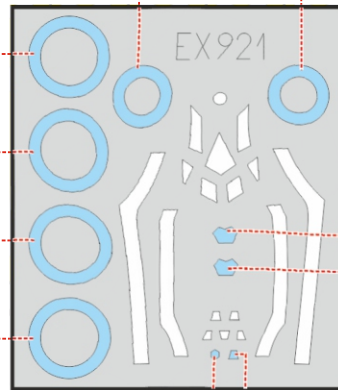

F-35A

EX 921

for kit **TAMIYA**

scale **1/48**

1.)

C12

A57

E4
E5

B4

B3

B2

B5

LIQUID MASK

B1

2.)

H1