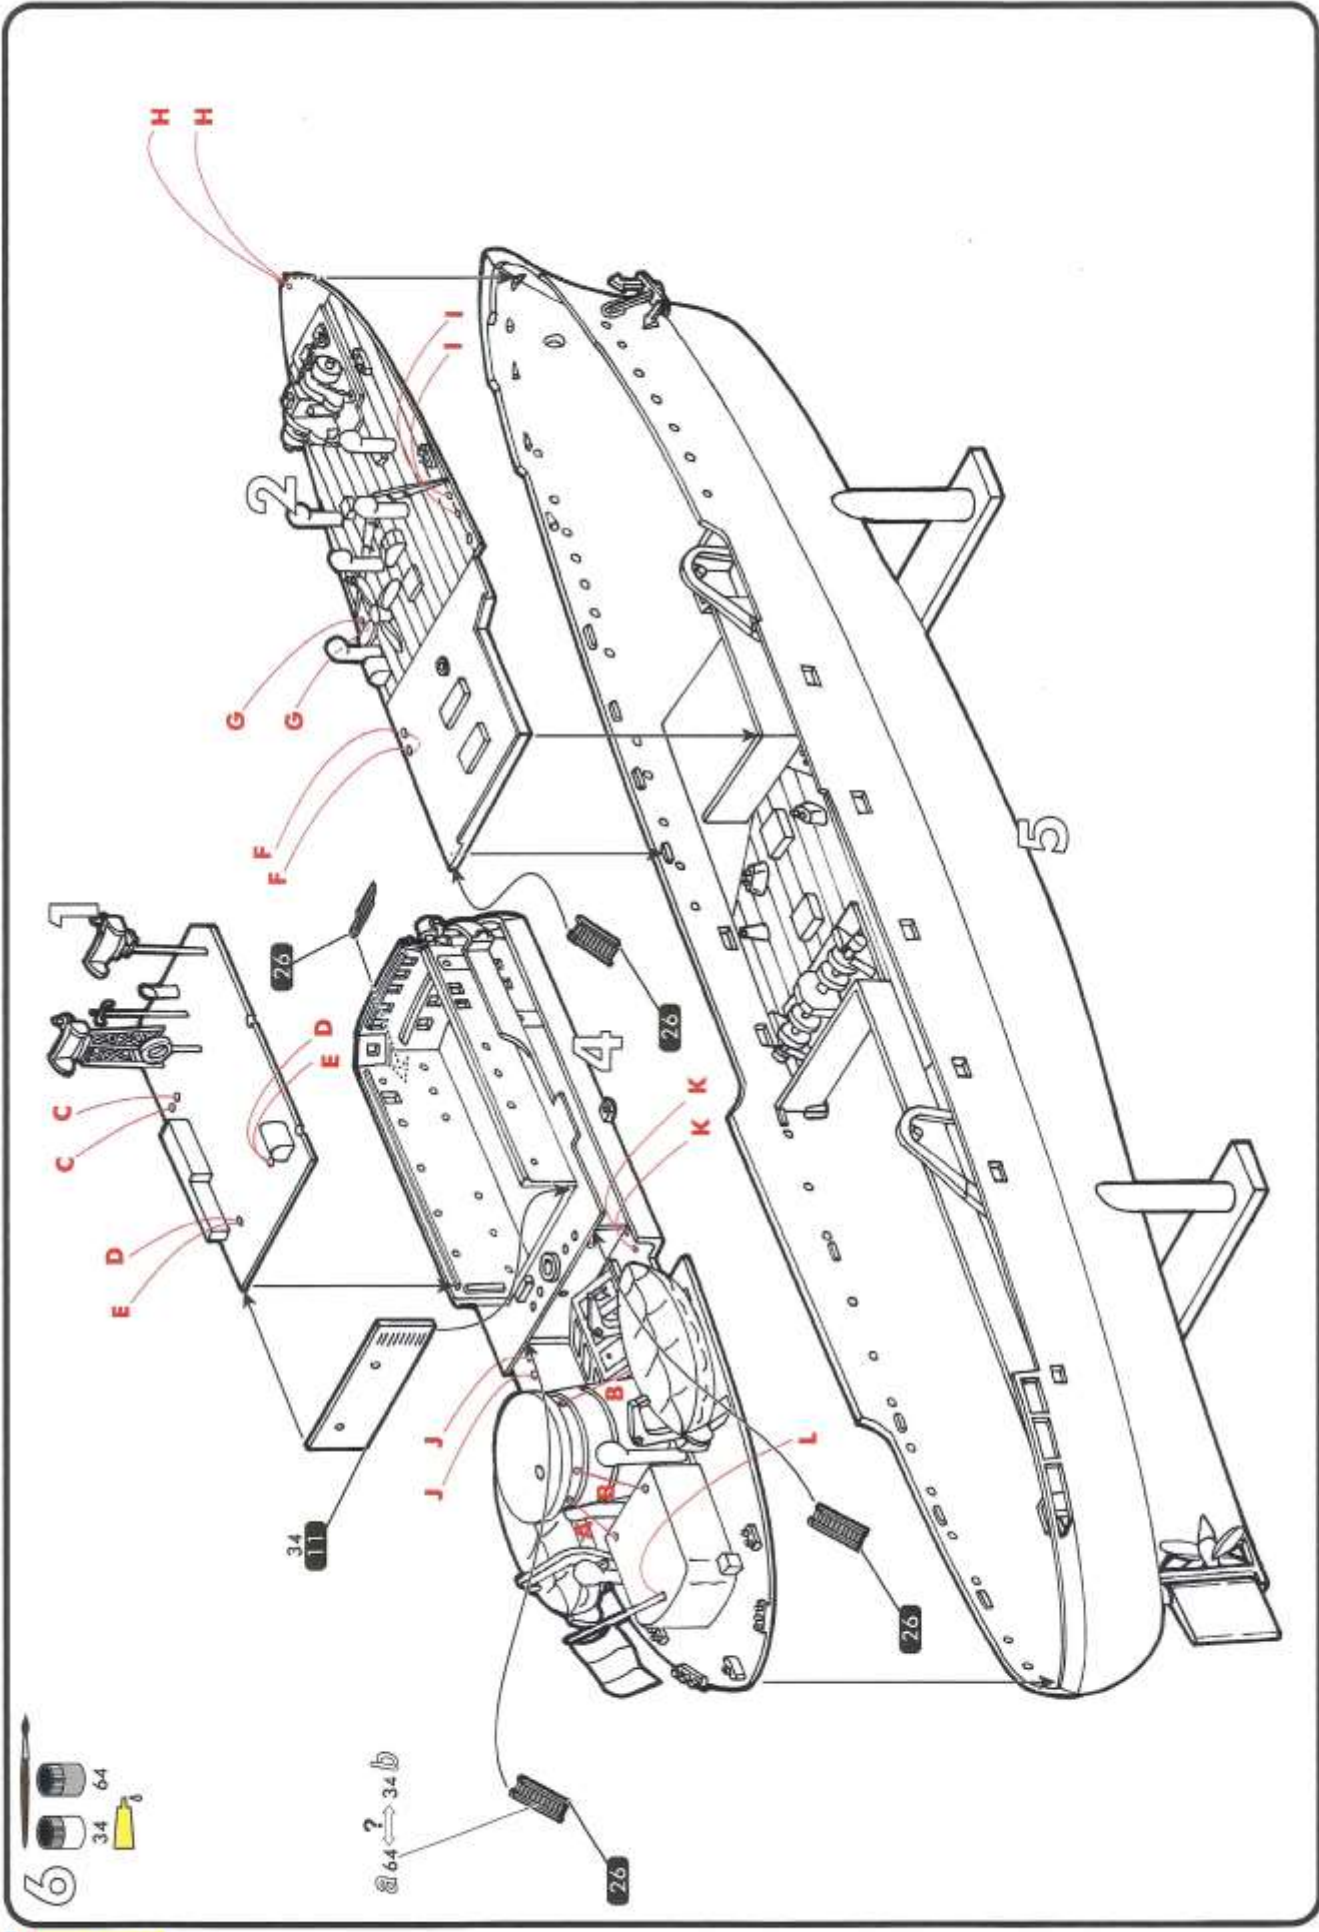

a

• SM.767 VOLONTAIRE - SAINT MALO

b

• CC.768 MARIE-JEANNE - CONCARNEAU

1

C: 300 mm
D: 300 mm
E: 250 mm

4

M1
60% 101 + 25% 25 + 15% 33

Assemblage symétrique
Symmetric assembly
Symmetrische Zusammenstellung
Ensamblaje simétrico

L: 150 mm

7

Compass
Tricut
Stern
Cant

34

M: 180 mm x 3

Assemblage symétrique
Symmetric assembly
Symmetrische Zusammenstellung