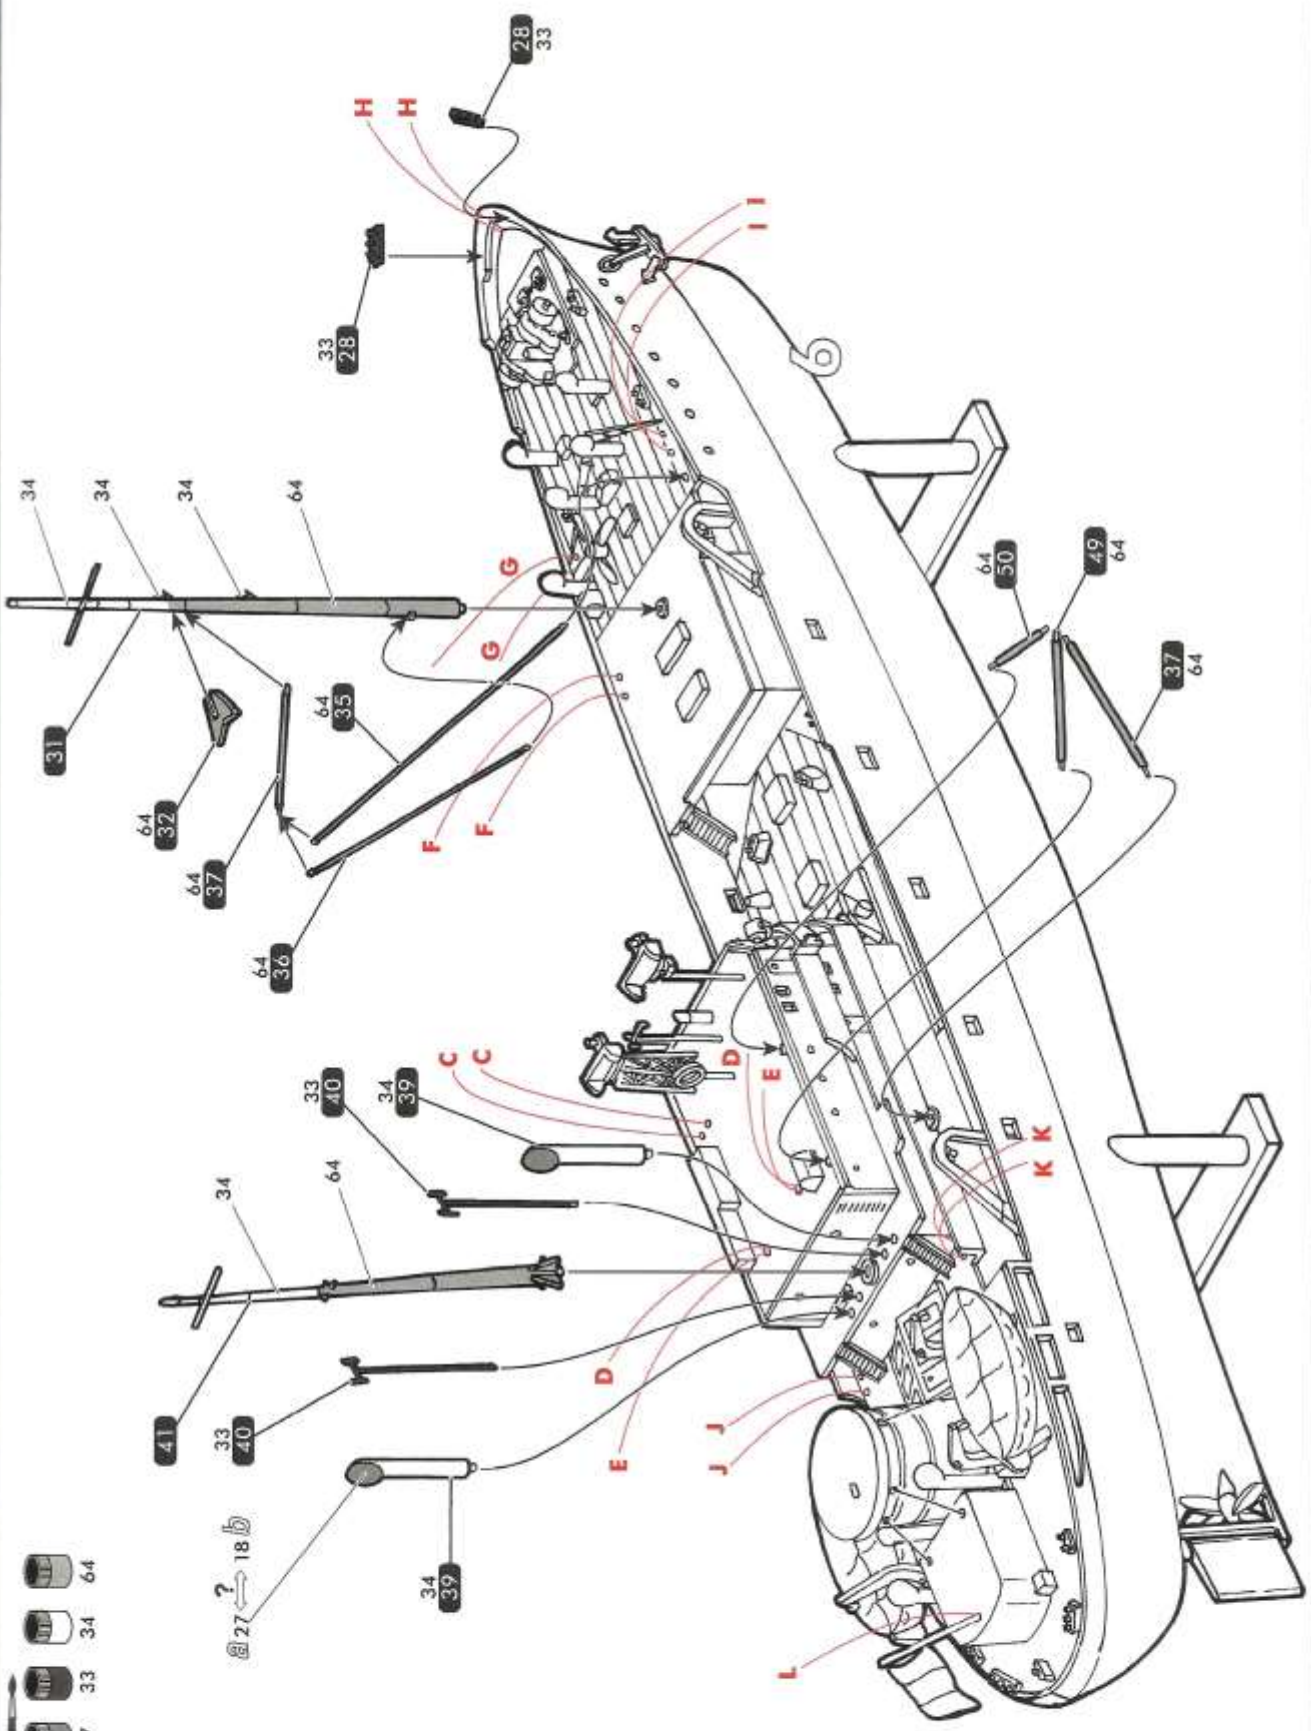

a

• SM.767 VOLONTAIRE - SAINT MALO

b

• CC.768 MARIE-JEANNE - CONCARNEAU

1

C: 300 mm
D: 300 mm
E: 250 mm

4

M1
60% 101 + 25% 25 + 15% 33

Assemblage symétrique
Symmetric assembly
Symmetrische Zusammenstellung
Ensamblaje simétrico

L: 150 mm

7

Compass
Tricut
Stern
Cant

34

M: 180 mm x 3

Assemblage symétrique
Symmetric assembly
Symmetrische Zusammenstellung