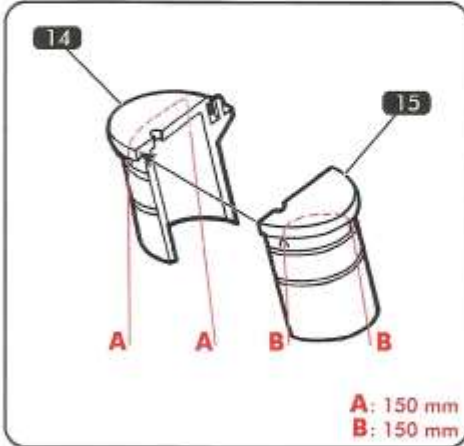

- Utiliser du fil Ø 0,3 mm, non fourni dans la boîte.
- Use thread Ø 0,3 mm, not supplied in the box.
- Einen Faden Ø 0,3 mm verwenden, in der Schachtel nicht enthalten.
- Utilicese hilo Ø 0,3 mm, no incluido en la cajita.

a

• SM.767 VOLONTAIRE - SAINT MALO

b

• CC.768 MARIE-JEANNE - CONCARNEAU

1

C: 300 mm
D: 300 mm
E: 250 mm

4

M1
60% 101 + 25% 25 + 15% 33

Assemblage symétrique
Symmetric assembly
Symmetrische Zusammenstellung
Ensamblaje simétrico

L: 150 mm

7

Compass
Tricut
Stern
Cant

34

M: 180 mm x 3

Assemblage symétrique
Symmetric assembly
Symmetrische Zusammenstellung