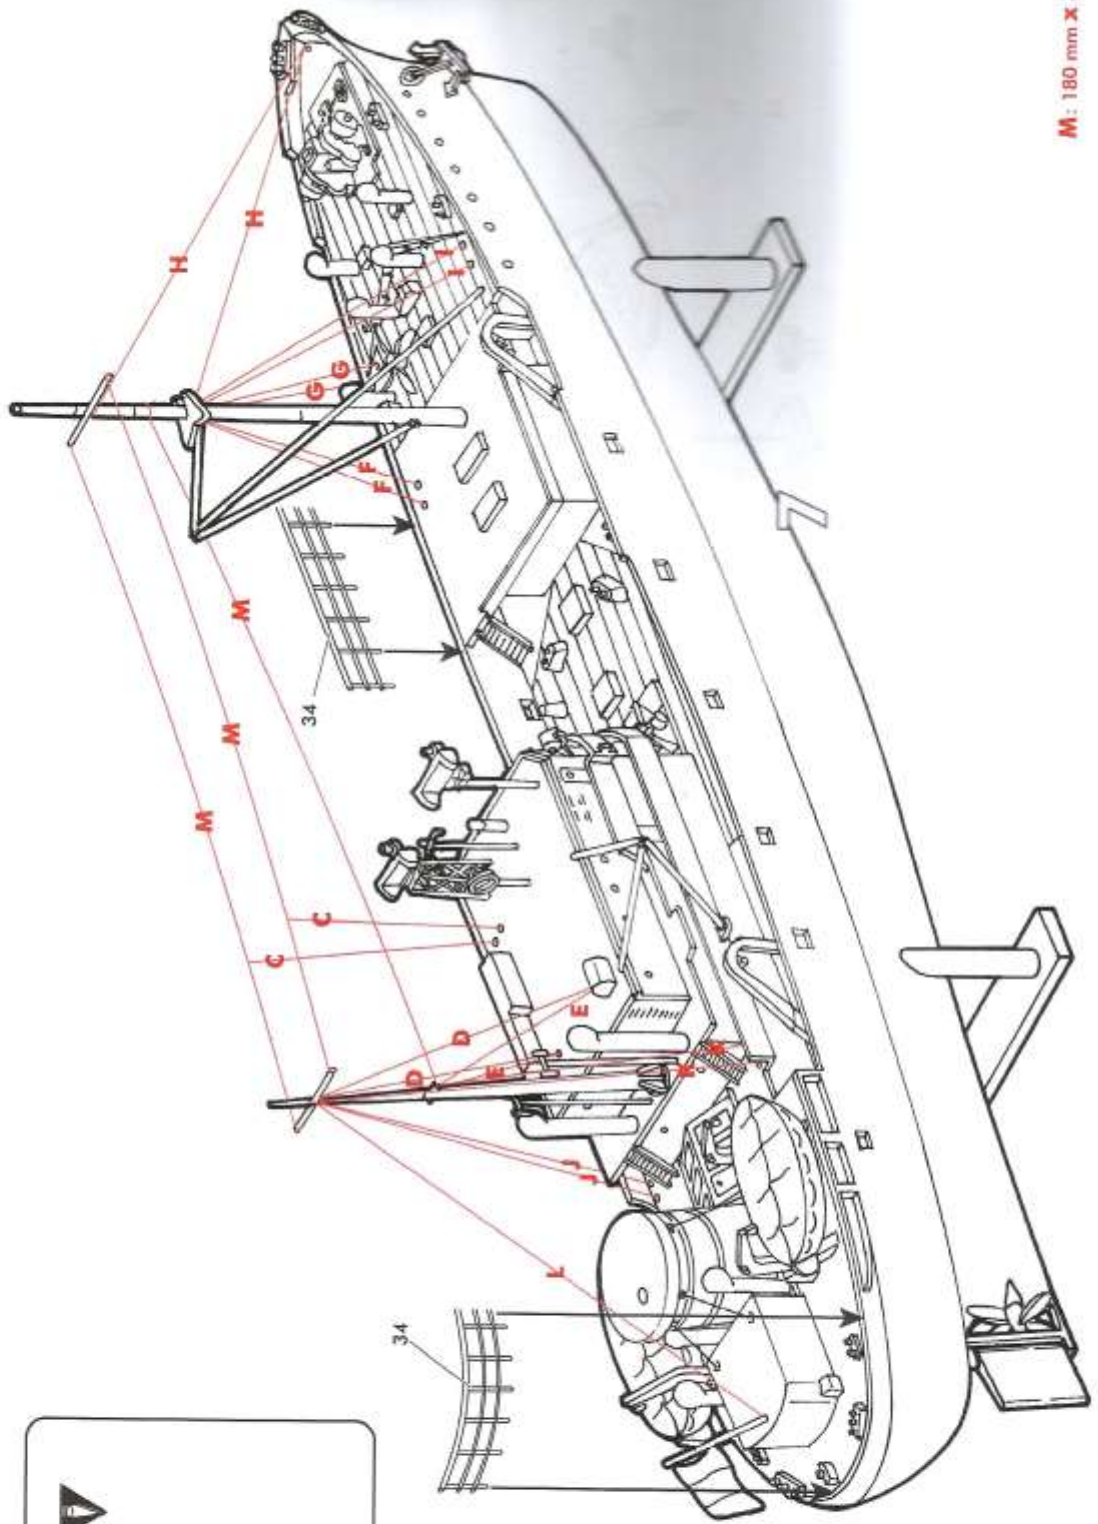

a

• SM.767 VOLONTAIRE - SAINT MALO

b

• CC.768 MARIE-JEANNE - CONCARNEAU

1

C: 300 mm
D: 300 mm
E: 250 mm

4

M1
60% 101 + 25% 25 + 15% 33

Assemblage symétrique
Symmetric assembly
Symmetrische Zusammenstellung
Ensamblaje simétrico

L: 150 mm

7

Compass
Tricut
Stern
Cant

34

M: 180 mm x 3

Assemblage symétrique
Symmetric assembly
Symmetrische Zusammenstellung

-  3
-  11
-  12
-  18
-  25
-  27
-  33
-  34
-  60
-  64
-  71
-  73
-  101
-  110
-  113

MARIE-JEANNE