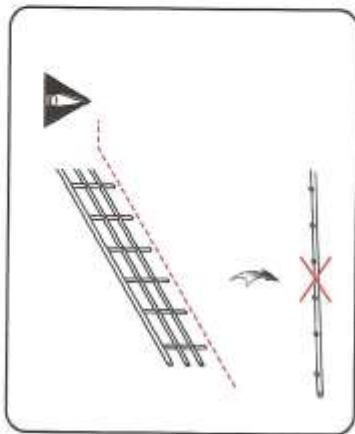

Assemblage symétrique
Symmetric assembly
Symmetrische Zusammenstellung
Ensamblaje simétrico

L: 150 mm

7

Compass
Tricut
Stern
Cant

34

M: 180 mm x 3

Assemblage symétrique
Symmetric assembly
Symmetrische Zusammenstellung