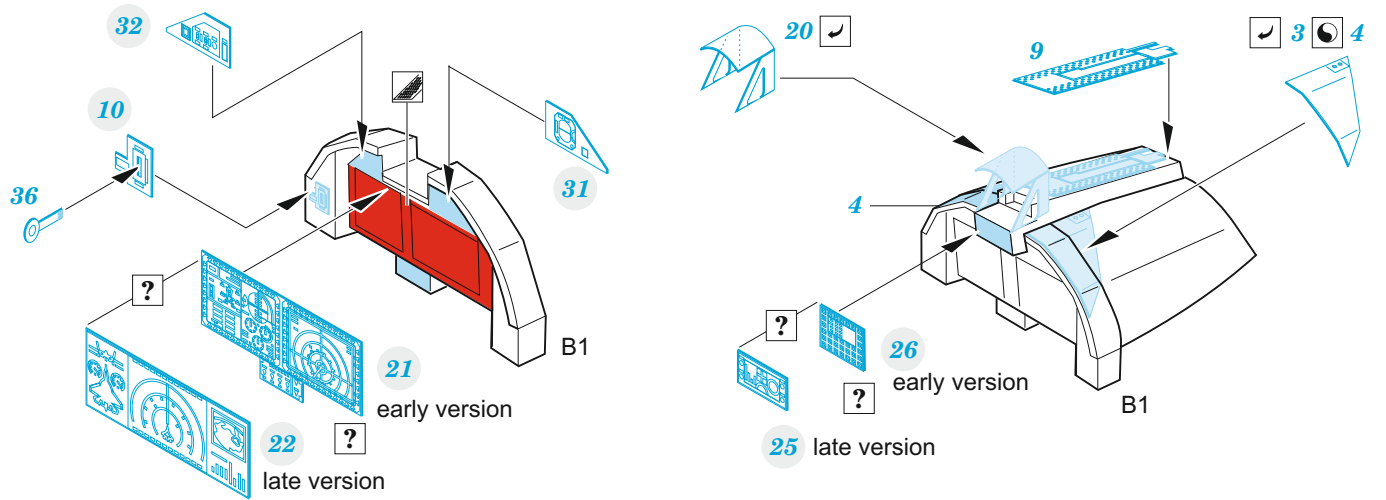

Su-57

eduard

73 688

1/72

detail set for 1/72 ZVEZDA kit • sada detailů pro stavebnici 1/72 ZVEZDA

- APPLY EXPRESS MASK AND PAINT BEFORE GLUING
POUŽIT EXPRESS MASK NABARVIT PŘED SLEPENÍM
 - SYMMETRICAL ASSEMBLY
SYMETRICKÁ MONTÁŽ
 - REMOVE
ODSTRANIT
 - GRIND
OBROUSIT
 - DRILL HOLE
VRTAT OTVOR
 - COLORED ETCHED PARTS
LEPTANÉ BAREVNÉ DÍLY
 - ETCHED PARTS
LEPTANÉ NEBAREVNÉ DÍLY
 - ORIGINAL KIT PARTS
PŮVODNÍ DÍLY STAVEBNICE
- BEND
OHNOUT
 - OPTION
VOLBA
 - REPLACE
NAHRADIT

ORIGINAL KIT PARTS
PŮVODNÍ DÍLY STAVEBNICE

PHOTO-ETCHED PARTS
LEPTANÉ DÍLY

PARTS TO BE REMOVED
DÍLY K ODSTRANĚNÍ

FILL
TMELIT

2 sets 

52 2 sets 

 For exact position & number of aerials see the pics of particular A/C