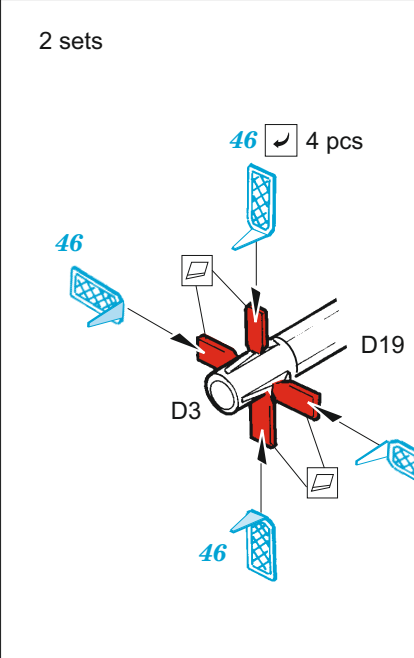

Su-57

eduard

73 688

1/72

detail set for 1/72 ZVEZDA kit • sada detailů pro stavebnici 1/72 ZVEZDA

- APPLY EXPRESS MASK AND PAINT BEFORE GLUING
POUŽIT EXPRESS MASK NABARVIT PŘED SLEPENÍM
 - SYMMETRICAL ASSEMBLY
SYMETRICKÁ MONTÁŽ
 - REMOVE
ODSTRANIT
 - GRIND
OBROUSIT
 - DRILL HOLE
VRTAT OTVOR
 - COLORED ETCHED PARTS
LEPTANÉ BAREVNÉ DÍLY
 - ETCHED PARTS
LEPTANÉ NEBAREVNÉ DÍLY
 - ORIGINAL KIT PARTS
PŮVODNÍ DÍLY STAVEBNICE
- BEND
OHNOUT
 - OPTION
VOLBA
 - REPLACE
NAHRADIT

ORIGINAL KIT PARTS
PŮVODNÍ DÍLY STAVEBNICE

PHOTO-ETCHED PARTS
LEPTANÉ DÍLY

PARTS TO BE REMOVED
DÍLY K ODSTRANĚNÍ

FILL
TMELIT

2 sets 

52 2 sets 

 For exact position & number of aerials see the pics of particular A/C