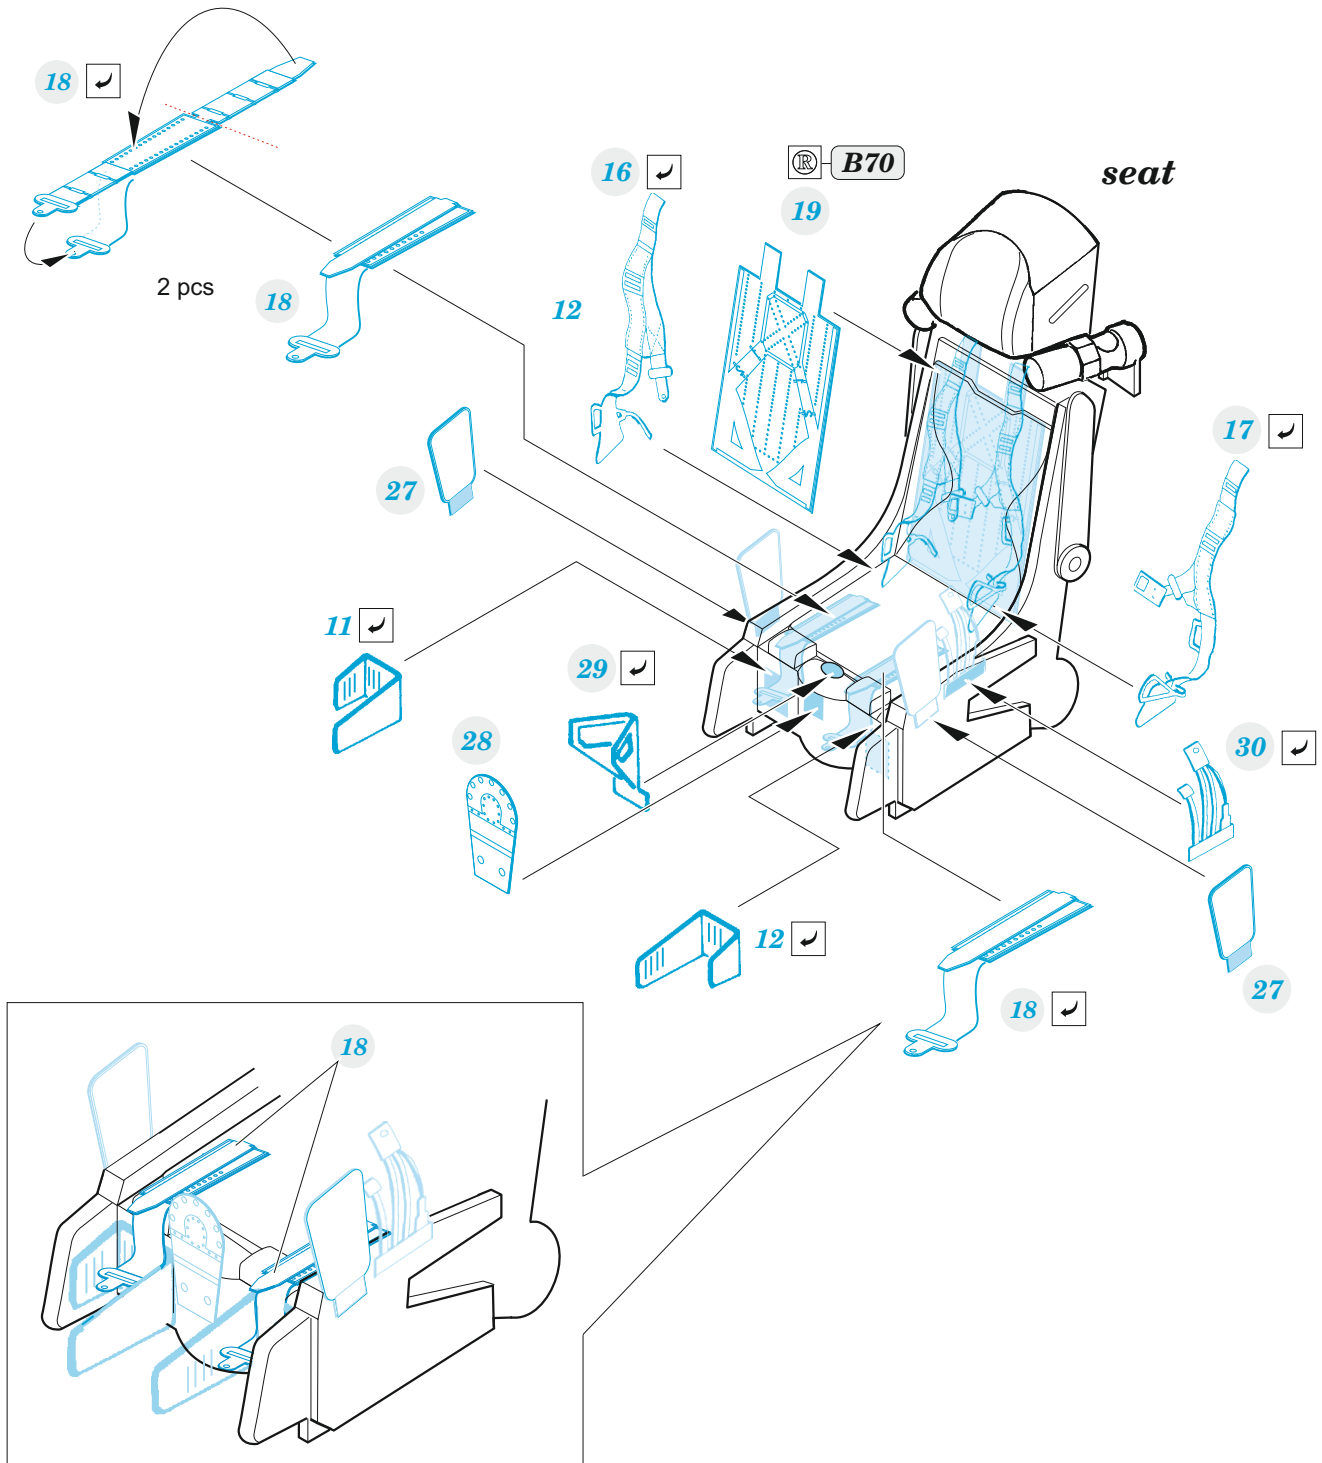

Su-57

eduard

73 688

1/72

detail set for 1/72 ZVEZDA kit • sada detailů pro stavebnici 1/72 ZVEZDA

- APPLY EXPRESS MASK AND PAINT BEFORE GLUING
POUŽIT EXPRESS MASK NABARVIT PŘED SLEPENÍM
 - SYMMETRICAL ASSEMBLY
SYMETRICKÁ MONTÁŽ
 - REMOVE
ODSTRANIT
 - GRIND
OBROUSIT
 - DRILL HOLE
VRTAT OTVOR
 - COLORED ETCHED PARTS
LEPTANÉ BAREVNÉ DÍLY
 - ETCHED PARTS
LEPTANÉ NEBAREVNÉ DÍLY
 - ORIGINAL KIT PARTS
PŮVODNÍ DÍLY STAVEBNICE
- BEND
OHNOUT
 - OPTION
VOLBA
 - REPLACE
NAHRADIT

ORIGINAL KIT PARTS
PŮVODNÍ DÍLY STAVEBNICE

PHOTO-ETCHED PARTS
LEPTANÉ DÍLY

PARTS TO BE REMOVED
DÍLY K ODSTRANĚNÍ

FILL
TMELIT

2 sets 

52 2 sets 

 For exact position & number of aerials see the pics of particular A/C