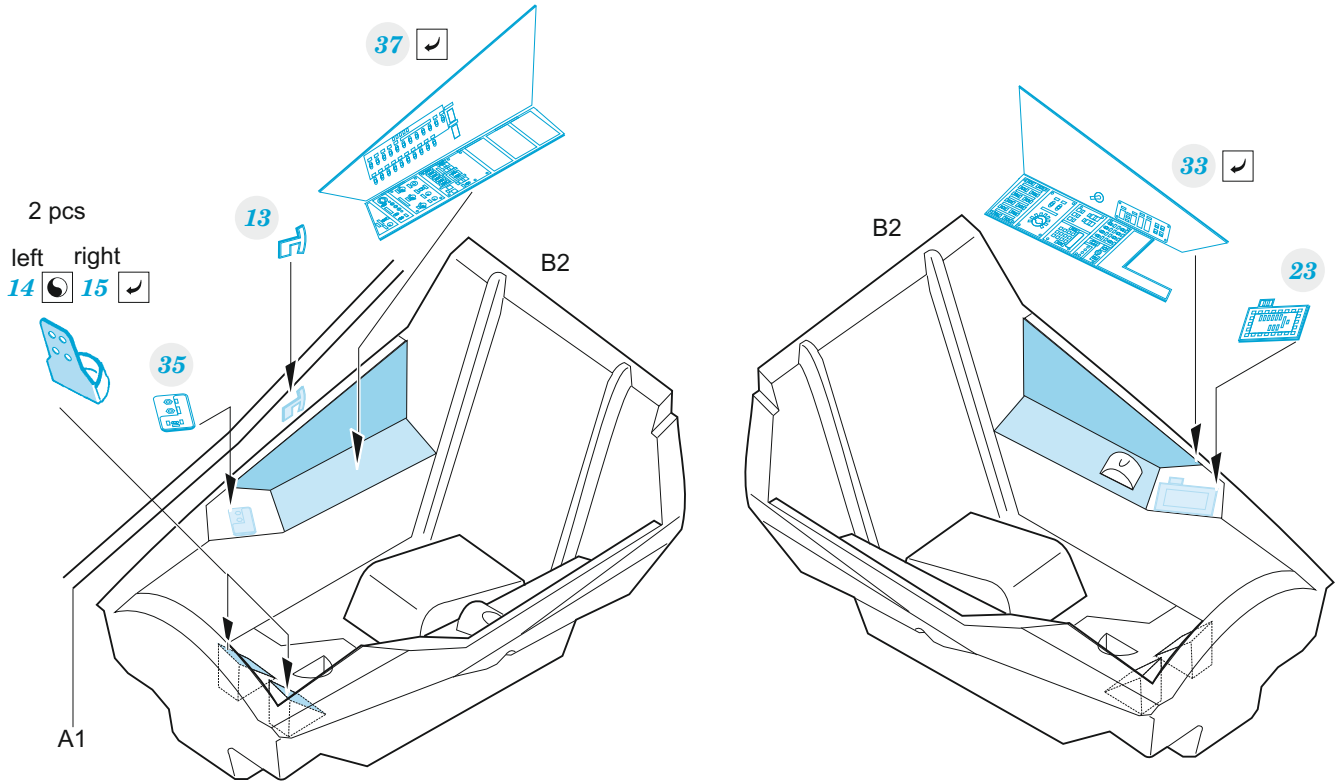

Su-57

eduard

73 688

1/72

detail set for 1/72 ZVEZDA kit • sada detailů pro stavebnici 1/72 ZVEZDA

- APPLY EXPRESS MASK AND PAINT BEFORE GLUING
POUŽIT EXPRESS MASK NABARVIT PŘED SLEPENÍM
 - SYMMETRICAL ASSEMBLY
SYMETRICKÁ MONTÁŽ
 - REMOVE
ODSTRANIT
 - GRIND
OBROUSIT
 - DRILL HOLE
VRTAT OTVOR
 - COLORED ETCHED PARTS
LEPTANÉ BAREVNÉ DÍLY
 - ETCHED PARTS
LEPTANÉ NEBAREVNÉ DÍLY
 - ORIGINAL KIT PARTS
PŮVODNÍ DÍLY STAVEBNICE
- BEND
OHNOUT
 - OPTION
VOLBA
 - REPLACE
NAHRADIT

ORIGINAL KIT PARTS
PŮVODNÍ DÍLY STAVEBNICE

PHOTO-ETCHED PARTS
LEPTANÉ DÍLY

PARTS TO BE REMOVED
DÍLY K ODSTRANĚNÍ

FILL
TMELIT

2 sets 

52 2 sets 

 For exact position & number of aerials see the pics of particular A/C