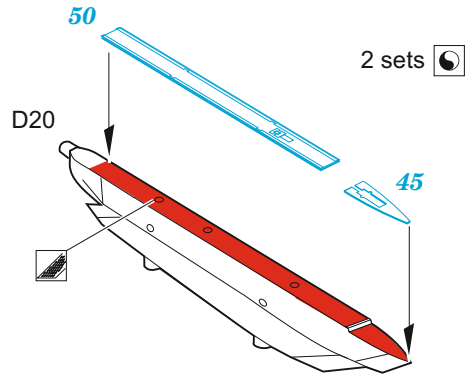

ORIGINAL KIT PARTS
PŮVODNÍ DÍLY STAVEBNICE

PHOTO-ETCHED PARTS
LEPTANÉ DÍLY

PARTS TO BE REMOVED
DÍLY K ODSTRANĚNÍ

FILL
TMELIT

2 sets 

52 2 sets 

 For exact position & number of aerials see the pics of particular A/C