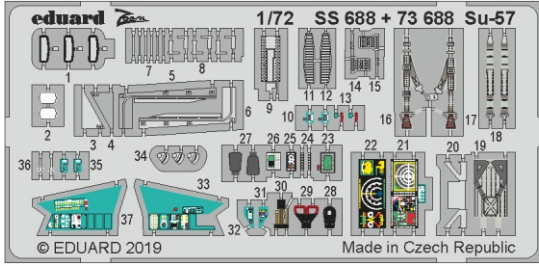

Su-57

eduard

73 688

1/72

detail set for 1/72 ZVEZDA kit • sada detailů pro stavebnici 1/72 ZVEZDA

- APPLY EXPRESS MASK AND PAINT BEFORE GLUING
POUŽIT EXPRESS MASK NABARVIT PŘED SLEPENÍM
 - SYMMETRICAL ASSEMBLY
SYMETRICKÁ MONTÁŽ
 - REMOVE
ODSTRANIT
 - GRIND
OBROUSIT
 - DRILL HOLE
VRTAT OTVOR
 - COLORED ETCHED PARTS
LEPTANÉ BAREVNÉ DÍLY
 - ETCHED PARTS
LEPTANÉ NEBAREVNÉ DÍLY
 - ORIGINAL KIT PARTS
PŮVODNÍ DÍLY STAVEBNICE
- BEND
OHNOUT
 - OPTION
VOLBA
 - REPLACE
NAHRADIT

ORIGINAL KIT PARTS
PŮVODNÍ DÍLY STAVEBNICE

PHOTO-ETCHED PARTS
LEPTANÉ DÍLY

PARTS TO BE REMOVED
DÍLY K ODSTRANĚNÍ

FILL
TMELIT

2 sets 

52 2 sets 

 For exact position & number of aerials see the pics of particular A/C