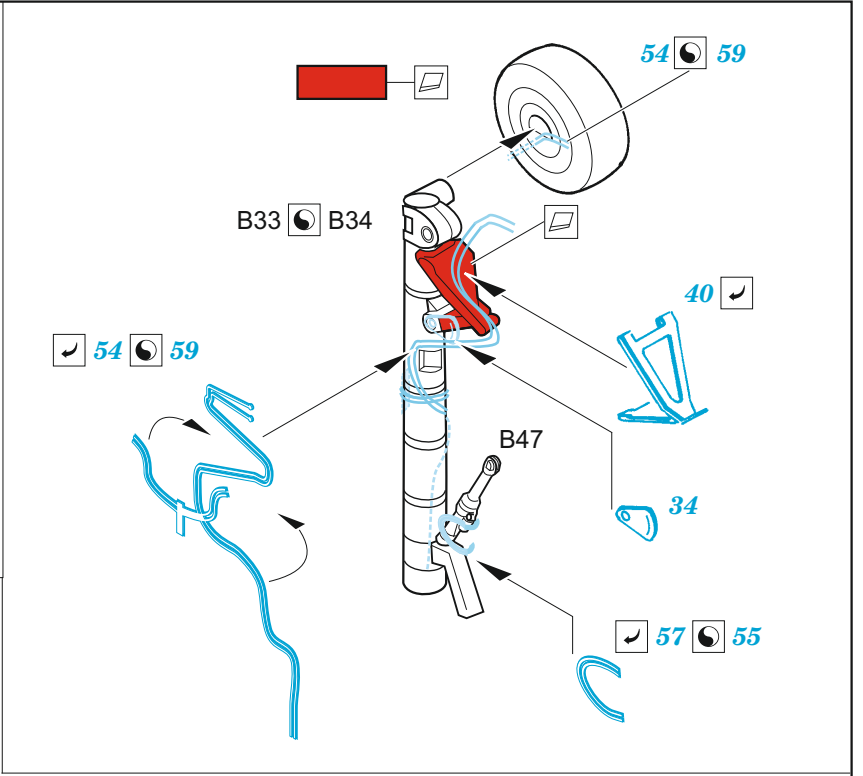

ORIGINAL KIT PARTS
PŮVODNÍ DÍLY STAVEBNICE

PHOTO-ETCHED PARTS
LEPTANÉ DÍLY

PARTS TO BE REMOVED
DÍLY K ODSTRANĚNÍ

FILL
TMELIT

2 sets 

52 2 sets 

 For exact position & number of aerials see the pics of particular A/C