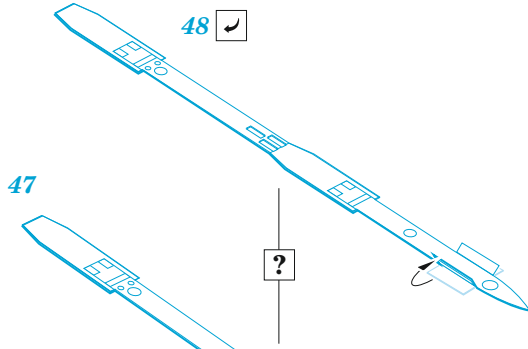

ORIGINAL KIT PARTS
PŮVODNÍ DÍLY STAVEBNICE

PHOTO-ETCHED PARTS
LEPTANÉ DÍLY

PARTS TO BE REMOVED
DÍLY K ODSTRANĚNÍ

FILL
TMELIT

2 sets 

52 2 sets 

 For exact position & number of aerials see the pics of particular A/C