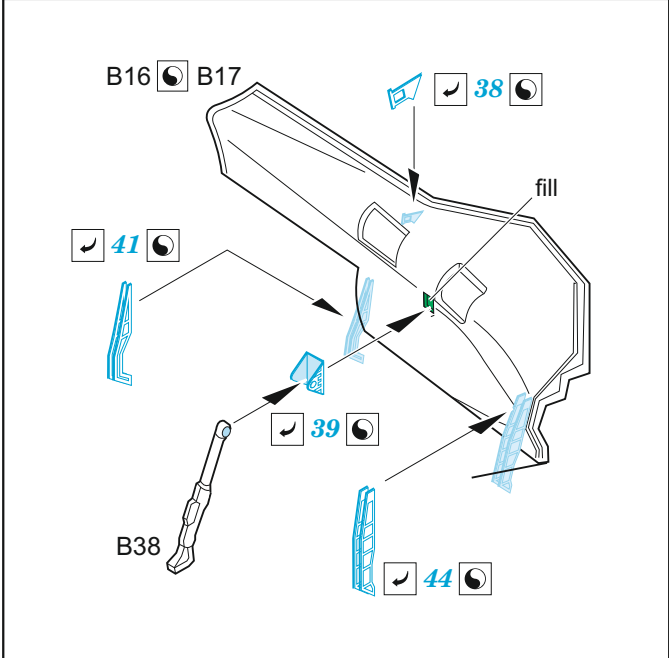

Su-57

eduard

73 688

1/72

detail set for 1/72 ZVEZDA kit • sada detailů pro stavebnici 1/72 ZVEZDA

- APPLY EXPRESS MASK AND PAINT BEFORE GLUING
POUŽIT EXPRESS MASK NABARVIT PŘED SLEPENÍM
 - SYMMETRICAL ASSEMBLY
SYMETRICKÁ MONTÁŽ
 - REMOVE
ODSTRANIT
 - GRIND
OBROUSIT
 - DRILL HOLE
VRTAT OTVOR
 - COLORED ETCHED PARTS
LEPTANÉ BAREVNÉ DÍLY
 - ETCHED PARTS
LEPTANÉ NEBAREVNÉ DÍLY
 - ORIGINAL KIT PARTS
PŮVODNÍ DÍLY STAVEBNICE
- BEND
OHNOUT
 - OPTION
VOLBA
 - REPLACE
NAHRADIT

ORIGINAL KIT PARTS
PŮVODNÍ DÍLY STAVEBNICE

PHOTO-ETCHED PARTS
LEPTANÉ DÍLY

PARTS TO BE REMOVED
DÍLY K ODSTRANĚNÍ

FILL
TMELIT

2 sets 

52 2 sets 

 For exact position & number of aerials see the pics of particular A/C