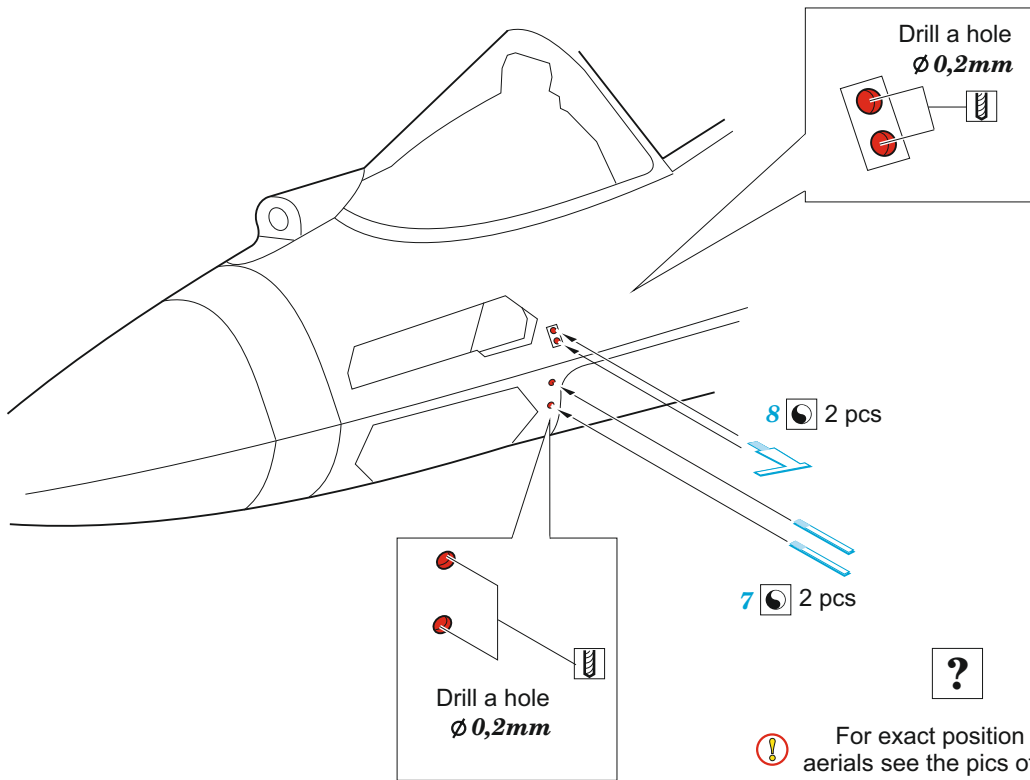

Su-57

eduard

73 688

1/72

detail set for 1/72 ZVEZDA kit • sada detailů pro stavebnici 1/72 ZVEZDA

- APPLY EXPRESS MASK AND PAINT BEFORE GLUING
POUŽIT EXPRESS MASK NABARVIT PŘED SLEPENÍM
 - SYMMETRICAL ASSEMBLY
SYMETRICKÁ MONTÁŽ
 - REMOVE
ODSTRANIT
 - GRIND
OBROUSIT
 - DRILL HOLE
VRTAT OTVOR
 - COLORED ETCHED PARTS
LEPTANÉ BAREVNÉ DÍLY
 - ETCHED PARTS
LEPTANÉ NEBAREVNÉ DÍLY
 - ORIGINAL KIT PARTS
PŮVODNÍ DÍLY STAVEBNICE
- BEND
OHNOUT
 - OPTION
VOLBA
 - REPLACE
NAHRADIT

ORIGINAL KIT PARTS
PŮVODNÍ DÍLY STAVEBNICE

PHOTO-ETCHED PARTS
LEPTANÉ DÍLY

PARTS TO BE REMOVED
DÍLY K ODSTRANĚNÍ

FILL
TMELIT

2 sets 

52 2 sets 

 For exact position & number of aerials see the pics of particular A/C