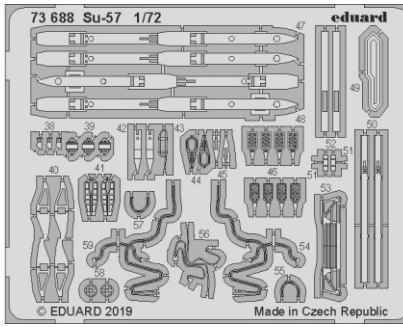

Su-57

eduard

73 688

1/72

detail set for 1/72 ZVEZDA kit • sada detailů pro stavebnici 1/72 ZVEZDA

- APPLY EXPRESS MASK AND PAINT BEFORE GLUING
POUŽIT EXPRESS MASK NABARVIT PŘED SLEPENÍM
 - SYMMETRICAL ASSEMBLY
SYMETRICKÁ MONTÁŽ
 - REMOVE
ODSTRANIT
 - GRIND
OBROUSIT
 - DRILL HOLE
VRTAT OTVOR
 - COLORED ETCHED PARTS
LEPTANÉ BAREVNÉ DÍLY
 - ETCHED PARTS
LEPTANÉ NEBAREVNÉ DÍLY
 - ORIGINAL KIT PARTS
PŮVODNÍ DÍLY STAVEBNICE
- BEND
OHNOUT
 - OPTION
VOLBA
 - REPLACE
NAHRADIT

ORIGINAL KIT PARTS
PŮVODNÍ DÍLY STAVEBNICE

PHOTO-ETCHED PARTS
LEPTANÉ DÍLY

PARTS TO BE REMOVED
DÍLY K ODSTRANĚNÍ

FILL
TMELIT

2 sets 

52 2 sets 

 For exact position & number of aerials see the pics of particular A/C