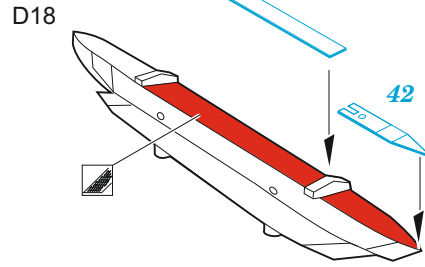

ORIGINAL KIT PARTS
PŮVODNÍ DÍLY STAVEBNICE

PHOTO-ETCHED PARTS
LEPTANÉ DÍLY

PARTS TO BE REMOVED
DÍLY K ODSTRANĚNÍ

FILL
TMELIT

2 sets 

52 2 sets 

 For exact position & number of aerials see the pics of particular A/C