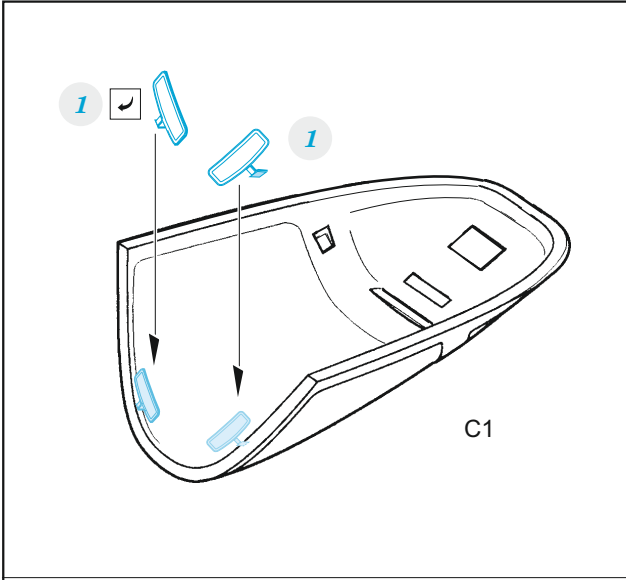

ORIGINAL KIT PARTS
PŮVODNÍ DÍLY STAVEBNICE

PHOTO-ETCHED PARTS
LEPTANÉ DÍLY

PARTS TO BE REMOVED
DÍLY K ODSTRANĚNÍ

FILL
TMELIT

2 sets 

52 2 sets 

 For exact position & number of aerials see the pics of particular A/C