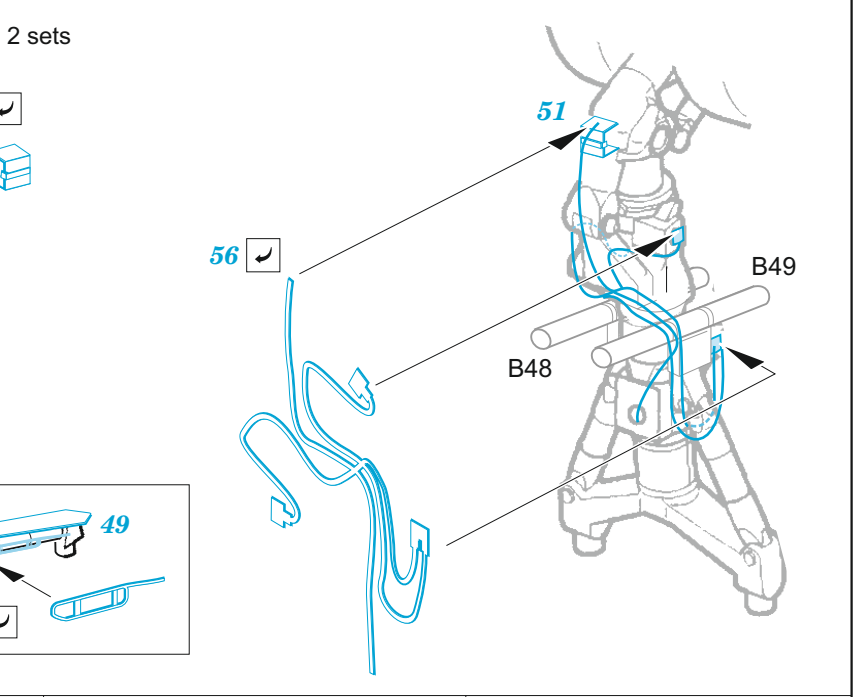

ORIGINAL KIT PARTS
PŮVODNÍ DÍLY STAVEBNICE

PHOTO-ETCHED PARTS
LEPTANÉ DÍLY

PARTS TO BE REMOVED
DÍLY K ODSTRANĚNÍ

FILL
TMELIT

2 sets 

52 2 sets 

 For exact position & number of aerials see the pics of particular A/C