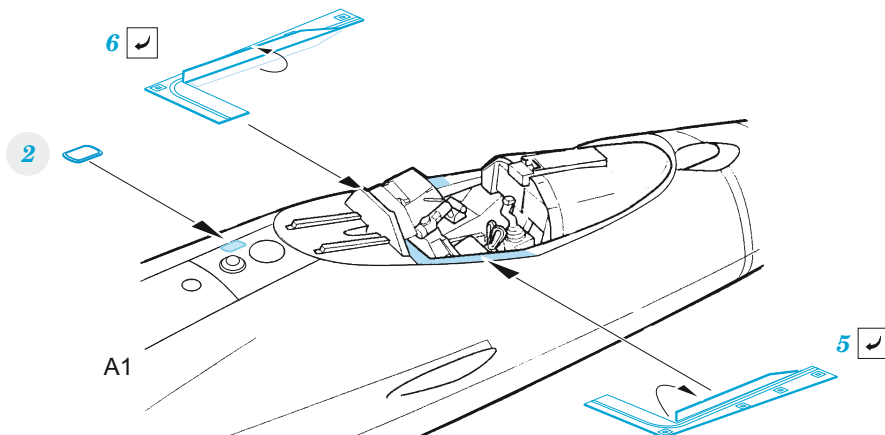

Su-57

eduard

73 688

1/72

detail set for 1/72 ZVEZDA kit • sada detailů pro stavebnici 1/72 ZVEZDA

- APPLY EXPRESS MASK AND PAINT BEFORE GLUING
POUŽIT EXPRESS MASK NABARVIT PŘED SLEPENÍM
 - SYMMETRICAL ASSEMBLY
SYMETRICKÁ MONTÁŽ
 - REMOVE
ODSTRANIT
 - GRIND
OBROUSIT
 - DRILL HOLE
VRTAT OTVOR
 - COLORED ETCHED PARTS
LEPTANÉ BAREVNÉ DÍLY
 - ETCHED PARTS
LEPTANÉ NEBAREVNÉ DÍLY
 - ORIGINAL KIT PARTS
PŮVODNÍ DÍLY STAVEBNICE
- BEND
OHNOUT
 - OPTION
VOLBA
 - REPLACE
NAHRADIT

ORIGINAL KIT PARTS
PŮVODNÍ DÍLY STAVEBNICE

PHOTO-ETCHED PARTS
LEPTANÉ DÍLY

PARTS TO BE REMOVED
DÍLY K ODSTRANĚNÍ

FILL
TMELIT

2 sets 

52 2 sets 

 For exact position & number of aerials see the pics of particular A/C