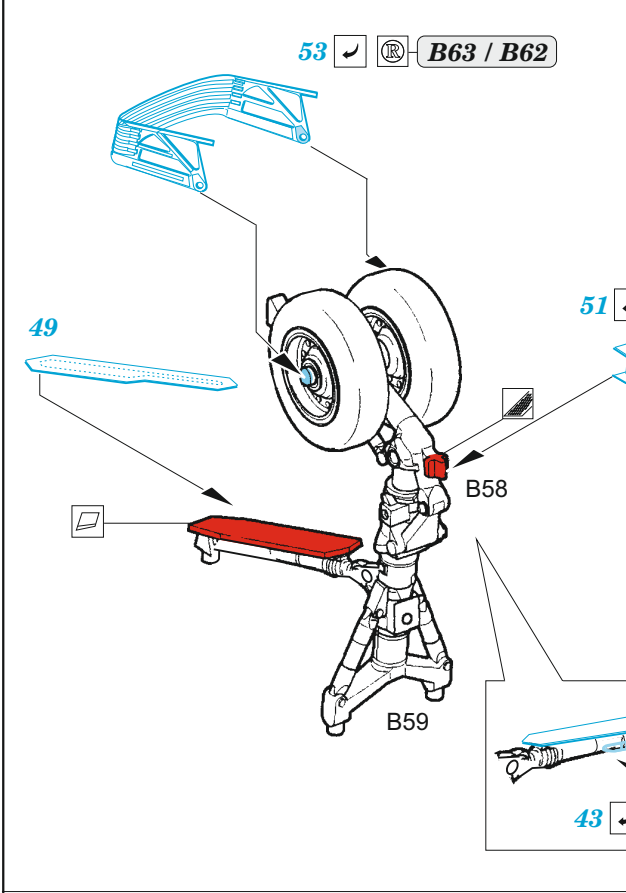

ORIGINAL KIT PARTS
PŮVODNÍ DÍLY STAVEBNICE

PHOTO-ETCHED PARTS
LEPTANÉ DÍLY

PARTS TO BE REMOVED
DÍLY K ODSTRANĚNÍ

FILL
TMELIT

2 sets 

52 2 sets 

 For exact position & number of aerials see the pics of particular A/C