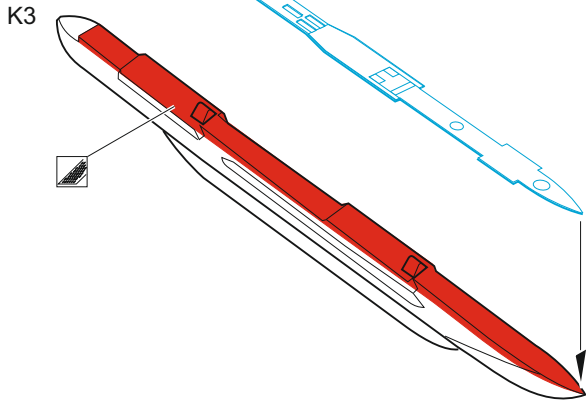

Su-57

eduard

73 688

1/72

detail set for 1/72 ZVEZDA kit • sada detailů pro stavebnici 1/72 ZVEZDA

- APPLY EXPRESS MASK AND PAINT BEFORE GLUING
POUŽIT EXPRESS MASK NABARVIT PŘED SLEPENÍM
 - SYMMETRICAL ASSEMBLY
SYMETRICKÁ MONTÁŽ
 - REMOVE
ODSTRANIT
 - GRIND
OBROUSIT
 - DRILL HOLE
VRTAT OTVOR
 - COLORED ETCHED PARTS
LEPTANÉ BAREVNÉ DÍLY
 - ETCHED PARTS
LEPTANÉ NEBAREVNÉ DÍLY
 - ORIGINAL KIT PARTS
PŮVODNÍ DÍLY STAVEBNICE
- BEND
OHNOUT
 - OPTION
VOLBA
 - REPLACE
NAHRADIT

ORIGINAL KIT PARTS
PŮVODNÍ DÍLY STAVEBNICE

PHOTO-ETCHED PARTS
LEPTANÉ DÍLY

PARTS TO BE REMOVED
DÍLY K ODSTRANĚNÍ

FILL
TMELIT

2 sets 

52 2 sets 

 For exact position & number of aerials see the pics of particular A/C