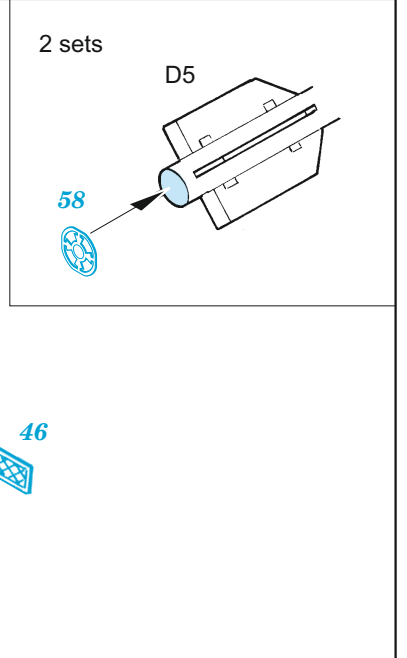

Su-57

eduard

73 688

1/72

detail set for 1/72 ZVEZDA kit • sada detailů pro stavebnici 1/72 ZVEZDA

- APPLY EXPRESS MASK AND PAINT BEFORE GLUING
POUŽIT EXPRESS MASK NABARVIT PŘED SLEPENÍM
 - SYMMETRICAL ASSEMBLY
SYMETRICKÁ MONTÁŽ
 - REMOVE
ODSTRANIT
 - GRIND
OBROUSIT
 - DRILL HOLE
VRTAT OTVOR
 - COLORED ETCHED PARTS
LEPTANÉ BAREVNÉ DÍLY
 - ETCHED PARTS
LEPTANÉ NEBAREVNÉ DÍLY
 - ORIGINAL KIT PARTS
PŮVODNÍ DÍLY STAVEBNICE
- BEND
OHNOUT
 - OPTION
VOLBA
 - REPLACE
NAHRADIT

ORIGINAL KIT PARTS
PŮVODNÍ DÍLY STAVEBNICE

PHOTO-ETCHED PARTS
LEPTANÉ DÍLY

PARTS TO BE REMOVED
DÍLY K ODSTRANĚNÍ

FILL
TMELIT

2 sets 

52 2 sets 

 For exact position & number of aerials see the pics of particular A/C