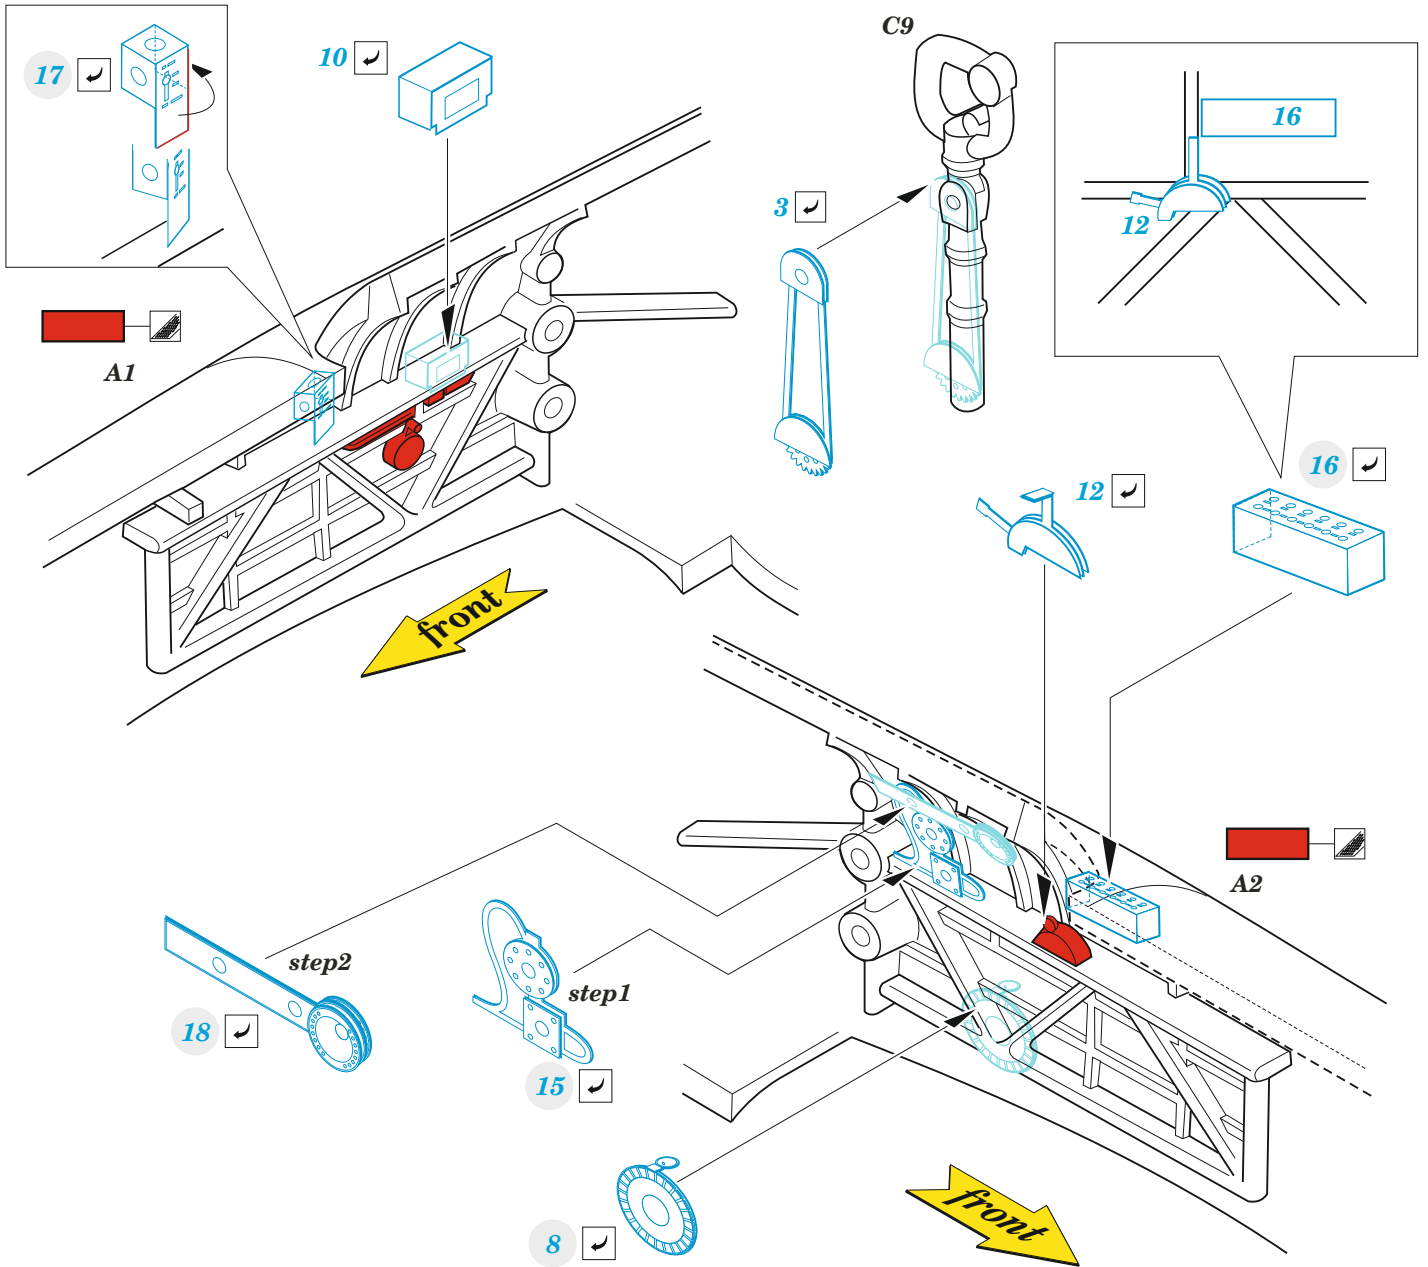

# Tempest Mk.V

detail set for 1/72 AIRFIX kit • sada detailů pro stavebnici 1/72 AIRFIX

- APPLY EXPRESS MASK AND PAINT BEFORE GLUING  
POUŽIT EXPRESS MASK NABARVIT PŘED SLEPENÍM
  - SYMMETRICAL ASSEMBLY  
SYMETRICKÁ MONTÁŽ
  - REMOVE  
ODSTRANIT
  - GRIND  
OBROUSIT
  - DRILL HOLE  
VRTAT OTVOR
  - COLORED ETCHED PARTS  
LEPTANÉ BAREVNÉ DÍLY
  - ETCHED PARTS  
LEPTANÉ NEBAREVNÉ DÍLY
  - ORIGINAL KIT PARTS  
PŮVODNÍ DÍLY STAVEBNICE
- BEND  
OHNOUT
  - OPTION  
VOLBA
  - REPLACE  
NAHRADIT

ORIGINAL KIT PARTS PŮVODNÍ DÍLY STAVEBNICE	PHOTO-ETCHED PARTS LEPTANÉ DÍLY	PARTS TO BE REMOVED DÍLY K ODSTRANĚNÍ	FILL TMELIT
---	------------------------------------	--	----------------

Related products: 72 721 Tempest Mk.V landing flaps 1/72