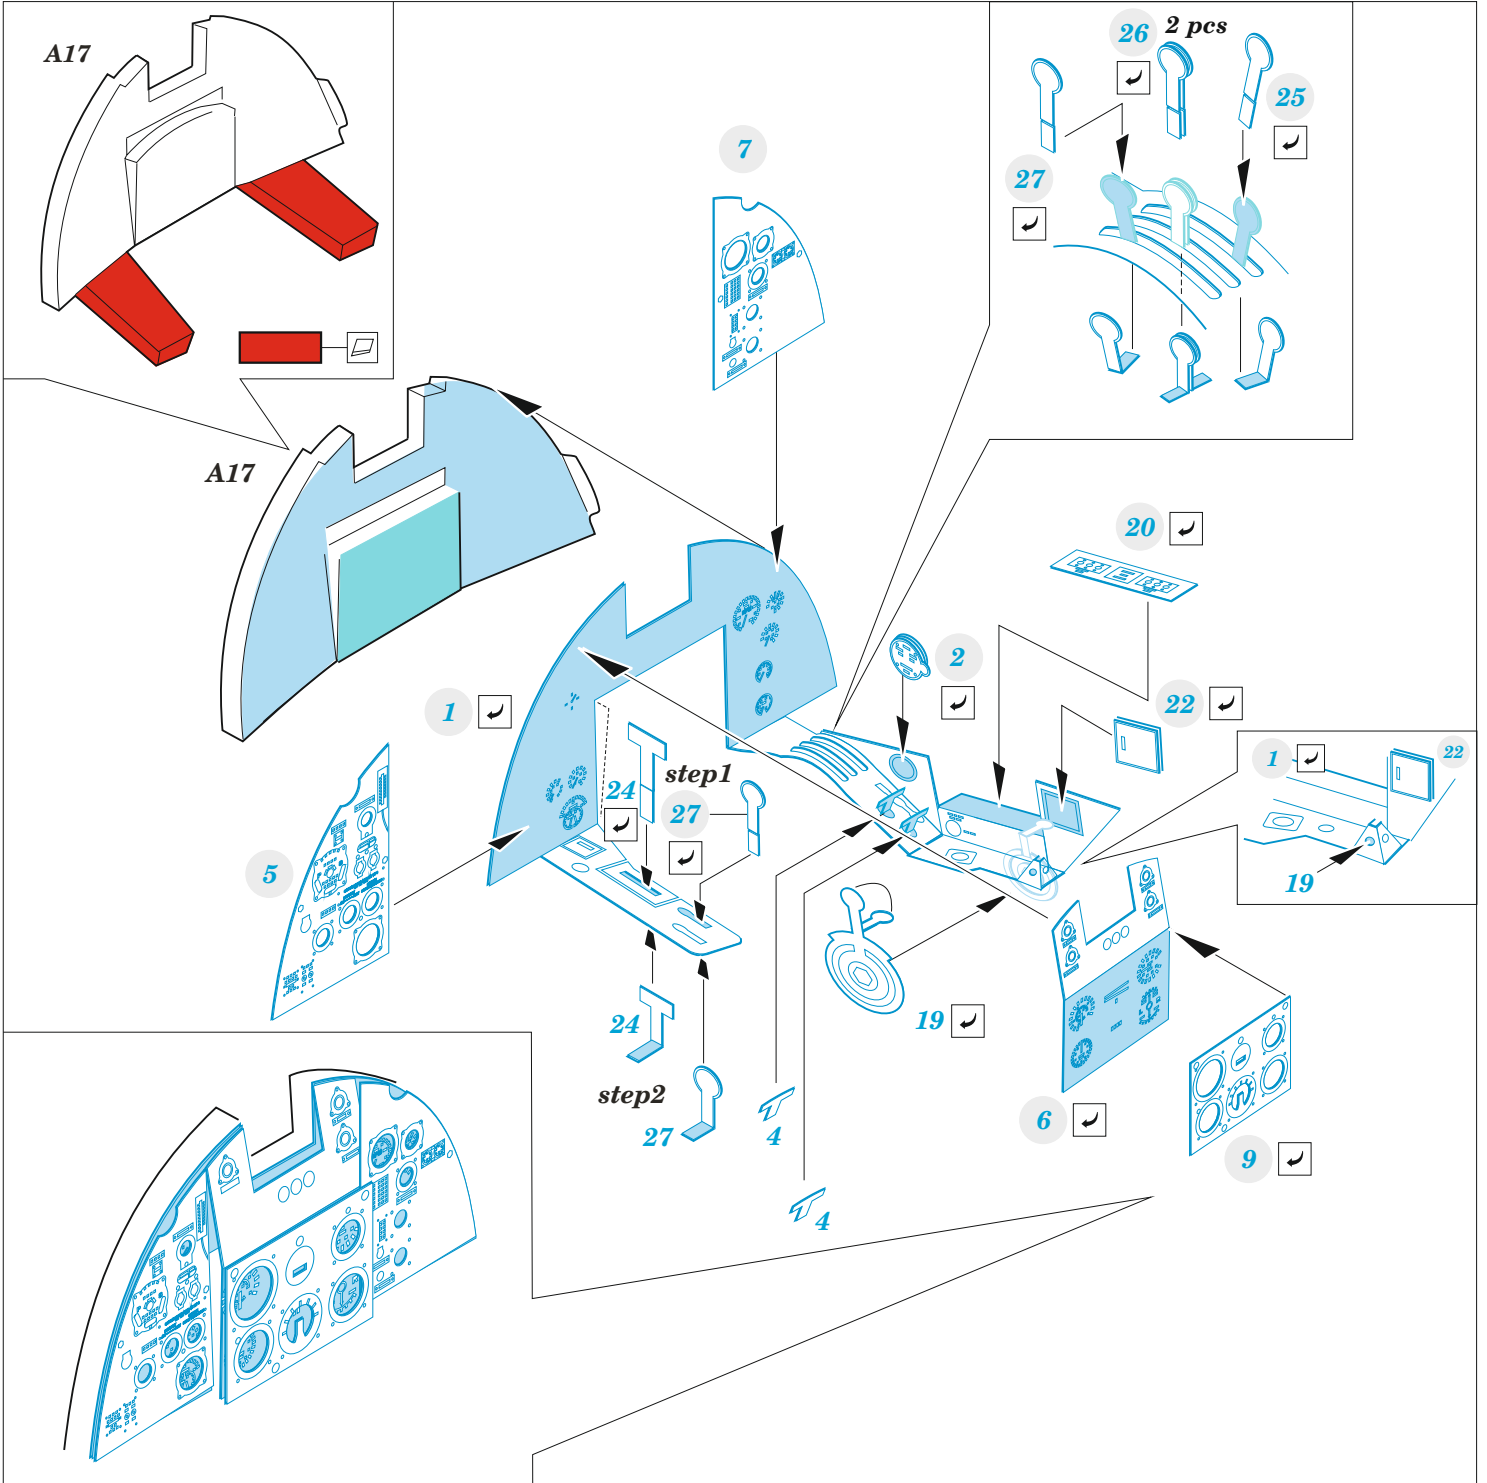

# Tempest Mk.V

detail set for 1/72 AIRFIX kit • sada detailů pro stavebnici 1/72 AIRFIX

- APPLY EXPRESS MASK AND PAINT BEFORE GLUING  
POUŽIT EXPRESS MASK NABARVIT PŘED SLEPENÍM
  - SYMMETRICAL ASSEMBLY  
SYMETRICKÁ MONTÁŽ
  - REMOVE  
ODSTRANIT
  - GRIND  
OBROUSIT
  - DRILL HOLE  
VRTAT OTVOR
  - COLORED ETCHED PARTS  
LEPTANÉ BAREVNÉ DÍLY
  - ETCHED PARTS  
LEPTANÉ NEBAREVNÉ DÍLY
  - ORIGINAL KIT PARTS  
PŮVODNÍ DÍLY STAVEBNICE
- BEND  
OHNOUT
  - OPTION  
VOLBA
  - REPLACE  
NAHRADIT

ORIGINAL KIT PARTS PŮVODNÍ DÍLY STAVEBNICE	PHOTO-ETCHED PARTS LEPTANÉ DÍLY	PARTS TO BE REMOVED DÍLY K ODSTRANĚNÍ	FILL TMELIT
---	------------------------------------	--	----------------

Related products: 72 721 Tempest Mk.V landing flaps 1/72