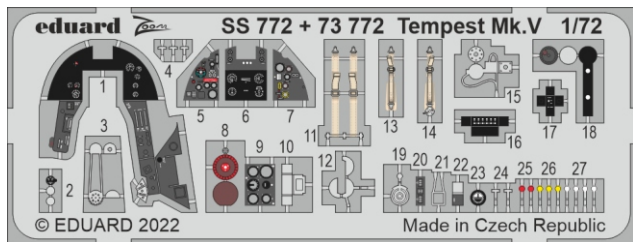

# Tempest Mk.V

detail set for 1/72 AIRFIX kit • sada detailů pro stavebnici 1/72 AIRFIX

- APPLY EXPRESS MASK AND PAINT BEFORE GLUING  
POUŽIT EXPRESS MASK NABARVIT PŘED SLEPENÍM
  - SYMMETRICAL ASSEMBLY  
SYMETRICKÁ MONTÁŽ
  - REMOVE  
ODSTRANIT
  - GRIND  
OBROUSIT
  - DRILL HOLE  
VRTAT OTVOR
  - COLORED ETCHED PARTS  
LEPTANÉ BAREVNÉ DÍLY
  - ETCHED PARTS  
LEPTANÉ NEBAREVNÉ DÍLY
  - ORIGINAL KIT PARTS  
PŮVODNÍ DÍLY STAVEBNICE
- BEND  
OHNOUT
  - OPTION  
VOLBA
  - REPLACE  
NAHRADIT

ORIGINAL KIT PARTS PŮVODNÍ DÍLY STAVEBNICE	PHOTO-ETCHED PARTS LEPTANÉ DÍLY	PARTS TO BE REMOVED DÍLY K ODSTRANĚNÍ	FILL TMELIT
---	------------------------------------	--	----------------

Related products: 72 721 Tempest Mk.V landing flaps 1/72