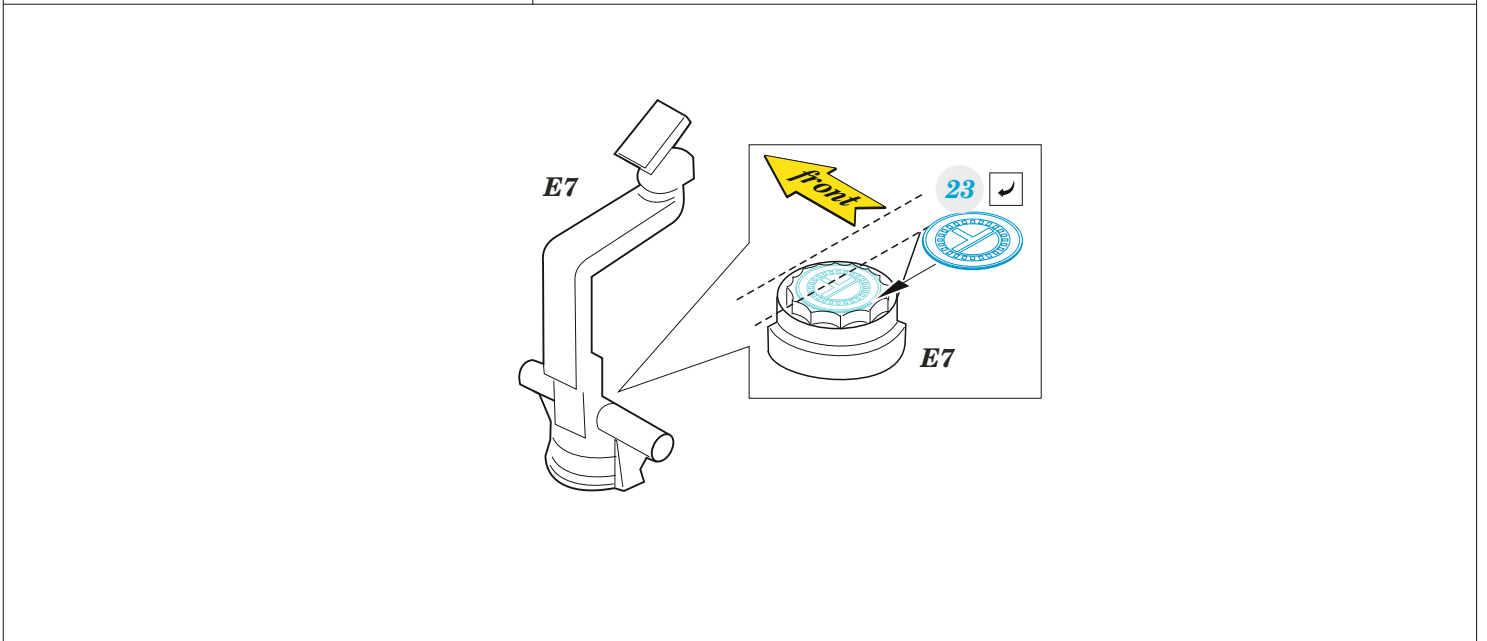

# Tempest Mk.V

detail set for 1/72 AIRFIX kit • sada detailů pro stavebnici 1/72 AIRFIX

- APPLY EXPRESS MASK AND PAINT BEFORE GLUING  
POUŽIT EXPRESS MASK NABARVIT PŘED SLEPENÍM
  - SYMMETRICAL ASSEMBLY  
SYMETRICKÁ MONTÁŽ
  - REMOVE  
ODSTRANIT
  - GRIND  
OBROUSIT
  - DRILL HOLE  
VRTAT OTVOR
  - COLORED ETCHED PARTS  
LEPTANÉ BAREVNÉ DÍLY
  - ETCHED PARTS  
LEPTANÉ NEBAREVNÉ DÍLY
  - ORIGINAL KIT PARTS  
PŮVODNÍ DÍLY STAVEBNICE
- BEND  
OHNOUT
  - OPTION  
VOLBA
  - REPLACE  
NAHRADIT

ORIGINAL KIT PARTS PŮVODNÍ DÍLY STAVEBNICE	PHOTO-ETCHED PARTS LEPTANÉ DÍLY	PARTS TO BE REMOVED DÍLY K ODSTRANĚNÍ	FILL TMELIT
---	------------------------------------	--	----------------

Related products: 72 721 Tempest Mk.V landing flaps 1/72