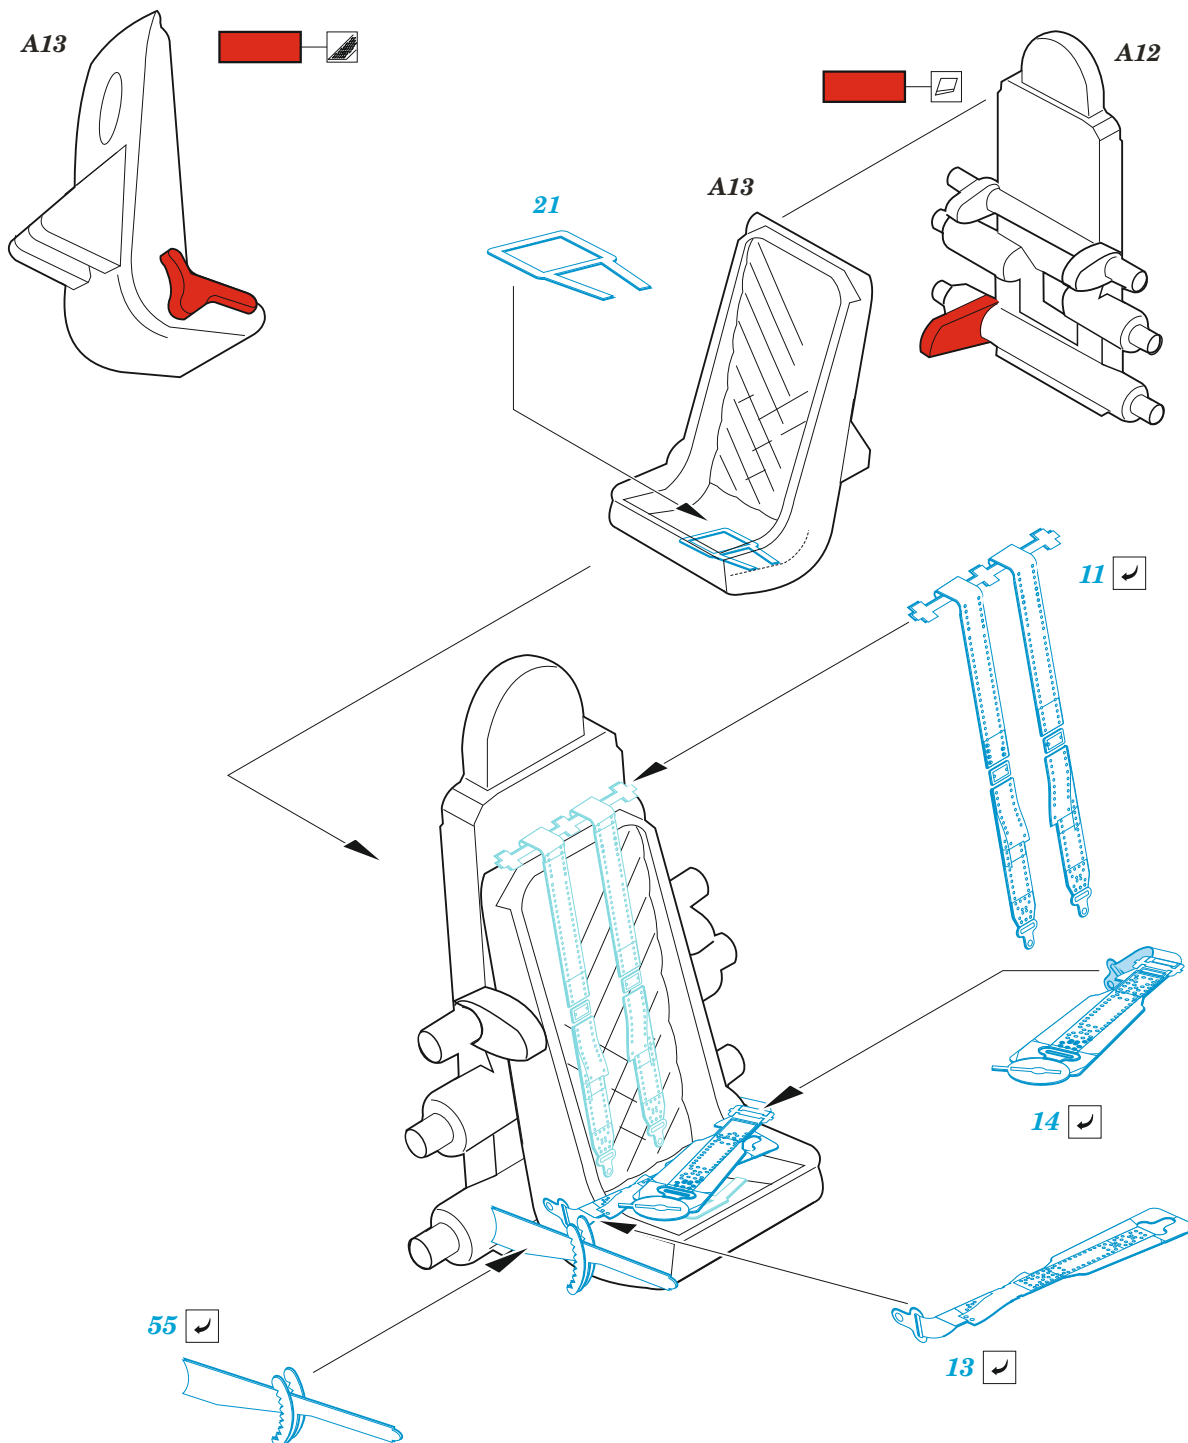

# Tempest Mk.V

detail set for 1/72 AIRFIX kit • sada detailů pro stavebnici 1/72 AIRFIX

- APPLY EXPRESS MASK AND PAINT BEFORE GLUING  
POUŽIT EXPRESS MASK NABARVIT PŘED SLEPENÍM
  - SYMMETRICAL ASSEMBLY  
SYMETRICKÁ MONTÁŽ
  - REMOVE  
ODSTRANIT
  - GRIND  
OBROUSIT
  - DRILL HOLE  
VRTAT OTVOR
  - COLORED ETCHED PARTS  
LEPTANÉ BAREVNÉ DÍLY
  - ETCHED PARTS  
LEPTANÉ NEBAREVNÉ DÍLY
  - ORIGINAL KIT PARTS  
PŮVODNÍ DÍLY STAVEBNICE
- BEND  
OHNOUT
  - OPTION  
VOLBA
  - REPLACE  
NAHRADIT

ORIGINAL KIT PARTS PŮVODNÍ DÍLY STAVEBNICE	PHOTO-ETCHED PARTS LEPTANÉ DÍLY	PARTS TO BE REMOVED DÍLY K ODSTRANĚNÍ	FILL TMELIT
---	------------------------------------	--	----------------

Related products: 72 721 Tempest Mk.V landing flaps 1/72