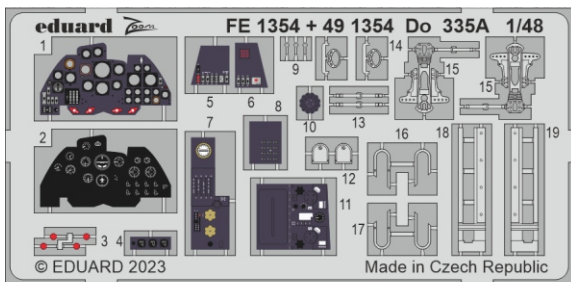

Do 335A

eduard

49 1354

1/48

detail set for 1/48 TAMIYA kit • sada detailů pro stavebnici 1/48 TAMIYA

- APPLY EXPRESS MASK AND PAINT BEFORE GLUING
POUŽIT EXPRESS MASK NABARVIT PŘED SLEPENÍM
 - SYMMETRICAL ASSEMBLY
SYMETRICKÁ MONTÁŽ
 - REMOVE
ODSTRANIT
 - GRIND
OBROUSIT
 - DRILL HOLE
VRTÁT OTVOR
 - COLORED ETCHED PARTS
LEPTANÉ BAREVNÉ DÍLY
 - ETCHED PARTS
LEPTANÉ NEBAREVNÉ DÍLY
 - ORIGINAL KIT PARTS
PŮVODNÍ DÍLY STAVEBNICE
- BEND
OHNOUT
 - OPTION
VOLBA
 - REPLACE
NAHRADIT
 - REVERSE SIDE
OTOČIT

ORIGINAL KIT PARTS PŮVODNÍ DÍLY STAVEBNICE	PHOTO-ETCHED PARTS LEPTANÉ DÍLY	PARTS TO BE REMOVED DÍLY K ODSTRANĚNÍ	FILL TMELIT
---	------------------------------------	--	----------------

C3

1

15

2

13

15

3 *step 1* *step 2*