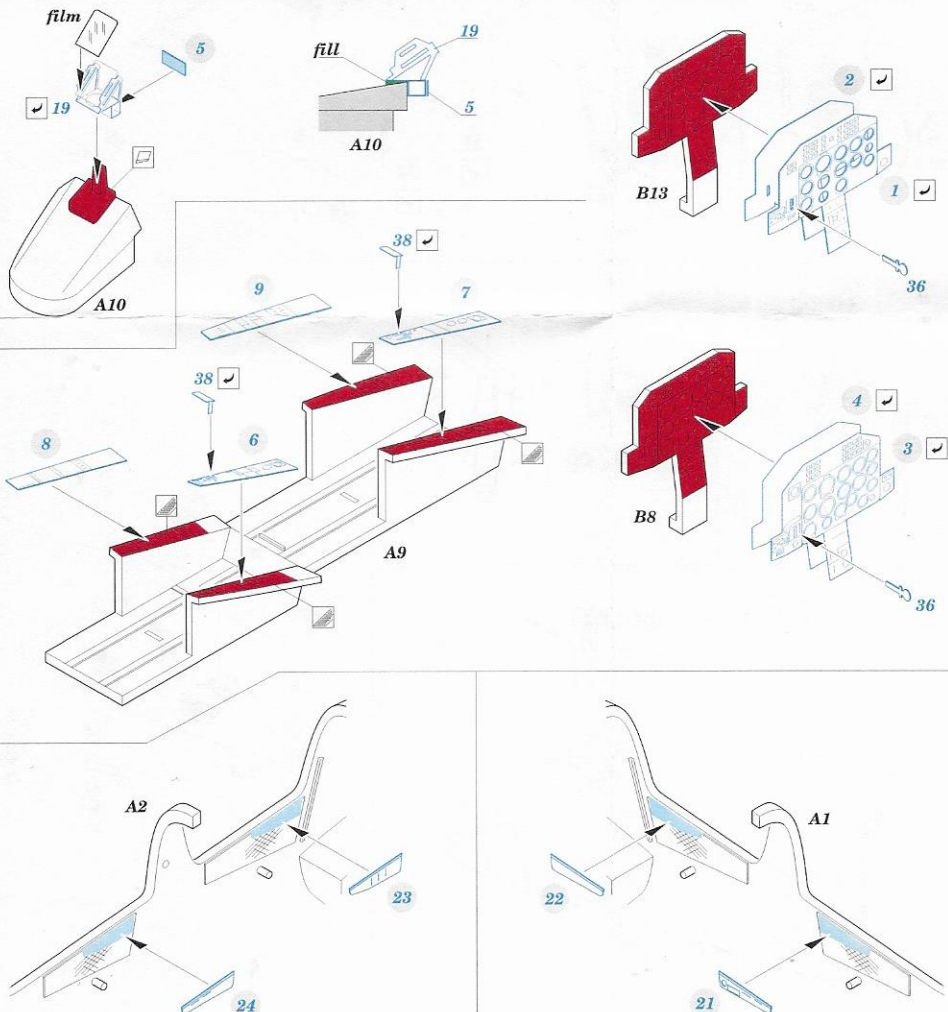

☾ SYMMETRICAL ASSEMBLY  
SYMETRICKÁ MONTÁŽ

☐ REMOVE  
ODSTRANIT

☐ GRIND  
ODROUSIT

☐ DRILL HOLE  
VRTAT OTVOR

1 COLORED ETCHED PARTS  
LEPTANÉ BAREVNÉ DÍLY

1 ETCHED PARTS  
LEPTANÉ NEBAREVNÉ DÍLY

1 ORIGINAL KIT PARTS  
PŮVODNÍ DÍLY STAVEBNICE

☑ BEND  
OHNOUT

? OPTION  
VOLEBA

☐ REPLACE  
NAHRADIT

ORIGINAL KIT PARTS  
PŮVODNÍ DÍLY STAVEBNICE

PHOTO-ETCHED PARTS  
LEPTANÉ DÍLY

PARTS TO BE REMOVED  
DÍLY K ODSTRANĚNÍ

FILL  
TMELIT

2 pcs.