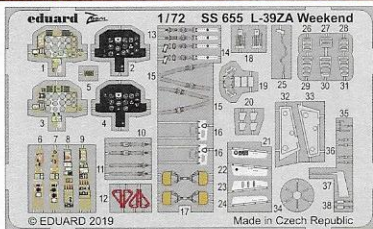

**ZOOM**  
**1/72**

# L-39ZA Weekend

detail set for 1/72 EDUARD kit • sada detailů pro stavebnici 1/72 EDUARD

**eduard**  
**SS 655**

film

★ APPLY EXPRESS MASK AND PAINT BEFORE GLUING  
POUŽIT EXPRESS MASK NABARVIT PŘED SLEPENÍM

☾ SYMMETRICAL ASSEMBLY  
SYMETRICKÁ MONTÁŽ

☐ REMOVE  
ODSTRANIT

☐ GRIND  
ODROUSIT

☐ DRILL HOLE  
VRTAT OTVOR

1 COLORED ETCHED PARTS  
LEPTANÉ BAREVNÉ DÍLY

1 ETCHED PARTS  
LEPTANÉ NEBAREVNÉ DÍLY

1 ORIGINAL KIT PARTS  
PŮVODNÍ DÍLY STAVEBNICE