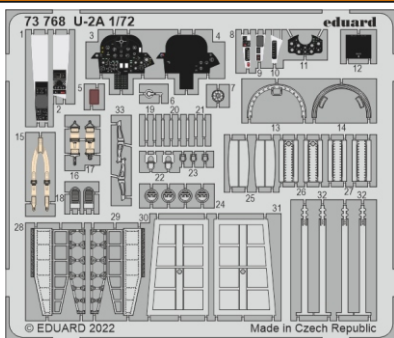

# U-2A

eduard

73 768

**1/72** detail set for 1/72 HOBBY BOSS kit • sada detailů pro stavebnici 1/72 HOBBY BOSS

- APPLY EXPRESS MASK AND PAINT BEFORE GLUING  
POUŽIT EXPRESS MASK NABARVIT PŘED SLEPENÍM
  - SYMMETRICAL ASSEMBLY  
SYMETRICKÁ MONTÁŽ
  - REMOVE  
ODSTRANIT
  - GRIND  
OBROUSIT
  - DRILL HOLE  
VRTAT OTVOR
  - COLORED ETCHED PARTS  
LEPTANÉ BAREVNÉ DÍLY
  - ETCHED PARTS  
LEPTANÉ NEBAREVNÉ DÍLY
  - ORIGINAL KIT PARTS  
PŮVODNÍ DÍLY STAVEBNICE
- BEND  
OHNOUT
  - OPTION  
VOLBA
  - REPLACE  
NAHRADIT

ORIGINAL KIT PARTS PŮVODNÍ DÍLY STAVEBNICE	PHOTO-ETCHED PARTS LEPTANÉ DÍLY	PARTS TO BE REMOVED DÍLY K ODSTRANĚNÍ	FILL TMELIT
---	------------------------------------	--	----------------