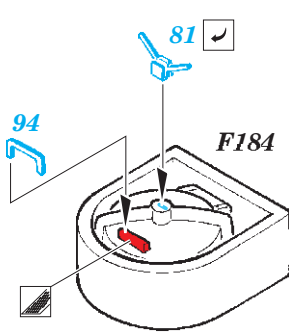

German Submarine Type IX C/40 tower 1/72

eduard

53 160

detail set for 1/52 REVELL No. 05133 kit • sada detailů pro stavebnici 1/52 REVELL No. 05133

- ★ APPLY EXPRESS MASK AND PAINT BEFORE GLUING
POUŽIT EXPRESS MASK NABARVIT PŘED SLEPENÍM
- ☉ SYMMETRICAL ASSEMBLY
SYMETRICKÁ MONTÁŽ
- REMOVE
ODSTRANIT
- ▨ GRIND
OBROUSIT
- ⊘ DRILL HOLE
VRTAT OTVOR
- 1 COLORED ETCHED PARTS
LEPTANÉ BAREVNÉ DÍLY
- 1 ETCHED PARTS
LEPTANÉ NEBAREVNÉ DÍLY
- 1 ORIGINAL KIT PARTS
PŮVODNÍ DÍLY STAVEBNICE
- ↷ BEND
OHNOUT
- ? OPTION
VOLBA
- Ⓜ REPLACE
NAHRADIT

ORIGINAL KIT PARTS
PŮVODNÍ DÍLY STAVEBNICE

PHOTO-ETCHED PARTS
LEPTANÉ DÍLY

PARTS TO BE REMOVED
DÍLY K ODSTRANĚNÍ

FILL
TMELIT

2 sets

Related product: 53 158 German Submarine Type IX C/40 hull pt.1 1/72
53 159 German Submarine Type IX C/40 hull pt.2 1/72