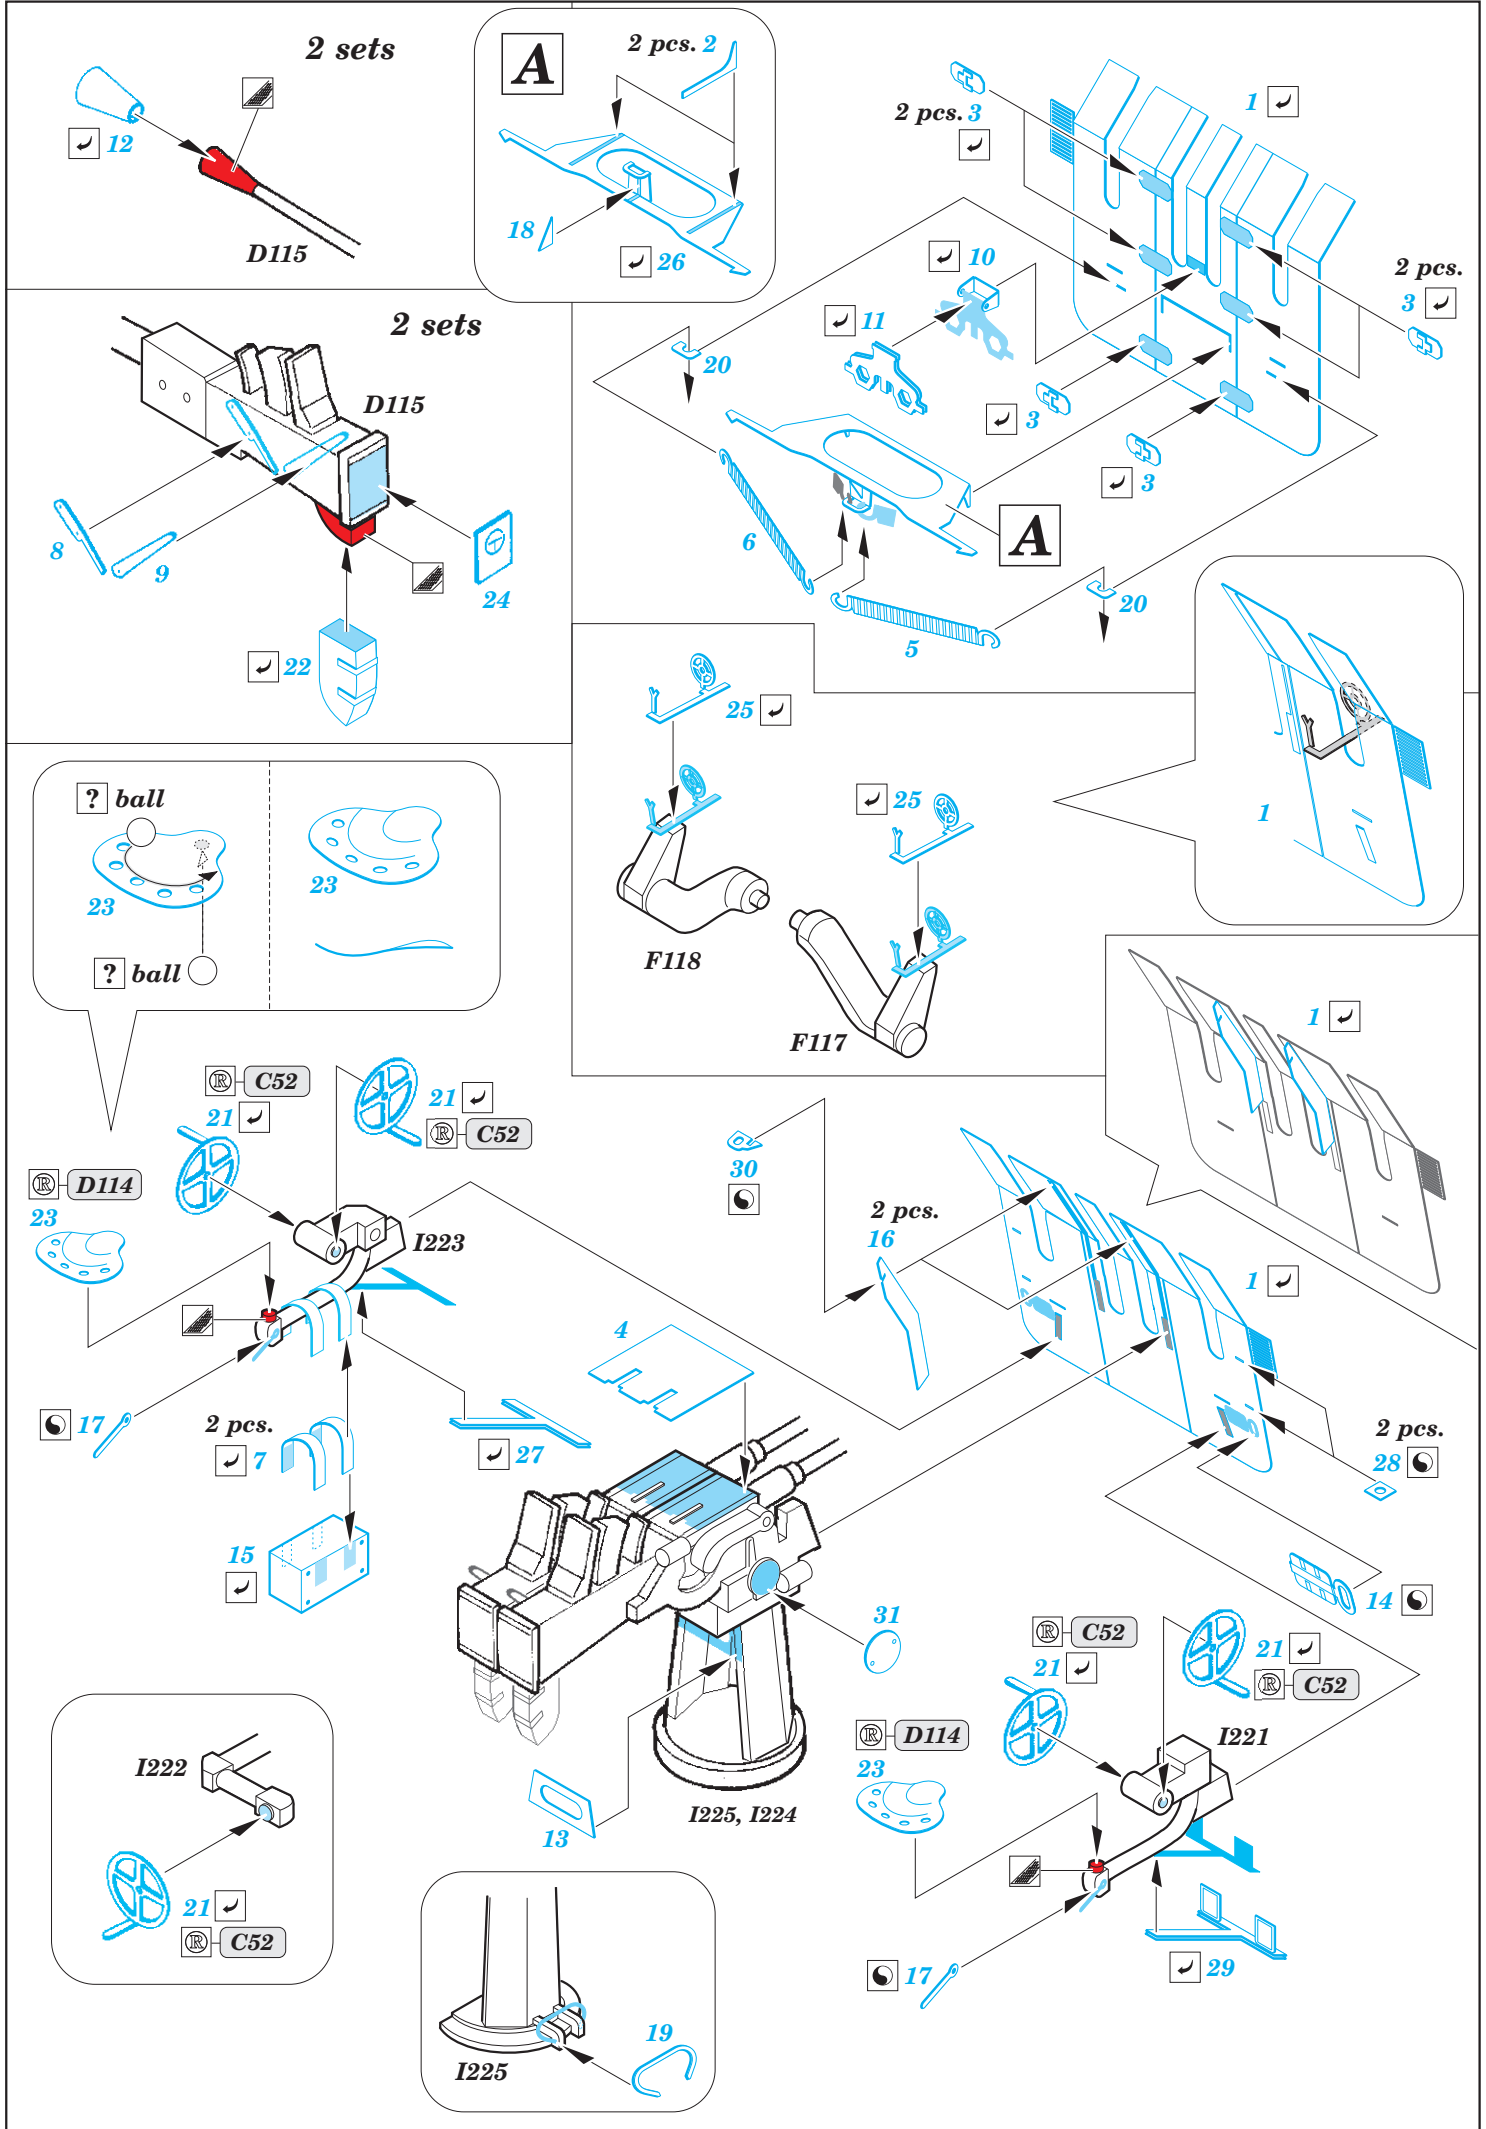

German Submarine Type IX C/40 tower 1/72

eduard

53 160

detail set for 1/52 REVELL No. 05133 kit • sada detailů pro stavebnici 1/52 REVELL No. 05133

- ★ APPLY EXPRESS MASK AND PAINT BEFORE GLUING
POUŽIT EXPRESS MASK NABARVIT PŘED SLEPENÍM
- ☉ SYMMETRICAL ASSEMBLY
SYMETRICKÁ MONTÁŽ
- REMOVE
ODSTRANIT
- ▨ GRIND
OBROUSIT
- ⊘ DRILL HOLE
VRTAT OTVOR
- 1 COLORED ETCHED PARTS
LEPTANÉ BAREVNÉ DÍLY
- 1 ETCHED PARTS
LEPTANÉ NEBAREVNÉ DÍLY
- 1 ORIGINAL KIT PARTS
PŮVODNÍ DÍLY STAVEBNICE
- ↷ BEND
OHNOUT
- ? OPTION
VOLBA
- Ⓜ REPLACE
NAHRADIT

ORIGINAL KIT PARTS
PŮVODNÍ DÍLY STAVEBNICE

PHOTO-ETCHED PARTS
LEPTANÉ DÍLY

PARTS TO BE REMOVED
DÍLY K ODSTRANĚNÍ

FILL
TMELIT

2 sets

Related product: 53 158 German Submarine Type IX C/40 hull pt.1 1/72
53 159 German Submarine Type IX C/40 hull pt.2 1/72