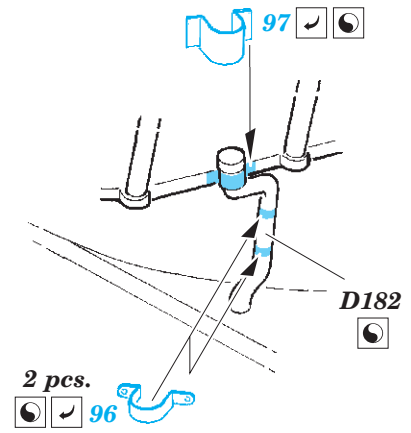

German Submarine Type IX C/40 tower 1/72

eduard

53 160

detail set for 1/52 REVELL No. 05133 kit • sada detailů pro stavebnici 1/52 REVELL No. 05133

- ★ APPLY EXPRESS MASK AND PAINT BEFORE GLUING
POUŽIT EXPRESS MASK NABARVIT PŘED SLEPENÍM
- ☉ SYMMETRICAL ASSEMBLY
SYMETRICKÁ MONTÁŽ
- REMOVE
ODSTRANIT
- ▨ GRIND
OBROUSIT
- ⊘ DRILL HOLE
VRTAT OTVOR
- 1 COLORED ETCHED PARTS
LEPTANÉ BAREVNÉ DÍLY
- 1 ETCHED PARTS
LEPTANÉ NEBAREVNÉ DÍLY
- 1 ORIGINAL KIT PARTS
PŮVODNÍ DÍLY STAVEBNICE
- ↷ BEND
OHNOUT
- ? OPTION
VOLBA
- Ⓜ REPLACE
NAHRADIT

ORIGINAL KIT PARTS
PŮVODNÍ DÍLY STAVEBNICE

PHOTO-ETCHED PARTS
LEPTANÉ DÍLY

PARTS TO BE REMOVED
DÍLY K ODSTRANĚNÍ

FILL
TMELIT

2 sets

Related product: 53 158 German Submarine Type IX C/40 hull pt.1 1/72
53 159 German Submarine Type IX C/40 hull pt.2 1/72