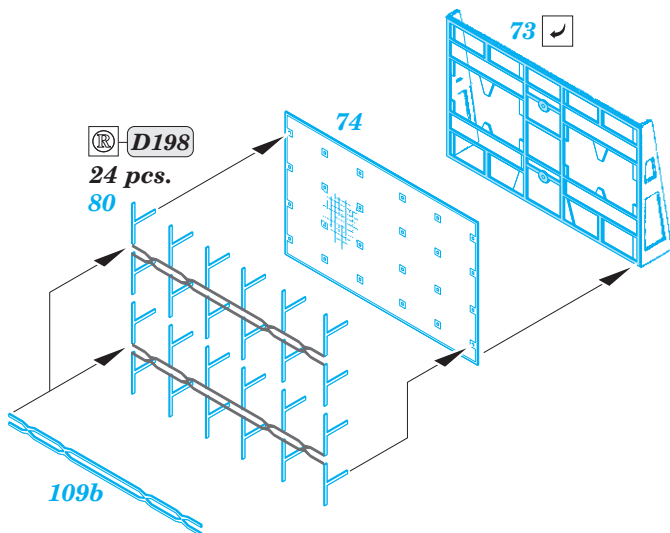

German Submarine Type IX C/40 tower 1/72

eduard

53 160

detail set for 1/52 REVELL No. 05133 kit • sada detailů pro stavebnici 1/52 REVELL No. 05133

- ★ APPLY EXPRESS MASK AND PAINT BEFORE GLUING
POUŽIT EXPRESS MASK NABARVIT PŘED SLEPENÍM
- ☉ SYMMETRICAL ASSEMBLY
SYMETRICKÁ MONTÁŽ
- REMOVE
ODSTRANIT
- ▨ GRIND
OBROUSIT
- ⊘ DRILL HOLE
VRTAT OTVOR
- 1 COLORED ETCHED PARTS
LEPTANÉ BAREVNÉ DÍLY
- 1 ETCHED PARTS
LEPTANÉ NEBAREVNÉ DÍLY
- 1 ORIGINAL KIT PARTS
PŮVODNÍ DÍLY STAVEBNICE
- ↷ BEND
OHNOUT
- ? OPTION
VOLBA
- Ⓜ REPLACE
NAHRADIT

ORIGINAL KIT PARTS
PŮVODNÍ DÍLY STAVEBNICE

PHOTO-ETCHED PARTS
LEPTANÉ DÍLY

PARTS TO BE REMOVED
DÍLY K ODSTRANĚNÍ

FILL
TMELIT

2 sets

Related product: 53 158 German Submarine Type IX C/40 hull pt.1 1/72
53 159 German Submarine Type IX C/40 hull pt.2 1/72