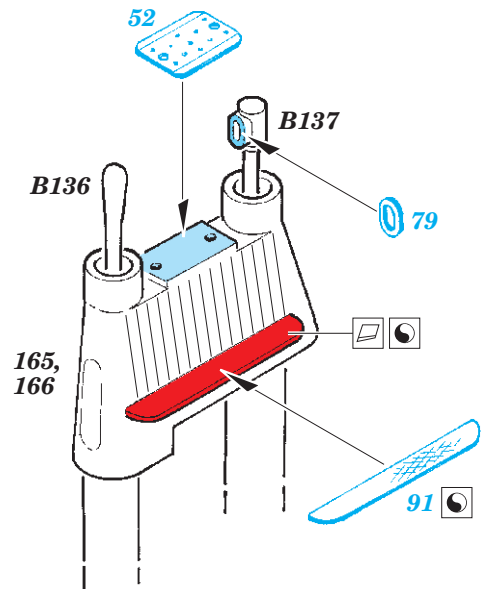

German Submarine Type IX C/40 tower 1/72

eduard

53 160

detail set for 1/52 REVELL No. 05133 kit • sada detailů pro stavebnici 1/52 REVELL No. 05133

- ★ APPLY EXPRESS MASK AND PAINT BEFORE GLUING
POUŽIT EXPRESS MASK NABARVIT PŘED SLEPENÍM
- ☉ SYMMETRICAL ASSEMBLY
SYMETRICKÁ MONTÁŽ
- REMOVE
ODSTRANIT
- ▨ GRIND
OBROUSIT
- ⊘ DRILL HOLE
VRTAT OTVOR
- 1 COLORED ETCHED PARTS
LEPTANÉ BAREVNÉ DÍLY
- 1 ETCHED PARTS
LEPTANÉ NEBAREVNÉ DÍLY
- 1 ORIGINAL KIT PARTS
PŮVODNÍ DÍLY STAVEBNICE
- ↷ BEND
OHNOUT
- ? OPTION
VOLBA
- Ⓜ REPLACE
NAHRADIT

ORIGINAL KIT PARTS
PŮVODNÍ DÍLY STAVEBNICE

PHOTO-ETCHED PARTS
LEPTANÉ DÍLY

PARTS TO BE REMOVED
DÍLY K ODSTRANĚNÍ

FILL
TMELIT

2 sets

Related product: 53 158 German Submarine Type IX C/40 hull pt.1 1/72
53 159 German Submarine Type IX C/40 hull pt.2 1/72