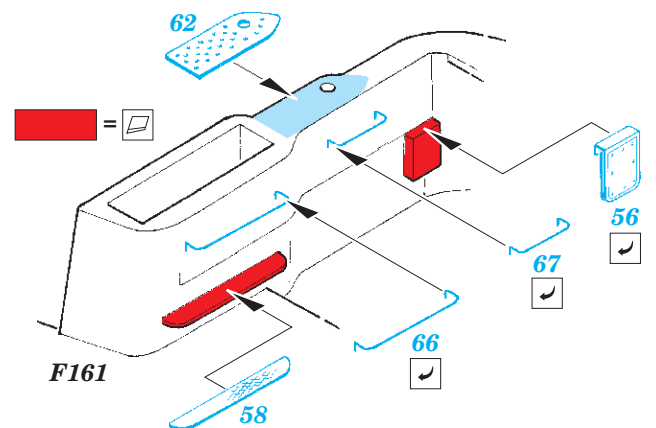

German Submarine Type IX C/40 tower 1/72

eduard

53 160

detail set for 1/52 REVELL No. 05133 kit • sada detailů pro stavebnici 1/52 REVELL No. 05133

- ★ APPLY EXPRESS MASK AND PAINT BEFORE GLUING
POUŽIT EXPRESS MASK NABARVIT PŘED SLEPENÍM
- ☉ SYMMETRICAL ASSEMBLY
SYMETRICKÁ MONTÁŽ
- REMOVE
ODSTRANIT
- ▨ GRIND
OBROUSIT
- ⊘ DRILL HOLE
VRTAT OTVOR
- 1 COLORED ETCHED PARTS
LEPTANÉ BAREVNÉ DÍLY
- 1 ETCHED PARTS
LEPTANÉ NEBAREVNÉ DÍLY
- 1 ORIGINAL KIT PARTS
PŮVODNÍ DÍLY STAVEBNICE
- ↷ BEND
OHNOUT
- ? OPTION
VOLBA
- Ⓜ REPLACE
NAHRADIT

ORIGINAL KIT PARTS
PŮVODNÍ DÍLY STAVEBNICE

PHOTO-ETCHED PARTS
LEPTANÉ DÍLY

PARTS TO BE REMOVED
DÍLY K ODSTRANĚNÍ

FILL
TMELIT

2 sets

Related product: 53 158 German Submarine Type IX C/40 hull pt.1 1/72
53 159 German Submarine Type IX C/40 hull pt.2 1/72