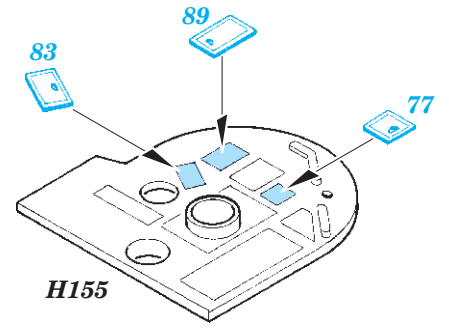

German Submarine Type IX C/40 tower 1/72

eduard

53 160

detail set for 1/52 REVELL No. 05133 kit • sada detailů pro stavebnici 1/52 REVELL No. 05133

- ★ APPLY EXPRESS MASK AND PAINT BEFORE GLUING
POUŽIT EXPRESS MASK NABARVIT PŘED SLEPENÍM
- ☉ SYMMETRICAL ASSEMBLY
SYMETRICKÁ MONTÁŽ
- REMOVE
ODSTRANIT
- ▨ GRIND
OBROUSIT
- ⊘ DRILL HOLE
VRTAT OTVOR
- 1 COLORED ETCHED PARTS
LEPTANÉ BAREVNÉ DÍLY
- 1 ETCHED PARTS
LEPTANÉ NEBAREVNÉ DÍLY
- 1 ORIGINAL KIT PARTS
PŮVODNÍ DÍLY STAVEBNICE
- ↷ BEND
OHNOUT
- ? OPTION
VOLBA
- Ⓜ REPLACE
NAHRADIT

ORIGINAL KIT PARTS
PŮVODNÍ DÍLY STAVEBNICE

PHOTO-ETCHED PARTS
LEPTANÉ DÍLY

PARTS TO BE REMOVED
DÍLY K ODSTRANĚNÍ

FILL
TMELIT

2 sets

Related product: 53 158 German Submarine Type IX C/40 hull pt.1 1/72
53 159 German Submarine Type IX C/40 hull pt.2 1/72