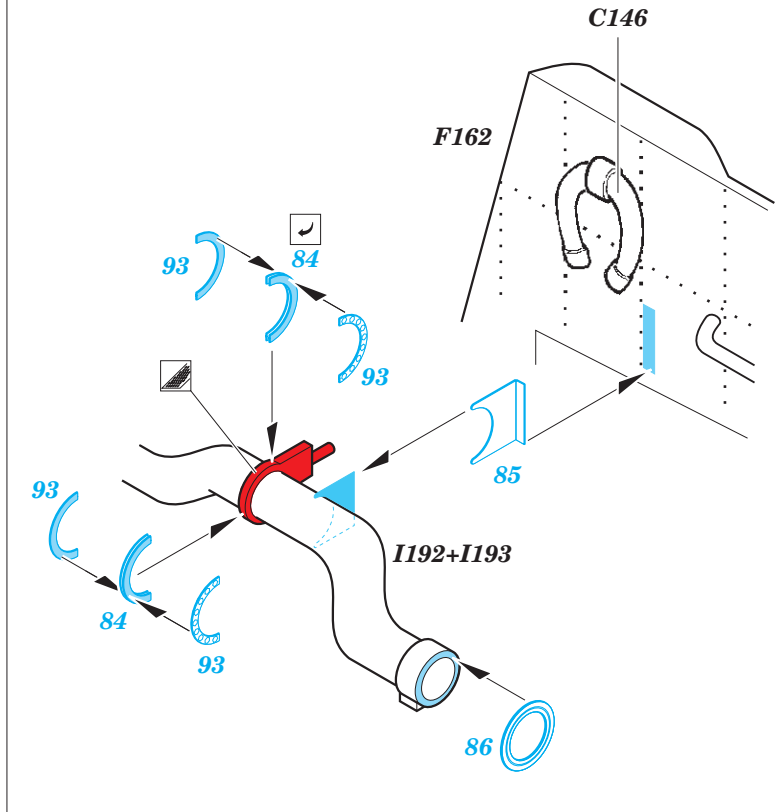

German Submarine Type IX C/40 tower 1/72

eduard

53 160

detail set for 1/52 REVELL No. 05133 kit • sada detailů pro stavebnici 1/52 REVELL No. 05133

- ★ APPLY EXPRESS MASK AND PAINT BEFORE GLUING
POUŽIT EXPRESS MASK NABARVIT PŘED SLEPENÍM
- ☉ SYMMETRICAL ASSEMBLY
SYMETRICKÁ MONTÁŽ
- REMOVE
ODSTRANIT
- ▨ GRIND
OBROUSIT
- ⊘ DRILL HOLE
VRTAT OTVOR
- 1 COLORED ETCHED PARTS
LEPTANÉ BAREVNÉ DÍLY
- 1 ETCHED PARTS
LEPTANÉ NEBAREVNÉ DÍLY
- 1 ORIGINAL KIT PARTS
PŮVODNÍ DÍLY STAVEBNICE
- ↷ BEND
OHNOUT
- ? OPTION
VOLBA
- Ⓜ REPLACE
NAHRADIT

ORIGINAL KIT PARTS
PŮVODNÍ DÍLY STAVEBNICE

PHOTO-ETCHED PARTS
LEPTANÉ DÍLY

PARTS TO BE REMOVED
DÍLY K ODSTRANĚNÍ

FILL
TMELIT

2 sets

Related product: 53 158 German Submarine Type IX C/40 hull pt.1 1/72
53 159 German Submarine Type IX C/40 hull pt.2 1/72