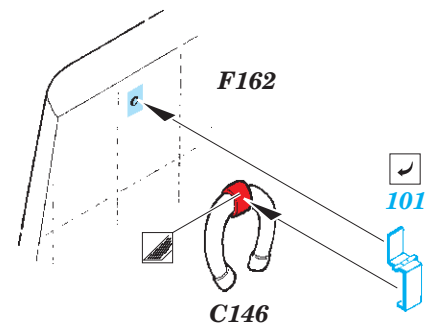

German Submarine Type IX C/40 tower 1/72

eduard

53 160

detail set for 1/52 REVELL No. 05133 kit • sada detailů pro stavebnici 1/52 REVELL No. 05133

- ★ APPLY EXPRESS MASK AND PAINT BEFORE GLUING
POUŽIT EXPRESS MASK NABARVIT PŘED SLEPENÍM
- ☉ SYMMETRICAL ASSEMBLY
SYMETRICKÁ MONTÁŽ
- REMOVE
ODSTRANIT
- ▨ GRIND
OBROUSIT
- ⊘ DRILL HOLE
VRTAT OTVOR
- 1 COLORED ETCHED PARTS
LEPTANÉ BAREVNÉ DÍLY
- 1 ETCHED PARTS
LEPTANÉ NEBAREVNÉ DÍLY
- 1 ORIGINAL KIT PARTS
PŮVODNÍ DÍLY STAVEBNICE
- ↷ BEND
OHNOUT
- ? OPTION
VOLBA
- Ⓜ REPLACE
NAHRADIT

ORIGINAL KIT PARTS
PŮVODNÍ DÍLY STAVEBNICE

PHOTO-ETCHED PARTS
LEPTANÉ DÍLY

PARTS TO BE REMOVED
DÍLY K ODSTRANĚNÍ

FILL
TMELIT

2 sets

Related product: 53 158 German Submarine Type IX C/40 hull pt.1 1/72
53 159 German Submarine Type IX C/40 hull pt.2 1/72