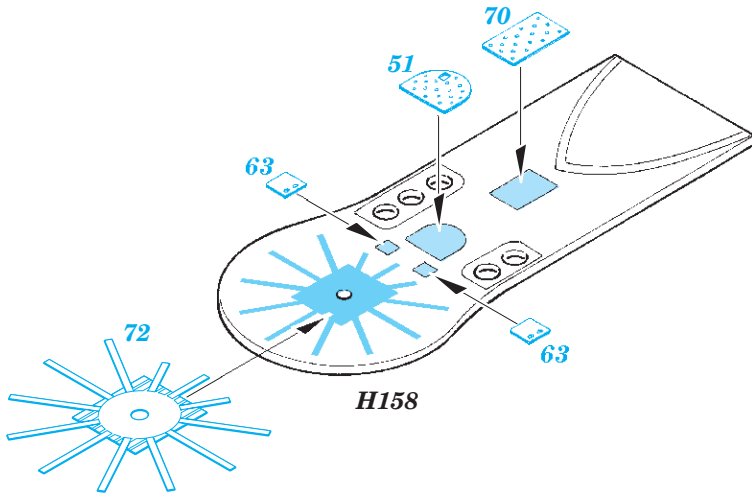

German Submarine Type IX C/40 tower 1/72

eduard

53 160

detail set for 1/52 REVELL No. 05133 kit • sada detailů pro stavebnici 1/52 REVELL No. 05133

- ★ APPLY EXPRESS MASK AND PAINT BEFORE GLUING
POUŽIT EXPRESS MASK NABARVIT PŘED SLEPENÍM
- ☉ SYMMETRICAL ASSEMBLY
SYMETRICKÁ MONTÁŽ
- REMOVE
ODSTRANIT
- ▨ GRIND
OBROUSIT
- ⊘ DRILL HOLE
VRTAT OTVOR
- 1 COLORED ETCHED PARTS
LEPTANÉ BAREVNÉ DÍLY
- 1 ETCHED PARTS
LEPTANÉ NEBAREVNÉ DÍLY
- 1 ORIGINAL KIT PARTS
PŮVODNÍ DÍLY STAVEBNICE
- ↷ BEND
OHNOUT
- ? OPTION
VOLBA
- Ⓜ REPLACE
NAHRADIT

ORIGINAL KIT PARTS
PŮVODNÍ DÍLY STAVEBNICE

PHOTO-ETCHED PARTS
LEPTANÉ DÍLY

PARTS TO BE REMOVED
DÍLY K ODSTRANĚNÍ

FILL
TMELIT

2 sets

Related product: 53 158 German Submarine Type IX C/40 hull pt.1 1/72
53 159 German Submarine Type IX C/40 hull pt.2 1/72