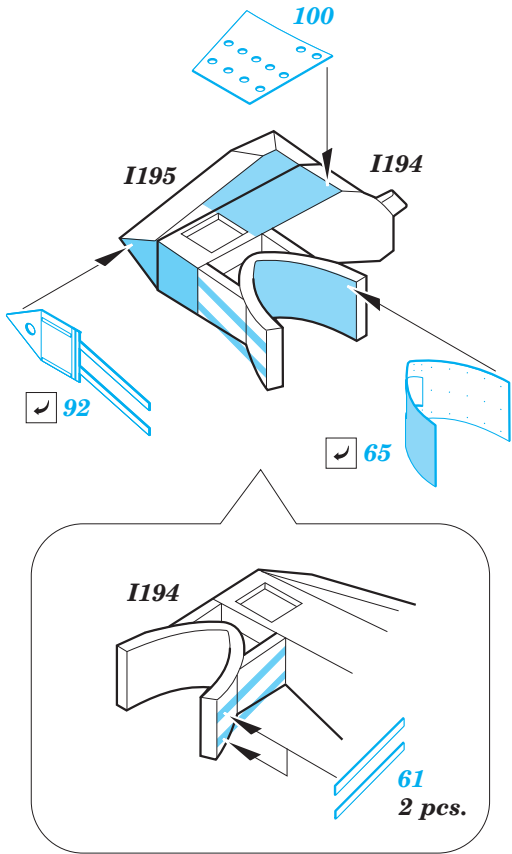

German Submarine Type IX C/40 tower 1/72

eduard

53 160

detail set for 1/52 REVELL No. 05133 kit • sada detailů pro stavebnici 1/52 REVELL No. 05133

- ★ APPLY EXPRESS MASK AND PAINT BEFORE GLUING
POUŽIT EXPRESS MASK NABARVIT PŘED SLEPENÍM
- ☉ SYMMETRICAL ASSEMBLY
SYMETRICKÁ MONTÁŽ
- REMOVE
ODSTRANIT
- ▨ GRIND
OBROUSIT
- ⊘ DRILL HOLE
VRTAT OTVOR
- 1 COLORED ETCHED PARTS
LEPTANÉ BAREVNÉ DÍLY
- 1 ETCHED PARTS
LEPTANÉ NEBAREVNÉ DÍLY
- 1 ORIGINAL KIT PARTS
PŮVODNÍ DÍLY STAVEBNICE
- ↷ BEND
OHNOUT
- ? OPTION
VOLBA
- Ⓜ REPLACE
NAHRADIT

ORIGINAL KIT PARTS
PŮVODNÍ DÍLY STAVEBNICE

PHOTO-ETCHED PARTS
LEPTANÉ DÍLY

PARTS TO BE REMOVED
DÍLY K ODSTRANĚNÍ

FILL
TMELIT

2 sets

Related product: 53 158 German Submarine Type IX C/40 hull pt.1 1/72
53 159 German Submarine Type IX C/40 hull pt.2 1/72