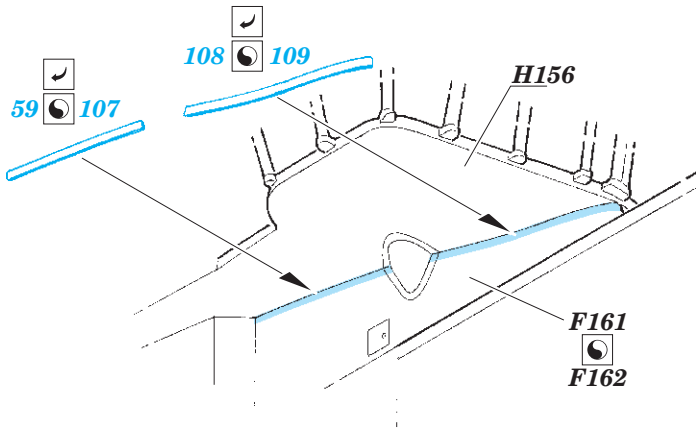

German Submarine Type IX C/40 tower 1/72

eduard

53 160

detail set for 1/52 REVELL No. 05133 kit • sada detailů pro stavebnici 1/52 REVELL No. 05133

- ★ APPLY EXPRESS MASK AND PAINT BEFORE GLUING
POUŽIT EXPRESS MASK NABARVIT PŘED SLEPENÍM
- ☉ SYMMETRICAL ASSEMBLY
SYMETRICKÁ MONTÁŽ
- REMOVE
ODSTRANIT
- ▨ GRIND
OBROUSIT
- ⊘ DRILL HOLE
VRTAT OTVOR
- 1 COLORED ETCHED PARTS
LEPTANÉ BAREVNÉ DÍLY
- 1 ETCHED PARTS
LEPTANÉ NEBAREVNÉ DÍLY
- 1 ORIGINAL KIT PARTS
PŮVODNÍ DÍLY STAVEBNICE
- ↷ BEND
OHNOUT
- ? OPTION
VOLBA
- Ⓜ REPLACE
NAHRADIT

ORIGINAL KIT PARTS
PŮVODNÍ DÍLY STAVEBNICE

PHOTO-ETCHED PARTS
LEPTANÉ DÍLY

PARTS TO BE REMOVED
DÍLY K ODSTRANĚNÍ

FILL
TMELIT

2 sets

Related product: 53 158 German Submarine Type IX C/40 hull pt.1 1/72
53 159 German Submarine Type IX C/40 hull pt.2 1/72