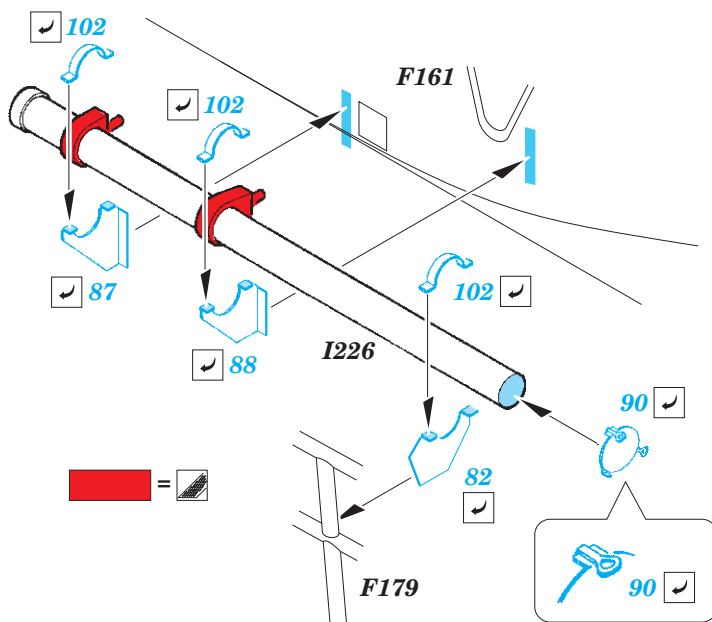

German Submarine Type IX C/40 tower 1/72

eduard

53 160

detail set for 1/52 REVELL No. 05133 kit • sada detailů pro stavebnici 1/52 REVELL No. 05133

- ★ APPLY EXPRESS MASK AND PAINT BEFORE GLUING
POUŽIT EXPRESS MASK NABARVIT PŘED SLEPENÍM
- ☉ SYMMETRICAL ASSEMBLY
SYMETRICKÁ MONTÁŽ
- REMOVE
ODSTRANIT
- ▨ GRIND
OBROUSIT
- ⊘ DRILL HOLE
VRTAT OTVOR
- 1 COLORED ETCHED PARTS
LEPTANÉ BAREVNÉ DÍLY
- 1 ETCHED PARTS
LEPTANÉ NEBAREVNÉ DÍLY
- 1 ORIGINAL KIT PARTS
PŮVODNÍ DÍLY STAVEBNICE
- ↷ BEND
OHNOUT
- ? OPTION
VOLBA
- Ⓜ REPLACE
NAHRADIT

ORIGINAL KIT PARTS
PŮVODNÍ DÍLY STAVEBNICE

PHOTO-ETCHED PARTS
LEPTANÉ DÍLY

PARTS TO BE REMOVED
DÍLY K ODSTRANĚNÍ

FILL
TMELIT

2 sets

Related product: 53 158 German Submarine Type IX C/40 hull pt.1 1/72
53 159 German Submarine Type IX C/40 hull pt.2 1/72