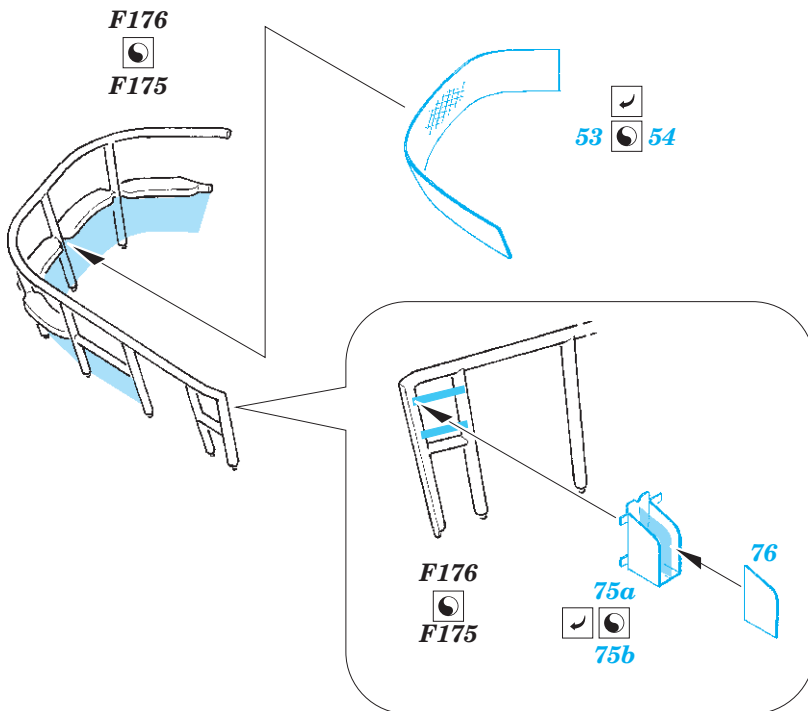

German Submarine Type IX C/40 tower 1/72

eduard

53 160

detail set for 1/52 REVELL No. 05133 kit • sada detailů pro stavebnici 1/52 REVELL No. 05133

- ★ APPLY EXPRESS MASK AND PAINT BEFORE GLUING
POUŽIT EXPRESS MASK NABARVIT PŘED SLEPENÍM
- ☉ SYMMETRICAL ASSEMBLY
SYMETRICKÁ MONTÁŽ
- REMOVE
ODSTRANIT
- ▨ GRIND
OBROUSIT
- ⊘ DRILL HOLE
VRTAT OTVOR
- 1 COLORED ETCHED PARTS
LEPTANÉ BAREVNÉ DÍLY
- 1 ETCHED PARTS
LEPTANÉ NEBAREVNÉ DÍLY
- 1 ORIGINAL KIT PARTS
PŮVODNÍ DÍLY STAVEBNICE
- ↷ BEND
OHNOUT
- ? OPTION
VOLBA
- Ⓜ REPLACE
NAHRADIT

ORIGINAL KIT PARTS
PŮVODNÍ DÍLY STAVEBNICE

PHOTO-ETCHED PARTS
LEPTANÉ DÍLY

PARTS TO BE REMOVED
DÍLY K ODSTRANĚNÍ

FILL
TMELIT

2 sets

Related product: 53 158 German Submarine Type IX C/40 hull pt.1 1/72
53 159 German Submarine Type IX C/40 hull pt.2 1/72