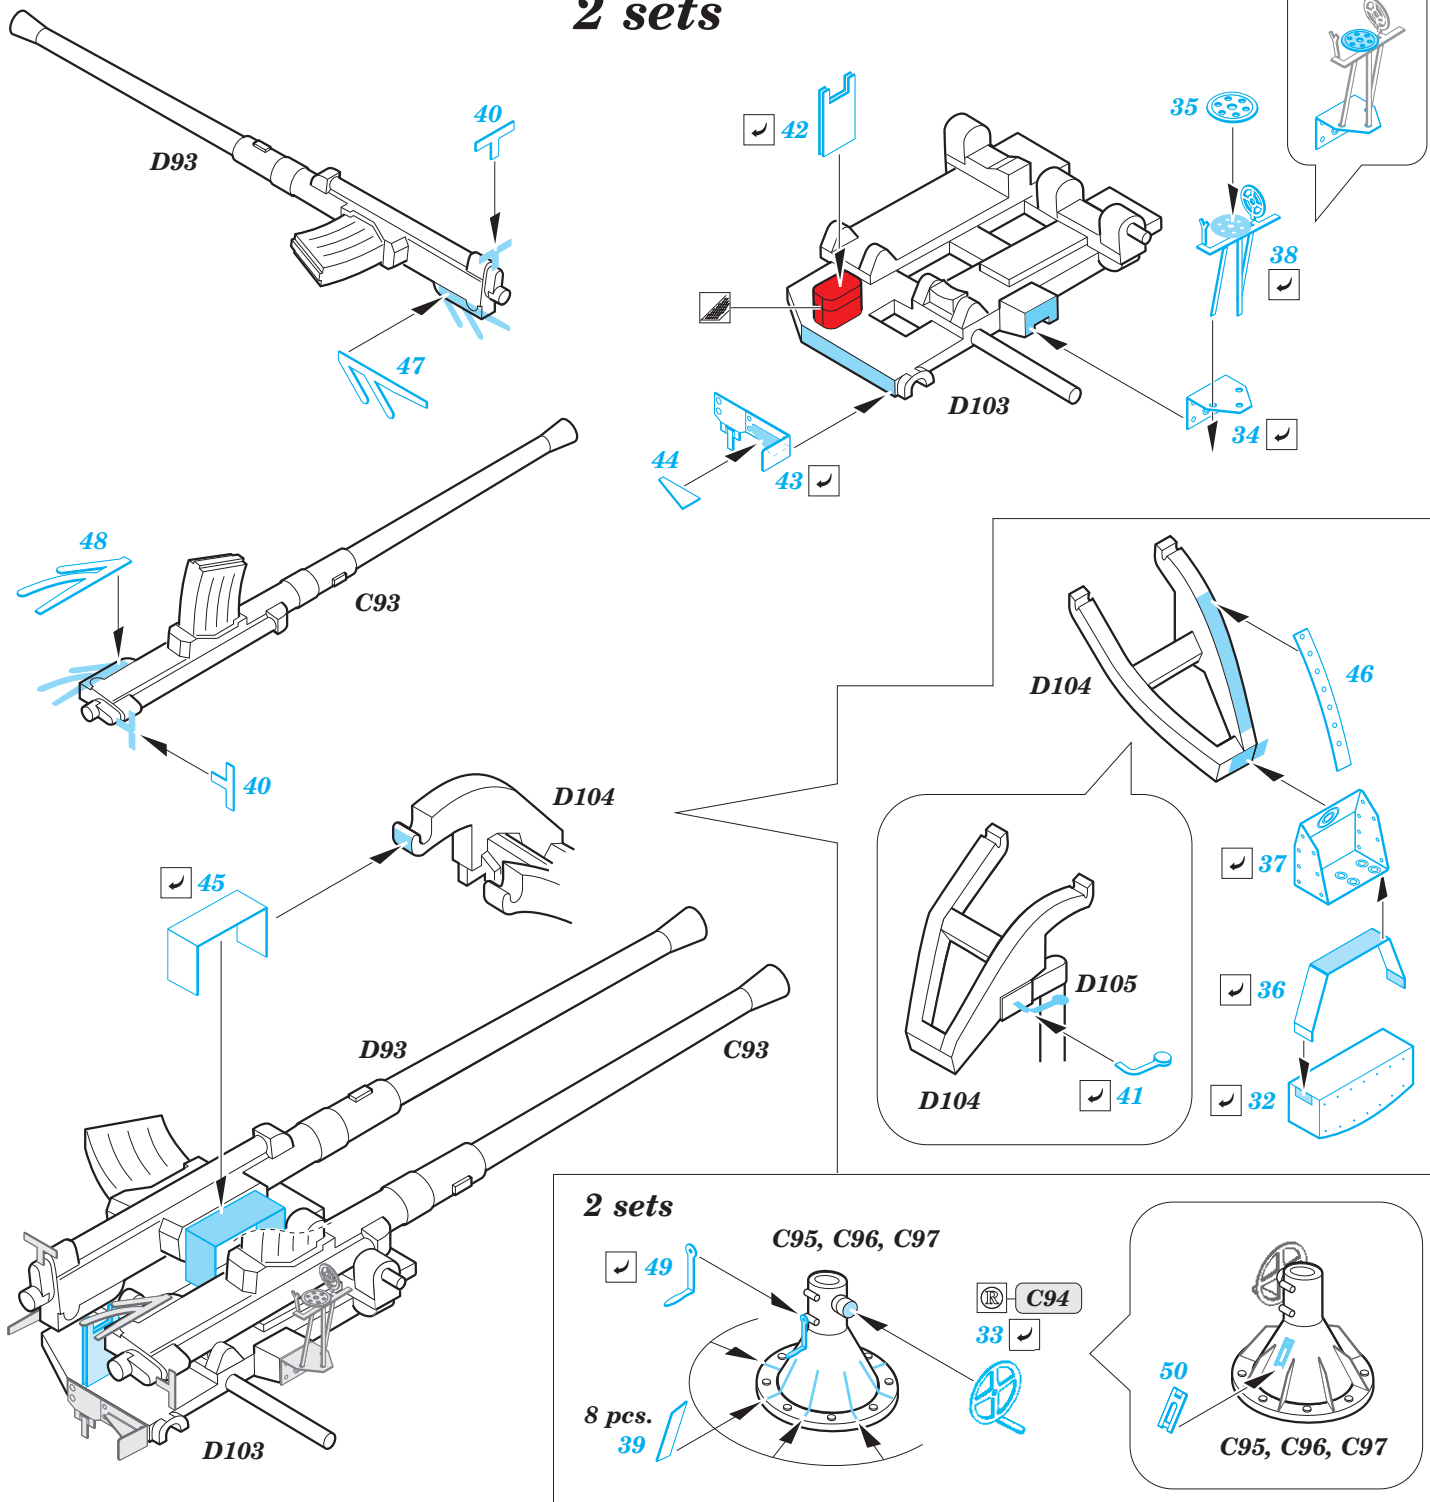

German Submarine Type IX C/40 tower 1/72

eduard

53 160

detail set for 1/52 REVELL No. 05133 kit • sada detailů pro stavebnici 1/52 REVELL No. 05133

- ★ APPLY EXPRESS MASK AND PAINT BEFORE GLUING
POUŽIT EXPRESS MASK NABARVIT PŘED SLEPENÍM
- ☉ SYMMETRICAL ASSEMBLY
SYMETRICKÁ MONTÁŽ
- REMOVE
ODSTRANIT
- ▨ GRIND
OBROUSIT
- ⊘ DRILL HOLE
VRTAT OTVOR
- 1 COLORED ETCHED PARTS
LEPTANÉ BAREVNÉ DÍLY
- 1 ETCHED PARTS
LEPTANÉ NEBAREVNÉ DÍLY
- 1 ORIGINAL KIT PARTS
PŮVODNÍ DÍLY STAVEBNICE
- ↷ BEND
OHNOUT
- ? OPTION
VOLBA
- Ⓜ REPLACE
NAHRADIT

ORIGINAL KIT PARTS
PŮVODNÍ DÍLY STAVEBNICE

PHOTO-ETCHED PARTS
LEPTANÉ DÍLY

PARTS TO BE REMOVED
DÍLY K ODSTRANĚNÍ

FILL
TMELIT

2 sets

Related product: 53 158 German Submarine Type IX C/40 hull pt.1 1/72
53 159 German Submarine Type IX C/40 hull pt.2 1/72