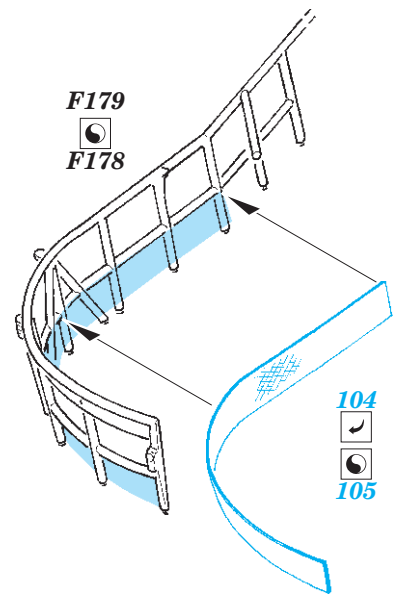

German Submarine Type IX C/40 tower 1/72

eduard

53 160

detail set for 1/52 REVELL No. 05133 kit • sada detailů pro stavebnici 1/52 REVELL No. 05133

- ★ APPLY EXPRESS MASK AND PAINT BEFORE GLUING
POUŽIT EXPRESS MASK NABARVIT PŘED SLEPENÍM
- ☉ SYMMETRICAL ASSEMBLY
SYMETRICKÁ MONTÁŽ
- REMOVE
ODSTRANIT
- ▨ GRIND
OBROUSIT
- ⊘ DRILL HOLE
VRTAT OTVOR
- 1 COLORED ETCHED PARTS
LEPTANÉ BAREVNÉ DÍLY
- 1 ETCHED PARTS
LEPTANÉ NEBAREVNÉ DÍLY
- 1 ORIGINAL KIT PARTS
PŮVODNÍ DÍLY STAVEBNICE
- ↷ BEND
OHNOUT
- ? OPTION
VOLBA
- Ⓜ REPLACE
NAHRADIT

ORIGINAL KIT PARTS
PŮVODNÍ DÍLY STAVEBNICE

PHOTO-ETCHED PARTS
LEPTANÉ DÍLY

PARTS TO BE REMOVED
DÍLY K ODSTRANĚNÍ

FILL
TMELIT

2 sets

Related product: 53 158 German Submarine Type IX C/40 hull pt.1 1/72
53 159 German Submarine Type IX C/40 hull pt.2 1/72