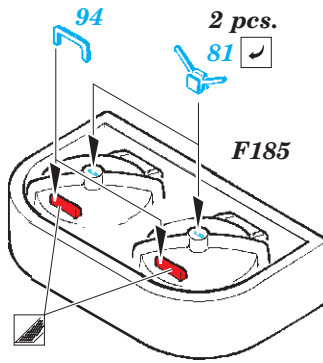

German Submarine Type IX C/40 tower 1/72

eduard

53 160

detail set for 1/52 REVELL No. 05133 kit • sada detailů pro stavebnici 1/52 REVELL No. 05133

- ★ APPLY EXPRESS MASK AND PAINT BEFORE GLUING
POUŽIT EXPRESS MASK NABARVIT PŘED SLEPENÍM
- ☉ SYMMETRICAL ASSEMBLY
SYMETRICKÁ MONTÁŽ
- REMOVE
ODSTRANIT
- ▨ GRIND
OBROUSIT
- ⊘ DRILL HOLE
VRTAT OTVOR
- 1 COLORED ETCHED PARTS
LEPTANÉ BAREVNÉ DÍLY
- 1 ETCHED PARTS
LEPTANÉ NEBAREVNÉ DÍLY
- 1 ORIGINAL KIT PARTS
PŮVODNÍ DÍLY STAVEBNICE
- ↷ BEND
OHNOUT
- ? OPTION
VOLBA
- Ⓜ REPLACE
NAHRADIT

ORIGINAL KIT PARTS
PŮVODNÍ DÍLY STAVEBNICE

PHOTO-ETCHED PARTS
LEPTANÉ DÍLY

PARTS TO BE REMOVED
DÍLY K ODSTRANĚNÍ

FILL
TMELIT

2 sets

Related product: 53 158 German Submarine Type IX C/40 hull pt.1 1/72
53 159 German Submarine Type IX C/40 hull pt.2 1/72