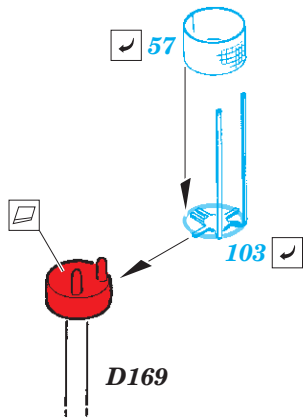

German Submarine Type IX C/40 tower 1/72

eduard

53 160

detail set for 1/52 REVELL No. 05133 kit • sada detailů pro stavebnici 1/52 REVELL No. 05133

- ★ APPLY EXPRESS MASK AND PAINT BEFORE GLUING
POUŽIT EXPRESS MASK NABARVIT PŘED SLEPENÍM
- ☉ SYMMETRICAL ASSEMBLY
SYMETRICKÁ MONTÁŽ
- REMOVE
ODSTRANIT
- ▨ GRIND
OBROUSIT
- ⊘ DRILL HOLE
VRTAT OTVOR
- 1 COLORED ETCHED PARTS
LEPTANÉ BAREVNÉ DÍLY
- 1 ETCHED PARTS
LEPTANÉ NEBAREVNÉ DÍLY
- 1 ORIGINAL KIT PARTS
PŮVODNÍ DÍLY STAVEBNICE
- ↷ BEND
OHNOUT
- ? OPTION
VOLBA
- Ⓜ REPLACE
NAHRADIT

ORIGINAL KIT PARTS
PŮVODNÍ DÍLY STAVEBNICE

PHOTO-ETCHED PARTS
LEPTANÉ DÍLY

PARTS TO BE REMOVED
DÍLY K ODSTRANĚNÍ

FILL
TMELIT

2 sets

Related product: 53 158 German Submarine Type IX C/40 hull pt.1 1/72
53 159 German Submarine Type IX C/40 hull pt.2 1/72