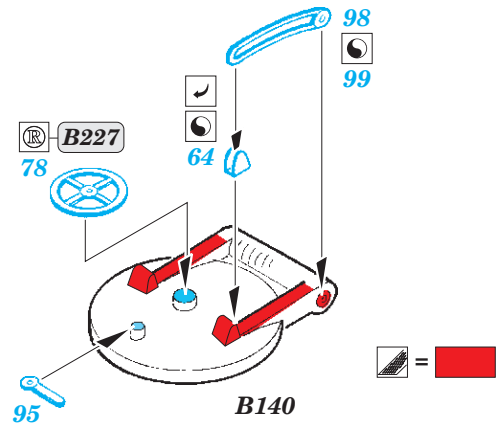

German Submarine Type IX C/40 tower 1/72

eduard

53 160

detail set for 1/52 REVELL No. 05133 kit • sada detailů pro stavebnici 1/52 REVELL No. 05133

- ★ APPLY EXPRESS MASK AND PAINT BEFORE GLUING
POUŽIT EXPRESS MASK NABARVIT PŘED SLEPENÍM
- ☉ SYMMETRICAL ASSEMBLY
SYMETRICKÁ MONTÁŽ
- REMOVE
ODSTRANIT
- ▨ GRIND
OBROUSIT
- ⊘ DRILL HOLE
VRTAT OTVOR
- 1 COLORED ETCHED PARTS
LEPTANÉ BAREVNÉ DÍLY
- 1 ETCHED PARTS
LEPTANÉ NEBAREVNÉ DÍLY
- 1 ORIGINAL KIT PARTS
PŮVODNÍ DÍLY STAVEBNICE
- ↷ BEND
OHNOUT
- ? OPTION
VOLBA
- Ⓜ REPLACE
NAHRADIT

ORIGINAL KIT PARTS
PŮVODNÍ DÍLY STAVEBNICE

PHOTO-ETCHED PARTS
LEPTANÉ DÍLY

PARTS TO BE REMOVED
DÍLY K ODSTRANĚNÍ

FILL
TMELIT

2 sets

Related product: 53 158 German Submarine Type IX C/40 hull pt.1 1/72
53 159 German Submarine Type IX C/40 hull pt.2 1/72