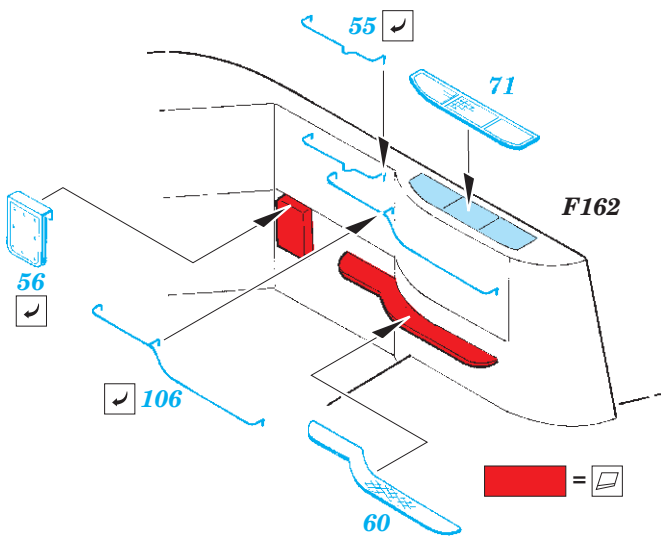

German Submarine Type IX C/40 tower 1/72

eduard

53 160

detail set for 1/52 REVELL No. 05133 kit • sada detailů pro stavebnici 1/52 REVELL No. 05133

- ★ APPLY EXPRESS MASK AND PAINT BEFORE GLUING
POUŽIT EXPRESS MASK NABARVIT PŘED SLEPENÍM
- ☉ SYMMETRICAL ASSEMBLY
SYMETRICKÁ MONTÁŽ
- REMOVE
ODSTRANIT
- ▨ GRIND
OBROUSIT
- ⊘ DRILL HOLE
VRTAT OTVOR
- 1 COLORED ETCHED PARTS
LEPTANÉ BAREVNÉ DÍLY
- 1 ETCHED PARTS
LEPTANÉ NEBAREVNÉ DÍLY
- 1 ORIGINAL KIT PARTS
PŮVODNÍ DÍLY STAVEBNICE
- ↷ BEND
OHNOUT
- ? OPTION
VOLBA
- Ⓜ REPLACE
NAHRADIT

ORIGINAL KIT PARTS
PŮVODNÍ DÍLY STAVEBNICE

PHOTO-ETCHED PARTS
LEPTANÉ DÍLY

PARTS TO BE REMOVED
DÍLY K ODSTRANĚNÍ

FILL
TMELIT

2 sets

Related product: 53 158 German Submarine Type IX C/40 hull pt.1 1/72
53 159 German Submarine Type IX C/40 hull pt.2 1/72