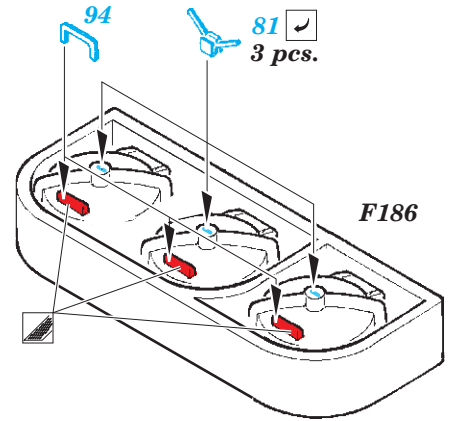

German Submarine Type IX C/40 tower 1/72

eduard

53 160

detail set for 1/52 REVELL No. 05133 kit • sada detailů pro stavebnici 1/52 REVELL No. 05133

- ★ APPLY EXPRESS MASK AND PAINT BEFORE GLUING
POUŽIT EXPRESS MASK NABARVIT PŘED SLEPENÍM
- ☉ SYMMETRICAL ASSEMBLY
SYMETRICKÁ MONTÁŽ
- REMOVE
ODSTRANIT
- ▨ GRIND
OBROUSIT
- ⊘ DRILL HOLE
VRTAT OTVOR
- 1 COLORED ETCHED PARTS
LEPTANÉ BAREVNÉ DÍLY
- 1 ETCHED PARTS
LEPTANÉ NEBAREVNÉ DÍLY
- 1 ORIGINAL KIT PARTS
PŮVODNÍ DÍLY STAVEBNICE
- ↷ BEND
OHNOUT
- ? OPTION
VOLBA
- Ⓜ REPLACE
NAHRADIT

ORIGINAL KIT PARTS
PŮVODNÍ DÍLY STAVEBNICE

PHOTO-ETCHED PARTS
LEPTANÉ DÍLY

PARTS TO BE REMOVED
DÍLY K ODSTRANĚNÍ

FILL
TMELIT

2 sets

Related product: 53 158 German Submarine Type IX C/40 hull pt.1 1/72
53 159 German Submarine Type IX C/40 hull pt.2 1/72