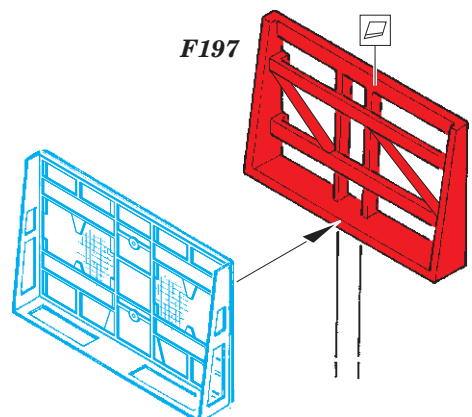

German Submarine Type IX C/40 tower 1/72

eduard

53 160

detail set for 1/52 REVELL No. 05133 kit • sada detailů pro stavebnici 1/52 REVELL No. 05133

- ★ APPLY EXPRESS MASK AND PAINT BEFORE GLUING
POUŽIT EXPRESS MASK NABARVIT PŘED SLEPENÍM
- ☉ SYMMETRICAL ASSEMBLY
SYMETRICKÁ MONTÁŽ
- REMOVE
ODSTRANIT
- ▨ GRIND
OBROUSIT
- ⊘ DRILL HOLE
VRTAT OTVOR
- 1 COLORED ETCHED PARTS
LEPTANÉ BAREVNÉ DÍLY
- 1 ETCHED PARTS
LEPTANÉ NEBAREVNÉ DÍLY
- 1 ORIGINAL KIT PARTS
PŮVODNÍ DÍLY STAVEBNICE
- ↷ BEND
OHNOUT
- ? OPTION
VOLBA
- Ⓜ REPLACE
NAHRADIT

ORIGINAL KIT PARTS
PŮVODNÍ DÍLY STAVEBNICE

PHOTO-ETCHED PARTS
LEPTANÉ DÍLY

PARTS TO BE REMOVED
DÍLY K ODSTRANĚNÍ

FILL
TMELIT

2 sets

Related product: 53 158 German Submarine Type IX C/40 hull pt.1 1/72
53 159 German Submarine Type IX C/40 hull pt.2 1/72