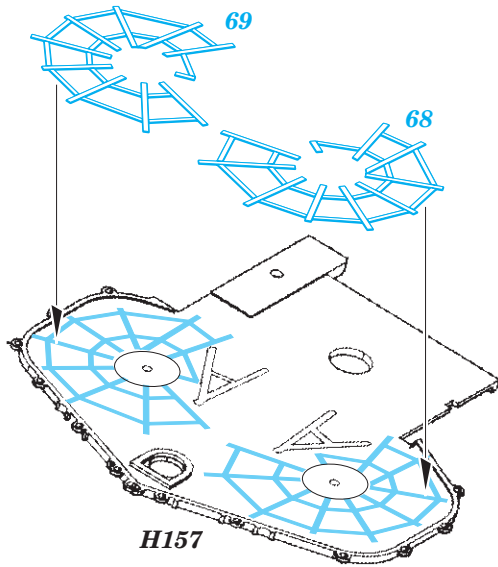

German Submarine Type IX C/40 tower 1/72

eduard

53 160

detail set for 1/52 REVELL No. 05133 kit • sada detailů pro stavebnici 1/52 REVELL No. 05133

- ★ APPLY EXPRESS MASK AND PAINT BEFORE GLUING
POUŽIT EXPRESS MASK NABARVIT PŘED SLEPENÍM
- ☉ SYMMETRICAL ASSEMBLY
SYMETRICKÁ MONTÁŽ
- REMOVE
ODSTRANIT
- ▨ GRIND
OBROUSIT
- ⊘ DRILL HOLE
VRTAT OTVOR
- 1 COLORED ETCHED PARTS
LEPTANÉ BAREVNÉ DÍLY
- 1 ETCHED PARTS
LEPTANÉ NEBAREVNÉ DÍLY
- 1 ORIGINAL KIT PARTS
PŮVODNÍ DÍLY STAVEBNICE
- ↷ BEND
OHNOUT
- ? OPTION
VOLBA
- Ⓜ REPLACE
NAHRADIT

ORIGINAL KIT PARTS
PŮVODNÍ DÍLY STAVEBNICE

PHOTO-ETCHED PARTS
LEPTANÉ DÍLY

PARTS TO BE REMOVED
DÍLY K ODSTRANĚNÍ

FILL
TMELIT

2 sets

Related product: 53 158 German Submarine Type IX C/40 hull pt.1 1/72
53 159 German Submarine Type IX C/40 hull pt.2 1/72