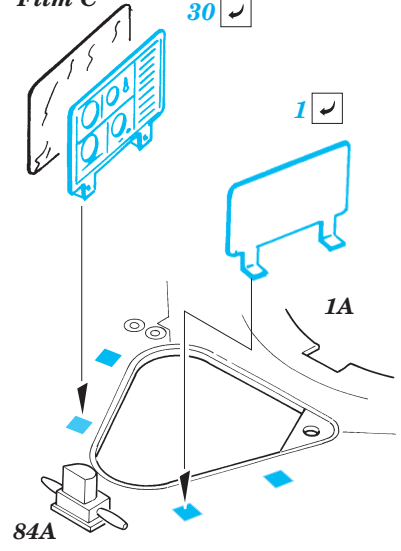

M-1A1 Abrams

eduard

35 894

1/35 scale detail set for Italeri 6449 • sada detailů pro modely 1/35 Italeri 6449

- APPLY EXPRESS MASK AND PAINT BEFORE GLUING
POUŽIT EXPRESS MASK NABARVIT PŘED SLEPENÍM
- SYMMETRICAL ASSEMBLY
SYMETRICKÁ MONTÁŽ
- REMOVE
ODSTRANIT
- GRIND
OBROUSIT
- DRILL HOLE
VRTAT OTVOR
- BEND
OHNOUT
- OPTION
VOLBA
- REPLACE
NAHRADIT

ORIGINAL KIT PARTS
PŮVODNÍ DÍLY STAVEBNICE

PHOTO-ETCHED PARTS
LEPTANÉ DÍLY

PARTS TO BE REMOVED
DÍLY K ODSTRANĚNÍ

FILL
TMELIT

2 sets

Film C

plastic
Ø = 0,5mm
l = 4mm

2 sets

2 pcs

2 pcs 150 ✓

21A

52

2 pcs 95

Turret

43

Step 1