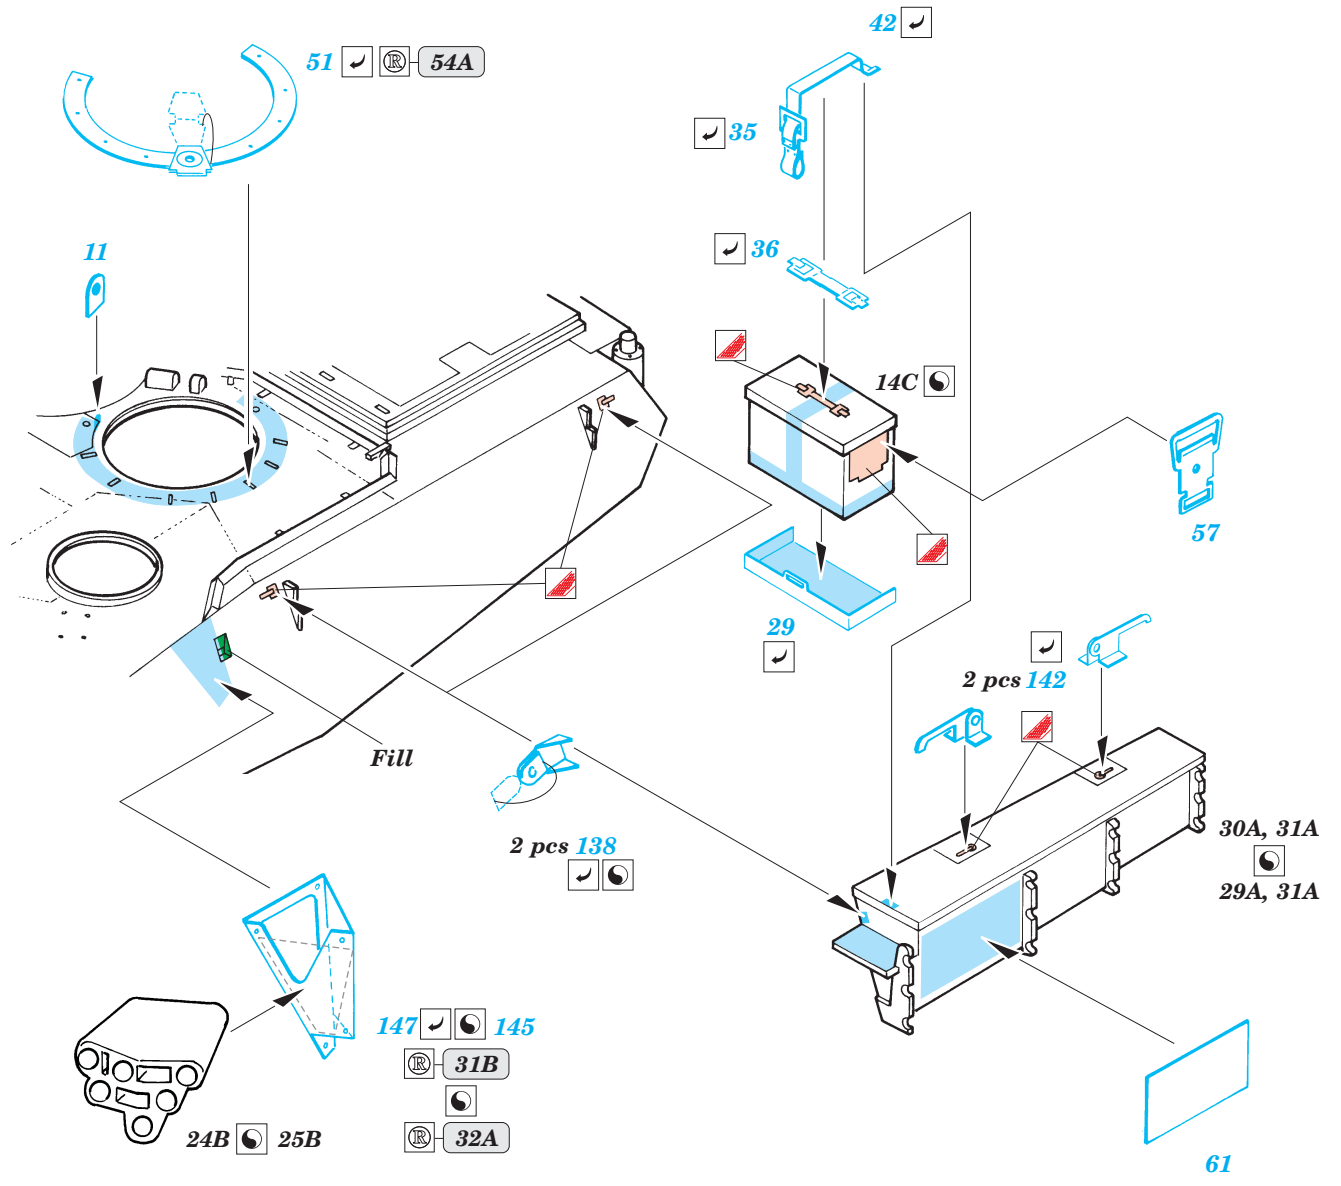

M-1A1 Abrams

eduard

35 894

1/35 scale detail set for Italeri 6449 • sada detailů pro modely 1/35 Italeri 6449

- APPLY EXPRESS MASK AND PAINT BEFORE GLUING
POUŽIT EXPRESS MASK NABARVIT PŘED SLEPENÍM
- SYMMETRICAL ASSEMBLY
SYMETRICKÁ MONTÁŽ
- REMOVE
ODSTRANIT
- GRIND
OBROUSIT
- DRILL HOLE
VRTAT OTVOR
- BEND
OHNOUT
- OPTION
VOLBA
- REPLACE
NAHRADIT

ORIGINAL KIT PARTS
PŮVODNÍ DÍLY STAVEBNICE

PHOTO-ETCHED PARTS
LEPTANÉ DÍLY

PARTS TO BE REMOVED
DÍLY K ODSTRANĚNÍ

FILL
TMELIT

2 sets

Film C

plastic
Ø = 0,5mm
l = 4mm

2 sets

2 pcs

2 pcs 150 ✓

21A

52

2 pcs 95

Turret

43

Step 1