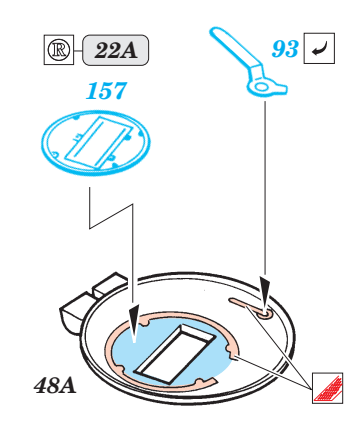

ORIGINAL KIT PARTS
PŮVODNÍ DÍLY STAVEBNICE

PHOTO-ETCHED PARTS
LEPTANÉ DÍLY

PARTS TO BE REMOVED
DÍLY K ODSTRANĚNÍ

FILL
TMELIT

2 sets

Film C

plastic
Ø = 0,5mm
l = 4mm

2 sets