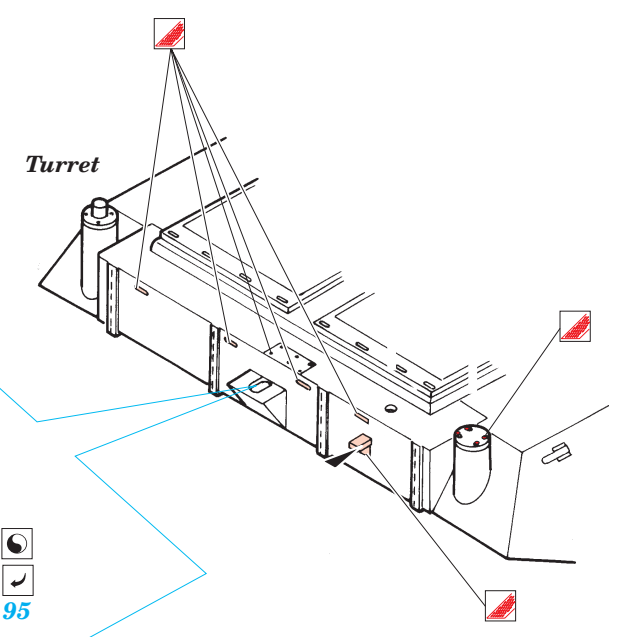

ORIGINAL KIT PARTS
PŮVODNÍ DÍLY STAVEBNICE

PHOTO-ETCHED PARTS
LEPTANÉ DÍLY

PARTS TO BE REMOVED
DÍLY K ODSTRANĚNÍ

FILL
TMELIT

2 sets

Film C

plastic
Ø = 0,5mm
l = 4mm

2 sets

2 pcs

2 pcs 150 ✓

21A

52

2 pcs 95

Turret

43

Step 1

Step 2

4 pcs 49

108 4 pcs

Turret

101

82

85

124