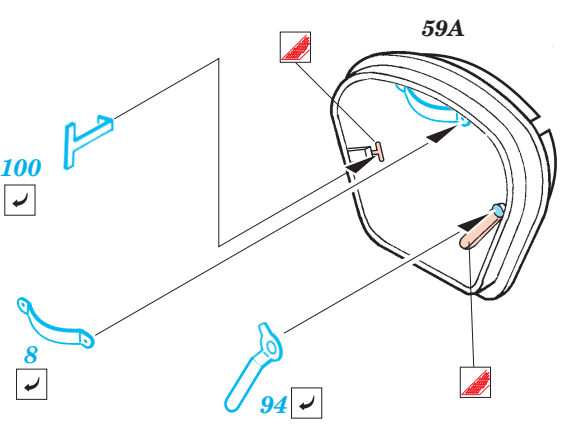

M-1A1 Abrams

eduard

35 894

1/35 scale detail set for Italeri 6449 • sada detailů pro modely 1/35 Italeri 6449

- APPLY EXPRESS MASK AND PAINT BEFORE GLUING
POUŽIT EXPRESS MASK NABARVIT PŘED SLEPENÍM
- SYMMETRICAL ASSEMBLY
SYMETRICKÁ MONTÁŽ
- REMOVE
ODSTRANIT
- GRIND
OBROUSIT
- DRILL HOLE
VRTAT OTVOR
- BEND
OHNOUT
- OPTION
VOLBA
- REPLACE
NAHRADIT

ORIGINAL KIT PARTS
PŮVODNÍ DÍLY STAVEBNICE

PHOTO-ETCHED PARTS
LEPTANÉ DÍLY

PARTS TO BE REMOVED
DÍLY K ODSTRANĚNÍ

FILL
TMELIT

2 sets

Film C

plastic
Ø = 0,5mm
l = 4mm

2 sets

2 pcs

2 pcs 150 ✓

21A

52

2 pcs 95

Turret

43

Step 1