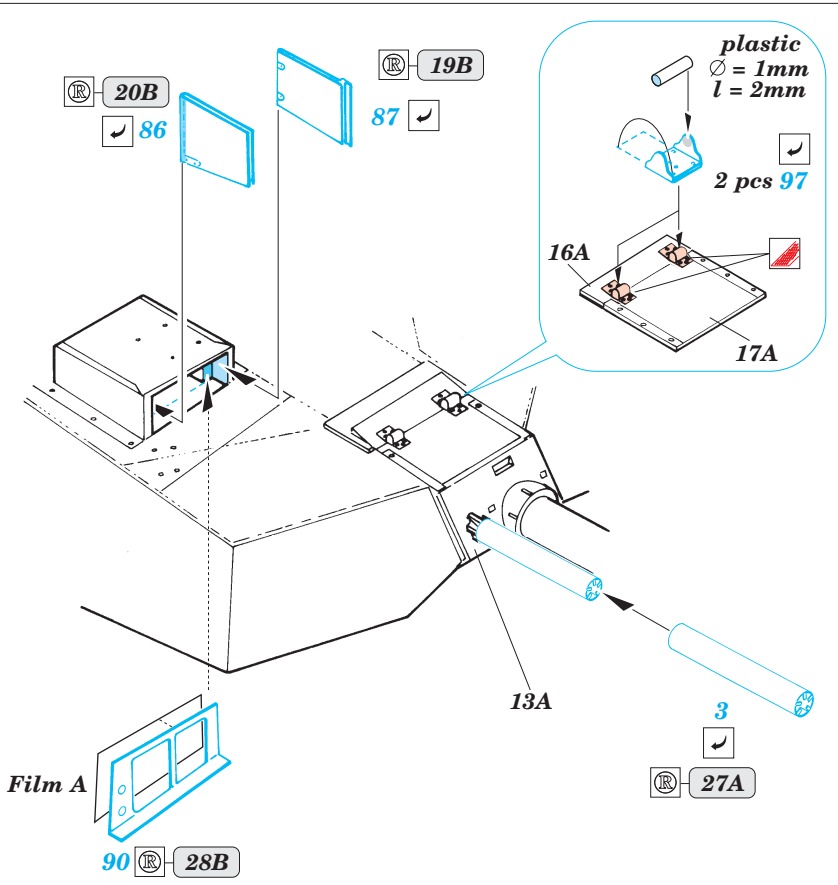

M-1A1 Abrams

eduard

35 894

1/35 scale detail set for Italeri 6449 • sada detailů pro modely 1/35 Italeri 6449

- APPLY EXPRESS MASK AND PAINT BEFORE GLUING
POUŽIT EXPRESS MASK NABARVIT PŘED SLEPENÍM
- SYMMETRICAL ASSEMBLY
SYMETRICKÁ MONTÁŽ
- REMOVE
ODSTRANIT
- GRIND
OBROUSIT
- DRILL HOLE
VRTAT OTVOR
- BEND
OHNOUT
- OPTION
VOLBA
- REPLACE
NAHRADIT

ORIGINAL KIT PARTS
PŮVODNÍ DÍLY STAVEBNICE

PHOTO-ETCHED PARTS
LEPTANÉ DÍLY

PARTS TO BE REMOVED
DÍLY K ODSTRANĚNÍ

FILL
TMELIT

2 sets

Film C

plastic
Ø = 0,5mm
l = 4mm

2 sets