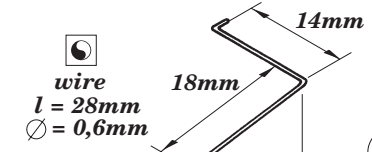

ORIGINAL KIT PARTS
PŮVODNÍ DÍLY STAVEBNICE

PHOTO-ETCHED PARTS
LEPTANÉ DÍLY

PARTS TO BE REMOVED
DÍLY K ODSTRANĚNÍ

FILL
TMELIT

2 sets

Film C

plastic
Ø = 0,5mm
l = 4mm

2 sets