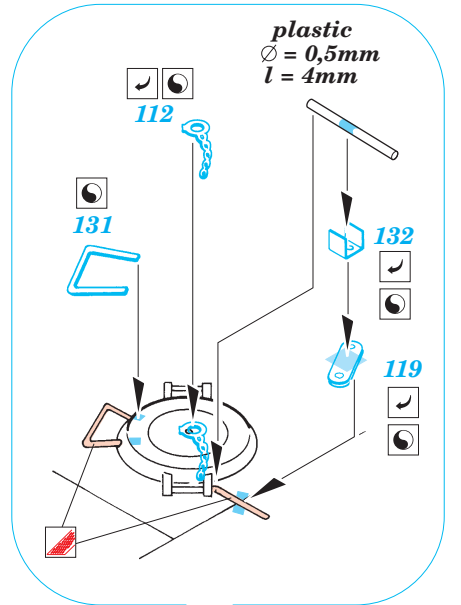

ORIGINAL KIT PARTS
PŮVODNÍ DÍLY STAVEBNICE

PHOTO-ETCHED PARTS
LEPTANÉ DÍLY

PARTS TO BE REMOVED
DÍLY K ODSTRANĚNÍ

FILL
TMELIT

2 sets

Film C

plastic
Ø = 0,5mm
l = 4mm

2 sets