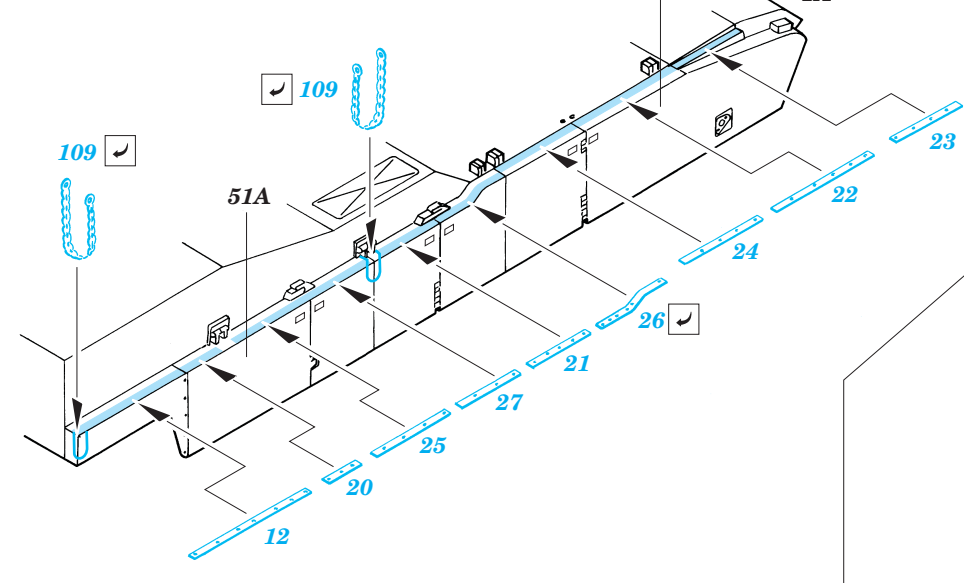

M-1A1 Abrams

eduard

35 894

1/35 scale detail set for Italeri 6449 • sada detailů pro modely 1/35 Italeri 6449

- APPLY EXPRESS MASK AND PAINT BEFORE GLUING
POUŽIT EXPRESS MASK NABARVIT PŘED SLEPENÍM
- SYMMETRICAL ASSEMBLY
SYMETRICKÁ MONTÁŽ
- REMOVE
ODSTRANIT
- GRIND
OBROUSIT
- DRILL HOLE
VRTAT OTVOR
- BEND
OHNOUT
- OPTION
VOLBA
- REPLACE
NAHRADIT

ORIGINAL KIT PARTS
PŮVODNÍ DÍLY STAVEBNICE

PHOTO-ETCHED PARTS
LEPTANÉ DÍLY

PARTS TO BE REMOVED
DÍLY K ODSTRANĚNÍ

FILL
TMELIT

2 sets

Film C

plastic
Ø = 0,5mm
l = 4mm

2 sets

2 pcs

2 pcs 150 ✓

21A

52

2 pcs 95

Turret

43

Step 1

Step 2

4 pcs 49

108 4 pcs

Turret

101

82

85

124