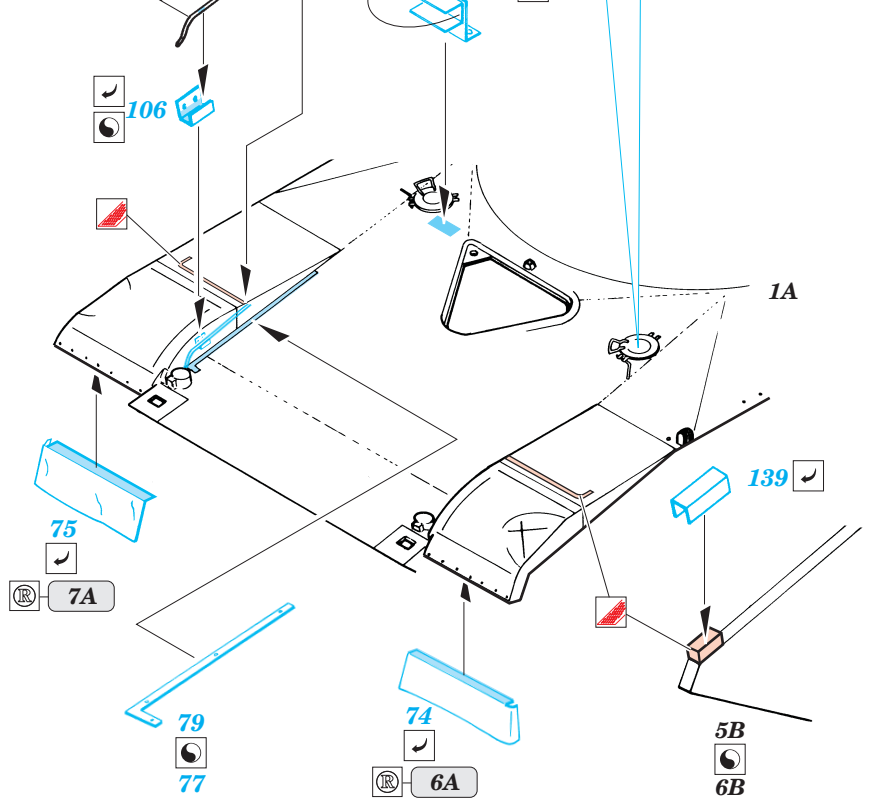

M-1A1 Abrams

eduard

35 894

1/35 scale detail set for Italeri 6449 • sada detailů pro modely 1/35 Italeri 6449

- APPLY EXPRESS MASK AND PAINT BEFORE GLUING
POUŽIT EXPRESS MASK NABARVIT PŘED SLEPENÍM
- SYMMETRICAL ASSEMBLY
SYMETRICKÁ MONTÁŽ
- REMOVE
ODSTRANIT
- GRIND
OBROUSIT
- DRILL HOLE
VRTAT OTVOR
- BEND
OHNOUT
- OPTION
VOLBA
- REPLACE
NAHRADIT

ORIGINAL KIT PARTS
PŮVODNÍ DÍLY STAVEBNICE

PHOTO-ETCHED PARTS
LEPTANÉ DÍLY

PARTS TO BE REMOVED
DÍLY K ODSTRANĚNÍ

FILL
TMELIT

2 sets

Film C

plastic
Ø = 0,5mm
l = 4mm

2 sets

2 pcs

2 pcs 150 ✓

21A

52

2 pcs 95

Turret

43

Step 1