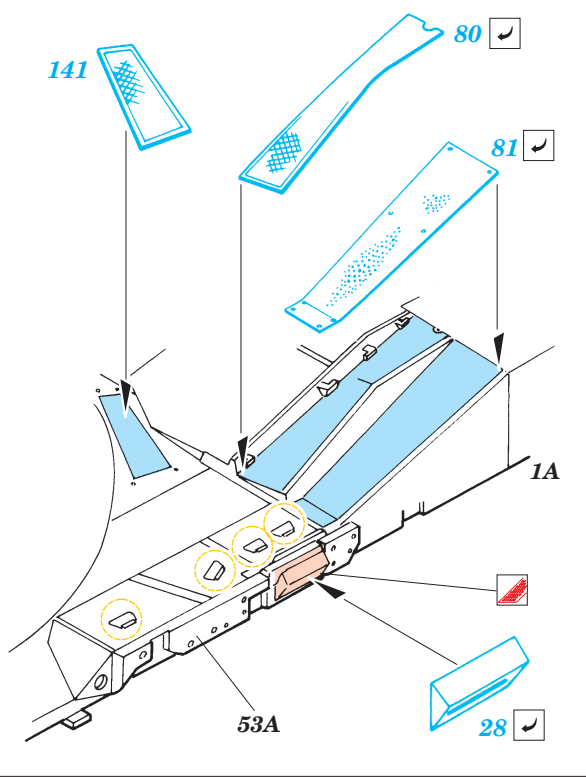

M-1A1 Abrams

eduard

35 894

1/35 scale detail set for Italeri 6449 • sada detailů pro modely 1/35 Italeri 6449

- APPLY EXPRESS MASK AND PAINT BEFORE GLUING
POUŽIT EXPRESS MASK NABARVIT PŘED SLEPENÍM
- SYMMETRICAL ASSEMBLY
SYMETRICKÁ MONTÁŽ
- REMOVE
ODSTRANIT
- GRIND
OBROUSIT
- DRILL HOLE
VRTAT OTVOR
- BEND
OHNOUT
- OPTION
VOLBA
- REPLACE
NAHRADIT

ORIGINAL KIT PARTS
PŮVODNÍ DÍLY STAVEBNICE

PHOTO-ETCHED PARTS
LEPTANÉ DÍLY

PARTS TO BE REMOVED
DÍLY K ODSTRANĚNÍ

FILL
TMELIT

2 sets

Film C

plastic
Ø = 0,5mm
l = 4mm

2 sets

2 pcs

2 pcs 150 ✓

21A

52

2 pcs 95

Turret

43

Step 1