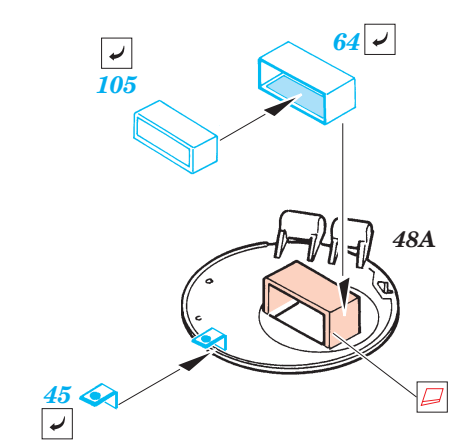

ORIGINAL KIT PARTS
PŮVODNÍ DÍLY STAVEBNICE

PHOTO-ETCHED PARTS
LEPTANÉ DÍLY

PARTS TO BE REMOVED
DÍLY K ODSTRANĚNÍ

FILL
TMELIT

2 sets

Film C

plastic
Ø = 0,5mm
l = 4mm

2 sets

2 pcs

2 pcs 150 ✓

21A

52

2 pcs 95

Turret

43

Step 1