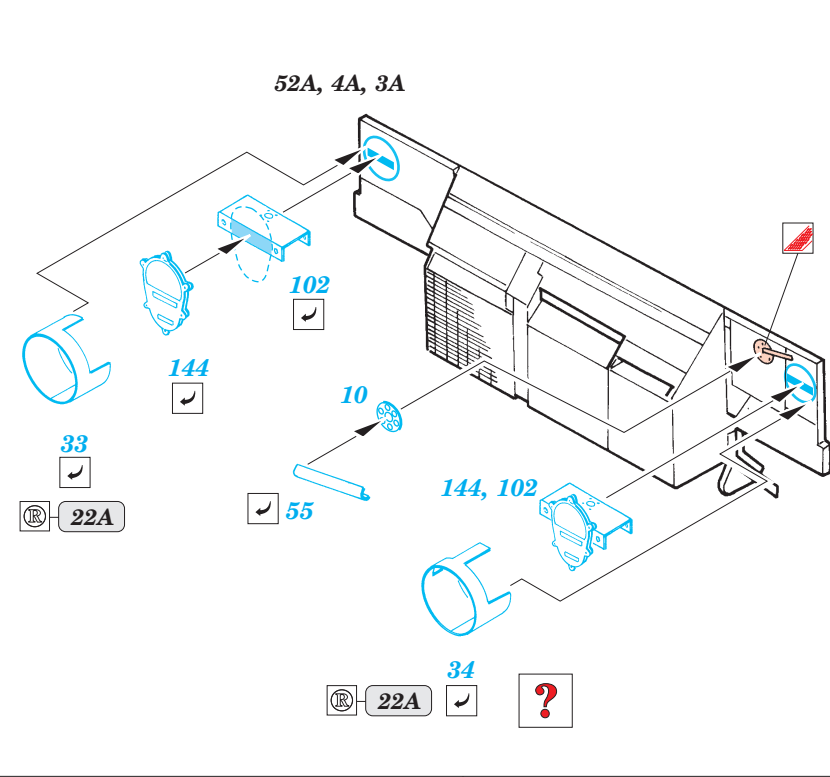

M-1A1 Abrams

eduard

35 894

1/35 scale detail set for Italeri 6449 • sada detailů pro modely 1/35 Italeri 6449

- APPLY EXPRESS MASK AND PAINT BEFORE GLUING
POUŽIT EXPRESS MASK NABARVIT PŘED SLEPENÍM
- SYMMETRICAL ASSEMBLY
SYMETRICKÁ MONTÁŽ
- REMOVE
ODSTRANIT
- GRIND
OBROUSIT
- DRILL HOLE
VRTAT OTVOR
- BEND
OHNOUT
- OPTION
VOLBA
- REPLACE
NAHRADIT

ORIGINAL KIT PARTS
PŮVODNÍ DÍLY STAVEBNICE

PHOTO-ETCHED PARTS
LEPTANÉ DÍLY

PARTS TO BE REMOVED
DÍLY K ODSTRANĚNÍ

FILL
TMELIT

2 sets

Film C

plastic
Ø = 0,5mm
l = 4mm

2 sets