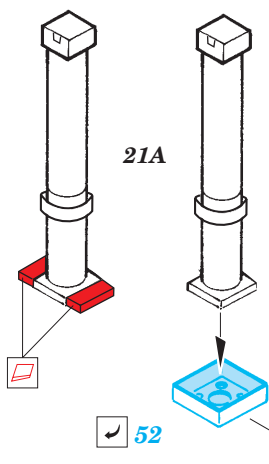

M-1A1 Abrams

eduard

35 894

1/35 scale detail set for Italeri 6449 • sada detailů pro modely 1/35 Italeri 6449

- APPLY EXPRESS MASK AND PAINT BEFORE GLUING
POUŽIT EXPRESS MASK NABARVIT PŘED SLEPENÍM
- SYMMETRICAL ASSEMBLY
SYMETRICKÁ MONTÁŽ
- REMOVE
ODSTRANIT
- GRIND
OBROUSIT
- DRILL HOLE
VRTAT OTVOR
- BEND
OHNOUT
- OPTION
VOLBA
- REPLACE
NAHRADIT

ORIGINAL KIT PARTS
PŮVODNÍ DÍLY STAVEBNICE

PHOTO-ETCHED PARTS
LEPTANÉ DÍLY

PARTS TO BE REMOVED
DÍLY K ODSTRANĚNÍ

FILL
TMELIT

2 sets

Film C

plastic
Ø = 0,5mm
l = 4mm

2 sets

2 pcs

2 pcs 150 ✓

21A

52

2 pcs 95

Turret

43

Step 1