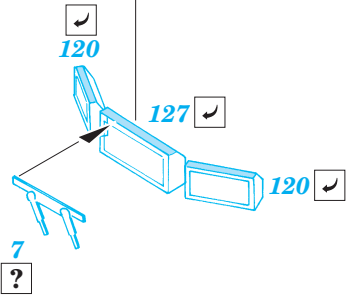

M-1A1 Abrams

eduard

35 894

1/35 scale detail set for Italeri 6449 • sada detailů pro modely 1/35 Italeri 6449

- APPLY EXPRESS MASK AND PAINT BEFORE GLUING
POUŽIT EXPRESS MASK NABARVIT PŘED SLEPENÍM
- SYMMETRICAL ASSEMBLY
SYMETRICKÁ MONTÁŽ
- REMOVE
ODSTRANIT
- GRIND
OBROUSIT
- DRILL HOLE
VRTAT OTVOR
- BEND
OHNOUT
- OPTION
VOLBA
- REPLACE
NAHRADIT

ORIGINAL KIT PARTS
PŮVODNÍ DÍLY STAVEBNICE

PHOTO-ETCHED PARTS
LEPTANÉ DÍLY

PARTS TO BE REMOVED
DÍLY K ODSTRANĚNÍ

FILL
TMELIT

2 sets

Film C

plastic
Ø = 0,5mm
l = 4mm

2 sets