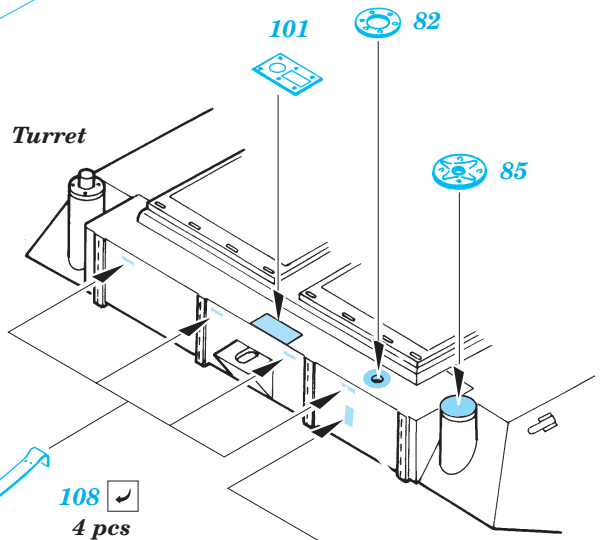

Step 2

4 pcs 49

108 4 pcs

Turret