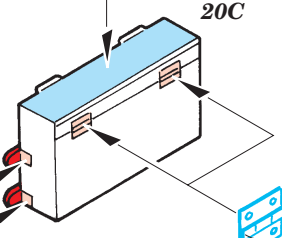

ORIGINAL KIT PARTS
PŮVODNÍ DÍLY STAVEBNICE

PHOTO-ETCHED PARTS
LEPTANÉ DÍLY

PARTS TO BE REMOVED
DÍLY K ODSTRANĚNÍ

FILL
TMELIT

2 sets

Film C

plastic
Ø = 0,5mm
l = 4mm

2 sets

2 pcs

2 pcs 150 ✓

21A

52

2 pcs 95

Turret

43

Step 1