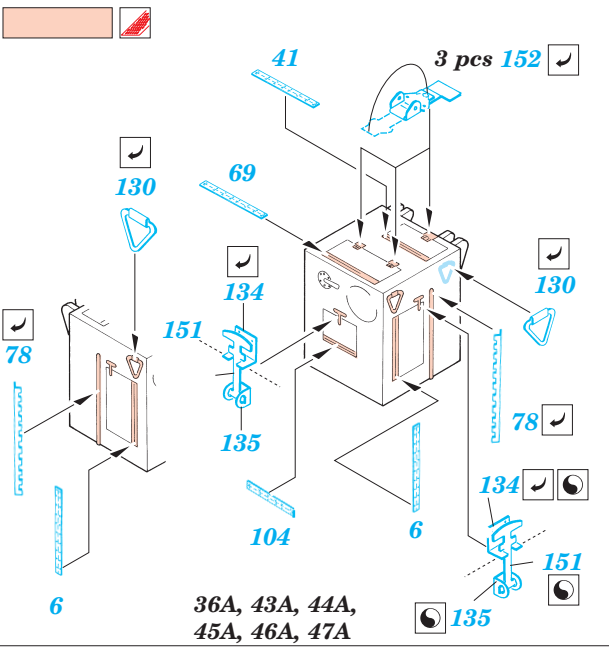

M-1A1 Abrams

eduard

35 894

1/35 scale detail set for Italeri 6449 • sada detailů pro modely 1/35 Italeri 6449

- APPLY EXPRESS MASK AND PAINT BEFORE GLUING
POUŽIT EXPRESS MASK NABARVIT PŘED SLEPENÍM
- SYMMETRICAL ASSEMBLY
SYMETRICKÁ MONTÁŽ
- REMOVE
ODSTRANIT
- GRIND
OBROUSIT
- DRILL HOLE
VRTAT OTVOR
- BEND
OHNOUT
- OPTION
VOLBA
- REPLACE
NAHRADIT

ORIGINAL KIT PARTS
PŮVODNÍ DÍLY STAVEBNICE

PHOTO-ETCHED PARTS
LEPTANÉ DÍLY

PARTS TO BE REMOVED
DÍLY K ODSTRANĚNÍ

FILL
TMELIT

2 sets

Film C

plastic
Ø = 0,5mm
l = 4mm

2 sets