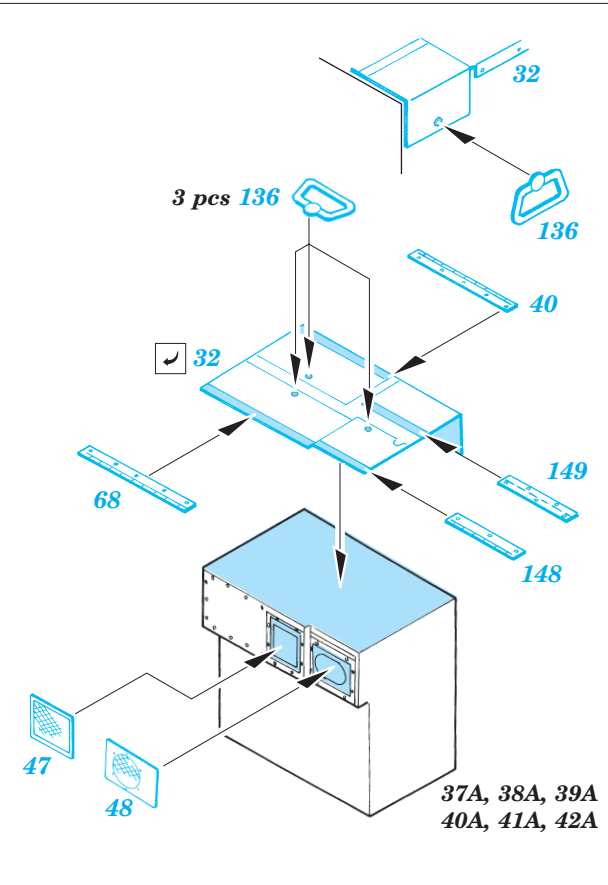

M-1A1 Abrams

eduard

35 894

1/35 scale detail set for Italeri 6449 • sada detailů pro modely 1/35 Italeri 6449

- APPLY EXPRESS MASK AND PAINT BEFORE GLUING
POUŽIT EXPRESS MASK NABARVIT PŘED SLEPENÍM
- SYMMETRICAL ASSEMBLY
SYMETRICKÁ MONTÁŽ
- REMOVE
ODSTRANIT
- GRIND
OBROUSIT
- DRILL HOLE
VRTAT OTVOR
- BEND
OHNOUT
- OPTION
VOLBA
- REPLACE
NAHRADIT

ORIGINAL KIT PARTS
PŮVODNÍ DÍLY STAVEBNICE

PHOTO-ETCHED PARTS
LEPTANÉ DÍLY

PARTS TO BE REMOVED
DÍLY K ODSTRANĚNÍ

FILL
TMELIT

2 sets

Film C

plastic
Ø = 0,5mm
l = 4mm

2 sets