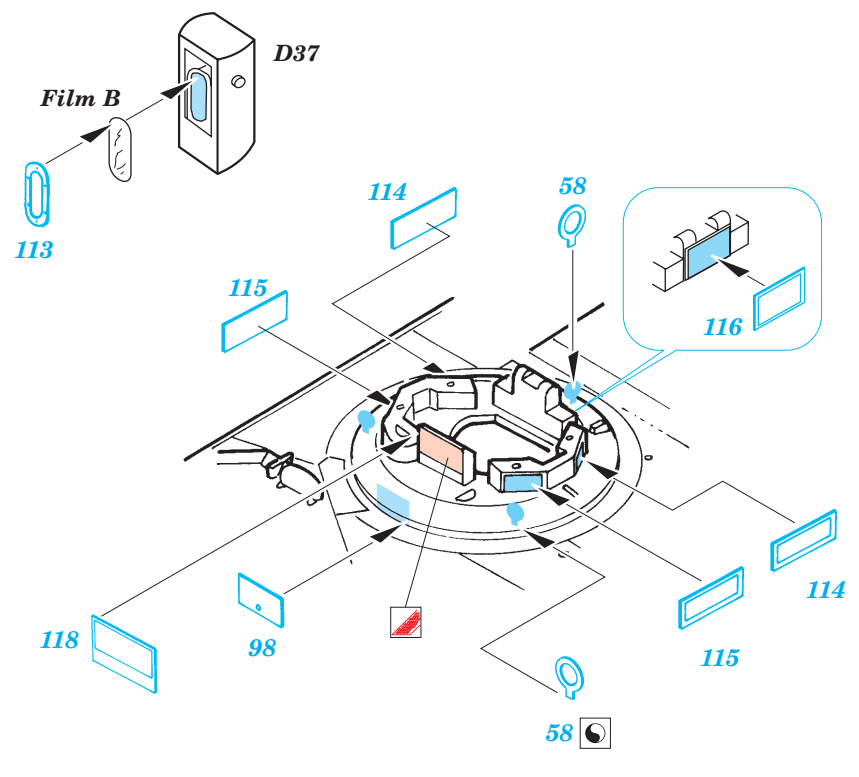

M-1A1 Abrams

eduard

35 894

1/35 scale detail set for Italeri 6449 • sada detailů pro modely 1/35 Italeri 6449

- APPLY EXPRESS MASK AND PAINT BEFORE GLUING
POUŽIT EXPRESS MASK NABARVIT PŘED SLEPENÍM
- SYMMETRICAL ASSEMBLY
SYMETRICKÁ MONTÁŽ
- REMOVE
ODSTRANIT
- GRIND
OBROUSIT
- DRILL HOLE
VRTAT OTVOR
- BEND
OHNOUT
- OPTION
VOLBA
- REPLACE
NAHRADIT

ORIGINAL KIT PARTS
PŮVODNÍ DÍLY STAVEBNICE

PHOTO-ETCHED PARTS
LEPTANÉ DÍLY

PARTS TO BE REMOVED
DÍLY K ODSTRANĚNÍ

FILL
TMELIT

2 sets

Film C

plastic
Ø = 0,5mm
l = 4mm

2 sets

2 pcs

2 pcs 150 ✓

21A

52

2 pcs 95

Turret

43

Step 1