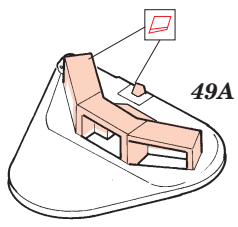

ORIGINAL KIT PARTS
PŮVODNÍ DÍLY STAVEBNICE

PHOTO-ETCHED PARTS
LEPTANÉ DÍLY

PARTS TO BE REMOVED
DÍLY K ODSTRANĚNÍ

FILL
TMELIT

2 sets

Film C

plastic
Ø = 0,5mm
l = 4mm

2 sets