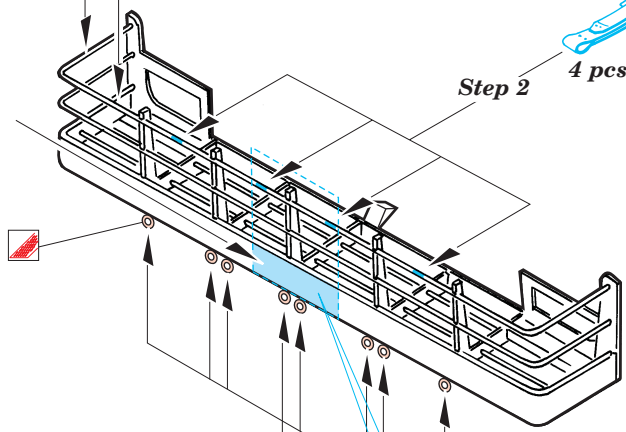

ORIGINAL KIT PARTS
PŮVODNÍ DÍLY STAVEBNICE

PHOTO-ETCHED PARTS
LEPTANÉ DÍLY

PARTS TO BE REMOVED
DÍLY K ODSTRANĚNÍ

FILL
TMELIT

2 sets

Film C

plastic
Ø = 0,5mm
l = 4mm

2 sets

2 pcs

2 pcs 150 ✓

21A

52

2 pcs 95

Turret

43

Step 1

Step 2

4 pcs 49

108 4 pcs

Turret

101

82

85

124