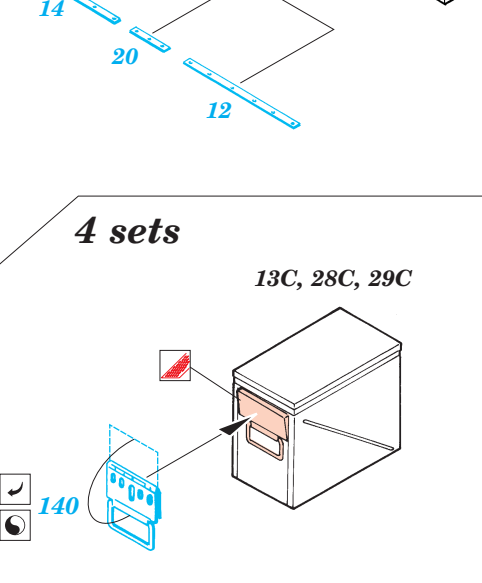

M-1A1 Abrams

eduard

35 894

1/35 scale detail set for Italeri 6449 • sada detailů pro modely 1/35 Italeri 6449

- APPLY EXPRESS MASK AND PAINT BEFORE GLUING
POUŽIT EXPRESS MASK NABARVIT PŘED SLEPENÍM
- SYMMETRICAL ASSEMBLY
SYMETRICKÁ MONTÁŽ
- REMOVE
ODSTRANIT
- GRIND
OBROUSIT
- DRILL HOLE
VRTAT OTVOR
- BEND
OHNOUT
- OPTION
VOLBA
- REPLACE
NAHRADIT

ORIGINAL KIT PARTS
PŮVODNÍ DÍLY STAVEBNICE

PHOTO-ETCHED PARTS
LEPTANÉ DÍLY

PARTS TO BE REMOVED
DÍLY K ODSTRANĚNÍ

FILL
TMELIT

2 sets

Film C

plastic
Ø = 0,5mm
l = 4mm

2 sets