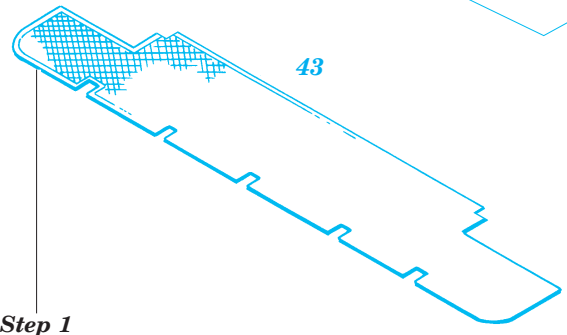

ORIGINAL KIT PARTS
PŮVODNÍ DÍLY STAVEBNICE

PHOTO-ETCHED PARTS
LEPTANÉ DÍLY

PARTS TO BE REMOVED
DÍLY K ODSTRANĚNÍ

FILL
TMELIT

2 sets

Film C

plastic
Ø = 0,5mm
l = 4mm

2 sets

2 pcs

2 pcs 150 ✓

21A

52

2 pcs 95

Turret

43

Step 1

Step 2

4 pcs 49

108 4 pcs

Turret

101

82

85

124