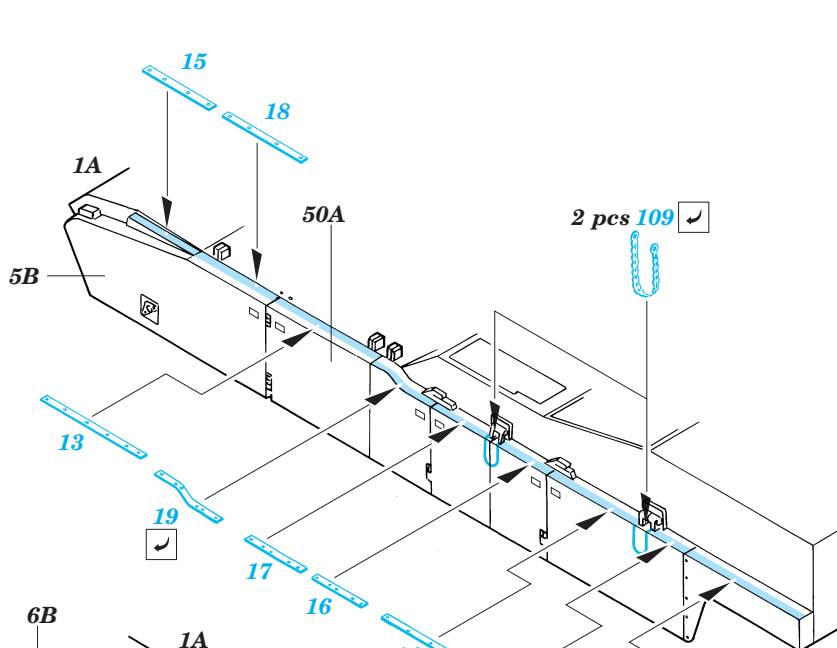

M-1A1 Abrams

eduard

35 894

1/35 scale detail set for Italeri 6449 • sada detailů pro modely 1/35 Italeri 6449

- APPLY EXPRESS MASK AND PAINT BEFORE GLUING
POUŽIT EXPRESS MASK NABARVIT PŘED SLEPENÍM
- SYMMETRICAL ASSEMBLY
SYMETRICKÁ MONTÁŽ
- REMOVE
ODSTRANIT
- GRIND
OBROUSIT
- DRILL HOLE
VRTAT OTVOR
- BEND
OHNOUT
- OPTION
VOLBA
- REPLACE
NAHRADIT

ORIGINAL KIT PARTS
PŮVODNÍ DÍLY STAVEBNICE

PHOTO-ETCHED PARTS
LEPTANÉ DÍLY

PARTS TO BE REMOVED
DÍLY K ODSTRANĚNÍ

FILL
TMELIT

2 sets

Film C

plastic
Ø = 0,5mm
l = 4mm

2 sets

2 pcs

2 pcs 150 ✓

21A

52

2 pcs 95

Turret

43

Step 1