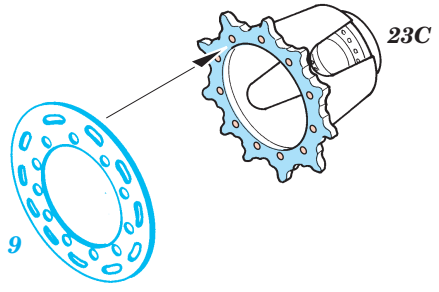

M-1A1 Abrams

eduard

35 894

1/35 scale detail set for Italeri 6449 • sada detailů pro modely 1/35 Italeri 6449

- APPLY EXPRESS MASK AND PAINT BEFORE GLUING
POUŽIT EXPRESS MASK NABARVIT PŘED SLEPENÍM
- SYMMETRICAL ASSEMBLY
SYMETRICKÁ MONTÁŽ
- REMOVE
ODSTRANIT
- GRIND
OBROUSIT
- DRILL HOLE
VRTAT OTVOR
- BEND
OHNOUT
- OPTION
VOLBA
- REPLACE
NAHRADIT

ORIGINAL KIT PARTS
PŮVODNÍ DÍLY STAVEBNICE

PHOTO-ETCHED PARTS
LEPTANÉ DÍLY

PARTS TO BE REMOVED
DÍLY K ODSTRANĚNÍ

FILL
TMELIT

2 sets

Film C

plastic
Ø = 0,5mm
l = 4mm

2 sets