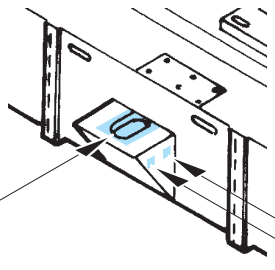

ORIGINAL KIT PARTS
PŮVODNÍ DÍLY STAVEBNICE

PHOTO-ETCHED PARTS
LEPTANÉ DÍLY

PARTS TO BE REMOVED
DÍLY K ODSTRANĚNÍ

FILL
TMELIT

2 sets

Film C

plastic
Ø = 0,5mm
l = 4mm

2 sets

2 pcs

2 pcs 150 ✓

21A

52

2 pcs 95

Turret

43

Step 1