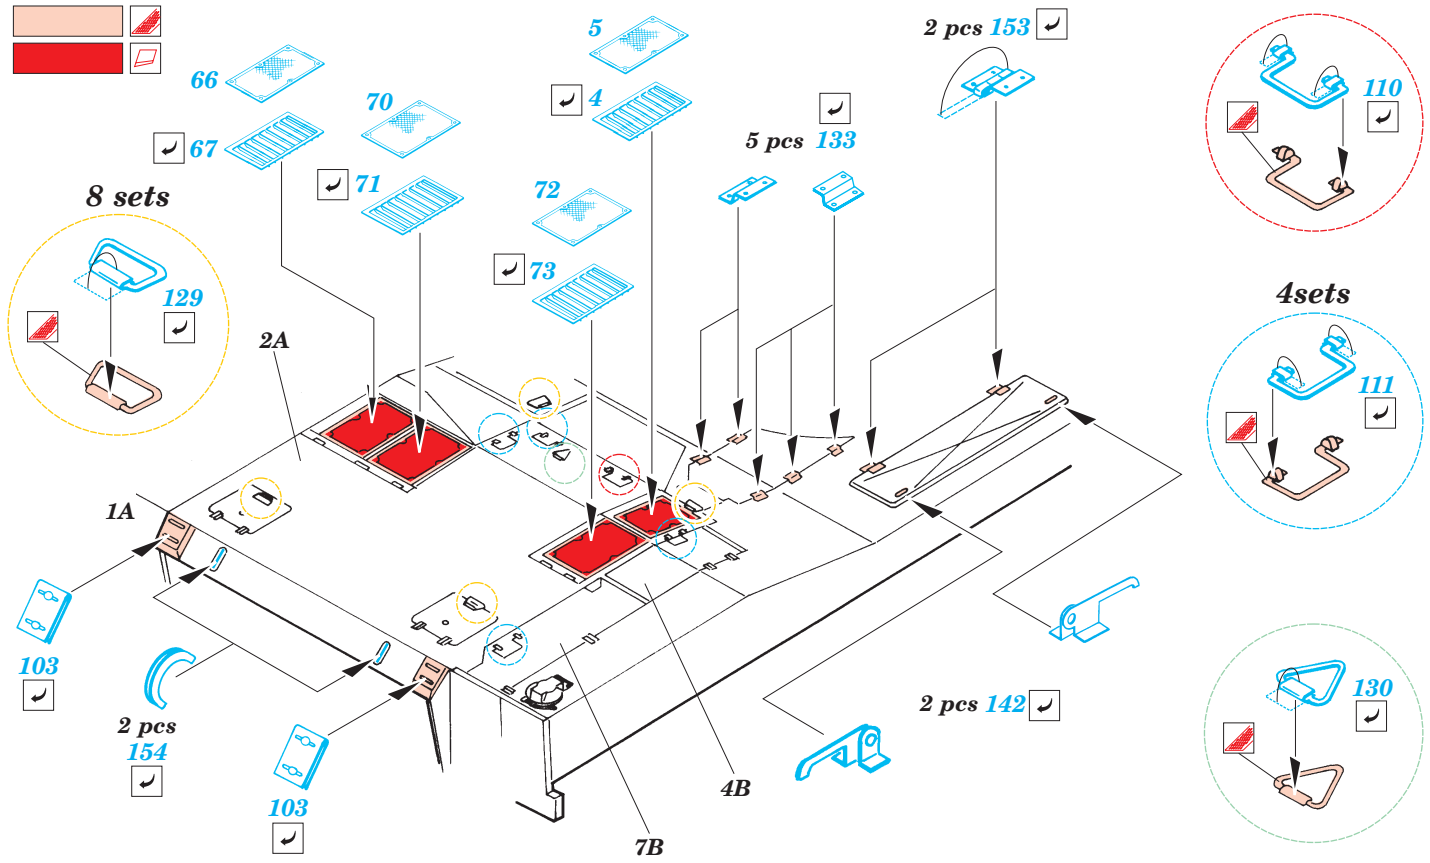

M-1A1 Abrams

eduard

35 894

1/35 scale detail set for Italeri 6449 • sada detailů pro modely 1/35 Italeri 6449

- APPLY EXPRESS MASK AND PAINT BEFORE GLUING
POUŽIT EXPRESS MASK NABARVIT PŘED SLEPENÍM
- SYMMETRICAL ASSEMBLY
SYMETRICKÁ MONTÁŽ
- REMOVE
ODSTRANIT
- GRIND
OBROUSIT
- DRILL HOLE
VRTAT OTVOR
- BEND
OHNOUT
- OPTION
VOLBA
- REPLACE
NAHRADIT

ORIGINAL KIT PARTS
PŮVODNÍ DÍLY STAVEBNICE

PHOTO-ETCHED PARTS
LEPTANÉ DÍLY

PARTS TO BE REMOVED
DÍLY K ODSTRANĚNÍ

FILL
TMELIT

2 sets

Film C

plastic
Ø = 0,5mm
l = 4mm

2 sets

2 pcs

2 pcs 150 ✓

21A

52

2 pcs 95

Turret

43

Step 1