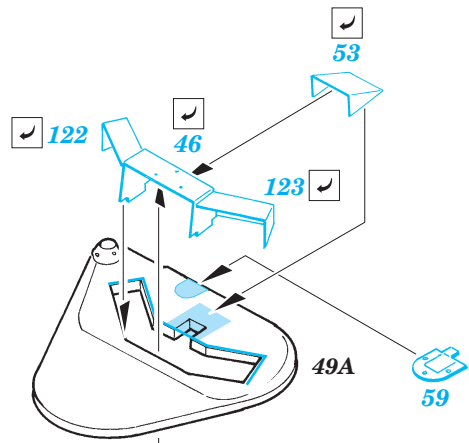

M-1A1 Abrams

eduard

35 894

1/35 scale detail set for Italeri 6449 • sada detailů pro modely 1/35 Italeri 6449

- APPLY EXPRESS MASK AND PAINT BEFORE GLUING
POUŽIT EXPRESS MASK NABARVIT PŘED SLEPENÍM
- SYMMETRICAL ASSEMBLY
SYMETRICKÁ MONTÁŽ
- REMOVE
ODSTRANIT
- GRIND
OBROUSIT
- DRILL HOLE
VRTAT OTVOR
- BEND
OHNOUT
- OPTION
VOLBA
- REPLACE
NAHRADIT

ORIGINAL KIT PARTS
PŮVODNÍ DÍLY STAVEBNICE

PHOTO-ETCHED PARTS
LEPTANÉ DÍLY

PARTS TO BE REMOVED
DÍLY K ODSTRANĚNÍ

FILL
TMELIT

2 sets

Film C

plastic
Ø = 0,5mm
l = 4mm

2 sets