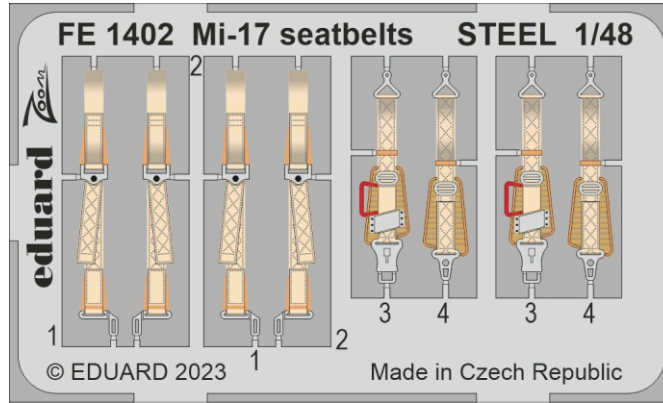

# Mi-17 cargo seats

**eduard**
**48 1126**
**1/48**

detail set for TRUMPETER 1/48 kit • sada detailů pro stavebnici TRUMPETER 1/48

- APPLY EXPRESS MASK AND PAINT BEFORE GLUING  
POUŽIT EXPRESS MASK NABARVIT PŘED SLEPENÍM
  - SYMMETRICAL ASSEMBLY  
SYMETRICKÁ MONTÁŽ
  - REMOVE  
ODSTRANIT
  - GRIND  
OBROUSIT
  - DRILL HOLE  
VRTÁT OTVOR
  - COLORED ETCHED PARTS  
LEPTANÉ BAREVNÉ DÍLY
  - ETCHED PARTS  
LEPTANÉ NEBAREVNÉ DÍLY
  - ORIGINAL KIT PARTS  
PŮVODNÍ DÍLY STAVEBNICE
- BEND  
OHNOUT
  - OPTION  
VOLBA
  - REPLACE  
NAHRADIT
  - REVERSE SIDE  
OTOČIT

 ORIGINAL KIT PARTS  
PŮVODNÍ DÍLY STAVEBNICE

 PHOTO-ETCHED PARTS  
LEPTANÉ DÍLY

 PARTS TO BE REMOVED  
DÍLY K ODSTRANĚNÍ

 FILL  
TMELIT

**Related products: FE 1402 Mi-17 seatbelts STEEL 1/48**

**Related products: 49 1402 Mi-17 cargo seatbelts STEEL 1/48**