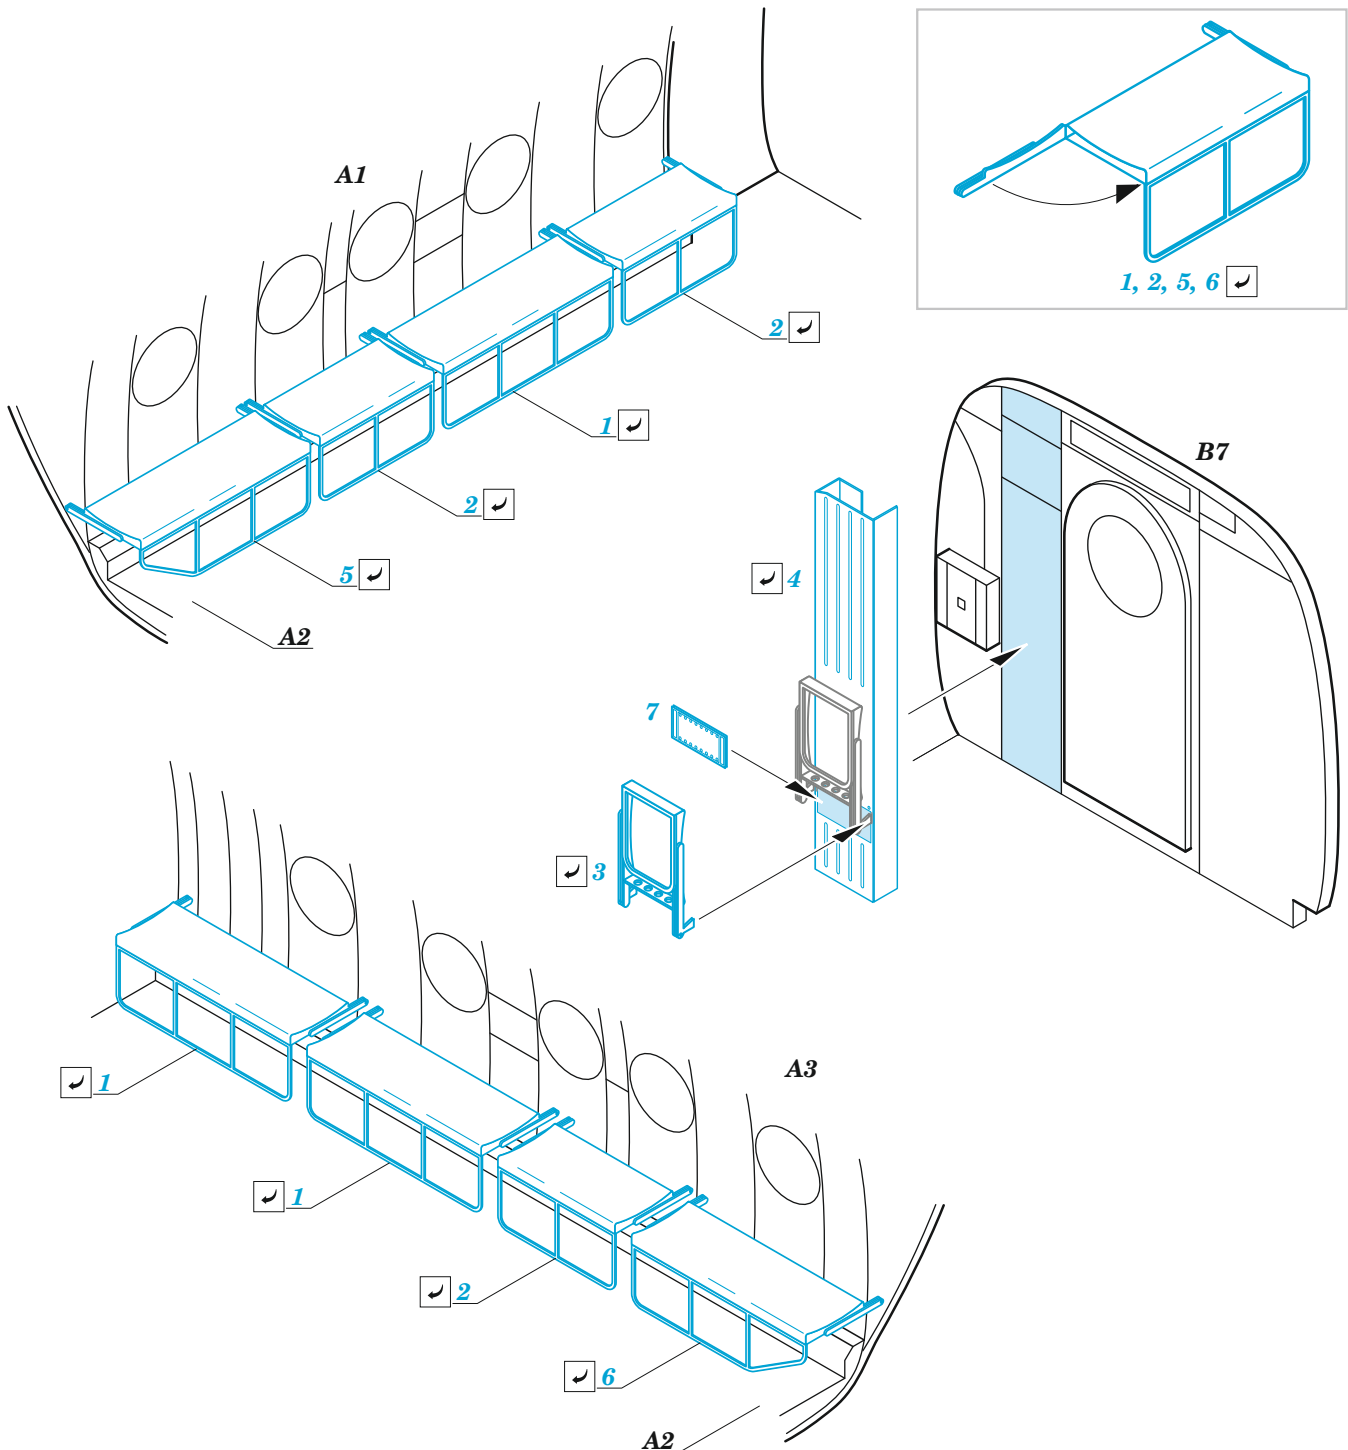

# Mi-17 cargo seats

**eduard**
**48 1126**
**1/48**

detail set for TRUMPETER 1/48 kit • sada detailů pro stavebnici TRUMPETER 1/48

- APPLY EXPRESS MASK AND PAINT BEFORE GLUING  
POUŽIT EXPRESS MASK NABARVIT PŘED SLEPENÍM
  - SYMMETRICAL ASSEMBLY  
SYMETRICKÁ MONTÁŽ
  - REMOVE  
ODSTRANIT
  - GRIND  
OBROUSIT
  - DRILL HOLE  
VRTÁT OTVOR
  - COLORED ETCHED PARTS  
LEPTANÉ BAREVNÉ DÍLY
  - ETCHED PARTS  
LEPTANÉ NEBAREVNÉ DÍLY
  - ORIGINAL KIT PARTS  
PŮVODNÍ DÍLY STAVEBNICE
- BEND  
OHNOUT
  - OPTION  
VOLBA
  - REPLACE  
NAHRADIT
  - REVERSE SIDE  
OTOČIT

 ORIGINAL KIT PARTS  
PŮVODNÍ DÍLY STAVEBNICE

 PHOTO-ETCHED PARTS  
LEPTANÉ DÍLY

 PARTS TO BE REMOVED  
DÍLY K ODSTRANĚNÍ

 FILL  
TMELIT

**Related products: FE 1402 Mi-17 seatbelts STEEL 1/48**

**Related products: 49 1402 Mi-17 cargo seatbelts STEEL 1/48**