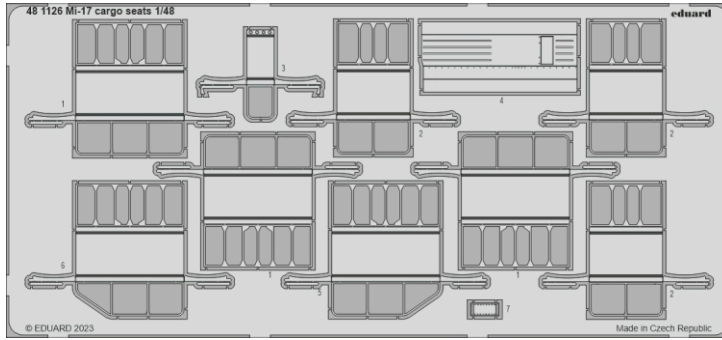

# Mi-17 cargo seats

**eduard**
**48 1126**
**1/48**

detail set for TRUMPETER 1/48 kit • sada detailů pro stavebnici TRUMPETER 1/48

- APPLY EXPRESS MASK AND PAINT BEFORE GLUING  
POUŽIT EXPRESS MASK NABARVIT PŘED SLEPENÍM
  - SYMMETRICAL ASSEMBLY  
SYMETRICKÁ MONTÁŽ
  - REMOVE  
ODSTRANIT
  - GRIND  
OBROUSIT
  - DRILL HOLE  
VRTÁT OTVOR
  - COLORED ETCHED PARTS  
LEPTANÉ BAREVNÉ DÍLY
  - ETCHED PARTS  
LEPTANÉ NEBAREVNÉ DÍLY
  - ORIGINAL KIT PARTS  
PŮVODNÍ DÍLY STAVEBNICE
- BEND  
OHNOUT
  - OPTION  
VOLBA
  - REPLACE  
NAHRADIT
  - REVERSE SIDE  
OTOČIT

 ORIGINAL KIT PARTS  
PŮVODNÍ DÍLY STAVEBNICE

 PHOTO-ETCHED PARTS  
LEPTANÉ DÍLY

 PARTS TO BE REMOVED  
DÍLY K ODSTRANĚNÍ

 FILL  
TMELIT

**Related products: FE 1402 Mi-17 seatbelts STEEL 1/48**

**Related products: 49 1402 Mi-17 cargo seatbelts STEEL 1/48**