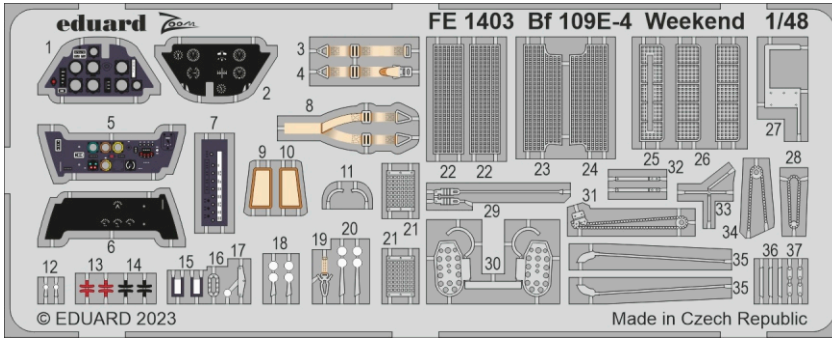

# Bf 109E-4 Weekend

detail set for EDUARD 1/48 kit • sada detailů pro stavebnici EDUARD 1/48

- APPLY EXPRESS MASK AND PAINT BEFORE GLUING  
POUŽIT EXPRESS MASK NABARVIT PŘED SLEPENÍM
- SYMMETRICAL ASSEMBLY  
SYMETRICKÁ MONTÁŽ
- REMOVE  
ODSTRANIT
- GRIND  
OBROUSIT
- DRILL HOLE  
VRTAT OTVOR
- BEND  
OHNOUT
- OPTION  
VOLBA
- REPLACE  
NAHRADIT
- REVERSE SIDE  
OTOČIT
- COLORED ETCHED PARTS  
LEPTANÉ BAREVNÉ DÍLY
- ETCHED PARTS  
LEPTANÉ NEBAREVNÉ DÍLY
- ORIGINAL KIT PARTS  
PŮVODNÍ DÍLY STAVEBNICE

ORIGINAL KIT PARTS PŮVODNÍ DÍLY STAVEBNICE      PHOTO-ETCHED PARTS LEPTANÉ DÍLY      PARTS TO BE REMOVED DÍLY K ODSTRANĚNÍ      FILL TMELIT