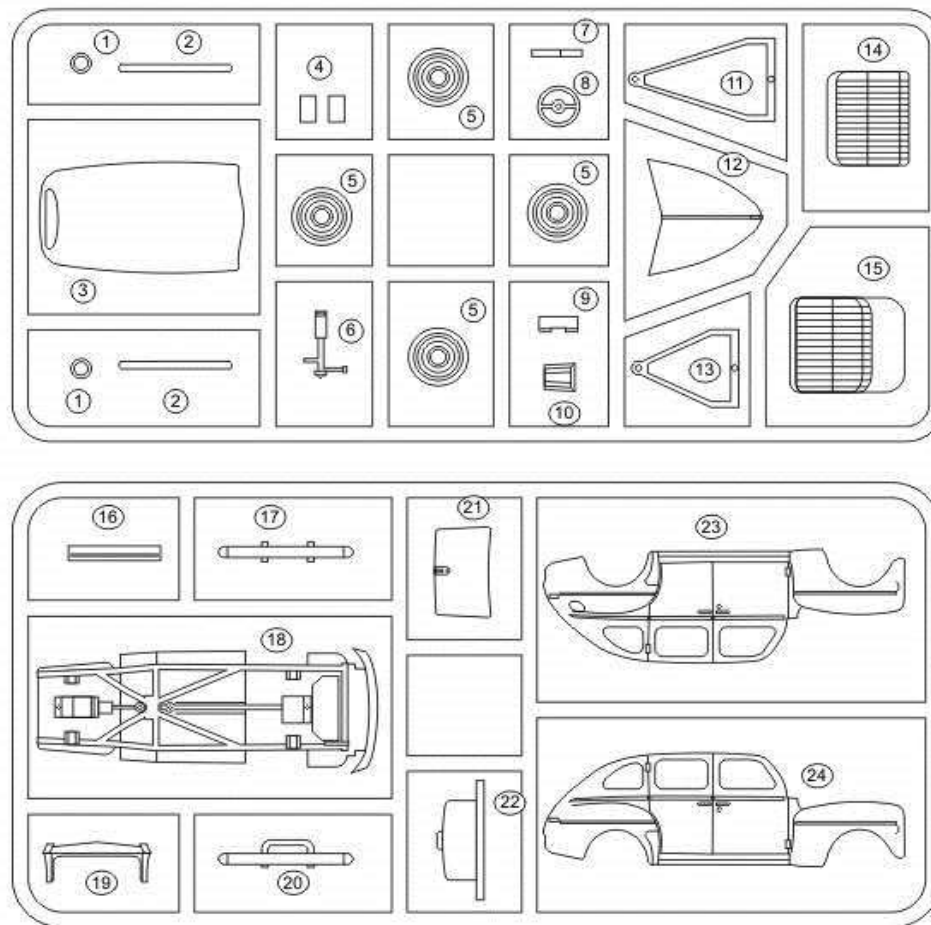

Painting and markings.

US Army Staff Car model 1942. Europe. 1944. Olive Drab.
Американский штабной автомобиль мод. 1942 г. Европейский ТВД. 1944. Оливковый.

US Car model 1942. El Cajon Police Department (California). End of 40-th. Vehicle painted Gloss black, except gloss white doors. Bumpers, moldings and front grille are in a chrome silver.
Штабной автомобиль мод. 1942 г. Полицейского департамента г. Ель Кайон (Калифорния). Конец 40-ых. Окрашена глянцевой чёрной краской, кроме белых глянцевых дверей. Решётки радиатора, бампера и молдинги хромированные.

**US Army
Staff Car
model 1942**

1/72 scale
Plastic model kit.
cat. #72298

Parts

Check for historical photos of this and other vehicles, detailed descriptions of other ACE kits, new products and more at:

<http://www.acemodel.com.ua>

Windows to be made from a clear film or plastic using templates below.