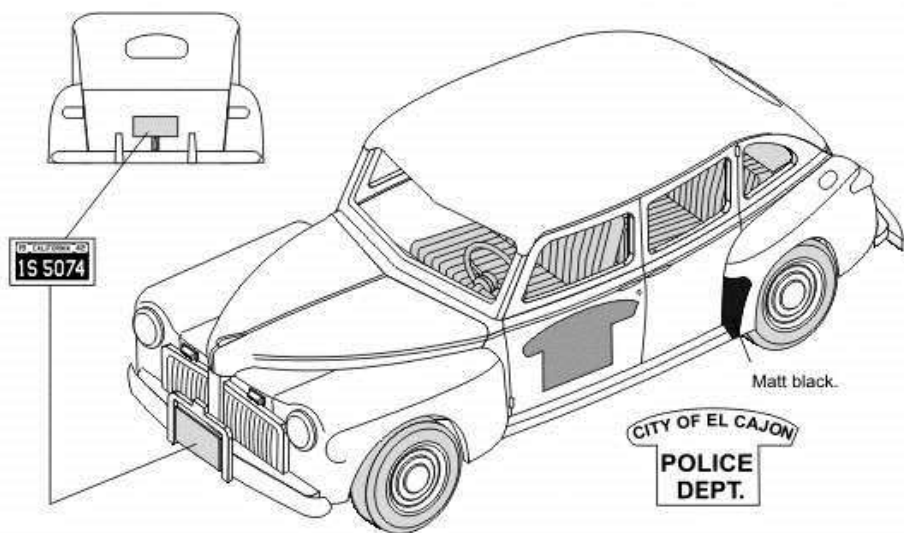

Painting and markings.

US Army Staff Car model 1942. Europe. 1944. Olive Drab.
Американский штабной автомобиль мод. 1942 г. Европейский ТВД. 1944. Оливковый.

US Car model 1942. El Cajon Police Department (California). End of 40-th. Vehicle painted Gloss black, except gloss white doors. Bumpers, moldings and front grille are in a chrome silver.
Штабной автомобиль мод. 1942 г. Полицейского департамента г. Ель Кайон (Калифорния). Конец 40-ых. Окрашена глянцевой чёрной краской, кроме белых глянцевых дверей. Решётки радиатора, бампера и молдинги хромированные.

**US Army
Staff Car
model 1942**

1/72 scale
Plastic model kit.
cat. #72298

Parts

Check for historical photos of this and other vehicles, detailed descriptions of other ACE kits, new products and more at: