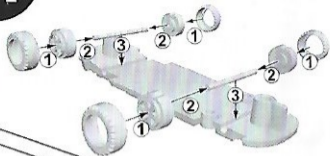

4D
拼装车模
全16款

说明书

奥迪 A5 Cabriolet

003

奥迪A5 Cabriolet 资料信息

市场参考价:	53.2万元
发动机位置:	前置
驱动形式:	前驱
最高车速 (km/h):	233
轴距:	2751
长:	4625
宽:	1854
高:	1372
承载质量:	1965
车身结构:	承载式
油箱容积 (L):	65
发动机排量 (mL):	1984
工作方式:	涡轮增压
最大功率 (Kw):	155
最大功率转速 (rpm):	5000
燃料形式:	汽油

完成图

悬挂系统/车门可开闭

拼装时要按顺序拼，以免对产品造成破坏。

1

车轮及底部拼装图

车门正面拼装图

3

2

注意：其中部份产品残留注塑条，应当用剪刀修剪，以免对产品造成破坏。

大件拼装图

4